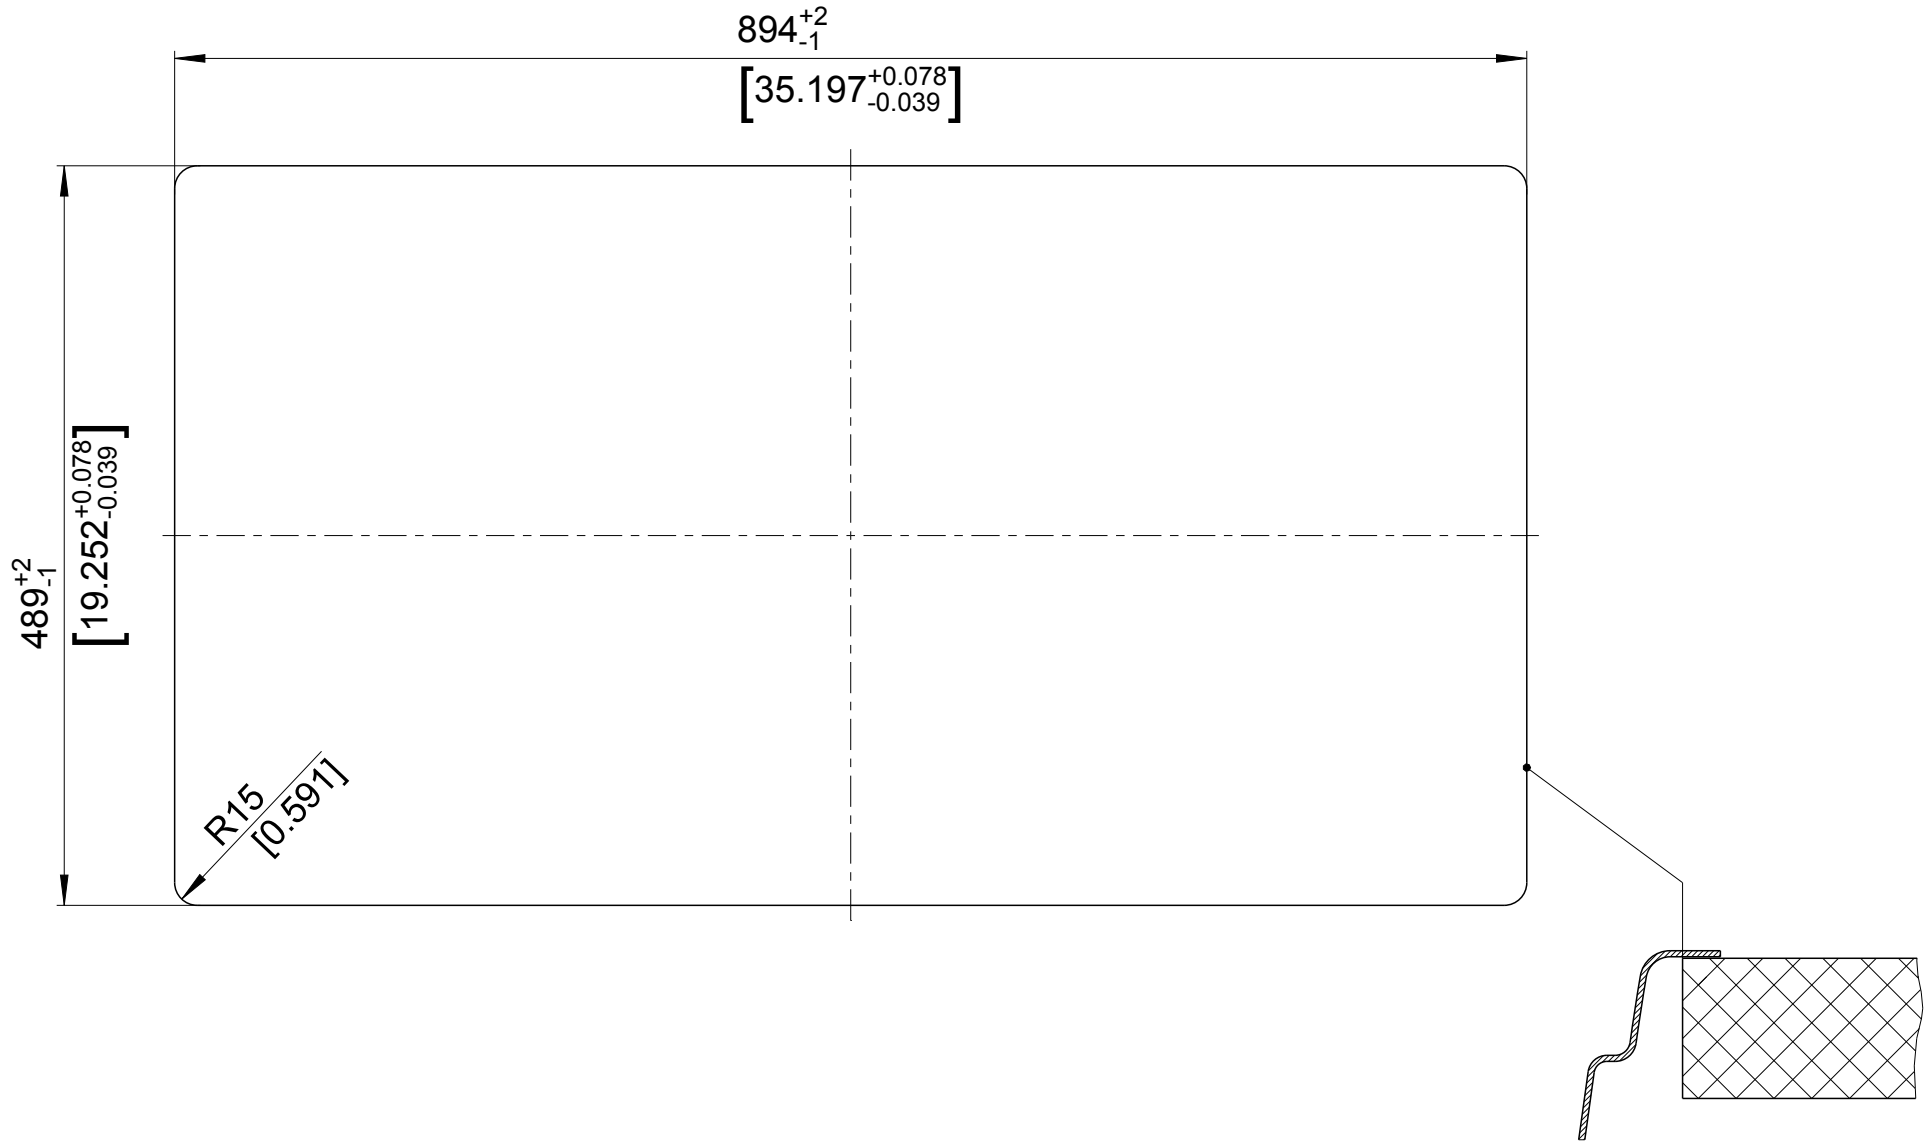

mm
[inch]

BLANCO

BLANCO CLASSIC Pro 5S - IF

Änderungen vorbehalten. Aktuellste Version im Internet.
Subject to modifications. Latest version on the internet.

Edelstahl / Stainless steel

M 1:5

02/2015

classic_pro_5s-if_s_i