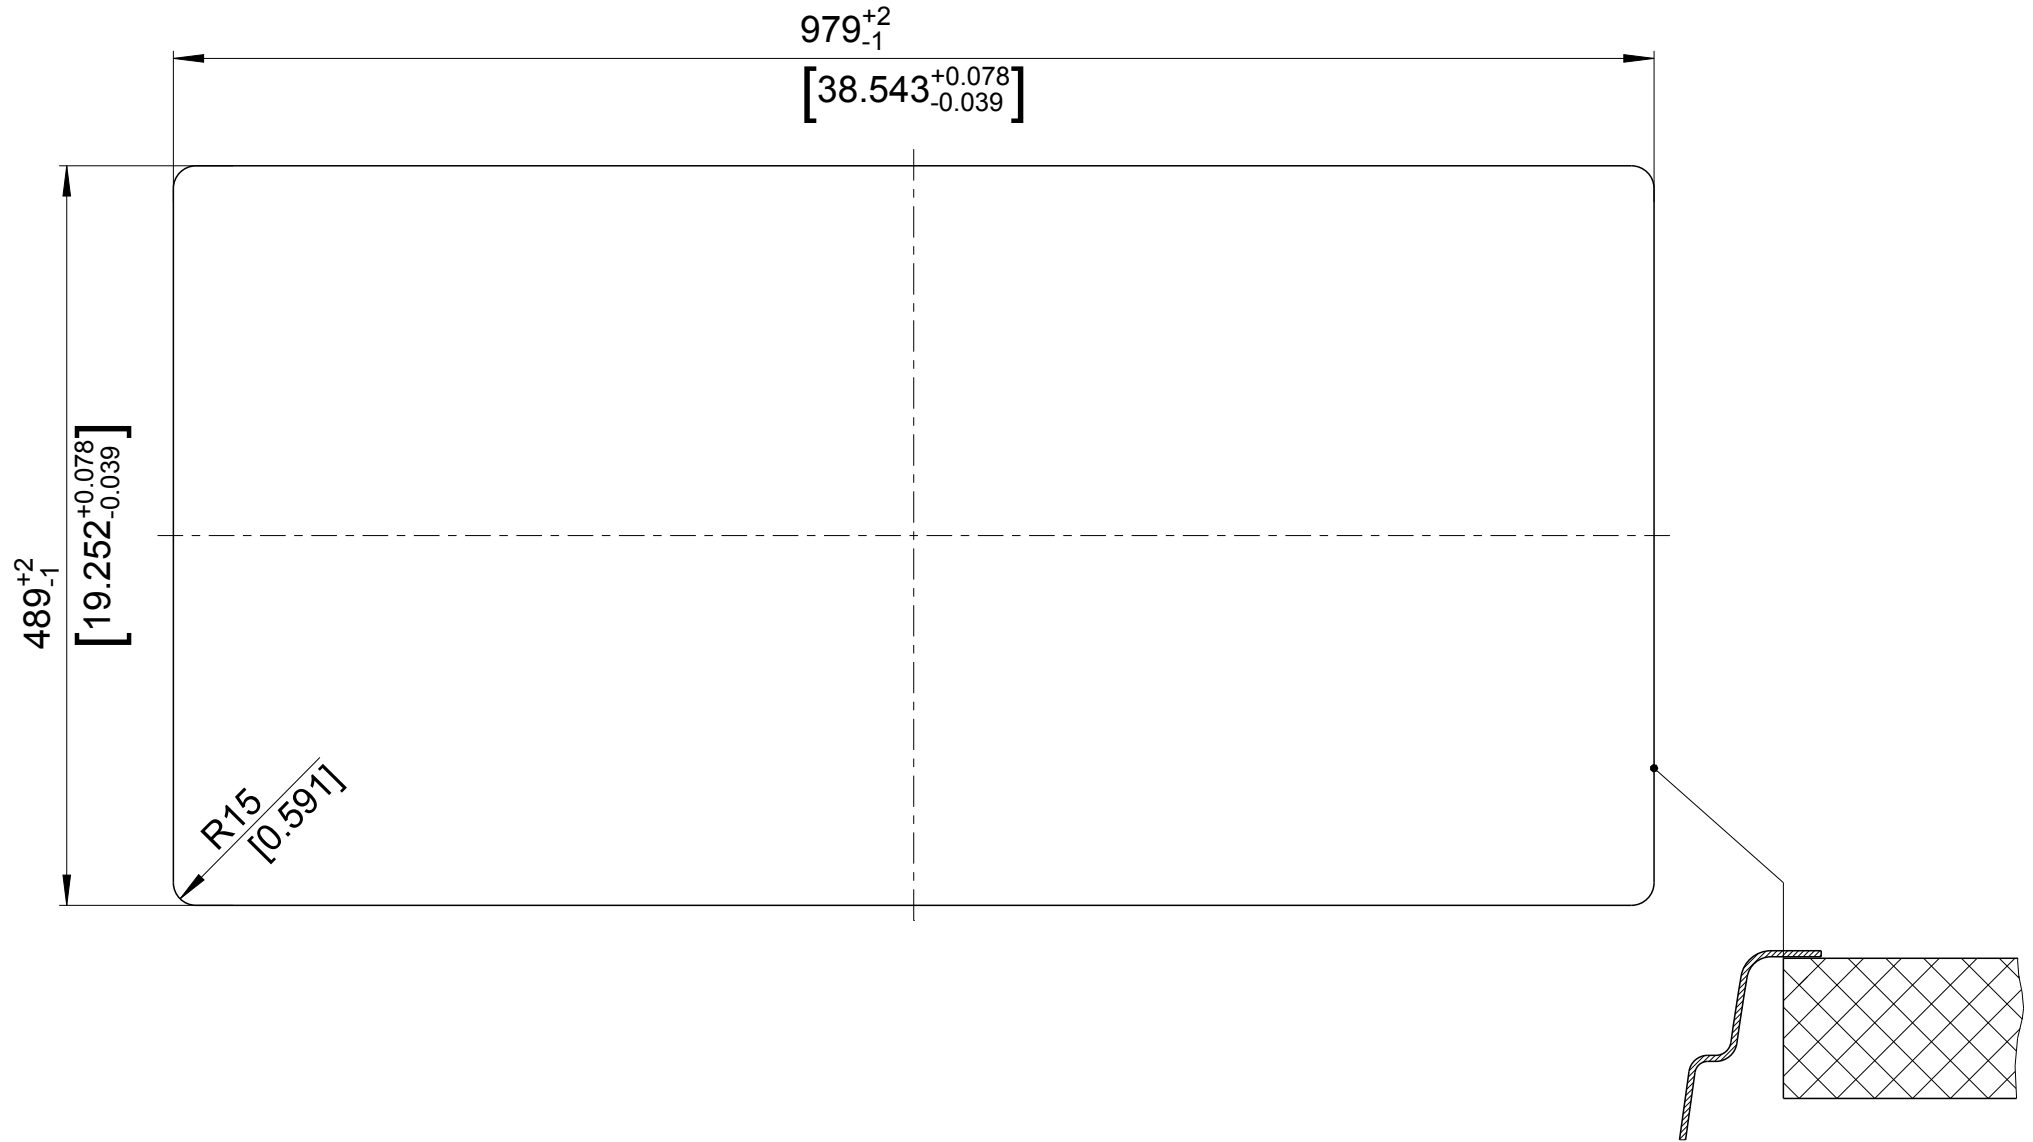

mm
[inch]

BLANCO

BLANCO CLASSIC Pro 6S - IF

Änderungen vorbehalten. Aktuellste Version im Internet.
Subject to modifications. Latest version on the internet.

Edelstahl / Stainless steel

M 1:5

02/2015

classic_pro_6s-if_s_i