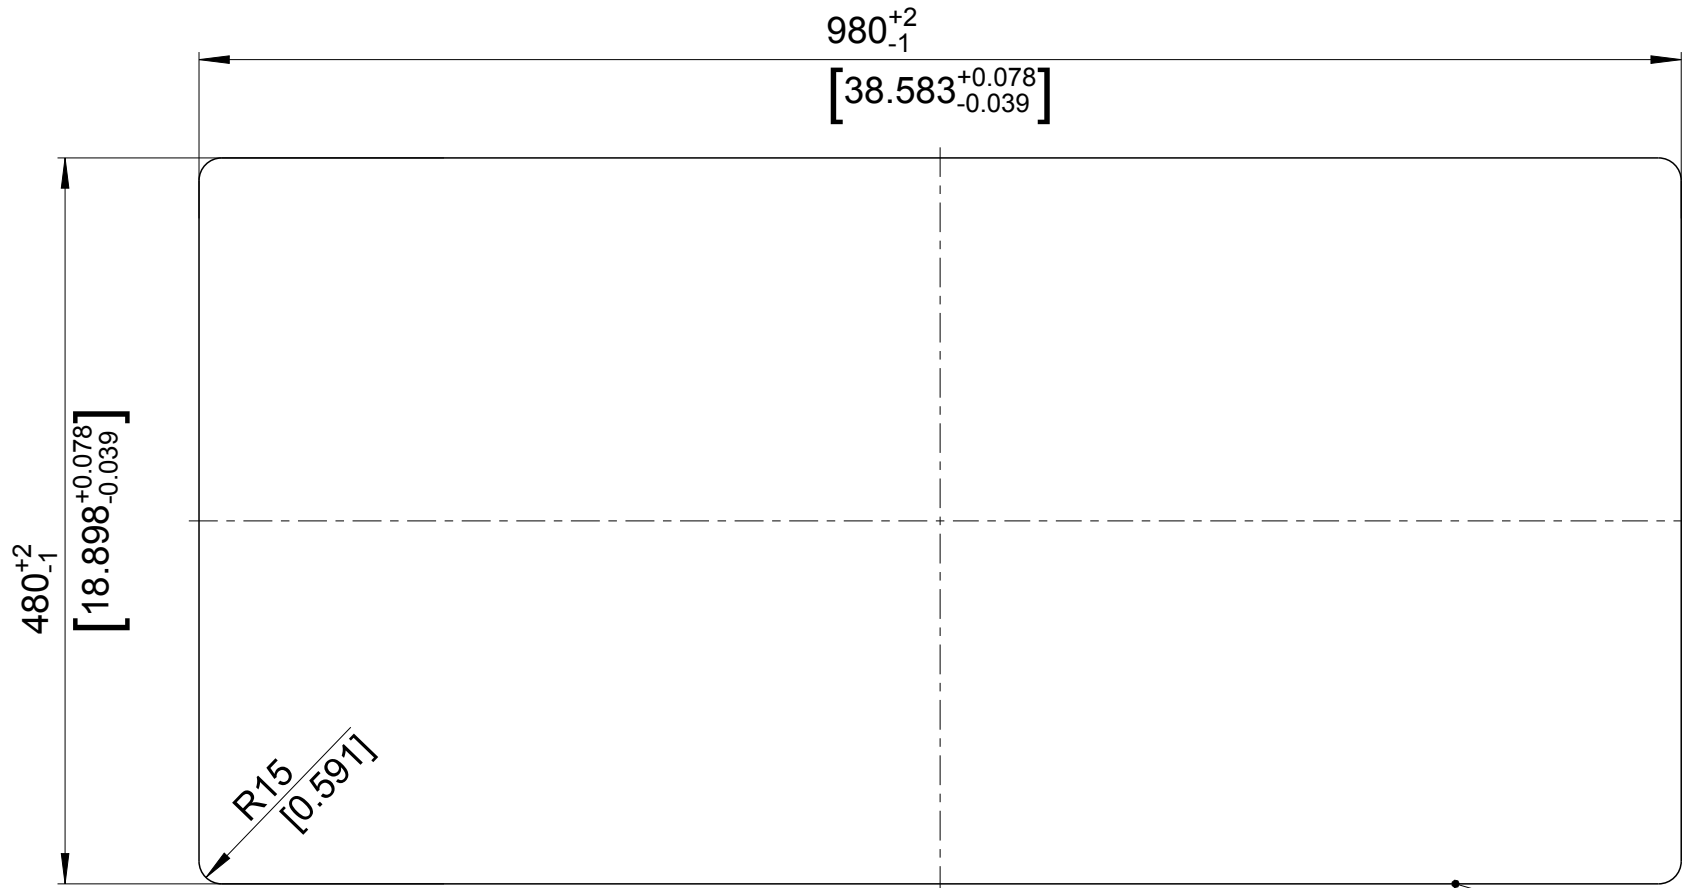

mm
[inch]

BLANCO

BLANCO CLASSIMO 6S-IF CNS 3½"

Änderungen vorbehalten. Aktuellste Version im Internet.
Subject to modifications. Latest version on the internet.

Edelstahl / Stainless steel

M 1:5

10/2018

classimo_6S-if_s_i_r