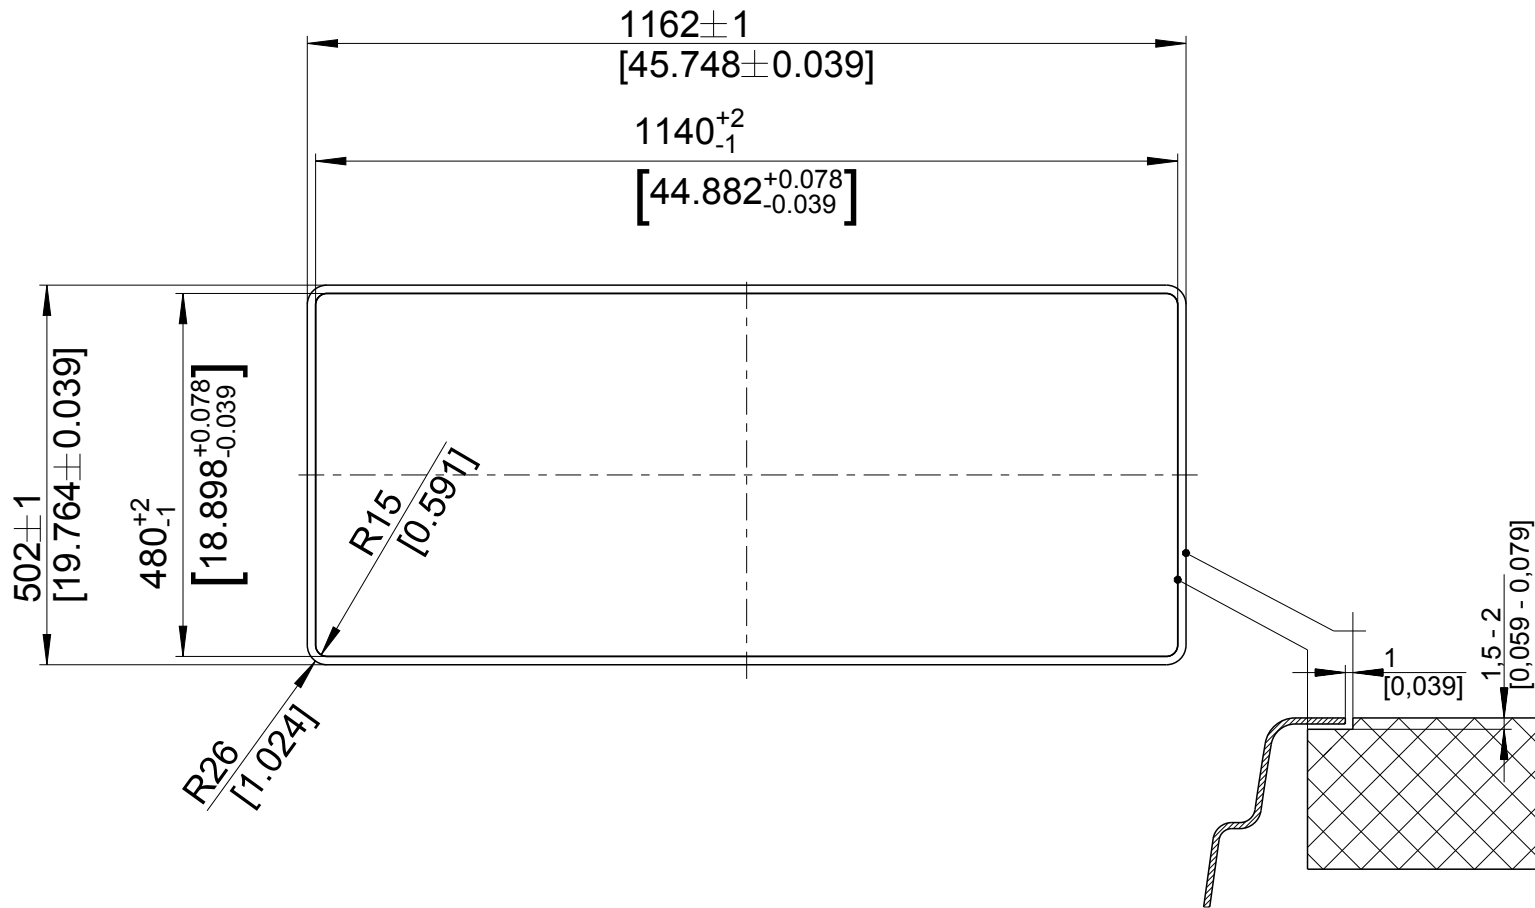

mm  
[inch]

**BLANCO**

BLANCO CLASSIMO 8S - IF

Änderungen vorbehalten. Aktuellste Version im Internet.  
Subject to modifications. Latest version on the internet.

Edelstahl / Stainless steel

M 1:5

10/2018

classimo\_8s-if\_s\_f

1000354230