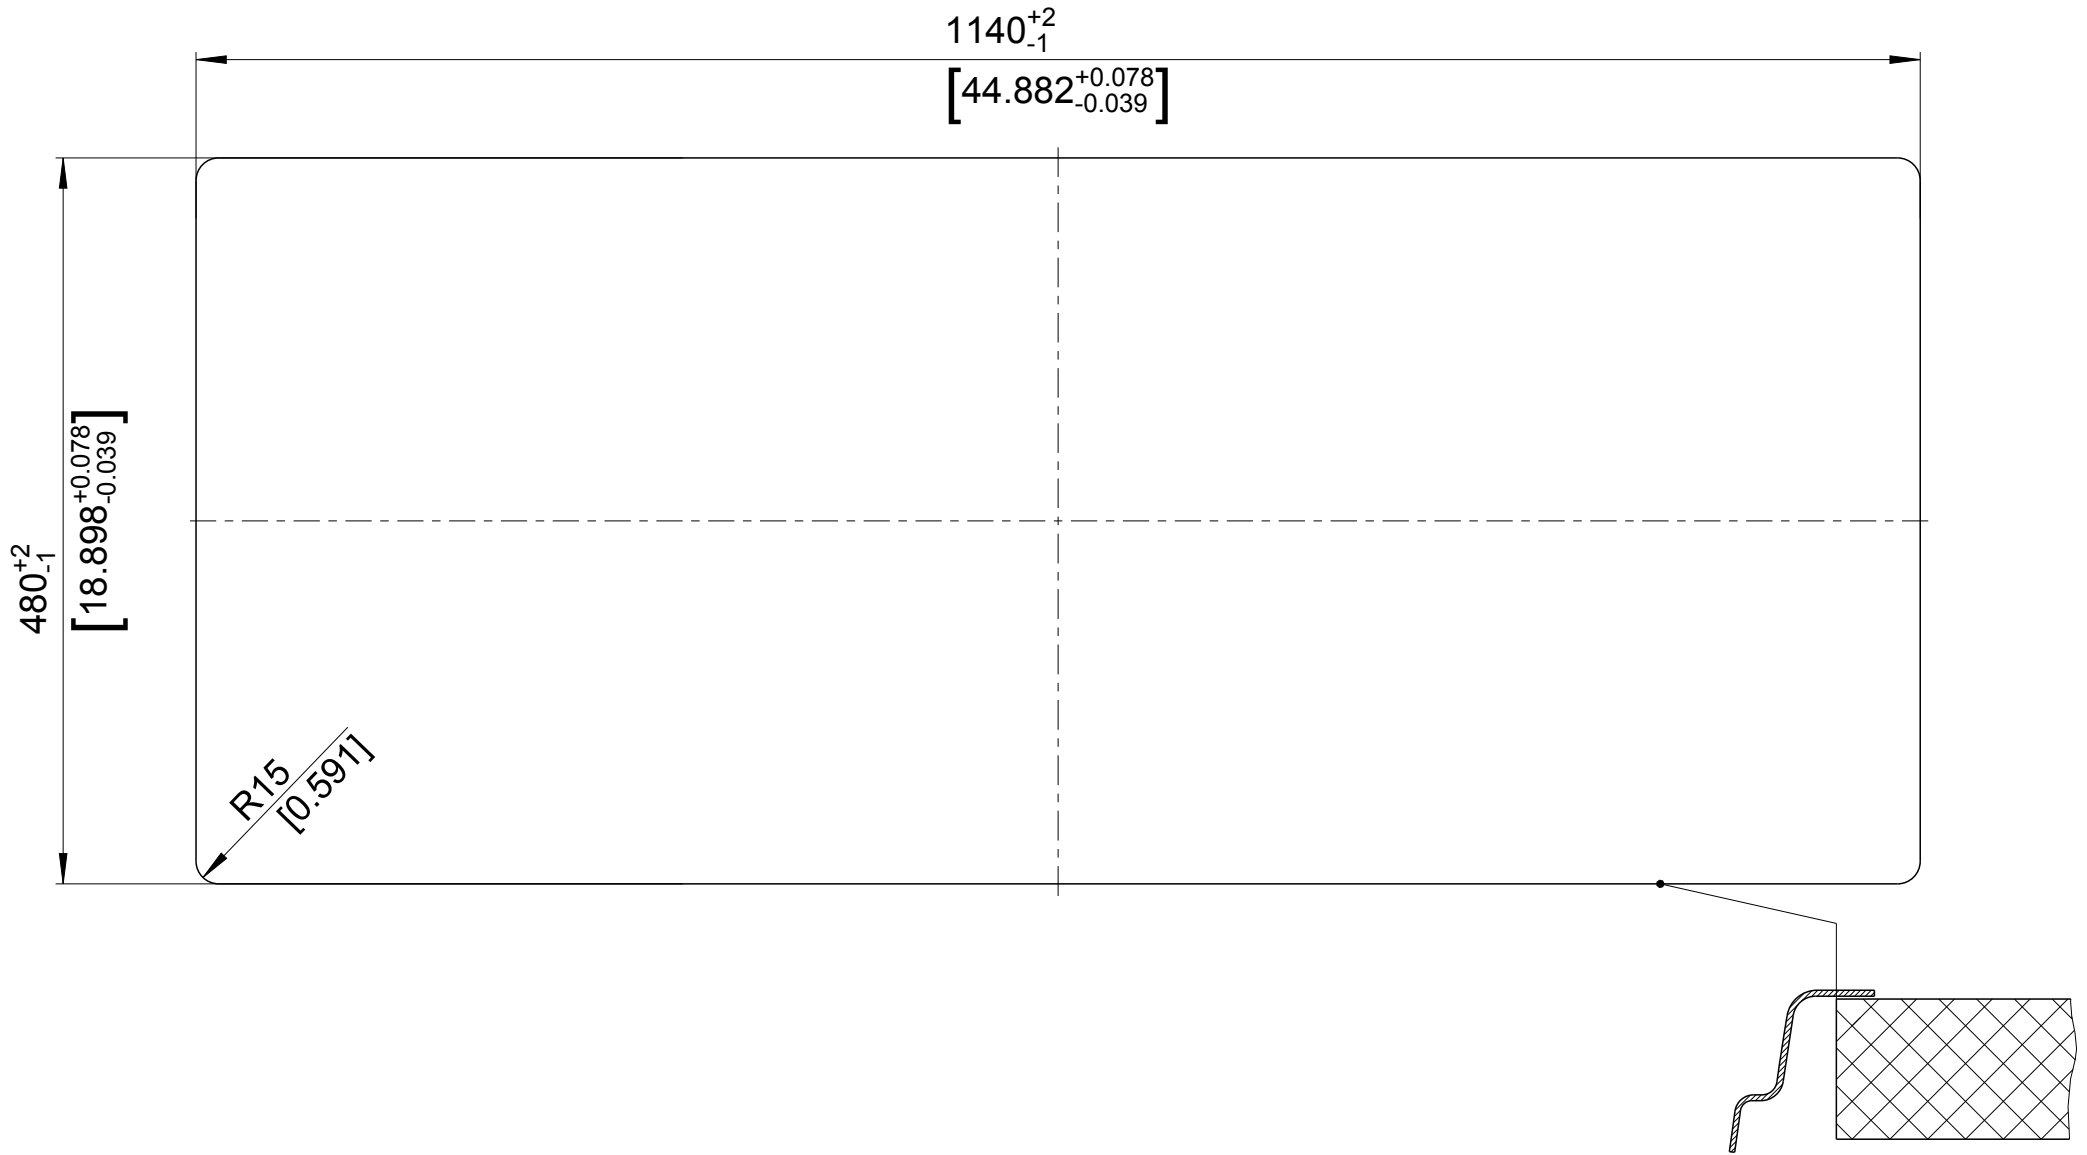

mm  
[inch]

**BLANCO**

BLANCO CLASSIMO 8S-IF CNS 3½"

Änderungen vorbehalten. Aktuellste Version im Internet.  
Subject to modifications. Latest version on the internet.

Edelstahl / Stainless steel

M 1:5

10/2018