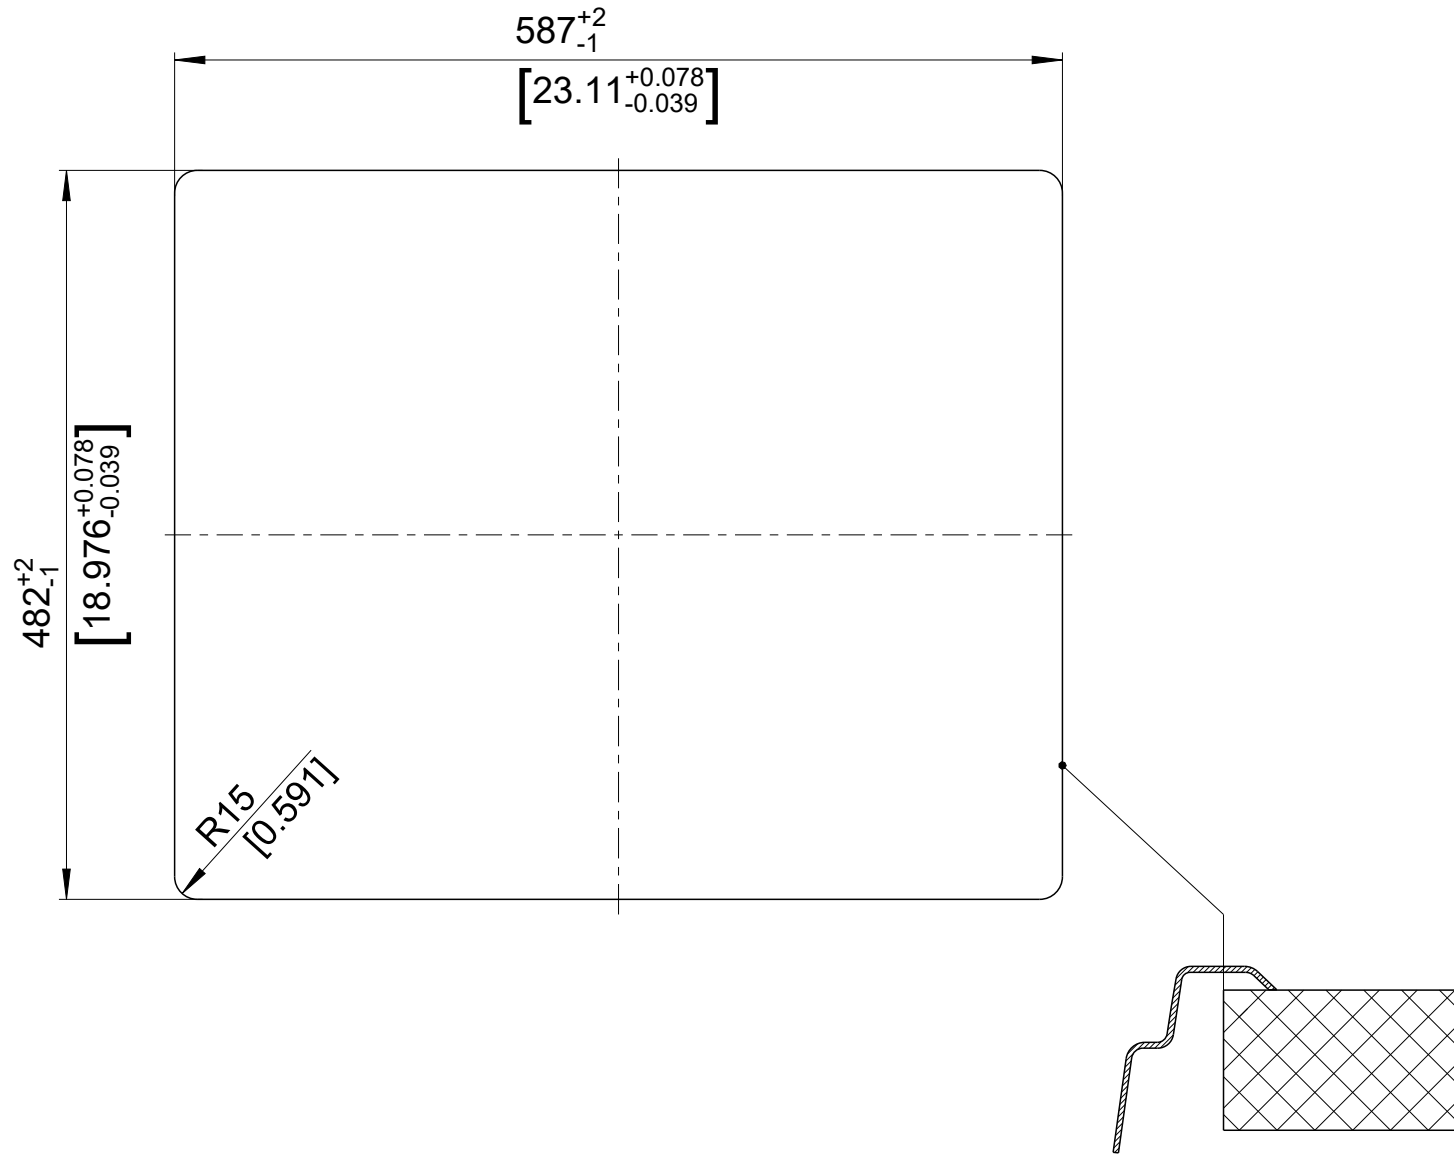

mm
[inch]

BLANCO

BLANCODANA 6

Änderungen vorbehalten. Aktuellste Version im Internet.
Subject to modifications. Latest version on the internet.

Edelstahl / Stainless steel

M 1:5

10/2018

dana_6_s_i