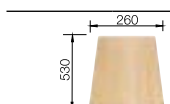

V dodávce:

odtoková armatura s prostorově úspornou trubkou, 3 1/2" ventil se sítkem

krájecí deska
z masivního
bukového dřeva
218 313