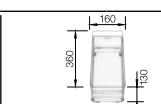

systém třídění odpadu

BLANCO SELECT 50/2
518 722

V dodávce:

odtoková armatura s prostorově úspornou trubkou, 3 1/2" ventil se sítkem

krájecí deska
z masivního
bukového dřeva
218 313

krájecí deska
z vysoce
kvalitního plastu
217 611