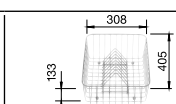

koš na nádoby nerez
507 829

BLANCO CapFlow™
zakrytí výpusti
517 666