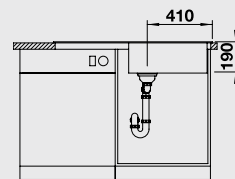

BLANCO SONA XL 6 S materiál/barva dřez oboustranný baterie **60 cm** rozměr skříňky

	antracit PuraDur® bez excentrického ovládání	519 689		BLANCO NEA-S antracit 520 298
	šedá skála PuraDur® bez excentrického ovládání	519 690		BLANCO NEA-S šedá skála 520 306
	aluminium PuraDur® bez excentrického ovládání	519 691		BLANCO NEA-S aluminium 520 299
	perlově šedá PuraDur® bez excentrického ovládání	519 695		BLANCO NEA-S perlově šedá 520 307
	bílá PuraDur® bez excentrického ovládání	519 692		BLANCO NEA-S bílá 520 300
	jasmín PuraDur® bez excentrického ovládání	519 693		BLANCO NEA-S jasmín 520 301
	běžová champagne PuraDur® bez excentrického ovládání	519 694		BLANCO NEA-S běžová champagne 520 302
	tartufo PuraDur® bez excentrického ovládání	519 696		BLANCO NEA-S tartufo 520 304
	kávová PuraDur® bez excentrického ovládání	519 697		BLANCO NEA-S kávová 520 305

hloubka dřezu: 190 mm

○ = předfrézované otvory k proražení

V dodávce:

odtoková armatura s prostorově úspornou trubkou, 3 1/2" ventil se sítkem

krájecí deska z masivního bukového dřeva 218 313	krájecí deska z vysoce kvalitního plastu 217 611	víceúčelový koš 223 297	koš na nádobí nerez 507 829	BLANCO CapFlow™ zakrytí výpusti 517 666

system třídění odpadu

BLANCO BOTTON Pro 60/3
Manual
517 469