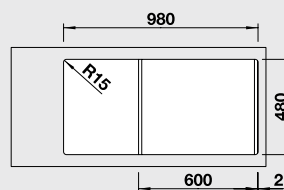

BLANCO SONA XL 6 S

NOVINKA

SILGRANIT® PuraDur®

Stvořená pro nadčasový design kuchyně

- Moderní a jedinečný vzhled
- Zvláště prostorný XL dřez pro ještě větší komfort při mytí
- Zvětšená plocha pro baterii
- Speciálně pro skříňku širokou 60 cm

BLANCO SONA XL 6 S materiál/barva dřez oboustranný baterie **60 cm** rozměr skříňky

	antracit PuraDur® bez excentrického ovládání	519 689		BLANCO NEA-S antracit 520 298
	šedá skála PuraDur® bez excentrického ovládání	519 690		BLANCO NEA-S šedá skála 520 306
	aluminium PuraDur® bez excentrického ovládání	519 691		BLANCO NEA-S aluminium 520 299
	perlově šedá PuraDur® bez excentrického ovládání	519 695		BLANCO NEA-S perlově šedá 520 307
	bílá PuraDur® bez excentrického ovládání	519 692		BLANCO NEA-S bílá 520 300
	jasmín PuraDur® bez excentrického ovládání	519 693		BLANCO NEA-S jasmín 520 301
	běžová champagne PuraDur® bez excentrického ovládání	519 694		BLANCO NEA-S běžová champagne 520 302
	tartufo PuraDur® bez excentrického ovládání	519 696		BLANCO NEA-S tartufo 520 304
	kávová PuraDur® bez excentrického ovládání	519 697		BLANCO NEA-S kávová 520 305

hloubka dřezu: 190 mm

○ = předfrézované otvory k proražení

V dodávce:

odtoková armatura s prostorově úspornou trubkou, 3 1/2" ventil se sítkem

krájecí deska z masivního bukového dřeva 218 313	krájecí deska z vysoce kvalitního plastu 217 611	víceúčelový koš 223 297	koš na nádobí nerez 507 829	BLANCO CapFlow™ zakrytí výpusti 517 666