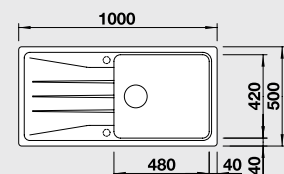

BLANCO SONA XL 6 S

NOVINKA

SILGRANIT® PuraDur®

Stvořená pro nadčasový design kuchyně

- Moderní a jedinečný vzhled
- Zvláště prostorný XL dřez pro ještě větší komfort při mytí
- Zvětšená plocha pro baterii
- Speciálně pro skříňku širokou 60 cm

BLANCO SONA XL 6 S materiál/barva dřez oboustranný baterie **60 cm** rozměr skříňky

	antracit PuraDur® bez excentrického ovládání	519 689		BLANCO NEA-S antracit 520 298
	šedá skála PuraDur® bez excentrického ovládání	519 690		BLANCO NEA-S šedá skála 520 306
	aluminium PuraDur® bez excentrického ovládání	519 691		BLANCO NEA-S aluminium 520 299
	perlově šedá PuraDur® bez excentrického ovládání	519 695		BLANCO NEA-S perlově šedá 520 307
	bílá PuraDur® bez excentrického ovládání	519 692		BLANCO NEA-S bílá 520 300
	jasmín PuraDur® bez excentrického ovládání	519 693		BLANCO NEA-S jasmín 520 301
	běžová champagne PuraDur® bez excentrického ovládání	519 694		BLANCO NEA-S běžová champagne 520 302
	tartufo PuraDur® bez excentrického ovládání	519 696		BLANCO NEA-S tartufo 520 304
	kávová PuraDur® bez excentrického ovládání	519 697		BLANCO NEA-S kávová 520 305

hloubka dřezu: 190 mm

○ = předfrézované otvory k proražení

V dodávce:

odtoková armatura s prostorově úspornou trubkou, 3 1/2" ventil se sítkem

krájecí deska z masivního bukového dřeva 218 313	krájecí deska z vysoce kvalitního plastu 217 611	víceúčelový koš 223 297	koš na nádobí nerez 507 829	BLANCO CapFlow™ zakrytí výpusti 517 666