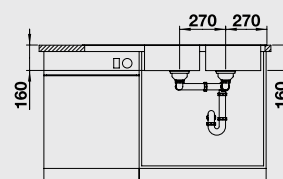

BLANCO LANTOS 8 S-IF Compact

materiál/barva

dřez oboustranný

baterie

80 cm rozměr skříňky

IF-okraj
Nerez kartáčovaný
s excentrickým ovládáním

519 713

BLANCO NEA-S
chrom
520 296

Zabudování dřezu je možné shora nebo do roviny

V dodávce:

odtoková a přepadová armatura s prostorově úspornou trubkou, 2 x 3 1/2" ventil se sítkem, excentrické ovládání

hloubka dřezu: 160/160 mm

Dřezy nerez