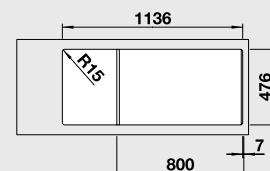

BLANCO LANTOS 8 S-IF Compact

materiál/barva

dřez oboustranný

baterie

80 cm rozměr skříňky

IF-okraj
Nerez kartáčovaný
s excentrickým ovládáním

519 713

BLANCO NEA-S
chrom
520 296

Zabudování dřezu je možné shora nebo do roviny

V dodávce:

odtoková a přepadová armatura s prostorově úspornou trubkou, 2 x 3 1/2" ventil se sítkem, excentrické ovládání

hloubka dřezu: 160/160 mm

Dřezy nerez