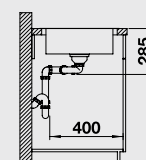

BLANCO LANTOS 8 S-IF Compact

materiál/barva

dřez oboustranný

baterie

80 cm rozměr skříňky

IF-okraj
Nerez kartáčovaný
s excentrickým ovládáním

519 713

BLANCO NEA-S
chrom
520 296

Zabudování dřezu je možné shora nebo do roviny

V dodávce:

odtoková a přepadová armatura s prostorově úspornou trubkou, 2 x 3 1/2" ventil se sítkem, excentrické ovládání

hloubka dřezu: 160/160 mm

Dřezy nerez