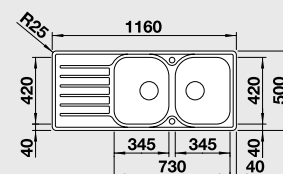

BLANCO LANTOS 8 S-IF Compact

materiál/barva

dřez oboustranný

baterie

80 cm rozměr skříňky

IF-okraj
Nerez kartáčovaný
s excentrickým ovládáním

519 713

BLANCO NEA-S
chrom
520 296

Zabudování dřezu je možné shora nebo do roviny

V dodávce:

odtoková a přepadová armatura s prostorově úspornou trubkou, 2 x 3 1/2" ventil se sítkem, excentrické ovládání

hloubka dřezu: 160/160 mm

Dřezy nerez