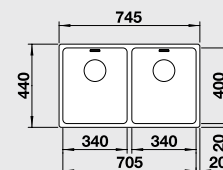

BLANCO ANDANO  
340/340-U

materiál/barva

baterie

80 cm rozměr  
skříňky

Nerez, hedvábný lesk  
s ovládáním výpusti  
táhlem

520 825

BLANCO FELISA-S  
chrom  
520 336

### V dodávce:

odtoková a přepadová armatura s trubkou pro úsporu místa, 3 1/2" ventil s ovládáním výpusti táhlem (otvor Ø 14 mm), přípeňovací sada (těsnění není součástí dodávky)

hloubka dřezu: 190/190 mm

BLANCO ANDANO  
340/340-U

materiál/barva

baterie

80 cm rozměr  
skříňky

Nerez, hedvábný lesk  
bez táhla

520 824

BLANCO FELISA-S  
chrom  
520 336