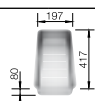

### V dodávce:

odtoková a přepadová armatura s trubkou pro úsporu místa, 3 1/2" ventil s ovládáním výpusti táhlem (otvor Ø 14 mm), přípeňovací sada (těsnění není součástí dodávky)

hloubka dřezu: 190/190 mm

### V dodávce:

odtoková armatura s prostorově úspornou trubkou, 3 1/2" ventil, sada úchyťů

hloubka dřezu: 190/190 mm

Kompozitní krájecí  
deska jasan

230 700

Krájecí deska

227 697

Multifunkční miska  
nerez