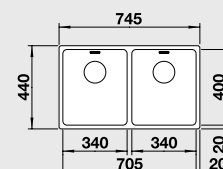

BLANCO ANDANO  
340/340-U

materiál/barva

baterie

80 cm rozměr  
skříňky

Nerez, hedvábný lesk  
s ovládáním výpusti  
táhlem

520 825

BLANCO FELISA-S  
chrom  
520 336

### V dodávce:

odtoková a přepadová armatura s trubkou pro úsporu místa, 3 1/2" ventil s ovládáním výpusti táhlem (otvor Ø 14 mm), přípeňovací sada (těsnění není součástí dodávky)

hloubka dřezu: 190/190 mm

BLANCO ANDANO  
340/340-U

materiál/barva

baterie

80 cm rozměr  
skříňky

Nerez, hedvábný lesk  
bez táhla

520 824

BLANCO FELISA-S  
chrom  
520 336

### V dodávce:

odtoková armatura s prostorově úspornou trubkou, 3 1/2" ventil, sada úchyťů

hloubka dřezu: 190/190 mm

Kompozitní krájecí  
deska jasan

230 700

Krájecí deska

227 697

Multifunkční miska  
nerez