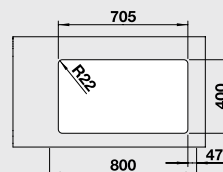

### V dodávce:

odtoková a přepadová armatura s trubkou pro úsporu místa, 3 1/2" ventil s ovládáním výpusti táhlem (otvor Ø 14 mm), přípeňovací sada (těsnění není součástí dodávky)

hloubka dřezu: 190/190 mm

BLANCO ANDANO  
340/340-U

materiál/barva

baterie

80 cm rozměr  
skříňky

Nerez, hedvábný lesk  
bez táhla

520 824

BLANCO FELISA-S  
chrom  
520 336

### V dodávce:

odtoková armatura s prostorově úspornou trubkou, 3 1/2" ventil, sada úchyťů

hloubka dřezu: 190/190 mm

Kompozitní krájecí  
deska jasan

230 700

Krájecí deska

227 697

Multifunkční miska  
nerez