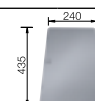

### V dodávce:

odtoková armatura s prostorově úspornou trubkou, 3 1/2" ventil, sada úchyťů

hloubka dřezu: 190/190 mm

Kompozitní krájecí  
deska jasan

230 700

Krájecí deska

227 697

Multifunkční miska  
nerez