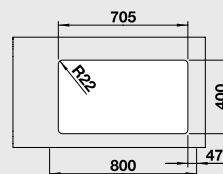

BLANCO ANDANO  
340/340-U

materiál/barva

baterie

80 cm rozměr  
skříňky

Nerez, hedvábný lesk  
s ovládáním výpusti  
táhlem

520 825

BLANCO FELISA-S  
chrom  
520 336

### V dodávce:

odtoková a přepadová armatura s trubkou pro úsporu místa, 3 1/2" ventil s ovládáním výpusti táhlem (otvor Ø 14 mm), přípeňovací sada (těsnění není součástí dodávky)

hloubka dřezu: 190/190 mm