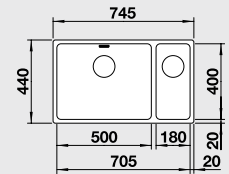

BLANCO ANDANO  
500/180-U

materiál/barva

dřez  
vpravo vlevo

baterie

80 cm rozměr  
skříňky

Nerez, hedvábný lesk  
s ovládáním výpusti  
táhlem

520 827 520 829

BLANCO FELISA-S  
chrom  
520 336

hloubka dřezu: 190/130 mm

materiál/barva

dřez  
vpravo vlevo

baterie

80 cm rozměr  
skříňky

Nerez, hedvábný lesk  
bez táhla

520 826 520 828

BLANCO FELISA-S  
chrom  
520 336

hloubka dřezu: 190/130 mm

### V dodávce:

odtoková armatura s prostorově úspornou trubkou, 3 1/2" ventil, sada úchyťů

Dřezy pod desku,  
dřezy do roviny s deskou

Kompozitní krájecí  
deska jasan

230 700

Krájecí deska

227 697

Multifunkční miska  
nerez