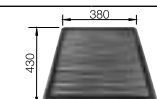

Odkap plast
šedo-černý

230 734