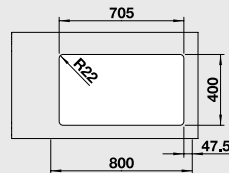

hloubka dřezu: 190/130 mm

materiál/barva

dřez  
vpravo vlevo

baterie

80 cm rozměr  
skříňky

Nerez, hedvábný lesk  
bez táhla

520 826 520 828

BLANCO FELISA-S  
chrom  
520 336

hloubka dřezu: 190/130 mm