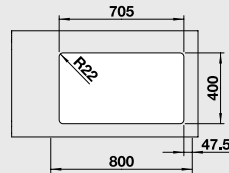

BLANCO ANDANO  
500/180-U

materiál/barva

dřez  
vpravo vlevo

baterie

80 cm rozměr  
skříňky

Nerez, hedvábný lesk  
s ovládáním výpusti  
táhlem

520 827 520 829

BLANCO FELISA-S  
chrom  
520 336

hloubka dřezu: 190/130 mm

materiál/barva

dřez  
vpravo vlevo

baterie

80 cm rozměr  
skříňky

Nerez, hedvábný lesk  
bez táhla

520 826 520 828

BLANCO FELISA-S  
chrom  
520 336

hloubka dřezu: 190/130 mm