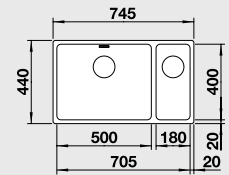

BLANCO ANDANO  
500/180-U

materiál/barva

dřez  
vpravo vlevo

baterie

80 cm rozměr  
skříňky

Nerez, hedvábný lesk  
s ovládáním výpusti  
táhlem

520 827 520 829

BLANCO FELISA-S  
chrom  
520 336

hloubka dřezu: 190/130 mm

materiál/barva

dřez  
vpravo vlevo

baterie

80 cm rozměr  
skříňky

Nerez, hedvábný lesk  
bez táhla

520 826 520 828

BLANCO FELISA-S  
chrom  
520 336

hloubka dřezu: 190/130 mm