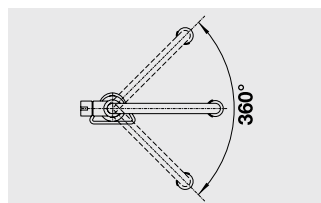

BLANCO CULINA-S Mini materiál/barva

chrom

519 843

nerez imitace

519 844

Příslušenství

filtr pro rohový ventil

128 434

- otočné raménko 360°
- je zapotřebí otvor o průměru 35 mm
- s keramickým těsněním
- sprchová hadice opláštěná kovovou pružinou
- pružné přípojovací hadice o délce 450 mm a s 3/8" maticí pro mimořádně snadnou a bezpečnou montáž
- patentovaný perlátor podstatně redukuje usazování vodního kamene
- stabilizační destička pro zvýšení stability kuchyňské baterie při zabudování do nerezových dřezů
- sériově vybaveno dvěma zpětnými ventily a tedy zabezpečeno proti nasátí špinavé vody podle EN 1717
- zažádána certifikace LGA
- zažádána certifikace DVGW