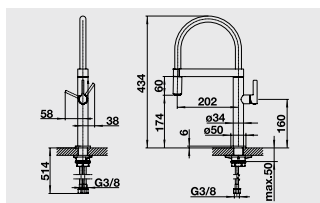

BLANCO CULINA-S Mini materiál/barva

chrom

519 843

nerez imitace

519 844

Příslušenství

filtr pro rohový ventil

128 434

- otočné raménko 360°
- je zapotřebí otvor o průměru 35 mm
- s keramickým těsněním
- sprchová hadice opláštěná kovovou pružinou
- pružné přípojovací hadice o délce 450 mm a s 3/8" maticí pro mimořádně snadnou a bezpečnou montáž
- patentovaný perlátor podstatně redukuje usazování vodního kamene
- stabilizační destička pro zvýšení stability kuchyňské baterie při zabudování do nerezových dřezů
- sériově vybaveno dvěma zpětnými ventily a tedy zabezpečeno proti nasátí špinavé vody podle EN 1717
- zažádána certifikace LGA
- zažádána certifikace DVGW