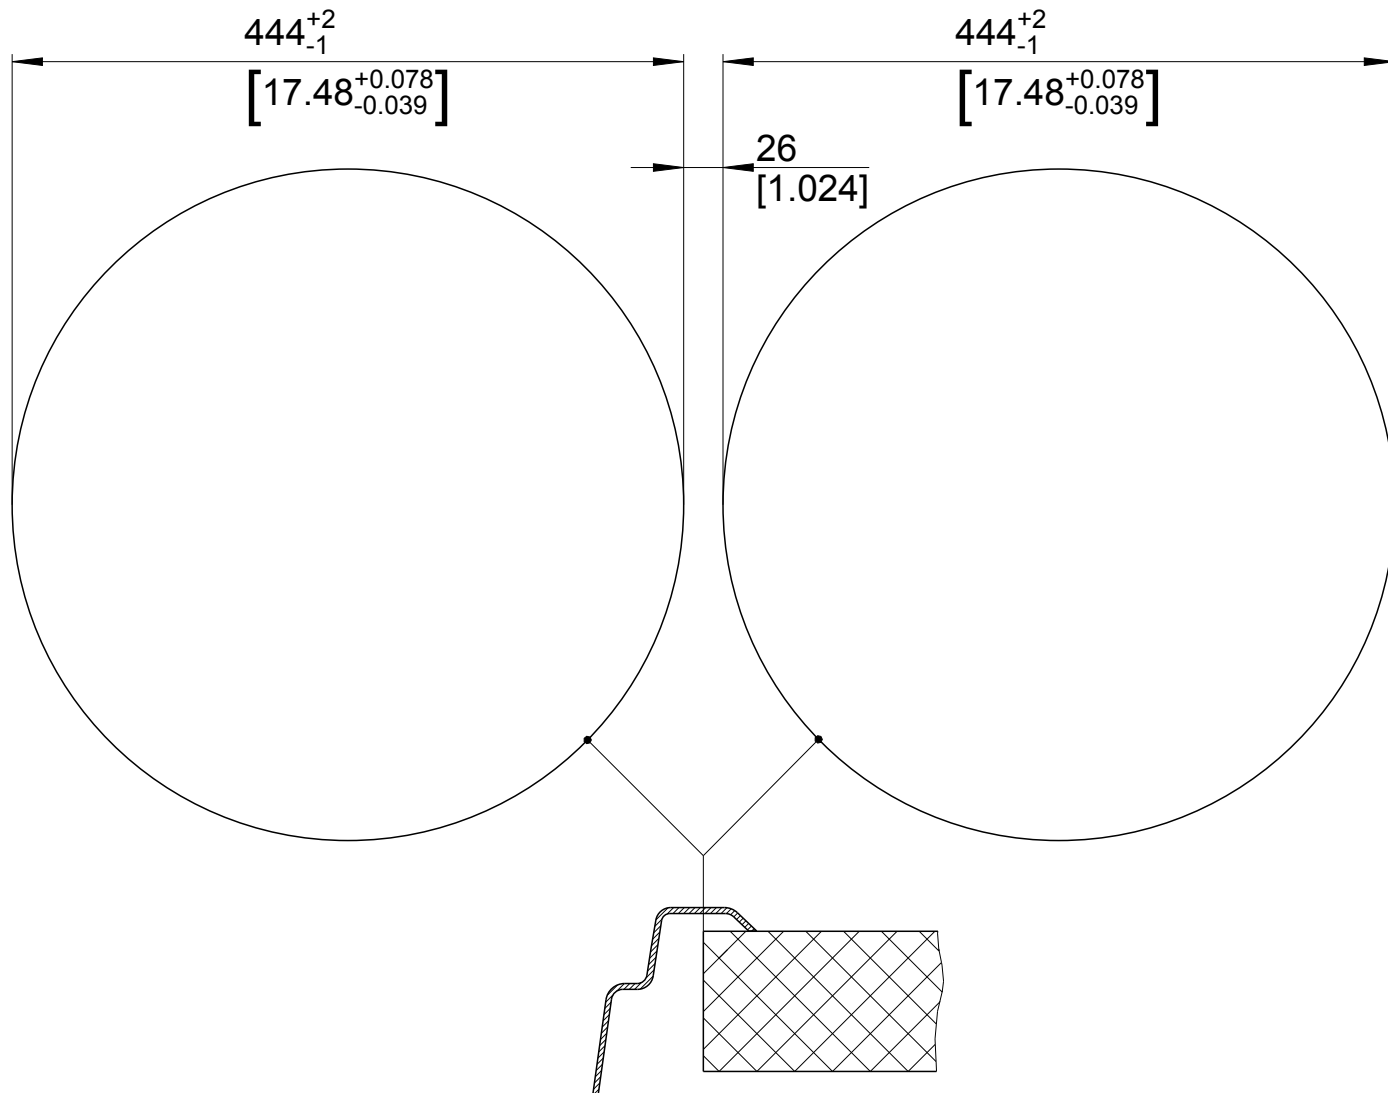

mm
[inch]

BLANCO

BLANCO RONDOSSET

Änderungen vorbehalten. Aktuellste Version im Internet.
Subject to modifications. Latest version on the internet.

Edelstahl / Stainless steel

M 1:5

10/2015

rondoset_s_i

1000181016