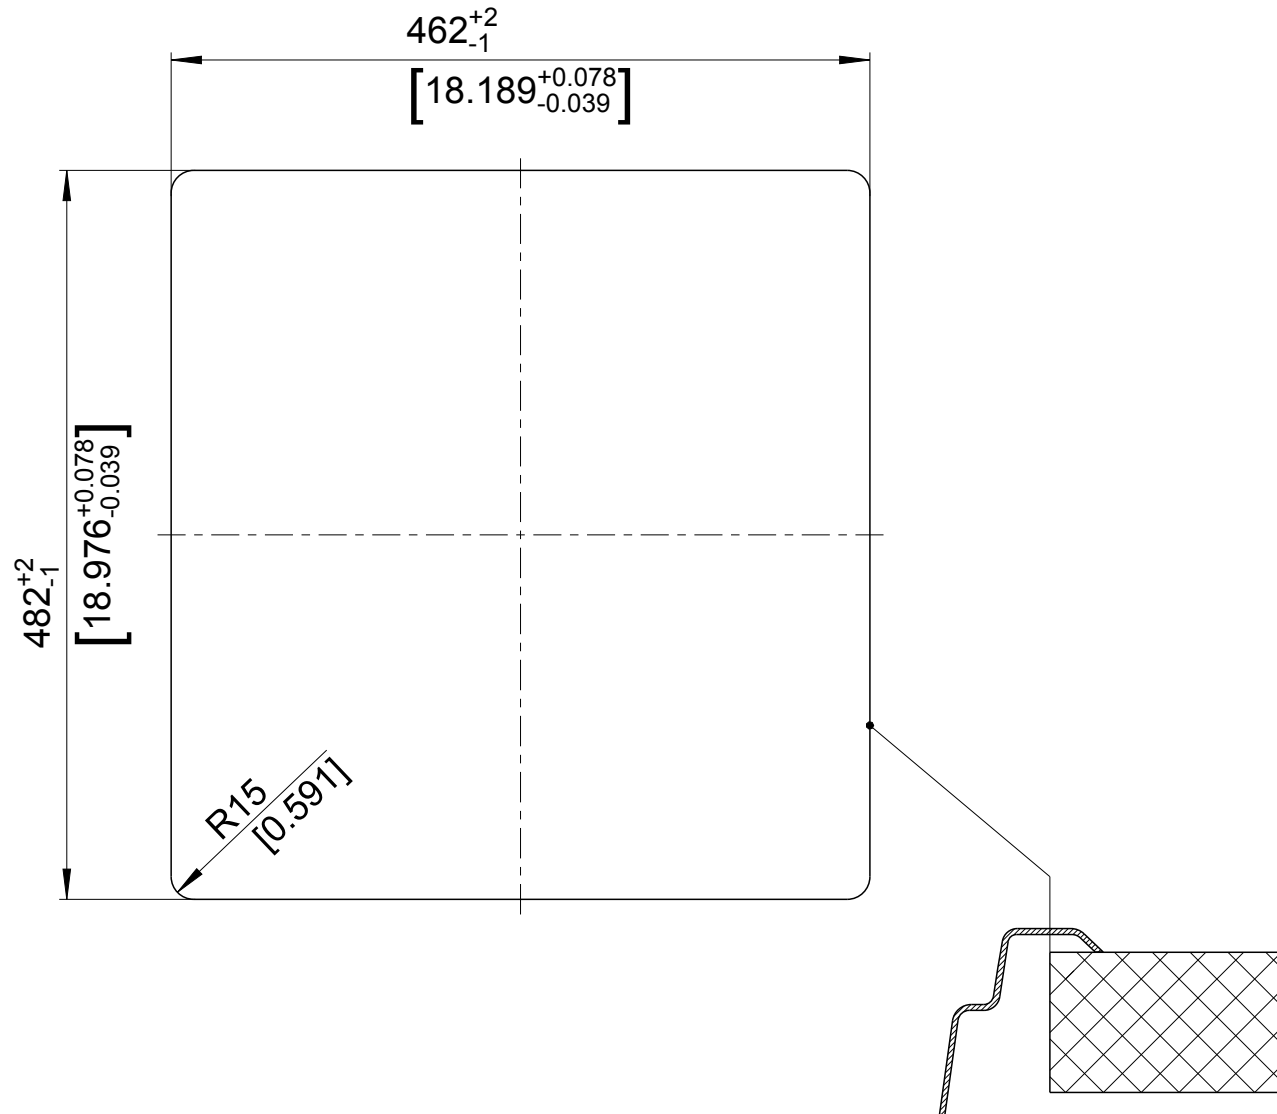

mm  
[inch]

**BLANCO**

BLANCO TIPO 45

Änderungen vorbehalten. Aktuellste Version im Internet.  
Subject to modifications. Latest version on the internet.

Edelstahl / Stainless steel

M 1:5

02/2015

tipo\_45\_s\_i