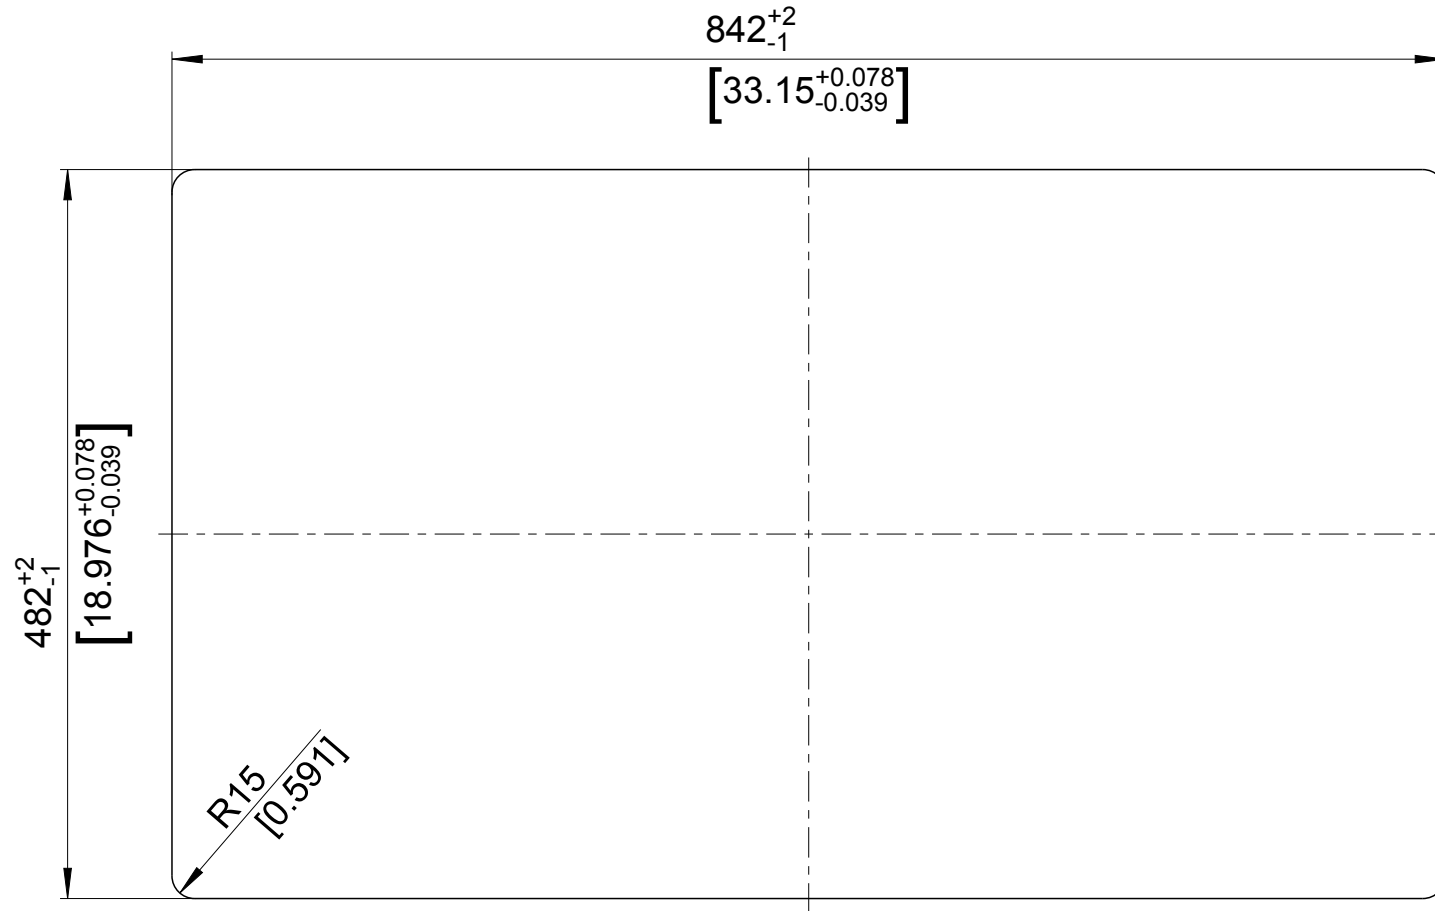

mm  
[inch]

**BLANCO**

BLANCO TIPO 45 S

Änderungen vorbehalten. Aktuellste Version im Internet.  
Subject to modifications. Latest version on the internet.

Edelstahl / Stainless steel

M 1:5

02/2015

tipo\_45s\_s\_i

1000180906