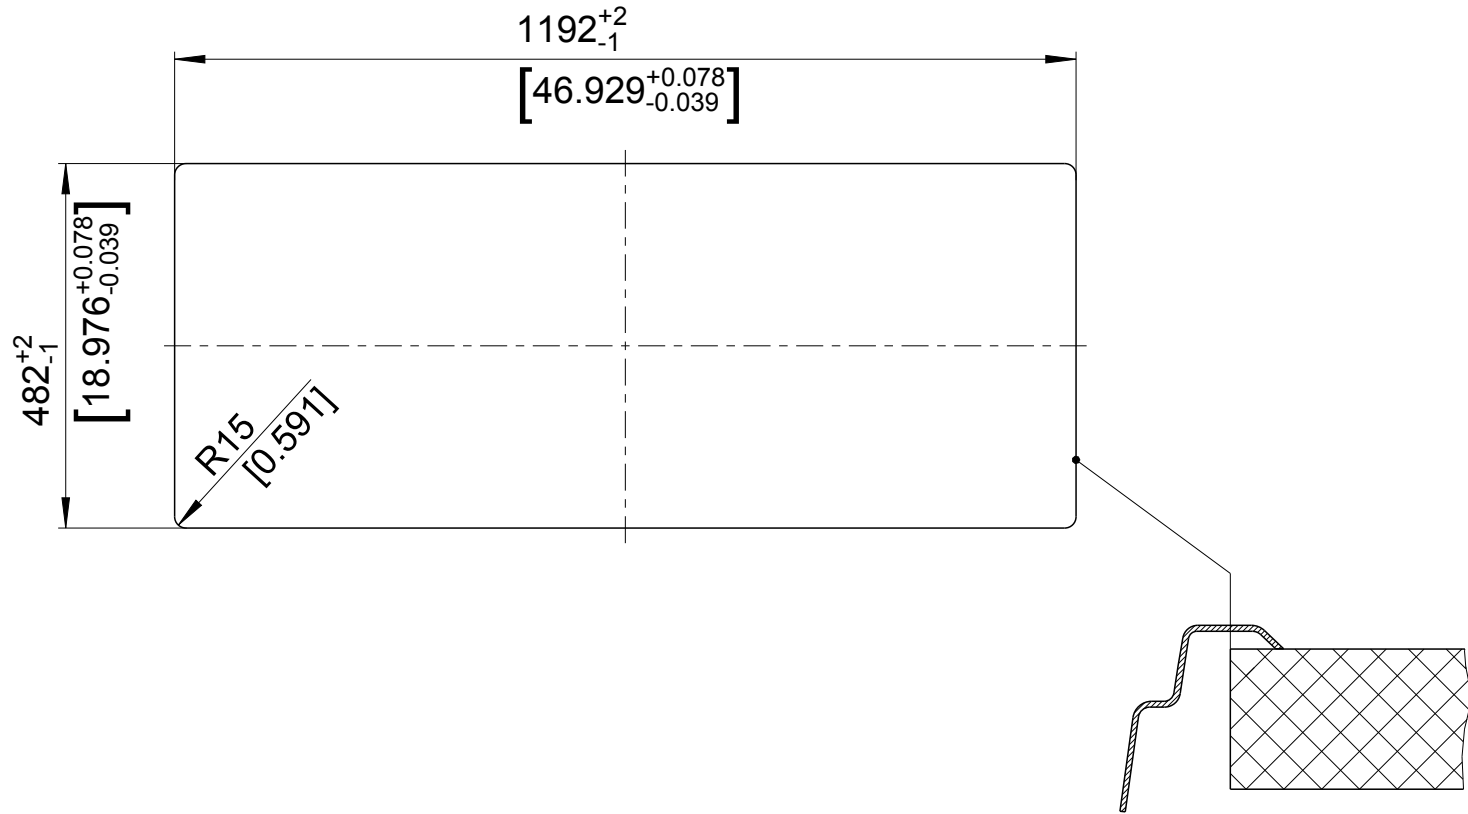

mm
[inch]

BLANCO

BLANCO TIPO 8 S

Änderungen vorbehalten. Aktuellste Version im Internet.
Subject to modifications. Latest version on the internet.

Edelstahl / Stainless steel

M 1:10

02/2015

tipo_8s_s_i

1000180920