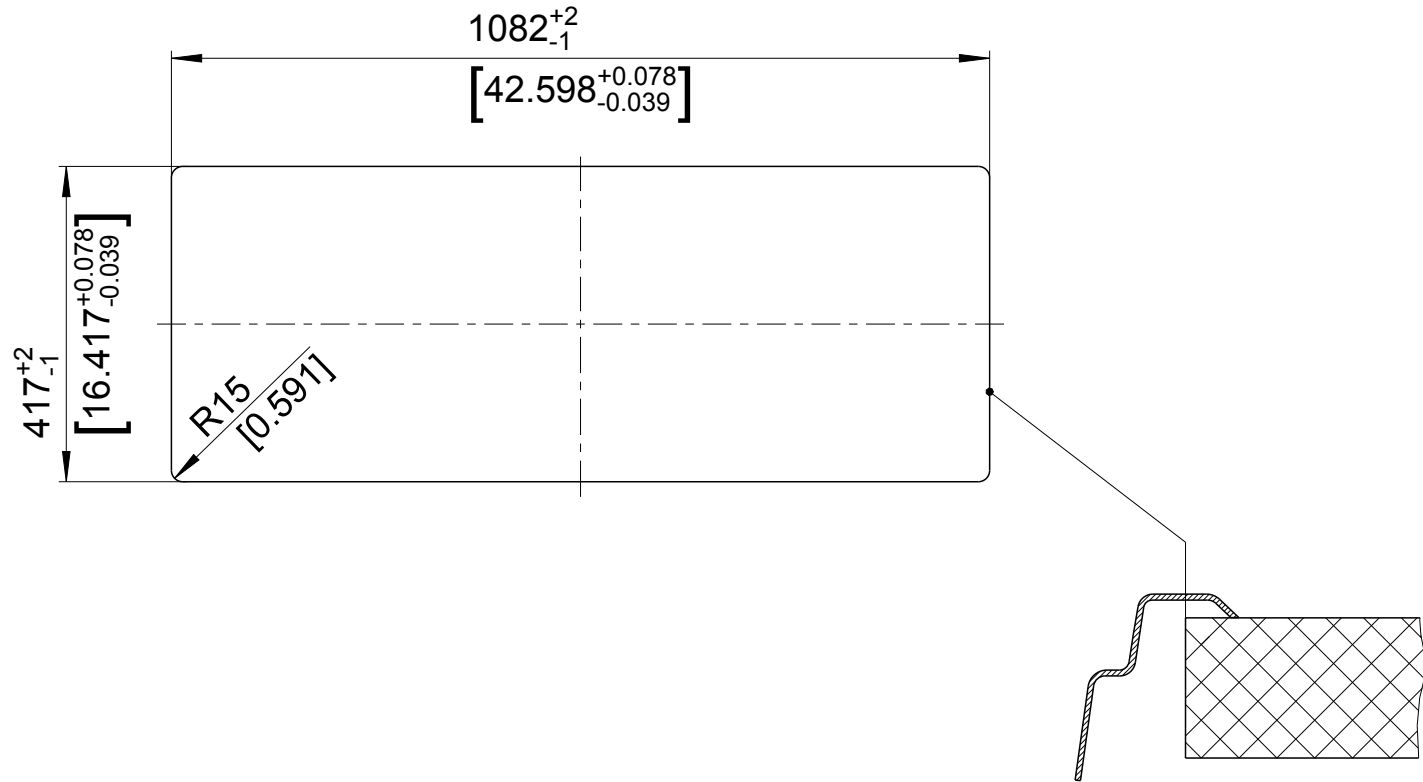

mm
[inch]

BLANCO

BLANCO TOP EZS 11x4

Änderungen vorbehalten. Aktuellste Version im Internet.
Subject to modifications. Latest version on the internet.

Edelstahl / Stainless steel

M 1:10

03/2015

top_ezs_11x4_s_i

1000180960