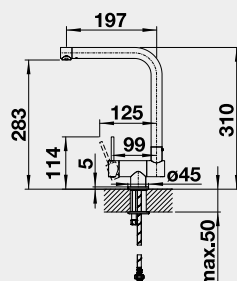

Barva	Obj. číslo	MOC s DPH	Akční cena v Kč
LARESSA-F chrom – páka vpravo	521 545	8-200	7 450
LARESSA-F chrom – páka vlevo	521 546	8-200	7 450

- minimální výška křídla okna od dřezu 6,5 cm