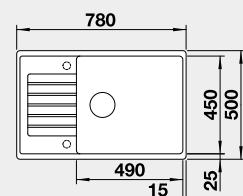

Výřez: 840 x 480 mm, R15
Hloubka dřezu: 190 mm

50 cm rozměr skříňky

BLANCO ZIA XL 6 S Compact

 - lze použít excentrické ovládání 118 979
Montáž shora

Barva	Obj. číslo	MOC s DPH	Akční cena v Kč
černá	526 019	9-000	8 100
antracit	523 273		
aluminium	523 275		
bílá	523 277		
NOVINKA bílá soft	527 214		
NOVINKA šedá vulkán	527 397		
kávová	523 282		

Výřez: 760 x 480 mm, R15
Hloubka dřezu: 190 mm

60 cm rozměr skříňky

BLANCO ZIA XL 6 S

 - lze použít excentrické ovládání 118 979
Montáž shora

Barva	Obj. číslo	MOC s DPH	Akční cena v Kč
černá	526 024	11-400	9 000
antracit	517 568		
aluminium	517 569		
bílá	517 571		
NOVINKA bílá soft	527 217		
NOVINKA šedá vulkán	527 400		
kávová	517 577		