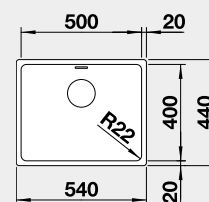

BLANCO ANDANO 500-U

 Montáž pod pracovní desku

Materiál nerez hedvábný lesk
bez táhla

Obj. číslo MOC s DPH Akční cena v Kč
522 967 11-900 **9 900**

Výřez: 500 x 400 mm, R22
Hloubka dřezu: 190 mm, R22

60 cm rozměr skříňky