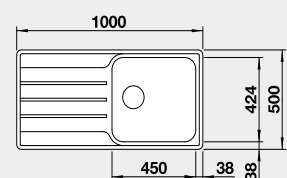

45 cm rozměr skříňky

BLANCO TIPO II 6 S

 Montáž shora

Materiál Obj. číslo MOC s DPH Akční cena v Kč
 nerez přírodní lesk 526 620 6-300 **5 000**

Výřez: 982 x 482 mm, R15
 Hloubka dřezu: 170/90 mm

60 cm rozměr skříňky

45 cm rozměr skříňky

BLANCO LEMIS 45 S-IF

 IF – plochý okraj

Materiál	Obj. číslo	MOC s DPH	Akční cena v Kč
nerez kartáčovaný	523 030	6-000	5 500

Výřez: 840 x 480 mm, R15
Hloubka dřezu: 205 mm

45 cm rozměr skříňky

BLANCO LEMIS XL 6 S IF Compact

 IF – plochý okraj

Materiál	Obj. číslo	MOC s DPH	Akční cena v Kč
nerez kartáčovaný	525 111	7-400	6 700

Výřez: 760 x 480 mm, R15
Hloubka dřezu: 205 mm

60 cm rozměr skříňky

BLANCO LEMIS XL 6 S-IF

 IF – plochý okraj

Materiál	Obj. číslo	MOC s DPH	Akční cena v Kč
nerez kartáčovaný	523 034	7-500	6 800

Výřez: 980 x 480 mm, R15
Hloubka dřezu: 205 mm

60 cm rozměr skříňky

BLANCO LEMIS 6 S-IF

 IF – plochý okraj