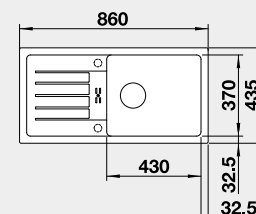

- lze použít excentrické ovládání 118 979
Montáž shora

Barva	Obj. číslo	MOC s DPH	Akční cena v Kč
černá	526 082	8-400	7 400
antracit	524 233		
aluminium	524 234		
bílá	524 235		
NOVINKA bílá soft	527 084		
NOVINKA šedá vulkán	527 267		
kávová	524 238		

Výřez: 840 x 415 mm, R15
Hloubka dřezu: 180 mm

60 cm rozměr skříňky