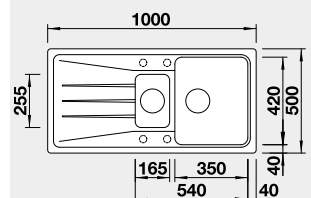

Barva	Obj. číslo	MOC s DPH	Akční cena v Kč
černá	525 975	12-400	10 300
antracit	519 852		
šedá skála	519 853		
aluminium	519 854		
bílá	519 855		
NOVINKA bílá soft	527 154		
NOVINKA šedá vulkán	527 337		
tartufo	519 858		
kávová	519 859		

- lze použít armaturu s excentrickým ovládáním 217 835
Montáž shora

Výřez: 980 x 480 mm, R15
Hloubka dřezu: 190/100 mm

60 cm rozměr skříňky