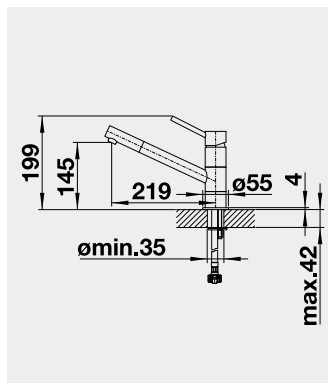

BLANCO SMĚŠOVACÍ BATERIE

KANO	Barva	Obj. číslo	MOC s DPH	Akční cena v Kč
	KANO chrom	521 502	5-000	4 500
	KANO černá matná	526 667	7-000	6 500
	KANO SILGRANIT®-Look:		7-700	5 700
	KANO černá/ chrom	526 175		
	KANO antracit/ chrom	525 028		
	KANO aluminium/ chrom	525 029		
	KANO bílá/ chrom	525 030		
	KANO bílá soft/ chrom	526 951		NOVINKA
KANO šedá vulkán/ chrom	526 950		NOVINKA	
KANO kávová/ chrom	525 033