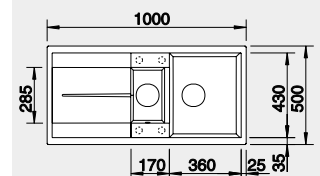

BLANCO SILGRANIT®

BLANCO METRA 45 S Compact

- lze použít armaturu s excentrickým ovládáním 237 858
Montáž shora

Barva	Obj. číslo	MOC s DPH	Akční cena v Kč
černá	525 912	9-900	8 150
antracit	519 561		
šedá skála	519 562		
aluminium	519 563		
bílá	519 565		
NOVINKA bílá soft	527 103		
NOVINKA šedá vulkán	527 286		
tartufo	519 569		
kávová	519 570		

Výřez: 660 x 480 mm, R15
Hloubka dřezu: 190 mm

45 cm rozměr skříňky

BLANCO METRA 45 S

- lze použít armaturu s excentrickým ovládáním 118 981
Montáž shora

Barva	Obj. číslo	MOC s DPH	Akční cena v Kč
černá	525 915	11-400	8 300
antracit	513 194		
šedá skála	518 869		
aluminium	513 186		
bílá	513 187		
NOVINKA bílá soft	527 106		
NOVINKA šedá vulkán	527 289		
tartufo	517 346		
kávová	515 039		

Výřez: 760 x 480 mm, R15
Hloubka dřezu: 190 mm

45 cm rozměr skříňky

BLANCO METRA 5 S

- lze použít excentrické ovládání 118 979
Montáž shora

Barva	Obj. číslo	MOC s DPH	Akční cena v Kč
černá	525 919	12-600	11 000
antracit	513 212		
šedá skála	518 872		
aluminium	513 204		
bílá	513 205		
NOVINKA bílá soft	527 110		
NOVINKA šedá vulkán	527 293		
tartufo	517 349		
kávová	515 042		

Výřez: 840 x 480 mm, R15
Hloubka dřezu: 190 mm

50 cm rozměr skříňky

BLANCO METRA XL 6 S

- lze použít excentrické ovládání 217 163
Montáž shora

Barva	Obj. číslo	MOC s DPH	Akční cena v Kč
černá	525 930	13-900	11 700
antracit	515 142		
šedá skála	518 880		
aluminium	515 135		
bílá	515 136		
NOVINKA bílá soft	527 124		
NOVINKA šedá vulkán	527 307		
tartufo	517 359		
kávová	515 143		

Výřez: 980 x 480 mm, R15
Hloubka dřezu: 190 mm

60 cm rozměr skříňky

BLANCO METRA 6 S

- lze použít excentrické ovládání 118 979
Montáž shora

Barva	Obj. číslo	MOC s DPH	Akční cena v Kč
černá	525 927	14-000	11 300
antracit	513 230		
šedá skála	518 878		
aluminium	513 222		
bílá	513 223		
NOVINKA bílá soft	527 117		
NOVINKA šedá vulkán	527 300		
tartufo	517 355		
kávová	515 046		

Výřez: 980 x 480 mm, R15
Hloubka dřezu: 190/130 mm