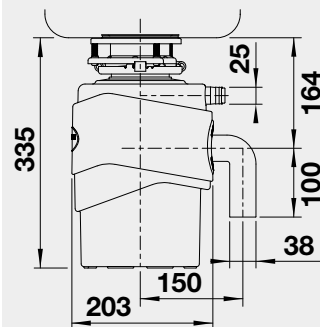

BLANCO FWD Medium **NOVINKA** 526 647 19-300 **16 900**

- pokročilý model pro pravidelnou likvidaci běžného množství odpadu z potravin v domácnosti
- optimální příslušenství pro dřezy BLANCO
- vysoce kvalitní a výkonný AC indukční motor
- snadná instalace díky tříšroubovému instalačnímu systému
- drtící komponenty z nerezové oceli
- 3 fáze drcení pro dosažení velmi jemných výsledků
- objem drtící komory 1200 ml