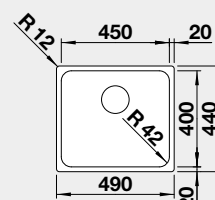

BLANCO NEREZ - U – montáž pod pracovní desku

BLANCO SUPRA 400-U

Montáž pod pracovní desku

Materiál	Obj. číslo	MOC s DPH	Akční cena v Kč
nerez kartáčovaný bez táhla	518 201	5 800	4 700

Výřez: 400 x 400 mm, R60
Hloubka dřezu: 175 mm, R60

45 cm rozměr skříňky

BLANCO SUPRA 450-U

Montáž pod pracovní desku

Materiál	Obj. číslo	MOC s DPH	Akční cena v Kč
nerez kartáčovaný bez táhla	518 203	6 900	5 300

Výřez: 450 x 400 mm, R60
Hloubka dřezu: 175 mm, R60

50 cm rozměr skříňky

BLANCO SUPRA 500-U

Montáž pod pracovní desku

Materiál	Obj. číslo	MOC s DPH	Akční cena v Kč
nerez kartáčovaný bez táhla	518 205	7 700	5 900

Výřez: 500 x 400 mm, R60
Hloubka dřezu: 175 mm, R60

60 cm rozměr skříňky

BLANCO SOLIS 400-U

Montáž pod pracovní desku

Materiál	Obj. číslo	MOC s DPH	Akční cena v Kč
nerez kartáčovaný bez táhla	526 117	7 500	6 550

Výřez: 400 x 400 mm, R42
Hloubka dřezu: 185 mm, R42

45 cm rozměr skříňky

BLANCO SOLIS 450-U

Montáž pod pracovní desku

Materiál	Obj. číslo	MOC s DPH	Akční cena v Kč
nerez kartáčovaný bez táhla	526 120	8 300	7 350

Výřez: 450 x 400 mm, R42
Hloubka dřezu: 185 mm, R42

50 cm rozměr skříňky

BLANCO SOLIS 500-U

Montáž pod pracovní desku

Materiál	Obj. číslo	MOC s DPH	Akční cena v Kč
nerez kartáčovaný bez táhla	526 122	8 700	7 700

Výřez: 500 x 400 mm, R42
Hloubka dřezu: 185 mm, R42

60 cm rozměr skříňky