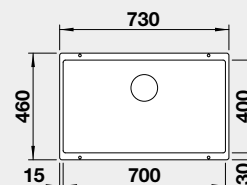

BLANCO SILGRANIT®

U - montáž pod pracovní desku

BLANCO ROTAN 400-U

- lze použít excentrické ovládání 118 979
Montáž pod pracovní desku

Barva	Obj. číslo	MOC s DPH	Akční cena v Kč
černá	526 097	8-100	7 200
antracit	521 332		
aluminium	521 333		
bílá	521 334		
NOVINKA bílá soft	527 145		
NOVINKA šedá vulkán	527 328		
kávová	521 337		

Výřez: 400 x 400 mm, R10
Hloubka dřezu: 190 mm

50 cm rozměr skříňky

BLANCO ROTAN 500-U

- lze použít excentrické ovládání 118 979
Montáž pod pracovní desku

Barva	Obj. číslo	MOC s DPH	Akční cena v Kč
černá	526 098	8-900	8 000
antracit	523 075		
aluminium	524 248		
bílá	523 076		
NOVINKA bílá soft	527 146		
NOVINKA šedá vulkán	527 329		
kávová	521 353		

Výřez: 500 x 400 mm, R10
Hloubka dřezu: 190 mm

60 cm rozměr skříňky

BLANCO ROTAN 340/160-U

- lze použít excentrické ovládání 118 979
Montáž pod pracovní desku

Barva	Obj. číslo	MOC s DPH	Akční cena v Kč
černá	526 096	12-300	11 000
antracit	523 077		
aluminium	524 250		
bílá	523 078		
NOVINKA bílá soft	527 144		
NOVINKA šedá vulkán	527 327		
kávová	521 351		

Výřez: 525 x 400 mm, R10
Hloubka dřezu: 190/130 mm

60 cm rozměr skříňky

BLANCO ROTAN 700 - U

- lze použít excentrické ovládání 118 979
Montáž pod pracovní desku

Barva	Obj. číslo	MOC s DPH	Akční cena v Kč
černá	526 099	10-400	9 300
antracit	521 344		
aluminium	521 345		
bílá	521 346		
NOVINKA bílá soft	527 147		
NOVINKA šedá vulkán	527 330		
kávová	521 349		

Výřez: 700 x 400 mm, R10
Hloubka dřezu: 190 mm

80 cm rozměr skříňky

BLANCO SUBLINE 320 - U

Montáž pod pracovní desku

Barva	Obj. číslo	MOC s DPH	Akční cena v Kč
černá	525 983	9-200	8 150
antracit	523 406		
šedá skála	523 407		
aluminium	523 408		
bílá	523 410		
NOVINKA bílá soft	527 160		
NOVINKA šedá vulkán	527 343		
tartufo	523 414		
kávová	523 415		

Výřez: 320 x 400 mm, R10
Hloubka dřezu: 190 mm

40 cm rozměr skříňky

BLANCO SUBLINE 400-U - bez táhla

Montáž pod pracovní desku