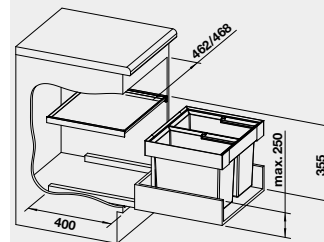

FLEXON II 50/2

521 469 4-500

3 650