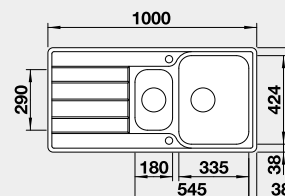

BLANCO NEREZ - IF – plochý okraj

BLANCO CLASSIMO 45 S-IF

Materiál Obj. číslo MOC s DPH Akční cena v Kč

nerez kartáčovaný 525 330 9 600 **8 500**
s excentrickým ovládáním
PushControl

Výřez: 840 x 480, R15
Hloubka dřezu: 205 mm

45 cm rozměr skříňky

BLANCO CLASSIMO XL 6 S-IF

Materiál Obj. číslo MOC s DPH Akční cena v Kč

nerez kartáčovaný 525 327 11 300 **10 100**
s excentrickým ovládáním
PushControl

Výřez: 980 x 480, R15
Hloubka dřezu: 205 mm

60 cm rozměr skříňky

BLANCO CLASSIMO 6 S-IF

Materiál Obj. číslo MOC s DPH Akční cena v Kč

nerez kartáčovaný 525 328 12 600 **11 300**
s excentrickým ovládáním
PushControl

Výřez: 980 x 480, R15
Hloubka dřezu: 205/145 mm

60 cm rozměr skříňky

BLANCO CLASSIMO 8-IF

Materiál Obj. číslo MOC s DPH Akční cena v Kč

nerez kartáčovaný 525 331 12 700 **11 400**
s excentrickým ovládáním
PushControl

Výřez: 840 x 480, R15
Hloubka dřezu: 205/205 mm

80 cm rozměr skříňky

BLANCO ANDANO XL 6 S-IF Compact - s excentrem a miskou Materiál Obj. číslo MOC s DPH Akční cena v Kč

nerez hedvábný lesk - PRAVÝ 523 001 23 500 **17 450**

nerez hedvábný lesk - LEVÝ 523 002 23 500 **17 450**

strana se určuje podle vaničky

Výřez: 836 x 476 mm, R15
Hloubka dřezu: 210 mm

60 cm rozměr skříňky

BLANCO ANDANO XL 6 S-IF - s excentrem a miskou Materiál Obj. číslo MOC s DPH Akční cena v Kč

Materiál Obj. číslo MOC s DPH Akční cena v Kč

nerez hedvábný lesk - PRAVÝ 522 999 24 600 **17 900**

nerez hedvábný lesk - LEVÝ 523 000 24 600 **17 900**

strana se určuje podle vaničky

Výřez: 976 x 476 mm, R15
Hloubka dřezu: 210 mm

60 cm rozměr skříňky