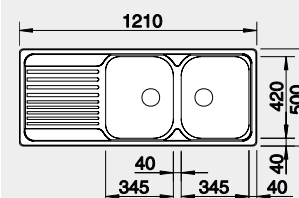

Montáž shora

Materiál Obj. číslo MOC s DPH Akční cena v Kč
nerez přírodní lesk 511 925 8-700 **6 250**

Výřez: 1192 x 482 mm, R15
Hloubka dřezu: 165/165 mm

80 cm rozměr skříňky