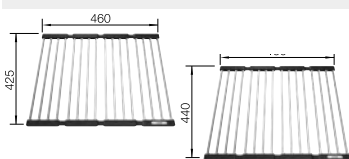

KlappMatte - sklopná mřížka
multifunkční mřížka 460x425 mm

Provedení

Obj.
číslo

MOC
s DPH

Akční cena v Kč

460 x 425 mm
- vhodné pro dřezy šířky 400 mm

238 482

2 800