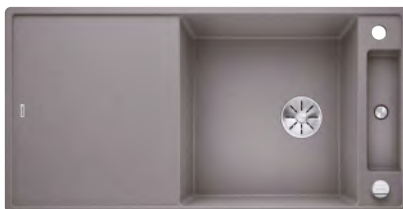

BLANCO AXIA III XL 6 S – s excentrem