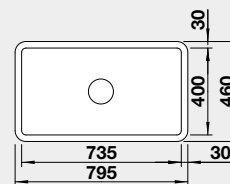

BLANCO KERAMIKA PuraPlus®

BLANCO VILLAE Farmhouse Single

Montáž pod pracovní desku

Barva	Obj. číslo	MOC s DPH	Akční cena v Kč
zářivě bílá	525 163	21 400	19 200

Výřez: podle šablony
Hloubka dřezu: 196 mm

80 cm Rozměr skříňky

BLANCO VILLAE Farmhouse Double

Montáž pod pracovní desku

Barva	Obj. číslo	MOC s DPH	Akční cena v Kč
zářivě bílá	525 164	22 600	20 200

Výřez: podle šablony
Hloubka dřezu: 195/195 mm

80 cm Rozměr skříňky

BLANCO TRADON

Barva	Obj. číslo	MOC s DPH	Akční cena v Kč
chrom	515 990	11 400	9 350
saténově zlatá	526 688	11 600	10 600

BLANCO VICUS dávkovač saponátu

Barva	Obj. číslo	MOC s DPH	Akční cena v Kč
chrom	524 290	5 100	4 600

objem nádoby: 500 ml