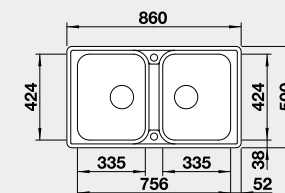

Výřez: 980 x 480, R15
Hloubka dřezu: 205 mm

60 cm rozměr skříňky

BLANCO CLASSIMO 6 S-IF

IF – plochý okraj

Materiál Obj. číslo MOC s DPH Akční cena v Kč

nerez kartáčovaný 525 328 12 600 **11 300**
s excentrickým ovládáním
PushControl 

Výřez: 980 x 480, R15
Hloubka dřezu: 205/145 mm

60 cm rozměr skříňky

BLANCO CLASSIMO 8-IF

IF – plochý okraj

Materiál Obj. číslo MOC s DPH Akční cena v Kč

nerez kartáčovaný 525 331 12 700 **11 400**
s excentrickým ovládáním
PushControl 

Výřez: 840 x 480, R15
Hloubka dřezu: 205/205 mm

80 cm rozměr skříňky

BLANCO ANDANO XL 6 S-IF Compact - s excentrem a miskou Materiál Obj. číslo MOC s DPH Akční cena v Kč

IF – plochý okraj

nerez hedvábný lesk - PRAVÝ 523 001 23 500 **17 450**