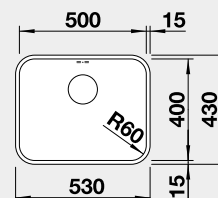

BLANCO NEREZ - U – montáž pod pracovní desku

BLANCO SUPRA 400-U

Montáž pod pracovní desku

Materiál	Obj. číslo	MOC s DPH	Akční cena v Kč
nerez kartáčovaný bez táhla	518 201	5 800	4 700

Výřez: 400 x 400 mm, R60
Hloubka dřezu: 175 mm, R60

45 cm rozměr skříňky

BLANCO SUPRA 450-U

Montáž pod pracovní desku

Materiál	Obj. číslo	MOC s DPH	Akční cena v Kč
nerez kartáčovaný bez táhla	518 203	6 900	5 300

Výřez: 450 x 400 mm, R60
Hloubka dřezu: 175 mm, R60

50 cm rozměr skříňky

BLANCO SUPRA 500-U

Montáž pod pracovní desku

Materiál	Obj. číslo	MOC s DPH	Akční cena v Kč
nerez kartáčovaný bez táhla	518 205	7 700	5 900

Výřez: 500 x 400 mm, R60
Hloubka dřezu: 175 mm, R60

60 cm rozměr skříňky

BLANCO SOLIS 400-U

Montáž pod pracovní desku

Materiál	Obj. číslo	MOC s DPH	Akční cena v Kč
nerez kartáčovaný bez táhla	526 117	7 500	6 550

Výřez: 400 x 400 mm, R42
Hloubka dřezu: 185 mm, R42

45 cm rozměr skříňky

BLANCO SOLIS 450-U

Montáž pod pracovní desku

Materiál	Obj. číslo	MOC s DPH	Akční cena v Kč
nerez kartáčovaný bez táhla	526 120	8 300	7 350

Výřez: 450 x 400 mm, R42
Hloubka dřezu: 185 mm, R42

50 cm rozměr skříňky

BLANCO SOLIS 500-U

Montáž pod pracovní desku

Materiál	Obj. číslo	MOC s DPH	Akční cena v Kč
nerez kartáčovaný bez táhla	526 122	8 700	7 700

Výřez: 500 x 400 mm, R42
Hloubka dřezu: 185 mm, R42

60 cm rozměr skříňky