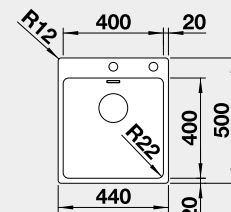

- HLAVNÍ DŘEZ POUZE VPRAVO

Výřez: 575 x 490 mm, R15
Hloubka dřezu: 125/185 mm, R42

60 cm rozměr skříňky

BLANCO ANDANO 400-IF/A

IF – plochý okraj

Materiál Obj. číslo MOC s DPH Akční cena v Kč

nerez hedvábný lesk s excentrickým ovládáním PushControl 525 244 13-000 **11 750**

Výřez: 430 x 490 mm, R15
Hloubka dřezu: 190 mm, R22

45 cm rozměr skříňky

BLANCO NEREZ - IF/A – plochý okraj

BLANCO ANDANO 500-IF/A

 IF – plochý okraj

Materiál

nerez hedvábný lesk
s excentrickým ovládáním
PushControl 