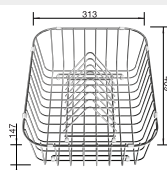

Univerzální krájecí deska masivní buk – vhodná pro dřezy s šířkou 500 mm

Obj. číslo	MOC s DPH	Akční cena v Kč
218 313	2-400	1 800

ZENAR – kompozitní krájecí deska - dýha jasan

Obj. číslo	MOC s DPH	Akční cena v Kč
229 411	5-800	4 700