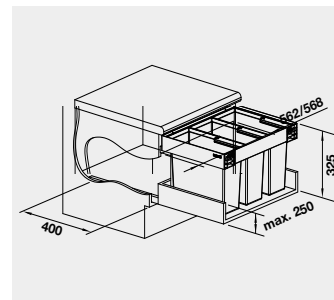

Materiál

FLEXON II LOW 60/2

FLEXON II LOW 60/3

FLEXON II LOW 60/2

FLEXON II LOW 60/3

Obj. číslo

526 641

526 642

MOC
s DPH

4 000

4 200

Akční cena
v Kč

3 750

3 850

- bez horního krytu

60 cm rozměr skříňky