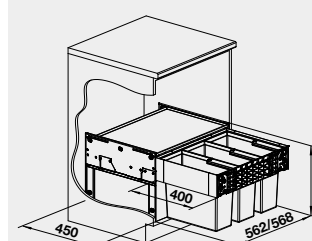

Obj. číslo

526 204

MOC s DPH

8 700

Akční cena v Kč

6 450

- kvalitní plnovýsuv
- nosnost 50 kg
- tlumený dojezd

60 cm rozměr skříňky