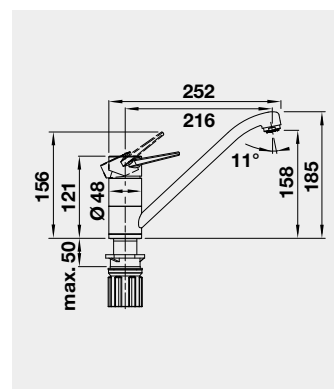

WEGA II	Barva	Obj. číslo	MOC s DPH	Akční cena v Kč
	WEGA II chrom	526 402	3-200	3 000
	WEGA II SILGRANIT®-Look:		5-100	4 750
	WEGA II černá/ chrom	526 415		
	WEGA II antracit/ chrom	526 407		
	WEGA II aluminium/ chrom	526 410		
	WEGA II bílá/ chrom	526 408		
	WEGA II bílá soft/ chrom	526 980		NOVINKA
	WEGA II šedá vulkán/ chrom	526 981		NOVINKA
	WEGA II kávová/ chrom	526 411