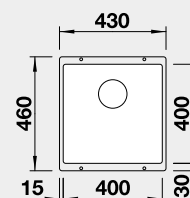

BLANCO SILGRANIT®

U - montáž pod pracovní desku

BLANCO ROTAN 400-U

- lze použít excentrické ovládání 118 979
Montáž pod pracovní desku

Barva	Obj. číslo	MOC s DPH	Akční cena v Kč
černá	526 097	8-100	7 200
antracit	521 332		
aluminium	521 333		
bílá	521 334		
NOVINKA bílá soft	527 145		
NOVINKA šedá vulkán	527 328		
kávová	521 337		

Výřez: 400 x 400 mm, R10
Hloubka dřezu: 190 mm

50 cm rozměr skříňky

BLANCO ROTAN 500-U

- lze použít excentrické ovládání 118 979
Montáž pod pracovní desku

Barva	Obj. číslo	MOC s DPH	Akční cena v Kč
černá	526 098	8-900	8 000
antracit	523 075		
aluminium	524 248		
bílá	523 076		
NOVINKA bílá soft	527 146		
NOVINKA šedá vulkán	527 329		
kávová	521 353		

Výřez: 500 x 400 mm, R10
Hloubka dřezu: 190 mm

60 cm rozměr skříňky

BLANCO ROTAN 340/160-U

- lze použít excentrické ovládání 118 979
Montáž pod pracovní desku

Barva	Obj. číslo	MOC s DPH	Akční cena v Kč
černá	526 096	12-300	11 000
antracit	523 077		
aluminium	524 250		
bílá	523 078		
NOVINKA bílá soft	527 144		
NOVINKA šedá vulkán	527 327		
kávová	521 351		

Výřez: 525 x 400 mm, R10
Hloubka dřezu: 190/130 mm

60 cm rozměr skříňky

BLANCO ROTAN 700 - U

- lze použít excentrické ovládání 118 979
Montáž pod pracovní desku

Barva	Obj. číslo	MOC s DPH	Akční cena v Kč
černá	526 099	10-400	9 300
antracit	521 344		
aluminium	521 345		
bílá	521 346		
NOVINKA bílá soft	527 147		
NOVINKA šedá vulkán	527 330		
kávová	521 349		

Výřez: 700 x 400 mm, R10
Hloubka dřezu: 190 mm

80 cm rozměr skříňky

BLANCO SUBLINE 320 - U

Montáž pod pracovní desku

Barva	Obj. číslo	MOC s DPH	Akční cena v Kč
černá	525 983	9-200	8 150
antracit	523 406		
šedá skála	523 407		
aluminium	523 408		
bílá	523 410		
NOVINKA bílá soft	527 160		
NOVINKA šedá vulkán	527 343		
tartufo	523 414		
kávová	523 415		

Výřez: 320 x 400 mm, R10
Hloubka dřezu: 190 mm

40 cm rozměr skříňky

BLANCO SUBLINE 400-U - bez táhla

Montáž pod pracovní desku