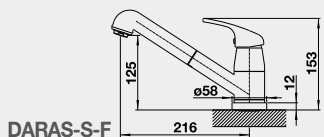

Barva	Obj. číslo	MOC s DPH	Akční cena v Kč
DARAS-F - před okno chrom	521 751	4-200	3 500
DARAS-S-F - před okno chrom	521 752	6-700	5 500

- minimální výška křídla okna od dřezu:
DARAS - F - 3 cm
DARAS - S-F - 4 cm