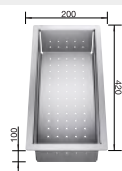

ETAGON
nerezová miska, umístění ve dřezu

Obj. číslo	MOC s DPH	Akční cena v Kč
231 396	3 000	2 650