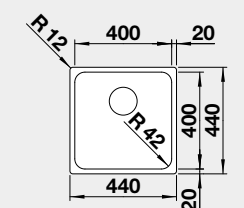

BLANCO SOLIS 400-IF

IF – plochý okraj

Materiál Obj. číslo MOC s DPH Akční cena v Kč

nerez kartáčovaný 526 118 9 200 **8 100**

Výřez: 430 x 430 mm, R15
Hloubka dřezu: 185 mm, R42

45 cm rozměr skříňky

BLANCO SOLIS 450-IF