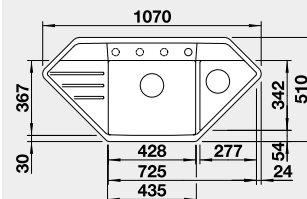

BLANCO SILGRANIT®

BLANCO ZIA 9 E

- lze použít excentrické ovládání 118 979
Montáž shora

Barva	Obj. číslo	MOC s DPH	Akční cena v Kč
černá	526 031	12-700	10 350
antracit	514 764		
aluminium	514 757		
bílá	514 758		
NOVINKA bílá soft	527 212		
NOVINKA šedá vulkán	527 395		
kávová	515 074		

Výřez: podle šablony
Hloubka dřezu: 180/27 mm

90x90/60 cm rozměr skříňky

BLANCO LEXA 9 E s excentrem

Montáž shora

Barva	Obj. číslo	MOC s DPH	Akční cena v Kč
černá	525 910	18-100	16 300
antracit	524 990		
šedá skála	524 991		
aluminium	524 992		
bílá	524 994		
NOVINKA bílá soft	527 101		
NOVINKA šedá vulkán	527 284		
tartufo	524 997		
kávová	524 999		

Výřez: podle šablony
Hloubka dřezu: 190/130 mm

90x90/80 cm rozměr skříňky

BLANCO ZIA 9

Montáž shora

Barva	Obj. číslo	MOC s DPH	Akční cena v Kč
černá	526 029	12-800	9 950
antracit	516 686		
aluminium	516 677		
bílá	516 678		
NOVINKA bílá soft	527 210		
NOVINKA šedá vulkán	527 393		
kávová	516 683		

Výřez: 840 x 480 mm, R15
Hloubka dřezu: 190/190 mm

90 cm rozměr skříňky

BLANCO ETAGON 6 - s nerezovými pojedy

Montáž shora

EXTRA HLUBOKÝ DŘEZ

Barva	Obj. číslo	MOC s DPH	Akční cena v Kč
černá	525 890	15-700	14 150
antracit	524 539		
šedá skála	524 540		
aluminium	524 541		
bílá	524 543		
NOVINKA bílá soft	527 076		
NOVINKA šedá vulkán	527 259		
tartufo	524 546		
kávová	524 548		

Výřez: 588 x 498 mm, R15
Hloubka dřezu: 220 mm

60 cm rozměr skříňky

BLANCO ETAGON 8 - s nerezovými pojedy

Montáž shora

EXTRA HLUBOKÝ DŘEZ

Barva	Obj. číslo	MOC s DPH	Akční cena v Kč
černá	525 893	18-100	15 200
antracit	525 187		
šedá skála	525 188		
aluminium	525 189		
bílá	525 191		
NOVINKA bílá soft	527 079		
NOVINKA šedá vulkán	527 262		
tartufo	525 194		
kávová	525 196		

Výřez: 768 x 498 mm, R15
Hloubka dřezu: 220 mm

80 cm rozměr skříňky

BLANCO SUBLINE 500 IF/A SteelFrame s táhlem

IF – plochý okraj

UNIKÁTNÍ SPOJENÍ NEREZU a SILGRANITU