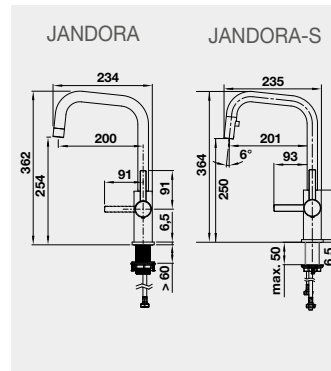

Barva	Obj. číslo	MOC s DPH	Akční cena v Kč
LANORA nerez kartáčovaný	523 122	5-500	5 000
LANORA-S nerez kartáčovaný	523 123	9-000	8 200

JANDORA, JANDORA-S – vyťahovací koncovka

Barva	Obj. číslo	MOC s DPH	Akční cena v Kč
JANDORA nerez kartáčovaný	526 615	5-400	5 000
JANDORA-S nerez kartáčovaný	526 614	8-900	8 200