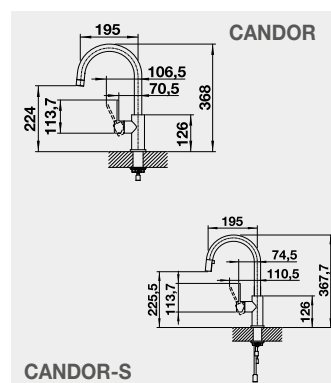

CANDOR, CANDOR-S – vyťahovací koncovka

Barva	Obj. číslo	MOC s DPH	Akční cena v Kč
CANDOR nerez kartáčovaný	523 120	5-500	4 900
CANDOR-S nerez kartáčovaný	523 121	8-800	8 000