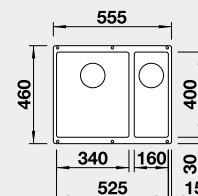

Montáž pod pracovní desku

Barva	Obj. číslo	MOC s DPH	Akční cena v Kč
černá	525 986	14 800	13 000
antracit	523 558		
šedá skála	523 559		
aluminium	523 560		
bílá	523 562		
NOVINKA bílá soft	527 163	stranu určuje větší vanička	
NOVINKA šedá vulkán	527 346		
tartufo	523 565		
kávová	523 567		
Výřez: 525 x 400 mm, R10 Hloubka dřezu: 190/130 mm			

60 cm rozměr skříňky