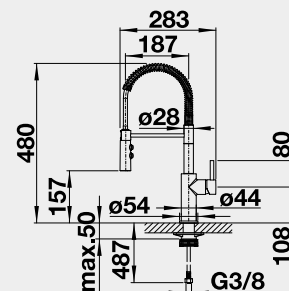

BLANCO SMĚŠOVACÍ BATERIE

CATRIS-S – sprcha s přepínáním Barva Obj. číslo MOC s DPH Akční cena v Kč

CATRIS-S chrom 521 476 9-500 **8 600**

CATRIS-S Flexo – sprcha s přepínáním Barva Obj. číslo MOC s DPH Akční cena v Kč

CATRIS-S Flexo chrom 525 791 10-000 **8 900**

CATRIS-S Flexo PVD steel 525 792 11-800 **10 500**

CATRIS-S Flexo černá matná 525 793 11-800 **10 500**

- magnetický držák sprchy