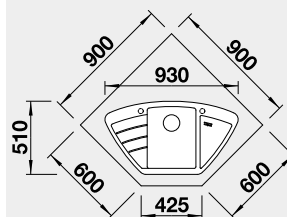

BLANCO SILGRANIT®

BLANCO ZIA 9 E

- lze použít excentrické ovládání 118 979
Montáž shora

Barva	Obj. číslo	MOC s DPH	Akční cena v Kč
černá	526 031	12-700	10 350
antracit	514 764		
aluminium	514 757		
bílá	514 758		
NOVINKA bílá soft	527 212		
NOVINKA šedá vulkán	527 395		
kávová	515 074		

Výřez: podle šablony
Hloubka dřezu: 180/27 mm

90x90/60 cm rozměr skříňky

BLANCO LEXA 9 E s excentrem

Montáž shora

Barva	Obj. číslo	MOC s DPH	Akční cena v Kč
černá	525 910	18-100	16 300
antracit	524 990		
šedá skála	524 991		
aluminium	524 992		
bílá	524 994		
NOVINKA bílá soft	527 101		
NOVINKA šedá vulkán	527 284		
tartufo	524 997		
kávová	524 999		

Výřez: podle šablony
Hloubka dřezu: 190/130 mm

90x90/80 cm rozměr skříňky

BLANCO ZIA 9

Montáž shora

Barva	Obj. číslo	MOC s DPH	Akční cena v Kč
černá	526 029	12-800	9 950
antracit	516 686		
aluminium	516 677		
bílá	516 678		
NOVINKA bílá soft	527 210		
NOVINKA šedá vulkán	527 393		
kávová	516 683		

Výřez: 840 x 480 mm, R15
Hloubka dřezu: 190/190 mm

90 cm rozměr skříňky

BLANCO ETAGON 6 - s nerezovými pojedy

Montáž shora

EXTRA HLUBOKÝ DŘEZ

Barva	Obj. číslo	MOC s DPH	Akční cena v Kč
černá	525 890	15-700	14 150
antracit	524 539		
šedá skála	524 540		
aluminium	524 541		
bílá	524 543		
NOVINKA bílá soft	527 076		
NOVINKA šedá vulkán	527 259		
tartufo	524 546		
kávová	524 548		

Výřez: 588 x 498 mm, R15
Hloubka dřezu: 220 mm

60 cm rozměr skříňky

BLANCO ETAGON 8 - s nerezovými pojedy

Montáž shora

EXTRA HLUBOKÝ DŘEZ

Barva	Obj. číslo	MOC s DPH	Akční cena v Kč
černá	525 893	18-100	15 200
antracit	525 187		
šedá skála	525 188		
aluminium	525 189		
bílá	525 191		
NOVINKA bílá soft	527 079		
NOVINKA šedá vulkán	527 262		
tartufo	525 194		
kávová	525 196		

Výřez: 768 x 498 mm, R15
Hloubka dřezu: 220 mm

80 cm rozměr skříňky

BLANCO SUBLINE 500 IF/A SteelFrame s táhlem

IF – plochý okraj

UNIKÁTNÍ SPOJENÍ NEREZU a SILGRANITU