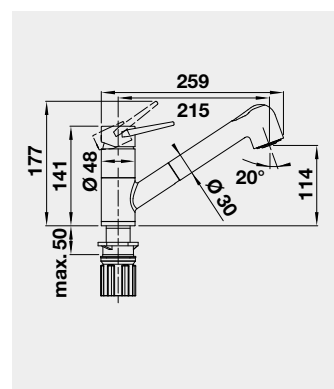

WEGA II-S - výsuvná sprcha s přepínáním	Barva	Obj. číslo	MOC s DPH	Akční cena v Kč
	WEGA II-S chrom	526 416	5-000	4 650
	WEGA II-S SILGRANIT®-Look:		7-300	6 800
	WEGA II-S černá/ chrom	526 428		
	WEGA II-S antracit/ chrom	526 420		
	WEGA II-S aluminium/ chrom	526 423		
	WEGA II-S bílá/ chrom	526 421		
	WEGA II-S bílá soft/ chrom	526 982		NOVINKA
	WEGA II-S šedá vulkán/ chrom	526 983		NOVINKA
	WEGA II-S kávová/ chrom	526 424