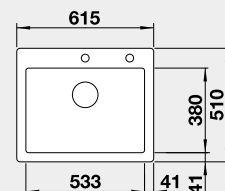

montáž shora

Barva	Obj. číslo	MOC s DPH	Akční cena v Kč
černá	524 738	18-400	16 100
basalt	524 737		
zářivě bílá	524 731		
magnolie lesklá	524 732		

Výřez: 592 x 488 mm, R15
Hloubka dřezu: 190 mm

60 cm rozměr skříňky