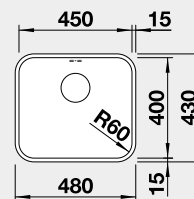

BLANCO NEREZ - U – montáž pod pracovní desku

BLANCO SUPRA 400-U

Montáž pod pracovní desku

Materiál	Obj. číslo	MOC s DPH	Akční cena v Kč
nerez kartáčovaný bez táhla	518 201	5 800	4 700

Výřez: 400 x 400 mm, R60
Hloubka dřezu: 175 mm, R60

45 cm rozměr skříňky

BLANCO SUPRA 450-U

Montáž pod pracovní desku

Materiál	Obj. číslo	MOC s DPH	Akční cena v Kč
nerez kartáčovaný bez táhla	518 203	6 900	5 300

Výřez: 450 x 400 mm, R60
Hloubka dřezu: 175 mm, R60

50 cm rozměr skříňky

BLANCO SUPRA 500-U

Montáž pod pracovní desku

Materiál	Obj. číslo	MOC s DPH	Akční cena v Kč
nerez kartáčovaný bez táhla	518 205	7 700	5 900

Výřez: 500 x 400 mm, R60
Hloubka dřezu: 175 mm, R60

60 cm rozměr skříňky

BLANCO SOLIS 400-U

Montáž pod pracovní desku

Materiál	Obj. číslo	MOC s DPH	Akční cena v Kč
nerez kartáčovaný bez táhla	526 117	7 500	6 550

Výřez: 400 x 400 mm, R42
Hloubka dřezu: 185 mm, R42

45 cm rozměr skříňky

BLANCO SOLIS 450-U

Montáž pod pracovní desku

Materiál	Obj. číslo	MOC s DPH	Akční cena v Kč
nerez kartáčovaný bez táhla	526 120	8 300	7 350

Výřez: 450 x 400 mm, R42
Hloubka dřezu: 185 mm, R42

50 cm rozměr skříňky

BLANCO SOLIS 500-U

Montáž pod pracovní desku

Materiál	Obj. číslo	MOC s DPH	Akční cena v Kč
nerez kartáčovaný bez táhla	526 122	8 700	7 700

Výřez: 500 x 400 mm, R42
Hloubka dřezu: 185 mm, R42

60 cm rozměr skříňky