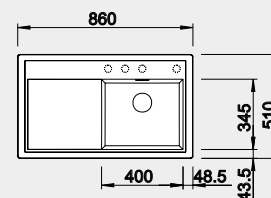

Montáž shora

Barva	Obj. číslo P	MOC s DPH	Akční cena v Kč
černá	526 037	14 800	12 100
antracit	523 781		
šedá skála	523 785		
aluminium	523 786		
bílá	523 788		
NOVINKA bílá soft	527 178		
NOVINKA šedá vulkán	527 361		
tartufo	523 796		
kávová	523 798		

Výřez: 840 x 490 mm, R15
Hloubka dřezu: 190 mm

strana se určuje podle vaničky

45 cm rozměr skříňky