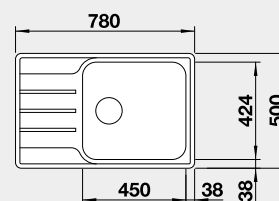

45 cm rozměr skříňky

BLANCO TIPO II 6 S

 Montáž shora

Materiál Obj. číslo MOC s DPH Akční cena v Kč
 nerez přírodní lesk 526 620 6-300 **5 000**

Výřez: 982 x 482 mm, R15
 Hloubka dřezu: 170/90 mm

60 cm rozměr skříňky

45 cm rozměr skříňky

BLANCO LEMIS 45 S-IF

 IF – plochý okraj

Materiál	Obj. číslo	MOC s DPH	Akční cena v Kč
nerez kartáčovaný	523 030	6-000	5 500

Výřez: 840 x 480 mm, R15
Hloubka dřezu: 205 mm

45 cm rozměr skříňky

BLANCO LEMIS XL 6 S IF Compact

 IF – plochý okraj

Materiál	Obj. číslo	MOC s DPH	Akční cena v Kč
nerez kartáčovaný	525 111	7-400	6 700

Výřez: 760 x 480 mm, R15
Hloubka dřezu: 205 mm

60 cm rozměr skříňky

BLANCO LEMIS XL 6 S-IF

 IF – plochý okraj

Materiál	Obj. číslo	MOC s DPH	Akční cena v Kč
nerez kartáčovaný	523 034	7-500	6 800

Výřez: 980 x 480 mm, R15
Hloubka dřezu: 205 mm

60 cm rozměr skříňky

BLANCO LEMIS 6 S-IF

 IF – plochý okraj