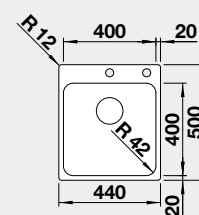

BLANCO NEREZ - IF – plochý okraj

BLANCO SUPRA 400-IF/A

Materiál Obj. číslo MOC s DPH Akční cena v Kč

nerez kartáčovaný bez táhla / s 1 otvorem 526 352 8-600 **7 700**

nerez kartáčovaný s táhlem / se 2 otvory 526 353 9-300 **8 400**

Výřez: 430 x 490 mm, R15
Hloubka dřezu: 175 mm, R60

45 cm rozměr skříňky

BLANCO SUPRA 500-IF/A

Materiál Obj. číslo MOC s DPH Akční cena v Kč

nerez kartáčovaný bez táhla / s 1 otvorem 526 354 9-500 **8 600**

nerez kartáčovaný s táhlem / se 2 otvory 526 355 10-300 **9 250**

Výřez: 530 x 490 mm, R15
Hloubka dřezu: 175 mm, R60

60 cm rozměr skříňky

BLANCO SOLIS 400-IF/A

Materiál Obj. číslo MOC s DPH Akční cena v Kč

nerez kartáčovaný s excentrickým ovládáním PushControl 526 119 11-600 **10 250**

Výřez: 430 x 490 mm, R15
Hloubka dřezu: 185 mm, R42

45 cm rozměr skříňky

BLANCO SOLIS 500-IF/A

Materiál Obj. číslo MOC s DPH Akční cena v Kč

nerez kartáčovaný s excentrickým ovládáním PushControl 526 124 13-000 **11 500**

Výřez: 530 x 490 mm, R15
Hloubka dřezu: 185mm, R42

60 cm rozměr skříňky

BLANCO SOLIS 340/180-IF/A

Materiál Obj. číslo MOC s DPH Akční cena v Kč

nerez kartáčovaný s excentrickým ovládáním PushControl 526 132 21-300 **19 150**

- HLAVNÍ DŘEZ POUZE VPRAVO

Výřez: 575 x 490 mm, R15
Hloubka dřezu: 125/185 mm, R42

60 cm rozměr skříňky

BLANCO ANDANO 400-IF/A

Materiál Obj. číslo MOC s DPH Akční cena v Kč

nerez hedvábný lesk s excentrickým ovládáním PushControl 525 244 13-000 **11 750**

Výřez: 430 x 490 mm, R15
Hloubka dřezu: 190 mm, R22

45 cm rozměr skříňky