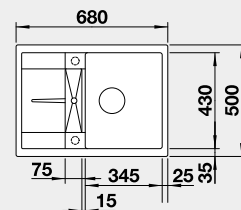

BLANCO SILGRANIT®

BLANCO METRA 45 S Compact

- lze použít armaturu s excentrickým ovládáním 237 858
Montáž shora

Barva	Obj. číslo	MOC s DPH	Akční cena v Kč
černá	525 912	9-900	8 150
antracit	519 561		
šedá skála	519 562		
aluminium	519 563		
bílá	519 565		
NOVINKA bílá soft	527 103		
NOVINKA šedá vulkán	527 286		
tartufo	519 569		
kávová	519 570		

Výřez: 660 x 480 mm, R15
Hloubka dřezu: 190 mm

45 cm rozměr skříňky

BLANCO METRA 45 S

- lze použít armaturu s excentrickým ovládáním 118 981
Montáž shora

Barva	Obj. číslo	MOC s DPH	Akční cena v Kč
černá	525 915	11-400	8 300
antracit	513 194		
šedá skála	518 869		
aluminium	513 186		
bílá	513 187		
NOVINKA bílá soft	527 106		
NOVINKA šedá vulkán	527 289		
tartufo	517 346		
kávová	515 039		

Výřez: 760 x 480 mm, R15
Hloubka dřezu: 190 mm

45 cm rozměr skříňky

BLANCO METRA 5 S

- lze použít excentrické ovládání 118 979
Montáž shora

Barva	Obj. číslo	MOC s DPH	Akční cena v Kč
černá	525 919	12-600	11 000
antracit	513 212		
šedá skála	518 872		
aluminium	513 204		
bílá	513 205		
NOVINKA bílá soft	527 110		
NOVINKA šedá vulkán	527 293		
tartufo	517 349		
kávová	515 042		

Výřez: 840 x 480 mm, R15
Hloubka dřezu: 190 mm

50 cm rozměr skříňky

BLANCO METRA XL 6 S

- lze použít excentrické ovládání 217 163
Montáž shora

Barva	Obj. číslo	MOC s DPH	Akční cena v Kč
černá	525 930	13-900	11 700
antracit	515 142		
šedá skála	518 880		
aluminium	515 135		
bílá	515 136		
NOVINKA bílá soft	527 124		
NOVINKA šedá vulkán	527 307		
tartufo	517 359		
kávová	515 143		

Výřez: 980 x 480 mm, R15
Hloubka dřezu: 190 mm

60 cm rozměr skříňky

BLANCO METRA 6 S

- lze použít excentrické ovládání 118 979
Montáž shora

Barva	Obj. číslo	MOC s DPH	Akční cena v Kč
černá	525 927	14-000	11 300
antracit	513 230		
šedá skála	518 878		
aluminium	513 222		
bílá	513 223		
NOVINKA bílá soft	527 117		
NOVINKA šedá vulkán	527 300		
tartufo	517 355		
kávová	515 046		

Výřez: 980 x 480 mm, R15
Hloubka dřezu: 190/130 mm