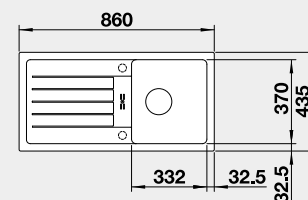

BLANCO SILGRANIT®

BLANCO RIONA 45

- lze použít excentrické ovládání 217 163
Montáž shora

Barva	Obj. číslo	MOC s DPH	Akční cena v Kč
černá	526 095	7-200	6 300
antracit	521 396		
aluminium	521 397		
bílá	521 398		
NOVINKA bílá soft	527 143		
NOVINKA šedá vulkán	527 326		
kávová	521 401		

Výřez: podle šablony
Hloubka dřezu: 190 mm

45 cm rozměr skříňky

BLANCO NAYA 45

Montáž shora

Barva	Obj. číslo	MOC s DPH	Akční cena v Kč
černá	526 572	7-600	6 800
antracit	525 222		
šedá skála	525 223		
aluminium	526 573		
bílá	526 574		
NOVINKA bílá soft	527 126		
NOVINKA šedá vulkán	527 309		
tartufo	526 576		
kávová	526 577		

Výřez: 445 x 490 mm R15
Hloubka dřezu: 200 mm

45 cm rozměr skříňky

BLANCO NAYA 5

Montáž shora

Barva	Obj. číslo	MOC s DPH	Akční cena v Kč
černá	526 578	7-800	7 200
antracit	526 579		
šedá skála	526 580		
aluminium	526 581		
bílá	526 582		
NOVINKA bílá soft	527 127		
NOVINKA šedá vulkán	527 310		
tartufo	526 584		
kávová	526 585		

Výřez: 495 x 490 mm R15
Hloubka dřezu: 200 mm

50 cm rozměr skříňky

BLANCO NAYA 6

Montáž shora

Barva	Obj. číslo	MOC s DPH	Akční cena v Kč
černá	525 941	9-600	9 000
antracit	519 638		
šedá skála	519 639		
aluminium	519 640		
bílá	519 641		
NOVINKA bílá soft	527 128		
NOVINKA šedá vulkán	527 311		
tartufo	519 644		
kávová	519 645		

Výřez: 595 x 490 mm R15
Hloubka dřezu: 200 mm

60 cm rozměr skříňky

BLANCO FAVUM 45 S

- lze použít excentrické ovládání 118 979
Montáž shora

Barva	Obj. číslo	MOC s DPH	Akční cena v Kč
černá	526 081	7-200	6 350
antracit	524 227		
aluminium	524 228		
bílá	524 229		
NOVINKA bílá soft	527 083		
NOVINKA šedá vulkán	527 266		
kávová	524 232		

Výřez: 840 x 415 mm, R15
Hloubka dřezu: 180 mm

45 cm rozměr skříňky

BLANCO FAVUM XL 6 S

- lze použít excentrické ovládání 118 979
Montáž shora