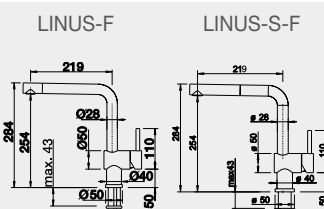

Barva	Obj. číslo	MOC s DPH	Akční cena v Kč
LINUS-F chrom	514 025	14-500	12 800
LINUS-S-F chrom	514 023	16-500	13 900

- minimální výška křídla okna od dřezu
LINUS-F 2,5 cm, LINUS-S-F 4,5 cm