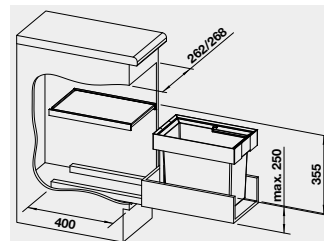

FLEXON II 30/1

521 542 3-500

2 850