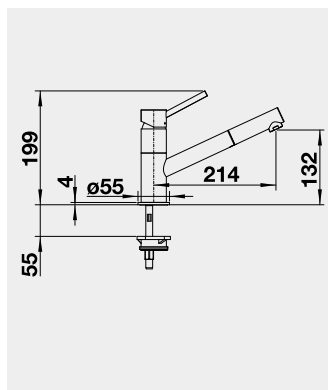

KANO-S – vytahovací koncovka	Barva	Obj. číslo	MOC s DPH	Akční cena v Kč
	KANO-S chrom	521 503	5-500	5 000
	KANO-S černá matná	526 668	7-800	7 200
	KANO SILGRANIT®-Look:		8-300	6 400
	KANO-S černá/ chrom	526 174		
	KANO-S antracit/ chrom	525 038		
	KANO-S aluminium/ chrom	525 039		
	KANO-S bílá/ chrom	525 040		
	KANO-S bílá soft/ chrom	526 953		NOVINKA
KANO-S šedá vulkán/ chrom	526 952		NOVINKA	
KANO-S kávová/ chrom	525 043