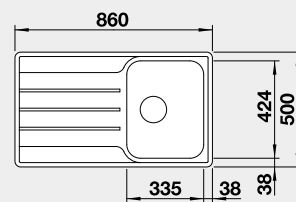

45 cm rozměr skříňky

BLANCO TIPO II 6 S

 Montáž shora

Materiál Obj. číslo MOC s DPH Akční cena v Kč
 nerez přírodní lesk 526 620 6-300 **5 000**

Výřez: 982 x 482 mm, R15
 Hloubka dřezu: 170/90 mm

60 cm rozměr skříňky

45 cm rozměr skříňky

BLANCO LEMIS 45 S-IF

 IF – plochý okraj

Materiál	Obj. číslo	MOC s DPH	Akční cena v Kč
nerez kartáčovaný	523 030	6-000	5 500

Výřez: 840 x 480 mm, R15
Hloubka dřezu: 205 mm

45 cm rozměr skříňky