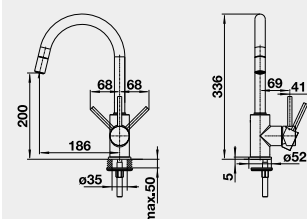

MIDA-S – vytahovací koncovka	Barva	Obj. číslo	MOC s DPH	Akční cena v Kč
------------------------------	-------	------------	-----------	-----------------

MIDA-S chrom	521 454	6-400	5 300
MIDA-S černá matná	526 653	7-400	6 800
MIDA-S SILGRANIT®-Look:		7-300	6 250
MIDA-S černá	526 146		
MIDA-S antracit	521 455		
MIDA-S aluminium	521 456		
MIDA-S bílá	521 457		
MIDA-S bílá soft	526 968		NOVINKA
MIDA-S šedá vulkán	526 967		NOVINKA
MIDA-S kávová	521 461		