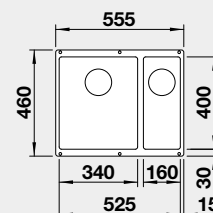

BLANCO SILGRANIT®

U - montáž pod pracovní desku

BLANCO ROTAN 400-U

- lze použít excentrické ovládání 118 979
Montáž pod pracovní desku

Barva	Obj. číslo	MOC s DPH	Akční cena v Kč
černá	526 097	8-100	7 200
antracit	521 332		
aluminium	521 333		
bílá	521 334		
NOVINKA bílá soft	527 145		
NOVINKA šedá vulkán	527 328		
kávová	521 337		

Výřez: 400 x 400 mm, R10
Hloubka dřezu: 190 mm

50 cm rozměr skříňky

BLANCO ROTAN 500-U

- lze použít excentrické ovládání 118 979
Montáž pod pracovní desku

Barva	Obj. číslo	MOC s DPH	Akční cena v Kč
černá	526 098	8-900	8 000
antracit	523 075		
aluminium	524 248		
bílá	523 076		
NOVINKA bílá soft	527 146		
NOVINKA šedá vulkán	527 329		
kávová	521 353		

Výřez: 500 x 400 mm, R10
Hloubka dřezu: 190 mm

60 cm rozměr skříňky

BLANCO ROTAN 340/160-U

- lze použít excentrické ovládání 118 979
Montáž pod pracovní desku

Barva	Obj. číslo	MOC s DPH	Akční cena v Kč
černá	526 096	12-300	11 000
antracit	523 077		
aluminium	524 250		
bílá	523 078		
NOVINKA bílá soft	527 144		
NOVINKA šedá vulkán	527 327		
kávová	521 351		

Výřez: 525 x 400 mm, R10
Hloubka dřezu: 190/130 mm

60 cm rozměr skříňky

BLANCO ROTAN 700 - U

- lze použít excentrické ovládání 118 979
Montáž pod pracovní desku

Barva	Obj. číslo	MOC s DPH	Akční cena v Kč
černá	526 099	10-400	9 300
antracit	521 344		
aluminium	521 345		
bílá	521 346		
NOVINKA bílá soft	527 147		
NOVINKA šedá vulkán	527 330		
kávová	521 349		

Výřez: 700 x 400 mm, R10
Hloubka dřezu: 190 mm

80 cm rozměr skříňky

BLANCO SUBLINE 320 - U

Montáž pod pracovní desku

Barva	Obj. číslo	MOC s DPH	Akční cena v Kč
černá	525 983	9-200	8 150
antracit	523 406		
šedá skála	523 407		
aluminium	523 408		
bílá	523 410		
NOVINKA bílá soft	527 160		
NOVINKA šedá vulkán	527 343		
tartufo	523 414		
kávová	523 415		

Výřez: 320 x 400 mm, R10
Hloubka dřezu: 190 mm

40 cm rozměr skříňky

BLANCO SUBLINE 400-U - bez táhla

Montáž pod pracovní desku