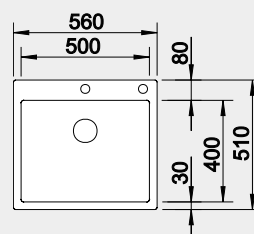

IF – plochý okraj

Materiál Durinox®
s excentrickým ovládáním
PushControl

Výřez: 540 x 490 mm, R10
Hloubka dřezu: 190 mm, R10

60 cm rozměr skříňky