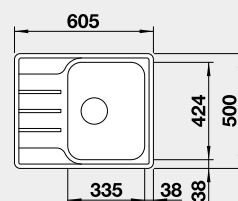

45 cm rozměr skříňky

BLANCO TIPO II 6 S

 Montáž shora

Materiál Obj. číslo MOC s DPH Akční cena v Kč
 nerez přírodní lesk 526 620 6-300 **5 000**

Výřez: 982 x 482 mm, R15
 Hloubka dřezu: 170/90 mm

60 cm rozměr skříňky

BLANCO NEREZ - IF – plochý okraj

BLANCO LEMIS 45 S-IF Mini

 IF – plochý okraj

Materiál	Obj. číslo	MOC s DPH	Akční cena v Kč
nerez kartáčovaný	525 115	5-900	5 300

Výřez: 585 x 480 mm, R15
Hloubka dřezu: 205 mm

45 cm rozměr skříňky

BLANCO LEMIS 45 S-IF

 IF – plochý okraj

Materiál	Obj. číslo	MOC s DPH	Akční cena v Kč
nerez kartáčovaný	523 030	6-000	5 500

Výřez: 840 x 480 mm, R15
Hloubka dřezu: 205 mm

45 cm rozměr skříňky