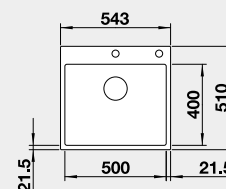

BLANCO SILGRANIT®

BLANCO ZIA 9 E

- lze použít excentrické ovládání 118 979
Montáž shora

Barva	Obj. číslo	MOC s DPH	Akční cena v Kč
černá	526 031	12-700	10 350
antracit	514 764		
aluminium	514 757		
bílá	514 758		
NOVINKA bílá soft	527 212		
NOVINKA šedá vulkán	527 395		
kávová	515 074		

Výřez: podle šablony
Hloubka dřezu: 180/27 mm

90x90/60 cm rozměr skříňky

BLANCO LEXA 9 E s excentrem

Montáž shora

Barva	Obj. číslo	MOC s DPH	Akční cena v Kč
černá	525 910	18-100	16 300
antracit	524 990		
šedá skála	524 991		
aluminium	524 992		
bílá	524 994		
NOVINKA bílá soft	527 101		
NOVINKA šedá vulkán	527 284		
tartufo	524 997		
kávová	524 999		

Výřez: podle šablony
Hloubka dřezu: 190/130 mm

90x90/80 cm rozměr skříňky

BLANCO ZIA 9

Montáž shora

Barva	Obj. číslo	MOC s DPH	Akční cena v Kč
černá	526 029	12-800	9 950
antracit	516 686		
aluminium	516 677		
bílá	516 678		
NOVINKA bílá soft	527 210		
NOVINKA šedá vulkán	527 393		
kávová	516 683		

Výřez: 840 x 480 mm, R15
Hloubka dřezu: 190/190 mm

90 cm rozměr skříňky

BLANCO ETAGON 6 - s nerezovými pojedy

Montáž shora

EXTRA HLUBOKÝ DŘEZ

Barva	Obj. číslo	MOC s DPH	Akční cena v Kč
černá	525 890	15-700	14 150
antracit	524 539		
šedá skála	524 540		
aluminium	524 541		
bílá	524 543		
NOVINKA bílá soft	527 076		
NOVINKA šedá vulkán	527 259		
tartufo	524 546		
kávová	524 548		

Výřez: 588 x 498 mm, R15
Hloubka dřezu: 220 mm

60 cm rozměr skříňky

BLANCO ETAGON 8 - s nerezovými pojedy

Montáž shora

EXTRA HLUBOKÝ DŘEZ

Barva	Obj. číslo	MOC s DPH	Akční cena v Kč
černá	525 893	18-100	15 200
antracit	525 187		
šedá skála	525 188		
aluminium	525 189		
bílá	525 191		
NOVINKA bílá soft	527 079		
NOVINKA šedá vulkán	527 262		
tartufo	525 194		
kávová	525 196		

Výřez: 768 x 498 mm, R15
Hloubka dřezu: 220 mm

80 cm rozměr skříňky

BLANCO SUBLINE 500 IF/A SteelFrame s táhlem

IF – plochý okraj

UNIKÁTNÍ SPOJENÍ NEREZU a SILGRANITU