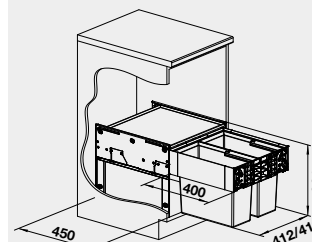

Materiál

SELECT II 45/2

Obj. číslo

526 200

MOC s DPH

7 800

Akční cena v Kč

5 950

- kvalitní plnovýsuv
- nosnost 50 kg
- tlumený dojezd

45 cm rozměr skříňky