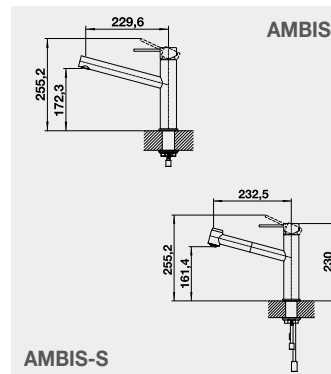

Průtokoměr

Filtr kartuše

QR kód - filtr kartuše

BLANCO SMĚŠOVACÍ BATERIE

- speciální baterie na filtrovanou a užitkovou vodu

AMBIS, AMBIS-S – výsuvná sprcha s přepínáním

Barva	Obj. číslo	MOC s DPH	Akční cena v Kč
AMBIS nerez kartáčovaný	523 118	8-300	7 000
AMBIS-S nerez kartáčovaný	523 119	12-400	9 600