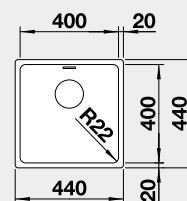

BLANCO ANDANO 400-U

 Montáž pod pracovní desku

Materiál nerez hedvábný lesk
bez táhla

Obj. číslo MOC s DPH Akční cena v Kč
522 959 9-300 **7 700**

Výřez: 400 x 400 mm, R22
Hloubka dřezu: 190 mm, R22

45 cm rozměr skříňky