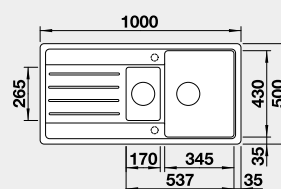

BLANCO SILGRANIT®

BLANCO LEGRA 6

- lze použít excentrické ovládání 217 163
Montáž shora

Barva	Obj. číslo	MOC s DPH	Akční cena v Kč
černá	526 084	9-300	7 200
antracit	523 332		
aluminium	523 333		
bílá	523 334		
NOVINKA bílá soft	527 086		
NOVINKA šedá vulkán	527 269		
kávová	523 337		

Výřez: 565 x 480 mm, R15
Hloubka dřezu: 190 mm

60 cm rozměr skříňky

BLANCO LEGRA 45 S

- lze použít excentrické ovládání 217 163
Montáž shora

Barva	Obj. číslo	MOC s DPH	Akční cena v Kč
černá	526 083	8-500	6 600
antracit	522 201		
aluminium	522 202		
bílá	522 203		
NOVINKA bílá soft	527 085		
NOVINKA šedá vulkán	527 268		
kávová	522 206		

Výřez: 760 x 480 mm, R15
Hloubka dřezu: 190 mm

45 cm rozměr skříňky

BLANCO LEGRA 6 S Compact

- lze použít armaturu s excentrickým ovládáním 217 835
Montáž shora

Barva	Obj. číslo	MOC s DPH	Akční cena v Kč
černá	526 085	9-500	8 100
antracit	521 302		
aluminium	521 303		
bílá	521 304		
NOVINKA bílá soft	527 087		
NOVINKA šedá vulkán	527 270		
kávová	521 307		

Výřez: 760 x 480 mm, R15
Hloubka dřezu: 190 mm

60 cm rozměr skříňky

BLANCO LEGRA XL 6 S

- lze použít excentrické ovládání 217 163
Montáž shora

Barva	Obj. číslo	MOC s DPH	Akční cena v Kč
černá	526 087	8-700	7 750
antracit	523 326		
aluminium	523 327		
bílá	523 328		
NOVINKA bílá soft	527 091		
NOVINKA šedá vulkán	527 274		
kávová	523 331		

Výřez: 840 x 480 mm, R15
Hloubka dřezu: 190 mm

60 cm rozměr skříňky

BLANCO LEGRA 6 S

Montáž shora

Barva	Obj. číslo	MOC s DPH	Akční cena v Kč
černá	526 086	9-600	8 600
antracit	522 207		
aluminium	522 208		
bílá	522 209		
NOVINKA bílá soft	527 088		
NOVINKA šedá vulkán	527 271		
kávová	522 212		

Výřez: 980 x 480 mm, R15
Hloubka dřezu: 190/120 mm

60 cm rozměr skříňky

BLANCO LEGRA 8 S

- lze použít excentrické ovládání 118 979
Montáž shora