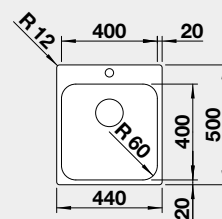

BLANCO NEREZ - IF – plochý okraj

BLANCO SUPRA 400-IF/A

Materiál Obj. číslo MOC s DPH Akční cena v Kč

nerez kartáčovaný bez táhla / s 1 otvorem 526 352 8-600 **7 700**

nerez kartáčovaný s táhlem / se 2 otvory 526 353 9-300 **8 400**

Výřez: 430 x 490 mm, R15
Hloubka dřezu: 175 mm, R60

45 cm rozměr skříňky

BLANCO SUPRA 500-IF/A

Materiál Obj. číslo MOC s DPH Akční cena v Kč

nerez kartáčovaný bez táhla / s 1 otvorem 526 354 9-500 **8 600**

nerez kartáčovaný s táhlem / se 2 otvory 526 355 10-300 **9 250**

Výřez: 530 x 490 mm, R15
Hloubka dřezu: 175 mm, R60

60 cm rozměr skříňky

BLANCO SOLIS 400-IF/A

Materiál Obj. číslo MOC s DPH Akční cena v Kč

nerez kartáčovaný s excentrickým ovládáním PushControl 526 119 11-600 **10 250**

Výřez: 430 x 490 mm, R15
Hloubka dřezu: 185 mm, R42

45 cm rozměr skříňky

BLANCO SOLIS 500-IF/A

Materiál Obj. číslo MOC s DPH Akční cena v Kč

nerez kartáčovaný s excentrickým ovládáním PushControl 526 124 13-000 **11 500**

Výřez: 530 x 490 mm, R15
Hloubka dřezu: 185mm, R42

60 cm rozměr skříňky

BLANCO SOLIS 340/180-IF/A

Materiál Obj. číslo MOC s DPH Akční cena v Kč

nerez kartáčovaný s excentrickým ovládáním PushControl 526 132 21-300 **19 150**

- HLAVNÍ DŘEZ POUZE VPRAVO

Výřez: 575 x 490 mm, R15
Hloubka dřezu: 125/185 mm, R42

60 cm rozměr skříňky

BLANCO ANDANO 400-IF/A

Materiál Obj. číslo MOC s DPH Akční cena v Kč

nerez hedvábný lesk s excentrickým ovládáním PushControl 525 244 13-000 **11 750**

Výřez: 430 x 490 mm, R15
Hloubka dřezu: 190 mm, R22

45 cm rozměr skříňky