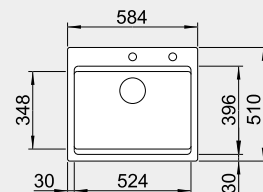

montáž shora **EXTRA HLUBOKÝ DŘEZ**

Barva	Obj. číslo	MOC s DPH	Akční cena v Kč
černá	525 162	24-600	21 150
basalt	525 161		
zářivě bílá	525 156		
magnolie lesklá	525 157		

Výřez: 562 x 488 mm, R15
Hloubka dřezu: 220 mm

60 cm rozměr skříňky