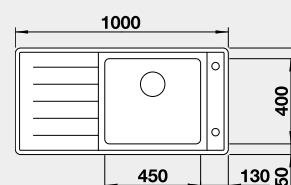

BLANCO NEREZ - IF – plochý okraj

BLANCO CLASSIMO 45 S-IF

Materiál Obj. číslo MOC s DPH Akční cena v Kč

nerez kartáčovaný 525 330 9 600 **8 500**
s excentrickým ovládáním
PushControl

Výřez: 840 x 480, R15
Hloubka dřezu: 205 mm

45 cm rozměr skříňky

BLANCO CLASSIMO XL 6 S-IF

Materiál Obj. číslo MOC s DPH Akční cena v Kč

nerez kartáčovaný 525 327 11 300 **10 100**
s excentrickým ovládáním
PushControl

Výřez: 980 x 480, R15
Hloubka dřezu: 205 mm

60 cm rozměr skříňky

BLANCO CLASSIMO 6 S-IF

Materiál Obj. číslo MOC s DPH Akční cena v Kč

nerez kartáčovaný 525 328 12 600 **11 300**
s excentrickým ovládáním
PushControl

Výřez: 980 x 480, R15
Hloubka dřezu: 205/145 mm

60 cm rozměr skříňky

BLANCO CLASSIMO 8-IF

Materiál Obj. číslo MOC s DPH Akční cena v Kč

nerez kartáčovaný 525 331 12 700 **11 400**
s excentrickým ovládáním
PushControl

Výřez: 840 x 480, R15
Hloubka dřezu: 205/205 mm

80 cm rozměr skříňky

BLANCO ANDANO XL 6 S-IF Compact - s excentrem a miskou Materiál Obj. číslo MOC s DPH Akční cena v Kč

nerez hedvábný lesk - PRAVÝ 523 001 23 500 **17 450**

nerez hedvábný lesk - LEVÝ 523 002 23 500 **17 450**

strana se určuje podle vaničky

Výřez: 836 x 476 mm, R15
Hloubka dřezu: 210 mm

60 cm rozměr skříňky

BLANCO ANDANO XL 6 S-IF - s excentrem a miskou Materiál Obj. číslo MOC s DPH Akční cena v Kč

Materiál Obj. číslo MOC s DPH Akční cena v Kč

nerez hedvábný lesk - PRAVÝ 522 999 24 600 **17 900**

nerez hedvábný lesk - LEVÝ 523 000 24 600 **17 900**

strana se určuje podle vaničky

Výřez: 976 x 476 mm, R15
Hloubka dřezu: 210 mm

60 cm rozměr skříňky