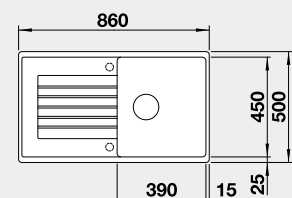

Výřez: 760 x 480 mm, R15
Hloubka dřezu: 190 mm

45 cm rozměr skříňky

BLANCO ZIA 5 S

 - lze použít excentrické ovládání 217 163
Montáž shora

Barva	Obj. číslo	MOC s DPH	Akční cena v Kč
černá	526 016	9-100	7 550
antracit	520 511		
aluminium	520 513		
bílá	520 515		
NOVINKA bílá soft	527 204		
NOVINKA šedá vulkán	527 387		
kávová	520 519		

Výřez: 840 x 480 mm, R15
Hloubka dřezu: 190 mm

50 cm rozměr skříňky

BLANCO ZIA XL 6 S Compact

 - lze použít excentrické ovládání 118 979
Montáž shora

Barva	Obj. číslo	MOC s DPH	Akční cena v Kč
černá	526 019	9-000	8 100
antracit	523 273		
aluminium	523 275		
bílá	523 277		
NOVINKA bílá soft	527 214		
NOVINKA šedá vulkán	527 397		
kávová	523 282		