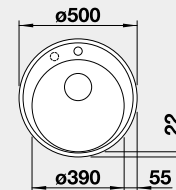

BLANCO SILGRANIT®

BLANCO RIONA 45

- lze použít excentrické ovládání 217 163
Montáž shora

Barva	Obj. číslo	MOC s DPH	Akční cena v Kč
černá	526 095	7-200	6 300
antracit	521 396		
aluminium	521 397		
bílá	521 398		
NOVINKA bílá soft	527 143		
NOVINKA šedá vulkán	527 326		
kávová	521 401		

Výřez: podle šablony
Hloubka dřezu: 190 mm

45 cm rozměr skříňky

BLANCO NAYA 45

Montáž shora

Barva	Obj. číslo	MOC s DPH	Akční cena v Kč
černá	526 572	7-600	6 800
antracit	525 222		
šedá skála	525 223		
aluminium	526 573		
bílá	526 574		
NOVINKA bílá soft	527 126		
NOVINKA šedá vulkán	527 309		
tartufo	526 576		
kávová	526 577		

Výřez: 445 x 490 mm R15
Hloubka dřezu: 200 mm

45 cm rozměr skříňky

BLANCO NAYA 5

Montáž shora

Barva	Obj. číslo	MOC s DPH	Akční cena v Kč
černá	526 578	7-800	7 200
antracit	526 579		
šedá skála	526 580		
aluminium	526 581		
bílá	526 582		
NOVINKA bílá soft	527 127		
NOVINKA šedá vulkán	527 310		
tartufo	526 584		
kávová	526 585		

Výřez: 495 x 490 mm R15
Hloubka dřezu: 200 mm

50 cm rozměr skříňky

BLANCO NAYA 6

Montáž shora

Barva	Obj. číslo	MOC s DPH	Akční cena v Kč
černá	525 941	9-600	9 000
antracit	519 638		
šedá skála	519 639		
aluminium	519 640		
bílá	519 641		
NOVINKA bílá soft	527 128		
NOVINKA šedá vulkán	527 311		
tartufo	519 644		
kávová	519 645		

Výřez: 595 x 490 mm R15
Hloubka dřezu: 200 mm

60 cm rozměr skříňky

BLANCO FAVUM 45 S

- lze použít excentrické ovládání 118 979
Montáž shora

Barva	Obj. číslo	MOC s DPH	Akční cena v Kč
černá	526 081	7-200	6 350
antracit	524 227		
aluminium	524 228		
bílá	524 229		
NOVINKA bílá soft	527 083		
NOVINKA šedá vulkán	527 266		
kávová	524 232		

Výřez: 840 x 415 mm, R15
Hloubka dřezu: 180 mm

45 cm rozměr skříňky

BLANCO FAVUM XL 6 S

- lze použít excentrické ovládání 118 979
Montáž shora