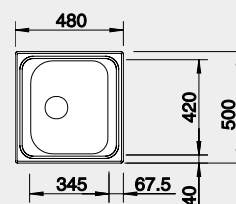

nerez přírodní lesk

Obj. číslo MOC s DPH Akční cena v Kč

525 323 4-700 **4 100**

Výřez: 587 x 482 mm, R15
Hloubka dřezu: 158 mm

60 cm rozměr skříňky

BLANCO NEREZ

BLANCO TIPO 45

 Montáž shora

Materiál Obj. číslo MOC s DPH Akční cena v Kč
 nerez přírodní lesk 525 320 2-300 **1 950**

Výřez: 462 x 482 mm, R15
 Hloubka dřezu: 160mm

45 cm rozměr skříňky

BLANCO TIPO 45 S Mini

 Montáž shora

Materiál Obj. číslo MOC s DPH Akční cena v Kč
 nerez přírodní lesk 516 524 2-700 **2 450**

Výřez: 587 x 482 mm, R15
 Hloubka dřezu: 160 mm

45 cm rozměr skříňky

BLANCO TIPO 45 S Compact

 Montáž shora

Materiál Obj. číslo MOC s DPH Akční cena v Kč
 nerez přírodní lesk 513 441 2-800 **2 700**

Výřez: 762 x 482 mm, R15
 Hloubka dřezu: 170 mm

45 cm rozměr skříňky

BLANCO TIPO II 6 S

 Montáž shora

Materiál Obj. číslo MOC s DPH Akční cena v Kč
 nerez přírodní lesk 526 620 6-300 **5 000**

Výřez: 982 x 482 mm, R15
 Hloubka dřezu: 170/90 mm

60 cm rozměr skříňky