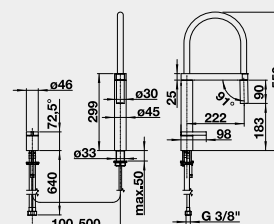

BLANCO SMĚŠOVACÍ BATERIE

CATRIS-S – sprcha s přepínáním Barva Obj. číslo MOC s DPH Akční cena v Kč

CATRIS-S chrom 521 476 9-500 **8 600**

CATRIS-S Flexo – sprcha s přepínáním Barva Obj. číslo MOC s DPH Akční cena v Kč

CATRIS-S Flexo chrom 525 791 10-000 **8 900**

CATRIS-S Flexo PVD steel 525 792 11-800 **10 500**

CATRIS-S Flexo černá matná 525 793 11-800 **10 500**

- magnetický držák sprchy

CULINA-S – sprcha s přepínáním Barva Obj. číslo MOC s DPH Akční cena v Kč

CULINA-S chrom 517 597 18-600 **15 100**

CULINA-S nerez imitace 517 598 23-400 **19 000**

- magnetický držák sprchy

CULINA-S Mini – koncovka bez přepínání Barva Obj. číslo MOC s DPH Akční cena v Kč

CULINA-S Mini chrom 519 843 14-600 **11 100**

CULINA-S Mini nerez imitace 519 844 17-800 **14 600**

- magnetický držák sprchy