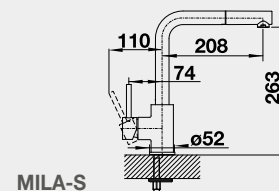

MILA chrom	519 414	3-400	2 850
MILA-S chrom	519 810	6-800	6 200
MILA černá matná	526 657	4-500	4 150
MILA-S černá matná	526 660	6-900	6 400