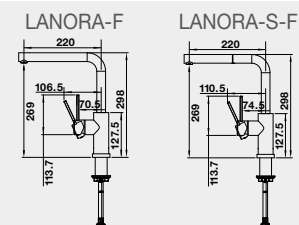

Barva	Obj. číslo	MOC s DPH	Akční cena v Kč
LANORA-F nerez kartáčovaný	526 179	7-500	6 800
LANORA-S-F nerez kartáčovaný	526 180	12-200	11 100

- minimální výška křídla okna od dřezu
LANORA-F 2,5 cm, LANORA-S-F 4,5 cm