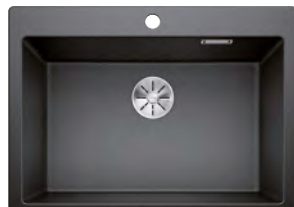

BLANCO PLEON 8 - ovládání výpusti viz str. 34