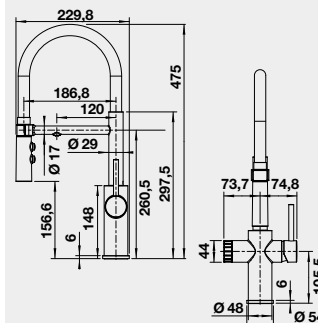

BLANCO SMĚŠOVACÍ BATERIE

CATRIS-S Flexo FILTR **NOVINKA** Barva Obj. číslo MOC s DPH Akční cena v Kč

speciální baterie na filtrovanou a užitkovou vodu

CATRIS-S Flexo FILTR chrom	526 705	11-400	10 200
CATRIS-S Flexo FILTR PVD steel	526 706	13-300	11 800
CATRIS-S Flexo FILTR černá matná	526 707	13-300	11 800

* CATRIS S FLEXO dostupná od 1.3.2023

FONTAS II Barva Obj. číslo MOC s DPH Akční cena v Kč

speciální baterie na filtrovanou a užitkovou vodu

FONTAS II chrom	523 128	9-500	8 450
FONTAS II PVD Steel	523 129	10-100	9 400
FONTAS II černá matná	526 670	11-500	10 600
FONTAS II saténově zlatá	526 692	11-200	10 400
FONTAS II SILGRANIT®-Look:		10-100	9 150
FONTAS II černá	526 157		
FONTAS II antracit	523 130		
FONTAS II šedá skála	523 137		
FONTAS II aluminium	523 131		
FONTAS II bílá	523 134		
FONTAS II bílá soft	526 943		NOVINKA
FONTAS II šedá vulkán	526 942		NOVINKA
FONTAS II tartufo	523 136		
FONTAS II kávová	523 135		

QR kód - montážní návod

FONTAS-S II – vytahovací koncovka Barva Obj. číslo MOC s DPH Akční cena v Kč

- speciální baterie na filtrovanou a užitkovou vodu

FONTAS-S II chrom	525 198	14-100	11 400
FONTAS-S II PVD Steel	525 199	16-100	12 400
FONTAS-S II černá matná	526 672	16-000	14 750
FONTAS-S II saténově zlatá	526 694	14-700	13 600
FONTAS-S II SILGRANIT®-Look:		16-000	12 300
FONTAS-S II černá	526 158		
FONTAS-S II antracit	525 200		
FONTAS-S II šedá skála	525 207		
FONTAS-S II aluminium	525 201		
FONTAS-S II bílá	525 204		
FONTAS-S II bílá soft	526 947		NOVINKA
FONTAS-S II šedá vulkán	526 946		NOVINKA
FONTAS-S II tartufo	525 206		
FONTAS-S II kávová	525 205		

QR kód - montážní návod

FILTR pro třicestné baterie

Obj. číslo MOC s DPH Akční cena v Kč

instalační sada	529 111	7-500	6 850
- (instalační hlava + průtokoměr)			
filtrační kartuše	525 273	5-900	5 350