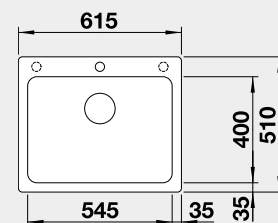

Montáž shora

Barva	Obj. číslo	MOC s DPH	Akční cena v Kč
černá	525 941	9-600	9 000
antracit	519 638		
šedá skála	519 639		
aluminium	519 640		
bílá	519 641		
NOVINKA bílá soft	527 128		
NOVINKA šedá vulkán	527 311		
tartufo	519 644		
kávová	519 645		

Výřez: 595 x 490 mm R15
Hloubka dřezu: 200 mm

60 cm rozměr skříňky