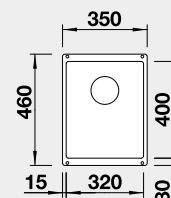

BLANCO SILGRANIT®

U - montáž pod pracovní desku

BLANCO ROTAN 400-U

- lze použít excentrické ovládání 118 979
Montáž pod pracovní desku

Barva	Obj. číslo	MOC s DPH	Akční cena v Kč
černá	526 097	8-100	7 200
antracit	521 332		
aluminium	521 333		
bílá	521 334		
NOVINKA bílá soft	527 145		
NOVINKA šedá vulkán	527 328		
kávová	521 337		

Výřez: 400 x 400 mm, R10
Hloubka dřezu: 190 mm

50 cm rozměr skříňky

BLANCO ROTAN 500-U

- lze použít excentrické ovládání 118 979
Montáž pod pracovní desku

Barva	Obj. číslo	MOC s DPH	Akční cena v Kč
černá	526 098	8-900	8 000
antracit	523 075		
aluminium	524 248		
bílá	523 076		
NOVINKA bílá soft	527 146		
NOVINKA šedá vulkán	527 329		
kávová	521 353		

Výřez: 500 x 400 mm, R10
Hloubka dřezu: 190 mm

60 cm rozměr skříňky

BLANCO ROTAN 340/160-U

- lze použít excentrické ovládání 118 979
Montáž pod pracovní desku

Barva	Obj. číslo	MOC s DPH	Akční cena v Kč
černá	526 096	12-300	11 000
antracit	523 077		
aluminium	524 250		
bílá	523 078		
NOVINKA bílá soft	527 144		
NOVINKA šedá vulkán	527 327		
kávová	521 351		

Výřez: 525 x 400 mm, R10
Hloubka dřezu: 190/130 mm

60 cm rozměr skříňky

BLANCO ROTAN 700 - U

- lze použít excentrické ovládání 118 979
Montáž pod pracovní desku

Barva	Obj. číslo	MOC s DPH	Akční cena v Kč
černá	526 099	10-400	9 300
antracit	521 344		
aluminium	521 345		
bílá	521 346		
NOVINKA bílá soft	527 147		
NOVINKA šedá vulkán	527 330		
kávová	521 349		

Výřez: 700 x 400 mm, R10
Hloubka dřezu: 190 mm

80 cm rozměr skříňky

BLANCO SUBLINE 320 - U

Montáž pod pracovní desku

Barva	Obj. číslo	MOC s DPH	Akční cena v Kč
černá	525 983	9-200	8 150
antracit	523 406		
šedá skála	523 407		
aluminium	523 408		
bílá	523 410		
NOVINKA bílá soft	527 160		
NOVINKA šedá vulkán	527 343		
tartufo	523 414		
kávová	523 415		

Výřez: 320 x 400 mm, R10
Hloubka dřezu: 190 mm

40 cm rozměr skříňky

BLANCO SUBLINE 400-U - bez táhla

Montáž pod pracovní desku