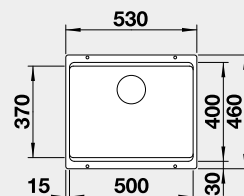

Montáž pod pracovní desku

Barva	Obj. číslo	MOC s DPH	Akční cena v Kč
černá	525 887	15 500	12 550
antracit	522 227		
šedá skála	522 228		
aluminium	522 229		
bílá	522 231		
NOVINKA bílá soft	527 075		
NOVINKA šedá vulkán	527 258		
tartufo	522 234		
kávová	522 236		
Výřez: 500 x 400 mm, R20 Hloubka dřezu: 200 mm			

60 cm rozměr skříňky