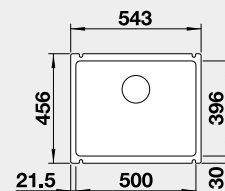

Montáž pod pracovní desku

Barva	Obj. číslo	MOC s DPH	Akční cena v Kč
černá	523 740	19-000	14 700
basalt	523 739		
zářivě bílá	523 733		
magnolie lesklá	523 734		

Výřez: 490 x 386 mm, R15
Hloubka dřezu: 185 mm

60 cm rozměr skříňky