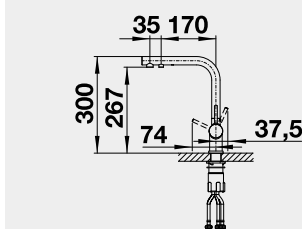

FONTAS II chrom	523 128	9-500	8 450
FONTAS II PVD Steel	523 129	10-100	9 400
FONTAS II černá matná	526 670	11-500	10 600
FONTAS II saténově zlatá	526 692	11-200	10 400
FONTAS II SILGRANIT®-Look:		10-100	9 150
FONTAS II černá	526 157		
FONTAS II antracit	523 130		
FONTAS II šedá skála	523 137		
FONTAS II aluminium	523 131		
FONTAS II bílá	523 134		
FONTAS II bílá soft	526 943		NOVINKA
FONTAS II šedá vulkán	526 942		NOVINKA
FONTAS II tartufo	523 136		
FONTAS II kávová	523 135