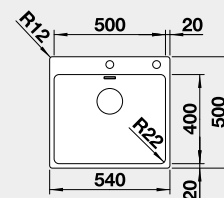

BLANCO NEREZ - IF/A – plochý okraj

BLANCO ANDANO 500-IF/A

Materiál

nerez hedvábný lesk
s excentrickým ovládáním
PushControl

Obj. číslo MOC s DPH Akční cena v Kč
525 245 16 000 **14 550**

Výřez: 530 x 490 mm, R15
Hloubka dřezu: 190 mm, R22

60 cm rozměr skříňky

BLANCO ANDANO 340/340-IF/A

Materiál

nerez hedvábný lesk
s excentrickým ovládáním
PushControl

Obj. číslo MOC s DPH Akční cena v Kč
525 248 26 100 **23 500**

Výřez: 735 x 490 mm, R15
Hloubka dřezu: 190/190 mm, R22

80 cm rozměr skříňky

BLANCO ETAGON 500-IF/A - s nerezovými pojezdy

Materiál

nerez hedvábný lesk
s táhlem

Obj. číslo MOC s DPH Akční cena v Kč
521 748 22 600 **18 100**

Výřez: 530 x 490 mm, R15
Hloubka dřezu: 190 mm, R35/25

60 cm rozměr skříňky

BLANCO ETAGON 700-IF/A - s nerezovými pojezdy

Materiál

nerez hedvábný lesk
s táhlem

Obj. číslo MOC s DPH Akční cena v Kč
524 274 24 400 **19 400**

Výřez: 730 x 490 mm, R15
Hloubka dřezu: 190 mm, R35/25

80 cm rozměr skříňky

BLANCO DIVON II 45 S-IF

Materiál

nerez hedvábný lesk
PRAVÝ
s excentrem
nerez hedvábný lesk
LEVÝ
s excentrem

Obj. číslo MOC s DPH Akční cena v Kč
521 658 24 300 **21 600**

521 657 24 300 **21 600**

strana se určuje podle vaničky

Výřez: 840 x 490 mm, R15
Hloubka dřezu: 196 mm R10

45 cm rozměr skříňky

BLANCO DIVON II 5 S-IF

Materiál

nerez hedvábný lesk
PRAVÝ
s excentrem
nerez hedvábný lesk
LEVÝ
s excentrem

Obj. číslo MOC s DPH Akční cena v Kč
521 660 26 100 **23 300**

521 659 26 100 **23 300**

strana se určuje podle vaničky

Výřez: 980 x 490 mm, R15
Hloubka dřezu: 196 mm R10

50 cm rozměr skříňky