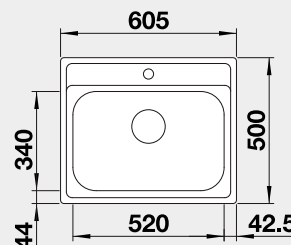

Montáž shora

Materiál

nerez přírodní lesk

Obj. číslo MOC s DPH Akční cena v Kč

525 323 4-700 **4 100**

Výřez: 587 x 482 mm, R15
Hloubka dřezu: 158 mm

60 cm rozměr skříňky