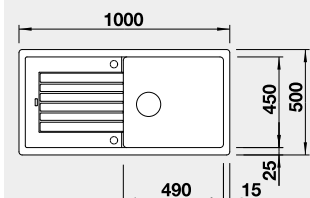

BLANCO SILGRANIT®

BLANCO ZIA 40 S

- lze použít excentrické ovládání 217 163
Montáž shora

Barva	Obj. číslo	MOC s DPH	Akční cena v Kč
černá	526 006	8-500	7 250
antracit	516 918		
aluminium	516 919		
bílá	516 922		
NOVINKA bílá soft	527 195		
NOVINKA šedá vulkán	527 378		
kávová	516 927		

Výřez: 595 x 480 mm, R15
Hloubka dřezu: 190 mm

40 cm rozměr skříňky

BLANCO ZIA 45 S Compact

- lze použít excentrické ovládání 217 163
Montáž shora

Barva	Obj. číslo	MOC s DPH	Akční cena v Kč
černá	526 009	7-400	6 600
antracit	524 721		
aluminium	524 723		
bílá	524 725		
NOVINKA bílá soft	527 197		
NOVINKA šedá vulkán	527 380		
kávová	524 730		

Výřez: 660 x 480 mm, R15
Hloubka dřezu: 190 mm

45 cm rozměr skříňky

BLANCO ZIA 45 S

- lze použít excentrické ovládání 118 979
Montáž shora

Barva	Obj. číslo	MOC s DPH	Akční cena v Kč
černá	526 013	9-100	7 950
antracit	514 732		
aluminium	514 725		
bílá	514 726		
NOVINKA bílá soft	527 200		
NOVINKA šedá vulkán	527 383		
kávová	515 070		

Výřez: 760 x 480 mm, R15
Hloubka dřezu: 190 mm

45 cm rozměr skříňky

BLANCO ZIA 5 S

- lze použít excentrické ovládání 217 163
Montáž shora

Barva	Obj. číslo	MOC s DPH	Akční cena v Kč
černá	526 016	9-100	7 550
antracit	520 511		
aluminium	520 513		
bílá	520 515		
NOVINKA bílá soft	527 204		
NOVINKA šedá vulkán	527 387		
kávová	520 519		

Výřez: 840 x 480 mm, R15
Hloubka dřezu: 190 mm

50 cm rozměr skříňky

BLANCO ZIA XL 6 S Compact

- lze použít excentrické ovládání 118 979
Montáž shora

Barva	Obj. číslo	MOC s DPH	Akční cena v Kč
černá	526 019	9-000	8 100
antracit	523 273		
aluminium	523 275		
bílá	523 277		
NOVINKA bílá soft	527 214		
NOVINKA šedá vulkán	527 397		
kávová	523 282		

Výřez: 760 x 480 mm, R15
Hloubka dřezu: 190 mm

60 cm rozměr skříňky

BLANCO ZIA XL 6 S

- lze použít excentrické ovládání 118 979
Montáž shora