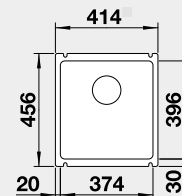

Montáž pod pracovní desku

Barva	Obj. číslo	MOC s DPH	Akční cena v Kč
černá	523 732	18-600	13 450
basalt	523 731		
zářivě bílá	523 726		
magnolie lesklá	523 727		

Výřez: 364 x 386 mm, R15
Hloubka dřezu: 185 mm

45 cm rozměr skříňky