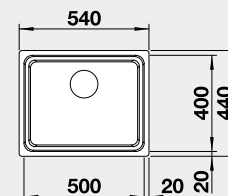

hedvábný lesk
bez táhla

521 840   18-100   **14 500**

60 cm rozměr skříňky