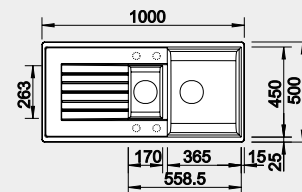

Barva	Obj. číslo	MOC s DPH	Akční cena v Kč
černá	526 021	11-300	10 400
antracit	514 748		
aluminium	514 741		
bílá	514 742		
NOVINKA bílá soft	527 207		
NOVINKA šedá vulkán	527 390		
kávová	515 072		

- lze použít armaturu s excentrickým ovládáním 222 769
Montáž shora

Výřez: 980 x 480 mm, R15
Hloubka dřezu: 190/140 mm

60 cm rozměr skříňky