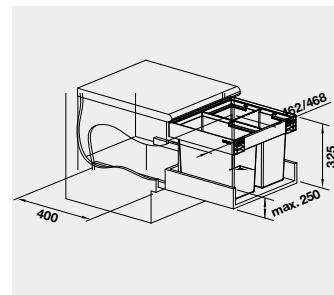

Materiál

FLEXON II LOW 50/3

Obj. číslo

526 640

MOC
s DPH

4 000

Akční cena
v Kč

3 650

- bez horního krytu

50 cm rozměr skříňky