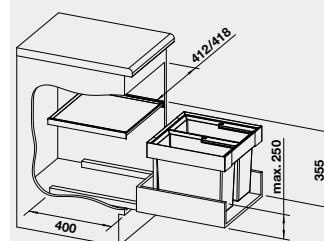

FLEXON II 45/2

521 468 4-300

3 450