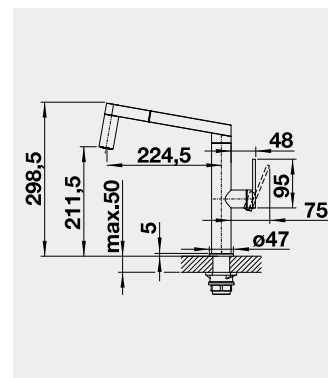

PANERA-S – výsuvná sprcha s přepínáním	Barva	Obj. číslo	MOC s DPH	Akční cena v Kč
	PANERA-S nerez kartáčovaný	521 547	28-900	26 200