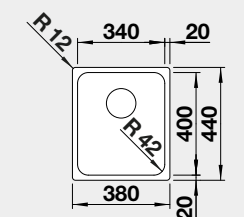

60 cm rozměr skříňky

BLANCO SOLIS 340-IF

IF – plochý okraj

Materiál Obj. číslo MOC s DPH Akční cena v Kč

nerez kartáčovaný 526 116 8 600 **7 600**

Výřez: 370 x 430 mm, R15
Hloubka dřezu: 185 mm, R42

40 cm rozměr skříňky