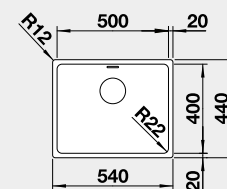

hedvábný lesk
bez táhla

522 957 10-300 **8 900**

45 cm rozměr skříňky

IF – plochý okraj

Výřez: 430 x 430 mm, R15
Hloubka dřezu: 190 mm, R22

BLANCO ANDANO 450-IF **Materiál** Obj. číslo MOC s DPH Akční cena v Kč

hedvábný lesk
bez táhla

522 961 10-900 **9 450**

50 cm rozměr skříňky

IF – plochý okraj

Výřez: 480 x 430 mm, R15
Hloubka dřezu: 190 mm, R22

BLANCO ANDANO 500-IF **Materiál** Obj. číslo MOC s DPH Akční cena v Kč

hedvábný lesk
bez táhla

522 965 13-300 **11 500**

60 cm rozměr skříňky

IF – plochý okraj

Výřez: 530 x 430 mm, R15
Hloubka dřezu: 190 mm, R22

BLANCO ANDANO 700-IF **Materiál** Obj. číslo MOC s DPH Akční cena v Kč