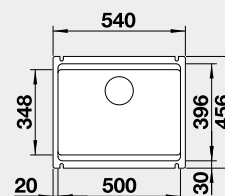

Montáž pod pracovní desku

Barva	Obj. číslo	MOC s DPH	Akční cena v Kč
černá	525 155	22-400	20 200
basalt	525 154		
zářivě bílá	525 149		
magnolie lesklá	525 150		

Výřez: 490 x 386 mm, R15
Hloubka dřezu: 200 mm

60 cm rozměr skříňky