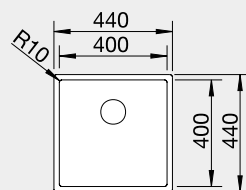

BLANCO DURINOX®

Extrémně odolný nerez, tvrdší a méně náchylný na otisky prstů

BLANCO CLARON 400-IF

IF – plochý okraj

Materiál Durinox®
Obj. číslo 523 389
MOC s DPH 26-000
Akční cena v Kč 21 150

Výřez: 430 x 430 mm, R10
Hloubka dřezu: 190 mm, R10

45 cm rozměr skříňky

BLANCO CLARON 500-IF

IF – plochý okraj

Materiál Durinox®
Obj. číslo 523 390
MOC s DPH 27-000
Akční cena v Kč 22 800

Výřez: 530 x 430 mm, R10
Hloubka dřezu: 190 mm, R10

60 cm rozměr skříňky

BLANCO CLARON 400-IF/A

IF – plochý okraj

Materiál Durinox®
s excentrickým ovládáním
PushControl

Výřez: 440 x 490 mm, R10
Hloubka dřezu: 190 mm, R10

45 cm rozměr skříňky

BLANCO CLARON 500-IF/A

IF – plochý okraj

Materiál Durinox®
s excentrickým ovládáním
PushControl

Výřez: 540 x 490 mm, R10
Hloubka dřezu: 190 mm, R10

60 cm rozměr skříňky

BLANCO CLARON 400-U

Montáž pod pracovní desku

Materiál Durinox®
Obj. číslo 523 385
MOC s DPH 23-100
Akční cena v Kč 19 000

Výřez: 400 x 400 mm, R10
Hloubka dřezu: 190 mm, R10

45 cm rozměr skříňky

BLANCO CLARON 500-U

Montáž pod pracovní desku

Materiál Durinox®
Obj. číslo 523 386
MOC s DPH 25-100
Akční cena v Kč 20 200

Výřez: 500 x 400 mm, R10
Hloubka dřezu: 190 mm, R10

60 cm rozměr skříňky