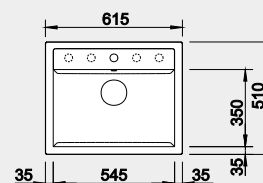

Montáž shora

Barva	Obj. číslo	MOC s DPH	Akční cena v Kč
černá	525 873	12-000	8 350
antracit	514 197		
šedá skála	518 850		
aluminium	514 198		
bílá	514 199		
NOVINKA bílá soft	527 063		
NOVINKA šedá vulkán	527 246		
tartufo	517 320		
kávová	515 066		

Výřez: 595 x 490 mm, R15
Hloubka dřezu: 190 mm

60 cm rozměr skříňky