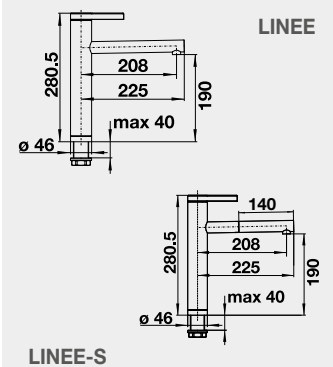

LINEE, LINEE-S – vytahovací koncovka	barva	Obj. číslo	MOC s DPH	Akční cena v Kč
	LINEE chrom	517 594	11-400	8 800
	LINEE-S chrom	517 591	13-400	10 400
	LINEE-S Nerez masiv hedvábný lesk	517 593	22-700	21 600
	LINEE SILGRANIT®-Look:		15-500	13 000
	LINEE-S černá/chrom	526 171		
	LINEE-S antracit/chrom	518 438		
	LINEE-S šedá skála/chrom	518 804		
	LINEE-S aluminium/chrom	518 439		
	LINEE-S bílá/chrom	518 441		
	LINEE-S bílá soft/chrom	526 957		NOVINKA
	LINEE-S šedá vulkán/chrom	526 956		NOVINKA
	LINEE-S tartufo/chrom	518 446		
	LINEE-S kávová/chrom	518 445