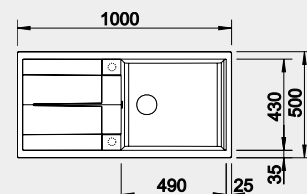

BLANCO SILGRANIT®

BLANCO METRA 45 S Compact

- lze použít armaturu s excentrickým ovládáním 237 858
Montáž shora

Barva	Obj. číslo	MOC s DPH	Akční cena v Kč
černá	525 912	9-900	8 150
antracit	519 561		
šedá skála	519 562		
aluminium	519 563		
bílá	519 565		
NOVINKA bílá soft	527 103		
NOVINKA šedá vulkán	527 286		
tartufo	519 569		
kávová	519 570		

Výřez: 660 x 480 mm, R15
Hloubka dřezu: 190 mm

45 cm rozměr skříňky

BLANCO METRA 45 S

- lze použít armaturu s excentrickým ovládáním 118 981
Montáž shora

Barva	Obj. číslo	MOC s DPH	Akční cena v Kč
černá	525 915	11-400	8 300
antracit	513 194		
šedá skála	518 869		
aluminium	513 186		
bílá	513 187		
NOVINKA bílá soft	527 106		
NOVINKA šedá vulkán	527 289		
tartufo	517 346		
kávová	515 039		

Výřez: 760 x 480 mm, R15
Hloubka dřezu: 190 mm

45 cm rozměr skříňky

BLANCO METRA 5 S

- lze použít excentrické ovládání 118 979
Montáž shora

Barva	Obj. číslo	MOC s DPH	Akční cena v Kč
černá	525 919	12-600	11 000
antracit	513 212		
šedá skála	518 872		
aluminium	513 204		
bílá	513 205		
NOVINKA bílá soft	527 110		
NOVINKA šedá vulkán	527 293		
tartufo	517 349		
kávová	515 042		

Výřez: 840 x 480 mm, R15
Hloubka dřezu: 190 mm

50 cm rozměr skříňky

BLANCO METRA XL 6 S

- lze použít excentrické ovládání 217 163
Montáž shora

Barva	Obj. číslo	MOC s DPH	Akční cena v Kč
černá	525 930	13-900	11 700
antracit	515 142		
šedá skála	518 880		
aluminium	515 135		
bílá	515 136		
NOVINKA bílá soft	527 124		
NOVINKA šedá vulkán	527 307		
tartufo	517 359		
kávová	515 143		

Výřez: 980 x 480 mm, R15
Hloubka dřezu: 190 mm

60 cm rozměr skříňky

BLANCO METRA 6 S

- lze použít excentrické ovládání 118 979
Montáž shora

Barva	Obj. číslo	MOC s DPH	Akční cena v Kč
černá	525 927	14-000	11 300
antracit	513 230		
šedá skála	518 878		
aluminium	513 222		
bílá	513 223		
NOVINKA bílá soft	527 117		
NOVINKA šedá vulkán	527 300		
tartufo	517 355		
kávová	515 046		

Výřez: 980 x 480 mm, R15
Hloubka dřezu: 190/130 mm