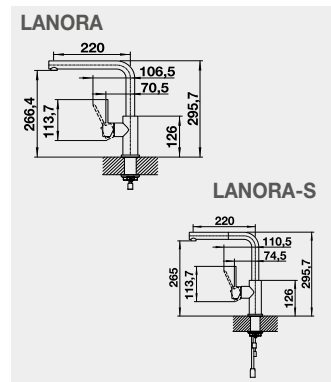

Barva	Obj. číslo	MOC s DPH	Akční cena v Kč
LANORA nerez kartáčovaný	523 122	5-500	5 000
LANORA-S nerez kartáčovaný	523 123	9-000	8 200

JANDORA, JANDORA-S – vyťahovací koncovka

Barva	Obj. číslo	MOC s DPH	Akční cena v Kč
JANDORA nerez kartáčovaný	526 615	5-400	5 000
JANDORA-S nerez kartáčovaný	526 614	8-900	8 200