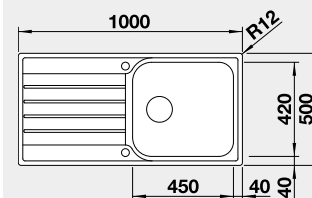

BLANCO LIVIT XL 6 S – s excentrem

 Montáž shora

Materiál

nerez kartáčovaný

Obj. číslo MOC s DPH Akční cena v Kč

518 519 9 000 **6 900**

Výřez: 982 x 482 mm, R15
Hloubka dřezu: 160 mm

60 cm rozměr skříňky