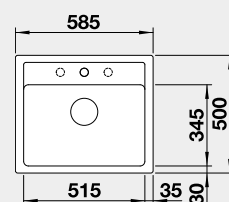

BLANCO SILGRANIT®

BLANCO LEGRA 6

- lze použít excentrické ovládání 217 163
Montáž shora

Barva	Obj. číslo	MOC s DPH	Akční cena v Kč
černá	526 084	9-300	7 200
antracit	523 332		
aluminium	523 333		
bílá	523 334		
NOVINKA bílá soft	527 086		
NOVINKA šedá vulkán	527 269		
kávová	523 337		

Výřez: 565 x 480 mm, R15
Hloubka dřezu: 190 mm

60 cm rozměr skříňky

BLANCO LEGRA 45 S

- lze použít excentrické ovládání 217 163
Montáž shora

Barva	Obj. číslo	MOC s DPH	Akční cena v Kč
černá	526 083	8-500	6 600
antracit	522 201		
aluminium	522 202		
bílá	522 203		
NOVINKA bílá soft	527 085		
NOVINKA šedá vulkán	527 268		
kávová	522 206		

Výřez: 760 x 480 mm, R15
Hloubka dřezu: 190 mm

45 cm rozměr skříňky

BLANCO LEGRA 6 S Compact

- lze použít armaturu s excentrickým ovládáním 217 835
Montáž shora

Barva	Obj. číslo	MOC s DPH	Akční cena v Kč
černá	526 085	9-500	8 100
antracit	521 302		
aluminium	521 303		
bílá	521 304		
NOVINKA bílá soft	527 087		
NOVINKA šedá vulkán	527 270		
kávová	521 307		

Výřez: 760 x 480 mm, R15
Hloubka dřezu: 190 mm

60 cm rozměr skříňky

BLANCO LEGRA XL 6 S

- lze použít excentrické ovládání 217 163
Montáž shora

Barva	Obj. číslo	MOC s DPH	Akční cena v Kč
černá	526 087	8-700	7 750
antracit	523 326		
aluminium	523 327		
bílá	523 328		
NOVINKA bílá soft	527 091		
NOVINKA šedá vulkán	527 274		
kávová	523 331		

Výřez: 840 x 480 mm, R15
Hloubka dřezu: 190 mm

60 cm rozměr skříňky

BLANCO LEGRA 6 S

Montáž shora

Barva	Obj. číslo	MOC s DPH	Akční cena v Kč
černá	526 086	9-600	8 600
antracit	522 207		
aluminium	522 208		
bílá	522 209		
NOVINKA bílá soft	527 088		
NOVINKA šedá vulkán	527 271		
kávová	522 212		

Výřez: 980 x 480 mm, R15
Hloubka dřezu: 190/120 mm

60 cm rozměr skříňky

BLANCO LEGRA 8 S

- lze použít excentrické ovládání 118 979
Montáž shora