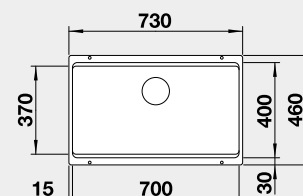

Montáž pod pracovní desku

Barva	Obj. číslo	MOC s DPH	Akční cena v Kč
černá	525 891	17 700	14 250
antracit	525 167		
šedá skála	525 168		
aluminium	525 169		
bílá	525 171		
NOVINKA bílá soft	527 078		
NOVINKA šedá vulkán	527 261		
tartufo	525 174		
kávová	525 176		
Výřez: 700 x 400 mm, R20 Hloubka dřezu: 200 mm			

80 cm rozměr skříňky