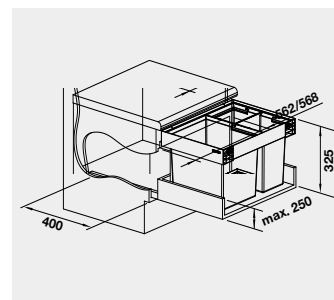

Obj. číslo

526 643

MOC
s DPH

4 500

Akční cena
v Kč

4 100

- bez horního krytu

60 cm rozměr skříňky