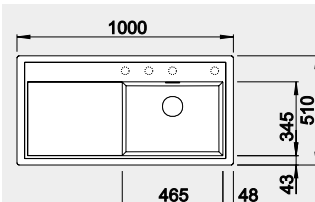

Montáž shora

Barva	Obj. číslo L	MOC s DPH	Akční cena v Kč
černá	526 059	16 800	13 900
antracit	523 994		
šedá skála	523 996		
aluminium	523 998		
bílá	524 001		
NOVINKA bílá soft	527 187		
NOVINKA šedá vulkán	527 370		
tartufo	524 007		
kávová	524 011		

Strana se určuje podle vaničky

Výřez: 980 x 490 mm, R15
Hloubka dřezu: 190 mm

60 cm rozměr skříňky