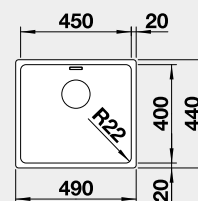

BLANCO ANDANO 450-U

 Montáž pod pracovní desku

Materiál nerez hedvábný lesk
bez táhla

Obj. číslo MOC s DPH Akční cena v Kč
522 963 10-900 **8 900**

Výřez: 450 x 400 mm, R22
Hloubka dřezu: 190 mm, R22

50 cm rozměr skříňky