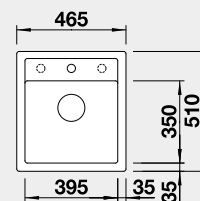

Montáž shora

Barva	Obj. číslo	MOC s DPH	Akční cena v Kč
černá	525 869	10-800	7 900
antracit	517 156		
šedá skála	518 846		
aluminium	517 157		
bílá	517 160		
NOVINKA bílá soft	527 059		
NOVINKA šedá vulkán	527 242		
tartufo	517 317		
kávová	517 165		

Výřez: 445 x 490 mm, R15
Hloubka dřezu: 190 mm

45 cm rozměr skříňky