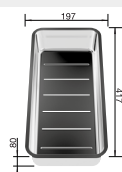

ANDANO
nerezová miska

Z - Style, CLARON, ZEROX
nerezová miska

Obj. číslo	MOC s DPH	Akční cena v Kč
219 649	5 200	4 600