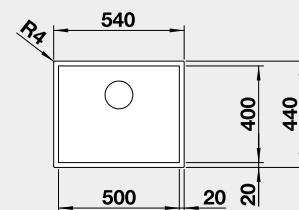

60 cm rozměr skříňky

BLANCO ZEROX 700-IF

 IF – plochý okraj

Materiál Obj. číslo MOC s DPH Akční cena v Kč
Dark Steel 526 246 25-800 **24 000**

Výřez: 730 x 430 mm, R0
Hloubka dřezu: 185 mm, R0

80 cm rozměr skříňky

BLANCO ZEROX 500-U

 Montáž pod pracovní desku

Materiál Obj. číslo MOC s DPH Akční cena v Kč
Dark Steel 526 243 22-300 **20 700**

Výřez: 500 x 400 mm, R0
Hloubka dřezu: 175 mm, R0

60 cm rozměr skříňky

BLANCO ZEROX 700-U