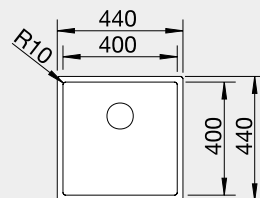

BLANCO DURINOX®

Extrémně odolný nerez, tvrdší a méně náchylný na otisky prstů

BLANCO CLARON 400-IF

IF – plochý okraj

Materiál Durinox®
Obj. číslo 523 389
MOC s DPH 26-000
Akční cena v Kč 21 150

Výřez: 430 x 430 mm, R10
Hloubka dřezu: 190 mm, R10

45 cm rozměr skříňky

BLANCO CLARON 500-IF

IF – plochý okraj

Materiál Durinox®
Obj. číslo 523 390
MOC s DPH 27-000
Akční cena v Kč 22 800

Výřez: 530 x 430 mm, R10
Hloubka dřezu: 190 mm, R10

60 cm rozměr skříňky

BLANCO CLARON 400-IF/A

IF – plochý okraj

Materiál Durinox®
s excentrickým ovládáním
PushControl

Výřez: 440 x 490 mm, R10
Hloubka dřezu: 190 mm, R10

45 cm rozměr skříňky

BLANCO CLARON 500-IF/A

IF – plochý okraj

Materiál Durinox®
s excentrickým ovládáním
PushControl

Výřez: 540 x 490 mm, R10
Hloubka dřezu: 190 mm, R10

60 cm rozměr skříňky

BLANCO CLARON 400-U

Montáž pod pracovní desku

Materiál Durinox®
Obj. číslo 523 385
MOC s DPH 23-100
Akční cena v Kč 19 000

Výřez: 400 x 400 mm, R10
Hloubka dřezu: 190 mm, R10

45 cm rozměr skříňky

BLANCO CLARON 500-U

Montáž pod pracovní desku

Materiál Durinox®
Obj. číslo 523 386
MOC s DPH 25-100
Akční cena v Kč 20 200

Výřez: 500 x 400 mm, R10
Hloubka dřezu: 190 mm, R10

60 cm rozměr skříňky