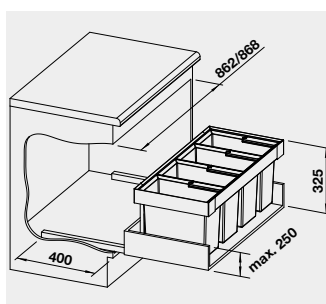

BLANCO košové systémy

Inteligentní košové a organizační systémy pro spodní skříňku

BLANCO FLEXON II LOW 80/3 –
košový systém do zásuvky

Materiál

Obj. číslo

MOC
s DPH

Akční cena
v Kč

80 cm rozměr skříňky

FLEXON II LOW 80/3

525 221

6-400

5 250

- bez horního krytu

BLANCO FLEXON II LOW 90/4 –
košový systém do zásuvky

Materiál

Obj. číslo

MOC
s DPH

Akční cena
v Kč

90 cm rozměr skříňky

FLEXON II LOW 90/4

521 475

6-600

5 400

- bez horního krytu

BLANCO BOTTON II 30/2

Materiál

Obj.
číslo

MOC s
DPH

Akční cena
v Kč

30 cm rozměr skříňky

BOTTON II 30/2

526 376

4-100

3 700

- manuální otevírání