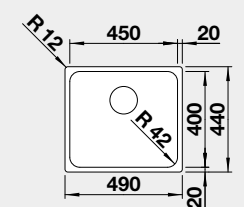

BLANCO NEREZ - IF – plochý okraj

BLANCO SUPRA 400-IF

Materiál Obj. číslo MOC s DPH Akční cena v Kč

nerez kartáčovaný bez táhla 526 350 6 600 **6 000**

Výřez: 430 x 430 mm, R15
Hloubka dřezu: 175 mm, R60

45 cm rozměr skříňky

BLANCO SUPRA 500-IF

Materiál Obj. číslo MOC s DPH Akční cena v Kč

nerez kartáčovaný bez táhla 526 351 8 400 **7 400**

Výřez: 530 x 430 mm, R15
Hloubka dřezu: 175 mm, R60

60 cm rozměr skříňky

BLANCO SOLIS 340-IF

Materiál Obj. číslo MOC s DPH Akční cena v Kč

nerez kartáčovaný 526 116 8 600 **7 600**

Výřez: 370 x 430 mm, R15
Hloubka dřezu: 185 mm, R42

40 cm rozměr skříňky

BLANCO SOLIS 400-IF

Materiál Obj. číslo MOC s DPH Akční cena v Kč

nerez kartáčovaný 526 118 9 200 **8 100**

Výřez: 430 x 430 mm, R15
Hloubka dřezu: 185 mm, R42

45 cm rozměr skříňky

BLANCO SOLIS 450-IF

Materiál Obj. číslo MOC s DPH Akční cena v Kč

nerez kartáčovaný 526 121 9 600 **8 600**

Výřez: 480 x 430 mm, R15
Hloubka dřezu: 185 mm, R42

50 cm rozměr skříňky

BLANCO SOLIS 500-IF

Materiál Obj. číslo MOC s DPH Akční cena v Kč

nerez kartáčovaný 526 123 10 900 **9 550**

Výřez: 530 x 430 mm, R15
Hloubka dřezu: 185 mm, R42

60 cm rozměr skříňky