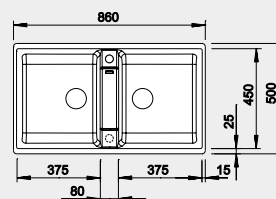

BLANCO SILGRANIT®

BLANCO ZIA 9 E

- lze použít excentrické ovládání 118 979
Montáž shora

Barva	Obj. číslo	MOC s DPH	Akční cena v Kč
černá	526 031	12-700	10 350
antracit	514 764		
aluminium	514 757		
bílá	514 758		
NOVINKA bílá soft	527 212		
NOVINKA šedá vulkán	527 395		
kávová	515 074		

Výřez: podle šablony
Hloubka dřezu: 180/27 mm

90x90/60 cm rozměr skříňky

BLANCO LEXA 9 E s excentrem

Montáž shora

Barva	Obj. číslo	MOC s DPH	Akční cena v Kč
černá	525 910	18-100	16 300
antracit	524 990		
šedá skála	524 991		
aluminium	524 992		
bílá	524 994		
NOVINKA bílá soft	527 101		
NOVINKA šedá vulkán	527 284		
tartufo	524 997		
kávová	524 999		

Výřez: podle šablony
Hloubka dřezu: 190/130 mm

90x90/80 cm rozměr skříňky

BLANCO ZIA 9

Montáž shora

Barva	Obj. číslo	MOC s DPH	Akční cena v Kč
černá	526 029	12-800	9 950
antracit	516 686		
aluminium	516 677		
bílá	516 678		
NOVINKA bílá soft	527 210		
NOVINKA šedá vulkán	527 393		
kávová	516 683		

Výřez: 840 x 480 mm, R15
Hloubka dřezu: 190/190 mm

90 cm rozměr skříňky

BLANCO ETAGON 6 - s nerezovými pojedy

Montáž shora

EXTRA HLUBOKÝ DŘEZ

Barva	Obj. číslo	MOC s DPH	Akční cena v Kč
černá	525 890	15-700	14 150
antracit	524 539		
šedá skála	524 540		
aluminium	524 541		
bílá	524 543		
NOVINKA bílá soft	527 076		
NOVINKA šedá vulkán	527 259		
tartufo	524 546		
kávová	524 548		

Výřez: 588 x 498 mm, R15
Hloubka dřezu: 220 mm

60 cm rozměr skříňky

BLANCO ETAGON 8 - s nerezovými pojedy

Montáž shora

EXTRA HLUBOKÝ DŘEZ

Barva	Obj. číslo	MOC s DPH	Akční cena v Kč
černá	525 893	18-100	15 200
antracit	525 187		
šedá skála	525 188		
aluminium	525 189		
bílá	525 191		
NOVINKA bílá soft	527 079		
NOVINKA šedá vulkán	527 262		
tartufo	525 194		
kávová	525 196		

Výřez: 768 x 498 mm, R15
Hloubka dřezu: 220 mm

80 cm rozměr skříňky

BLANCO SUBLINE 500 IF/A SteelFrame s táhlem

IF – plochý okraj

UNIKÁTNÍ SPOJENÍ NEREZU a SILGRANITU