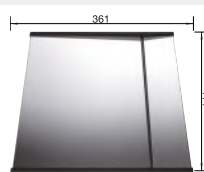

Univerzální odkapávač - černý plast,
ke dřezům pod pracovní desku a IF

Obj. číslo	MOC s DPH	Akční cena v Kč
230 734	1 200	1 100