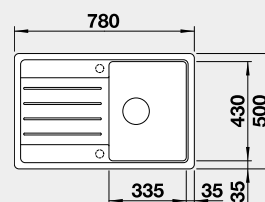

BLANCO SILGRANIT®

BLANCO LEGRA 6

- lze použít excentrické ovládání 217 163
Montáž shora

Barva	Obj. číslo	MOC s DPH	Akční cena v Kč
černá	526 084	9-300	7 200
antracit	523 332		
aluminium	523 333		
bílá	523 334		
NOVINKA bílá soft	527 086		
NOVINKA šedá vulkán	527 269		
kávová	523 337		

Výřez: 565 x 480 mm, R15
Hloubka dřezu: 190 mm

60 cm rozměr skříňky

BLANCO LEGRA 45 S

- lze použít excentrické ovládání 217 163
Montáž shora

Barva	Obj. číslo	MOC s DPH	Akční cena v Kč
černá	526 083	8-500	6 600
antracit	522 201		
aluminium	522 202		
bílá	522 203		
NOVINKA bílá soft	527 085		
NOVINKA šedá vulkán	527 268		
kávová	522 206		

Výřez: 760 x 480 mm, R15
Hloubka dřezu: 190 mm

45 cm rozměr skříňky

BLANCO LEGRA 6 S Compact

- lze použít armaturu s excentrickým ovládáním 217 835
Montáž shora

Barva	Obj. číslo	MOC s DPH	Akční cena v Kč
černá	526 085	9-500	8 100
antracit	521 302		
aluminium	521 303		
bílá	521 304		
NOVINKA bílá soft	527 087		
NOVINKA šedá vulkán	527 270		
kávová	521 307		

Výřez: 760 x 480 mm, R15
Hloubka dřezu: 190 mm

60 cm rozměr skříňky

BLANCO LEGRA XL 6 S

- lze použít excentrické ovládání 217 163
Montáž shora

Barva	Obj. číslo	MOC s DPH	Akční cena v Kč
černá	526 087	8-700	7 750
antracit	523 326		
aluminium	523 327		
bílá	523 328		
NOVINKA bílá soft	527 091		
NOVINKA šedá vulkán	527 274		
kávová	523 331		

Výřez: 840 x 480 mm, R15
Hloubka dřezu: 190 mm

60 cm rozměr skříňky

BLANCO LEGRA 6 S

Montáž shora

Barva	Obj. číslo	MOC s DPH	Akční cena v Kč
černá	526 086	9-600	8 600
antracit	522 207		
aluminium	522 208		
bílá	522 209		
NOVINKA bílá soft	527 088		
NOVINKA šedá vulkán	527 271		
kávová	522 212		

Výřez: 980 x 480 mm, R15
Hloubka dřezu: 190/120 mm

60 cm rozměr skříňky

BLANCO LEGRA 8 S

- lze použít excentrické ovládání 118 979
Montáž shora