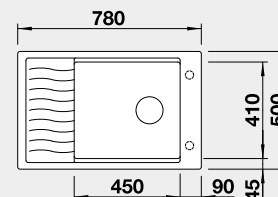

Montáž shora

Barva	Obj. číslo	MOC s DPH	Akční cena v Kč
černá	525 883	12 900	10 100
antracit	524 844		
šedá skála	524 845		
aluminium	524 846		
bílá	524 848		
NOVINKA bílá soft	527 069		
NOVINKA šedá vulkán	527 252		
tartufo	524 851		
kávová	524 853		

Výřez: 760 x 480 mm, R15
Hloubka dřezu: 190 mm

60 cm rozměr skříňky