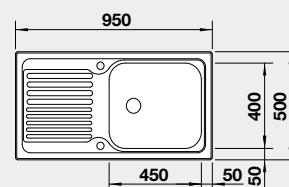

45 cm rozměr skříňky

BLANCO TIPO II 6 S

 Montáž shora

Materiál Obj. číslo MOC s DPH Akční cena v Kč
 nerez přírodní lesk 526 620 6-300 **5 000**

Výřez: 982 x 482 mm, R15
 Hloubka dřezu: 170/90 mm

60 cm rozměr skříňky

BLANCO TIPO XL 6 S s excentrem

 Montáž shora

Materiál Obj. číslo MOC s DPH Akční cena v Kč
 nerez přírodní lesk 514 243 7-000 **4 900**

Výřez: 932 x 482 mm, R15
 hloubka dřezu: 180 mm

60 cm rozměr skříňky