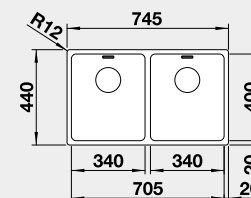

45 cm rozměr skříňky

BLANCO TIPO II 6 S

 Montáž shora

Materiál Obj. číslo MOC s DPH Akční cena v Kč
 nerez přírodní lesk 526 620 6-300 **5 000**

Výřez: 982 x 482 mm, R15
 Hloubka dřezu: 170/90 mm

60 cm rozměr skříňky

hedvábný lesk
bez táhla

522 965 13-300 **11 500**

60 cm rozměr skříňky

IF – plochý okraj

Výřez: 530 x 430 mm, R15
Hloubka dřezu: 190 mm, R22

BLANCO ANDANO 700-IF **Materiál** Obj. číslo MOC s DPH Akční cena v Kč

hedvábný lesk
bez táhla

522 969 14-500 **13 000**

80 cm rozměr skříňky

IF – plochý okraj

Výřez: 730 x 430 mm, R15
Hloubka dřezu: 190 mm, R22

BLANCO ANDANO 340/340-IF **Materiál** Obj. číslo MOC s DPH Akční cena v Kč

hedvábný lesk
bez táhla

522 981 20-500 **17 750**

80 cm rozměr skříňky

IF – plochý okraj

Výřez: 735 x 430 mm, R15
Hloubka dřezu: 190/190 mm, R22

BLANCO ETAGON 500-IF - s nerezovými pojedy **Materiál** Obj. číslo MOC s DPH Akční cena v Kč