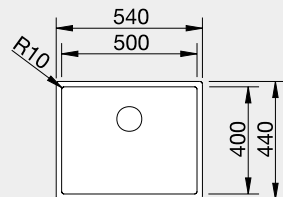

BLANCO DURINOX®

Extrémně odolný nerez, tvrdší a méně náchylný na otisky prstů

BLANCO CLARON 400-IF

IF – plochý okraj

Materiál Durinox®
Obj. číslo 523 389
MOC s DPH 26-000
Akční cena v Kč 21 150

Výřez: 430 x 430 mm, R10
Hloubka dřezu: 190 mm, R10

45 cm rozměr skříňky

BLANCO CLARON 500-IF

IF – plochý okraj

Materiál Durinox®
Obj. číslo 523 390
MOC s DPH 27-000
Akční cena v Kč 22 800

Výřez: 530 x 430 mm, R10
Hloubka dřezu: 190 mm, R10

60 cm rozměr skříňky

BLANCO CLARON 400-IF/A

IF – plochý okraj

Materiál Durinox®
s excentrickým ovládáním
PushControl

Výřez: 440 x 490 mm, R10
Hloubka dřezu: 190 mm, R10

45 cm rozměr skříňky

BLANCO CLARON 500-IF/A

IF – plochý okraj

Materiál Durinox®
s excentrickým ovládáním
PushControl

Výřez: 540 x 490 mm, R10
Hloubka dřezu: 190 mm, R10

60 cm rozměr skříňky

BLANCO CLARON 400-U

Montáž pod pracovní desku

Materiál Durinox®
Obj. číslo 523 385
MOC s DPH 23-100
Akční cena v Kč 19 000

Výřez: 400 x 400 mm, R10
Hloubka dřezu: 190 mm, R10

45 cm rozměr skříňky

BLANCO CLARON 500-U

Montáž pod pracovní desku

Materiál Durinox®
Obj. číslo 523 386
MOC s DPH 25-100
Akční cena v Kč 20 200

Výřez: 500 x 400 mm, R10
Hloubka dřezu: 190 mm, R10

60 cm rozměr skříňky