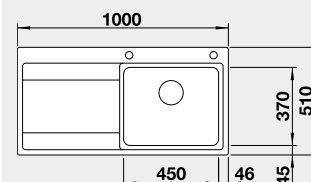

BLANCO NEREZ - IF/A – plochý okraj

BLANCO ANDANO 500-IF/A

Materiál

nerez hedvábný lesk
s excentrickým ovládáním
PushControl

Obj. číslo MOC s DPH Akční cena v Kč
525 245 16 000 **14 550**

Výřez: 530 x 490 mm, R15
Hloubka dřezu: 190 mm, R22

60 cm rozměr skříňky

BLANCO ANDANO 340/340-IF/A

Materiál

nerez hedvábný lesk
s excentrickým ovládáním
PushControl

Obj. číslo MOC s DPH Akční cena v Kč
525 248 26 100 **23 500**

Výřez: 735 x 490 mm, R15
Hloubka dřezu: 190/190 mm, R22

80 cm rozměr skříňky

BLANCO ETAGON 500-IF/A - s nerezovými pojezdy

Materiál

nerez hedvábný lesk
s táhlem

Obj. číslo MOC s DPH Akční cena v Kč
521 748 22 600 **18 100**

Výřez: 530 x 490 mm, R15
Hloubka dřezu: 190 mm, R35/25

60 cm rozměr skříňky

BLANCO ETAGON 700-IF/A - s nerezovými pojezdy

Materiál

nerez hedvábný lesk
s táhlem

Obj. číslo MOC s DPH Akční cena v Kč
524 274 24 400 **19 400**

Výřez: 730 x 490 mm, R15
Hloubka dřezu: 190 mm, R35/25

80 cm rozměr skříňky

BLANCO DIVON II 45 S-IF

Materiál

nerez hedvábný lesk
PRAVÝ
s excentrem
nerez hedvábný lesk
LEVÝ
s excentrem

Obj. číslo MOC s DPH Akční cena v Kč
521 658 24 300 **21 600**

521 657 24 300 **21 600**

strana se určuje podle vaničky

Výřez: 840 x 490 mm, R15
Hloubka dřezu: 196 mm R10

45 cm rozměr skříňky

BLANCO DIVON II 5 S-IF

Materiál

nerez hedvábný lesk
PRAVÝ
s excentrem
nerez hedvábný lesk
LEVÝ
s excentrem

Obj. číslo MOC s DPH Akční cena v Kč
521 660 26 100 **23 300**

521 659 26 100 **23 300**

strana se určuje podle vaničky

Výřez: 980 x 490 mm, R15
Hloubka dřezu: 196 mm R10

50 cm rozměr skříňky