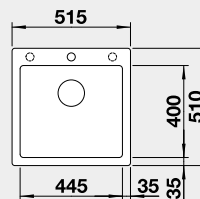

Montáž shora

EXTRA HLUBOKÝ DŘEZ

Barva	Obj. číslo	MOC s DPH	Akční cena v Kč
černá	525 951	11-600	9 900
antracit	521 504		
šedá skála	521 669		
aluminium	521 670		
bílá	521 672		
NOVINKA bílá soft	527 135		
NOVINKA šedá vulkán	527 318		
tartufo	521 675		
kávová	521 677		

Výřez: 495 x 490 mm, R15
Hloubka dřezu: 220 mm

50 cm rozměr skříňky