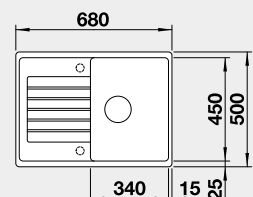

BLANCO SILGRANIT®

BLANCO ZIA 40 S

- lze použít excentrické ovládání 217 163
Montáž shora

Barva	Obj. číslo	MOC s DPH	Akční cena v Kč
černá	526 006	8-500	7 250
antracit	516 918		
aluminium	516 919		
bílá	516 922		
NOVINKA bílá soft	527 195		
NOVINKA šedá vulkán	527 378		
kávová	516 927		

Výřez: 595 x 480 mm, R15
Hloubka dřezu: 190 mm

40 cm rozměr skříňky

BLANCO ZIA 45 S Compact

- lze použít excentrické ovládání 217 163
Montáž shora

Barva	Obj. číslo	MOC s DPH	Akční cena v Kč
černá	526 009	7-400	6 600
antracit	524 721		
aluminium	524 723		
bílá	524 725		
NOVINKA bílá soft	527 197		
NOVINKA šedá vulkán	527 380		
kávová	524 730		

Výřez: 660 x 480 mm, R15
Hloubka dřezu: 190 mm

45 cm rozměr skříňky

BLANCO ZIA 45 S

- lze použít excentrické ovládání 118 979
Montáž shora

Barva	Obj. číslo	MOC s DPH	Akční cena v Kč
černá	526 013	9-100	7 950
antracit	514 732		
aluminium	514 725		
bílá	514 726		
NOVINKA bílá soft	527 200		
NOVINKA šedá vulkán	527 383		
kávová	515 070		

Výřez: 760 x 480 mm, R15
Hloubka dřezu: 190 mm

45 cm rozměr skříňky

BLANCO ZIA 5 S

- lze použít excentrické ovládání 217 163
Montáž shora

Barva	Obj. číslo	MOC s DPH	Akční cena v Kč
černá	526 016	9-100	7 550
antracit	520 511		
aluminium	520 513		
bílá	520 515		
NOVINKA bílá soft	527 204		
NOVINKA šedá vulkán	527 387		
kávová	520 519		

Výřez: 840 x 480 mm, R15
Hloubka dřezu: 190 mm

50 cm rozměr skříňky

BLANCO ZIA XL 6 S Compact

- lze použít excentrické ovládání 118 979
Montáž shora

Barva	Obj. číslo	MOC s DPH	Akční cena v Kč
černá	526 019	9-000	8 100
antracit	523 273		
aluminium	523 275		
bílá	523 277		
NOVINKA bílá soft	527 214		
NOVINKA šedá vulkán	527 397		
kávová	523 282		

Výřez: 760 x 480 mm, R15
Hloubka dřezu: 190 mm

60 cm rozměr skříňky

BLANCO ZIA XL 6 S

- lze použít excentrické ovládání 118 979
Montáž shora