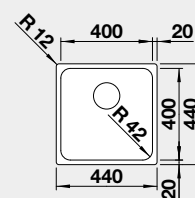

Montáž pod pracovní desku

Materiál	Obj. číslo	MOC s DPH	Akční cena v Kč
nerez kartáčovaný bez táhla	526 117	7 500	6 550

Výřez: 400 x 400 mm, R42
Hloubka dřezu: 185 mm, R42

45 cm rozměr skříňky