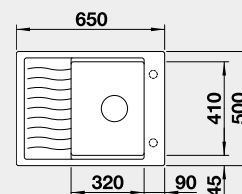

Montáž shora

Barva	Obj. číslo	MOC s DPH	Akční cena v Kč
černá	525 880	12 100	9 700
antracit	524 824		
šedá skála	524 825		
aluminium	524 826		
bílá	524 828		
NOVINKA bílá soft	527 067		
NOVINKA šedá vulkán	527 250		
tartufo	524 831		
kávová	524 833		

Výřez: 630 x 480 mm, R15
Hloubka dřezu: 190 mm

45 cm rozměr skříňky