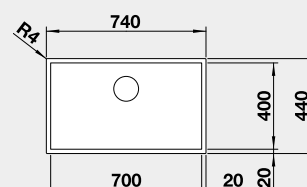

Dřez: BLANCO ZEROX 500-U Dark Steel, baterie: BLANCO PANERA-S