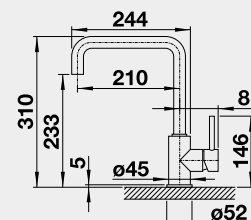

BLANCO SMĚŠOVACÍ BATERIE

MILA, MILA-S	Barva	Obj. číslo	MOC s DPH	Akční cena v Kč

MILA chrom	519 414	3-400	2 850
MILA-S chrom	519 810	6-800	6 200
MILA černá matná	526 657	4-500	4 150
MILA-S černá matná	526 660	6-900	6 400

MILI	Barva	Obj. číslo	MOC s DPH	Akční cena v Kč

MILI chrom	519 413	3-100	2 700
MILI černá matná	526 665	4-700	4 100
MILI SILGRANIT®-Look:		4-500	3 100
MILI černá	526 159		
MILI antracit	523 103		
MILI aluminium	523 105		
MILI bílá	523 107		
MILI bílá soft	527 461		NOVINKA
MILI šedá vulkán	526 460		NOVINKA
MILI kávová	523 111		

MIDA	Barva	Obj. číslo	MOC s DPH	Akční cena v Kč

MIDA chrom	517 742	3-100	2 750
MIDA černá matná	526 649	5-000	4 400
MIDA SILGRANIT®-Look:		4-800	3 800
MIDA černá	526 145		
MIDA antracit	519 415		
MIDA aluminium	519 416		
MIDA bílá	519 418		
MIDA bílá soft	526 966		NOVINKA
MIDA šedá vulkán	526 965		NOVINKA
MIDA kávová	519 423		

MIDA-S – vytahovací koncovka	Barva	Obj. číslo	MOC s DPH	Akční cena v Kč

MIDA-S chrom	521 454	6-400	5 300
MIDA-S černá matná	526 653	7-400	6 800
MIDA-S SILGRANIT®-Look:		7-300	6 250
MIDA-S černá	526 146		
MIDA-S antracit	521 455		
MIDA-S aluminium	521 456		
MIDA-S bílá	521 457		
MIDA-S bílá soft	526 968		NOVINKA
MIDA-S šedá vulkán	526 967		NOVINKA
MIDA-S kávová	521 461