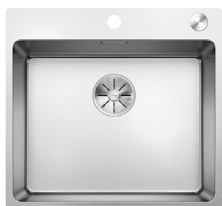

BLANCO NEREZ - IF/A – plochý okraj

BLANCO ANDANO 500-IF/A

IF – plochý okraj

Materiál

nerez hedvábný lesk
s excentrickým ovládáním
PushControl

Obj. číslo MOC s DPH Akční cena v Kč
525 245 16 000 **14 550**

Výřez: 530 x 490 mm, R15
Hloubka dřezu: 190 mm, R22

60 cm rozměr skříňky