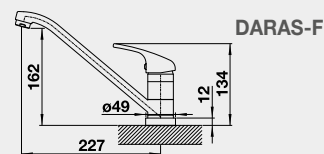

Barva	Obj. číslo	MOC s DPH	Akční cena v Kč
DARAS-F - před okno chrom	521 751	4-200	3 500
DARAS-S-F - před okno chrom	521 752	6-700	5 500

- minimální výška křídla okna od dřezu:
DARAS - F - 3 cm
DARAS - S-F - 4 cm