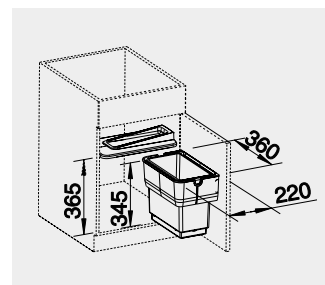

Obj. číslo

MOC s DPH

Akční cena v Kč

45 – 60 cm rozměr skříňky

SINGOLO

512 880 1-900 **1 800**

- montáž na dvířka

BLANCO SINGOLO XL