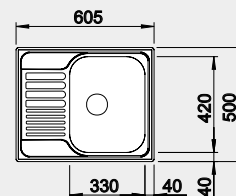

Materiál Obj. číslo MOC s DPH Akční cena v Kč
 nerez přírodní lesk 525 320 2-300 **1 950**

Výřez: 462 x 482 mm, R15
 Hloubka dřezu: 160mm

45 cm rozměr skříňky

BLANCO TIPO 45 S Mini

 Montáž shora

Materiál Obj. číslo MOC s DPH Akční cena v Kč
 nerez přírodní lesk 516 524 2-700 **2 450**

Výřez: 587 x 482 mm, R15
 Hloubka dřezu: 160 mm

45 cm rozměr skříňky

BLANCO TIPO 45 S Compact

 Montáž shora

Materiál Obj. číslo MOC s DPH Akční cena v Kč
 nerez přírodní lesk 513 441 2-800 **2 700**

Výřez: 762 x 482 mm, R15
 Hloubka dřezu: 170 mm

45 cm rozměr skříňky

BLANCO TIPO II 6 S

 Montáž shora

Materiál Obj. číslo MOC s DPH Akční cena v Kč
 nerez přírodní lesk 526 620 6-300 **5 000**

Výřez: 982 x 482 mm, R15
 Hloubka dřezu: 170/90 mm

60 cm rozměr skříňky