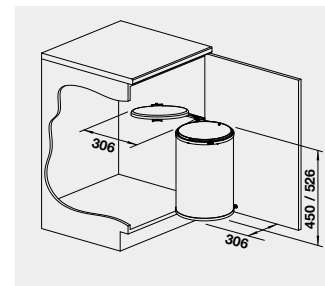

Materiál

Obj. číslo

MOC s DPH

Akční cena v Kč

45 – 60 cm rozměr skříňky

SINGOLO XL

526 377 2-500 **2 300**

- montáž na dvířka