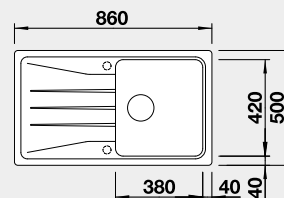

Barva	Obj. číslo	MOC s DPH	Akční cena v Kč
černá	525 972	11-400	8 500
antracit	519 671		
šedá skála	519 672		
aluminium	519 673		
bílá	519 674		
NOVINKA bílá soft	527 151		
NOVINKA šedá vulkán	527 334		
tartufo	519 678		
kávová	519 679		

- lze použít excentrické ovládání 217 163
Montáž shora

Výřez: 840 x 480 mm, R15
Hloubka dřezu: 190 mm

50 cm rozměr skříňky