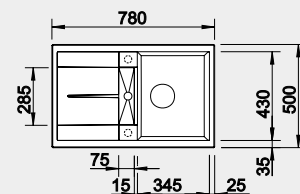

BLANCO SILGRANIT®

BLANCO METRA 45 S Compact

- lze použít armaturu s excentrickým ovládáním 237 858
Montáž shora

Barva	Obj. číslo	MOC s DPH	Akční cena v Kč
černá	525 912	9-900	8 150
antracit	519 561		
šedá skála	519 562		
aluminium	519 563		
bílá	519 565		
NOVINKA bílá soft	527 103		
NOVINKA šedá vulkán	527 286		
tartufo	519 569		
kávová	519 570		

Výřez: 660 x 480 mm, R15
Hloubka dřezu: 190 mm

45 cm rozměr skříňky

BLANCO METRA 45 S

- lze použít armaturu s excentrickým ovládáním 118 981
Montáž shora

Barva	Obj. číslo	MOC s DPH	Akční cena v Kč
černá	525 915	11-400	8 300
antracit	513 194		
šedá skála	518 869		
aluminium	513 186		
bílá	513 187		
NOVINKA bílá soft	527 106		
NOVINKA šedá vulkán	527 289		
tartufo	517 346		
kávová	515 039		

Výřez: 760 x 480 mm, R15
Hloubka dřezu: 190 mm

45 cm rozměr skříňky

BLANCO METRA 5 S

- lze použít excentrické ovládání 118 979
Montáž shora

Barva	Obj. číslo	MOC s DPH	Akční cena v Kč
černá	525 919	12-600	11 000
antracit	513 212		
šedá skála	518 872		
aluminium	513 204		
bílá	513 205		
NOVINKA bílá soft	527 110		
NOVINKA šedá vulkán	527 293		
tartufo	517 349		
kávová	515 042		

Výřez: 840 x 480 mm, R15
Hloubka dřezu: 190 mm

50 cm rozměr skříňky

BLANCO METRA XL 6 S

- lze použít excentrické ovládání 217 163
Montáž shora

Barva	Obj. číslo	MOC s DPH	Akční cena v Kč
černá	525 930	13-900	11 700
antracit	515 142		
šedá skála	518 880		
aluminium	515 135		
bílá	515 136		
NOVINKA bílá soft	527 124		
NOVINKA šedá vulkán	527 307		
tartufo	517 359		
kávová	515 143		

Výřez: 980 x 480 mm, R15
Hloubka dřezu: 190 mm

60 cm rozměr skříňky

BLANCO METRA 6 S

- lze použít excentrické ovládání 118 979
Montáž shora

Barva	Obj. číslo	MOC s DPH	Akční cena v Kč
černá	525 927	14-000	11 300
antracit	513 230		
šedá skála	518 878		
aluminium	513 222		
bílá	513 223		
NOVINKA bílá soft	527 117		
NOVINKA šedá vulkán	527 300		
tartufo	517 355		
kávová	515 046		

Výřez: 980 x 480 mm, R15
Hloubka dřezu: 190/130 mm