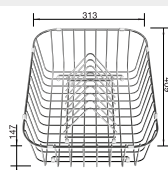

Univerzální odkapávač
ke dřezům pod pracovní desku

Obj. číslo	MOC s DPH	Akční cena v Kč
223 067	9 500	8 400