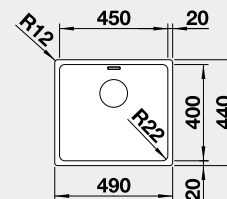

hedvábný lesk
bez táhla

522 957 10-300 **8 900**

45 cm rozměr skříňky

IF – plochý okraj

Výřez: 430 x 430 mm, R15
Hloubka dřezu: 190 mm, R22

BLANCO ANDANO 450-IF **Materiál** Obj. číslo MOC s DPH Akční cena v Kč

hedvábný lesk
bez táhla

522 961 10-900 **9 450**

50 cm rozměr skříňky

IF – plochý okraj

Výřez: 480 x 430 mm, R15
Hloubka dřezu: 190 mm, R22

BLANCO ANDANO 500-IF **Materiál** Obj. číslo MOC s DPH Akční cena v Kč