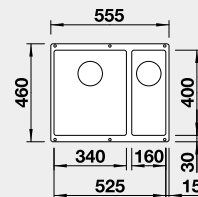

Montáž pod pracovní desku

Barva	Obj. číslo	MOC s DPH	Akční cena v Kč
černá	525 985	14 800	13 000
antracit	523 548		
šedá skála	523 549		
aluminium	523 550		
bílá	523 552		
NOVINKA bílá soft	527 162	stranu určuje větší vanička	
NOVINKA šedá vulkán	527 345		
tartufo	523 556		
kávová	523 557		
Výřez: 525 x 400 mm, R10 Hloubka dřezu: 190/130 mm			

60 cm rozměr skříňky