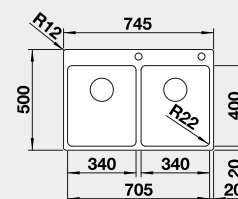

BLANCO NEREZ - IF/A – plochý okraj

BLANCO ANDANO 500-IF/A

Materiál

nerez hedvábný lesk
s excentrickým ovládáním
PushControl

Obj. číslo MOC s DPH Akční cena v Kč
525 245 16 000 **14 550**

Výřez: 530 x 490 mm, R15
Hloubka dřezu: 190 mm, R22

60 cm rozměr skříňky

BLANCO ANDANO 340/340-IF/A

Materiál

nerez hedvábný lesk
s excentrickým ovládáním
PushControl

Obj. číslo MOC s DPH Akční cena v Kč
525 248 26 100 **23 500**

Výřez: 735 x 490 mm, R15
Hloubka dřezu: 190/190 mm, R22

80 cm rozměr skříňky

BLANCO ETAGON 500-IF/A - s nerezovými pojezdy

Materiál

nerez hedvábný lesk
s táhlem

Obj. číslo MOC s DPH Akční cena v Kč
521 748 22 600 **18 100**

Výřez: 530 x 490 mm, R15
Hloubka dřezu: 190 mm, R35/25

60 cm rozměr skříňky

BLANCO ETAGON 700-IF/A - s nerezovými pojezdy

Materiál

nerez hedvábný lesk
s táhlem

Obj. číslo MOC s DPH Akční cena v Kč
524 274 24 400 **19 400**

Výřez: 730 x 490 mm, R15
Hloubka dřezu: 190 mm, R35/25

80 cm rozměr skříňky

BLANCO DIVON II 45 S-IF

Materiál

nerez hedvábný lesk
PRAVÝ
s excentrem
nerez hedvábný lesk
LEVÝ
s excentrem

Obj. číslo MOC s DPH Akční cena v Kč
521 658 24 300 **21 600**

521 657 24 300 **21 600**

strana se určuje podle vaničky

Výřez: 840 x 490 mm, R15
Hloubka dřezu: 196 mm R10

45 cm rozměr skříňky

BLANCO DIVON II 5 S-IF

Materiál

nerez hedvábný lesk
PRAVÝ
s excentrem
nerez hedvábný lesk
LEVÝ
s excentrem

Obj. číslo MOC s DPH Akční cena v Kč
521 660 26 100 **23 300**

521 659 26 100 **23 300**

strana se určuje podle vaničky

Výřez: 980 x 490 mm, R15
Hloubka dřezu: 196 mm R10

50 cm rozměr skříňky