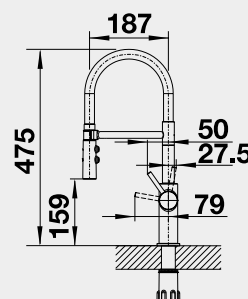

BLANCO SMĚŠOVACÍ BATERIE

CATRIS-S – sprcha s přepínáním Barva Obj. číslo MOC s DPH Akční cena v Kč

CATRIS-S chrom 521 476 9-500 **8 600**

CATRIS-S Flexo – sprcha s přepínáním Barva Obj. číslo MOC s DPH Akční cena v Kč

CATRIS-S Flexo chrom 525 791 10-000 **8 900**

CATRIS-S Flexo PVD steel 525 792 11-800 **10 500**

CATRIS-S Flexo černá matná 525 793 11-800 **10 500**

- magnetický držák sprchy

CULINA-S – sprcha s přepínáním Barva Obj. číslo MOC s DPH Akční cena v Kč

CULINA-S chrom 517 597 18-600 **15 100**

CULINA-S nerez imitace 517 598 23-400 **19 000**

- magnetický držák sprchy

CULINA-S Mini – koncovka bez přepínání Barva Obj. číslo MOC s DPH Akční cena v Kč

CULINA-S Mini chrom 519 843 14-600 **11 100**

CULINA-S Mini nerez imitace 519 844 17-800 **14 600**

- magnetický držák sprchy