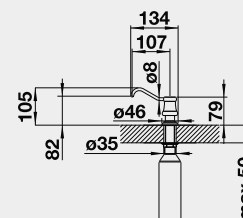

Barva	Obj. číslo	MOC s DPH	Akční cena v Kč
chrom	524 290	5 100	4 600

objem nádoby: 500 ml

Dřez: BLANCO VILLAE Farmhouse Single, baterie: BLANCO CANDOR-S