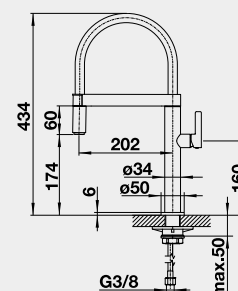

BLANCO SMĚŠOVACÍ BATERIE

CATRIS-S – sprcha s přepínáním Barva Obj. číslo MOC s DPH Akční cena v Kč

CATRIS-S chrom 521 476 9-500 **8 600**

CATRIS-S Flexo – sprcha s přepínáním Barva Obj. číslo MOC s DPH Akční cena v Kč

CATRIS-S Flexo chrom 525 791 10-000 **8 900**

CATRIS-S Flexo PVD steel 525 792 11-800 **10 500**

CATRIS-S Flexo černá matná 525 793 11-800 **10 500**

- magnetický držák sprchy

CULINA-S – sprcha s přepínáním Barva Obj. číslo MOC s DPH Akční cena v Kč

CULINA-S chrom 517 597 18-600 **15 100**

CULINA-S nerez imitace 517 598 23-400 **19 000**

- magnetický držák sprchy

CULINA-S Mini – koncovka bez přepínání Barva Obj. číslo MOC s DPH Akční cena v Kč

CULINA-S Mini chrom 519 843 14-600 **11 100**

CULINA-S Mini nerez imitace 519 844 17-800 **14 600**

- magnetický držák sprchy