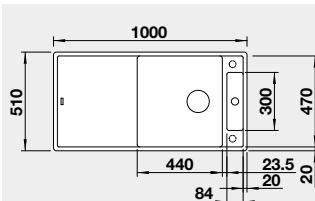

Montáž shora

Barva	Obj. číslo	MOC s DPH	Akční cena v Kč
černá	525 857	18 500	16 800
antracit	523 510		
šedá skála	523 511		
aluminium	523 512		
bílá	523 514		
NOVINKA bílá soft	527 051		
NOVINKA šedá vulkán	527 234		
tartufo	523 517		
kávová	523 519		

Výřez: 980 x 490 mm R15
Hloubka dřezu: 190/40 mm
* skleněná krájecí deska součástí dodávky

60 cm rozměr skříňky