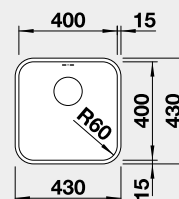

BLANCO NEREZ - U – montáž pod pracovní desku

BLANCO SUPRA 400-U

Montáž pod pracovní desku

Materiál	Obj. číslo	MOC s DPH	Akční cena v Kč
nerez kartáčovaný bez táhla	518 201	5 800	4 700

Výřez: 400 x 400 mm, R60
Hloubka dřezu: 175 mm, R60

45 cm rozměr skříňky

BLANCO SUPRA 450-U

Montáž pod pracovní desku

Materiál	Obj. číslo	MOC s DPH	Akční cena v Kč
nerez kartáčovaný bez táhla	518 203	6 900	5 300

Výřez: 450 x 400 mm, R60
Hloubka dřezu: 175 mm, R60

50 cm rozměr skříňky

BLANCO SUPRA 500-U

Montáž pod pracovní desku

Materiál	Obj. číslo	MOC s DPH	Akční cena v Kč
nerez kartáčovaný bez táhla	518 205	7 700	5 900

Výřez: 500 x 400 mm, R60
Hloubka dřezu: 175 mm, R60

60 cm rozměr skříňky

BLANCO SOLIS 400-U

Montáž pod pracovní desku

Materiál	Obj. číslo	MOC s DPH	Akční cena v Kč
nerez kartáčovaný bez táhla	526 117	7 500	6 550

Výřez: 400 x 400 mm, R42
Hloubka dřezu: 185 mm, R42

45 cm rozměr skříňky

BLANCO SOLIS 450-U

Montáž pod pracovní desku

Materiál	Obj. číslo	MOC s DPH	Akční cena v Kč
nerez kartáčovaný bez táhla	526 120	8 300	7 350

Výřez: 450 x 400 mm, R42
Hloubka dřezu: 185 mm, R42

50 cm rozměr skříňky

BLANCO SOLIS 500-U

Montáž pod pracovní desku

Materiál	Obj. číslo	MOC s DPH	Akční cena v Kč
nerez kartáčovaný bez táhla	526 122	8 700	7 700

Výřez: 500 x 400 mm, R42
Hloubka dřezu: 185 mm, R42

60 cm rozměr skříňky