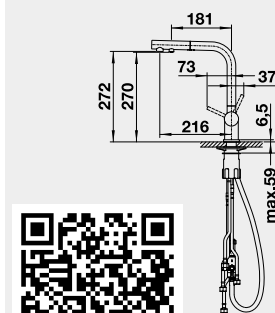

QR kód - montážní návod

FONTAS-S II – vytahovací koncovka Barva Obj. číslo MOC s DPH Akční cena v Kč

- speciální baterie na filtrovanou a užitkovou vodu

FONTAS-S II chrom	525 198	14-100	11 400
FONTAS-S II PVD Steel	525 199	16-100	12 400
FONTAS-S II černá matná	526 672	16-000	14 750
FONTAS-S II saténově zlatá	526 694	14-700	13 600
FONTAS-S II SILGRANIT®-Look:		16-000	12 300
FONTAS-S II černá	526 158		
FONTAS-S II antracit	525 200		
FONTAS-S II šedá skála	525 207		
FONTAS-S II aluminium	525 201		
FONTAS-S II bílá	525 204		
FONTAS-S II bílá soft	526 947		NOVINKA
FONTAS-S II šedá vulkán	526 946		NOVINKA
FONTAS-S II tartufo	525 206		
FONTAS-S II kávová	525 205		