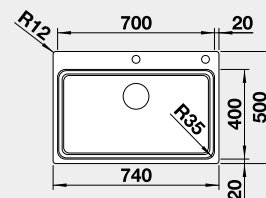

 IF – plochý okraj

Materiál

nerez hedvábný lesk
s táhlem

Obj. číslo MOC s DPH Akční cena v Kč
524 274 24 400 **19 400**

Výřez: 730 x 490 mm, R15
Hloubka dřezu: 190 mm, R35/25

80 cm rozměr skříňky

BLANCO DIVON II 45 S-IF