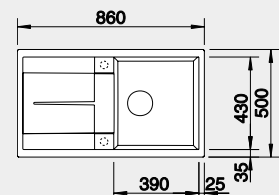

BLANCO SILGRANIT®

BLANCO METRA 45 S Compact

- lze použít armaturu s excentrickým ovládáním 237 858
Montáž shora

Barva	Obj. číslo	MOC s DPH	Akční cena v Kč
černá	525 912	9-900	8 150
antracit	519 561		
šedá skála	519 562		
aluminium	519 563		
bílá	519 565		
NOVINKA bílá soft	527 103		
NOVINKA šedá vulkán	527 286		
tartufo	519 569		
kávová	519 570		

Výřez: 660 x 480 mm, R15
Hloubka dřezu: 190 mm

45 cm rozměr skříňky

BLANCO METRA 45 S

- lze použít armaturu s excentrickým ovládáním 118 981
Montáž shora

Barva	Obj. číslo	MOC s DPH	Akční cena v Kč
černá	525 915	11-400	8 300
antracit	513 194		
šedá skála	518 869		
aluminium	513 186		
bílá	513 187		
NOVINKA bílá soft	527 106		
NOVINKA šedá vulkán	527 289		
tartufo	517 346		
kávová	515 039		

Výřez: 760 x 480 mm, R15
Hloubka dřezu: 190 mm

45 cm rozměr skříňky

BLANCO METRA 5 S

- lze použít excentrické ovládání 118 979
Montáž shora

Barva	Obj. číslo	MOC s DPH	Akční cena v Kč
černá	525 919	12-600	11 000
antracit	513 212		
šedá skála	518 872		
aluminium	513 204		
bílá	513 205		
NOVINKA bílá soft	527 110		
NOVINKA šedá vulkán	527 293		
tartufo	517 349		
kávová	515 042		

Výřez: 840 x 480 mm, R15
Hloubka dřezu: 190 mm

50 cm rozměr skříňky

BLANCO METRA XL 6 S

- lze použít excentrické ovládání 217 163
Montáž shora

Barva	Obj. číslo	MOC s DPH	Akční cena v Kč
černá	525 930	13-900	11 700
antracit	515 142		
šedá skála	518 880		
aluminium	515 135		
bílá	515 136		
NOVINKA bílá soft	527 124		
NOVINKA šedá vulkán	527 307		
tartufo	517 359		
kávová	515 143		

Výřez: 980 x 480 mm, R15
Hloubka dřezu: 190 mm

60 cm rozměr skříňky

BLANCO METRA 6 S

- lze použít excentrické ovládání 118 979
Montáž shora

Barva	Obj. číslo	MOC s DPH	Akční cena v Kč
černá	525 927	14-000	11 300
antracit	513 230		
šedá skála	518 878		
aluminium	513 222		
bílá	513 223		
NOVINKA bílá soft	527 117		
NOVINKA šedá vulkán	527 300		
tartufo	517 355		
kávová	515 046		

Výřez: 980 x 480 mm, R15
Hloubka dřezu: 190/130 mm