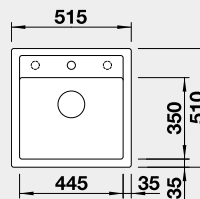

Montáž shora

Barva	Obj. číslo	MOC s DPH	Akční cena v Kč
černá	525 871	11-400	8 200
antracit	518 521		
šedá skála	518 848		
aluminium	518 522		
bílá	518 524		
NOVINKA bílá soft	527 061		
NOVINKA šedá vulkán	527 244		
tartufo	518 528		
kávová	518 529		

Výřez: 495 x 490 mm, R15
Hloubka dřezu: 190 mm

50 cm rozměr skříňky