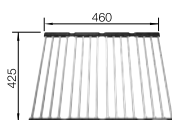

KlappMatte - sklopná multifunkční mřížka

Obj.
číslo

MOC s
DPH

Akční cena
v Kč

238 482

2-800

2 450

- vhodná pro dřezy širší 400 mm