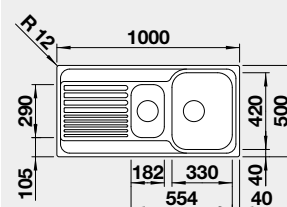

Výřez: 587 x 482 mm, R15
 Hloubka dřezu: 160 mm

45 cm rozměr skříňky

BLANCO TIPO 45 S Compact

 Montáž shora

Materiál Obj. číslo MOC s DPH Akční cena v Kč
 nerez přírodní lesk 513 441 2-800 **2 700**

Výřez: 762 x 482 mm, R15
 Hloubka dřezu: 170 mm

45 cm rozměr skříňky

BLANCO TIPO II 6 S

 Montáž shora

Materiál Obj. číslo MOC s DPH Akční cena v Kč
 nerez přírodní lesk 526 620 6-300 **5 000**

Výřez: 982 x 482 mm, R15
 Hloubka dřezu: 170/90 mm

60 cm rozměr skříňky