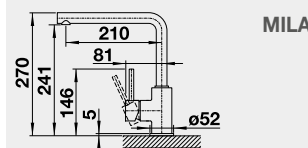

MILA chrom	519 414	3-400	2 850
MILA-S chrom	519 810	6-800	6 200
MILA černá matná	526 657	4-500	4 150
MILA-S černá matná	526 660	6-900	6 400