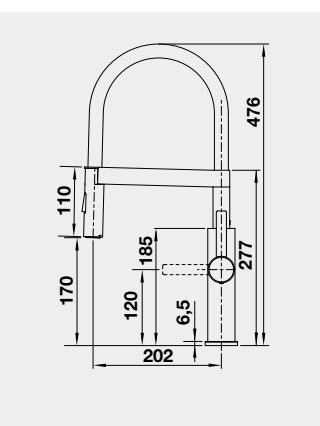

SONEA-S Flexo
- sprcha s přepínáním

Barva	Obj. číslo	MOC s DPH	Akční cena v Kč
SONEA-S Flexo nerez kartáčovaný	526 616	12 900	12 000