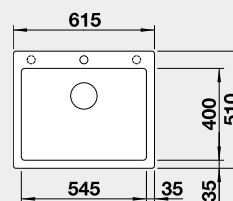

Montáž shora

EXTRA HLUBOKÝ DŘEZ

Barva	Obj. číslo	MOC s DPH	Akční cena v Kč
černá	525 953	11-800	10 400
antracit	521 678		
šedá skála	521 679		
aluminium	521 681		
bílá	521 683		
NOVINKA bílá soft	527 137		
NOVINKA šedá vulkán	527 320		
tartufo	521 686		
kávová	521 688		

Výřez: 595 x 490 mm, R15
Hloubka dřezu: 220 mm

60 cm rozměr skříňky