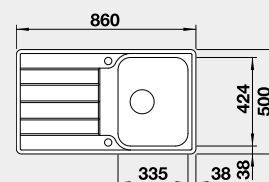

Výřez: 1140 x 480 mm, R15
Hloubka dřezu: 205/205 mm

80 cm rozměr skříňky

BLANCO NEREZ - IF – plochý okraj

BLANCO CLASSIMO 45 S-IF

IF – plochý okraj

Materiál Obj. číslo MOC s DPH Akční cena v Kč

nerez kartáčovaný 525 330 9 600 **8 500**
s excentrickým ovládáním
PushControl 

Výřez: 840 x 480, R15
Hloubka dřezu: 205 mm

45 cm rozměr skříňky

BLANCO CLASSIMO XL 6 S-IF

IF – plochý okraj

Materiál Obj. číslo MOC s DPH Akční cena v Kč

nerez kartáčovaný 525 327 11 300 **10 100**
s excentrickým ovládáním
PushControl 