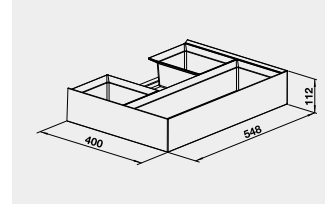

SELECT ORGA II

526 212 3-600 **3 300**

- Lze umístit nezávisle na košovém systému, obsahuje samostatné pojezdy.
- tlumený dojezd