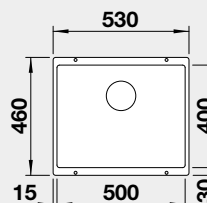

BLANCO SILGRANIT®

U - montáž pod pracovní desku

BLANCO ROTAN 400-U

- lze použít excentrické ovládání 118 979
Montáž pod pracovní desku

Barva	Obj. číslo	MOC s DPH	Akční cena v Kč
černá	526 097	8-100	7 200
antracit	521 332		
aluminium	521 333		
bílá	521 334		
NOVINKA bílá soft	527 145		
NOVINKA šedá vulkán	527 328		
kávová	521 337		

Výřez: 400 x 400 mm, R10
Hloubka dřezu: 190 mm

50 cm rozměr skříňky

BLANCO ROTAN 500-U

- lze použít excentrické ovládání 118 979
Montáž pod pracovní desku

Barva	Obj. číslo	MOC s DPH	Akční cena v Kč
černá	526 098	8-900	8 000
antracit	523 075		
aluminium	524 248		
bílá	523 076		
NOVINKA bílá soft	527 146		
NOVINKA šedá vulkán	527 329		
kávová	521 353		

Výřez: 500 x 400 mm, R10
Hloubka dřezu: 190 mm

60 cm rozměr skříňky

BLANCO ROTAN 340/160-U

- lze použít excentrické ovládání 118 979
Montáž pod pracovní desku

Barva	Obj. číslo	MOC s DPH	Akční cena v Kč
černá	526 096	12-300	11 000
antracit	523 077		
aluminium	524 250		
bílá	523 078		
NOVINKA bílá soft	527 144		
NOVINKA šedá vulkán	527 327		
kávová	521 351		

Výřez: 525 x 400 mm, R10
Hloubka dřezu: 190/130 mm

60 cm rozměr skříňky

BLANCO ROTAN 700 - U

- lze použít excentrické ovládání 118 979
Montáž pod pracovní desku

Barva	Obj. číslo	MOC s DPH	Akční cena v Kč
černá	526 099	10-400	9 300
antracit	521 344		
aluminium	521 345		
bílá	521 346		
NOVINKA bílá soft	527 147		
NOVINKA šedá vulkán	527 330		
kávová	521 349		

Výřez: 700 x 400 mm, R10
Hloubka dřezu: 190 mm

80 cm rozměr skříňky

BLANCO SUBLINE 320 - U

Montáž pod pracovní desku

Barva	Obj. číslo	MOC s DPH	Akční cena v Kč
černá	525 983	9-200	8 150
antracit	523 406		
šedá skála	523 407		
aluminium	523 408		
bílá	523 410		
NOVINKA bílá soft	527 160		
NOVINKA šedá vulkán	527 343		
tartufo	523 414		
kávová	523 415		

Výřez: 320 x 400 mm, R10
Hloubka dřezu: 190 mm

40 cm rozměr skříňky

BLANCO SUBLINE 400-U - bez táhla

Montáž pod pracovní desku