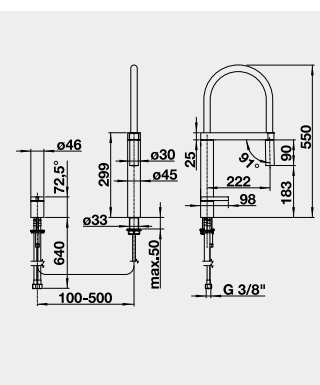

CULINA-S Mini nerez imitace 519 844 17-800 **14 600**

- magnetický držák sprchy

BLANCO SMĚŠOVACÍ BATERIE

CULINA-S DUO
- koncovka bez přepínání

Barva	Obj. číslo	MOC s DPH	Akční cena v Kč
CULINA-S DUO chrom	519 782	18 100	15 900
CULINA-S DUO nerez masiv matný	519 784	30 600	28 700