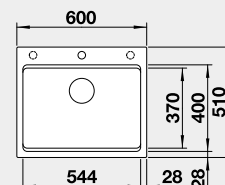

BLANCO SILGRANIT®

BLANCO ZIA 9 E

- lze použít excentrické ovládání 118 979
Montáž shora

Barva	Obj. číslo	MOC s DPH	Akční cena v Kč
černá	526 031	12-700	10 350
antracit	514 764		
aluminium	514 757		
bílá	514 758		
NOVINKA bílá soft	527 212		
NOVINKA šedá vulkán	527 395		
kávová	515 074		

Výřez: podle šablony
Hloubka dřezu: 180/27 mm

90x90/60 cm rozměr skříňky

BLANCO LEXA 9 E s excentrem

Montáž shora

Barva	Obj. číslo	MOC s DPH	Akční cena v Kč
černá	525 910	18-100	16 300
antracit	524 990		
šedá skála	524 991		
aluminium	524 992		
bílá	524 994		
NOVINKA bílá soft	527 101		
NOVINKA šedá vulkán	527 284		
tartufo	524 997		
kávová	524 999		

Výřez: podle šablony
Hloubka dřezu: 190/130 mm

90x90/80 cm rozměr skříňky

BLANCO ZIA 9

Montáž shora

Barva	Obj. číslo	MOC s DPH	Akční cena v Kč
černá	526 029	12-800	9 950
antracit	516 686		
aluminium	516 677		
bílá	516 678		
NOVINKA bílá soft	527 210		
NOVINKA šedá vulkán	527 393		
kávová	516 683		

Výřez: 840 x 480 mm, R15
Hloubka dřezu: 190/190 mm

90 cm rozměr skříňky

BLANCO ETAGON 6 - s nerezovými pojedy

Montáž shora

EXTRA HLUBOKÝ DŘEZ

Barva	Obj. číslo	MOC s DPH	Akční cena v Kč
černá	525 890	15-700	14 150
antracit	524 539		
šedá skála	524 540		
aluminium	524 541		
bílá	524 543		
NOVINKA bílá soft	527 076		
NOVINKA šedá vulkán	527 259		
tartufo	524 546		
kávová	524 548		

Výřez: 588 x 498 mm, R15
Hloubka dřezu: 220 mm

60 cm rozměr skříňky

BLANCO ETAGON 8 - s nerezovými pojedy

Montáž shora

EXTRA HLUBOKÝ DŘEZ

Barva	Obj. číslo	MOC s DPH	Akční cena v Kč
černá	525 893	18-100	15 200
antracit	525 187		
šedá skála	525 188		
aluminium	525 189		
bílá	525 191		
NOVINKA bílá soft	527 079		
NOVINKA šedá vulkán	527 262		
tartufo	525 194		
kávová	525 196		

Výřez: 768 x 498 mm, R15
Hloubka dřezu: 220 mm

80 cm rozměr skříňky

BLANCO SUBLINE 500 IF/A SteelFrame s táhlem

IF – plochý okraj

UNIKÁTNÍ SPOJENÍ NEREZU a SILGRANITU