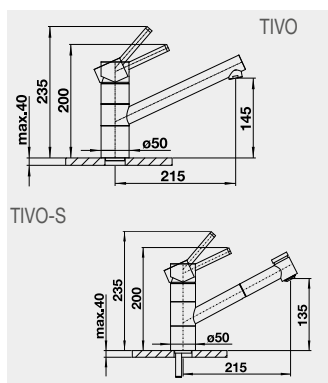

TIVO-S – výsuvná sprcha s přepínáním	Barva	Obj. číslo	MOC s DPH	Akční cena v Kč
	TIVO chrom	517 599	7-300	5 750
	TIVO-S chrom	517 648	9-300	7 200
	TIVO-S SILGRANIT®-Look:		11-600	9 000
	TIVO-S černá/ chrom	526 279		
	TIVO-S antracit/ chrom	517 610		
	TIVO-S šedá skála/ chrom	518 798		
	TIVO-S aluminium/ chrom	517 611		
	TIVO-S bílá/ chrom	517 613		
	TIVO-S bílá soft/ chrom	526 977		NOVINKA
	TIVO-S šedá vulkán/ chrom	526 976		NOVINKA
	TIVO-S tartufo/ chrom	517 619		
TIVO-S kávová/ chrom	517 618