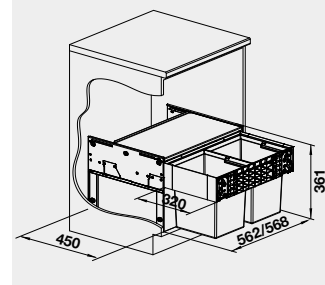

SELECT II Compact 60/2

526 207 8-700 **7 200**

- zkrácená verze pro instalaci filtrační sady
- kvalitní plnovýsuv
- nosnost 50 kg
- tlumený dojezd