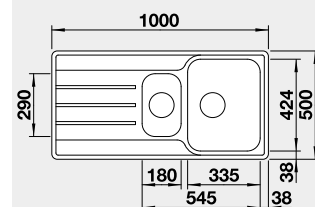

IF – plochý okraj

Materiál	Obj. číslo	MOC s DPH	Akční cena v Kč
nerez kartáčovaný	523 032	7-800	7 100

Výřez: 980 x 480 mm, R15
Hloubka dřezu: 205/145 mm

60 cm rozměr skříňky