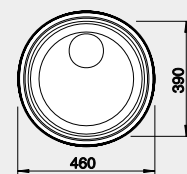

Montáž shora

Materiál

nerez kartáčovaný

- 1 1/2" výpusť

nerez kartáčovaný

- 3 1/2" výpusť

Obj. číslo MOC s DPH Akční cena v Kč

513 307 2-600 **1 950**

513 306 2-800 **2 100**

Výřez: Ø 444 mm
Hloubka dřezu: 165 mm

45 cm rozměr skříňky