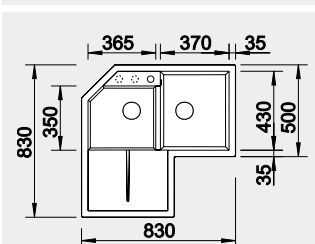

Montáž shora

Barva	Obj. číslo	MOC s DPH	Akční cena v Kč
černá	525 938	16 200	15 200
antracit	515 576		
šedá skála	518 888		
aluminium	515 567		
bílá	515 568		
NOVINKA bílá soft	526 801		
NOVINKA šedá vulkán	526 798		
tartufo	517 367		
kávová	515 573		

Výřez: podle šablony
Hloubka dřezu: 190/130 mm

90x90 cm rozměr skříňky