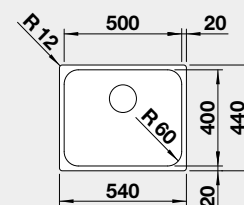

45 cm rozměr skříňky

BLANCO TIPO II 6 S

 Montáž shora

Materiál Obj. číslo MOC s DPH Akční cena v Kč
 nerez přírodní lesk 526 620 6-300 **5 000**

Výřez: 982 x 482 mm, R15
 Hloubka dřezu: 170/90 mm

60 cm rozměr skříňky

Výřez: 840 x 480, R15
Hloubka dřezu: 205/205 mm

80 cm rozměr skříňky

BLANCO ANDANO XL 6 S-IF Compact - s excentrem a miskou Materiál Obj. číslo MOC s DPH Akční cena v Kč

IF – plochý okraj

nerez hedvábný lesk - PRAVÝ 523 001 23 500 **17 450**

45 cm rozměr skříňky

BLANCO SUPRA 500-IF

IF – plochý okraj

Materiál Obj. číslo MOC s DPH Akční cena v Kč

nerez kartáčovaný bez táhla 526 351 8 400 **7 400**

Výřez: 530 x 430 mm, R15
Hloubka dřezu: 175 mm, R60

60 cm rozměr skříňky

BLANCO SOLIS 340-IF

IF – plochý okraj

Materiál Obj. číslo MOC s DPH Akční cena v Kč

nerez kartáčovaný 526 116 8 600 **7 600**

Výřez: 370 x 430 mm, R15
Hloubka dřezu: 185 mm, R42

40 cm rozměr skříňky