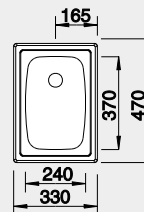

BLANCO NEREZ

BLANCO TOP EE 3x4

Montáž shora

Materiál

nerez přírodní lesk

Obj. číslo MOC s DPH Akční cena v Kč

501 067 2-000 **1 800**

Výřez: 312 x 452 mm, R15
Hloubka dřezu: 150 mm

30 cm rozměr skříňky

BLANCO TOP EE 4x4

Montáž shora

Materiál

nerez přírodní lesk

Obj. číslo MOC s DPH Akční cena v Kč

501 065 2-200 **1 900**

Výřez: 417 x 452 mm, R15
Hloubka dřezu: 150 mm

45 cm rozměr skříňky

BLANCO TOP EZ 8x4

Montáž shora

Materiál

nerez přírodní lesk

Obj. číslo MOC s DPH Akční cena v Kč

500 372 3-300 **2 800**

Výřez: 842 x 417 mm, R 15
Hloubka dřezu: 150/150 mm