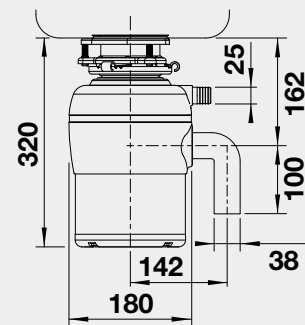

- motor: 0.5 HP/ 370W/ 230V/ 50 Hz/ 10 A
- hmotnost drtiče: 7,4 kg
- automatické vypnutí drtiče po max. 25 minutách nečinnosti
- hlučnost: <70 dB
- pevný, 90 cm dlouhý napájecí kabel
- resetovací tlačítko na spodní straně drtiče
- je potřebná 3 1/2" výpust' dřezu
- maximální výška odpadu ve stěně 45 cm