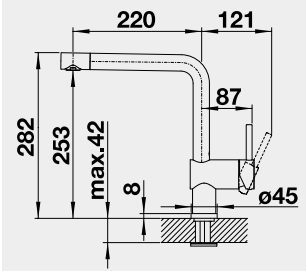

BLANCO SMĚŠOVACÍ BATERIE

LINUS	Barva	Obj. číslo	MOC s DPH	Akční cena v Kč
	LINUS chrom	514 019	9-700	7 500
	LINUS PVD Steel	526 241	11-300	10 000
	LINUS černá matná	525 806	12-000	10 850
	LINUS saténově zlatá	526 683	9-100	8 500
	LINUS SILGRANIT®-Look:		11-400	9 100
	LINUS černá	526 149		
	LINUS antracit	516 698		
	LINUS šedá skála	518 814		
	LINUS aluminium	516 699		
	LINUS bílá	516 702		
	LINUS bílá soft	526 961		NOVINKA
	LINUS šedá vulkán	526 960		NOVINKA
	LINUS tartufo	517 622		
	LINUS kávová	516 707