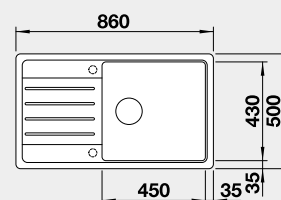

BLANCO SILGRANIT®

BLANCO LEGRA 6

- lze použít excentrické ovládání 217 163
Montáž shora

Barva	Obj. číslo	MOC s DPH	Akční cena v Kč
černá	526 084	9-300	7 200
antracit	523 332		
aluminium	523 333		
bílá	523 334		
NOVINKA bílá soft	527 086		
NOVINKA šedá vulkán	527 269		
kávová	523 337		

Výřez: 565 x 480 mm, R15
Hloubka dřezu: 190 mm

60 cm rozměr skříňky

BLANCO LEGRA 45 S

- lze použít excentrické ovládání 217 163
Montáž shora

Barva	Obj. číslo	MOC s DPH	Akční cena v Kč
černá	526 083	8-500	6 600
antracit	522 201		
aluminium	522 202		
bílá	522 203		
NOVINKA bílá soft	527 085		
NOVINKA šedá vulkán	527 268		
kávová	522 206		

Výřez: 760 x 480 mm, R15
Hloubka dřezu: 190 mm

45 cm rozměr skříňky

BLANCO LEGRA 6 S Compact

- lze použít armaturu s excentrickým ovládáním 217 835
Montáž shora

Barva	Obj. číslo	MOC s DPH	Akční cena v Kč
černá	526 085	9-500	8 100
antracit	521 302		
aluminium	521 303		
bílá	521 304		
NOVINKA bílá soft	527 087		
NOVINKA šedá vulkán	527 270		
kávová	521 307		

Výřez: 760 x 480 mm, R15
Hloubka dřezu: 190 mm

60 cm rozměr skříňky

BLANCO LEGRA XL 6 S

- lze použít excentrické ovládání 217 163
Montáž shora

Barva	Obj. číslo	MOC s DPH	Akční cena v Kč
černá	526 087	8-700	7 750
antracit	523 326		
aluminium	523 327		
bílá	523 328		
NOVINKA bílá soft	527 091		
NOVINKA šedá vulkán	527 274		
kávová	523 331		

Výřez: 840 x 480 mm, R15
Hloubka dřezu: 190 mm

60 cm rozměr skříňky

BLANCO LEGRA 6 S

Montáž shora

Barva	Obj. číslo	MOC s DPH	Akční cena v Kč
černá	526 086	9-600	8 600
antracit	522 207		
aluminium	522 208		
bílá	522 209		
NOVINKA bílá soft	527 088		
NOVINKA šedá vulkán	527 271		
kávová	522 212		

Výřez: 980 x 480 mm, R15
Hloubka dřezu: 190/120 mm

60 cm rozměr skříňky

BLANCO LEGRA 8 S

- lze použít excentrické ovládání 118 979
Montáž shora