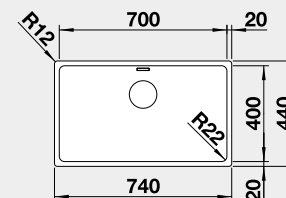

hedvábný lesk
bez táhla

522 961 10-900 **9 450**

50 cm rozměr skříňky

IF – plochý okraj

Výřez: 480 x 430 mm, R15
Hloubka dřezu: 190 mm, R22

BLANCO ANDANO 500-IF **Materiál** Obj. číslo MOC s DPH Akční cena v Kč

hedvábný lesk
bez táhla

522 965 13-300 **11 500**

60 cm rozměr skříňky

IF – plochý okraj

Výřez: 530 x 430 mm, R15
Hloubka dřezu: 190 mm, R22

BLANCO ANDANO 700-IF **Materiál** Obj. číslo MOC s DPH Akční cena v Kč

hedvábný lesk
bez táhla

522 969 14-500 **13 000**

80 cm rozměr skříňky

IF – plochý okraj

Výřez: 730 x 430 mm, R15
Hloubka dřezu: 190 mm, R22

BLANCO ANDANO 340/340-IF **Materiál** Obj. číslo MOC s DPH Akční cena v Kč

hedvábný lesk
bez táhla

522 981 20-500 **17 750**

80 cm rozměr skříňky

IF – plochý okraj

Výřez: 735 x 430 mm, R15
Hloubka dřezu: 190/190 mm, R22

BLANCO ETAGON 500-IF - s nerezovými pojedy **Materiál** Obj. číslo MOC s DPH Akční cena v Kč