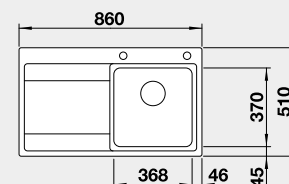

 IF – plochý okraj

Materiál

nerez hedvábný lesk
s táhlem

Obj. číslo MOC s DPH Akční cena v Kč
524 274 24 400 **19 400**

Výřez: 730 x 490 mm, R15
Hloubka dřezu: 190 mm, R35/25

80 cm rozměr skříňky

BLANCO DIVON II 45 S-IF

Výřez: 840 x 490 mm, R15
Hloubka dřezu: 196 mm R10

45 cm rozměr skříňky

BLANCO DIVON II 5 S-IF

 IF – plochý okraj

Materiál

nerez hedvábný lesk
PRAVÝ
s excentrem
nerez hedvábný lesk
LEVÝ
s excentrem

Obj. číslo MOC s DPH Akční cena v Kč
521 660 26 100 **23 300**