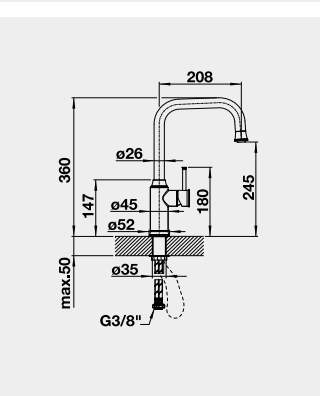

Barva	Obj. číslo	MOC s DPH	Akční cena v Kč
LIVIA-S chrom	521 288	14 000	11 400
LIVIA-S mangan	521 290	25 000	19 400
LIVIA-S saténově zlatá	526 687	14 600	13 200