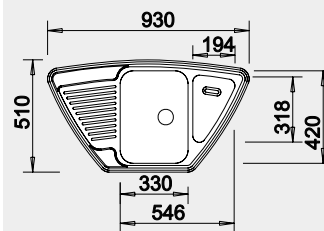

45 cm rozměr skříňky

BLANCO TIPO II 6 S

 Montáž shora

Materiál Obj. číslo MOC s DPH Akční cena v Kč
 nerez přírodní lesk 526 620 6-300 **5 000**

Výřez: 982 x 482 mm, R15
 Hloubka dřezu: 170/90 mm

60 cm rozměr skříňky

BLANCO TIPO 9 E s excentrem

 Montáž shora

Materiál

nerez přírodní lesk

Obj. číslo MOC s DPH Akční cena v Kč

526 338 6 700 **4 350**

Výřez: podle šablony
Hloubka dřezu: 160/35 mm

90x90 cm rozměr skříňky

BLANCO DINAS XL 6 S Compact

 Montáž shora

Materiál

nerez kartáčovaný

Obj. číslo MOC s DPH Akční cena v Kč

525 121 5 800 **5 200**

Výřez: 760 x 480 mm, R15
Hloubka dřezu: 190 mm

60 cm rozměr skříňky