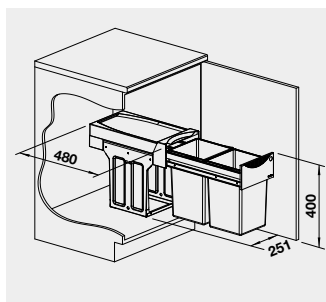

BOTTON II 30/2

526 376

4-100

3 700

- manuální otevírání

BLANCO FLEXON II 60/2

BLANCO BOTTON II 30/2

BLANCO košové systémy