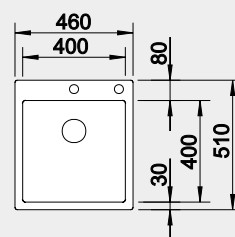

Materiál Durinox®
 s excentrickým ovládáním
 PushControl 

Výřez: 440 x 490 mm, R10
 Hloubka dřezu: 190 mm, R10

45 cm rozměr skříňky

BLANCO CLARON 500-IF/A

 IF – plochý okraj

Materiál Durinox®
 s excentrickým ovládáním
 PushControl 