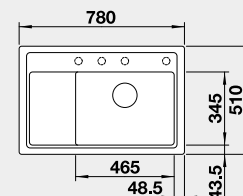

Montáž shora

Barva	Obj. číslo	MOC s DPH	Akční cena v Kč
černá	526 052	14 400	13 000
antracit	523 774		
šedá skála	523 775		
aluminium	523 776		
bílá	523 778		
NOVINKA bílá soft	527 185		
NOVINKA šedá vulkán	527 368		
tartufo	523 782		
kávová	523 784		

Výřez: 760 x 490 mm, R15
Hloubka dřezu: 190 mm

60 cm rozměr skříňky