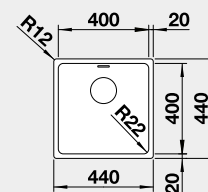

hedvábný lesk
bez táhla

522 957   10-300   **8 900**

45 cm rozměr skříňky