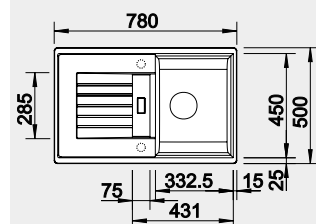

- lze použít excentrické ovládání 118 979
Montáž shora

Barva	Obj. číslo	MOC s DPH	Akční cena v Kč
černá	526 013	9-100	7 950
antracit	514 732		
aluminium	514 725		
bílá	514 726		
NOVINKA bílá soft	527 200		
NOVINKA šedá vulkán	527 383		
kávová	515 070		

Výřez: 760 x 480 mm, R15
Hloubka dřezu: 190 mm

45 cm rozměr skříňky