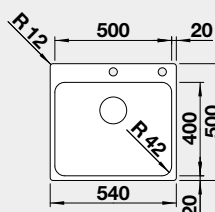

Materiál Obj. číslo MOC s DPH Akční cena v Kč

nerez kartáčovaný s excentrickým ovládáním PushControl 526 124 13-000 **11 500**

Výřez: 530 x 490 mm, R15
Hloubka dřezu: 185mm, R42

60 cm rozměr skříňky