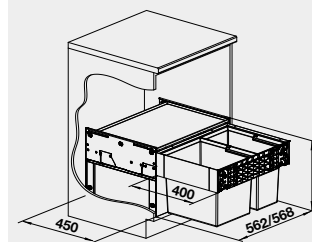

Materiál

SELECT II 60/2

Obj. číslo

526 203

MOC s DPH

8 500

Akční cena v Kč

6 350

- kvalitní plnovýsuv
- nosnost 50 kg
- tlumený dojezd

60 cm rozměr skříňky