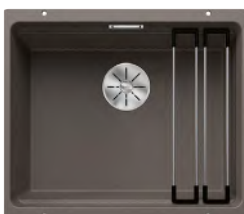

80 cm rozměr skříňky

BLANCO ETAGON 500-U – bez táhla - s nerezovými pojezdy

Montáž pod pracovní desku

Barva	Obj. číslo	MOC s DPH	Akční cena v Kč
černá	525 887	15 500	12 550
antracit	522 227		
šedá skála	522 228		
aluminium	522 229		
bílá	522 231		
NOVINKA bílá soft	527 075		
NOVINKA šedá vulkán	527 258		
tartufo	522 234		
kávová	522 236		
Výřez: 500 x 400 mm, R20 Hloubka dřezu: 200 mm			