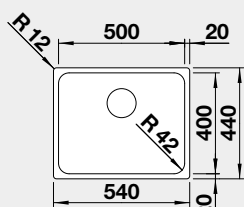

BLANCO NEREZ - IF – plochý okraj

BLANCO SUPRA 400-IF

Materiál Obj. číslo MOC s DPH Akční cena v Kč

nerez kartáčovaný bez táhla 526 350 6 600 **6 000**

Výřez: 430 x 430 mm, R15
Hloubka dřezu: 175 mm, R60

45 cm rozměr skříňky

BLANCO SUPRA 500-IF

Materiál Obj. číslo MOC s DPH Akční cena v Kč

nerez kartáčovaný bez táhla 526 351 8 400 **7 400**

Výřez: 530 x 430 mm, R15
Hloubka dřezu: 175 mm, R60

60 cm rozměr skříňky

BLANCO SOLIS 340-IF

Materiál Obj. číslo MOC s DPH Akční cena v Kč

nerez kartáčovaný 526 116 8 600 **7 600**

Výřez: 370 x 430 mm, R15
Hloubka dřezu: 185 mm, R42

40 cm rozměr skříňky

BLANCO SOLIS 400-IF

Materiál Obj. číslo MOC s DPH Akční cena v Kč

nerez kartáčovaný 526 118 9 200 **8 100**

Výřez: 430 x 430 mm, R15
Hloubka dřezu: 185 mm, R42

45 cm rozměr skříňky

BLANCO SOLIS 450-IF

Materiál Obj. číslo MOC s DPH Akční cena v Kč

nerez kartáčovaný 526 121 9 600 **8 600**

Výřez: 480 x 430 mm, R15
Hloubka dřezu: 185 mm, R42

50 cm rozměr skříňky

BLANCO SOLIS 500-IF

Materiál Obj. číslo MOC s DPH Akční cena v Kč

nerez kartáčovaný 526 123 10 900 **9 550**

Výřez: 530 x 430 mm, R15
Hloubka dřezu: 185 mm, R42

60 cm rozměr skříňky