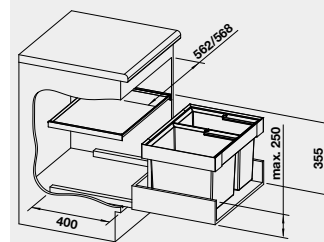

FLEXON II 60/2

521 471 5-500

4 150