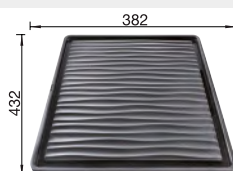

Obj. číslo	MOC s DPH	Akční cena v Kč
235 906	3 300	2 800