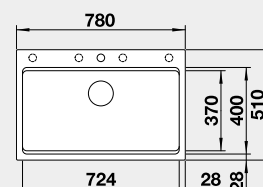

BLANCO SILGRANIT®

BLANCO ZIA 9 E

- lze použít excentrické ovládání 118 979
Montáž shora

Barva	Obj. číslo	MOC s DPH	Akční cena v Kč
černá	526 031	12-700	10 350
antracit	514 764		
aluminium	514 757		
bílá	514 758		
NOVINKA bílá soft	527 212		
NOVINKA šedá vulkán	527 395		
kávová	515 074		

Výřez: podle šablony
Hloubka dřezu: 180/27 mm

90x90/60 cm rozměr skříňky

BLANCO LEXA 9 E s excentrem

Montáž shora

Barva	Obj. číslo	MOC s DPH	Akční cena v Kč
černá	525 910	18-100	16 300
antracit	524 990		
šedá skála	524 991		
aluminium	524 992		
bílá	524 994		
NOVINKA bílá soft	527 101		
NOVINKA šedá vulkán	527 284		
tartufo	524 997		
kávová	524 999		

Výřez: podle šablony
Hloubka dřezu: 190/130 mm

90x90/80 cm rozměr skříňky

BLANCO ZIA 9

Montáž shora

Barva	Obj. číslo	MOC s DPH	Akční cena v Kč
černá	526 029	12-800	9 950
antracit	516 686		
aluminium	516 677		
bílá	516 678		
NOVINKA bílá soft	527 210		
NOVINKA šedá vulkán	527 393		
kávová	516 683		

Výřez: 840 x 480 mm, R15
Hloubka dřezu: 190/190 mm

90 cm rozměr skříňky

BLANCO ETAGON 6 - s nerezovými pojedy

Montáž shora

EXTRA HLUBOKÝ DŘEZ

Barva	Obj. číslo	MOC s DPH	Akční cena v Kč
černá	525 890	15-700	14 150
antracit	524 539		
šedá skála	524 540		
aluminium	524 541		
bílá	524 543		
NOVINKA bílá soft	527 076		
NOVINKA šedá vulkán	527 259		
tartufo	524 546		
kávová	524 548		

Výřez: 588 x 498 mm, R15
Hloubka dřezu: 220 mm

60 cm rozměr skříňky

BLANCO ETAGON 8 - s nerezovými pojedy

Montáž shora

EXTRA HLUBOKÝ DŘEZ

Barva	Obj. číslo	MOC s DPH	Akční cena v Kč
černá	525 893	18-100	15 200
antracit	525 187		
šedá skála	525 188		
aluminium	525 189		
bílá	525 191		
NOVINKA bílá soft	527 079		
NOVINKA šedá vulkán	527 262		
tartufo	525 194		
kávová	525 196		

Výřez: 768 x 498 mm, R15
Hloubka dřezu: 220 mm

80 cm rozměr skříňky

BLANCO SUBLINE 500 IF/A SteelFrame s táhlem

IF – plochý okraj

UNIKÁTNÍ SPOJENÍ NEREZU a SILGRANITU