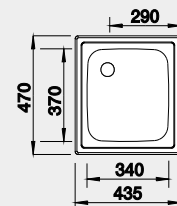

30 cm rozměr skříňky

BLANCO TOP EE 4x4

Montáž shora

Materiál

nerez přírodní lesk

Obj. číslo MOC s DPH Akční cena v Kč

501 065 2-200 **1 900**

Výřez: 417 x 452 mm, R15
Hloubka dřezu: 150 mm

45 cm rozměr skříňky

BLANCO TOP EZ 8x4

Montáž shora

Materiál

nerez přírodní lesk

Obj. číslo MOC s DPH Akční cena v Kč

500 372 3-300 **2 800**

Výřez: 842 x 417 mm, R 15
Hloubka dřezu: 150/150 mm