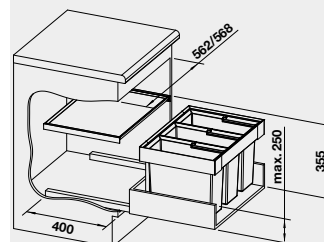

FLEXON II 60/3

521 472 5-600

4 200