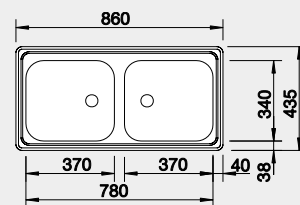

30 cm rozměr skříňky

BLANCO TOP EE 4x4

Montáž shora

Materiál

nerez přírodní lesk

Obj. číslo MOC s DPH Akční cena v Kč

501 065 2-200 **1 900**

Výřez: 417 x 452 mm, R15
Hloubka dřezu: 150 mm

45 cm rozměr skříňky

BLANCO TOP EZ 8x4

Montáž shora

Materiál

nerez přírodní lesk

Obj. číslo MOC s DPH Akční cena v Kč

500 372 3-300 **2 800**

Výřez: 842 x 417 mm, R 15
Hloubka dřezu: 150/150 mm

90 cm rozměr skříňky

BLANCO RONDOSOL

Montáž shora

Materiál

nerez kartáčovaný

- 1 1/2" výpusť

nerez kartáčovaný

- 3 1/2" výpusť