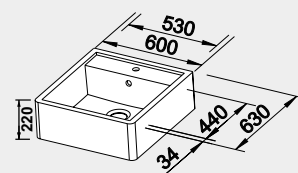

Barva	Obj. číslo	MOC s DPH	Akční cena v Kč
zářivě bílá s 1 otvorem	514 486	20-000	16 900
zářivě bílá se 2 otvory	514 501	20-000	16 900

Hloubka dřezu: 190 mm

60 cm rozměr skříňky

BLANCO ETAGON 6 - s táhlem - s nerezovými pojezdy