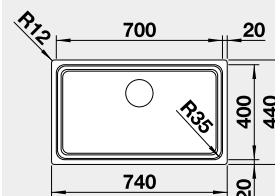

BLANCO NEREZ - U – montáž pod pracovní desku

BLANCO ANDANO 400-U

Montáž pod pracovní desku

Materiál nerez hedvábný lesk
bez táhla

Obj. číslo MOC s DPH Akční cena v Kč
522 959 9-300 **7 700**

Výřez: 400 x 400 mm, R22
Hloubka dřezu: 190 mm, R22

45 cm rozměr skříňky

BLANCO ANDANO 450-U

Montáž pod pracovní desku

Materiál nerez hedvábný lesk
bez táhla

Obj. číslo MOC s DPH Akční cena v Kč
522 963 10-900 **8 900**

Výřez: 450 x 400 mm, R22
Hloubka dřezu: 190 mm, R22

50 cm rozměr skříňky

BLANCO ANDANO 500-U

Montáž pod pracovní desku

Materiál nerez hedvábný lesk
bez táhla

Obj. číslo MOC s DPH Akční cena v Kč
522 967 11-900 **9 900**

Výřez: 500 x 400 mm, R22
Hloubka dřezu: 190 mm, R22

60 cm rozměr skříňky

BLANCO ANDANO 340/180-U

Montáž pod pracovní desku

Materiál nerez hedvábný lesk PRAVÝ
bez táhla

Obj. číslo MOC s DPH Akční cena v Kč
522 977 18-000 **14 900**

nerez hedvábný lesk LEVÝ
bez táhla

Obj. číslo MOC s DPH Akční cena v Kč
522 979 18-000 **14 900**

stranu určuje větší vanička

Výřez: 545 x 400 mm, R22
Hloubka dřezu: 190/130 mm, R22

60 cm rozměr skříňky

BLANCO ETAGON 500-U - s nerezovými pojedy

Montáž pod pracovní desku

Materiál nerez hedvábný lesk
bez táhla

Obj. číslo MOC s DPH Akční cena v Kč
521 841 16-300 **12 900**

Výřez: 500 x 400 mm, R35
Hloubka dřezu: 190 mm, R35/25

60 cm rozměr skříňky

BLANCO ETAGON 700-U - s nerezovými pojedy

Montáž pod pracovní desku

Materiál nerez hedvábný lesk
bez táhla

Obj. číslo MOC s DPH Akční cena v Kč
524 270 17-700 **14 150**

Výřez: 700 x 400 mm, R35
Hloubka dřezu: 190 mm, R35/25

80 cm rozměr skříňky