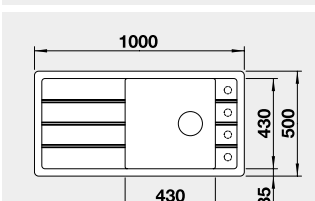

Montáž shora

Barva	Obj. číslo	MOC s DPH	Akční cena v Kč
černá	525 896	14 500	12 300
antracit	524 803		
šedá skála	524 804		
aluminium	524 805		
bílá	524 807		
NOVINKA bílá soft	527 082		
NOVINKA šedá vulkán	527 265		
tartufo	524 810		
kávová	524 812		

Výřez: 980 x 480 mm R15
Hloubka dřezu: 200 mm

60 cm rozměr skříňky