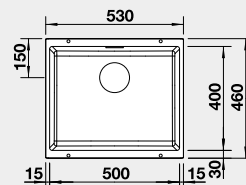

Montáž pod pracovní desku

Barva	Obj. číslo	MOC s DPH	Akční cena v Kč
černá	525 995	10 700	9 450
antracit	523 432		
šedá skála	523 433		
aluminium	523 434		
bílá	523 436		
NOVINKA bílá soft	527 170		
NOVINKA šedá vulkán	527 353		
tartufo	523 439		
kávová	523 441		
Výřez: 500 x 400 mm, R10 Hloubka dřezu: 190 mm			

60 cm rozměr skříňky