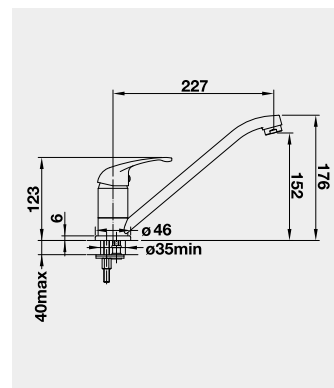

BLANCO SMĚŠOVACÍ BATERIE

DARAS	Barva	Obj. číslo	MOC s DPH	Akční cena v Kč
	DARAS chrom	517 720	2-000	1 600
	DARAS SILGRANIT®-Look:		3-300	2 850
	DARAS černá	526 152		
	DARAS antracit	517 721		
	DARAS aluminium	517 722		
	DARAS bílá	517 724		
	DARAS bílá soft	526 935		NOVINKA
	DARAS šedá vulkán	526 934		NOVINKA
	DARAS kávová	517 729