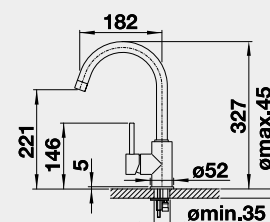

MIDA chrom	517 742	3-100	2 750
MIDA černá matná	526 649	5-000	4 400
MIDA SILGRANIT®-Look:		4-800	3 800
MIDA černá	526 145		
MIDA antracit	519 415		
MIDA aluminium	519 416		
MIDA bílá	519 418		
MIDA bílá soft	526 966		NOVINKA
MIDA šedá vulkán	526 965		NOVINKA
MIDA kávová	519 423