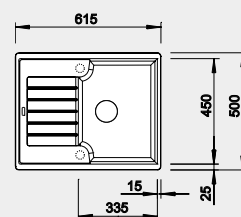

- lze použít excentrické ovládání 217 163
Montáž shora

Barva	Obj. číslo	MOC s DPH	Akční cena v Kč
černá	526 006	8-500	7 250
antracit	516 918		
aluminium	516 919		
bílá	516 922		
NOVINKA bílá soft	527 195		
NOVINKA šedá vulkán	527 378		
kávová	516 927		

Výřez: 595 x 480 mm, R15
Hloubka dřezu: 190 mm

40 cm rozměr skříňky