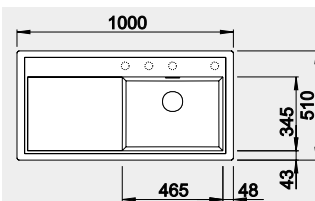

Výřez: 840 x 490 mm, R15
Hloubka dřezu: 190 mm

strana se určuje podle vaničky

45 cm rozměr skříňky

BLANCO SILGRANIT®

BLANCO ZENAR XL 6 S – s excentrem - PRAVÝ

Montáž shora

Barva	Obj. číslo P	MOC s DPH	Akční cena v Kč
černá	526 062	16 800	13 900
antracit	523 964		
šedá skála	523 965		
aluminium	523 966		
bílá	523 968		
NOVINKA bílá soft	527 189		
NOVINKA šedá vulkán	527 372		
tartufo	523 971		
kávová	523 973		

Strana se určuje podle vaničky

Výřez: 980 x 490 mm, R15
Hloubka dřezu: 190 mm

60 cm rozměr skříňky

BLANCO ZENAR XL 6 S – s excentrem - LEVÝ

Montáž shora

Barva	Obj. číslo L	MOC s DPH	Akční cena v Kč
černá	526 059	16 800	13 900
antracit	523 994		
šedá skála	523 996		
aluminium	523 998		
bílá	524 001		
NOVINKA bílá soft	527 187		
NOVINKA šedá vulkán	527 370		
tartufo	524 007		
kávová	524 011		