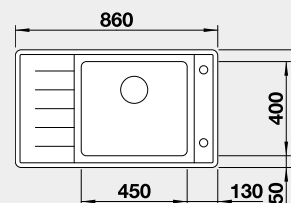

Výřez: 840 x 480, R15
Hloubka dřezu: 205/205 mm

80 cm rozměr skříňky

BLANCO ANDANO XL 6 S-IF Compact - s excentrem a miskou Materiál Obj. číslo MOC s DPH Akční cena v Kč

IF – plochý okraj

nerez hedvábný lesk - PRAVÝ 523 001 23 500 **17 450**

nerez hedvábný lesk - LEVÝ 523 002 23 500 **17 450**

strana se určuje podle vaničky

Výřez: 836 x 476 mm, R15
Hloubka dřezu: 210 mm

60 cm rozměr skříňky

BLANCO ANDANO XL 6 S-IF - s excentrem a miskou Materiál Obj. číslo MOC s DPH Akční cena v Kč