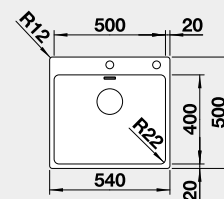

BLANCO NEREZ - IF/A – plochý okraj

BLANCO ANDANO 500-IF/A

Materiál

nerez hedvábný lesk
s excentrickým ovládáním
PushControl

Obj. číslo MOC s DPH Akční cena v Kč
525 245 16 000 **14 550**

Výřez: 530 x 490 mm, R15
Hloubka dřezu: 190 mm, R22

60 cm rozměr skříňky

BLANCO ANDANO 340/340-IF/A

Materiál

nerez hedvábný lesk
s excentrickým ovládáním
PushControl

Obj. číslo MOC s DPH Akční cena v Kč
525 248 26 100 **23 500**

Výřez: 735 x 490 mm, R15
Hloubka dřezu: 190/190 mm, R22

80 cm rozměr skříňky

BLANCO ETAGON 500-IF/A - s nerezovými pojezdy

Materiál

nerez hedvábný lesk
s táhlem

Obj. číslo MOC s DPH Akční cena v Kč
521 748 22 600 **18 100**

Výřez: 530 x 490 mm, R15
Hloubka dřezu: 190 mm, R35/25

60 cm rozměr skříňky

BLANCO ETAGON 700-IF/A - s nerezovými pojezdy

Materiál

nerez hedvábný lesk
s táhlem

Obj. číslo MOC s DPH Akční cena v Kč
524 274 24 400 **19 400**

Výřez: 730 x 490 mm, R15
Hloubka dřezu: 190 mm, R35/25

80 cm rozměr skříňky

BLANCO DIVON II 45 S-IF

Materiál

nerez hedvábný lesk
PRAVÝ
s excentrem
nerez hedvábný lesk
LEVÝ
s excentrem

Obj. číslo MOC s DPH Akční cena v Kč
521 658 24 300 **21 600**

521 657 24 300 **21 600**

strana se určuje podle vaničky

Výřez: 840 x 490 mm, R15
Hloubka dřezu: 196 mm R10

45 cm rozměr skříňky

BLANCO DIVON II 5 S-IF

Materiál

nerez hedvábný lesk
PRAVÝ
s excentrem
nerez hedvábný lesk
LEVÝ
s excentrem

Obj. číslo MOC s DPH Akční cena v Kč
521 660 26 100 **23 300**

521 659 26 100 **23 300**

strana se určuje podle vaničky

Výřez: 980 x 490 mm, R15
Hloubka dřezu: 196 mm R10

50 cm rozměr skříňky