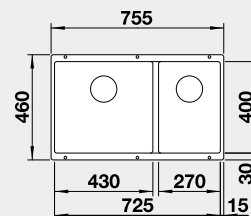

80 cm rozměr skříňky

BLANCO ETAGON 500-U – bez táhla - s nerezovými pojezdy

Montáž pod pracovní desku

Barva	Obj. číslo	MOC s DPH	Akční cena v Kč
černá	525 887	15 500	12 550
antracit	522 227		
šedá skála	522 228		
aluminium	522 229		
bílá	522 231		
NOVINKA bílá soft	527 075		
NOVINKA šedá vulkán	527 258		
tartufo	522 234		
kávová	522 236		
Výřez: 500 x 400 mm, R20 Hloubka dřezu: 200 mm			