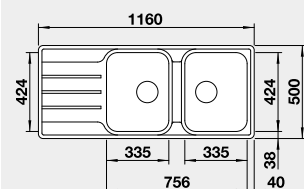

45 cm rozměr skříňky

BLANCO TIPO II 6 S

 Montáž shora

Materiál Obj. číslo MOC s DPH Akční cena v Kč
 nerez přírodní lesk 526 620 6-300 **5 000**

Výřez: 982 x 482 mm, R15
 Hloubka dřezu: 170/90 mm

60 cm rozměr skříňky

Materiál	Obj. číslo	MOC s DPH	Akční cena v Kč
nerez kartáčovaný	523 032	7-800	7 100

Výřez: 980 x 480 mm, R15
Hloubka dřezu: 205/145 mm

60 cm rozměr skříňky

BLANCO LEMIS 8 S-IF

 IF – plochý okraj

Materiál	Obj. číslo	MOC s DPH	Akční cena v Kč
nerez kartáčovaný	523 036	8-900	8 100

Výřez: 1140 x 480 mm, R15
Hloubka dřezu: 205/205 mm

80 cm rozměr skříňky

BLANCO NEREZ - IF – plochý okraj

BLANCO CLASSIMO 45 S-IF

IF – plochý okraj

Materiál Obj. číslo MOC s DPH Akční cena v Kč

nerez kartáčovaný 525 330 9 600 **8 500**
s excentrickým ovládáním
PushControl 

Výřez: 840 x 480, R15
Hloubka dřezu: 205 mm

45 cm rozměr skříňky

BLANCO CLASSIMO XL 6 S-IF

IF – plochý okraj

Materiál Obj. číslo MOC s DPH Akční cena v Kč

nerez kartáčovaný 525 327 11 300 **10 100**
s excentrickým ovládáním
PushControl 