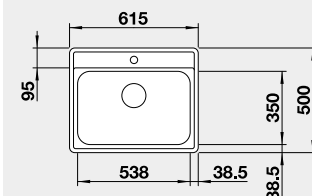

45 cm rozměr skříňky

BLANCO TIPO II 6 S

 Montáž shora

Materiál Obj. číslo MOC s DPH Akční cena v Kč
 nerez přírodní lesk 526 620 6-300 **5 000**

Výřez: 982 x 482 mm, R15
 Hloubka dřezu: 170/90 mm

60 cm rozměr skříňky

BLANCO LEMIS 6-IF

 IF – plochý okraj

Materiál

nerez kartáčovaný

Obj. číslo MOC s DPH Akční cena v Kč

525 108 7 200 **6 400**

Výřez: 595 x 480 mm, R15
Hloubka dřezu: 190 mm, R60

60 cm rozměr skříňky

45 cm rozměr skříňky

BLANCO LEMIS 45 S-IF

 IF – plochý okraj

Materiál	Obj. číslo	MOC s DPH	Akční cena v Kč
nerez kartáčovaný	523 030	6-000	5 500

Výřez: 840 x 480 mm, R15
Hloubka dřezu: 205 mm

45 cm rozměr skříňky