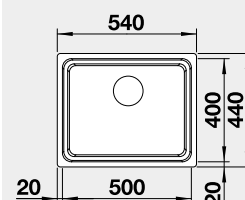

BLANCO NEREZ - U – montáž pod pracovní desku

BLANCO ANDANO 400-U

Montáž pod pracovní desku

Materiál nerez hedvábný lesk
bez táhla

Obj. číslo MOC s DPH Akční cena v Kč
522 959 9-300 **7 700**

Výřez: 400 x 400 mm, R22
Hloubka dřezu: 190 mm, R22

45 cm rozměr skříňky

BLANCO ANDANO 450-U

Montáž pod pracovní desku

Materiál nerez hedvábný lesk
bez táhla

Obj. číslo MOC s DPH Akční cena v Kč
522 963 10-900 **8 900**

Výřez: 450 x 400 mm, R22
Hloubka dřezu: 190 mm, R22

50 cm rozměr skříňky

BLANCO ANDANO 500-U

Montáž pod pracovní desku

Materiál nerez hedvábný lesk
bez táhla

Obj. číslo MOC s DPH Akční cena v Kč
522 967 11-900 **9 900**

Výřez: 500 x 400 mm, R22
Hloubka dřezu: 190 mm, R22

60 cm rozměr skříňky

BLANCO ANDANO 340/180-U

Montáž pod pracovní desku

Materiál nerez hedvábný lesk PRAVÝ
bez táhla

Obj. číslo MOC s DPH Akční cena v Kč
522 977 18-000 **14 900**

nerez hedvábný lesk LEVÝ
bez táhla

Obj. číslo MOC s DPH Akční cena v Kč
522 979 18-000 **14 900**

stranu určuje větší vanička

Výřez: 545 x 400 mm, R22
Hloubka dřezu: 190/130 mm, R22

60 cm rozměr skříňky

BLANCO ETAGON 500-U - s nerezovými pojedy

Montáž pod pracovní desku

Materiál nerez hedvábný lesk
bez táhla

Obj. číslo MOC s DPH Akční cena v Kč
521 841 16-300 **12 900**

Výřez: 500 x 400 mm, R35
Hloubka dřezu: 190 mm, R35/25

60 cm rozměr skříňky

BLANCO ETAGON 700-U - s nerezovými pojedy

Montáž pod pracovní desku

Materiál nerez hedvábný lesk
bez táhla

Obj. číslo MOC s DPH Akční cena v Kč
524 270 17-700 **14 150**

Výřez: 700 x 400 mm, R35
Hloubka dřezu: 190 mm, R35/25

80 cm rozměr skříňky