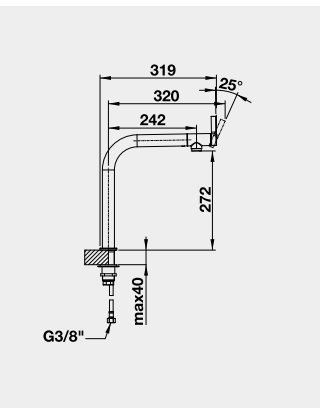

Barva	Obj. číslo	MOC s DPH	Akční cena v Kč
VONDA chrom	518 434	10 900	8 950
VONDA nerez kartáčovaný	518 435	15 000	13 100