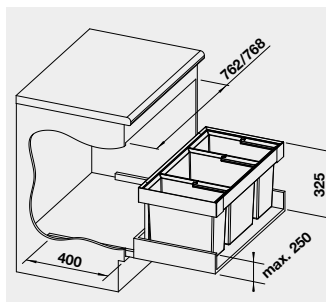

Akční cena
v Kč

80 cm rozměr skříňky

FLEXON II LOW 80/3

525 221

6-400

5 250

- bez horního krytu

BLANCO FLEXON II LOW 90/4 –
košový systém do zásuvky