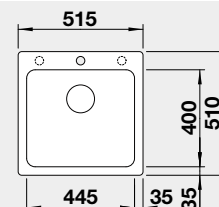

Montáž shora

Barva	Obj. číslo	MOC s DPH	Akční cena v Kč
černá	526 578	7-800	7 200
antracit	526 579		
šedá skála	526 580		
aluminium	526 581		
bílá	526 582		
NOVINKA bílá soft	527 127		
NOVINKA šedá vulkán	527 310		
tartufo	526 584		
kávová	526 585		

Výřez: 495 x 490 mm R15
Hloubka dřezu: 200 mm

50 cm rozměr skříňky