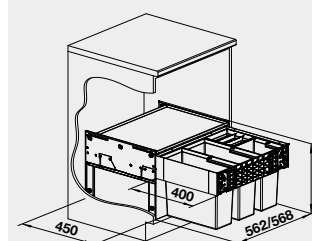

Materiál

SELECT II 60/4

Obj. číslo

526 206

MOC s DPH

9 100

Akční cena v Kč

7 450

- kvalitní plnovýsuv
- nosnost 50 kg
- tlumený dojezd

60 cm rozměr skříňky