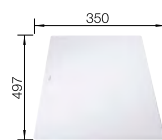

Výřez: 984 x 494 mm R15
Hloubka dřezu: 190/140/26 mm
*plastová miska s víkem součástí dodávky

60 cm rozměr skříňky

BLANCO AXIA III XL 6 S – s excentrem

Montáž shora

Barva	Obj. číslo	MOC s DPH	Akční cena v Kč
černá	525 857	18 500	16 800
antracit	523 510		
šedá skála	523 511		
aluminium	523 512		
bílá	523 514		
NOVINKA bílá soft	527 051		
NOVINKA šedá vulkán	527 234		
tartufo	523 517		
kávová	523 519		