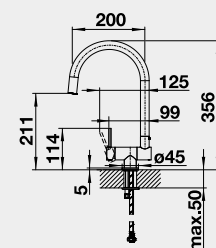

Barva	Obj. číslo	MOC s DPH	Akční cena v Kč
CORESSA-F chrom – páka vpravo	521 543	8-200	7 450
CORESSA-F chrom – páka vlevo	521 544	8-200	7 450

- minimální výška křídla okna od dřezu 6,5 cm