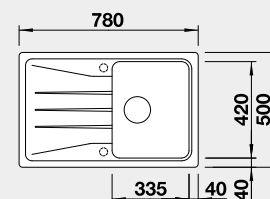

Barva	Obj. číslo	MOC s DPH	Akční cena v Kč
černá	525 970	9-700	7 400
antracit	519 662		
šedá skála	519 663		
aluminium	519 664		
bílá	519 665		
NOVINKA bílá soft	527 149		
NOVINKA šedá vulkán	527 332		
tartufo	519 669		
kávová	519 670		

- lze použít excentrické ovládání 217 163
Montáž shora

Výřez: 760 x 480 mm, R15
Hloubka dřezu: 190 mm

45 cm rozměr skříňky