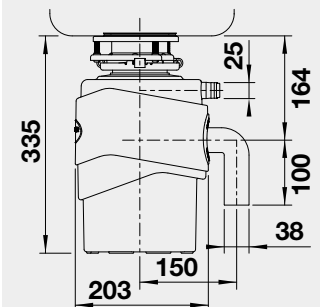

BLANCO FWD Max **NOVINKA** 526 648 22-000 **19 100**

- prémiový model pro pravidelnou likvidaci velkého množství odpadu z potravin ve velkých domácnostech
- optimální příslušenství pro dřezy BLANCO
- vysoce kvalitní a výkonný AC indukční motor
- snadná instalace díky tříšroubovému instalačnímu systému
- drtící komponenty z nerezové oceli
- 3 fáze drcení pro dosažení velmi jemných výsledků
- objem drtící komory 1200 ml
- auto-reverzní chod