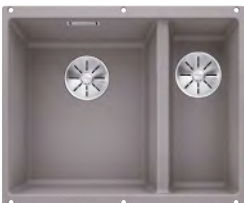

BLANCO SUBLINE 340/160-U – bez táhla - LEVÝ