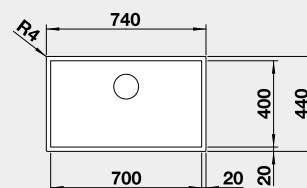

60 cm rozměr skříňky

BLANCO ZEROX 700-IF

 IF – plochý okraj

Materiál Obj. číslo MOC s DPH Akční cena v Kč
Dark Steel 526 246 25-800 **24 000**

Výřez: 730 x 430 mm, R0
Hloubka dřezu: 185 mm, R0

80 cm rozměr skříňky