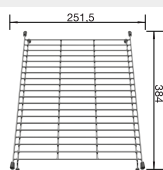

MULTIFUNKČNÍ koš na nádobí s odnímatelným stojanem na talíře

Obj. číslo	MOC s DPH	Akční cena v Kč
507 829	3-100	2 400