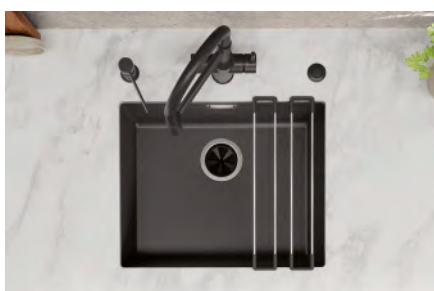

Obj. číslo MOC s DPH Akční cena
v Kč

526 770 550 **500**