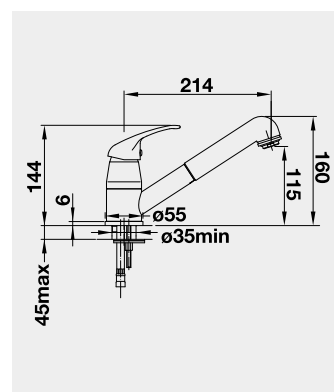

DARAS-S - vytahovací koncovka	Barva	Obj. číslo	MOC s DPH	Akční cena v Kč
	DARAS-S chrom	517 731	3-300	2 500
	DARAS-S SILGRANIT®-Look:		5-400	4 300
	DARAS-S černá	526 153		
	DARAS-S antracit	517 732		
	DARAS-S aluminium	517 733		
	DARAS-S bílá	517 735		
	DARAS-S bílá soft	526 937		NOVINKA
	DARAS-S šedá vulkán	526 936		NOVINKA
	DARAS-S kávová	517 740