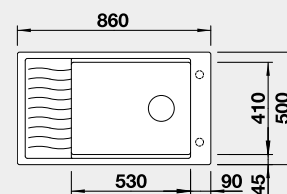

Výřez: 840 x 480 mm, R15
Hloubka dřezu: 190 mm

80 cm rozměr skříňky

BLANCO ZENAR XL 6 S Compact – s excentrem

Montáž shora

Barva	Obj. číslo	MOC s DPH	Akční cena v Kč
černá	526 052	14 400	13 000
antracit	523 774		
šedá skála	523 775		
aluminium	523 776		
bílá	523 778		
NOVINKA bílá soft	527 185		
NOVINKA šedá vulkán	527 368		
tartufo	523 782		
kávová	523 784		