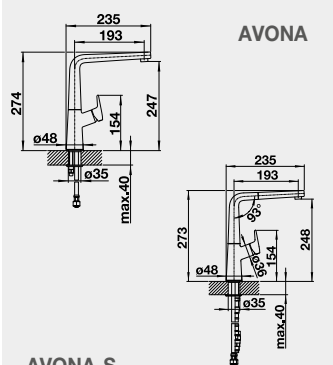

AVONA, AVONA-S – vytahovací koncovka	Barva	Obj. číslo	MOC s DPH	Akční cena v Kč
	AVONA chrom	521 267	10-700	7 750
	AVONA-S chrom	521 277	12-800	9 800
	AVONA-S SILGRANIT®-Look:		15-300	12 000
	AVONA-S černá	526 170		
	AVONA-S antracit	521 278		
	AVONA-S šedá skála	521 285		
	AVONA-S aluminium	521 279		
	AVONA-S bílá	521 280		
	AVONA-S bílá soft	526 929		NOVINKA
	AVONA-S šedá vulkán	526 928		NOVINKA
	AVONA-S tartufo	521 283		
	AVONA-S kávová	521 284