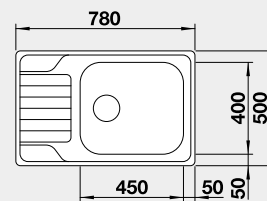

45 cm rozměr skříňky

BLANCO TIPO II 6 S

 Montáž shora

Materiál Obj. číslo MOC s DPH Akční cena v Kč
 nerez přírodní lesk 526 620 6-300 **5 000**

Výřez: 982 x 482 mm, R15
 Hloubka dřezu: 170/90 mm

60 cm rozměr skříňky

BLANCO DINAS XL 6 S Compact

 Montáž shora

Materiál

nerez kartáčovaný

Obj. číslo MOC s DPH Akční cena v Kč

525 121 5 800 **5 200**

Výřez: 760 x 480 mm, R15
Hloubka dřezu: 190 mm

60 cm rozměr skříňky