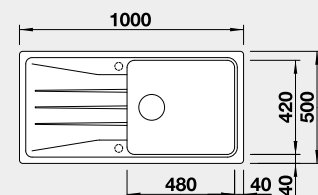

Barva	Obj. číslo	MOC s DPH	Akční cena v Kč
černá	525 977	12-600	10 300
antracit	519 689		
šedá skála	519 690		
aluminium	519 691		
bílá	519 692		
NOVINKA bílá soft	527 158		
NOVINKA šedá vulkán	527 341		
tartufo	519 696		
kávová	519 697		

- lze použít excentrické ovládání 217 163
Montáž shora

Výřez: 980 x 480 mm, R15
Hloubka dřezu: 190 mm

60 cm rozměr skříňky