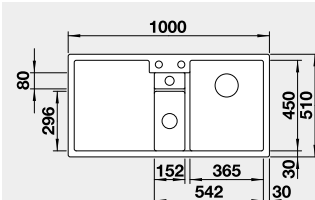

Montáž shora

Barva	Obj. číslo	MOC s DPH	Akční cena v Kč
černá	525 866	15 600	14 100
antracit	523 344		
šedá skála	523 345		
aluminium	523 346		
bílá	523 348		
NOVINKA bílá soft	527 058		
NOVINKA šedá vulkán	527 241		
tartufo	523 351		
kávová	523 353		

Výřez: 984 x 494 mm R15
Hloubka dřezu: 190/140/26 mm
*plastová miska s víkem součástí dodávky

60 cm rozměr skříňky