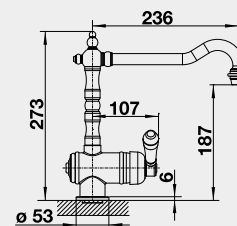

Barva	Obj. číslo	MOC s DPH	Akční cena v Kč
chrom	515 990	11 400	9 350
saténově zlatá	526 688	11 600	10 600