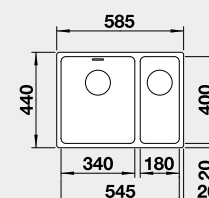

stranu určuje větší vanička

Výřez: 545 x 400 mm, R22
Hloubka dřezu: 190/130 mm, R22

60 cm rozměr skříňky

BLANCO ETAGON 500-U - s nerezovými pojedy

 Montáž pod pracovní desku

Materiál nerez hedvábný lesk
bez táhla