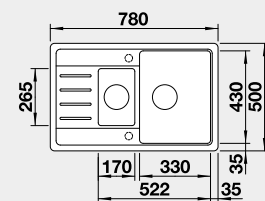

BLANCO SILGRANIT®

BLANCO LEGRA 6

- lze použít excentrické ovládání 217 163
Montáž shora

Barva	Obj. číslo	MOC s DPH	Akční cena v Kč
černá	526 084	9-300	7 200
antracit	523 332		
aluminium	523 333		
bílá	523 334		
NOVINKA bílá soft	527 086		
NOVINKA šedá vulkán	527 269		
kávová	523 337		

Výřez: 565 x 480 mm, R15
Hloubka dřezu: 190 mm

60 cm rozměr skříňky

BLANCO LEGRA 45 S

- lze použít excentrické ovládání 217 163
Montáž shora

Barva	Obj. číslo	MOC s DPH	Akční cena v Kč
černá	526 083	8-500	6 600
antracit	522 201		
aluminium	522 202		
bílá	522 203		
NOVINKA bílá soft	527 085		
NOVINKA šedá vulkán	527 268		
kávová	522 206		

Výřez: 760 x 480 mm, R15
Hloubka dřezu: 190 mm

45 cm rozměr skříňky

BLANCO LEGRA 6 S Compact

- lze použít armaturu s excentrickým ovládáním 217 835
Montáž shora

Barva	Obj. číslo	MOC s DPH	Akční cena v Kč
černá	526 085	9-500	8 100
antracit	521 302		
aluminium	521 303		
bílá	521 304		
NOVINKA bílá soft	527 087		
NOVINKA šedá vulkán	527 270		
kávová	521 307		

Výřez: 760 x 480 mm, R15
Hloubka dřezu: 190 mm

60 cm rozměr skříňky

BLANCO LEGRA XL 6 S

- lze použít excentrické ovládání 217 163
Montáž shora

Barva	Obj. číslo	MOC s DPH	Akční cena v Kč
černá	526 087	8-700	7 750
antracit	523 326		
aluminium	523 327		
bílá	523 328		
NOVINKA bílá soft	527 091		
NOVINKA šedá vulkán	527 274		
kávová	523 331		

Výřez: 840 x 480 mm, R15
Hloubka dřezu: 190 mm

60 cm rozměr skříňky

BLANCO LEGRA 6 S

Montáž shora

Barva	Obj. číslo	MOC s DPH	Akční cena v Kč
černá	526 086	9-600	8 600
antracit	522 207		
aluminium	522 208		
bílá	522 209		
NOVINKA bílá soft	527 088		
NOVINKA šedá vulkán	527 271		
kávová	522 212		

Výřez: 980 x 480 mm, R15
Hloubka dřezu: 190/120 mm

60 cm rozměr skříňky

BLANCO LEGRA 8 S

- lze použít excentrické ovládání 118 979
Montáž shora