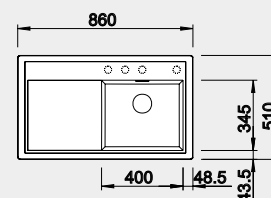

Montáž shora

Barva	Obj. číslo L	MOC s DPH	Akční cena v Kč
černá	526 034	14 800	12 100
antracit	523 850		
šedá skála	523 851		
aluminium	523 852		
bílá	523 854		
NOVINKA bílá soft	527 176		
NOVINKA šedá vulkán	527 359		
tartufo	523 859		
kávová	523 861		

Výřez: 840 x 490 mm, R15
Hloubka dřezu: 190 mm

strana se určuje podle vaničky

45 cm rozměr skříňky