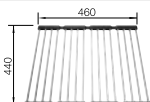

KlappMatte - sklopná multifunkční mřížka

Obj.
číslo

MOC s
DPH

Akční cena
v Kč

238 482

2-800

2 450

- vhodná pro dřezy širší 400 mm