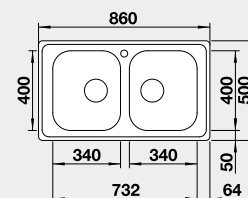

45 cm rozměr skříňky

BLANCO TIPO II 6 S

 Montáž shora

Materiál Obj. číslo MOC s DPH Akční cena v Kč
 nerez přírodní lesk 526 620 6-300 **5 000**

Výřez: 982 x 482 mm, R15
 Hloubka dřezu: 170/90 mm

60 cm rozměr skříňky

BLANCO DINAS XL 6 S Compact

 Montáž shora

Materiál

nerez kartáčovaný

Obj. číslo MOC s DPH Akční cena v Kč

525 121 5 800 **5 200**

Výřez: 760 x 480 mm, R15
Hloubka dřezu: 190 mm

60 cm rozměr skříňky

BLANCO DINAS 8

 Montáž shora

Materiál

nerez kartáčovaný

Obj. číslo MOC s DPH Akční cena v Kč

523 377 6 500 **5 900**

Výřez: 840 x 480 mm, R15
Hloubka dřezu: 190/190 mm

80 cm rozměr skříňky