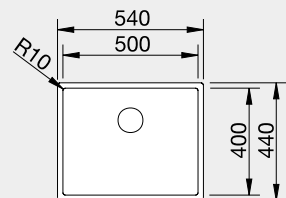

45 cm rozměr skříňky

BLANCO CLARON 500-U

 Montáž pod pracovní desku

Materiál Durinox®
Obj. číslo 523 386
MOC s DPH 25-100
Akční cena v Kč 20 200

Výřez: 500 x 400 mm, R10
 Hloubka dřezu: 190 mm, R10

60 cm rozměr skříňky