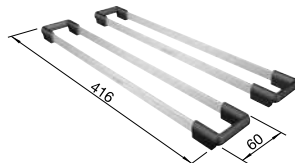

ANDANO, SUPRA, CLARON, ZEROX
nerezové pojezdy pro dřezy šířky 400 mm

Obj. číslo	MOC s DPH	Akční cena v Kč
235 906	3 300	2 800

PŘÍSLUŠENSTVÍ K NEREZOVÝM DŘEZŮM

Univerzální stěrka
100% silikon

NOVINKA

Obj.
číslo