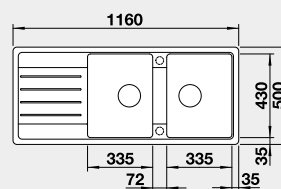

BLANCO SILGRANIT®

BLANCO LEGRA 6

- lze použít excentrické ovládání 217 163
Montáž shora

Barva	Obj. číslo	MOC s DPH	Akční cena v Kč
černá	526 084	9-300	7 200
antracit	523 332		
aluminium	523 333		
bílá	523 334		
NOVINKA bílá soft	527 086		
NOVINKA šedá vulkán	527 269		
kávová	523 337		

Výřez: 565 x 480 mm, R15
Hloubka dřezu: 190 mm

60 cm rozměr skříňky

BLANCO LEGRA 45 S

- lze použít excentrické ovládání 217 163
Montáž shora

Barva	Obj. číslo	MOC s DPH	Akční cena v Kč
černá	526 083	8-500	6 600
antracit	522 201		
aluminium	522 202		
bílá	522 203		
NOVINKA bílá soft	527 085		
NOVINKA šedá vulkán	527 268		
kávová	522 206		

Výřez: 760 x 480 mm, R15
Hloubka dřezu: 190 mm

45 cm rozměr skříňky

BLANCO LEGRA 6 S Compact

- lze použít armaturu s excentrickým ovládáním 217 835
Montáž shora

Barva	Obj. číslo	MOC s DPH	Akční cena v Kč
černá	526 085	9-500	8 100
antracit	521 302		
aluminium	521 303		
bílá	521 304		
NOVINKA bílá soft	527 087		
NOVINKA šedá vulkán	527 270		
kávová	521 307		

Výřez: 760 x 480 mm, R15
Hloubka dřezu: 190 mm

60 cm rozměr skříňky

BLANCO LEGRA XL 6 S

- lze použít excentrické ovládání 217 163
Montáž shora

Barva	Obj. číslo	MOC s DPH	Akční cena v Kč
černá	526 087	8-700	7 750
antracit	523 326		
aluminium	523 327		
bílá	523 328		
NOVINKA bílá soft	527 091		
NOVINKA šedá vulkán	527 274		
kávová	523 331		

Výřez: 840 x 480 mm, R15
Hloubka dřezu: 190 mm

60 cm rozměr skříňky

BLANCO LEGRA 6 S

Montáž shora

Barva	Obj. číslo	MOC s DPH	Akční cena v Kč
černá	526 086	9-600	8 600
antracit	522 207		
aluminium	522 208		
bílá	522 209		
NOVINKA bílá soft	527 088		
NOVINKA šedá vulkán	527 271		
kávová	522 212		

Výřez: 980 x 480 mm, R15
Hloubka dřezu: 190/120 mm

60 cm rozměr skříňky

BLANCO LEGRA 8 S

- lze použít excentrické ovládání 118 979
Montáž shora