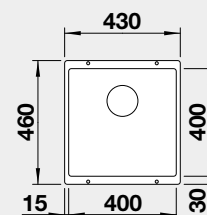

- lze použít excentrické ovládání 118 979
Montáž pod pracovní desku

Barva	Obj. číslo	MOC s DPH	Akční cena v Kč
černá	526 097	8-100	7 200
antracit	521 332		
aluminium	521 333		
bílá	521 334		
NOVINKA bílá soft	527 145		
NOVINKA šedá vulkán	527 328		
kávová	521 337		

Výřez: 400 x 400 mm, R10
Hloubka dřezu: 190 mm

50 cm rozměr skříňky