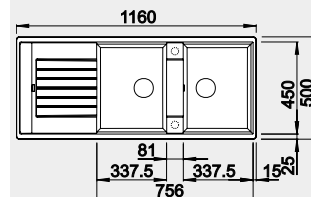

Barva	Obj. číslo	MOC s DPH	Akční cena v Kč
černá	526 027	11-500	10 400
antracit	515 605		
aluminium	515 596		
bílá	515 597		
bílá soft	527 209	NOVINKA	
šedá vulkán	527 392	NOVINKA	
kávová	515 602		

- lze použít armaturu s excentrickým ovládáním 221 496
Montáž shora

Výřez: 1140 x 480 mm, R15
Hloubka dřezu: 190/190 mm

80 cm rozměr skříňky