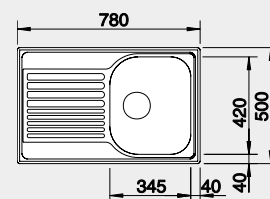

Materiál Obj. číslo MOC s DPH Akční cena v Kč
 nerez přírodní lesk 525 320 2-300 **1 950**

Výřez: 462 x 482 mm, R15
 Hloubka dřezu: 160mm

45 cm rozměr skříňky

BLANCO TIPO 45 S Mini

 Montáž shora

Materiál Obj. číslo MOC s DPH Akční cena v Kč
 nerez přírodní lesk 516 524 2-700 **2 450**

Výřez: 587 x 482 mm, R15
 Hloubka dřezu: 160 mm

45 cm rozměr skříňky

BLANCO TIPO 45 S Compact

 Montáž shora

Materiál Obj. číslo MOC s DPH Akční cena v Kč
 nerez přírodní lesk 513 441 2-800 **2 700**

Výřez: 762 x 482 mm, R15
 Hloubka dřezu: 170 mm

45 cm rozměr skříňky

BLANCO TIPO II 6 S

 Montáž shora

Materiál Obj. číslo MOC s DPH Akční cena v Kč
 nerez přírodní lesk 526 620 6-300 **5 000**

Výřez: 982 x 482 mm, R15
 Hloubka dřezu: 170/90 mm

60 cm rozměr skříňky