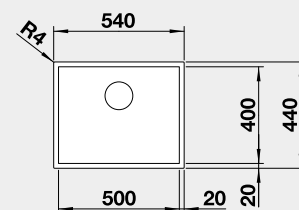

60 cm rozměr skříňky

BLANCO ZEROX 700-IF

 IF – plochý okraj

Materiál Obj. číslo MOC s DPH Akční cena v Kč
Dark Steel 526 246 25-800 **24 000**

Výřez: 730 x 430 mm, R0
Hloubka dřezu: 185 mm, R0

80 cm rozměr skříňky