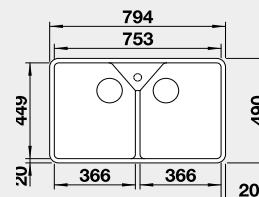

BLANCO KERAMIKA PuraPlus®

BLANCO VILLAE Farmhouse Single

Montáž pod pracovní desku

Barva	Obj. číslo	MOC s DPH	Akční cena v Kč
zářivě bílá	525 163	21 400	19 200

Výřez: podle šablony
Hloubka dřezu: 196 mm

80 cm Rozměr skříňky

BLANCO VILLAE Farmhouse Double

Montáž pod pracovní desku

Barva	Obj. číslo	MOC s DPH	Akční cena v Kč
zářivě bílá	525 164	22 600	20 200

Výřez: podle šablony
Hloubka dřezu: 195/195 mm

80 cm Rozměr skříňky

BLANCO TRADON

Barva	Obj. číslo	MOC s DPH	Akční cena v Kč
chrom	515 990	11 400	9 350
saténově zlatá	526 688	11 600	10 600

BLANCO VICUS dávkovač saponátu

Barva	Obj. číslo	MOC s DPH	Akční cena v Kč
chrom	524 290	5 100	4 600

objem nádoby: 500 ml