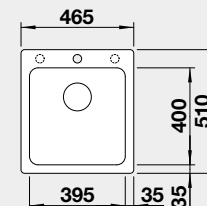

Výřez: 445 x 490 mm R15
Hloubka dřezu: 200 mm

45 cm rozměr skříňky

BLANCO NAYA 5

Montáž shora

Barva	Obj. číslo	MOC s DPH	Akční cena v Kč
černá	526 578	7-800	7 200
antracit	526 579		
šedá skála	526 580		
aluminium	526 581		
bílá	526 582		
NOVINKA bílá soft	527 127		
NOVINKA šedá vulkán	527 310		
tartufo	526 584		
kávová	526 585		