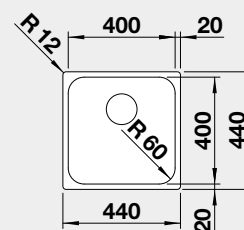

BLANCO NEREZ - IF – plochý okraj

BLANCO SUPRA 400-IF

Materiál Obj. číslo MOC s DPH Akční cena v Kč

nerez kartáčovaný bez táhla 526 350 6 600 **6 000**

Výřez: 430 x 430 mm, R15
Hloubka dřezu: 175 mm, R60

45 cm rozměr skříňky

BLANCO SUPRA 500-IF

Materiál Obj. číslo MOC s DPH Akční cena v Kč

nerez kartáčovaný bez táhla 526 351 8 400 **7 400**

Výřez: 530 x 430 mm, R15
Hloubka dřezu: 175 mm, R60

60 cm rozměr skříňky

BLANCO SOLIS 340-IF

Materiál Obj. číslo MOC s DPH Akční cena v Kč

nerez kartáčovaný 526 116 8 600 **7 600**

Výřez: 370 x 430 mm, R15
Hloubka dřezu: 185 mm, R42

40 cm rozměr skříňky

BLANCO SOLIS 400-IF

Materiál Obj. číslo MOC s DPH Akční cena v Kč

nerez kartáčovaný 526 118 9 200 **8 100**

Výřez: 430 x 430 mm, R15
Hloubka dřezu: 185 mm, R42

45 cm rozměr skříňky

BLANCO SOLIS 450-IF

Materiál Obj. číslo MOC s DPH Akční cena v Kč

nerez kartáčovaný 526 121 9 600 **8 600**

Výřez: 480 x 430 mm, R15
Hloubka dřezu: 185 mm, R42

50 cm rozměr skříňky

BLANCO SOLIS 500-IF

Materiál Obj. číslo MOC s DPH Akční cena v Kč

nerez kartáčovaný 526 123 10 900 **9 550**

Výřez: 530 x 430 mm, R15
Hloubka dřezu: 185 mm, R42

60 cm rozměr skříňky