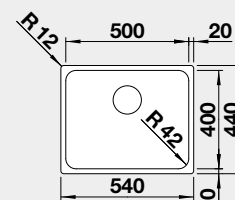

BLANCO NEREZ - U – montáž pod pracovní desku

BLANCO SUPRA 400-U

Montáž pod pracovní desku

Materiál	Obj. číslo	MOC s DPH	Akční cena v Kč
nerez kartáčovaný bez táhla	518 201	5 800	4 700

Výřez: 400 x 400 mm, R60
Hloubka dřezu: 175 mm, R60

45 cm rozměr skříňky

BLANCO SUPRA 450-U

Montáž pod pracovní desku

Materiál	Obj. číslo	MOC s DPH	Akční cena v Kč
nerez kartáčovaný bez táhla	518 203	6 900	5 300

Výřez: 450 x 400 mm, R60
Hloubka dřezu: 175 mm, R60

50 cm rozměr skříňky

BLANCO SUPRA 500-U

Montáž pod pracovní desku

Materiál	Obj. číslo	MOC s DPH	Akční cena v Kč
nerez kartáčovaný bez táhla	518 205	7 700	5 900

Výřez: 500 x 400 mm, R60
Hloubka dřezu: 175 mm, R60

60 cm rozměr skříňky

BLANCO SOLIS 400-U

Montáž pod pracovní desku

Materiál	Obj. číslo	MOC s DPH	Akční cena v Kč
nerez kartáčovaný bez táhla	526 117	7 500	6 550

Výřez: 400 x 400 mm, R42
Hloubka dřezu: 185 mm, R42

45 cm rozměr skříňky

BLANCO SOLIS 450-U

Montáž pod pracovní desku

Materiál	Obj. číslo	MOC s DPH	Akční cena v Kč
nerez kartáčovaný bez táhla	526 120	8 300	7 350

Výřez: 450 x 400 mm, R42
Hloubka dřezu: 185 mm, R42

50 cm rozměr skříňky

BLANCO SOLIS 500-U

Montáž pod pracovní desku

Materiál	Obj. číslo	MOC s DPH	Akční cena v Kč
nerez kartáčovaný bez táhla	526 122	8 700	7 700

Výřez: 500 x 400 mm, R42
Hloubka dřezu: 185 mm, R42

60 cm rozměr skříňky