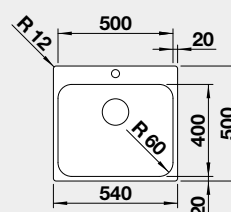

Výřez: 530 x 490 mm, R15
Hloubka dřezu: 175 mm, R60

60 cm rozměr skříňky

BLANCO SOLIS 400-IF/A

IF – plochý okraj

Materiál Obj. číslo MOC s DPH Akční cena v Kč

nerez kartáčovaný s excentrickým ovládáním PushControl 526 119 11-600 **10 250**