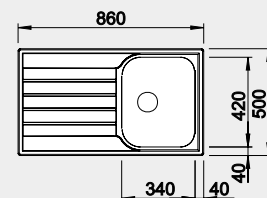

BLANCO NEREZ

BLANCO TIPO 9 E s excentrem

Montáž shora

Materiál

nerez přírodní lesk

Obj. číslo MOC s DPH Akční cena v Kč

526 338 6 700 **4 350**

Výřez: podle šablony
Hloubka dřezu: 160/35 mm

90x90 cm rozměr skříňky

BLANCO DINAS XL 6 S Compact

Montáž shora

Materiál

nerez kartáčovaný

Obj. číslo MOC s DPH Akční cena v Kč

525 121 5 800 **5 200**

Výřez: 760 x 480 mm, R15
Hloubka dřezu: 190 mm

60 cm rozměr skříňky

BLANCO DINAS 8

Montáž shora

Materiál

nerez kartáčovaný

Obj. číslo MOC s DPH Akční cena v Kč

523 377 6 500 **5 900**

Výřez: 840 x 480 mm, R15
Hloubka dřezu: 190/190 mm

80 cm rozměr skříňky

BLANCO LIVIT 45 S Salto

Montáž shora

Materiál

nerez kartáčovaný

Obj. číslo MOC s DPH Akční cena v Kč

514 786 6 200 **4 500**

Výřez: 842 x 482 mm, R15
Hloubka dřezu: 155 mm

45 cm rozměr skříňky

BLANCO LIVIT XL 6 S – s excentrem

Montáž shora

Materiál

nerez kartáčovaný

Obj. číslo MOC s DPH Akční cena v Kč

518 519 9 000 **6 900**

Výřez: 982 x 482 mm, R15
Hloubka dřezu: 160 mm

60 cm rozměr skříňky

BLANCO LEMIS 6-IF

IF – plochý okraj

Materiál

nerez kartáčovaný

Obj. číslo MOC s DPH Akční cena v Kč

525 108 7 200 **6 400**

Výřez: 595 x 480 mm, R15
Hloubka dřezu: 190 mm, R60

60 cm rozměr skříňky