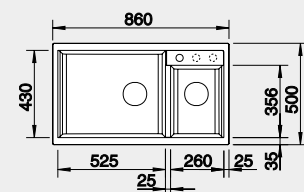

BLANCO SILGRANIT®

BLANCO METRA 45 S Compact

- lze použít armaturu s excentrickým ovládáním 237 858
Montáž shora

Barva	Obj. číslo	MOC s DPH	Akční cena v Kč
černá	525 912	9-900	8 150
antracit	519 561		
šedá skála	519 562		
aluminium	519 563		
bílá	519 565		
NOVINKA bílá soft	527 103		
NOVINKA šedá vulkán	527 286		
tartufo	519 569		
kávová	519 570		

Výřez: 660 x 480 mm, R15
Hloubka dřezu: 190 mm

45 cm rozměr skříňky

BLANCO METRA 45 S

- lze použít armaturu s excentrickým ovládáním 118 981
Montáž shora

Barva	Obj. číslo	MOC s DPH	Akční cena v Kč
černá	525 915	11-400	8 300
antracit	513 194		
šedá skála	518 869		
aluminium	513 186		
bílá	513 187		
NOVINKA bílá soft	527 106		
NOVINKA šedá vulkán	527 289		
tartufo	517 346		
kávová	515 039		

Výřez: 760 x 480 mm, R15
Hloubka dřezu: 190 mm

45 cm rozměr skříňky

BLANCO METRA 5 S

- lze použít excentrické ovládání 118 979
Montáž shora

Barva	Obj. číslo	MOC s DPH	Akční cena v Kč
černá	525 919	12-600	11 000
antracit	513 212		
šedá skála	518 872		
aluminium	513 204		
bílá	513 205		
NOVINKA bílá soft	527 110		
NOVINKA šedá vulkán	527 293		
tartufo	517 349		
kávová	515 042		

Výřez: 840 x 480 mm, R15
Hloubka dřezu: 190 mm

50 cm rozměr skříňky

BLANCO METRA XL 6 S

- lze použít excentrické ovládání 217 163
Montáž shora

Barva	Obj. číslo	MOC s DPH	Akční cena v Kč
černá	525 930	13-900	11 700
antracit	515 142		
šedá skála	518 880		
aluminium	515 135		
bílá	515 136		
NOVINKA bílá soft	527 124		
NOVINKA šedá vulkán	527 307		
tartufo	517 359		
kávová	515 143		

Výřez: 980 x 480 mm, R15
Hloubka dřezu: 190 mm

60 cm rozměr skříňky

BLANCO METRA 6 S

- lze použít excentrické ovládání 118 979
Montáž shora

Barva	Obj. číslo	MOC s DPH	Akční cena v Kč
černá	525 927	14-000	11 300
antracit	513 230		
šedá skála	518 878		
aluminium	513 222		
bílá	513 223		
NOVINKA bílá soft	527 117		
NOVINKA šedá vulkán	527 300		
tartufo	517 355		
kávová	515 046		

Výřez: 980 x 480 mm, R15
Hloubka dřezu: 190/130 mm