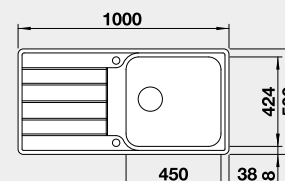

Výřez: 1140 x 480 mm, R15
Hloubka dřezu: 205/205 mm

80 cm rozměr skříňky

BLANCO NEREZ - IF – plochý okraj

BLANCO CLASSIMO 45 S-IF

IF – plochý okraj

Materiál Obj. číslo MOC s DPH Akční cena v Kč

nerez kartáčovaný 525 330 9 600 **8 500**
s excentrickým ovládáním
PushControl 

Výřez: 840 x 480, R15
Hloubka dřezu: 205 mm

45 cm rozměr skříňky

BLANCO CLASSIMO XL 6 S-IF

IF – plochý okraj

Materiál Obj. číslo MOC s DPH Akční cena v Kč

nerez kartáčovaný 525 327 11 300 **10 100**
s excentrickým ovládáním
PushControl 

Výřez: 980 x 480, R15
Hloubka dřezu: 205 mm

60 cm rozměr skříňky

BLANCO CLASSIMO 6 S-IF

IF – plochý okraj

Materiál Obj. číslo MOC s DPH Akční cena v Kč

nerez kartáčovaný 525 328 12 600 **11 300**
s excentrickým ovládáním
PushControl 