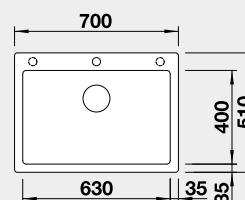

Výřez: 680 x 490 mm, R15
Hloubka dřezu: 220 mm

80 cm rozměr skříňky

BLANCO SILGRANIT®

BLANCO ZIA 40 S

 - lze použít excentrické ovládání 217 163
Montáž shora

Barva	Obj. číslo	MOC s DPH	Akční cena v Kč
černá	526 006	8-500	7 250
antracit	516 918		
aluminium	516 919		
bílá	516 922		
NOVINKA bílá soft	527 195		
NOVINKA šedá vulkán	527 378		
kávová	516 927		