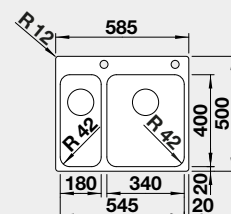

Výřez: 530 x 490 mm, R15
Hloubka dřezu: 185mm, R42

60 cm rozměr skříňky

BLANCO SOLIS 340/180-IF/A

IF – plochý okraj

Materiál Obj. číslo MOC s DPH Akční cena v Kč

nerez kartáčovaný s excentrickým ovládáním PushControl 526 132 21-300 **19 150**

- HLAVNÍ DŘEZ POUZE VPRAVO

Výřez: 575 x 490 mm, R15
Hloubka dřezu: 125/185 mm, R42

60 cm rozměr skříňky

BLANCO ANDANO 400-IF/A

IF – plochý okraj

Materiál Obj. číslo MOC s DPH Akční cena v Kč

nerez hedvábný lesk s excentrickým ovládáním PushControl 525 244 13-000 **11 750**