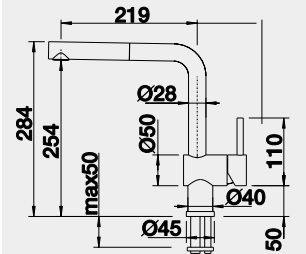

LINUS-S – vytahovací koncovka	Barva	Obj. číslo	MOC s DPH	Akční cena v Kč
	LINUS-S chrom	512 402	10-800	7 900
	LINUS-S PVD Steel	526 242	12-200	10 850
	LINUS-S černá matná	525 807	14-000	12 600
	LINUS-S saténově zlatá	526 684	10-200	9 400
	LINUS-S SILGRANIT®-Look:		12-200	10 500
	LINUS-S černá	526 148		
	LINUS-S antracit	516 688		
	LINUS-S šedá skála	518 813		
	LINUS-S aluminium	516 689		
	LINUS-S bílá	516 692		
	LINUS-S bílá soft	526 959		NOVINKA
	LINUS-S šedá vulkán	526 958		NOVINKA
	LINUS-S tartufo	517 621		
	LINUS-S kávová	516 697