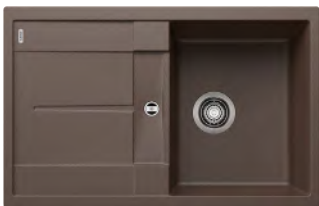

BLANCO METRA 45 S

- lze použít armaturu s excentrickým ovládáním 118 981
Montáž shora

Barva	Obj. číslo	MOC s DPH	Akční cena v Kč
černá	525 915	11-400	8 300
antracit	513 194		
šedá skála	518 869		
aluminium	513 186		
bílá	513 187		
NOVINKA bílá soft	527 106		
NOVINKA šedá vulkán	527 289		
tartufo	517 346		
kávová	515 039		

Výřez: 760 x 480 mm, R15
Hloubka dřezu: 190 mm

45 cm rozměr skříňky