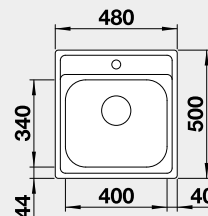

45 cm rozměr skříňky

BLANCO TOP EZ 8x4

Montáž shora

Materiál

nerez přírodní lesk

Obj. číslo MOC s DPH Akční cena v Kč

500 372 3-300 **2 800**

Výřez: 842 x 417 mm, R 15
Hloubka dřezu: 150/150 mm

90 cm rozměr skříňky

BLANCO RONDOSOL

Montáž shora

Materiál

nerez kartáčovaný

- 1 1/2" výpusť

nerez kartáčovaný

- 3 1/2" výpusť

Obj. číslo MOC s DPH Akční cena v Kč

513 307 2-600 **1 950**

513 306 2-800 **2 100**

Výřez: Ø 444 mm
Hloubka dřezu: 165 mm

45 cm rozměr skříňky

BLANCO DANA 45

Montáž shora

Materiál

nerez přírodní lesk

Obj. číslo MOC s DPH Akční cena v Kč

525 322 4-300 **3 900**

Výřez: 462 x 482 mm, R15
Hloubka dřezu: 158 mm

45 cm rozměr skříňky

BLANCO DANA 6

Montáž shora

Materiál