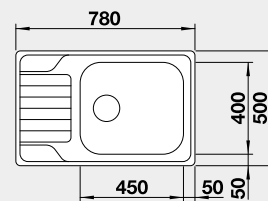

Montáž shora

Materiál

nerez kartáčovaný

Obj. číslo

525 121

Cena v Kč

5 090

Výřez: 760 x 480 mm, R15
Hloubka dřezu: 190 mm

60 cm rozměr skříňky