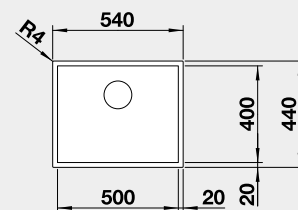

Cena v Kč

18 490

Výřez: 430 x 430 mm, R0
Hloubka dřezu: 175 mm, R0

45 cm rozměr skříňky