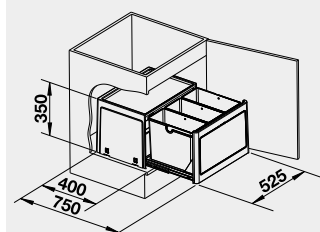

Obj. číslo

Cena v Kč

60 cm rozměr skříňky

BOTTON 60/3 Manual

517 469

3 890

- manuální otevírání

BLANCO košové systémy