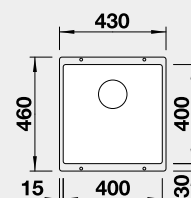

BLANCO SILGRANIT®

U - montáž pod pracovní desku

BLANCO ROTAN 400-U

- lze použít excentrické ovládání 118 979
Montáž pod pracovní desku

Barva	Obj. číslo
černá	526 097
antracit	521 332
bílá	521 334
bílá soft	527 145
šedá vulkán	527 328
kávová	521 337

Cena v Kč
7 390

Výřez: 400 x 400 mm, R10
Hloubka dřezu: 190 mm

50 cm rozměr skříňky

BLANCO ROTAN 500-U

- lze použít excentrické ovládání 118 979
Montáž pod pracovní desku

Barva	Obj. číslo
černá	526 098
antracit	523 075
bílá	523 076
bílá soft	527 146
šedá vulkán	527 329
kávová	521 353

Cena v Kč
7 990

Výřez: 500 x 400 mm, R10
Hloubka dřezu: 190 mm

60 cm rozměr skříňky

BLANCO ROTAN 340/160-U

- lze použít excentrické ovládání 118 979
Montáž pod pracovní desku

Barva	Obj. číslo
černá	526 096
antracit	523 077
bílá	523 078
bílá soft	527 144
šedá vulkán	527 327
kávová	521 351

Cena v Kč
10 690

Výřez: 525 x 400 mm, R10
Hloubka dřezu: 190/130 mm

60 cm rozměr skříňky

BLANCO ROTAN 700 - U

- lze použít excentrické ovládání 118 979
Montáž pod pracovní desku

Barva	Obj. číslo
černá	526 099
antracit	521 344
bílá	521 346
bílá soft	527 147
šedá vulkán	527 330
kávová	521 349

Cena v Kč
9 190

Výřez: 700 x 400 mm, R10
Hloubka dřezu: 190 mm

80 cm rozměr skříňky

BLANCO SUBLINE 320 - U

Montáž pod pracovní desku

Barva	Obj. číslo
černá	525 983
antracit	523 406
šedá skála	523 407
bílá	523 410
bílá soft	527 160
šedá vulkán	527 343
tartufo	523 414
kávová	523 415

Cena v Kč
8 190

Výřez: 320 x 400 mm, R10
Hloubka dřezu: 190 mm

40 cm rozměr skříňky

BLANCO SUBLINE 400-U - bez táhla

Montáž pod pracovní desku

Barva	Obj. číslo
černá	525 990
antracit	523 422
šedá skála	523 423
bílá	523 426
bílá soft	527 166
šedá vulkán	527 349
tartufo	523 429
kávová	523 431

Cena v Kč
8 590

Výřez: 400 x 400 mm, R10
Hloubka dřezu: 190 mm

50 cm rozměr skříňky