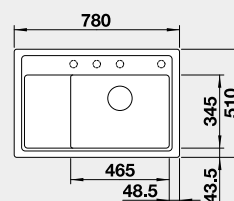

Barva	Obj. číslo
černá	526 052
antracit	523 774
šedá skála	523 775
bílá	523 778
bílá soft	527 185
šedá vulkán	527 368
tartufo	523 782
kávová	523 784

Cena v Kč
12 690

POUZE PRAVÉ PŘÍKROVÍ

Výřez: 760 x 490 mm, R15
Hloubka dřezu: 190 mm

60 cm rozměr skříňky