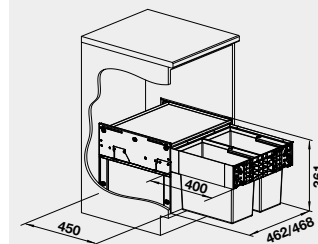

Název

SELECT II 50/2

Obj. číslo

526 201

Cena v Kč

6 300

- kvalitní plnovýsuv
- nosnost 50 kg
- tlumený dojezd

50 cm rozměr skříňky