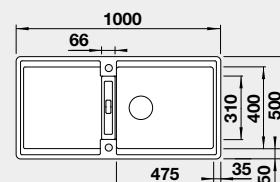

Montáž shora

Barva	Obj. číslo
černá	527 617
antracit	527 618
šedá skála	527 619
bílá	527 621
bílá soft	527 622
šedá vulkán	527 620
tartufo	527 623
kávová	527 624

Cena v Kč
13 190

Výřez: 980 x 480 mm, R15
Hloubka dřezu: 200 mm
- mřížka součástí balení

60 cm rozměr skříňky