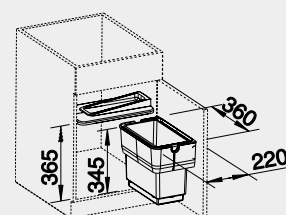

SINGOLO

512 880

1 750

- montáž na dvířka