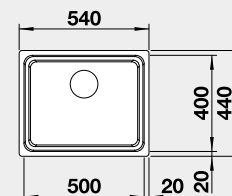

BLANCO ETAGON 500-IF - s nerezovými pojezdy	Materiál	Obj. číslo	Cena v Kč
	hedvábný lesk bez táhla	521 840	14 250
IF – plochý okraj		Výřez: 530 x 430 mm, R15 Hloubka dřezu: 190 mm, R35/25	

60 cm rozměr skříňky