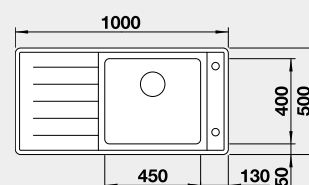

523 002

17 990

strana se určuje podle vaničky

Výřez: 836 x 476 mm, R15
Hloubka dřezu: 210 mm

60 cm rozměr skříňky

BLANCO ANDANO XL 6 S-IF - s excentrem a miskou

IF – plochý okraj

Materiál

Výřez: 976 x 476 mm, R15
Hloubka dřezu: 210 mm

60 cm rozměr skříňky

BLANCO NEREZ - IF – plochý okraj

BLANCO SUPRA 400-IF	Materiál	Obj. číslo	Cena v Kč	45 cm rozměr skříňky
	nerez kartáčovaný bez táhla	526 350	6 250	
 IF – plochý okraj		Výřez: 430 x 430 mm, R15 Hloubka dřezu: 175 mm, R60		
BLANCO SUPRA 500-IF	Materiál	Obj. číslo	Cena v Kč	60 cm rozměr skříňky
	nerez kartáčovaný bez táhla	526 351	7 590	
 IF – plochý okraj		Výřez: 530 x 430 mm, R15 Hloubka dřezu: 175 mm, R60		
BLANCO SOLIS 340-IF	Materiál	Obj. číslo	Cena v Kč	40 cm rozměr skříňky
	nerez kartáčovaný bez táhla	526 116	7 690	
 IF – plochý okraj		Výřez: 370 x 430 mm, R15 Hloubka dřezu: 185 mm, R42		
BLANCO SOLIS 400-IF	Materiál	Obj. číslo	Cena v Kč	45 cm rozměr skříňky
	nerez kartáčovaný bez táhla	526 118	8 190	
 IF – plochý okraj		Výřez: 430 x 430 mm, R15 Hloubka dřezu: 185 mm, R42		
BLANCO SOLIS 450-IF	Materiál	Obj. číslo	Cena v Kč	50 cm rozměr skříňky
	nerez kartáčovaný bez táhla	526 121	8 750	
 IF – plochý okraj		Výřez: 480 x 430 mm, R15 Hloubka dřezu: 185 mm, R42		
BLANCO SOLIS 500-IF	Materiál	Obj. číslo	Cena v Kč	60 cm rozměr skříňky
	nerez kartáčovaný bez táhla	526 123	9 790	
 IF – plochý okraj		Výřez: 530 x 430 mm, R15 Hloubka dřezu: 185 mm, R42		