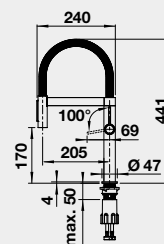

Barva	Obj. číslo	Cena v Kč
CULINA-S II Mini PVD steel	527 467	10 990
CULINA-S II Mini černá matná	527 468	11 390
CULINA-S II Mini satin dark steel	527 469	11 390
CULINA-S II Mini satin platinum	527 703	11 390
- magnetický držák sprchy