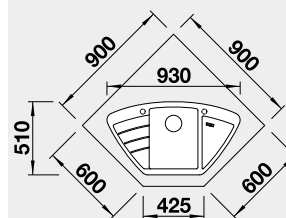

Barva	Obj. číslo	Cena v Kč
černá	526 031	10 390
antracit	514 764	
bílá	514 758	
bílá soft	527 212	
šedá vulkán	527 395	
kávo	515 074	

Výřez: podle šablony
Hloubka dřezu: 180/27 mm

90x90/60 cm rozměr skříňky