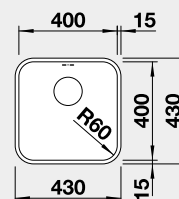

Cena v Kč

4 350

Výřez: 400 x 400 mm, R60
Hloubka dřezu: 175 mm, R60

45 cm rozměr skříňky