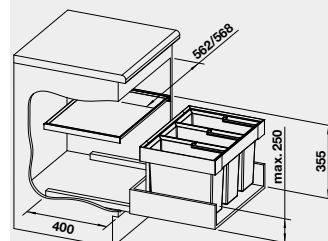

FLEXON II 60/3

521 472

4 100