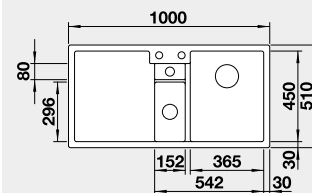

Barva	Obj. číslo	Cena v Kč
černá	525 866	13 790
antracit	523 344	
šedá skála	523 345	
bílá	523 348	
bílá soft	527 058	
šedá vulkán	527 241	
tartufo	523 351	
kávo	523 353	

POUZE PRÁVÉ PROVEDENÍ

Výřez: 984 x 494 mm R15
Hloubka dřezu: 190/140/26 mm
- plastová miska s víkem součástí dodávky

60 cm rozměr skříňky