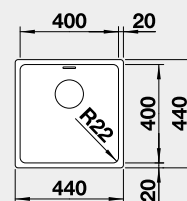

Cena v Kč

7 450

Výřez: 400 x 400 mm, R22
Hloubka dřezu: 190 mm, R22

45 cm rozměr skříňky