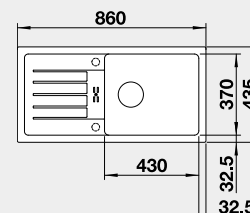

Výřez: 840 x 415 mm, R15
Hloubka dřezu: 180 mm

45 cm rozměr skříňky

BLANCO FAVUM XL 6 S

 - lze použít excentrické ovládání 118 979
Montáž shora

Barva	Obj. číslo	Cena v Kč
černá	526 082	7 190
antracit	524 233	
bílá	524 235	
bílá soft	527 084	
šedá vulkán	527 267	
kávová	524 238	

Výřez: 840 x 415 mm, R15
Hloubka dřezu: 180 mm

60 cm rozměr skříňky

BLANCO SILGRANIT®

BLANCO ZIA 40 S

 - lze použít excentrické ovládání 217 163
Montáž shora

Barva	Obj. číslo	Cena v Kč
černá	526 006	7 390
antracit	516 918	
bílá	516 922	
bílá soft	527 195	
šedá vulkán	527 378	
kávová	516 927	