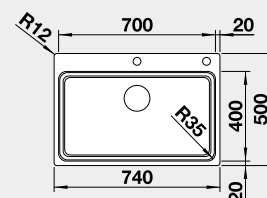

Materiál

nerez hedvábný lesk
s táhlem

Obj. číslo

524 274

Cena v Kč

18 550

Výřez: 730 x 490 mm, R15
Hloubka dřezu: 190 mm, R35/25

80 cm rozměr skříňky