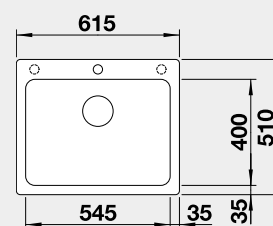

Výřez: 495 x 490 mm R15
Hloubka dřezu: 200 mm

50 cm rozměr skříňky

BLANCO NAYA 6

Montáž shora

Barva	Obj. číslo	Cena v Kč
černá	525 941	8 350
antracit	519 638	
šedá skála	519 639	
bílá	519 641	
bílá soft	527 128	
šedá vulkán	527 311	
tartufo	519 644	
kávová	519 645	

Výřez: 595 x 490 mm R15
Hloubka dřezu: 200 mm

60 cm rozměr skříňky

BLANCO DALAGO 45 – s excentrem

Montáž shora

Barva	Obj. číslo	Cena v Kč
černá	525 869	8 090
antracit	517 156	
šedá skála	518 846	
bílá	517 160	
bílá soft	527 059	
šedá vulkán	527 242	
tartufo	517 317	
kávová	517 165	