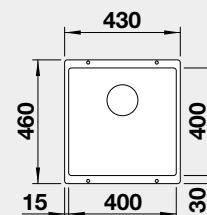

BLANCO SILGRANIT®

U - montáž pod pracovní desku

BLANCO ROTAN 400-U

- lze použít excentrické ovládání 118 979
Montáž pod pracovní desku

Barva	Obj. číslo
černá	526 097
antracit	521 332
bílá	521 334
bílá soft	527 145
šedá vulkán	527 328
kávová	521 337

Cena v Kč
7 390

Výřez: 400 x 400 mm, R10
Hloubka dřezu: 190 mm

50 cm rozměr skříňky

BLANCO ROTAN 500-U

- lze použít excentrické ovládání 118 979
Montáž pod pracovní desku

Barva	Obj. číslo
černá	526 098
antracit	523 075
bílá	523 076
bílá soft	527 146
šedá vulkán	527 329
kávová	521 353

Cena v Kč
7 990

Výřez: 500 x 400 mm, R10
Hloubka dřezu: 190 mm

60 cm rozměr skříňky

BLANCO ROTAN 340/160-U

- lze použít excentrické ovládání 118 979
Montáž pod pracovní desku

Barva	Obj. číslo
černá	526 096
antracit	523 077
bílá	523 078
bílá soft	527 144
šedá vulkán	527 327
kávová	521 351

Cena v Kč
10 690

Výřez: 525 x 400 mm, R10
Hloubka dřezu: 190/130 mm

60 cm rozměr skříňky

BLANCO ROTAN 700 - U

- lze použít excentrické ovládání 118 979
Montáž pod pracovní desku

Barva	Obj. číslo
černá	526 099
antracit	521 344
bílá	521 346
bílá soft	527 147
šedá vulkán	527 330
kávová	521 349

Cena v Kč
9 190

Výřez: 700 x 400 mm, R10
Hloubka dřezu: 190 mm

80 cm rozměr skříňky

BLANCO SUBLINE 320 - U

Montáž pod pracovní desku

Barva	Obj. číslo
černá	525 983
antracit	523 406
šedá skála	523 407
bílá	523 410
bílá soft	527 160
šedá vulkán	527 343
tartufo	523 414
kávová	523 415

Cena v Kč
8 190

Výřez: 320 x 400 mm, R10
Hloubka dřezu: 190 mm

40 cm rozměr skříňky

BLANCO SUBLINE 400-U - bez táhla

Montáž pod pracovní desku

Barva	Obj. číslo
černá	525 990
antracit	523 422
šedá skála	523 423
bílá	523 426
bílá soft	527 166
šedá vulkán	527 349
tartufo	523 429
kávová	523 431

Cena v Kč
8 590

Výřez: 400 x 400 mm, R10
Hloubka dřezu: 190 mm

50 cm rozměr skříňky