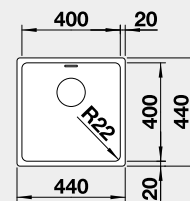

BLANCO NEREZ - IF – plochý okraj

BLANCO ANDANO 400-IF	Materiál	Obj. číslo	Cena v Kč
	hedvábný lesk bez táhla	522 957	8 750
IF – plochý okraj		Výřez: 430 x 430 mm, R15 Hloubka dřezu: 190 mm, R22	

45 cm rozměr skříňky