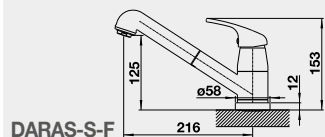

BLANCO SMĚŠOVACÍ BATERIE

- speciální baterie pro umístění před okno

DARAS-F, DARAS-S-F – vyťahovací koncovka (S) – před okno (F)

DARAS-F - před okno chrom	Obj. číslo 521 751	Cena v Kč 3 590
DARAS-S-F - před okno chrom	Obj. číslo 521 752	Cena v Kč 4 990

- minimální výška křídla okna od dřezu:
DARAS - F - 3 cm
DARAS-S-F - 4 cm

CORESSA-F – páka vpravo nebo vlevo
LARESSA-F – páka vpravo nebo vlevo

CORESSA-F chrom – páka vpravo	Obj. číslo 521 543	Cena v Kč 7 490
CORESSA-F chrom – páka vlevo	Obj. číslo 521 544	Cena v Kč 7 490
LARESSA-F chrom – páka vpravo	Obj. číslo 521 545	Cena v Kč 7 290
LARESSA-F chrom – páka vlevo	Obj. číslo 521 546	Cena v Kč 7 290

- minimální výška křídla okna od dřezu 6,5 cm

ALTA-F II, ALTA-S-F II – výsuvná sprcha s přepínáním

ALTA-F II chrom	Obj. číslo 527 542	Cena v Kč 8 990
ALTA-S-F II chrom	Obj. číslo 527 557	Cena v Kč 10 490

- minimální výška křídla okna od dřezu ALTA-F 2,5 cm, ALTA-S-F 4,5 cm

LINUS-F, LINUS-S-F – vyťahovací koncovka

LINUS-F chrom	Obj. číslo 514 025	Cena v Kč 7 790
LINUS-S-F chrom	Obj. číslo 514 023	Cena v Kč 8 790
LINUS-S-F černá matná	Obj. číslo 527 523	Cena v Kč 9 990

- minimální výška křídla okna od dřezu LINUS-F 2,5 cm, LINUS-S-F 4,5 cm

LANORA-F, LANORA-S-F – vyťahovací koncovka

LANORA-F nerez kartáčovaný	Obj. číslo 526 179	Cena v Kč 6 890
LANORA-S-F nerez kartáčovaný	Obj. číslo 526 180	Cena v Kč 10 690

- minimální výška křídla okna od dřezu
LANORA-F 2,5 cm, LANORA-S-F 4,5 cm