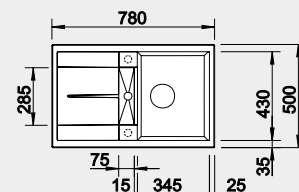

BLANCO SILGRANIT®

BLANCO METRA 45 S Compact

- lze použít armaturu s excentrickým ovládáním 237 858
Montáž shora

Barva	Obj. číslo	Cena v Kč
černá	525 912	8 090
antracit	519 561	
šedá skála	519 562	
bílá	519 565	
bílá soft	527 103	
šedá vulkán	527 286	
tartufo	519 569	
kávová	519 570	

Výřez: 660 x 480 mm, R15
Hloubka dřezu: 190 mm

45 cm rozměr skříňky

BLANCO METRA 45 S

- lze použít armaturu s excentrickým ovládáním 118 981
Montáž shora

Barva	Obj. číslo	Cena v Kč
černá	525 915	7 790
antracit	513 194	
šedá skála	518 869	
bílá	513 187	
bílá soft	527 106	
šedá vulkán	527 289	
tartufo	517 346	
kávová	515 039	

Výřez: 760 x 480 mm, R15
Hloubka dřezu: 190 mm

45 cm rozměr skříňky

BLANCO METRA 5 S

- lze použít excentrické ovládání 118 979
Montáž shora

Barva	Obj. číslo	Cena v Kč
černá	525 919	9 190
antracit	513 212	
šedá skála	518 872	
bílá	513 205	
bílá soft	527 110	
šedá vulkán	527 293	
tartufo	517 349	
kávová	515 042	

Výřez: 840 x 480 mm, R15
Hloubka dřezu: 190 mm

50 cm rozměr skříňky

BLANCO METRA XL 6 S

- lze použít excentrické ovládání 217 163
Montáž shora

Barva	Obj. číslo	Cena v Kč
černá	525 930	10 990
antracit	515 142	
šedá skála	518 880	
bílá	515 136	
bílá soft	527 124	
šedá vulkán	527 307	
tartufo	517 359	
kávová	515 143	

Výřez: 980 x 480 mm, R15
Hloubka dřezu: 190 mm

60 cm rozměr skříňky

BLANCO METRA 6 S

- lze použít excentrické ovládání 118 979
Montáž shora

Barva	Obj. číslo	Cena v Kč
černá	525 927	9 990
antracit	513 230	
šedá skála	518 878	
bílá	513 223	
bílá soft	527 117	
šedá vulkán	527 300	
tartufo	517 355	
kávová	515 046	

Výřez: 980 x 480 mm, R15
Hloubka dřezu: 190/130 mm

60 cm rozměr skříňky

BLANCO METRA 9

- lze použít excentrické ovládání 118 979
Montáž shora

Barva	Obj. číslo	Cena v Kč
černá	525 936	10 590
antracit	513 273	
šedá skála	518 886	
bílá	513 269	
bílá soft	527 121	
šedá vulkán	527 304	
tartufo	517 364	
kávová	515 050	

Výřez: 840 x 480 mm, R15
Hloubka dřezu: 190/190 mm