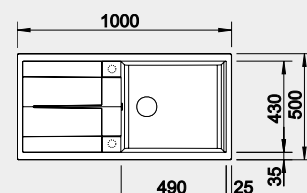

BLANCO SILGRANIT®

BLANCO METRA 45 S Compact

- lze použít armaturu s excentrickým ovládáním 237 858
Montáž shora

Barva	Obj. číslo	Cena v Kč
černá	525 912	8 090
antracit	519 561	
šedá skála	519 562	
bílá	519 565	
bílá soft	527 103	
šedá vulkán	527 286	
tartufo	519 569	
kávová	519 570	

Výřez: 660 x 480 mm, R15
Hloubka dřezu: 190 mm

45 cm rozměr skříňky

BLANCO METRA 45 S

- lze použít armaturu s excentrickým ovládáním 118 981
Montáž shora

Barva	Obj. číslo	Cena v Kč
černá	525 915	7 790
antracit	513 194	
šedá skála	518 869	
bílá	513 187	
bílá soft	527 106	
šedá vulkán	527 289	
tartufo	517 346	
kávová	515 039	

Výřez: 760 x 480 mm, R15
Hloubka dřezu: 190 mm

45 cm rozměr skříňky

BLANCO METRA 5 S

- lze použít excentrické ovládání 118 979
Montáž shora

Barva	Obj. číslo	Cena v Kč
černá	525 919	9 190
antracit	513 212	
šedá skála	518 872	
bílá	513 205	
bílá soft	527 110	
šedá vulkán	527 293	
tartufo	517 349	
kávová	515 042	

Výřez: 840 x 480 mm, R15
Hloubka dřezu: 190 mm

50 cm rozměr skříňky

BLANCO METRA XL 6 S

- lze použít excentrické ovládání 217 163
Montáž shora

Barva	Obj. číslo	Cena v Kč
černá	525 930	10 990
antracit	515 142	
šedá skála	518 880	
bílá	515 136	
bílá soft	527 124	
šedá vulkán	527 307	
tartufo	517 359	
kávová	515 143	

Výřez: 980 x 480 mm, R15
Hloubka dřezu: 190 mm

60 cm rozměr skříňky

BLANCO METRA 6 S

- lze použít excentrické ovládání 118 979
Montáž shora

Barva	Obj. číslo	Cena v Kč
černá	525 927	9 990
antracit	513 230	
šedá skála	518 878	
bílá	513 223	
bílá soft	527 117	
šedá vulkán	527 300	
tartufo	517 355	
kávová	515 046	

Výřez: 980 x 480 mm, R15
Hloubka dřezu: 190/130 mm

60 cm rozměr skříňky

BLANCO METRA 9

- lze použít excentrické ovládání 118 979
Montáž shora

Barva	Obj. číslo	Cena v Kč
černá	525 936	10 590
antracit	513 273	
šedá skála	518 886	
bílá	513 269	
bílá soft	527 121	
šedá vulkán	527 304	
tartufo	517 364	
kávová	515 050	

Výřez: 840 x 480 mm, R15
Hloubka dřezu: 190/190 mm