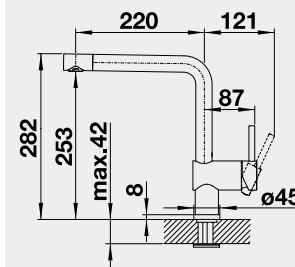

BLANCO SMĚŠOVACÍ BATERIE

LINUS	Barva	Obj. číslo	Cena v Kč
	LINUS chrom	514 019	6 350
	LINUS PVD Steel	526 241	7 790
	LINUS černá matná	525 806	7 790
	LINUS satin gold	526 683	8 490
	LINUS satin dark steel	527 732	9 890
	LINUS satin platinum	527 698	9 890
	LINUS SILGRANIT®-Look:		
	LINUS černá	526 149	
	LINUS antracit	516 698	
	LINUS šedá skála	518 814	
	LINUS bílá	516 702	7 390
	LINUS bílá soft	526 961	
	LINUS šedá vulkán	526 960	
	LINUS tartufo	517 622	
LINUS kávová	516 707