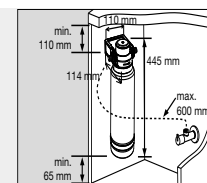

PDF KARTUŠE NÁVOD

k bateriím na filtrovanou vodu: FONTAS II, FONTAS-S II, TRIMA, EVOL - S PRO, CATRIS-S Flexo FILTER