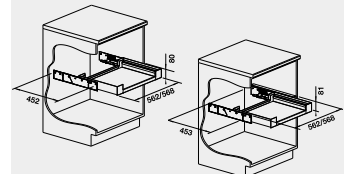

Flat Drawer 60 P

- pro skříňky s výsuvnými dvířky

527 665

3 590

Flat Drawer 60 H

- pro skříňky s křídlovými dvířky

527 666

3 590

- kvalitní plnovýsuv
- obsahuje pojezdy s tlumením

Flat Drawer 60 P

Flat Drawer 60 H

BLANCO ORGA SHELF 60 P

Název

Obj. číslo

Cena v Kč

60 cm rozměr skříňky