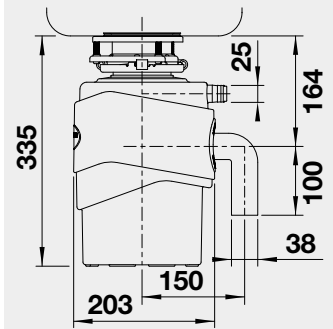

- motor: 0.75 HP/ 550W/ 230V/ 50 Hz/ 10 A
- hmotnost drtiče: 10,6 kg
- automatické vypnutí drtiče po max. 25 minutách nečinnosti
- hlučnost: <60 dB
- pevný, 90 cm dlouhý napájecí kabel
- resetovací tlačítko na spodní straně drtiče
- je potřebná 3 1/2" výpusť dřezu
- maximální výška odpadu ve stěně 45 cm

V dodávce k drtičům BLANCO FWD Medium