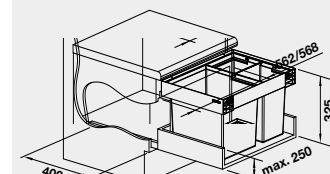

Název

Obj. číslo

Cena v Kč

FLEXON II LOW XL 60/3

526 643

4 150

- bez horního krytu

60 cm rozměr skříňky