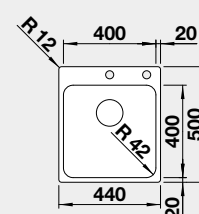

Materiál   **Obj. číslo**   **Cena v Kč**

neroz kartáčovaný   526 119   **10 490**
s excentrickým ovládáním

PushControl

Výřez: 430 x 490 mm, R15
Hloubka dřezu: 185 mm, R42

45 cm rozměr skříňky