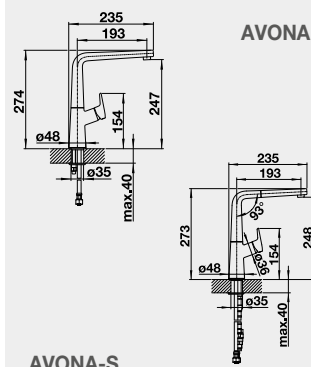

AVONA, AVONA-S – vytahovací koncovka	Barva	Obj. číslo	Cena v Kč
	AVONA chrom	521 267	7 390
	AVONA-S chrom	521 277	9 490
	AVONA-S SILGRANIT®-Look:		
	AVONA-S černá	526 170	
	AVONA-S antracit	521 278	
	AVONA-S šedá skála	521 285	
	AVONA-S bílá	521 280	
	AVONA-S bílá soft	526 929	11 690
	AVONA-S šedá vulkán	526 928	
	AVONA-S tartufo	521 283