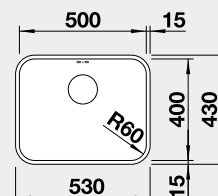

60 cm rozměr skříňky

BLANCO SOLIS 400-U

 Montáž pod pracovní desku

Materiál

nerez kartáčovaný
bez táhla

Obj. číslo

526 117

Cena v Kč