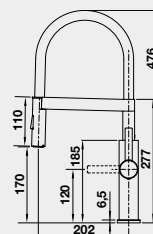

BLANCO SMĚŠOVACÍ BATERIE

PANERA-S
– výsuvná sprcha s přepínáním

Barva	Obj. číslo	Cena v Kč
PANERA-S nerez kartáčovaný	521 547	25 890

SONEA-S Flexo
– sprcha s přepínáním

Barva	Obj. číslo	Cena v Kč
SONEA-S Flexo nerez kartáčovaný	526 616	11 990