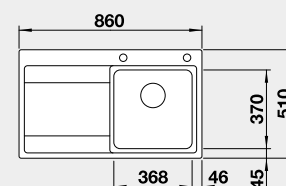

521 657

21 490

strana se určuje podle vaničky

Výřez: 840 x 490 mm, R15
Hloubka dřezu: 196 mm R10

45 cm rozměr skříňky

BLANCO DIVON II 5 S-IF

IF – plochý okraj

Materiál