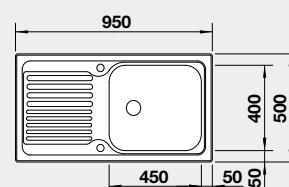

BLANCO NEREZ

BLANCO TIPO 45 S Mini

Montáž shora

Materiál

nerez přírodní lesk

Obj. číslo

516 524

Cena v Kč

2 350

Výřez: 587 x 482 mm, R15
Hloubka dřezu: 160 mm

45 cm rozměr skříňky

BLANCO TIPO 45 S Compact

Montáž shora

Materiál

nerez přírodní lesk

Obj. číslo

513 441

Cena v Kč

2 550

Výřez: 762 x 482 mm, R15
Hloubka dřezu: 170 mm

45 cm rozměr skříňky

BLANCO TIPO II 6 S

Montáž shora

Materiál

nerez přírodní lesk

Obj. číslo

526 620

Cena v Kč

5 190

Výřez: 982 x 482 mm, R15
Hloubka dřezu: 170/90 mm

60 cm rozměr skříňky

BLANCO TIPO XL 6 S s excentrem

Montáž shora

Materiál

nerez přírodní lesk

Obj. číslo

514 243

Cena v Kč

4 800

Výřez: 932 x 482 mm, R15
hloubka dřezu: 190 mm

60 cm rozměr skříňky

BLANCO TIPO 8 S

Montáž shora

Materiál

nerez přírodní lesk

Obj. číslo

511 925

Cena v Kč

6 390

Výřez: 1192 x 482 mm, R15
Hloubka dřezu: 165/165 mm

80 cm rozměr skříňky

BLANCO TIPO 9 E s excentrem

Montáž shora

Materiál

nerez přírodní lesk

Obj. číslo

526 338

Cena v Kč

4 300

Výřez: podle šablony
Hloubka dřezu: 165/35 mm

90x90 cm rozměr skříňky