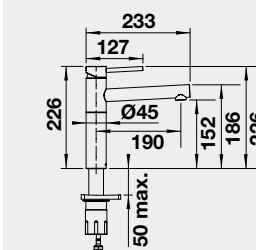

ALTA-F II chrom	Obj. číslo 527 542	Cena v Kč 8 990
ALTA-S-F II chrom	Obj. číslo 527 557	Cena v Kč 10 490

- minimální výška křídla okna od dřezu ALTA-F 2,5 cm, ALTA-S-F 4,5 cm