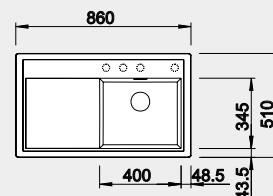

Barva	Obj. číslo L
černá	526 034
antracit	523 850
šedá skála	523 851
bílá	523 854
bílá soft	527 176
šedá vulkán	527 359
tartufo	523 859
kávová	523 861

Cena v Kč
8 290

strana se určuje podle vaničky

Výřez: 840 x 490 mm, R15
Hloubka dřezu: 190 mm

45 cm rozměr skříňky