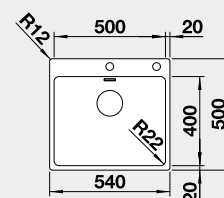

Cena v Kč

23 990

Výřez: 735 x 490 mm, R15
Hloubka dřezu: 190/190 mm, R22

80 cm rozměr skříňky

BLANCO ETAGON 500-IF/A - s nerezovými pojezdy

IF – plochý okraj

Materiál

nerez hedvábný lesk
s táhlem

Obj. číslo

521 748

Cena v Kč

17 150

Výřez: 530 x 490 mm, R15
Hloubka dřezu: 190 mm, R35/25

60 cm rozměr skříňky

BLANCO ETAGON 700-IF/A - s nerezovými pojezdy

IF – plochý okraj