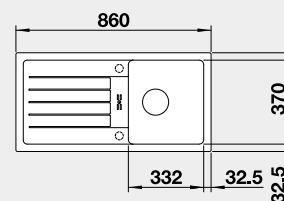

BLANCO SILGRANIT®

BLANCO LEGRA 45 S

- lze použít excentrické ovládání 217 163
Montáž shora

Barva	Obj. číslo	Cena v Kč
černá	526 083	5 890
antracit	522 201	
bílá	522 203	
bílá soft	527 085	
šedá vulkán	527 268	
kávová	522 206	

Výřez: 760 x 480 mm, R15
Hloubka dřezu: 190 mm

45 cm rozměr skříňky

BLANCO LEGRA XL 6 S

- lze použít excentrické ovládání 217 163
Montáž shora

Barva	Obj. číslo	Cena v Kč
černá	526 087	7 450
antracit	523 326	
bílá	523 328	
bílá soft	527 091	
šedá vulkán	527 274	
kávová	523 331	

Výřez: 840 x 480 mm, R15
Hloubka dřezu: 190 mm

60 cm rozměr skříňky

BLANCO LEGRA 6 S

Montáž shora

Barva	Obj. číslo	Cena v Kč
černá	526 086	8 690
antracit	522 207	
bílá	522 209	
bílá soft	527 088	
šedá vulkán	527 271	
kávová	522 212	

Výřez: 980 x 480 mm, R15
Hloubka dřezu: 190/120 mm

60 cm rozměr skříňky

BLANCO LEGRA 8

- lze použít excentrické ovládání 118 979
Montáž shora

Barva	Obj. číslo	Cena v Kč
černá	526 223	8 290
antracit	526 224	
bílá	526 226	
bílá soft	527 089	
šedá vulkán	527 272	
kávová	526 229	

Výřez: 760 x 480 mm, R15
Hloubka dřezu: 190/190 mm

80 cm rozměr skříňky

BLANCO FAVUM 45 S

- lze použít excentrické ovládání 118 979
Montáž shora

Barva	Obj. číslo	Cena v Kč
černá	526 081	6 190
antracit	524 227	
bílá	524 229	
bílá soft	527 083	
šedá vulkán	527 266	
kávová	524 232	

Výřez: 840 x 415 mm, R15
Hloubka dřezu: 180 mm

45 cm rozměr skříňky

BLANCO FAVUM XL 6 S

- lze použít excentrické ovládání 118 979
Montáž shora

Barva	Obj. číslo	Cena v Kč
černá	526 082	7 190
antracit	524 233	
bílá	524 235	
bílá soft	527 084	
šedá vulkán	527 267	
kávová	524 238	

Výřez: 840 x 415 mm, R15
Hloubka dřezu: 180 mm

60 cm rozměr skříňky