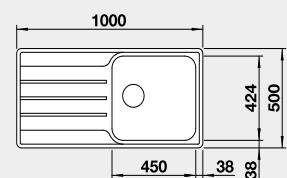

Výřez: 585 x 480 mm, R15
Hloubka dřezu: 205 mm

45 cm rozměr skříňky

BLANCO NEREZ - IF – plochý okraj

BLANCO LEMIS 45 S-IF

 IF – plochý okraj

Materiál	Obj. číslo	Cena v Kč
nerez kartáčovaný	523 030	5 490

Výřez: 840 x 480 mm, R15
Hloubka dřezu: 205 mm

45 cm rozměr skříňky

BLANCO LEMIS XL 6 S IF Compact

 IF – plochý okraj

Materiál	Obj. číslo	Cena v Kč
nerez kartáčovaný	525 111	6 790

Výřez: 760 x 480 mm, R15
Hloubka dřezu: 205 mm

60 cm rozměr skříňky

BLANCO LEMIS XL 6 S-IF

 IF – plochý okraj

Materiál	Obj. číslo	Cena v Kč
nerez kartáčovaný	523 034	6 890

Výřez: 980 x 480 mm, R15
Hloubka dřezu: 205 mm

60 cm rozměr skříňky

BLANCO LEMIS 6 S-IF

 IF – plochý okraj

Materiál	Obj. číslo	Cena v Kč
nerez kartáčovaný	523 032	7 290