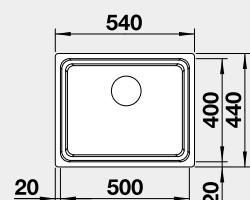

stranu určuje větší vanička

Výřez: 545 x 400 mm, R22
Hloubka dřezu: 190/130 mm, R22

60 cm rozměr skříňky

BLANCO ETAGON 500-U - s nerezovými pojedy

 Montáž pod pracovní desku

Materiál

nerez hedvábný lesk
bez táhla

Obj. číslo

521 841

Cena v Kč

12 690

Výřez: 500 x 400 mm, R35
Hloubka dřezu: 190 mm, R35/25

60 cm rozměr skříňky

BLANCO ETAGON 700-U - s nerezovými pojedy

 Montáž pod pracovní desku