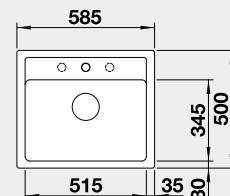

BLANCO SILGRANIT®

BLANCO PLEON 5

- ovládání výpusti viz str. 33
Montáž shora

EXTRA HLUBOKÝ DŘEZ

Barva	Obj. číslo
černá	525 951
antracit	521 504
šedá skála	521 669
bílá	521 672
bílá soft	527 135
šedá vulkán	527 318
tartufo	521 675
kávová	521 677

Cena v Kč

9 590

Výřez: 495 x 490 mm, R15
Hloubka dřezu: 220 mm

50 cm rozměr skříňky

BLANCO PLEON 6

- ovládání výpusti viz str. 33
Montáž shora

EXTRA HLUBOKÝ DŘEZ

Barva	Obj. číslo
černá	525 953
antracit	521 678
šedá skála	521 679
bílá	521 683
bílá soft	527 137
šedá vulkán	527 320
tartufo	521 686
kávová	521 688

Cena v Kč

9 990

Výřez: 595 x 490 mm, R15
Hloubka dřezu: 220 mm

60 cm rozměr skříňky

BLANCO PLEON 8

- ovládání výpusti viz str. 33
Montáž shora

EXTRA HLUBOKÝ DŘEZ

Barva	Obj. číslo
černá	525 957
antracit	523 043
šedá skála	523 044
bílá	523 047
bílá soft	527 140
šedá vulkán	527 323
tartufo	523 050
kávová	523 052

Cena v Kč

10 590

Výřez: 680 x 490 mm, R15
Hloubka dřezu: 220 mm

80 cm rozměr skříňky

BLANCO ETAGON 6 - s nerezovými pojedy

- ovládání výpusti viz str. 33
Montáž shora

EXTRA HLUBOKÝ DŘEZ

Barva	Obj. číslo
černá	525 890
antracit	524 539
šedá skála	524 540
bílá	524 543
bílá soft	527 076
šedá vulkán	527 259
tartufo	524 546
kávová	524 548

Cena v Kč

13 490

Výřez: 588 x 498 mm, R15
Hloubka dřezu: 220 mm

60 cm rozměr skříňky

BLANCO ETAGON 8 - s nerezovými pojedy

- ovládání výpusti viz str. 33
Montáž shora

EXTRA HLUBOKÝ DŘEZ

Barva	Obj. číslo
černá	525 893
antracit	525 187
šedá skála	525 188
bílá	525 191
bílá soft	527 079
šedá vulkán	527 262
tartufo	525 194
kávová	525 196

Cena v Kč

14 490

Výřez: 768 x 498 mm, R15
Hloubka dřezu: 220 mm

80 cm rozměr skříňky

BLANCO LEGRA 6

- lze použít excentrické ovládání 217 163
Montáž shora

Barva	Obj. číslo
černá	526 084
antracit	523 332
bílá	523 334
bílá soft	527 086
šedá vulkán	527 269
kávová	523 337

Cena v Kč

7 190

Výřez: 565 x 480 mm, R15
Hloubka dřezu: 190 mm