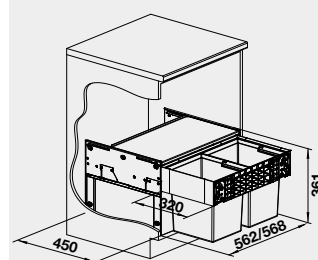

Název

SELECT II Compact 60/2

Obj. číslo

526 207

Cena v Kč

7 250

- zkrácená verze pro instalaci filtrační sady
- kvalitní plnovýsuv
- nosnost 50 kg
- tlumený dojezd

60 cm rozměr skříňky