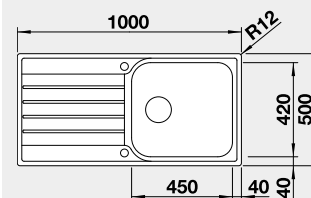

Obj. číslo

518 519

Cena v Kč

6 890

Výřez: 982 x 482 mm, R15
Hloubka dřezu: 160 mm

60 cm rozměr skříňky

BLANCO LEMIS 6-IF

 IF – plochý okraj