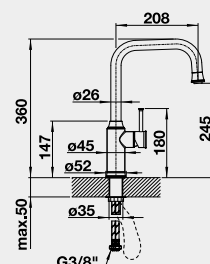

LIVIA-S
– vytahovací koncovka

Barva	Obj. číslo	Cena v Kč
LIVIA-S chrom	521 288	11 290
LIVIA-S satin gold	526 687	12 990