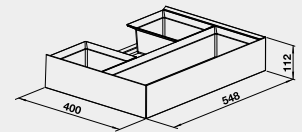

526 212

3 250

- lze umístit nezávisle na košovém systému
- obsahuje samostatné pojezdy s tlumením

BLANCO Flat Drawer 60 P *
BLANCO Flat Drawer 60 H *

Název

Obj. číslo

Cena v Kč

60 cm rozměr skříňky