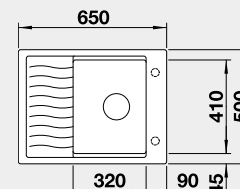

BLANCO SILGRANIT®

BLANCO ADIRA 45 S – s excentrem

Montáž shora

Barva	Obj. číslo
černá	527 585
antracit	527 586
šedá skála	527 587
bílá	527 589
bílá soft	527 590
šedá vulkán	527 588
tartufo	527 591
kávová	527 592

Cena v Kč
10 290

Výřez: 760 x 480 mm, R15
Hloubka dřezu: 200 mm
- mřížka součástí balení

45 cm rozměr skříňky

BLANCO ADIRA 6 S – s excentrem

Montáž shora

Barva	Obj. číslo
černá	527 601
antracit	527 602
šedá skála	527 603
bílá	527 605
bílá soft	527 606
šedá vulkán	527 604
tartufo	527 607
kávová	527 608

Cena v Kč
13 890

Výřez: 980 x 480 mm, R15
Hloubka dřezu: 200 mm
- plastová miska a mřížka součástí balení

60 cm rozměr skříňky

BLANCO ADIRA XL 6 S – s excentrem

Montáž shora

Barva	Obj. číslo
černá	527 617
antracit	527 618
šedá skála	527 619
bílá	527 621
bílá soft	527 622
šedá vulkán	527 620
tartufo	527 623
kávová	527 624

Cena v Kč
13 190

Výřez: 980 x 480 mm, R15
Hloubka dřezu: 200 mm
- mřížka součástí balení

60 cm rozměr skříňky

BLANCO ELON 45 S – s odkapávací mřížkou

- ovládání výpusti viz str. 33
Montáž shora

Barva	Obj. číslo
černá	525 880
antracit	524 824
šedá skála	524 825
bílá	524 828
bílá soft	527 067
šedá vulkán	527 250
tartufo	524 831
kávová	524 833

Výřez: 630 x 480 mm, R15
Hloubka dřezu: 190 mm
- mřížka součástí balení

45 cm rozměr skříňky

BLANCO ELON XL 6 S – s odkapávací mřížkou

- ovládání výpusti viz str. 33
Montáž shora

Barva	Obj. číslo
černá	525 883
antracit	524 844
šedá skála	524 845
bílá	524 848
bílá soft	527 069
šedá vulkán	527 252
tartufo	524 851
kávová	524 853

Výřez: 760 x 480 mm, R15
Hloubka dřezu: 190 mm
- mřížka součástí balení

60 cm rozměr skříňky

BLANCO ELON XL 8 S – s odkapávací mřížkou

- ovládání výpusti viz str. 33
Montáž shora

Barva	Obj. číslo
černá	525 886
antracit	524 870
šedá skála	524 871
bílá	524 874
bílá soft	527 072
šedá vulkán	527 255
tartufo	524 877
kávová	524 879