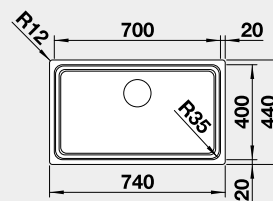

521 657

21 490

strana se určuje podle vaničky

Výřez: 840 x 490 mm, R15
Hloubka dřezu: 196 mm R10

45 cm rozměr skříňky

BLANCO DIVON II 5 S-IF

IF – plochý okraj

Materiál

Materiál

nerez hedvábný lesk
bez táhla

Obj. číslo

524 270

Cena v Kč

13 990

Výřez: 700 x 400 mm, R35
Hloubka dřezu: 190 mm, R35/25

80 cm rozměr skříňky