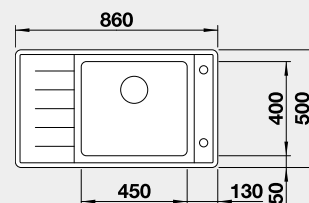

523 002

17 990

strana se určuje podle vaničky

Výřez: 836 x 476 mm, R15
Hloubka dřezu: 210 mm

60 cm rozměr skříňky

BLANCO ANDANO XL 6 S-IF - s excentrem a miskou

IF – plochý okraj

Materiál