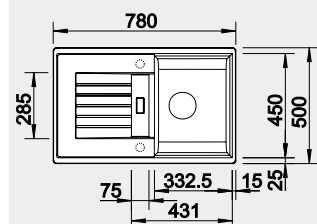

- lze použít excentrické ovládání 118 979
Montáž shora

Barva	Obj. číslo	Cena v Kč
černá	526 013	7 990
antracit	514 732	
bílá	514 726	
bílá soft	527 200	
šedá vulkán	527 383	
kávová	515 070	

Výřez: 760 x 480 mm, R15
Hloubka dřezu: 190 mm

45 cm rozměr skříňky