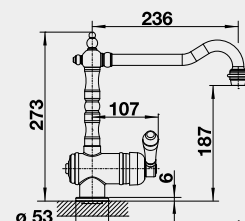

BLANCO TRADON

Barva	Obj. číslo	Cena v Kč
TRADON chrom	515 990	6 690
TRADON satin gold	526 688	8 890