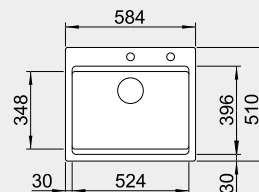

Barva	Obj. číslo	Cena v Kč
černá	525 162	20 890
basalt	525 161	
zářivě bílá	525 156	
magnolie lesklá	525 157	

montáž shora **EXTRA HLUBOKÝ DŘEZ**

Výřez: 562 x 488 mm, R15
Hloubka dřezu: 220 mm

60 cm rozměr skříňky