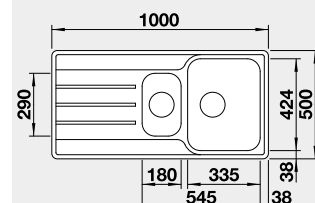

45 cm rozměr skříňky

BLANCO LEMIS XL 6 S IF Compact

 IF – plochý okraj

Materiál	Obj. číslo	Cena v Kč
nerez kartáčovaný	525 111	6 790

Výřez: 760 x 480 mm, R15
Hloubka dřezu: 205 mm

60 cm rozměr skříňky

BLANCO LEMIS XL 6 S-IF

 IF – plochý okraj

Materiál	Obj. číslo	Cena v Kč
nerez kartáčovaný	523 034	6 890

Výřez: 980 x 480 mm, R15
Hloubka dřezu: 205 mm

60 cm rozměr skříňky

BLANCO LEMIS 6 S-IF

 IF – plochý okraj

Materiál	Obj. číslo	Cena v Kč
nerez kartáčovaný	523 032	7 290

Výřez: 980 x 480 mm, R15
Hloubka dřezu: 205/145 mm

60 cm rozměr skříňky

BLANCO LEMIS 8 -IF

 IF – plochý okraj

Materiál	Obj. číslo	Cena v Kč
nerez kartáčovaný	523 039	7 290

Výřez: 840 x 480 mm, R15
Hloubka dřezu: 205/205 mm