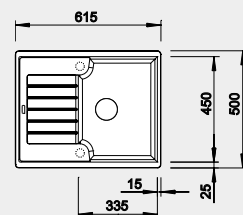

- lze použít excentrické ovládání 217 163
Montáž shora

Barva	Obj. číslo	Cena v Kč
černá	526 006	7 390
antracit	516 918	
bílá	516 922	
bílá soft	527 195	
šedá vulkán	527 378	
kávová	516 927	

Výřez: 595 x 480 mm, R15
Hloubka dřezu: 190 mm

40 cm rozměr skříňky