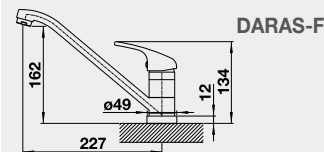

BLANCO SMĚŠOVACÍ BATERIE

- speciální baterie pro umístění před okno

DARAS-F, DARAS-S-F – vyťahovací koncovka (S) – před okno (F)

DARAS-F - před okno chrom	Obj. číslo 521 751	Cena v Kč 3 590
DARAS-S-F - před okno chrom	Obj. číslo 521 752	Cena v Kč 4 990

- minimální výška křídla okna od dřezu:
DARAS - F - 3 cm
DARAS-S-F - 4 cm

CORESSA-F – páka vpravo nebo vlevo
LARESSA-F – páka vpravo nebo vlevo

CORESSA-F chrom – páka vpravo	Obj. číslo 521 543	Cena v Kč 7 490
CORESSA-F chrom – páka vlevo	Obj. číslo 521 544	Cena v Kč 7 490
LARESSA-F chrom – páka vpravo	Obj. číslo 521 545	Cena v Kč 7 290
LARESSA-F chrom – páka vlevo	Obj. číslo 521 546	Cena v Kč 7 290

- minimální výška křídla okna od dřezu 6,5 cm

ALTA-F II, ALTA-S-F II – výsuvná sprcha s přepínáním

ALTA-F II chrom	Obj. číslo 527 542	Cena v Kč 8 990
ALTA-S-F II chrom	Obj. číslo 527 557	Cena v Kč 10 490

- minimální výška křídla okna od dřezu ALTA-F 2,5 cm, ALTA-S-F 4,5 cm

LINUS-F, LINUS-S-F – vyťahovací koncovka

LINUS-F chrom	Obj. číslo 514 025	Cena v Kč 7 790
LINUS-S-F chrom	Obj. číslo 514 023	Cena v Kč 8 790
LINUS-S-F černá matná	Obj. číslo 527 523	Cena v Kč 9 990

- minimální výška křídla okna od dřezu LINUS-F 2,5 cm, LINUS-S-F 4,5 cm

LANORA-F, LANORA-S-F – vyťahovací koncovka

LANORA-F nerez kartáčovaný	Obj. číslo 526 179	Cena v Kč 6 890
LANORA-S-F nerez kartáčovaný	Obj. číslo 526 180	Cena v Kč 10 690

- minimální výška křídla okna od dřezu
LANORA-F 2,5 cm, LANORA-S-F 4,5 cm