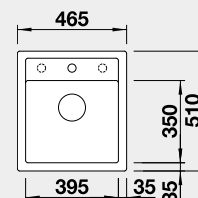

Montáž shora

Barva	Obj. číslo	Cena v Kč
černá	525 869	8 090
antracit	517 156	
šedá skála	518 846	
bílá	517 160	
bílá soft	527 059	
šedá vulkán	527 242	
tartufo	517 317	
kávová	517 165	

Výřez: 445 x 490 mm, R15
Hloubka dřezu: 190 mm

45 cm rozměr skříňky