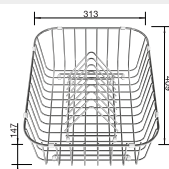

univerzální odkapávač - černý plast,

507 829

2 390