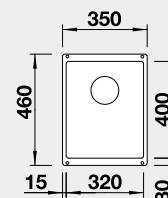

BLANCO SILGRANIT®

U - montáž pod pracovní desku

BLANCO ROTAN 400-U

- lze použít excentrické ovládání 118 979
Montáž pod pracovní desku

Barva	Obj. číslo
černá	526 097
antracit	521 332
bílá	521 334
bílá soft	527 145
šedá vulkán	527 328
kávová	521 337

Cena v Kč
7 390

Výřez: 400 x 400 mm, R10
Hloubka dřezu: 190 mm

50 cm rozměr skříňky

BLANCO ROTAN 500-U

- lze použít excentrické ovládání 118 979
Montáž pod pracovní desku

Barva	Obj. číslo
černá	526 098
antracit	523 075
bílá	523 076
bílá soft	527 146
šedá vulkán	527 329
kávová	521 353

Cena v Kč
7 990

Výřez: 500 x 400 mm, R10
Hloubka dřezu: 190 mm

60 cm rozměr skříňky

BLANCO ROTAN 340/160-U

- lze použít excentrické ovládání 118 979
Montáž pod pracovní desku

Barva	Obj. číslo
černá	526 096
antracit	523 077
bílá	523 078
bílá soft	527 144
šedá vulkán	527 327
kávová	521 351

Cena v Kč
10 690

Výřez: 525 x 400 mm, R10
Hloubka dřezu: 190/130 mm

60 cm rozměr skříňky

BLANCO ROTAN 700 - U

- lze použít excentrické ovládání 118 979
Montáž pod pracovní desku

Barva	Obj. číslo
černá	526 099
antracit	521 344
bílá	521 346
bílá soft	527 147
šedá vulkán	527 330
kávová	521 349

Cena v Kč
9 190

Výřez: 700 x 400 mm, R10
Hloubka dřezu: 190 mm

80 cm rozměr skříňky

BLANCO SUBLINE 320 - U

Montáž pod pracovní desku

Barva	Obj. číslo
černá	525 983
antracit	523 406
šedá skála	523 407
bílá	523 410
bílá soft	527 160
šedá vulkán	527 343
tartufo	523 414
kávová	523 415

Cena v Kč
8 190

Výřez: 320 x 400 mm, R10
Hloubka dřezu: 190 mm

40 cm rozměr skříňky

BLANCO SUBLINE 400-U - bez táhla

Montáž pod pracovní desku

Barva	Obj. číslo
černá	525 990
antracit	523 422
šedá skála	523 423
bílá	523 426
bílá soft	527 166
šedá vulkán	527 349
tartufo	523 429
kávová	523 431

Cena v Kč
8 590

Výřez: 400 x 400 mm, R10
Hloubka dřezu: 190 mm

50 cm rozměr skříňky