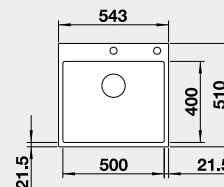

UNIKÁTNÍ SPOJENÍ NEREZU a SILGRANITU

Barva	Obj. číslo	Cena v Kč
černá	525 999	23 990
antracit	524 111	
bílá	524 112	

Výřez: 532 x 499 mm
Hloubka dřezu: 190 mm

60 cm rozměr skříňky