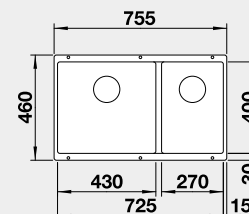

Cena v Kč
13 190

Výřez: 725 x 400 mm, R10
Hloubka dřezu: 200/200 mm

80 cm rozměr skříňky

BLANCO ETAGON 500-U – bez táhla - s nerezovými pojezdy

 - ovládání výpusti viz str. 33
Montáž pod pracovní desku

Barva	Obj. číslo
černá	525 887
antracit	522 227
šedá skála	522 228
bílá	522 231
bílá soft	527 075
šedá vulkán	527 258
tartufo	522 234
kávová	522 236