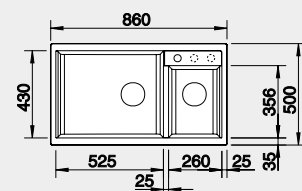

BLANCO SILGRANIT®

BLANCO METRA 45 S Compact

- lze použít armaturu s excentrickým ovládáním 237 858
Montáž shora

Barva	Obj. číslo	Cena v Kč
černá	525 912	8 090
antracit	519 561	
šedá skála	519 562	
bílá	519 565	
bílá soft	527 103	
šedá vulkán	527 286	
tartufo	519 569	
kávová	519 570	

Výřez: 660 x 480 mm, R15
Hloubka dřezu: 190 mm

45 cm rozměr skříňky

BLANCO METRA 45 S

- lze použít armaturu s excentrickým ovládáním 118 981
Montáž shora

Barva	Obj. číslo	Cena v Kč
černá	525 915	7 790
antracit	513 194	
šedá skála	518 869	
bílá	513 187	
bílá soft	527 106	
šedá vulkán	527 289	
tartufo	517 346	
kávová	515 039	

Výřez: 760 x 480 mm, R15
Hloubka dřezu: 190 mm

45 cm rozměr skříňky

BLANCO METRA 5 S

- lze použít excentrické ovládání 118 979
Montáž shora

Barva	Obj. číslo	Cena v Kč
černá	525 919	9 190
antracit	513 212	
šedá skála	518 872	
bílá	513 205	
bílá soft	527 110	
šedá vulkán	527 293	
tartufo	517 349	
kávová	515 042	

Výřez: 840 x 480 mm, R15
Hloubka dřezu: 190 mm

50 cm rozměr skříňky

BLANCO METRA XL 6 S

- lze použít excentrické ovládání 217 163
Montáž shora

Barva	Obj. číslo	Cena v Kč
černá	525 930	10 990
antracit	515 142	
šedá skála	518 880	
bílá	515 136	
bílá soft	527 124	
šedá vulkán	527 307	
tartufo	517 359	
kávová	515 143	

Výřez: 980 x 480 mm, R15
Hloubka dřezu: 190 mm

60 cm rozměr skříňky

BLANCO METRA 6 S

- lze použít excentrické ovládání 118 979
Montáž shora

Barva	Obj. číslo	Cena v Kč
černá	525 927	9 990
antracit	513 230	
šedá skála	518 878	
bílá	513 223	
bílá soft	527 117	
šedá vulkán	527 300	
tartufo	517 355	
kávová	515 046	

Výřez: 980 x 480 mm, R15
Hloubka dřezu: 190/130 mm

60 cm rozměr skříňky

BLANCO METRA 9

- lze použít excentrické ovládání 118 979
Montáž shora

Barva	Obj. číslo	Cena v Kč
černá	525 936	10 590
antracit	513 273	
šedá skála	518 886	
bílá	513 269	
bílá soft	527 121	
šedá vulkán	527 304	
tartufo	517 364	
kávová	515 050	

Výřez: 840 x 480 mm, R15
Hloubka dřezu: 190/190 mm