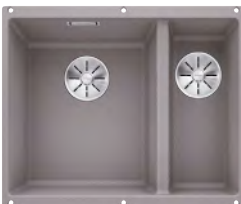

BLANCO SUBLINE 340/160-U – bez táhla - LEVÝ

- ovládání výpusti viz str. 33
Montáž pod pracovní desku

Barva	Obj. číslo
černá	525 985
antracit	523 548
šedá skála	523 549
bílá	523 552
bílá soft	527 162
šedá vulkán	527 345
tartufo	523 556
kávová	523 557

Cena v Kč
12 390

stranu určuje větší vanička

Výřez: 525 x 400 mm, R10
Hloubka dřezu: 190/130 mm

60 cm rozměr skříňky