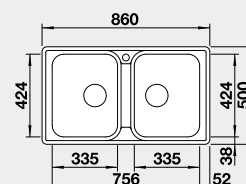

45 cm rozměr skříňky

BLANCO LEMIS XL 6 S IF Compact

 IF – plochý okraj

Materiál	Obj. číslo	Cena v Kč
nerez kartáčovaný	525 111	6 790

Výřez: 760 x 480 mm, R15
Hloubka dřezu: 205 mm

60 cm rozměr skříňky

BLANCO LEMIS XL 6 S-IF

 IF – plochý okraj

Materiál	Obj. číslo	Cena v Kč
nerez kartáčovaný	523 034	6 890

Výřez: 980 x 480 mm, R15
Hloubka dřezu: 205 mm

60 cm rozměr skříňky

BLANCO LEMIS 6 S-IF

 IF – plochý okraj

Materiál	Obj. číslo	Cena v Kč
nerez kartáčovaný	523 032	7 290

Výřez: 980 x 480 mm, R15
Hloubka dřezu: 205/145 mm

60 cm rozměr skříňky

BLANCO LEMIS 8 -IF

 IF – plochý okraj

Materiál	Obj. číslo	Cena v Kč
nerez kartáčovaný	523 039	7 290

Výřez: 840 x 480 mm, R15
Hloubka dřezu: 205/205 mm

80 cm rozměr skříňky

BLANCO LEMIS 8 S-IF

 IF – plochý okraj

Materiál	Obj. číslo	Cena v Kč
nerez kartáčovaný	523 036	8 190

Výřez: 1140 x 480 mm, R15
Hloubka dřezu: 205/205 mm

80 cm rozměr skříňky

BLANCO NEREZ - IF – plochý okraj