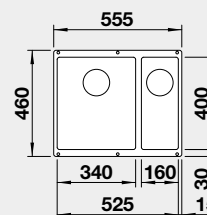

Cena v Kč
10 690

Výřez: 525 x 400 mm, R10
Hloubka dřezu: 190/130 mm

60 cm rozměr skříňky

BLANCO ROTAN 700 - U

- lze použít excentrické ovládání 118 979
Montáž pod pracovní desku

Barva	Obj. číslo
černá	526 099
antracit	521 344
bílá	521 346
bílá soft	527 147
šedá vulkán	527 330
kávová	521 349