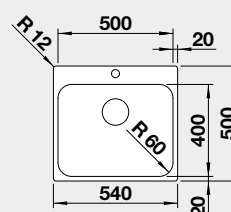

Výřez: 430 x 490 mm, R15
Hloubka dřezu: 175 mm, R60

45 cm rozměr skříňky

BLANCO SUPRA 500-IF/A

IF – plochý okraj

Materiál **Obj. číslo** **Cena v Kč**

neroz kartáčovaný 526 354 **8 890**
bez táhla / s 1 otvorem

neroz kartáčovaný 526 355 **9 490**
s táhlem / se 2 otvory

Výřez: 530 x 490 mm, R15
Hloubka dřezu: 175 mm, R60

60 cm rozměr skříňky

BLANCO SOLIS 400-IF/A

IF – plochý okraj

Materiál **Obj. číslo** **Cena v Kč**