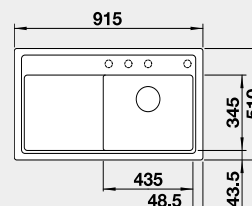

Barva	Obj. číslo
černá	526 046
antracit	523 934
šedá skála	523 935
bílá	523 938
bílá soft	527 182
šedá vulkán	527 365
tartufo	523 941
kávová	523 943

Cena v Kč
13 390

POUZE PRAVÉ PŘÍKROVÍ

Výřez: 895 x 490 mm, R15
Hloubka dřezu: 190 mm

60 cm rozměr skříňky