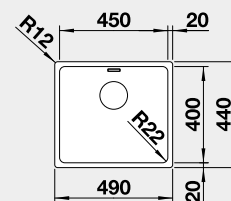

BLANCO ANDANO 450-IF	Materiál	Obj. číslo	Cena v Kč
	hedvábný lesk bez táhla	522 961	9 250
IF – plochý okraj		Výřez: 480 x 430 mm, R15 Hloubka dřezu: 190 mm, R22	

50 cm rozměr skříňky