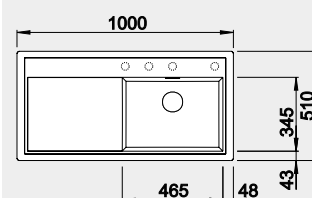

Barva	Obj. číslo L
černá	526 059
antracit	523 994
šedá skála	523 996
bílá	524 001
bílá soft	527 187
šedá vulkán	527 370
tartufo	524 007
kávová	524 011

Cena v Kč
13 490

Strana se určuje podle vaničky

Výřez: 980 x 490 mm, R15
Hloubka dřezu: 190 mm

60 cm rozměr skříňky