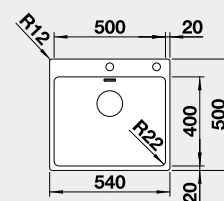

Cena v Kč

13 990

Výřez: 530 x 490 mm, R15
Hloubka dřezu: 190 mm, R22

60 cm rozměr skříňky