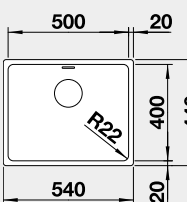

Cena v Kč

9 550

Výřez: 500 x 400 mm, R22
Hloubka dřezu: 190 mm, R22

60 cm rozměr skříňky