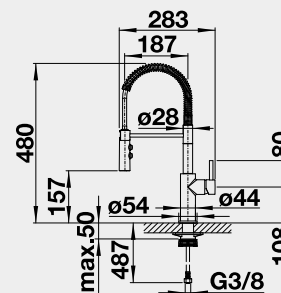

Barva	Obj. číslo	Cena v Kč
CATRIS-S chrom	521 476	8 390
- funkce STOP