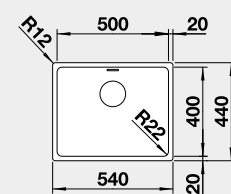

BLANCO ANDANO 500-IF	Materiál	Obj. číslo	Cena v Kč
	hedvábný lesk bez táhla	522 965	10 850
IF – plochý okraj		Výřez: 530 x 430 mm, R15 Hloubka dřezu: 190 mm, R22	

60 cm rozměr skříňky