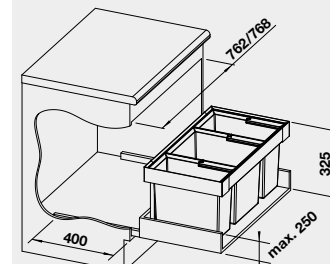

Název

Obj. číslo

Cena v Kč

FLEXON II LOW 80/3

525 221

5 300

- bez horního krytu

80 cm rozměr skříňky