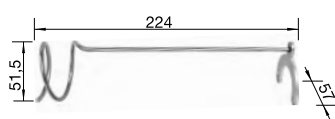

PŘÍSLUŠENSTVÍ

vodící tyč sprchové hadice

Obj.
číslo

Cena v Kč

511 920

690

přídavný stabilizátor baterie - fixační
plech 60 mm a 75 mm

Obj.
číslo

Cena v Kč

513 383
- fixační plech 60mm
513 384
- fixační plech 75mm

750

750

nerezová zátka pro otvory do Ø 48 mm Obj.
číslo

Cena v Kč

137 164

400

děrovač pro dřezy SILGRANIT Ø 35 mm Obj.
děrovač pro nerezové dřezy Ø 35 mm číslo

Cena v Kč

122 071 **1 550**
děrovač pro dřezy SILGRANIT
137 001 **3 100**
děrovač pro nerezové dřezy

zápachový uzávěr
pro úsporu místa

Obj.
číslo

Cena v Kč

137 287

250

zápachový uzávěr
s flexibilní hadicí

Obj.
číslo

Cena v Kč

137 262

150

zápachový uzávěr
s nastavitelným odpadem

Obj.
číslo

Cena v Kč

137 267

150