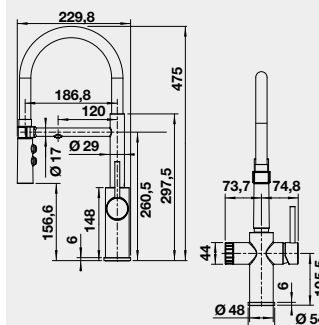

BLANCO SMĚŠOVACÍ BATERIE

- třícestné baterie na filtrovanou a užitkovou vodu

CATRIS-S Flexo FILTR	Barva	Obj. číslo	Cena v Kč

- třícestné baterie na filtrovanou a užitkovou vodu

CATRIS-S Flexo FILTR chrom	526 705	9 990
CATRIS-S Flexo FILTR PVD steel	526 706	11 790
CATRIS-S Flexo FILTR černá matná	526 707	11 590

- funkce STOP

FONTAS II	Barva	Obj. číslo	Cena v Kč

- třícestné baterie na filtrovanou a užitkovou vodu

FONTAS II chrom	523 128	8 590
FONTAS II PVD Steel	523 129	9 690
FONTAS II černá matná	526 670	10 490
FONTAS II satin gold	526 692	10 690
FONTAS II satin dark steel	527 736	11 490
FONTAS II satin platinum	527 714	11 490
FONTAS II SILGRANIT®-Look:		
FONTAS II černá	526 157	
FONTAS II antracit	523 130	
FONTAS II šedá skála	523 137	
FONTAS II bílá	523 134	
FONTAS II bílá soft	526 943	9 390
FONTAS II šedá vulkán	526 942	
FONTAS II tartufo	523 136	

VIDEO - MONTÁŽNÍ NÁVOD

FONTAS-S II – vytahovací koncovka	Barva	Obj. číslo	Cena v Kč

- třícestné baterie na filtrovanou a užitkovou vodu

FONTAS-S II chrom	525 198	10 990
FONTAS-S II PVD Steel	525 199	12 390
FONTAS-S II černá matná	526 672	14 190
FONTAS-S II satin gold	526 694	13 890
FONTAS-S II satin dark steel	527 737	14 690
FONTAS-S II satin platinum	527 715	14 690
FONTAS-S II SILGRANIT®-Look:		
FONTAS-S II černá	526 158	
FONTAS-S II antracit	525 200	
FONTAS-S II šedá skála	525 207	
FONTAS-S II bílá	525 204	
FONTAS-S II bílá soft	526 947	12 290
FONTAS-S II šedá vulkán	526 946	
FONTAS-S II tartufo	525 206	

VIDEO - MONTÁŽNÍ NÁVOD

FILTR pro třícestné baterie	Obj. číslo	Cena v Kč

instalační sada - (instalační hlava + průtokoměr)	529 111	6 790
filtrační kartuše Soft L	525 273	5 290
filtrační kartuše Magnesium M	526 260	5 290
filtrační kartuše Soft S	526 259	3 690
filtrační kartuše Microplastic S	527 454	3 450

+

PDF KARTUŠE NÁVOD