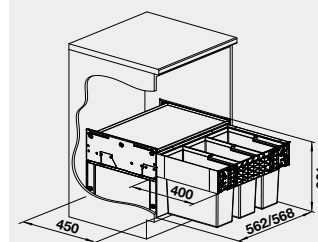

Název

SELECT II 60/3

Obj. číslo

526 204

Cena v Kč

6 450

- kvalitní plnovýsuv
- nosnost 50 kg
- tlumený dojezd

60 cm rozměr skříňky