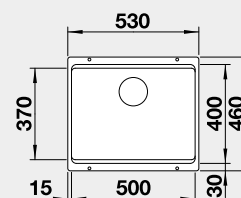

BLANCO SILGRANIT®

U - montáž pod pracovní desku

BLANCO SUBLINE 500-U – bez táhla

- ovládání výpusti viz str. 33
Montáž pod pracovní desku

Barva	Obj. číslo
černá	525 995
antracit	523 432
šedá skála	523 433
bílá	523 436
bílá soft	527 170
šedá vulkán	527 353
tartufo	523 439
kávová	523 441

Cena v Kč
9 390

Výřez: 500 x 400 mm, R10
Hloubka dřezu: 190 mm

60 cm rozměr skříňky

BLANCO SUBLINE 340/160-U – bez táhla - LEVÝ

- ovládání výpusti viz str. 33
Montáž pod pracovní desku

Barva	Obj. číslo
černá	525 985
antracit	523 548
šedá skála	523 549
bílá	523 552
bílá soft	527 162
šedá vulkán	527 345
tartufo	523 556
kávová	523 557

Cena v Kč
12 390

stranu určuje větší vanička

Výřez: 525 x 400 mm, R10
Hloubka dřezu: 190/130 mm

60 cm rozměr skříňky

BLANCO SUBLINE 340/160-U – bez táhla - PRAVÝ

- ovládání výpusti viz str. 33
Montáž pod pracovní desku

Barva	Obj. číslo
černá	525 986
antracit	523 558
šedá skála	523 559
bílá	523 562
bílá soft	527 163
šedá vulkán	527 346
tartufo	523 565
kávová	523 567

Cena v Kč
12 390

stranu určuje větší vanička

Výřez: 525 x 400 mm, R10
Hloubka dřezu: 190/130 mm

60 cm rozměr skříňky

BLANCO SUBLINE 430/270 - U -bez táhla

- ovládání výpusti viz str. 33
Montáž pod pracovní desku

Barva	Obj. číslo
černá	525 991
antracit	523 151
šedá skála	523 152
bílá	523 155
bílá soft	527 167
šedá vulkán	527 350
tartufo	523 158
kávová	523 160

Cena v Kč
13 190

Výřez: 725 x 400 mm, R10
Hloubka dřezu: 200/200 mm

80 cm rozměr skříňky

BLANCO ETAGON 500-U – bez táhla - s nerezovými pojezdy

- ovládání výpusti viz str. 33
Montáž pod pracovní desku

Barva	Obj. číslo
černá	525 887
antracit	522 227
šedá skála	522 228
bílá	522 231
bílá soft	527 075
šedá vulkán	527 258
tartufo	522 234
kávová	522 236

Cena v Kč
12 390

Výřez: 500 x 400 mm, R20
Hloubka dřezu: 200 mm

60 cm rozměr skříňky

BLANCO ETAGON 700-U – bez táhla - s nerezovými pojezdy