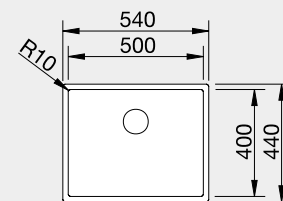

Cena v Kč

18 990

Výřez CLARON 500-U : 500 x 400 mm, R10
Hloubka dřezu: 190 mm

60 cm rozměr skříňky

Dřez: BLANCO CLARON 700-U Dark Steel, baterie: BLANCO CULINA-S II