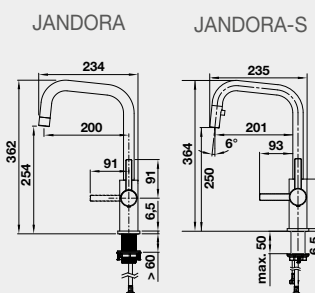

JANDORA, JANDORA-S – vyťahovací koncovka

Barva	Obj. číslo	Cena v Kč
JANDORA nerez kartáčovaný	526 615	5 190
JANDORA-S nerez kartáčovaný	526 614	7 990