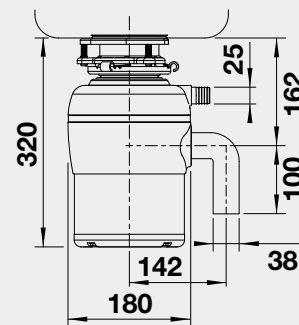

- základní model drtiče pro likvidaci malého množství odpadu z potravin pro malé domácnosti
- optimální příslušenství pro dřezy BLANCO
- vysoce kvalitní a výkonný AC indukční motor
- snadná instalace díky tříšroubovému instalačnímu systému
- drtící komponenty z nerezové oceli
- 2 fáze drcení pro dosažení jemných výsledků
- objem drtící komory 900 ml

- motor: 0.5 HP/ 370W/ 230V/ 50 Hz/ 10 A
- hmotnost drtiče: 7,4 kg
- automatické vypnutí drtiče po max. 25 minutách nečinnosti
- hlučnost: <60 dB
- pevný, 90 cm dlouhý napájecí kabel
- resetovací tlačítko na spodní straně drtiče
- je potřebná 3 1/2" výpust dřezu
- maximální výška odpadu ve stěně 45 cm