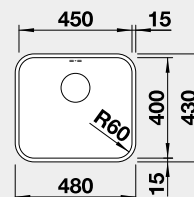

Cena v Kč

5 100

Výřez: 450 x 400 mm, R60
Hloubka dřezu: 175 mm, R60

50 cm rozměr skříňky