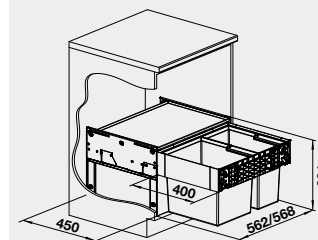

60 cm rozměr skříňky

BLANCO SELECT II 60/3 * –
košový systém včetně pojezdů

Název

SELECT II 60/3

Obj. číslo

526 204

Cena v Kč

6 450