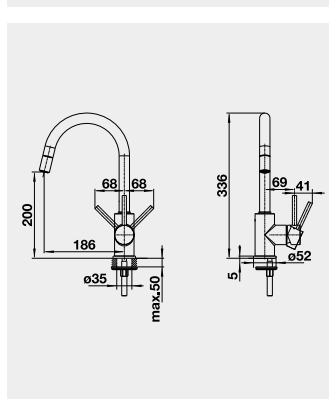

MIDA-S – vytahovací koncovka	Barva	Obj. číslo	Cena v Kč
------------------------------	-------	------------	-----------

MIDA-S chrom	521 454	4 990
MIDA-S černá matná	526 653	6 390
MIDA-S SILGRANIT®-Look:		
MIDA-S černá	526 146	5 890
MIDA-S antracit	521 455	
MIDA-S bílá	521 457	
MIDA-S bílá soft	526 968	
MIDA-S šedá vulkán	526 967	
MIDA-S kávová	521 461	