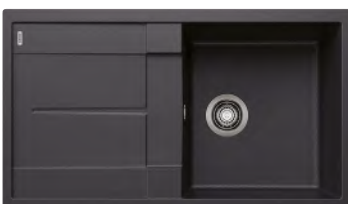

BLANCO METRA 5 S

- lze použít excentrické ovládání 118 979
Montáž shora

Barva	Obj. číslo	Cena v Kč
černá	525 919	9 190
antracit	513 212	
šedá skála	518 872	
bílá	513 205	
bílá soft	527 110	
šedá vulkán	527 293	
tartufo	517 349	
kávová	515 042	

Výřez: 840 x 480 mm, R15
Hloubka dřezu: 190 mm

50 cm rozměr skříňky