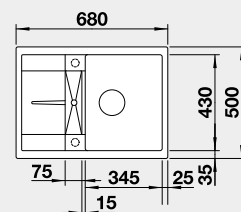

BLANCO SILGRANIT®

BLANCO METRA 45 S Compact

- lze použít armaturu s excentrickým ovládáním 237 858
Montáž shora

Barva	Obj. číslo	Cena v Kč
černá	525 912	8 090
antracit	519 561	
šedá skála	519 562	
bílá	519 565	
bílá soft	527 103	
šedá vulkán	527 286	
tartufo	519 569	
kávová	519 570	

Výřez: 660 x 480 mm, R15
Hloubka dřezu: 190 mm

45 cm rozměr skříňky

BLANCO METRA 45 S

- lze použít armaturu s excentrickým ovládáním 118 981
Montáž shora

Barva	Obj. číslo	Cena v Kč
černá	525 915	7 790
antracit	513 194	
šedá skála	518 869	
bílá	513 187	
bílá soft	527 106	
šedá vulkán	527 289	
tartufo	517 346	
kávová	515 039	

Výřez: 760 x 480 mm, R15
Hloubka dřezu: 190 mm

45 cm rozměr skříňky

BLANCO METRA 5 S

- lze použít excentrické ovládání 118 979
Montáž shora

Barva	Obj. číslo	Cena v Kč
černá	525 919	9 190
antracit	513 212	
šedá skála	518 872	
bílá	513 205	
bílá soft	527 110	
šedá vulkán	527 293	
tartufo	517 349	
kávová	515 042	

Výřez: 840 x 480 mm, R15
Hloubka dřezu: 190 mm

50 cm rozměr skříňky

BLANCO METRA XL 6 S

- lze použít excentrické ovládání 217 163
Montáž shora

Barva	Obj. číslo	Cena v Kč
černá	525 930	10 990
antracit	515 142	
šedá skála	518 880	
bílá	515 136	
bílá soft	527 124	
šedá vulkán	527 307	
tartufo	517 359	
kávová	515 143	

Výřez: 980 x 480 mm, R15
Hloubka dřezu: 190 mm

60 cm rozměr skříňky

BLANCO METRA 6 S

- lze použít excentrické ovládání 118 979
Montáž shora

Barva	Obj. číslo	Cena v Kč
černá	525 927	9 990
antracit	513 230	
šedá skála	518 878	
bílá	513 223	
bílá soft	527 117	
šedá vulkán	527 300	
tartufo	517 355	
kávová	515 046	

Výřez: 980 x 480 mm, R15
Hloubka dřezu: 190/130 mm

60 cm rozměr skříňky

BLANCO METRA 9

- lze použít excentrické ovládání 118 979
Montáž shora

Barva	Obj. číslo	Cena v Kč
černá	525 936	10 590
antracit	513 273	
šedá skála	518 886	
bílá	513 269	
bílá soft	527 121	
šedá vulkán	527 304	
tartufo	517 364	
kávová	515 050	

Výřez: 840 x 480 mm, R15
Hloubka dřezu: 190/190 mm