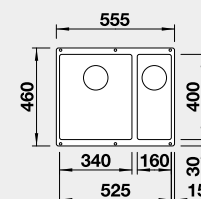

- ovládání výpusti viz str. 33
Montáž pod pracovní desku

Barva	Obj. číslo
černá	525 986
antracit	523 558
šedá skála	523 559
bílá	523 562
bílá soft	527 163
šedá vulkán	527 346
tartufo	523 565
kávová	523 567

Cena v Kč
12 390

stranu určuje větší vanička

Výřez: 525 x 400 mm, R10
Hloubka dřezu: 190/130 mm

60 cm rozměr skříňky