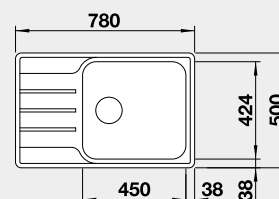

Výřez: 585 x 480 mm, R15
Hloubka dřezu: 205 mm

45 cm rozměr skříňky

BLANCO NEREZ - IF – plochý okraj

BLANCO LEMIS 45 S-IF

 IF – plochý okraj

Materiál	Obj. číslo	Cena v Kč
nerez kartáčovaný	523 030	5 490

Výřez: 840 x 480 mm, R15
Hloubka dřezu: 205 mm

45 cm rozměr skříňky

BLANCO LEMIS XL 6 S IF Compact

 IF – plochý okraj

Materiál	Obj. číslo	Cena v Kč
nerez kartáčovaný	525 111	6 790

Výřez: 760 x 480 mm, R15
Hloubka dřezu: 205 mm

60 cm rozměr skříňky

BLANCO LEMIS XL 6 S-IF

 IF – plochý okraj

Materiál	Obj. číslo	Cena v Kč
nerez kartáčovaný	523 034	6 890

Výřez: 980 x 480 mm, R15
Hloubka dřezu: 205 mm

60 cm rozměr skříňky

BLANCO LEMIS 6 S-IF

 IF – plochý okraj

Materiál	Obj. číslo	Cena v Kč
nerez kartáčovaný	523 032	7 290