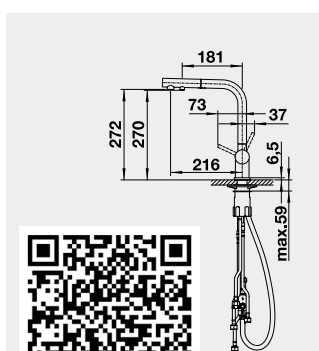

BLANCO SMĚŠOVACÍ BATERIE

- třícestné baterie na filtrovanou a užitkovou vodu

CATRIS-S Flexo FILTR	Barva	Obj. číslo	Cena v Kč

- třícestné baterie na filtrovanou a užitkovou vodu

CATRIS-S Flexo FILTR chrom	526 705	9 990
CATRIS-S Flexo FILTR PVD steel	526 706	11 790
CATRIS-S Flexo FILTR černá matná	526 707	11 590

- funkce STOP

FONTAS II	Barva	Obj. číslo	Cena v Kč

- třícestné baterie na filtrovanou a užitkovou vodu

FONTAS II chrom	523 128	8 590
FONTAS II PVD Steel	523 129	9 690
FONTAS II černá matná	526 670	10 490
FONTAS II satin gold	526 692	10 690
FONTAS II satin dark steel	527 736	11 490
FONTAS II satin platinum	527 714	11 490
FONTAS II SILGRANIT®-Look:		
FONTAS II černá	526 157	
FONTAS II antracit	523 130	
FONTAS II šedá skála	523 137	
FONTAS II bílá	523 134	
FONTAS II bílá soft	526 943	9 390
FONTAS II šedá vulkán	526 942	
FONTAS II tartufo	523 136	

VIDEO - MONTÁŽNÍ NÁVOD

FONTAS-S II – vytahovací koncovka	Barva	Obj. číslo	Cena v Kč

- třícestné baterie na filtrovanou a užitkovou vodu

FONTAS-S II chrom	525 198	10 990
FONTAS-S II PVD Steel	525 199	12 390
FONTAS-S II černá matná	526 672	14 190
FONTAS-S II satin gold	526 694	13 890
FONTAS-S II satin dark steel	527 737	14 690
FONTAS-S II satin platinum	527 715	14 690
FONTAS-S II SILGRANIT®-Look:		
FONTAS-S II černá	526 158	
FONTAS-S II antracit	525 200	
FONTAS-S II šedá skála	525 207	
FONTAS-S II bílá	525 204	
FONTAS-S II bílá soft	526 947	12 290
FONTAS-S II šedá vulkán	526 946	
FONTAS-S II tartufo	525 206	

VIDEO - MONTÁŽNÍ NÁVOD

FILTR pro třícestné baterie	Obj. číslo	Cena v Kč

instalační sada - (instalační hlava + průtokoměr)	529 111	6 790
filtrační kartuše Soft L	525 273	5 290
filtrační kartuše Magnesium M	526 260	5 290
filtrační kartuše Soft S	526 259	3 690
filtrační kartuše Microplastic S	527 454	3 450

+

PDF KARTUŠE NÁVOD