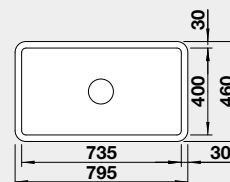

Cena v Kč

zářivě bílá

525 163

18 990

Montáž pod pracovní desku

Výřez: podle šablony
Hloubka dřezu: 196 mm

80 cm Rozměr skříňky

BLANCO VILLAE Farmhouse Double