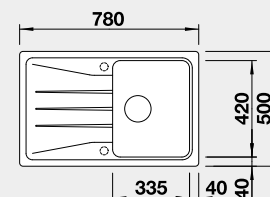

- lze použít excentrické ovládání 217 163
Montáž shora

Barva	Obj. číslo	Cena v Kč
černá	525 970	7 490
antracit	519 662	
šedá skála	519 663	
bílá	519 665	
bílá soft	527 149	
šedá vulkán	527 332	
tartufo	519 669	
kávová	519 670	

Výřez: 760 x 480 mm, R15
Hloubka dřezu: 190 mm

45 cm rozměr skříňky