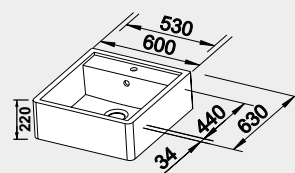

Hloubka dřezu: 190 mm

60 cm rozměr skříňky

BLANCO ETAGON 6 - s táhlem - s nerezovými pojezdy

Barva	Obj. číslo	Cena v Kč
černá	525 162	20 890
basalt	525 161	
zářivě bílá	525 156	
magnolie lesklá	525 157	

montáž shora **EXTRA HLUBOKÝ DŘEZ**