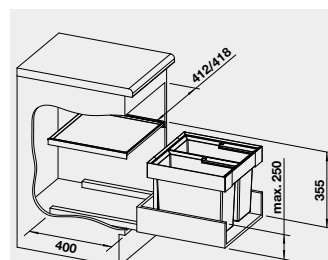

521 468

3 300

BLANCO FLEXON II 50/2 –
košový systém do zásuvky

Název

Obj. číslo

Cena v Kč

50 cm rozměr skříňky

FLEXON II 50/2