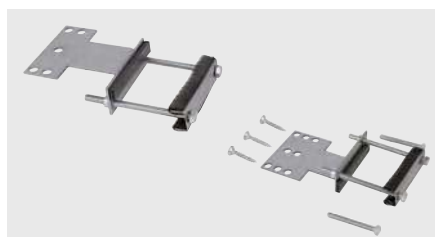

1 250

PŘÍSLUŠENSTVÍ

vodící tyč sprchové hadice

Obj.
číslo

Cena v Kč

511 920

690

přídavný stabilizátor baterie - fixační
plech 60 mm a 75 mm