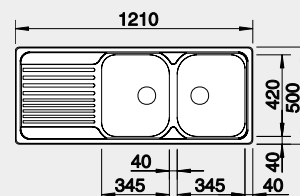

6 390

Výřez: 1192 x 482 mm, R15
Hloubka dřezu: 165/165 mm

80 cm rozměr skříňky

BLANCO TIPO 9 E s excentrem

 Montáž shora

Materiál

nerez přírodní lesk

Obj. číslo