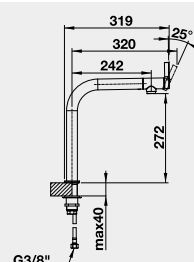

VONDA

Barva	Obj. číslo	Cena v Kč
VONDA chrom	518 434	9 390
VONDA nerez kartáčovaný	518 435	12 990