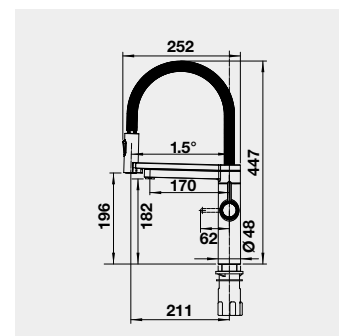

EVOL-S PRO PVD steel - včetně filtrační sady	526 311	40 490
EVOL-S PRO černá matná - včetně filtrační sady	526 636	40 490
EVOL-S PRO satin gold - včetně filtrační sady	527 430	40 490

- Semi-Profi baterie 3 v 1: studená, teplá a filtrovaná voda
- Click & Touch: dotykové ovládání a přesné nastavení navoleného množství vody
- V balení instalační sada pro filtraci + filtr Soft L