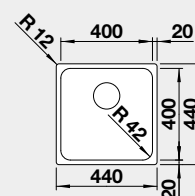

Cena v Kč

6 590

Výřez: 400 x 400 mm, R42
Hloubka dřezu: 185 mm, R42

45 cm rozměr skříňky