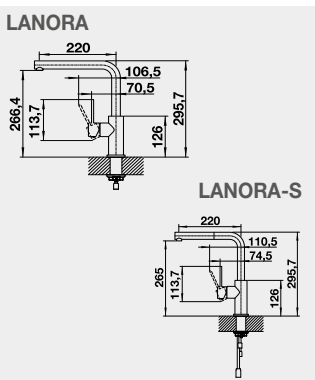

LANORA, LANORA-S – vyťahovací koncovka

Barva	Obj. číslo	Cena v Kč
LANORA nerez kartáčovaný	523 122	4 990
LANORA-S nerez kartáčovaný	523 123	7 690