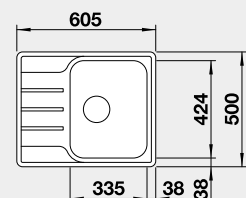

Výřez: 585 x 480 mm, R15
Hloubka dřezu: 205 mm

45 cm rozměr skříňky

BLANCO NEREZ - IF – plochý okraj

BLANCO LEMIS 45 S-IF

 IF – plochý okraj

Materiál	Obj. číslo	Cena v Kč
nerez kartáčovaný	523 030	5 490

Výřez: 840 x 480 mm, R15
Hloubka dřezu: 205 mm

45 cm rozměr skříňky

BLANCO LEMIS XL 6 S IF Compact

 IF – plochý okraj

Materiál	Obj. číslo	Cena v Kč
nerez kartáčovaný	525 111	6 790

Výřez: 760 x 480 mm, R15
Hloubka dřezu: 205 mm

60 cm rozměr skříňky

BLANCO LEMIS XL 6 S-IF