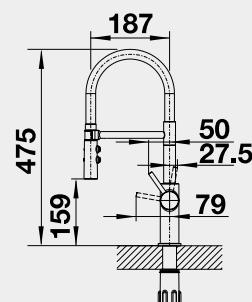

Barva	Obj. číslo	Cena v Kč
CATRIS-S Flexo chrom	525 791	8 750
CATRIS-S Flexo PVD steel	525 792	10 390
CATRIS-S Flexo černá matná	525 793	10 290
CATRIS-S Flexo satin dark steel	527 731	11 890
- funkce STOP		
- magnetický držák sprchy