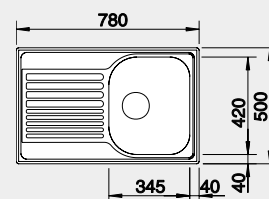

BLANCO NEREZ

<p>BLANCO TOP EE 3x4</p>  <p>Montáž shora</p>	<p>Materiál nerez přírodní lesk</p>	<p>Obj. číslo 501 067</p> <p>Cena v Kč 1 850</p> <p>Výřez: 312 x 452 mm, R15 Hloubka dřezu: 150 mm</p>	<p>30 cm rozměr skříňky</p> 
<p>BLANCO TOP EE 4x4</p>  <p>Montáž shora</p>	<p>Materiál nerez přírodní lesk</p>	<p>Obj. číslo 501 065</p> <p>Cena v Kč 1 950</p> <p>Výřez: 417 x 452 mm, R15 Hloubka dřezu: 150 mm</p>	<p>45 cm rozměr skříňky</p> 
<p>BLANCO TOP EZ 8x4</p>  <p>Montáž shora</p>	<p>Materiál nerez přírodní lesk</p>	<p>Obj. číslo 500 372</p> <p>Cena v Kč 2 950</p> <p>Výřez: 842 x 417 mm, R 15 Hloubka dřezu: 150/150 mm</p>	<p>90 cm rozměr skříňky</p> 
<p>BLANCO RONDOSOL</p>  <p>Montáž shora</p>	<p>Materiál nerez kartáčovaný - 3 1/2" výpust'</p>	<p>Obj. číslo 513 306</p> <p>Cena v Kč 2 190</p> <p>Výřez: Ø 444 mm Hloubka dřezu: 165 mm</p>	<p>45 cm rozměr skříňky</p> 
<p>BLANCO DANA 45</p>  <p>Montáž shora</p>	<p>Materiál nerez přírodní lesk</p>	<p>Obj. číslo 525 322</p> <p>Cena v Kč 3 790</p> <p>Výřez: 462 x 482 mm, R15 Hloubka dřezu: 158 mm</p>	<p>45 cm rozměr skříňky</p> 
<p>BLANCO DANA 6</p>  <p>Montáž shora</p>	<p>Materiál nerez přírodní lesk</p>	<p>Obj. číslo 525 323</p> <p>Cena v Kč 4 090</p> <p>Výřez: 587 x 482 mm, R15 Hloubka dřezu: 158 mm</p>	<p>60 cm rozměr skříňky</p> 

2 350

Výřez: 587 x 482 mm, R15
Hloubka dřezu: 160 mm

45 cm rozměr skříňky

BLANCO TIPO 45 S Compact

 Montáž shora

Materiál

nerez přírodní lesk

Obj. číslo

513 441

Cena v Kč

2 550

Výřez: 762 x 482 mm, R15
Hloubka dřezu: 170 mm

45 cm rozměr skříňky

BLANCO TIPO II 6 S

 Montáž shora

Materiál