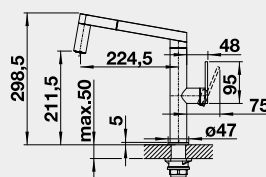

BLANCO SMĚŠOVACÍ BATERIE

PANERA-S
– výsuvná sprcha s přepínáním

Barva	Obj. číslo	Cena v Kč
PANERA-S nerez kartáčovaný	521 547	25 890

SONEA-S Flexo
– sprcha s přepínáním

Barva	Obj. číslo	Cena v Kč
SONEA-S Flexo nerez kartáčovaný	526 616	11 990