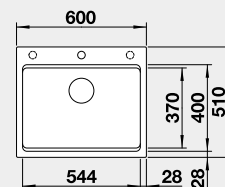

BLANCO SILGRANIT®

BLANCO PLEON 5

- ovládání výpusti viz str. 33
Montáž shora

EXTRA HLUBOKÝ DŘEZ

Barva	Obj. číslo
černá	525 951
antracit	521 504
šedá skála	521 669
bílá	521 672
bílá soft	527 135
šedá vulkán	527 318
tartufo	521 675
kávová	521 677

Cena v Kč

9 590

Výřez: 495 x 490 mm, R15
Hloubka dřezu: 220 mm

50 cm rozměr skříňky

BLANCO PLEON 6

- ovládání výpusti viz str. 33
Montáž shora

EXTRA HLUBOKÝ DŘEZ

Barva	Obj. číslo
černá	525 953
antracit	521 678
šedá skála	521 679
bílá	521 683
bílá soft	527 137
šedá vulkán	527 320
tartufo	521 686
kávová	521 688

Cena v Kč

9 990

Výřez: 595 x 490 mm, R15
Hloubka dřezu: 220 mm

60 cm rozměr skříňky

BLANCO PLEON 8

- ovládání výpusti viz str. 33
Montáž shora

EXTRA HLUBOKÝ DŘEZ

Barva	Obj. číslo
černá	525 957
antracit	523 043
šedá skála	523 044
bílá	523 047
bílá soft	527 140
šedá vulkán	527 323
tartufo	523 050
kávová	523 052

Cena v Kč

10 590

Výřez: 680 x 490 mm, R15
Hloubka dřezu: 220 mm

80 cm rozměr skříňky

BLANCO ETAGON 6 - s nerezovými pojedy

- ovládání výpusti viz str. 33
Montáž shora

EXTRA HLUBOKÝ DŘEZ

Barva	Obj. číslo
černá	525 890
antracit	524 539
šedá skála	524 540
bílá	524 543
bílá soft	527 076
šedá vulkán	527 259
tartufo	524 546
kávová	524 548

Cena v Kč

13 490

Výřez: 588 x 498 mm, R15
Hloubka dřezu: 220 mm

60 cm rozměr skříňky

BLANCO ETAGON 8 - s nerezovými pojedy

- ovládání výpusti viz str. 33
Montáž shora

EXTRA HLUBOKÝ DŘEZ

Barva	Obj. číslo
černá	525 893
antracit	525 187
šedá skála	525 188
bílá	525 191
bílá soft	527 079
šedá vulkán	527 262
tartufo	525 194
kávová	525 196

Cena v Kč

14 490

Výřez: 768 x 498 mm, R15
Hloubka dřezu: 220 mm

80 cm rozměr skříňky

BLANCO LEGRA 6

- lze použít excentrické ovládání 217 163
Montáž shora

Barva	Obj. číslo
černá	526 084
antracit	523 332
bílá	523 334
bílá soft	527 086
šedá vulkán	527 269
kávová	523 337

Cena v Kč

7 190

Výřez: 565 x 480 mm, R15
Hloubka dřezu: 190 mm