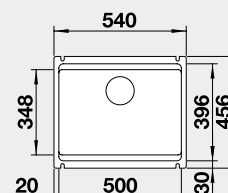

Barva	Obj. číslo	Cena v Kč
černá	525 155	19 990
basalt	525 154	
zářivě bílá	525 149	
magnolie lesklá	525 150	

Montáž pod pracovní desku

Výřez: 490 x 386 mm, R15
Hloubka dřezu: 200 mm

60 cm rozměr skříňky