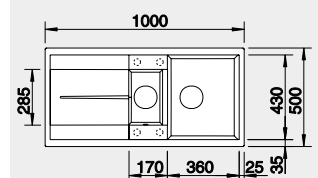

BLANCO SILGRANIT®

BLANCO METRA 45 S Compact

- lze použít armaturu s excentrickým ovládáním 237 858
Montáž shora

Barva	Obj. číslo	Cena v Kč
černá	525 912	8 090
antracit	519 561	
šedá skála	519 562	
bílá	519 565	
bílá soft	527 103	
šedá vulkán	527 286	
tartufo	519 569	
kávová	519 570	

Výřez: 660 x 480 mm, R15
Hloubka dřezu: 190 mm

45 cm rozměr skříňky

BLANCO METRA 45 S

- lze použít armaturu s excentrickým ovládáním 118 981
Montáž shora

Barva	Obj. číslo	Cena v Kč
černá	525 915	7 790
antracit	513 194	
šedá skála	518 869	
bílá	513 187	
bílá soft	527 106	
šedá vulkán	527 289	
tartufo	517 346	
kávová	515 039	

Výřez: 760 x 480 mm, R15
Hloubka dřezu: 190 mm

45 cm rozměr skříňky

BLANCO METRA 5 S

- lze použít excentrické ovládání 118 979
Montáž shora

Barva	Obj. číslo	Cena v Kč
černá	525 919	9 190
antracit	513 212	
šedá skála	518 872	
bílá	513 205	
bílá soft	527 110	
šedá vulkán	527 293	
tartufo	517 349	
kávová	515 042	

Výřez: 840 x 480 mm, R15
Hloubka dřezu: 190 mm

50 cm rozměr skříňky

BLANCO METRA XL 6 S

- lze použít excentrické ovládání 217 163
Montáž shora

Barva	Obj. číslo	Cena v Kč
černá	525 930	10 990
antracit	515 142	
šedá skála	518 880	
bílá	515 136	
bílá soft	527 124	
šedá vulkán	527 307	
tartufo	517 359	
kávová	515 143	

Výřez: 980 x 480 mm, R15
Hloubka dřezu: 190 mm

60 cm rozměr skříňky

BLANCO METRA 6 S

- lze použít excentrické ovládání 118 979
Montáž shora

Barva	Obj. číslo	Cena v Kč
černá	525 927	9 990
antracit	513 230	
šedá skála	518 878	
bílá	513 223	
bílá soft	527 117	
šedá vulkán	527 300	
tartufo	517 355	
kávová	515 046	

Výřez: 980 x 480 mm, R15
Hloubka dřezu: 190/130 mm

60 cm rozměr skříňky

BLANCO METRA 9

- lze použít excentrické ovládání 118 979
Montáž shora

Barva	Obj. číslo	Cena v Kč
černá	525 936	10 590
antracit	513 273	
šedá skála	518 886	
bílá	513 269	
bílá soft	527 121	
šedá vulkán	527 304	
tartufo	517 364	
kávová	515 050	

Výřez: 840 x 480 mm, R15
Hloubka dřezu: 190/190 mm