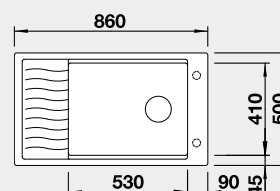

Výřez: 840 x 480 mm, R15
Hloubka dřezu: 190 mm
- mřížka součástí balení

80 cm rozměr skříňky

BLANCO SILGRANIT®

BLANCO ZENAR XL 6 S Compact – s excentrem

Barva	Obj. číslo
černá	526 052
antracit	523 774
šedá skála	523 775
bílá	523 778
bílá soft	527 185
šedá vulkán	527 368
tartufo	523 782
kávová	523 784