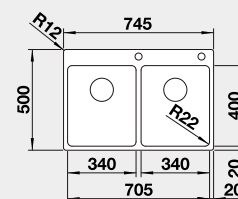

Výřez: 530 x 490 mm, R15
Hloubka dřezu: 190 mm, R22

60 cm rozměr skříňky

BLANCO ANDANO 340/340-IF/A

IF – plochý okraj

Materiál

nerez hedvábný lesk
s excentrickým ovládáním
PushControl

Obj. číslo

525 248

Cena v Kč

23 990

Výřez: 735 x 490 mm, R15
Hloubka dřezu: 190/190 mm, R22

80 cm rozměr skříňky

BLANCO ETAGON 500-IF/A - s nerezovými pojezdy

IF – plochý okraj

Materiál

nerez hedvábný lesk
s táhlem