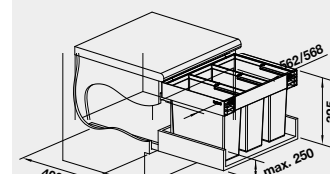

60 cm rozměr skříňky

BLANCO FLEXON II LOW XL 60/3
košový systém do zásuvky

Název

Obj. číslo

Cena v Kč

FLEXON II LOW XL 60/3

526 643

4 150