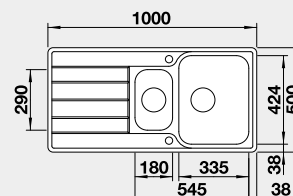

Cena v Kč

10 290

Výřez: 980 x 480, R15
Hloubka dřezu: 205 mm

60 cm rozměr skříňky

BLANCO CLASSIMO 6 S-IF

IF – plochý okraj

Materiál

nerez kartáčovaný
s excentrickým ovládáním
PushControl

Obj. číslo

525 328

Cena v Kč

11 390

Výřez: 980 x 480, R15
Hloubka dřezu: 205/145 mm

60 cm rozměr skříňky

BLANCO CLASSIMO 8-IF

IF – plochý okraj

Materiál

nerez kartáčovaný
s excentrickým ovládáním
PushControl

Obj. číslo

525 331

Cena v Kč

11 490

Výřez: 840 x 480, R15
Hloubka dřezu: 205/205 mm

80 cm rozměr skříňky