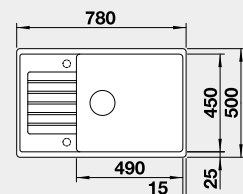

Výřez: 840 x 480 mm, R15
Hloubka dřezu: 190 mm

50 cm rozměr skříňky

BLANCO ZIA XL 6 S Compact

 - lze použít excentrické ovládání 118 979
Montáž shora

Barva	Obj. číslo	Cena v Kč
černá	526 019	7 750
antracit	523 273	
bílá	523 277	
bílá soft	527 214	
šedá vulkán	527 397	
kávová	523 282	

Výřez: 760 x 480 mm, R15
Hloubka dřezu: 190 mm

60 cm rozměr skříňky

BLANCO ZIA XL 6 S

 - lze použít excentrické ovládání 118 979
Montáž shora

Barva	Obj. číslo	Cena v Kč
černá	526 024	8 850
antracit	517 568	
bílá	517 571	
bílá soft	527 217	
šedá vulkán	527 400	
kávová	517 577	