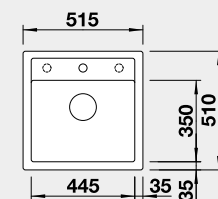

Výřez: 445 x 490 mm, R15
Hloubka dřezu: 190 mm

45 cm rozměr skříňky

BLANCO DALAGO 5 – s excentrem

Montáž shora

Barva	Obj. číslo	Cena v Kč
černá	525 871	8 190
antracit	518 521	
šedá skála	518 848	
bílá	518 524	
bílá soft	527 061	
šedá vulkán	527 244	
tartufo	518 528	
kávová	518 529	

Výřez: 495 x 490 mm, R15
Hloubka dřezu: 190 mm

50 cm rozměr skříňky

BLANCO DALAGO 6 – s excentrem

Montáž shora

Barva	Obj. číslo	Cena v Kč
černá	525 873	8 150
antracit	514 197	
šedá skála	518 850	
bílá	514 199	
bílá soft	527 063	
šedá vulkán	527 246	
tartufo	517 320	
kávová	515 066	