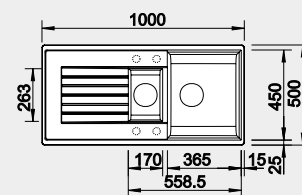

- lze použít armaturu s excentrickým ovládáním 222 769
Montáž shora

Barva	Obj. číslo	Cena v Kč
černá	526 021	9 990
antracit	514 748	
bílá	514 742	
bílá soft	527 207	
šedá vulkán	527 390	
kávová	515 072	

Výřez: 980 x 480 mm, R15
Hloubka dřezu: 190/140 mm

60 cm rozměr skříňky