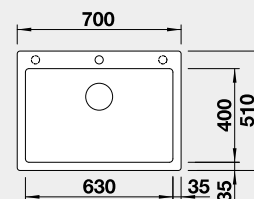

Cena v Kč

10 590

Výřez: 680 x 490 mm, R15
Hloubka dřezu: 220 mm

80 cm rozměr skříňky

BLANCO ETAGON 6 - s nerezovými pojedy

- ovládání výpusti viz str. 33
Montáž shora

EXTRA HLUBOKÝ DŘEZ

Barva	Obj. číslo
černá	525 890
antracit	524 539
šedá skála	524 540
bílá	524 543
bílá soft	527 076
šedá vulkán	527 259
tartufo	524 546
kávová	524 548