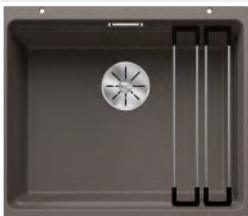

Cena v Kč
13 190

Výřez: 725 x 400 mm, R10
Hloubka dřezu: 200/200 mm

80 cm rozměr skříňky

BLANCO ETAGON 500-U – bez táhla - s nerezovými pojezdy

 - ovládání výpusti viz str. 33
Montáž pod pracovní desku

Barva	Obj. číslo
černá	525 887
antracit	522 227
šedá skála	522 228
bílá	522 231
bílá soft	527 075
šedá vulkán	527 258
tartufo	522 234
kávová	522 236