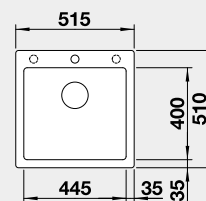

BLANCO SILGRANIT®

BLANCO PLEON 5

- ovládání výpusti viz str. 33
Montáž shora

EXTRA HLUBOKÝ DŘEZ

Barva	Obj. číslo
černá	525 951
antracit	521 504
šedá skála	521 669
bílá	521 672
bílá soft	527 135
šedá vulkán	527 318
tartufo	521 675
kávová	521 677

Cena v Kč

9 590

Výřez: 495 x 490 mm, R15
Hloubka dřezu: 220 mm

50 cm rozměr skříňky

BLANCO PLEON 6

- ovládání výpusti viz str. 33
Montáž shora

EXTRA HLUBOKÝ DŘEZ

Barva	Obj. číslo
černá	525 953
antracit	521 678
šedá skála	521 679
bílá	521 683
bílá soft	527 137
šedá vulkán	527 320
tartufo	521 686
kávová	521 688

Cena v Kč

9 990

Výřez: 595 x 490 mm, R15
Hloubka dřezu: 220 mm

60 cm rozměr skříňky

BLANCO PLEON 8

- ovládání výpusti viz str. 33
Montáž shora

EXTRA HLUBOKÝ DŘEZ

Barva	Obj. číslo
černá	525 957
antracit	523 043
šedá skála	523 044
bílá	523 047
bílá soft	527 140
šedá vulkán	527 323
tartufo	523 050
kávová	523 052

Cena v Kč

10 590

Výřez: 680 x 490 mm, R15
Hloubka dřezu: 220 mm

80 cm rozměr skříňky

BLANCO ETAGON 6 - s nerezovými pojedy

- ovládání výpusti viz str. 33
Montáž shora

EXTRA HLUBOKÝ DŘEZ

Barva	Obj. číslo
černá	525 890
antracit	524 539
šedá skála	524 540
bílá	524 543
bílá soft	527 076
šedá vulkán	527 259
tartufo	524 546
kávová	524 548

Cena v Kč

13 490

Výřez: 588 x 498 mm, R15
Hloubka dřezu: 220 mm

60 cm rozměr skříňky

BLANCO ETAGON 8 - s nerezovými pojedy

- ovládání výpusti viz str. 33
Montáž shora

EXTRA HLUBOKÝ DŘEZ

Barva	Obj. číslo
černá	525 893
antracit	525 187
šedá skála	525 188
bílá	525 191
bílá soft	527 079
šedá vulkán	527 262
tartufo	525 194
kávová	525 196

Cena v Kč

14 490

Výřez: 768 x 498 mm, R15
Hloubka dřezu: 220 mm

80 cm rozměr skříňky

BLANCO LEGRA 6

- lze použít excentrické ovládání 217 163
Montáž shora

Barva	Obj. číslo
černá	526 084
antracit	523 332
bílá	523 334
bílá soft	527 086
šedá vulkán	527 269
kávová	523 337

Cena v Kč

7 190

Výřez: 565 x 480 mm, R15
Hloubka dřezu: 190 mm