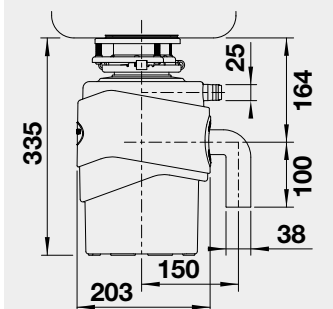

- motor: 1 HP/ 750W/ 230V/ 50 Hz/ 10 A
- hmotnost drtiče: 11 kg
- automatické vypnutí drtiče po max. 10 minutách nečinnosti
- hlučnost: <60 dB
- pevný, 90 cm dlouhý napájecí kabel
- resetovací tlačítko na spodní straně drtiče
- je potřebná 3 1/2" výpusť dřezu
- maximální výška odpadu ve stěně 45 cm

V dodávce k drtičům BLANCO FWD Max