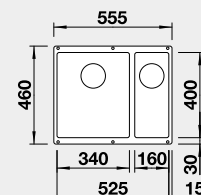

BLANCO SILGRANIT®

U - montáž pod pracovní desku

BLANCO SUBLINE 500-U – bez táhla

- ovládání výpusti viz str. 33
Montáž pod pracovní desku

Barva	Obj. číslo
černá	525 995
antracit	523 432
šedá skála	523 433
bílá	523 436
bílá soft	527 170
šedá vulkán	527 353
tartufo	523 439
kávová	523 441

Cena v Kč
9 390

Výřez: 500 x 400 mm, R10
Hloubka dřezu: 190 mm

60 cm rozměr skříňky

BLANCO SUBLINE 340/160-U – bez táhla - LEVÝ

- ovládání výpusti viz str. 33
Montáž pod pracovní desku

Barva	Obj. číslo
černá	525 985
antracit	523 548
šedá skála	523 549
bílá	523 552
bílá soft	527 162
šedá vulkán	527 345
tartufo	523 556
kávová	523 557

Cena v Kč
12 390

stranu určuje větší vanička

Výřez: 525 x 400 mm, R10
Hloubka dřezu: 190/130 mm

60 cm rozměr skříňky

BLANCO SUBLINE 340/160-U – bez táhla - PRAVÝ

- ovládání výpusti viz str. 33
Montáž pod pracovní desku

Barva	Obj. číslo
černá	525 986
antracit	523 558
šedá skála	523 559
bílá	523 562
bílá soft	527 163
šedá vulkán	527 346
tartufo	523 565
kávová	523 567

Cena v Kč
12 390

stranu určuje větší vanička

Výřez: 525 x 400 mm, R10
Hloubka dřezu: 190/130 mm

60 cm rozměr skříňky

BLANCO SUBLINE 430/270 - U -bez táhla

- ovládání výpusti viz str. 33
Montáž pod pracovní desku

Barva	Obj. číslo
černá	525 991
antracit	523 151
šedá skála	523 152
bílá	523 155
bílá soft	527 167
šedá vulkán	527 350
tartufo	523 158
kávová	523 160

Cena v Kč
13 190

Výřez: 725 x 400 mm, R10
Hloubka dřezu: 200/200 mm

80 cm rozměr skříňky

BLANCO ETAGON 500-U – bez táhla - s nerezovými pojezdy

- ovládání výpusti viz str. 33
Montáž pod pracovní desku

Barva	Obj. číslo
černá	525 887
antracit	522 227
šedá skála	522 228
bílá	522 231
bílá soft	527 075
šedá vulkán	527 258
tartufo	522 234
kávová	522 236

Cena v Kč
12 390

Výřez: 500 x 400 mm, R20
Hloubka dřezu: 200 mm

60 cm rozměr skříňky

BLANCO ETAGON 700-U – bez táhla - s nerezovými pojezdy