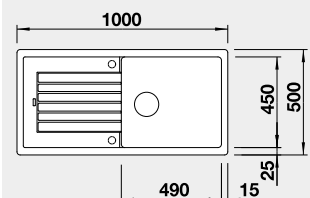

BLANCO SILGRANIT®

BLANCO ZIA 40 S

- lze použít excentrické ovládání 217 163
Montáž shora

Barva	Obj. číslo	Cena v Kč
černá	526 006	7 390
antracit	516 918	
bílá	516 922	
bílá soft	527 195	
šedá vulkán	527 378	
kávová	516 927	

Výřez: 595 x 480 mm, R15
Hloubka dřezu: 190 mm

40 cm rozměr skříňky

BLANCO ZIA 45 S Compact

- lze použít excentrické ovládání 217 163
Montáž shora

Barva	Obj. číslo	Cena v Kč
černá	526 009	5 550
antracit	524 721	
bílá	524 725	
bílá soft	527 197	
šedá vulkán	527 380	
kávová	524 730	

Výřez: 660 x 480 mm, R15
Hloubka dřezu: 190 mm

45 cm rozměr skříňky

BLANCO ZIA 45 S

- lze použít excentrické ovládání 118 979
Montáž shora

Barva	Obj. číslo	Cena v Kč
černá	526 013	7 990
antracit	514 732	
bílá	514 726	
bílá soft	527 200	
šedá vulkán	527 383	
kávová	515 070	

Výřez: 760 x 480 mm, R15
Hloubka dřezu: 190 mm

45 cm rozměr skříňky

BLANCO ZIA 5 S

- lze použít excentrické ovládání 217 163
Montáž shora

Barva	Obj. číslo	Cena v Kč
černá	526 016	7 490
antracit	520 511	
bílá	520 515	
bílá soft	527 204	
šedá vulkán	527 387	
kávová	520 519	

Výřez: 840 x 480 mm, R15
Hloubka dřezu: 190 mm

50 cm rozměr skříňky

BLANCO ZIA XL 6 S Compact

- lze použít excentrické ovládání 118 979
Montáž shora

Barva	Obj. číslo	Cena v Kč
černá	526 019	7 750
antracit	523 273	
bílá	523 277	
bílá soft	527 214	
šedá vulkán	527 397	
kávová	523 282	

Výřez: 760 x 480 mm, R15
Hloubka dřezu: 190 mm

60 cm rozměr skříňky

BLANCO ZIA XL 6 S

- lze použít excentrické ovládání 118 979
Montáž shora

Barva	Obj. číslo	Cena v Kč
černá	526 024	8 850
antracit	517 568	
bílá	517 571	
bílá soft	527 217	
šedá vulkán	527 400	
kávová	517 577	

Výřez: 980 x 480 mm, R15
Hloubka dřezu: 190 mm

60 cm rozměr skříňky