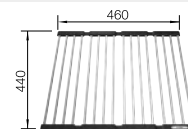

- vhodná pro dřezy šíře 420 mm

- vhodná pro dřezy šíře 400 mm