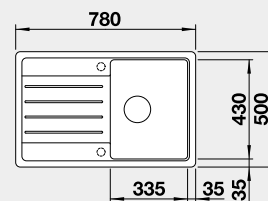

BLANCO SILGRANIT®

BLANCO LEGRA 45 S

- lze použít excentrické ovládání 217 163
Montáž shora

Barva	Obj. číslo	Cena v Kč
černá	526 083	5 890
antracit	522 201	
bílá	522 203	
bílá soft	527 085	
šedá vulkán	527 268	
kávová	522 206	

Výřez: 760 x 480 mm, R15
Hloubka dřezu: 190 mm

45 cm rozměr skříňky

BLANCO LEGRA XL 6 S

- lze použít excentrické ovládání 217 163
Montáž shora

Barva	Obj. číslo	Cena v Kč
černá	526 087	7 450
antracit	523 326	
bílá	523 328	
bílá soft	527 091	
šedá vulkán	527 274	
kávová	523 331	

Výřez: 840 x 480 mm, R15
Hloubka dřezu: 190 mm

60 cm rozměr skříňky

BLANCO LEGRA 6 S

Montáž shora

Barva	Obj. číslo	Cena v Kč
černá	526 086	8 690
antracit	522 207	
bílá	522 209	
bílá soft	527 088	
šedá vulkán	527 271	
kávová	522 212	

Výřez: 980 x 480 mm, R15
Hloubka dřezu: 190/120 mm

60 cm rozměr skříňky

BLANCO LEGRA 8

- lze použít excentrické ovládání 118 979
Montáž shora

Barva	Obj. číslo	Cena v Kč
černá	526 223	8 290
antracit	526 224	
bílá	526 226	
bílá soft	527 089	
šedá vulkán	527 272	
kávová	526 229	

Výřez: 760 x 480 mm, R15
Hloubka dřezu: 190/190 mm

80 cm rozměr skříňky

BLANCO FAVUM 45 S

- lze použít excentrické ovládání 118 979
Montáž shora

Barva	Obj. číslo	Cena v Kč
černá	526 081	6 190
antracit	524 227	
bílá	524 229	
bílá soft	527 083	
šedá vulkán	527 266	
kávová	524 232	

Výřez: 840 x 415 mm, R15
Hloubka dřezu: 180 mm

45 cm rozměr skříňky

BLANCO FAVUM XL 6 S

- lze použít excentrické ovládání 118 979
Montáž shora

Barva	Obj. číslo	Cena v Kč
černá	526 082	7 190
antracit	524 233	
bílá	524 235	
bílá soft	527 084	
šedá vulkán	527 267	
kávová	524 238	

Výřez: 840 x 415 mm, R15
Hloubka dřezu: 180 mm

60 cm rozměr skříňky