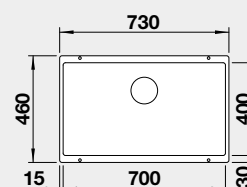

BLANCO SILGRANIT®

U - montáž pod pracovní desku

BLANCO ROTAN 400-U

- lze použít excentrické ovládání 118 979
Montáž pod pracovní desku

Barva	Obj. číslo
černá	526 097
antracit	521 332
bílá	521 334
bílá soft	527 145
šedá vulkán	527 328
kávová	521 337

Cena v Kč
7 390

Výřez: 400 x 400 mm, R10
Hloubka dřezu: 190 mm

50 cm rozměr skříňky

BLANCO ROTAN 500-U

- lze použít excentrické ovládání 118 979
Montáž pod pracovní desku

Barva	Obj. číslo
černá	526 098
antracit	523 075
bílá	523 076
bílá soft	527 146
šedá vulkán	527 329
kávová	521 353

Cena v Kč
7 990

Výřez: 500 x 400 mm, R10
Hloubka dřezu: 190 mm

60 cm rozměr skříňky

BLANCO ROTAN 340/160-U

- lze použít excentrické ovládání 118 979
Montáž pod pracovní desku

Barva	Obj. číslo
černá	526 096
antracit	523 077
bílá	523 078
bílá soft	527 144
šedá vulkán	527 327
kávová	521 351

Cena v Kč
10 690

Výřez: 525 x 400 mm, R10
Hloubka dřezu: 190/130 mm

60 cm rozměr skříňky

BLANCO ROTAN 700 - U

- lze použít excentrické ovládání 118 979
Montáž pod pracovní desku

Barva	Obj. číslo
černá	526 099
antracit	521 344
bílá	521 346
bílá soft	527 147
šedá vulkán	527 330
kávová	521 349

Cena v Kč
9 190

Výřez: 700 x 400 mm, R10
Hloubka dřezu: 190 mm

80 cm rozměr skříňky

BLANCO SUBLINE 320 - U

Montáž pod pracovní desku

Barva	Obj. číslo
černá	525 983
antracit	523 406
šedá skála	523 407
bílá	523 410
bílá soft	527 160
šedá vulkán	527 343
tartufo	523 414
kávová	523 415

Cena v Kč
8 190

Výřez: 320 x 400 mm, R10
Hloubka dřezu: 190 mm

40 cm rozměr skříňky

BLANCO SUBLINE 400-U - bez táhla

Montáž pod pracovní desku

Barva	Obj. číslo
černá	525 990
antracit	523 422
šedá skála	523 423
bílá	523 426
bílá soft	527 166
šedá vulkán	527 349
tartufo	523 429
kávová	523 431

Cena v Kč
8 590

Výřez: 400 x 400 mm, R10
Hloubka dřezu: 190 mm

50 cm rozměr skříňky