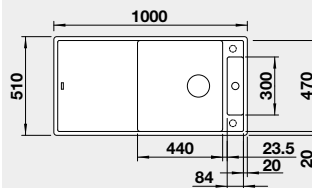

Barva	Obj. číslo	Cena v Kč
černá	525 857	16 390
antracit	523 510	
šedá skála	523 511	
bílá	523 514	
bílá soft	527 051	
šedá vulkán	527 234	
tartufo	523 517	
kávo	523 519	

Výřez: 980 x 490 mm R15
Hloubka dřezu: 190/40 mm
- skleněná krájecí deska součástí dodávky

60 cm rozměr skříňky