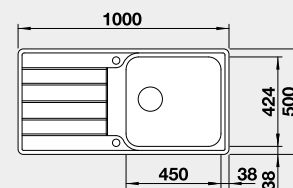

Cena v Kč

10 290

Výřez: 980 x 480, R15
Hloubka dřezu: 205 mm

60 cm rozměr skříňky