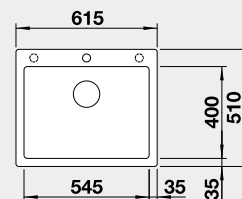

BLANCO SILGRANIT®

BLANCO PLEON 5

- ovládání výpusti viz str. 33
Montáž shora

EXTRA HLUBOKÝ DŘEZ

Barva	Obj. číslo
černá	525 951
antracit	521 504
šedá skála	521 669
bílá	521 672
bílá soft	527 135
šedá vulkán	527 318
tartufo	521 675
kávová	521 677

Cena v Kč

9 590

Výřez: 495 x 490 mm, R15
Hloubka dřezu: 220 mm

50 cm rozměr skříňky

BLANCO PLEON 6

- ovládání výpusti viz str. 33
Montáž shora

EXTRA HLUBOKÝ DŘEZ

Barva	Obj. číslo
černá	525 953
antracit	521 678
šedá skála	521 679
bílá	521 683
bílá soft	527 137
šedá vulkán	527 320
tartufo	521 686
kávová	521 688

Cena v Kč

9 990

Výřez: 595 x 490 mm, R15
Hloubka dřezu: 220 mm

60 cm rozměr skříňky

BLANCO PLEON 8

- ovládání výpusti viz str. 33
Montáž shora

EXTRA HLUBOKÝ DŘEZ

Barva	Obj. číslo
černá	525 957
antracit	523 043
šedá skála	523 044
bílá	523 047
bílá soft	527 140
šedá vulkán	527 323
tartufo	523 050
kávová	523 052

Cena v Kč

10 590

Výřez: 680 x 490 mm, R15
Hloubka dřezu: 220 mm

80 cm rozměr skříňky

BLANCO ETAGON 6 - s nerezovými pojedy

- ovládání výpusti viz str. 33
Montáž shora

EXTRA HLUBOKÝ DŘEZ

Barva	Obj. číslo
černá	525 890
antracit	524 539
šedá skála	524 540
bílá	524 543
bílá soft	527 076
šedá vulkán	527 259
tartufo	524 546
kávová	524 548

Cena v Kč

13 490

Výřez: 588 x 498 mm, R15
Hloubka dřezu: 220 mm

60 cm rozměr skříňky

BLANCO ETAGON 8 - s nerezovými pojedy

- ovládání výpusti viz str. 33
Montáž shora

EXTRA HLUBOKÝ DŘEZ

Barva	Obj. číslo
černá	525 893
antracit	525 187
šedá skála	525 188
bílá	525 191
bílá soft	527 079
šedá vulkán	527 262
tartufo	525 194
kávová	525 196

Cena v Kč

14 490

Výřez: 768 x 498 mm, R15
Hloubka dřezu: 220 mm

80 cm rozměr skříňky

BLANCO LEGRA 6

- lze použít excentrické ovládání 217 163
Montáž shora

Barva	Obj. číslo
černá	526 084
antracit	523 332
bílá	523 334
bílá soft	527 086
šedá vulkán	527 269
kávová	523 337

Cena v Kč

7 190

Výřez: 565 x 480 mm, R15
Hloubka dřezu: 190 mm