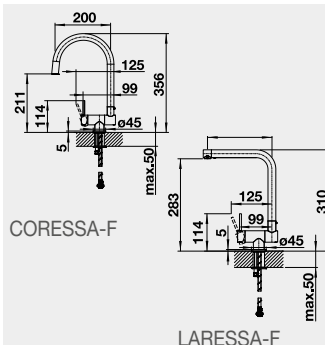

BLANCO SMĚŠOVACÍ BATERIE

- speciální baterie pro umístění před okno

DARAS-F, DARAS-S-F – vyťahovací koncovka (S) – před okno (F)

DARAS-F - před okno chrom	Obj. číslo 521 751	Cena v Kč 3 590
DARAS-S-F - před okno chrom	Obj. číslo 521 752	Cena v Kč 4 990

- minimální výška křídla okna od dřezu:
DARAS - F - 3 cm
DARAS-S-F - 4 cm

CORESSA-F – páka vpravo nebo vlevo
LARESSA-F – páka vpravo nebo vlevo

CORESSA-F chrom – páka vpravo	Obj. číslo 521 543	Cena v Kč 7 490
CORESSA-F chrom – páka vlevo	Obj. číslo 521 544	Cena v Kč 7 490
LARESSA-F chrom – páka vpravo	Obj. číslo 521 545	Cena v Kč 7 290
LARESSA-F chrom – páka vlevo	Obj. číslo 521 546	Cena v Kč 7 290

- minimální výška křídla okna od dřezu 6,5 cm

ALTA-F II, ALTA-S-F II – výsuvná sprcha s přepínáním

ALTA-F II chrom	Obj. číslo 527 542	Cena v Kč 8 990
ALTA-S-F II chrom	Obj. číslo 527 557	Cena v Kč 10 490

- minimální výška křídla okna od dřezu ALTA-F 2,5 cm, ALTA-S-F 4,5 cm

LINUS-F, LINUS-S-F – vyťahovací koncovka

LINUS-F chrom	Obj. číslo 514 025	Cena v Kč 7 790
LINUS-S-F chrom	Obj. číslo 514 023	Cena v Kč 8 790
LINUS-S-F černá matná	Obj. číslo 527 523	Cena v Kč 9 990

- minimální výška křídla okna od dřezu LINUS-F 2,5 cm, LINUS-S-F 4,5 cm

LANORA-F, LANORA-S-F – vyťahovací koncovka

LANORA-F nerez kartáčovaný	Obj. číslo 526 179	Cena v Kč 6 890
LANORA-S-F nerez kartáčovaný	Obj. číslo 526 180	Cena v Kč 10 690

- minimální výška křídla okna od dřezu
LANORA-F 2,5 cm, LANORA-S-F 4,5 cm