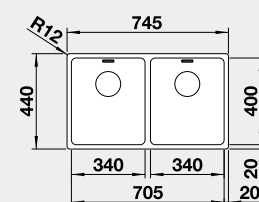

523 002

17 990

strana se určuje podle vaničky

Výřez: 836 x 476 mm, R15
Hloubka dřezu: 210 mm

60 cm rozměr skříňky

BLANCO ANDANO XL 6 S-IF - s excentrem a miskou

IF – plochý okraj

Materiál

BLANCO ANDANO 450-IF	Materiál	Obj. číslo	Cena v Kč
	hedvábný lesk bez táhla	522 961	9 250
 IF – plochý okraj		Výřez: 480 x 430 mm, R15 Hloubka dřezu: 190 mm, R22	

50 cm rozměr skříňky

BLANCO ANDANO 500-IF	Materiál	Obj. číslo	Cena v Kč
	hedvábný lesk bez táhla	522 965	10 850
 IF – plochý okraj		Výřez: 530 x 430 mm, R15 Hloubka dřezu: 190 mm, R22	

60 cm rozměr skříňky

BLANCO ANDANO 700-IF	Materiál	Obj. číslo	Cena v Kč
	hedvábný lesk bez táhla	522 969	12 350
 IF – plochý okraj		Výřez: 730 x 430 mm, R15 Hloubka dřezu: 190 mm, R22	

80 cm rozměr skříňky

BLANCO ANDANO 340/340-IF	Materiál	Obj. číslo	Cena v Kč
	hedvábný lesk bez táhla	522 981	17 990
 IF – plochý okraj		Výřez: 735 x 430 mm, R15 Hloubka dřezu: 190/190 mm, R22	

80 cm rozměr skříňky

BLANCO ETAGON 500-IF - s nerezovými pojezdy	Materiál	Obj. číslo	Cena v Kč
	hedvábný lesk bez táhla	521 840	14 250
 IF – plochý okraj		Výřez: 530 x 430 mm, R15 Hloubka dřezu: 190 mm, R35/25	