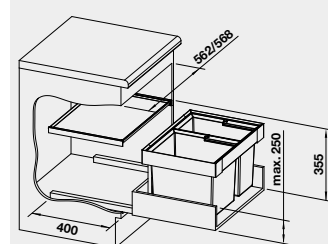

FLEXON II 60/2

521 471

4 000