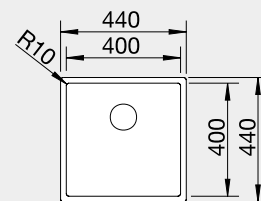

Cena v Kč

18 190

Výřez CLARON 400-U : 400 x 400 mm, R10
Hloubka dřezu: 190 mm

45 cm rozměr skříňky