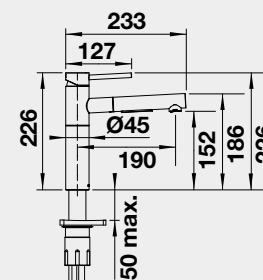

ALTA II-S chrom	527 543	9 490
ALTA II-S PVD steel	527 544	10 890
ALTA II-S černá matná	527 553	11 490
ALTA II-S satin gold	527 554	11 990
ALTA II-S satin dark steel	527 555	12 590
ALTA II-S satin platinum	527 710	12 590
ALTA II-S SILGRANIT®-Look:		
ALTA II-S černá	527 545	10 890
ALTA II-S antracit	527 546	
ALTA II-S šedá skála	527 547	
ALTA II-S bílá	527 552	
ALTA II-S bílásoft	527 551	
ALTA II-S šedá vulkán	527 548	
ALTA II-S tartufo	527 550	
ALTA II-S káva	527 549