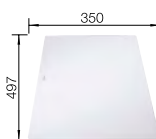

POUZE PRÁVÉ PROVEDENÍ

Výřez: 984 x 494 mm R15
Hloubka dřezu: 190/140/26 mm
- plastová miska s víkem součástí dodávky

60 cm rozměr skříňky

BLANCO AXIA III XL 6 S – s excentrem

Barva	Obj. číslo	Cena v Kč
černá	525 857	16 390
antracit	523 510	
šedá skála	523 511	
bílá	523 514	
bílá soft	527 051	
šedá vulkán	527 234	
tartufo	523 517	
kávo	523 519	