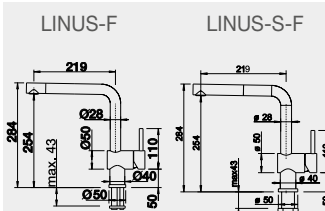

- minimální výška křídla okna od dřezu LINUS-F 2,5 cm, LINUS-S-F 4,5 cm

LANORA-F, LANORA-S-F – vyťahovací koncovka

LANORA-F nerez kartáčovaný	Obj. číslo 526 179	Cena v Kč 6 890
LANORA-S-F nerez kartáčovaný	Obj. číslo 526 180	Cena v Kč 10 690