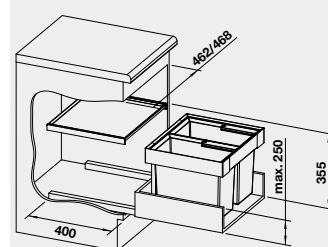

FLEXON II 50/2

521 469

3 500