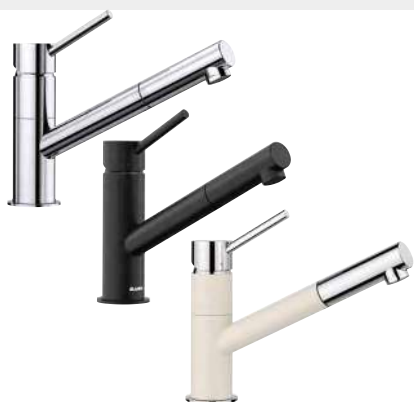

KANO-S – vyťahovací koncovka	Barva	Obj. číslo	Cena v Kč

KANO-S chrom	521 503	4 890
KANO-S černá matná	526 668	6 590
KANO SILGRANIT®-Look:		
KANO-S černá/ chrom	526 174	6 190
KANO-S antracit/ chrom	525 038	
KANO-S bílá/ chrom	525 040	
KANO-S bílá soft/ chrom	526 953	
KANO-S šedá vulkán/ chrom	526 952	
KANO-S kávová/ chrom	525 043