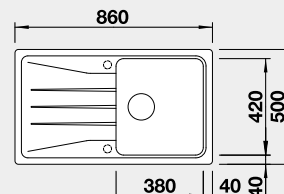

BLANCO SILGRANIT®

BLANCO ZIA 6 S

- lze použít armaturu s excentrickým ovládáním 222 769
Montáž shora

Barva	Obj. číslo	Cena v Kč
černá	526 021	9 990
antracit	514 748	
bílá	514 742	
bílá soft	527 207	
šedá vulkán	527 390	
kávová	515 072	

Výřez: 980 x 480 mm, R15
Hloubka dřezu: 190/140 mm

60 cm rozměr skříňky

BLANCO ZIA 8 S

- lze použít armaturu s excentrickým ovládáním 221 496
Montáž shora

Barva	Obj. číslo	Cena v Kč
černá	526 027	10 490
antracit	515 605	
bílá	515 597	
bílá soft	527 209	
šedá vulkán	527 392	
kávová	515 602	

Výřez: 1140 x 480 mm, R15
Hloubka dřezu: 190/190 mm

80 cm rozměr skříňky

BLANCO SONA 45 S

- lze použít excentrické ovládání 217 163
Montáž shora

Barva	Obj. číslo	Cena v Kč
černá	525 970	7 490
antracit	519 662	
šedá skála	519 663	
bílá	519 665	
bílá soft	527 149	
šedá vulkán	527 332	
tartufo	519 669	
kávová	519 670	

Výřez: 760 x 480 mm, R15
Hloubka dřezu: 190 mm

45 cm rozměr skříňky

BLANCO SONA 5 S

- lze použít excentrické ovládání 217 163
Montáž shora

Barva	Obj. číslo	Cena v Kč
černá	525 972	8 690
antracit	519 671	
šedá skála	519 672	
bílá	519 674	
bílá soft	527 151	
šedá vulkán	527 334	
tartufo	519 678	
kávová	519 679	

Výřez: 840 x 480 mm, R15
Hloubka dřezu: 190 mm

50 cm rozměr skříňky

BLANCO SONA XL 6 S

- lze použít excentrické ovládání 217 163
Montáž shora

Barva	Obj. číslo	Cena v Kč
černá	525 977	10 190
antracit	519 689	
šedá skála	519 690	
bílá	519 692	
bílá soft	527 158	
šedá vulkán	527 341	
tartufo	519 696	
kávová	519 697	

Výřez: 980 x 480 mm, R15
Hloubka dřezu: 190 mm

60 cm rozměr skříňky

BLANCO SONA 6 S

- lze použít armaturu s excentrickým ovládáním 217 835
Montáž shora

Barva	Obj. číslo	Cena v Kč
černá	525 975	10 490
antracit	519 852	
šedá skála	519 853	
bílá	519 855	
bílá soft	527 154	
šedá vulkán	527 337	
tartufo	519 858	
kávová	519 859	

Výřez: 980 x 480 mm, R15
Hloubka dřezu: 190/100 mm

60 cm rozměr skříňky