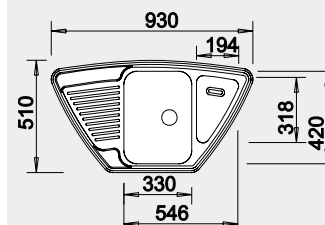

Montáž shora

Materiál

nerez přírodní lesk

Obj. číslo

526 338

Cena v Kč

4 300

Výřez: podle šablony
Hloubka dřezu: 165/35 mm

90x90 cm rozměr skříňky