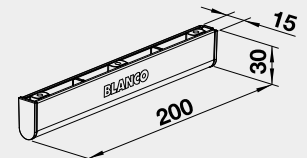

BLANCO
- zatahovací sáčky na odpad

Název

Obj. číslo

Cena v Kč