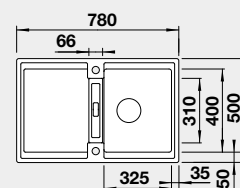

Montáž shora

Barva	Obj. číslo
černá	527 585
antracit	527 586
šedá skála	527 587
bílá	527 589
bílá soft	527 590
šedá vulkán	527 588
tartufo	527 591
kávová	527 592

Cena v Kč
10 290

Výřez: 760 x 480 mm, R15
Hloubka dřezu: 200 mm
- mřížka součástí balení

45 cm rozměr skříňky