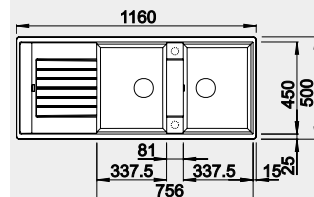

BLANCO SILGRANIT®

BLANCO ZIA 6 S

- lze použít armaturu s excentrickým ovládáním 222 769
Montáž shora

Barva	Obj. číslo	Cena v Kč
černá	526 021	9 990
antracit	514 748	
bílá	514 742	
bílá soft	527 207	
šedá vulkán	527 390	
kávová	515 072	

Výřez: 980 x 480 mm, R15
Hloubka dřezu: 190/140 mm

60 cm rozměr skříňky

BLANCO ZIA 8 S

- lze použít armaturu s excentrickým ovládáním 221 496
Montáž shora

Barva	Obj. číslo	Cena v Kč
černá	526 027	10 490
antracit	515 605	
bílá	515 597	
bílá soft	527 209	
šedá vulkán	527 392	
kávová	515 602	

Výřez: 1140 x 480 mm, R15
Hloubka dřezu: 190/190 mm

80 cm rozměr skříňky

BLANCO SONA 45 S

- lze použít excentrické ovládání 217 163
Montáž shora

Barva	Obj. číslo	Cena v Kč
černá	525 970	7 490
antracit	519 662	
šedá skála	519 663	
bílá	519 665	
bílá soft	527 149	
šedá vulkán	527 332	
tartufo	519 669	
kávová	519 670	

Výřez: 760 x 480 mm, R15
Hloubka dřezu: 190 mm

45 cm rozměr skříňky

BLANCO SONA 5 S

- lze použít excentrické ovládání 217 163
Montáž shora

Barva	Obj. číslo	Cena v Kč
černá	525 972	8 690
antracit	519 671	
šedá skála	519 672	
bílá	519 674	
bílá soft	527 151	
šedá vulkán	527 334	
tartufo	519 678	
kávová	519 679	

Výřez: 840 x 480 mm, R15
Hloubka dřezu: 190 mm

50 cm rozměr skříňky

BLANCO SONA XL 6 S

- lze použít excentrické ovládání 217 163
Montáž shora

Barva	Obj. číslo	Cena v Kč
černá	525 977	10 190
antracit	519 689	
šedá skála	519 690	
bílá	519 692	
bílá soft	527 158	
šedá vulkán	527 341	
tartufo	519 696	
kávová	519 697	

Výřez: 980 x 480 mm, R15
Hloubka dřezu: 190 mm

60 cm rozměr skříňky

BLANCO SONA 6 S

- lze použít armaturu s excentrickým ovládáním 217 835
Montáž shora

Barva	Obj. číslo	Cena v Kč
černá	525 975	10 490
antracit	519 852	
šedá skála	519 853	
bílá	519 855	
bílá soft	527 154	
šedá vulkán	527 337	
tartufo	519 858	
kávová	519 859	

Výřez: 980 x 480 mm, R15
Hloubka dřezu: 190/100 mm

60 cm rozměr skříňky