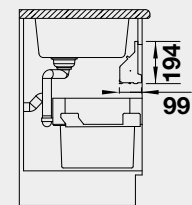

Cena v Kč

60 cm rozměr skříňky

ORGA SHELF 60 P

- pro skříňky s výsuvnými dvířky

527 458

2 450

BLANCO MOVEX – nožní ovládní
SELECT CLIP – držák pro uchycení sáčků

Název