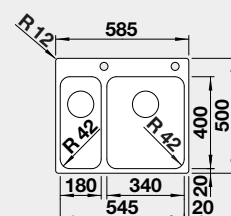

Materiál   **Obj. číslo**   **Cena v Kč**

neroz kartáčovaný   526 132   **18 690**
s excentrickým ovládáním

PushControl - Hlavní dřez pouze vpravo

Výřez: 575 x 490 mm, R15
Hloubka dřezu: 125/185 mm, R42

60 cm rozměr skříňky