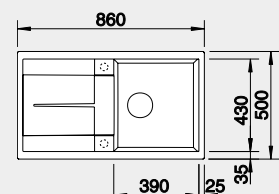

BLANCO SILGRANIT®

BLANCO METRA 45 S Compact

- lze použít armaturu s excentrickým ovládáním 237 858
Montáž shora

Barva	Obj. číslo	Cena v Kč
černá	525 912	8 090
antracit	519 561	
šedá skála	519 562	
bílá	519 565	
bílá soft	527 103	
šedá vulkán	527 286	
tartufo	519 569	
kávová	519 570	

Výřez: 660 x 480 mm, R15
Hloubka dřezu: 190 mm

45 cm rozměr skříňky

BLANCO METRA 45 S

- lze použít armaturu s excentrickým ovládáním 118 981
Montáž shora

Barva	Obj. číslo	Cena v Kč
černá	525 915	7 790
antracit	513 194	
šedá skála	518 869	
bílá	513 187	
bílá soft	527 106	
šedá vulkán	527 289	
tartufo	517 346	
kávová	515 039	

Výřez: 760 x 480 mm, R15
Hloubka dřezu: 190 mm

45 cm rozměr skříňky

BLANCO METRA 5 S

- lze použít excentrické ovládání 118 979
Montáž shora

Barva	Obj. číslo	Cena v Kč
černá	525 919	9 190
antracit	513 212	
šedá skála	518 872	
bílá	513 205	
bílá soft	527 110	
šedá vulkán	527 293	
tartufo	517 349	
kávová	515 042	

Výřez: 840 x 480 mm, R15
Hloubka dřezu: 190 mm

50 cm rozměr skříňky

BLANCO METRA XL 6 S

- lze použít excentrické ovládání 217 163
Montáž shora

Barva	Obj. číslo	Cena v Kč
černá	525 930	10 990
antracit	515 142	
šedá skála	518 880	
bílá	515 136	
bílá soft	527 124	
šedá vulkán	527 307	
tartufo	517 359	
kávová	515 143	

Výřez: 980 x 480 mm, R15
Hloubka dřezu: 190 mm

60 cm rozměr skříňky

BLANCO METRA 6 S

- lze použít excentrické ovládání 118 979
Montáž shora

Barva	Obj. číslo	Cena v Kč
černá	525 927	9 990
antracit	513 230	
šedá skála	518 878	
bílá	513 223	
bílá soft	527 117	
šedá vulkán	527 300	
tartufo	517 355	
kávová	515 046	

Výřez: 980 x 480 mm, R15
Hloubka dřezu: 190/130 mm

60 cm rozměr skříňky

BLANCO METRA 9

- lze použít excentrické ovládání 118 979
Montáž shora

Barva	Obj. číslo	Cena v Kč
černá	525 936	10 590
antracit	513 273	
šedá skála	518 886	
bílá	513 269	
bílá soft	527 121	
šedá vulkán	527 304	
tartufo	517 364	
kávová	515 050	

Výřez: 840 x 480 mm, R15
Hloubka dřezu: 190/190 mm