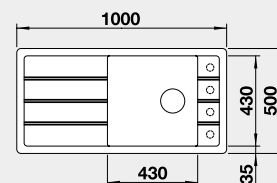

Barva	Obj. číslo	Cena v Kč
černá	525 896	11 990
antracit	524 803	
šedá skála	524 804	
bílá	524 807	
bílá soft	527 082	
šedá vulkán	527 265	
tartufo	524 810	
kávo	524 812	

Výřez: 980 x 480 mm R15
Hloubka dřezu: 200 mm

60 cm rozměr skříňky