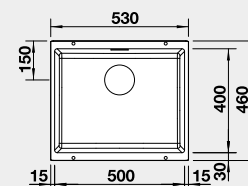

- ovládání výpusti viz str. 33
Montáž pod pracovní desku

Barva	Obj. číslo
černá	525 995
antracit	523 432
šedá skála	523 433
bílá	523 436
bílá soft	527 170
šedá vulkán	527 353
tartufo	523 439
kávová	523 441

Cena v Kč
9 390

Výřez: 500 x 400 mm, R10
Hloubka dřezu: 190 mm

60 cm rozměr skříňky