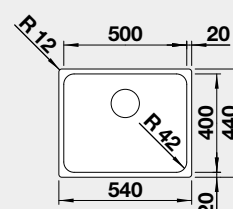

Cena v Kč

7 790

Výřez: 500 x 400 mm, R42
Hloubka dřezu: 185 mm, R42

60 cm rozměr skříňky