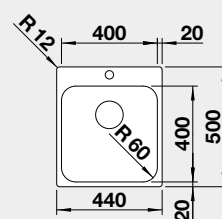

523 002

17 990

strana se určuje podle vaničky

Výřez: 836 x 476 mm, R15
Hloubka dřezu: 210 mm

60 cm rozměr skříňky

BLANCO ANDANO XL 6 S-IF - s excentrem a miskou

IF – plochý okraj

Materiál

60 cm rozměr skříňky

BLANCO ANDANO 700-IF	Materiál	Obj. číslo	Cena v Kč
	hedvábný lesk bez táhla	522 969	12 350
 IF – plochý okraj		Výřez: 730 x 430 mm, R15 Hloubka dřezu: 190 mm, R22	

80 cm rozměr skříňky

60 cm rozměr skříňky

BLANCO NEREZ - IF/A – plochý okraj

BLANCO SUPRA 400-IF/A

IF – plochý okraj

Materiál **Obj. číslo** **Cena v Kč**

neroz kartáčovaný 526 352 **7 890**
bez táhla / s 1 otvorem

neroz kartáčovaný 526 353 **8 590**
s táhlem / se 2 otvory

Výřez: 430 x 490 mm, R15
Hloubka dřezu: 175 mm, R60

45 cm rozměr skříňky

BLANCO SUPRA 500-IF/A

IF – plochý okraj

Materiál **Obj. číslo** **Cena v Kč**

neroz kartáčovaný 526 354 **8 890**
bez táhla / s 1 otvorem