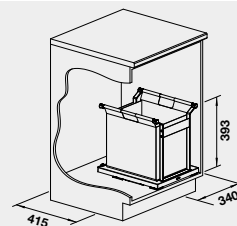

Universal Bag XL 40

527 669

4 990

- vyjímatelný XL pytel pro sběr suchých materiálů
- pro spodní skříňky s křídlovými dveřmi
- kvalitní plinovýsuv