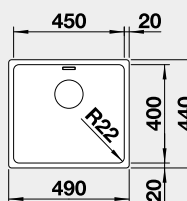

Cena v Kč

8 650

Výřez: 450 x 400 mm, R22
Hloubka dřezu: 190 mm, R22

50 cm rozměr skříňky