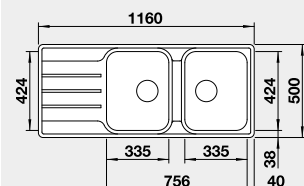

45 cm rozměr skříňky

BLANCO LEMIS XL 6 S IF Compact

 IF – plochý okraj

Materiál	Obj. číslo	Cena v Kč
nerez kartáčovaný	525 111	6 790

Výřez: 760 x 480 mm, R15
Hloubka dřezu: 205 mm

60 cm rozměr skříňky

BLANCO LEMIS XL 6 S-IF

Výřez: 980 x 480 mm, R15
Hloubka dřezu: 205/145 mm

60 cm rozměr skříňky

BLANCO LEMIS 8 -IF

 IF – plochý okraj

Materiál	Obj. číslo	Cena v Kč
nerez kartáčovaný	523 039	7 290

Výřez: 840 x 480 mm, R15
Hloubka dřezu: 205/205 mm

80 cm rozměr skříňky

BLANCO LEMIS 8 S-IF

 IF – plochý okraj

Materiál	Obj. číslo	Cena v Kč
nerez kartáčovaný	523 036	8 190

Výřez: 1140 x 480 mm, R15
Hloubka dřezu: 205/205 mm

80 cm rozměr skříňky

BLANCO NEREZ - IF – plochý okraj