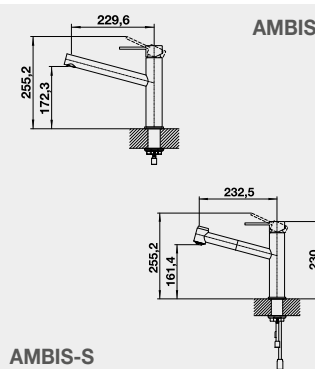

Barva	Obj. číslo	Cena v Kč
AMBIS nerez kartáčovaný	523 118	6 890
AMBIS-S nerez kartáčovaný	523 119	9 390

CANDOR, CANDOR-S – vyťahovací koncovka

Barva	Obj. číslo	Cena v Kč
CANDOR nerez kartáčovaný	523 120	4 990
CANDOR-S nerez kartáčovaný	523 121	7 690