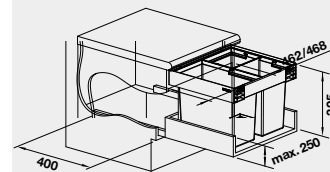

FLEXON II LOW 50/3

526 640

3 650

- bez horního krytu

50 cm rozměr skříňky

BLANCO FLEXON II LOW 60/3
košový systém do zásuvky

Název

Obj. číslo