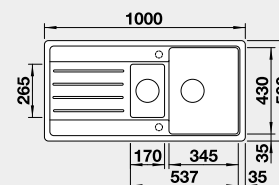

BLANCO SILGRANIT®

BLANCO LEGRA 45 S

- lze použít excentrické ovládání 217 163
Montáž shora

Barva	Obj. číslo	Cena v Kč
černá	526 083	5 890
antracit	522 201	
bílá	522 203	
bílá soft	527 085	
šedá vulkán	527 268	
kávová	522 206	

Výřez: 760 x 480 mm, R15
Hloubka dřezu: 190 mm

45 cm rozměr skříňky

BLANCO LEGRA XL 6 S

- lze použít excentrické ovládání 217 163
Montáž shora

Barva	Obj. číslo	Cena v Kč
černá	526 087	7 450
antracit	523 326	
bílá	523 328	
bílá soft	527 091	
šedá vulkán	527 274	
kávová	523 331	

Výřez: 840 x 480 mm, R15
Hloubka dřezu: 190 mm

60 cm rozměr skříňky

BLANCO LEGRA 6 S

Montáž shora

Barva	Obj. číslo	Cena v Kč
černá	526 086	8 690
antracit	522 207	
bílá	522 209	
bílá soft	527 088	
šedá vulkán	527 271	
kávová	522 212	

Výřez: 980 x 480 mm, R15
Hloubka dřezu: 190/120 mm

60 cm rozměr skříňky

BLANCO LEGRA 8

- lze použít excentrické ovládání 118 979
Montáž shora

Barva	Obj. číslo	Cena v Kč
černá	526 223	8 290
antracit	526 224	
bílá	526 226	
bílá soft	527 089	
šedá vulkán	527 272	
kávová	526 229	

Výřez: 760 x 480 mm, R15
Hloubka dřezu: 190/190 mm

80 cm rozměr skříňky

BLANCO FAVUM 45 S

- lze použít excentrické ovládání 118 979
Montáž shora

Barva	Obj. číslo	Cena v Kč
černá	526 081	6 190
antracit	524 227	
bílá	524 229	
bílá soft	527 083	
šedá vulkán	527 266	
kávová	524 232	

Výřez: 840 x 415 mm, R15
Hloubka dřezu: 180 mm

45 cm rozměr skříňky

BLANCO FAVUM XL 6 S

- lze použít excentrické ovládání 118 979
Montáž shora

Barva	Obj. číslo	Cena v Kč
černá	526 082	7 190
antracit	524 233	
bílá	524 235	
bílá soft	527 084	
šedá vulkán	527 267	
kávová	524 238	

Výřez: 840 x 415 mm, R15
Hloubka dřezu: 180 mm

60 cm rozměr skříňky