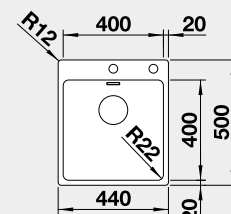

neroz kartáčovaný 526 132 **18 690**
s excentrickým ovládáním

PushControl - Hlavní dřez pouze vpravo

Výřez: 575 x 490 mm, R15
Hloubka dřezu: 125/185 mm, R42

60 cm rozměr skříňky

BLANCO ANDANO 400-IF/A

IF – plochý okraj

Materiál **Obj. číslo** **Cena v Kč**

neroz hedvábný lesk 525 244 **12 190**
s excentrickým ovládáním

PushControl

Výřez: 430 x 490 mm, R15
Hloubka dřezu: 190 mm, R22

45 cm rozměr skříňky

BLANCO NEREZ - IF/A – plochý okraj