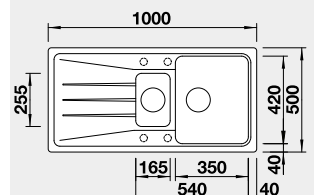

BLANCO SILGRANIT®

BLANCO ZIA 6 S

- lze použít armaturu s excentrickým ovládáním 222 769
Montáž shora

Barva	Obj. číslo	Cena v Kč
černá	526 021	9 990
antracit	514 748	
bílá	514 742	
bílá soft	527 207	
šedá vulkán	527 390	
kávová	515 072	

Výřez: 980 x 480 mm, R15
Hloubka dřezu: 190/140 mm

60 cm rozměr skříňky

BLANCO ZIA 8 S

- lze použít armaturu s excentrickým ovládáním 221 496
Montáž shora

Barva	Obj. číslo	Cena v Kč
černá	526 027	10 490
antracit	515 605	
bílá	515 597	
bílá soft	527 209	
šedá vulkán	527 392	
kávová	515 602	

Výřez: 1140 x 480 mm, R15
Hloubka dřezu: 190/190 mm

80 cm rozměr skříňky

BLANCO SONA 45 S

- lze použít excentrické ovládání 217 163
Montáž shora

Barva	Obj. číslo	Cena v Kč
černá	525 970	7 490
antracit	519 662	
šedá skála	519 663	
bílá	519 665	
bílá soft	527 149	
šedá vulkán	527 332	
tartufo	519 669	
kávová	519 670	

Výřez: 760 x 480 mm, R15
Hloubka dřezu: 190 mm

45 cm rozměr skříňky

BLANCO SONA 5 S

- lze použít excentrické ovládání 217 163
Montáž shora

Barva	Obj. číslo	Cena v Kč
černá	525 972	8 690
antracit	519 671	
šedá skála	519 672	
bílá	519 674	
bílá soft	527 151	
šedá vulkán	527 334	
tartufo	519 678	
kávová	519 679	

Výřez: 840 x 480 mm, R15
Hloubka dřezu: 190 mm

50 cm rozměr skříňky

BLANCO SONA XL 6 S

- lze použít excentrické ovládání 217 163
Montáž shora

Barva	Obj. číslo	Cena v Kč
černá	525 977	10 190
antracit	519 689	
šedá skála	519 690	
bílá	519 692	
bílá soft	527 158	
šedá vulkán	527 341	
tartufo	519 696	
kávová	519 697	

Výřez: 980 x 480 mm, R15
Hloubka dřezu: 190 mm

60 cm rozměr skříňky

BLANCO SONA 6 S

- lze použít armaturu s excentrickým ovládáním 217 835
Montáž shora

Barva	Obj. číslo	Cena v Kč
černá	525 975	10 490
antracit	519 852	
šedá skála	519 853	
bílá	519 855	
bílá soft	527 154	
šedá vulkán	527 337	
tartufo	519 858	
kávová	519 859	

Výřez: 980 x 480 mm, R15
Hloubka dřezu: 190/100 mm

60 cm rozměr skříňky