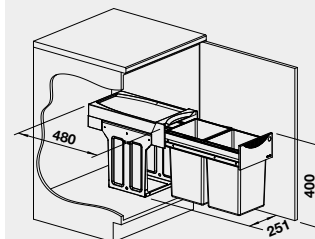

30 cm rozměr skříňky

BOTTON II 30/2

526 376

3 590

- manuální otevírání

BLANCO BOTTON Pro Manual 45/3 - košový systém na dno skříňky

Název

Obj. číslo