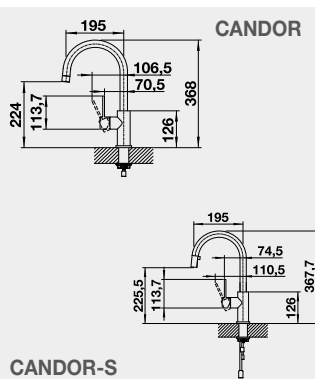

Barva	Obj. číslo	Cena v Kč
AMBIS nerez kartáčovaný	523 118	6 890
AMBIS-S nerez kartáčovaný	523 119	9 390

CANDOR, CANDOR-S – vyťahovací koncovka

Barva	Obj. číslo	Cena v Kč
CANDOR nerez kartáčovaný	523 120	4 990
CANDOR-S nerez kartáčovaný	523 121	7 690