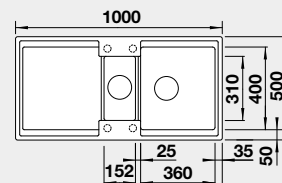

BLANCO SILGRANIT®

BLANCO ADIRA 45 S – s excentrem

Montáž shora

Barva	Obj. číslo
černá	527 585
antracit	527 586
šedá skála	527 587
bílá	527 589
bílá soft	527 590
šedá vulkán	527 588
tartufo	527 591
kávová	527 592

Cena v Kč
10 290

Výřez: 760 x 480 mm, R15
Hloubka dřezu: 200 mm
- mřížka součástí balení

45 cm rozměr skříňky

BLANCO ADIRA 6 S – s excentrem

Montáž shora

Barva	Obj. číslo
černá	527 601
antracit	527 602
šedá skála	527 603
bílá	527 605
bílá soft	527 606
šedá vulkán	527 604
tartufo	527 607
kávová	527 608

Cena v Kč
13 890

Výřez: 980 x 480 mm, R15
Hloubka dřezu: 200 mm
- plastová miska a mřížka součástí balení

60 cm rozměr skříňky

BLANCO ADIRA XL 6 S – s excentrem

Montáž shora

Barva	Obj. číslo
černá	527 617
antracit	527 618
šedá skála	527 619
bílá	527 621
bílá soft	527 622
šedá vulkán	527 620
tartufo	527 623
kávová	527 624

Cena v Kč
13 190

Výřez: 980 x 480 mm, R15
Hloubka dřezu: 200 mm
- mřížka součástí balení

60 cm rozměr skříňky

BLANCO ELON 45 S – s odkapávací mřížkou

- ovládání výpusti viz str. 33
Montáž shora

Barva	Obj. číslo
černá	525 880
antracit	524 824
šedá skála	524 825
bílá	524 828
bílá soft	527 067
šedá vulkán	527 250
tartufo	524 831
kávová	524 833

Výřez: 630 x 480 mm, R15
Hloubka dřezu: 190 mm
- mřížka součástí balení

45 cm rozměr skříňky

BLANCO ELON XL 6 S – s odkapávací mřížkou

- ovládání výpusti viz str. 33
Montáž shora

Barva	Obj. číslo
černá	525 883
antracit	524 844
šedá skála	524 845
bílá	524 848
bílá soft	527 069
šedá vulkán	527 252
tartufo	524 851
kávová	524 853

Výřez: 760 x 480 mm, R15
Hloubka dřezu: 190 mm
- mřížka součástí balení

60 cm rozměr skříňky

BLANCO ELON XL 8 S – s odkapávací mřížkou

- ovládání výpusti viz str. 33
Montáž shora

Barva	Obj. číslo
černá	525 886
antracit	524 870
šedá skála	524 871
bílá	524 874
bílá soft	527 072
šedá vulkán	527 255
tartufo	524 877
kávová	524 879