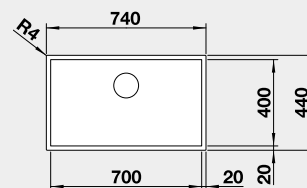

Obj. číslo

523 390

Cena v Kč

20 190

Výřez: 530 x 40 mm, R0
Hloubka dřezu: 185 mm, R0

60 cm rozměr skříňky

BLANCO CLARON 400-U

 - ovládání výpusti viz str. 33
Montáž pod pracovní desku