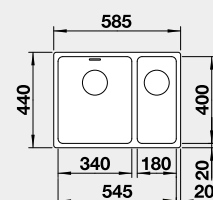

stranu určuje větší vanička

Výřez: 545 x 400 mm, R22
Hloubka dřezu: 190/130 mm, R22

60 cm rozměr skříňky

BLANCO ETAGON 500-U - s nerezovými pojedy

 Montáž pod pracovní desku

Materiál

nerez hedvábný lesk
bez táhla