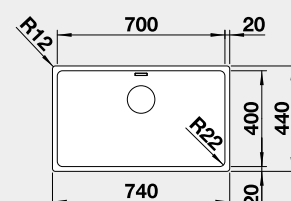

523 002

17 990

strana se určuje podle vaničky

Výřez: 836 x 476 mm, R15
Hloubka dřezu: 210 mm

60 cm rozměr skříňky

BLANCO ANDANO XL 6 S-IF - s excentrem a miskou

IF – plochý okraj

Materiál

BLANCO ANDANO 450-IF	Materiál	Obj. číslo	Cena v Kč
	hedvábný lesk bez táhla	522 961	9 250
 IF – plochý okraj		Výřez: 480 x 430 mm, R15 Hloubka dřezu: 190 mm, R22	

50 cm rozměr skříňky

BLANCO ANDANO 500-IF	Materiál	Obj. číslo	Cena v Kč
	hedvábný lesk bez táhla	522 965	10 850
 IF – plochý okraj		Výřez: 530 x 430 mm, R15 Hloubka dřezu: 190 mm, R22	

60 cm rozměr skříňky

BLANCO ANDANO 700-IF	Materiál	Obj. číslo	Cena v Kč
	hedvábný lesk bez táhla	522 969	12 350
 IF – plochý okraj		Výřez: 730 x 430 mm, R15 Hloubka dřezu: 190 mm, R22	

80 cm rozměr skříňky