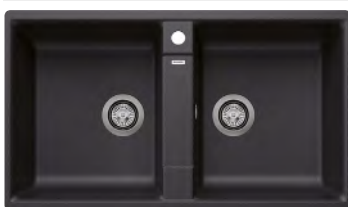

BLANCO ZIA 9