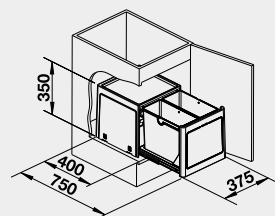

Cena v Kč

45 cm rozměr skříňky

BOTTON 45/3 Manual

517 467

2 890

- manuální otevírání

BLANCO BOTTON Pro Manual 60/3 - košový systém na dno skříňky

Název