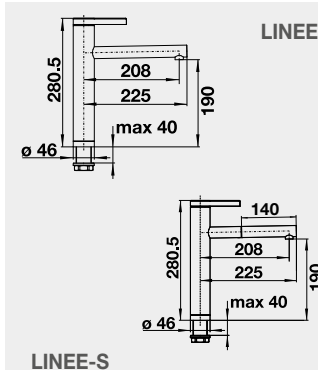

LINEE, LINEE-S – vytahovací koncovka	barva	Obj. číslo	Cena v Kč
	LINEE chrom	517 594	8 990
	LINEE-S chrom	517 591	10 890
	LINEE-S Nerez masiv matný	517 593	21 290
	LINEE SILGRANIT®-Look:		
	LINEE-S černá/chrom	526 171	
	LINEE-S antracit/chrom	518 438	
	LINEE-S šedá skála/chrom	518 804	
	LINEE-S bílá/chrom	518 441	13 350
	LINEE-S bílá soft/chrom	526 957	
	LINEE-S šedá vulkán/chrom	526 956	
	LINEE-S tartufo/chrom	518 446	