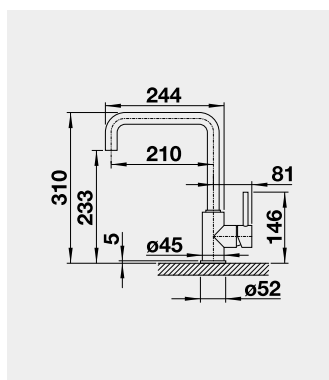

MILI chrom	519 413	2 690
MILI černá matná	526 665	3 990
MILI SILGRANIT®-Look:		
MILI černá	526 159	3 090
MILI antracit	523 103	
MILI bílá	523 107	
MILI bílá soft	527 461	
MILI šedá vulkán	527 460	
MILI kávová	523 111