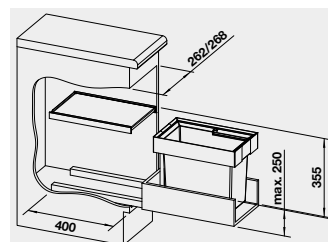

FLEXON II 30/1

521 542

2 890