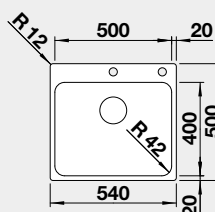

neroz kartáčovaný 526 119 **10 490**
s excentrickým ovládáním

PushControl

Výřez: 430 x 490 mm, R15
Hloubka dřezu: 185 mm, R42

45 cm rozměr skříňky

BLANCO SOLIS 500-IF/A

IF – plochý okraj

Materiál **Obj. číslo** **Cena v Kč**

neroz kartáčovaný 526 124 **11 590**
s excentrickým ovládáním

PushControl

Výřez: 530 x 490 mm, R15
Hloubka dřezu: 185mm, R42

60 cm rozměr skříňky

BLANCO SOLIS 340/180-IF/A

IF – plochý okraj

Materiál **Obj. číslo** **Cena v Kč**