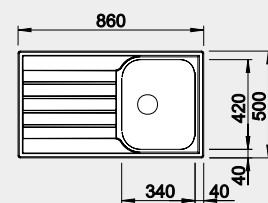

Výřez: 760 x 480 mm, R15
Hloubka dřezu: 190 mm

60 cm rozměr skříňky

BLANCO LIVIT 45 S Salto

 Montáž shora

Materiál

nerez kartáčovaný

Obj. číslo

514 786

Cena v Kč

4 490

Výřez: 842 x 482 mm, R15
Hloubka dřezu: 170 mm

45 cm rozměr skříňky

BLANCO LIVIT XL 6 S – s excentrem

 Montáž shora

Materiál

nerez kartáčovaný