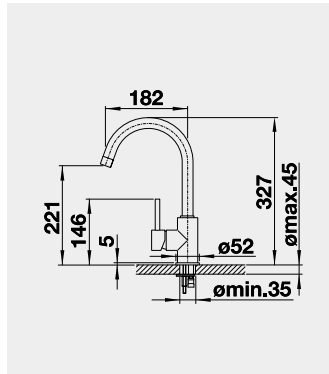

MIDA-S – vytahovací koncovka	Barva	Obj. číslo	Cena v Kč
------------------------------	-------	------------	-----------

MIDA-S chrom	521 454	4 990
MIDA-S černá matná	526 653	6 390
MIDA-S SILGRANIT®-Look:		
MIDA-S černá	526 146	5 890
MIDA-S antracit	521 455	
MIDA-S bílá	521 457	
MIDA-S bílá soft	526 968	
MIDA-S šedá vulkán	526 967	
MIDA-S kávová	521 461	