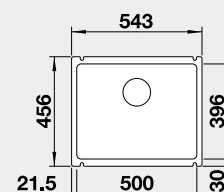

Montáž pod pracovní desku

Výřez: 490 x 386 mm, R15
Hloubka dřezu: 185 mm

60 cm rozměr skříňky

BLANCO ETAGON 500-U - bez táhla - s nerezovými pojezdy

Barva	Obj. číslo	Cena v Kč
černá	525 155	19 990
basalt	525 154	
zářivě bílá	525 149	
magnolie lesklá	525 150	