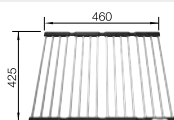

Cena v Kč

235 906

2 850

Vhodné pro dřezy:
SOLIS, SUPRA
ANDANO, CLARON
ZEROX, SUBLINE
PLEON, ETAGON,
ROTAN

PŘÍSLUŠENSTVÍ KE DŘEZŮM

KlappMatte
- sklopná multifunkční mřížka

Obj. číslo Rozměr v mm Cena v Kč

238 482 460 x 425 **2 450**