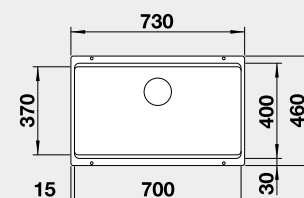

BLANCO SILGRANIT®

U - montáž pod pracovní desku

BLANCO SUBLINE 500-U – bez táhla

- ovládání výpusti viz str. 33
Montáž pod pracovní desku

Barva	Obj. číslo
černá	525 995
antracit	523 432
šedá skála	523 433
bílá	523 436
bílá soft	527 170
šedá vulkán	527 353
tartufo	523 439
kávová	523 441

Cena v Kč
9 390

Výřez: 500 x 400 mm, R10
Hloubka dřezu: 190 mm

60 cm rozměr skříňky

BLANCO SUBLINE 340/160-U – bez táhla - LEVÝ

- ovládání výpusti viz str. 33
Montáž pod pracovní desku

Barva	Obj. číslo
černá	525 985
antracit	523 548
šedá skála	523 549
bílá	523 552
bílá soft	527 162
šedá vulkán	527 345
tartufo	523 556
kávová	523 557

Cena v Kč
12 390

stranu určuje větší vanička

Výřez: 525 x 400 mm, R10
Hloubka dřezu: 190/130 mm

60 cm rozměr skříňky

BLANCO SUBLINE 340/160-U – bez táhla - PRAVÝ

- ovládání výpusti viz str. 33
Montáž pod pracovní desku

Barva	Obj. číslo
černá	525 986
antracit	523 558
šedá skála	523 559
bílá	523 562
bílá soft	527 163
šedá vulkán	527 346
tartufo	523 565
kávová	523 567

Cena v Kč
12 390

stranu určuje větší vanička

Výřez: 525 x 400 mm, R10
Hloubka dřezu: 190/130 mm

60 cm rozměr skříňky

BLANCO SUBLINE 430/270 - U -bez táhla

- ovládání výpusti viz str. 33
Montáž pod pracovní desku

Barva	Obj. číslo
černá	525 991
antracit	523 151
šedá skála	523 152
bílá	523 155
bílá soft	527 167
šedá vulkán	527 350
tartufo	523 158
kávová	523 160

Cena v Kč
13 190

Výřez: 725 x 400 mm, R10
Hloubka dřezu: 200/200 mm

80 cm rozměr skříňky

BLANCO ETAGON 500-U – bez táhla - s nerezovými pojezdy

- ovládání výpusti viz str. 33
Montáž pod pracovní desku

Barva	Obj. číslo
černá	525 887
antracit	522 227
šedá skála	522 228
bílá	522 231
bílá soft	527 075
šedá vulkán	527 258
tartufo	522 234
kávová	522 236

Cena v Kč
12 390

Výřez: 500 x 400 mm, R20
Hloubka dřezu: 200 mm

60 cm rozměr skříňky

BLANCO ETAGON 700-U – bez táhla - s nerezovými pojezdy