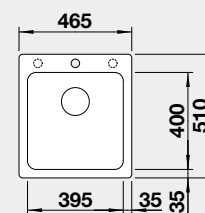

Montáž shora

Barva	Obj. číslo	Cena v Kč
černá	526 572	6 990
antracit	525 222	
šedá skála	525 223	
bílá	526 574	
bílá soft	527 126	
šedá vulkán	527 309	
tartufo	526 576	
kávová	526 577	

Výřez: 445 x 490 mm R15
Hloubka dřezu: 200 mm

45 cm rozměr skříňky