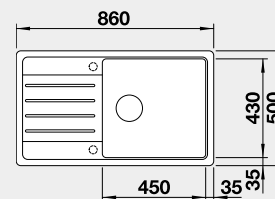

BLANCO SILGRANIT®

BLANCO LEGRA 45 S

- lze použít excentrické ovládání 217 163
Montáž shora

Barva	Obj. číslo	Cena v Kč
černá	526 083	5 890
antracit	522 201	
bílá	522 203	
bílá soft	527 085	
šedá vulkán	527 268	
kávová	522 206	

Výřez: 760 x 480 mm, R15
Hloubka dřezu: 190 mm

45 cm rozměr skříňky

BLANCO LEGRA XL 6 S

- lze použít excentrické ovládání 217 163
Montáž shora

Barva	Obj. číslo	Cena v Kč
černá	526 087	7 450
antracit	523 326	
bílá	523 328	
bílá soft	527 091	
šedá vulkán	527 274	
kávová	523 331	

Výřez: 840 x 480 mm, R15
Hloubka dřezu: 190 mm

60 cm rozměr skříňky

BLANCO LEGRA 6 S

Montáž shora

Barva	Obj. číslo	Cena v Kč
černá	526 086	8 690
antracit	522 207	
bílá	522 209	
bílá soft	527 088	
šedá vulkán	527 271	
kávová	522 212	

Výřez: 980 x 480 mm, R15
Hloubka dřezu: 190/120 mm

60 cm rozměr skříňky

BLANCO LEGRA 8

- lze použít excentrické ovládání 118 979
Montáž shora

Barva	Obj. číslo	Cena v Kč
černá	526 223	8 290
antracit	526 224	
bílá	526 226	
bílá soft	527 089	
šedá vulkán	527 272	
kávová	526 229	

Výřez: 760 x 480 mm, R15
Hloubka dřezu: 190/190 mm

80 cm rozměr skříňky

BLANCO FAVUM 45 S

- lze použít excentrické ovládání 118 979
Montáž shora

Barva	Obj. číslo	Cena v Kč
černá	526 081	6 190
antracit	524 227	
bílá	524 229	
bílá soft	527 083	
šedá vulkán	527 266	
kávová	524 232	

Výřez: 840 x 415 mm, R15
Hloubka dřezu: 180 mm

45 cm rozměr skříňky

BLANCO FAVUM XL 6 S

- lze použít excentrické ovládání 118 979
Montáž shora

Barva	Obj. číslo	Cena v Kč
černá	526 082	7 190
antracit	524 233	
bílá	524 235	
bílá soft	527 084	
šedá vulkán	527 267	
kávová	524 238	

Výřez: 840 x 415 mm, R15
Hloubka dřezu: 180 mm

60 cm rozměr skříňky