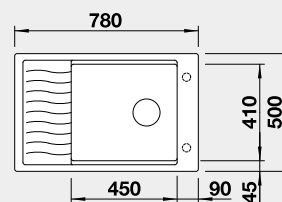

BLANCO SILGRANIT®

BLANCO ADIRA 45 S – s excentrem

Montáž shora

Barva	Obj. číslo
černá	527 585
antracit	527 586
šedá skála	527 587
bílá	527 589
bílá soft	527 590
šedá vulkán	527 588
tartufo	527 591
kávová	527 592

Cena v Kč
10 290

Výřez: 760 x 480 mm, R15
Hloubka dřezu: 200 mm
- mřížka součástí balení

45 cm rozměr skříňky

BLANCO ADIRA 6 S – s excentrem

Montáž shora

Barva	Obj. číslo
černá	527 601
antracit	527 602
šedá skála	527 603
bílá	527 605
bílá soft	527 606
šedá vulkán	527 604
tartufo	527 607
kávová	527 608

Cena v Kč
13 890

Výřez: 980 x 480 mm, R15
Hloubka dřezu: 200 mm
- plastová miska a mřížka součástí balení

60 cm rozměr skříňky

BLANCO ADIRA XL 6 S – s excentrem

Montáž shora

Barva	Obj. číslo
černá	527 617
antracit	527 618
šedá skála	527 619
bílá	527 621
bílá soft	527 622
šedá vulkán	527 620
tartufo	527 623
kávová	527 624

Cena v Kč
13 190

Výřez: 980 x 480 mm, R15
Hloubka dřezu: 200 mm
- mřížka součástí balení

60 cm rozměr skříňky

BLANCO ELON 45 S – s odkapávací mřížkou

- ovládání výpusti viz str. 33
Montáž shora

Barva	Obj. číslo
černá	525 880
antracit	524 824
šedá skála	524 825
bílá	524 828
bílá soft	527 067
šedá vulkán	527 250
tartufo	524 831
kávová	524 833

Výřez: 630 x 480 mm, R15
Hloubka dřezu: 190 mm
- mřížka součástí balení

45 cm rozměr skříňky

BLANCO ELON XL 6 S – s odkapávací mřížkou

- ovládání výpusti viz str. 33
Montáž shora

Barva	Obj. číslo
černá	525 883
antracit	524 844
šedá skála	524 845
bílá	524 848
bílá soft	527 069
šedá vulkán	527 252
tartufo	524 851
kávová	524 853

Výřez: 760 x 480 mm, R15
Hloubka dřezu: 190 mm
- mřížka součástí balení

60 cm rozměr skříňky

BLANCO ELON XL 8 S – s odkapávací mřížkou

- ovládání výpusti viz str. 33
Montáž shora

Barva	Obj. číslo
černá	525 886
antracit	524 870
šedá skála	524 871
bílá	524 874
bílá soft	527 072
šedá vulkán	527 255
tartufo	524 877
kávová	524 879