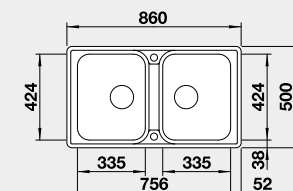

Materiál

nerez kartáčovaný
s excentrickým ovládáním
PushControl

Obj. číslo

525 331

Cena v Kč

11 490

Výřez: 840 x 480, R15
Hloubka dřezu: 205/205 mm

80 cm rozměr skříňky

523 002

17 990

strana se určuje podle vaničky

Výřez: 836 x 476 mm, R15
Hloubka dřezu: 210 mm

60 cm rozměr skříňky

BLANCO ANDANO XL 6 S-IF - s excentrem a miskou

IF – plochý okraj

Materiál