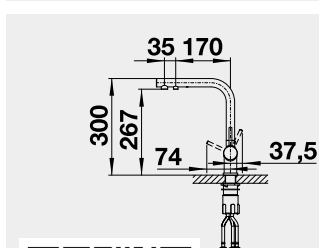

BLANCO SMĚŠOVACÍ BATERIE

- třícestné baterie na filtrovanou a užitkovou vodu

CATRIS-S Flexo FILTR	Barva	Obj. číslo	Cena v Kč

- třícestné baterie na filtrovanou a užitkovou vodu

CATRIS-S Flexo FILTR chrom	526 705	9 990
CATRIS-S Flexo FILTR PVD steel	526 706	11 790
CATRIS-S Flexo FILTR černá matná	526 707	11 590

- funkce STOP

FONTAS II	Barva	Obj. číslo	Cena v Kč

- třícestné baterie na filtrovanou a užitkovou vodu

FONTAS II chrom	523 128	8 590
FONTAS II PVD Steel	523 129	9 690
FONTAS II černá matná	526 670	10 490
FONTAS II satin gold	526 692	10 690
FONTAS II satin dark steel	527 736	11 490
FONTAS II satin platinum	527 714	11 490
FONTAS II SILGRANIT®-Look:		
FONTAS II černá	526 157	
FONTAS II antracit	523 130	
FONTAS II šedá skála	523 137	
FONTAS II bílá	523 134	
FONTAS II bílá soft	526 943	9 390
FONTAS II šedá vulkán	526 942	
FONTAS II tartufo	523 136	

VIDEO - MONTÁŽNÍ NÁVOD

FONTAS-S II – vytahovací koncovka	Barva	Obj. číslo	Cena v Kč

- třícestné baterie na filtrovanou a užitkovou vodu

FONTAS-S II chrom	525 198	10 990
FONTAS-S II PVD Steel	525 199	12 390
FONTAS-S II černá matná	526 672	14 190
FONTAS-S II satin gold	526 694	13 890
FONTAS-S II satin dark steel	527 737	14 690
FONTAS-S II satin platinum	527 715	14 690
FONTAS-S II SILGRANIT®-Look:		
FONTAS-S II černá	526 158	
FONTAS-S II antracit	525 200	
FONTAS-S II šedá skála	525 207	
FONTAS-S II bílá	525 204	
FONTAS-S II bílá soft	526 947	12 290
FONTAS-S II šedá vulkán	526 946	
FONTAS-S II tartufo	525 206	

VIDEO - MONTÁŽNÍ NÁVOD

FILTR pro třícestné baterie	Obj. číslo	Cena v Kč

instalační sada - (instalační hlava + průtokoměr)	529 111	6 790
filtrační kartuše Soft L	525 273	5 290
filtrační kartuše Magnesium M	526 260	5 290
filtrační kartuše Soft S	526 259	3 690
filtrační kartuše Microplastic S	527 454	3 450

+

PDF KARTUŠE NÁVOD