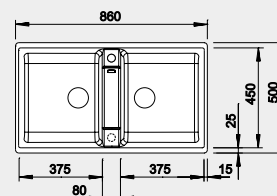

Barva	Obj. číslo	Cena v Kč
černá	526 029	9 890
antracit	516 686	
bílá	516 678	
bílá soft	527 210	
šedá vulkán	527 393	
kávo	516 683	

Výřez: 840 x 480 mm, R15
Hloubka dřezu: 190/190 mm

90 cm rozměr skříňky