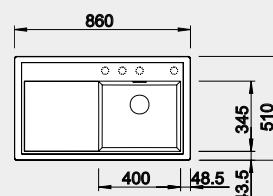

Barva	Obj. číslo P
černá	526 037
antracit	523 781
šedá skála	523 785
bílá	523 788
bílá soft	527 178
šedá vulkán	527 361
tartufo	523 796
kávová	523 798

Cena v Kč
8 290

strana se určuje podle vaničky

Výřez: 840 x 490 mm, R15
Hloubka dřezu: 190 mm

45 cm rozměr skříňky