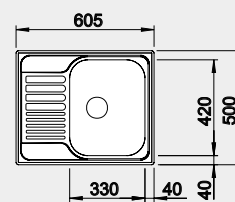

BLANCO NEREZ

<p>BLANCO TOP EE 3x4</p>  <p>Montáž shora</p>	<p>Materiál nerez přírodní lesk</p>	<p>Obj. číslo 501 067</p> <p>Cena v Kč 1 850</p> <p>Výřez: 312 x 452 mm, R15 Hloubka dřezu: 150 mm</p>	<p>30 cm rozměr skříňky</p> 
<p>BLANCO TOP EE 4x4</p>  <p>Montáž shora</p>	<p>Materiál nerez přírodní lesk</p>	<p>Obj. číslo 501 065</p> <p>Cena v Kč 1 950</p> <p>Výřez: 417 x 452 mm, R15 Hloubka dřezu: 150 mm</p>	<p>45 cm rozměr skříňky</p> 
<p>BLANCO TOP EZ 8x4</p>  <p>Montáž shora</p>	<p>Materiál nerez přírodní lesk</p>	<p>Obj. číslo 500 372</p> <p>Cena v Kč 2 950</p> <p>Výřez: 842 x 417 mm, R 15 Hloubka dřezu: 150/150 mm</p>	<p>90 cm rozměr skříňky</p> 
<p>BLANCO RONDOSOL</p>  <p>Montáž shora</p>	<p>Materiál nerez kartáčovaný - 3 1/2" výpust'</p>	<p>Obj. číslo 513 306</p> <p>Cena v Kč 2 190</p> <p>Výřez: Ø 444 mm Hloubka dřezu: 165 mm</p>	<p>45 cm rozměr skříňky</p> 
<p>BLANCO DANA 45</p>  <p>Montáž shora</p>	<p>Materiál nerez přírodní lesk</p>	<p>Obj. číslo 525 322</p> <p>Cena v Kč 3 790</p> <p>Výřez: 462 x 482 mm, R15 Hloubka dřezu: 158 mm</p>	<p>45 cm rozměr skříňky</p> 
<p>BLANCO DANA 6</p>  <p>Montáž shora</p>	<p>Materiál nerez přírodní lesk</p>	<p>Obj. číslo 525 323</p> <p>Cena v Kč 4 090</p> <p>Výřez: 587 x 482 mm, R15 Hloubka dřezu: 158 mm</p>	<p>60 cm rozměr skříňky</p> 

2 350

Výřez: 587 x 482 mm, R15
Hloubka dřezu: 160 mm

45 cm rozměr skříňky

BLANCO TIPO 45 S Compact

 Montáž shora

Materiál

nerez přírodní lesk

Obj. číslo