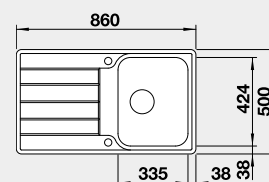

Výřez: 840 x 480, R15
Hloubka dřezu: 205 mm

45 cm rozměr skříňky

BLANCO CLASSIMO XL 6 S-IF

IF – plochý okraj

Materiál

nerez kartáčovaný
s excentrickým ovládáním
PushControl

Obj. číslo

525 327