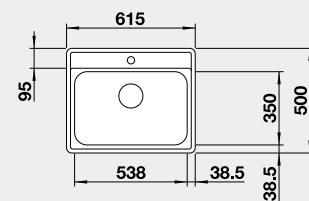

Obj. číslo

518 519

Cena v Kč

6 890

Výřez: 982 x 482 mm, R15
Hloubka dřezu: 160 mm

60 cm rozměr skříňky

BLANCO LEMIS 6-IF

 IF – plochý okraj

Materiál

nerez kartáčovaný

Obj. číslo

525 108

Cena v Kč

6 390

Výřez: 595 x 480 mm, R15
Hloubka dřezu: 190 mm, R60

60 cm rozměr skříňky

Výřez: 585 x 480 mm, R15
Hloubka dřezu: 205 mm

45 cm rozměr skříňky

BLANCO NEREZ - IF – plochý okraj

BLANCO LEMIS 45 S-IF

 IF – plochý okraj

Materiál	Obj. číslo	Cena v Kč
nerez kartáčovaný	523 030	5 490

Výřez: 840 x 480 mm, R15
Hloubka dřezu: 205 mm

45 cm rozměr skříňky

BLANCO LEMIS XL 6 S IF Compact

 IF – plochý okraj

Materiál	Obj. číslo	Cena v Kč
nerez kartáčovaný	525 111	6 790

Výřez: 760 x 480 mm, R15
Hloubka dřezu: 205 mm

60 cm rozměr skříňky

BLANCO LEMIS XL 6 S-IF