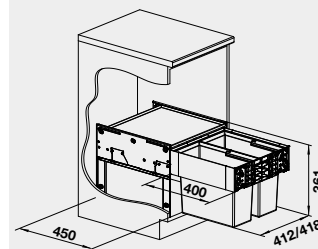

SELECT II 45/2

Obj. číslo

526 200

Cena v Kč

6 100

- kvalitní plnovýsuv
- nosnost 50 kg
- tlumený dojezd

45 cm rozměr skříňky

BLANCO SELECT II 50/2 * –
košový systém včetně pojezdů