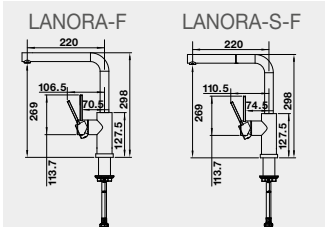

LANORA-F nerez kartáčovaný	Obj. číslo 526 179	Cena v Kč 6 890
LANORA-S-F nerez kartáčovaný	Obj. číslo 526 180	Cena v Kč 10 690

- minimální výška křídla okna od dřezu
LANORA-F 2,5 cm, LANORA-S-F 4,5 cm