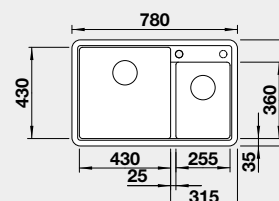

BLANCO SILGRANIT®

BLANCO LEGRA 45 S

- lze použít excentrické ovládání 217 163
Montáž shora

Barva	Obj. číslo	Cena v Kč
černá	526 083	5 890
antracit	522 201	
bílá	522 203	
bílá soft	527 085	
šedá vulkán	527 268	
kávová	522 206	

Výřez: 760 x 480 mm, R15
Hloubka dřezu: 190 mm

45 cm rozměr skříňky

BLANCO LEGRA XL 6 S

- lze použít excentrické ovládání 217 163
Montáž shora

Barva	Obj. číslo	Cena v Kč
černá	526 087	7 450
antracit	523 326	
bílá	523 328	
bílá soft	527 091	
šedá vulkán	527 274	
kávová	523 331	

Výřez: 840 x 480 mm, R15
Hloubka dřezu: 190 mm

60 cm rozměr skříňky

BLANCO LEGRA 6 S

Montáž shora

Barva	Obj. číslo	Cena v Kč
černá	526 086	8 690
antracit	522 207	
bílá	522 209	
bílá soft	527 088	
šedá vulkán	527 271	
kávová	522 212	

Výřez: 980 x 480 mm, R15
Hloubka dřezu: 190/120 mm

60 cm rozměr skříňky

BLANCO LEGRA 8

- lze použít excentrické ovládání 118 979
Montáž shora

Barva	Obj. číslo	Cena v Kč
černá	526 223	8 290
antracit	526 224	
bílá	526 226	
bílá soft	527 089	
šedá vulkán	527 272	
kávová	526 229	

Výřez: 760 x 480 mm, R15
Hloubka dřezu: 190/190 mm

80 cm rozměr skříňky

BLANCO FAVUM 45 S

- lze použít excentrické ovládání 118 979
Montáž shora

Barva	Obj. číslo	Cena v Kč
černá	526 081	6 190
antracit	524 227	
bílá	524 229	
bílá soft	527 083	
šedá vulkán	527 266	
kávová	524 232	

Výřez: 840 x 415 mm, R15
Hloubka dřezu: 180 mm

45 cm rozměr skříňky

BLANCO FAVUM XL 6 S

- lze použít excentrické ovládání 118 979
Montáž shora

Barva	Obj. číslo	Cena v Kč
černá	526 082	7 190
antracit	524 233	
bílá	524 235	
bílá soft	527 084	
šedá vulkán	527 267	
kávová	524 238	

Výřez: 840 x 415 mm, R15
Hloubka dřezu: 180 mm

60 cm rozměr skříňky