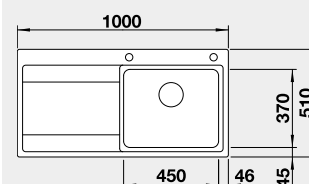

Výřez: 980 x 490 mm, R15
Hloubka dřezu: 196 mm R10

50 cm rozměr skříňky

BLANCO NEREZ - U – montáž pod pracovní desku

BLANCO SUPRA 400-U

 Montáž pod pracovní desku

Materiál

nerez kartáčovaný
bez táhla

Obj. číslo