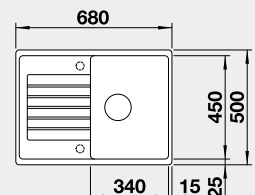

Výřez: 840 x 415 mm, R15
Hloubka dřezu: 180 mm

60 cm rozměr skříňky

BLANCO SILGRANIT®

BLANCO ZIA 40 S

 - lze použít excentrické ovládání 217 163
Montáž shora

Barva	Obj. číslo	Cena v Kč
černá	526 006	7 390
antracit	516 918	
bílá	516 922	
bílá soft	527 195	
šedá vulkán	527 378	
kávová	516 927	

Výřez: 595 x 480 mm, R15
Hloubka dřezu: 190 mm

40 cm rozměr skříňky

BLANCO ZIA 45 S Compact

 - lze použít excentrické ovládání 217 163
Montáž shora

Barva	Obj. číslo	Cena v Kč
černá	526 009	5 550
antracit	524 721	
bílá	524 725	
bílá soft	527 197	
šedá vulkán	527 380	
kávová	524 730	

Výřez: 660 x 480 mm, R15
Hloubka dřezu: 190 mm

45 cm rozměr skříňky

BLANCO ZIA 45 S

 - lze použít excentrické ovládání 118 979
Montáž shora

Barva	Obj. číslo	Cena v Kč
černá	526 013	7 990
antracit	514 732	
bílá	514 726	
bílá soft	527 200	
šedá vulkán	527 383	
kávová	515 070	