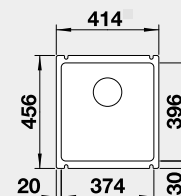

Barva	Obj. číslo	Cena v Kč
černá	523 732	13 990
basalt	523 731	
zářivě bílá	523 726	
magnolie lesklá	523 727	

Montáž pod pracovní desku

Výřez: 364 x 386 mm, R15
Hloubka dřezu: 185 mm

45 cm rozměr skříňky