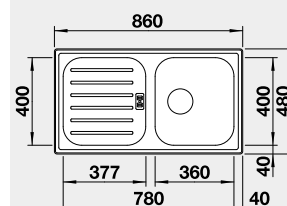

Materiál

nerez přírodní lesk

Obj. číslo

521 007

Cena v Kč

1 890

Výřez: 842 x 462 mm, R15
Hloubka dřezu: 160 mm

45 cm rozměr skříňky