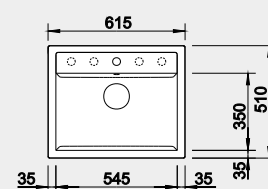

Montáž shora

Barva	Obj. číslo	Cena v Kč
černá	525 873	8 150
antracit	514 197	
šedá skála	518 850	
bílá	514 199	
bílá soft	527 063	
šedá vulkán	527 246	
tartufo	517 320	
kávová	515 066	

Výřez: 595 x 490 mm, R15
Hloubka dřezu: 190 mm

60 cm rozměr skříňky