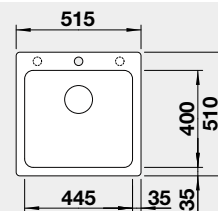

Montáž shora

Barva	Obj. číslo	Cena v Kč
černá	526 578	6 850
antracit	526 579	
šedá skála	526 580	
bílá	526 582	
bílá soft	527 127	
šedá vulkán	527 310	
tartufo	526 584	
kávová	526 585	

Výřez: 495 x 490 mm R15
Hloubka dřezu: 200 mm

50 cm rozměr skříňky