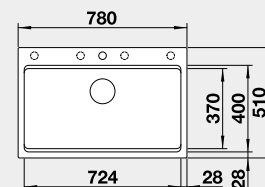

BLANCO SILGRANIT®

BLANCO PLEON 5

- ovládání výpusti viz str. 33
Montáž shora

EXTRA HLUBOKÝ DŘEZ

Barva	Obj. číslo
černá	525 951
antracit	521 504
šedá skála	521 669
bílá	521 672
bílá soft	527 135
šedá vulkán	527 318
tartufo	521 675
kávová	521 677

Cena v Kč

9 590

Výřez: 495 x 490 mm, R15
Hloubka dřezu: 220 mm

50 cm rozměr skříňky

BLANCO PLEON 6

- ovládání výpusti viz str. 33
Montáž shora

EXTRA HLUBOKÝ DŘEZ

Barva	Obj. číslo
černá	525 953
antracit	521 678
šedá skála	521 679
bílá	521 683
bílá soft	527 137
šedá vulkán	527 320
tartufo	521 686
kávová	521 688

Cena v Kč

9 990

Výřez: 595 x 490 mm, R15
Hloubka dřezu: 220 mm

60 cm rozměr skříňky

BLANCO PLEON 8

- ovládání výpusti viz str. 33
Montáž shora

EXTRA HLUBOKÝ DŘEZ

Barva	Obj. číslo
černá	525 957
antracit	523 043
šedá skála	523 044
bílá	523 047
bílá soft	527 140
šedá vulkán	527 323
tartufo	523 050
kávová	523 052

Cena v Kč

10 590

Výřez: 680 x 490 mm, R15
Hloubka dřezu: 220 mm

80 cm rozměr skříňky

BLANCO ETAGON 6 - s nerezovými pojedy

- ovládání výpusti viz str. 33
Montáž shora

EXTRA HLUBOKÝ DŘEZ

Barva	Obj. číslo
černá	525 890
antracit	524 539
šedá skála	524 540
bílá	524 543
bílá soft	527 076
šedá vulkán	527 259
tartufo	524 546
kávová	524 548

Cena v Kč

13 490

Výřez: 588 x 498 mm, R15
Hloubka dřezu: 220 mm

60 cm rozměr skříňky

BLANCO ETAGON 8 - s nerezovými pojedy

- ovládání výpusti viz str. 33
Montáž shora

EXTRA HLUBOKÝ DŘEZ

Barva	Obj. číslo
černá	525 893
antracit	525 187
šedá skála	525 188
bílá	525 191
bílá soft	527 079
šedá vulkán	527 262
tartufo	525 194
kávová	525 196

Cena v Kč

14 490

Výřez: 768 x 498 mm, R15
Hloubka dřezu: 220 mm

80 cm rozměr skříňky

BLANCO LEGRA 6

- lze použít excentrické ovládání 217 163
Montáž shora

Barva	Obj. číslo
černá	526 084
antracit	523 332
bílá	523 334
bílá soft	527 086
šedá vulkán	527 269
kávová	523 337

Cena v Kč

7 190

Výřez: 565 x 480 mm, R15
Hloubka dřezu: 190 mm