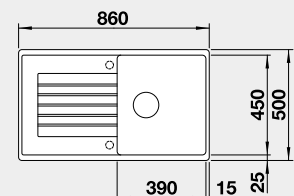

Výřez: 760 x 480 mm, R15
Hloubka dřezu: 190 mm

45 cm rozměr skříňky

BLANCO ZIA 5 S

 - lze použít excentrické ovládání 217 163
Montáž shora

Barva	Obj. číslo	Cena v Kč
černá	526 016	7 490
antracit	520 511	
bílá	520 515	
bílá soft	527 204	
šedá vulkán	527 387	
kávová	520 519	

Výřez: 840 x 480 mm, R15
Hloubka dřezu: 190 mm

50 cm rozměr skříňky

BLANCO ZIA XL 6 S Compact

 - lze použít excentrické ovládání 118 979
Montáž shora

Barva	Obj. číslo	Cena v Kč
černá	526 019	7 750
antracit	523 273	
bílá	523 277	
bílá soft	527 214	
šedá vulkán	527 397	
kávová	523 282	