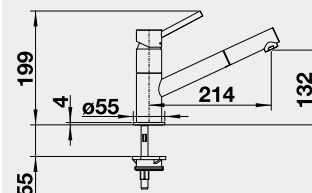

BLANCO SMĚŠOVACÍ BATERIE

KANO	Barva	Obj. číslo	Cena v Kč

KANO chrom	521 502	4 490
KANO černá matná	526 667	5 890
KANO SILGRANIT®-Look:		
KANO černá/ chrom	526 175	5 490
KANO antracit/ chrom	525 028	
KANO bílá/ chrom	525 030	
KANO bílá soft/ chrom	526 951	
KANO šedá vulkán/ chrom	526 950	
KANO kávová/ chrom	525 033	

KANO-S – vyťahovací koncovka	Barva	Obj. číslo	Cena v Kč

KANO-S chrom	521 503	4 890
KANO-S černá matná	526 668	6 590
KANO SILGRANIT®-Look:		
KANO-S černá/ chrom	526 174	6 190
KANO-S antracit/ chrom	525 038	
KANO-S bílá/ chrom	525 040	
KANO-S bílá soft/ chrom	526 953	
KANO-S šedá vulkán/ chrom	526 952	
KANO-S kávová/ chrom	525 043	

ALTA II	Barva	Obj. číslo	MOC s DPH	Cena v Kč

ALTA II chrom	527 528	8 290
ALTA II PVD steel	527 529	9 490
ALTA II černá matná	527 538	9 790
ALTA II satin gold	527 539	10 190
ALTA II satin dark steel	527 540	10 890
ALTA II satin platinum	527 709	10 890
ALTA II SILGRANIT®-Look:		
ALTA II černá	527 530	8 990
ALTA II antracit	527 531	
ALTA II šedá skála	527 532	
ALTA II bílá	527 537	
ALTA II bílá soft	527 536	
ALTA II šedá vulkán	527 533	
ALTA II tartufo	527 535	
ALTA II káva	527 534	

ALTA II-S - výsuvná sprcha s přepínáním	Barva	Obj. číslo	Cena v Kč

ALTA II-S chrom	527 543	9 490
ALTA II-S PVD steel	527 544	10 890
ALTA II-S černá matná	527 553	11 490
ALTA II-S satin gold	527 554	11 990
ALTA II-S satin dark steel	527 555	12 590
ALTA II-S satin platinum	527 710	12 590
ALTA II-S SILGRANIT®-Look:		
ALTA II-S černá	527 545	10 890
ALTA II-S antracit	527 546	
ALTA II-S šedá skála	527 547	
ALTA II-S bílá	527 552	
ALTA II-S bílásoft	527 551	
ALTA II-S šedá vulkán	527 548	
ALTA II-S tartufo	527 550	
ALTA II-S káva	527 549