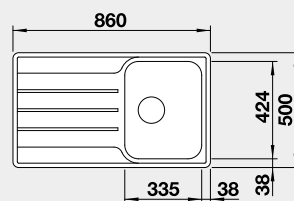

Výřez: 585 x 480 mm, R15
Hloubka dřezu: 205 mm

45 cm rozměr skříňky

BLANCO NEREZ - IF – plochý okraj

BLANCO LEMIS 45 S-IF

 IF – plochý okraj

Materiál	Obj. číslo	Cena v Kč
nerez kartáčovaný	523 030	5 490

Výřez: 840 x 480 mm, R15
Hloubka dřezu: 205 mm

45 cm rozměr skříňky

BLANCO LEMIS XL 6 S IF Compact

 IF – plochý okraj

Materiál	Obj. číslo	Cena v Kč
nerez kartáčovaný	525 111	6 790

Výřez: 760 x 480 mm, R15
Hloubka dřezu: 205 mm

60 cm rozměr skříňky

BLANCO LEMIS XL 6 S-IF