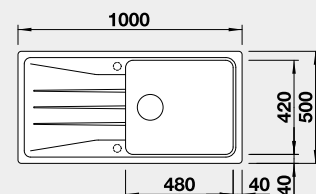

BLANCO SILGRANIT®

BLANCO ZIA 6 S

- lze použít armaturu s excentrickým ovládáním 222 769
Montáž shora

Barva	Obj. číslo	Cena v Kč
černá	526 021	9 990
antracit	514 748	
bílá	514 742	
bílá soft	527 207	
šedá vulkán	527 390	
kávová	515 072	

Výřez: 980 x 480 mm, R15
Hloubka dřezu: 190/140 mm

60 cm rozměr skříňky

BLANCO ZIA 8 S

- lze použít armaturu s excentrickým ovládáním 221 496
Montáž shora

Barva	Obj. číslo	Cena v Kč
černá	526 027	10 490
antracit	515 605	
bílá	515 597	
bílá soft	527 209	
šedá vulkán	527 392	
kávová	515 602	

Výřez: 1140 x 480 mm, R15
Hloubka dřezu: 190/190 mm

80 cm rozměr skříňky

BLANCO SONA 45 S

- lze použít excentrické ovládání 217 163
Montáž shora

Barva	Obj. číslo	Cena v Kč
černá	525 970	7 490
antracit	519 662	
šedá skála	519 663	
bílá	519 665	
bílá soft	527 149	
šedá vulkán	527 332	
tartufo	519 669	
kávová	519 670	

Výřez: 760 x 480 mm, R15
Hloubka dřezu: 190 mm

45 cm rozměr skříňky

BLANCO SONA 5 S

- lze použít excentrické ovládání 217 163
Montáž shora

Barva	Obj. číslo	Cena v Kč
černá	525 972	8 690
antracit	519 671	
šedá skála	519 672	
bílá	519 674	
bílá soft	527 151	
šedá vulkán	527 334	
tartufo	519 678	
kávová	519 679	

Výřez: 840 x 480 mm, R15
Hloubka dřezu: 190 mm

50 cm rozměr skříňky

BLANCO SONA XL 6 S

- lze použít excentrické ovládání 217 163
Montáž shora

Barva	Obj. číslo	Cena v Kč
černá	525 977	10 190
antracit	519 689	
šedá skála	519 690	
bílá	519 692	
bílá soft	527 158	
šedá vulkán	527 341	
tartufo	519 696	
kávová	519 697	

Výřez: 980 x 480 mm, R15
Hloubka dřezu: 190 mm

60 cm rozměr skříňky

BLANCO SONA 6 S

- lze použít armaturu s excentrickým ovládáním 217 835
Montáž shora

Barva	Obj. číslo	Cena v Kč
černá	525 975	10 490
antracit	519 852	
šedá skála	519 853	
bílá	519 855	
bílá soft	527 154	
šedá vulkán	527 337	
tartufo	519 858	
kávová	519 859	

Výřez: 980 x 480 mm, R15
Hloubka dřezu: 190/100 mm

60 cm rozměr skříňky