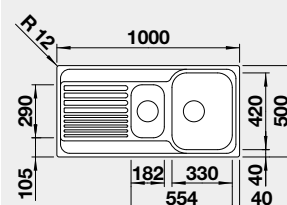

nerez přírodní lesk

Obj. číslo

526 620

Cena v Kč

5 190

Výřez: 982 x 482 mm, R15
Hloubka dřezu: 170/90 mm

60 cm rozměr skříňky

BLANCO TIPO XL 6 S s excentrem