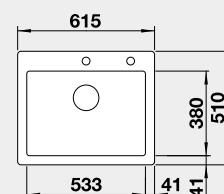

Barva	Obj. číslo	Cena v Kč
černá	524 738	15 990
basalt	524 737	
zářivě bílá	524 731	
magnolie lesklá	524 732	

montáž shora

Výřez: 592 x 488 mm, R15
Hloubka dřezu: 190 mm

60 cm rozměr skříňky