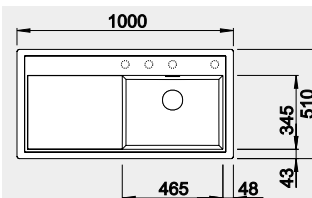

Barva	Obj. číslo P
černá	526 062
antracit	523 964
šedá skála	523 965
bílá	523 968
bílá soft	527 189
šedá vulkán	527 372
tartufo	523 971
kávová	523 973

Cena v Kč
13 490

Strana se určuje podle vaničky

Výřez: 980 x 490 mm, R15
Hloubka dřezu: 190 mm

60 cm rozměr skříňky