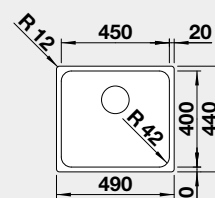

Cena v Kč

7 490

Výřez: 450 x 400 mm, R42
Hloubka dřezu: 185 mm, R42

50 cm rozměr skříňky