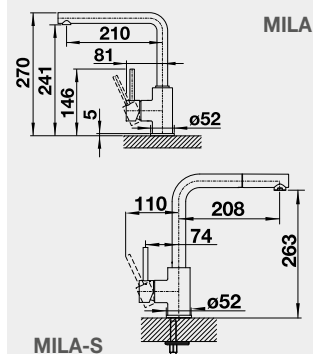

MILA chrom	519 414	2 690
MILA-S chrom	519 810	5 790
MILA černá matná	526 657	3 990
MILA-S černá matná	526 660	6 090