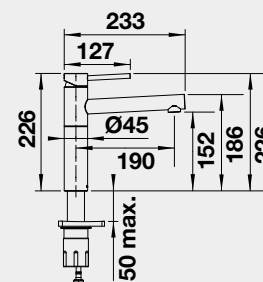

ALTA II chrom	527 528	8 290
ALTA II PVD steel	527 529	9 490
ALTA II černá matná	527 538	9 790
ALTA II satin gold	527 539	10 190
ALTA II satin dark steel	527 540	10 890
ALTA II satin platinum	527 709	10 890
ALTA II SILGRANIT®-Look:		
ALTA II černá	527 530	8 990
ALTA II antracit	527 531	
ALTA II šedá skála	527 532	
ALTA II bílá	527 537	
ALTA II bílá soft	527 536	
ALTA II šedá vulkán	527 533	
ALTA II tartufo	527 535	
ALTA II káva	527 534