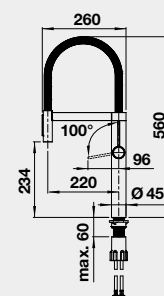

Barva	Obj. číslo	Cena v Kč
CULINA-S II PVD steel	527 463	17 990
CULINA-S II černá matná	527 464	18 490
CULINA-S II satin dark steel	527 465	18 490
CULINA-S II satin platinum	527 702	19 290
- magnetický držák sprchy