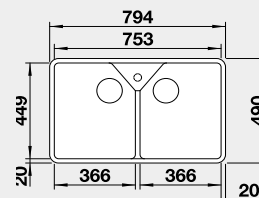

Montáž pod pracovní desku

Výřez: podle šablony
Hloubka dřezu: 195/195 mm

80 cm Rozměr skříňky