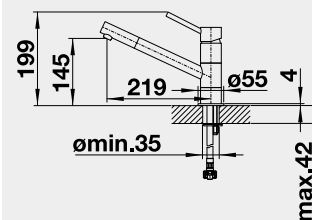

BLANCO SMĚŠOVACÍ BATERIE

KANO	Barva	Obj. číslo	Cena v Kč

KANO chrom	521 502	4 490
KANO černá matná	526 667	5 890
KANO SILGRANIT®-Look:		
KANO černá/ chrom	526 175	5 490
KANO antracit/ chrom	525 028	
KANO bílá/ chrom	525 030	
KANO bílá soft/ chrom	526 951	
KANO šedá vulkán/ chrom	526 950	
KANO kávová/ chrom	525 033	

KANO-S – vyťahovací koncovka	Barva	Obj. číslo	Cena v Kč

KANO-S chrom	521 503	4 890
KANO-S černá matná	526 668	6 590
KANO SILGRANIT®-Look:		
KANO-S černá/ chrom	526 174	6 190
KANO-S antracit/ chrom	525 038	
KANO-S bílá/ chrom	525 040	
KANO-S bílá soft/ chrom	526 953	
KANO-S šedá vulkán/ chrom	526 952	
KANO-S kávová/ chrom	525 043	

ALTA II	Barva	Obj. číslo	MOC s DPH	Cena v Kč

ALTA II chrom	527 528	8 290
ALTA II PVD steel	527 529	9 490
ALTA II černá matná	527 538	9 790
ALTA II satin gold	527 539	10 190
ALTA II satin dark steel	527 540	10 890
ALTA II satin platinum	527 709	10 890
ALTA II SILGRANIT®-Look:		
ALTA II černá	527 530	8 990
ALTA II antracit	527 531	
ALTA II šedá skála	527 532	
ALTA II bílá	527 537	
ALTA II bílá soft	527 536	
ALTA II šedá vulkán	527 533	
ALTA II tartufo	527 535	
ALTA II káva	527 534	

ALTA II-S - výsuvná sprcha s přepínáním	Barva	Obj. číslo	Cena v Kč

ALTA II-S chrom	527 543	9 490
ALTA II-S PVD steel	527 544	10 890
ALTA II-S černá matná	527 553	11 490
ALTA II-S satin gold	527 554	11 990
ALTA II-S satin dark steel	527 555	12 590
ALTA II-S satin platinum	527 710	12 590
ALTA II-S SILGRANIT®-Look:		
ALTA II-S černá	527 545	10 890
ALTA II-S antracit	527 546	
ALTA II-S šedá skála	527 547	
ALTA II-S bílá	527 552	
ALTA II-S bílásoft	527 551	
ALTA II-S šedá vulkán	527 548	
ALTA II-S tartufo	527 550	
ALTA II-S káva	527 549