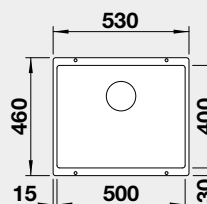

BLANCO SILGRANIT®

U - montáž pod pracovní desku

BLANCO ROTAN 400-U

- lze použít excentrické ovládání 118 979
Montáž pod pracovní desku

Barva	Obj. číslo
černá	526 097
antracit	521 332
bílá	521 334
bílá soft	527 145
šedá vulkán	527 328
kávová	521 337

Cena v Kč
7 390

Výřez: 400 x 400 mm, R10
Hloubka dřezu: 190 mm

50 cm rozměr skříňky

BLANCO ROTAN 500-U

- lze použít excentrické ovládání 118 979
Montáž pod pracovní desku

Barva	Obj. číslo
černá	526 098
antracit	523 075
bílá	523 076
bílá soft	527 146
šedá vulkán	527 329
kávová	521 353

Cena v Kč
7 990

Výřez: 500 x 400 mm, R10
Hloubka dřezu: 190 mm

60 cm rozměr skříňky

BLANCO ROTAN 340/160-U

- lze použít excentrické ovládání 118 979
Montáž pod pracovní desku

Barva	Obj. číslo
černá	526 096
antracit	523 077
bílá	523 078
bílá soft	527 144
šedá vulkán	527 327
kávová	521 351

Cena v Kč
10 690

Výřez: 525 x 400 mm, R10
Hloubka dřezu: 190/130 mm

60 cm rozměr skříňky

BLANCO ROTAN 700 - U

- lze použít excentrické ovládání 118 979
Montáž pod pracovní desku

Barva	Obj. číslo
černá	526 099
antracit	521 344
bílá	521 346
bílá soft	527 147
šedá vulkán	527 330
kávová	521 349

Cena v Kč
9 190

Výřez: 700 x 400 mm, R10
Hloubka dřezu: 190 mm

80 cm rozměr skříňky

BLANCO SUBLINE 320 - U

Montáž pod pracovní desku

Barva	Obj. číslo
černá	525 983
antracit	523 406
šedá skála	523 407
bílá	523 410
bílá soft	527 160
šedá vulkán	527 343
tartufo	523 414
kávová	523 415

Cena v Kč
8 190

Výřez: 320 x 400 mm, R10
Hloubka dřezu: 190 mm

40 cm rozměr skříňky

BLANCO SUBLINE 400-U - bez táhla

Montáž pod pracovní desku

Barva	Obj. číslo
černá	525 990
antracit	523 422
šedá skála	523 423
bílá	523 426
bílá soft	527 166
šedá vulkán	527 349
tartufo	523 429
kávová	523 431

Cena v Kč
8 590

Výřez: 400 x 400 mm, R10
Hloubka dřezu: 190 mm

50 cm rozměr skříňky