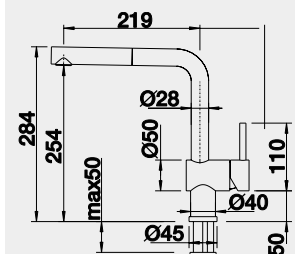

LINEE, LINEE-S – vytahovací koncovka	barva	Obj. číslo	Cena v Kč
	LINEE chrom	517 594	8 990
	LINEE-S chrom	517 591	10 890
	LINEE-S Nerez masiv matný	517 593	21 290
	LINEE SILGRANIT®-Look:		
	LINEE-S černá/chrom	526 171	
	LINEE-S antracit/chrom	518 438	
	LINEE-S šedá skála/chrom	518 804	
	LINEE-S bílá/chrom	518 441	13 350
	LINEE-S bílá soft/chrom	526 957	
	LINEE-S šedá vulkán/chrom	526 956	
	LINEE-S tartufo/chrom	518 446	