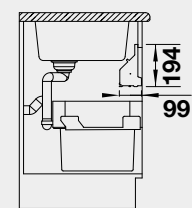

BLANCO MOVEX – nožní ovládání
SELECT CLIP – držák pro uchycení sáčků

Název

Obj. číslo

Akční cena v Kč