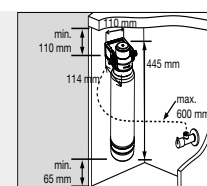

PDF KARTUŠE NÁVOD

k bateriím na filtrovanou vodu: FONTAS II, FONTAS-S II, TRIMA, EVOL - S PRO, CATRIS-S Flexo FILTER

*Dostupné do 31.12.2024