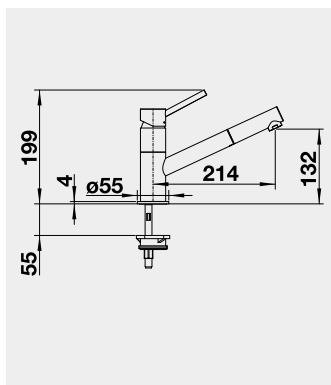

KANO-S – vytahovací koncovka	Barva	Obj. číslo	Akční cena v Kč
	KANO-S chrom	521 503	4 790
	KANO-S černá matná	526 668	6 890
	KANO SILGRANIT®-Look:		
	KANO-S černá/ chrom	526 174	6 090
	KANO-S antracit/ chrom	525 038	
	KANO-S bílá/ chrom	525 040	
	KANO-S bílá soft/ chrom	526 953	
	KANO-S šedá vulkán/ chrom	526 952	
KANO-S kávová/ chrom	525 043