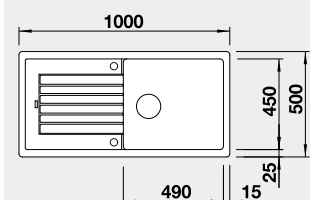

BLANCO SILGRANIT®

BLANCO ZIA 40 S

- lze použít excentrické ovládání 217 163
Montáž shora

Barva	Obj. číslo	Akční cena v Kč
černá	526 006	7 090
antracit	516 918	
bílá	516 922	
bílá soft	527 195	
šedá vulkán	527 378	
kávová	516 927	

Výřez: 595 x 480 mm, R15
Hloubka dřezu: 190 mm

40 cm rozměr skříňky

BLANCO ZIA 45 S Compact

- lze použít excentrické ovládání 217 163
Montáž shora

Barva	Obj. číslo	Akční cena v Kč
černá	526 009	5 690
antracit	524 721	
bílá	524 725	
bílá soft	527 197	
šedá vulkán	527 380	
kávová	524 730	

Výřez: 660 x 480 mm, R15
Hloubka dřezu: 190 mm

45 cm rozměr skříňky

BLANCO ZIA 45 S

- lze použít excentrické ovládání 118 979
Montáž shora

Barva	Obj. číslo	Akční cena v Kč
černá	526 013	7 790
antracit	514 732	
bílá	514 726	
bílá soft	527 200	
šedá vulkán	527 383	
kávová	515 070	

Výřez: 760 x 480 mm, R15
Hloubka dřezu: 190 mm

45 cm rozměr skříňky

BLANCO ZIA 5 S

- lze použít excentrické ovládání 217 163
Montáž shora

Barva	Obj. číslo	Akční cena v Kč
černá	526 016	7 290
antracit	520 511	
bílá	520 515	
bílá soft	527 204	
šedá vulkán	527 387	
kávová	520 519	

Výřez: 840 x 480 mm, R15
Hloubka dřezu: 190 mm

50 cm rozměr skříňky

BLANCO ZIA XL 6 S Compact

- lze použít excentrické ovládání 118 979
Montáž shora

Barva	Obj. číslo	Akční cena v Kč
černá	526 019	7 890
antracit	523 273	
bílá	523 277	
bílá soft	527 214	
šedá vulkán	527 397	
kávová	523 282	

Výřez: 760 x 480 mm, R15
Hloubka dřezu: 190 mm

60 cm rozměr skříňky

BLANCO ZIA XL 6 S

- lze použít excentrické ovládání 118 979
Montáž shora

Barva	Obj. číslo	Akční cena v Kč
černá	526 024	8 590
antracit	517 568	
bílá	517 571	
bílá soft	527 217	
šedá vulkán	527 400	
kávová	517 577	

Výřez: 980 x 480 mm, R15
Hloubka dřezu: 190 mm

60 cm rozměr skříňky