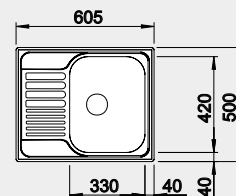

Akční cena v Kč

2 050

Výřez: 462 x 482 mm, R15
Hloubka dřezu: 160mm

45 cm rozměr skříňky

BLANCO TIPO 45 S Mini

 Montáž shora

Materiál

nerez přírodní lesk

Obj. číslo

516 524

Akční cena v Kč

2 450

Výřez: 587 x 482 mm, R15
Hloubka dřezu: 160 mm

45 cm rozměr skříňky

BLANCO TIPO 45 S Compact

 Montáž shora