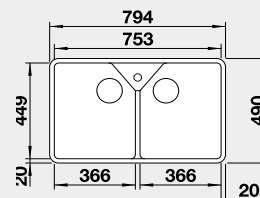

Montáž pod pracovní desku

Výřez: podle šablony
Hloubka dřezu: 195/195 mm

80 cm Rozměr skříňky