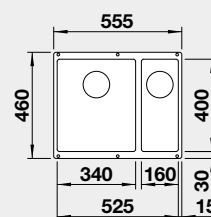

BLANCO SILGRANIT®

U - montáž pod pracovní desku

BLANCO ROTAN 400-U

- lze použít excentrické ovládání 118 979
Montáž pod pracovní desku

Barva	Obj. číslo	Akční cena v Kč
černá	526 097	7 190
antracit	521 332	
bílá	521 334	
bílá soft	527 145	
šedá vulkán	527 328	
kávová	521 337	

Výřez: 400 x 400 mm, R10
Hloubka dřezu: 190 mm

50 cm rozměr skříňky

BLANCO ROTAN 500-U

- lze použít excentrické ovládání 118 979
Montáž pod pracovní desku

Barva	Obj. číslo	Akční cena v Kč
černá	526 098	7 790
antracit	523 075	
bílá	523 076	
bílá soft	527 146	
šedá vulkán	527 329	
kávová	521 353	

Výřez: 500 x 400 mm, R10
Hloubka dřezu: 190 mm

60 cm rozměr skříňky

BLANCO ROTAN 340/160-U

- lze použít excentrické ovládání 118 979
Montáž pod pracovní desku

Barva	Obj. číslo	Akční cena v Kč
černá	526 096	10 390
antracit	523 077	
bílá	523 078	
bílá soft	527 144	
šedá vulkán	527 327	
kávová	521 351	

Výřez: 525 x 400 mm, R10
Hloubka dřezu: 190/130 mm

60 cm rozměr skříňky

BLANCO ROTAN 700 - U

- lze použít excentrické ovládání 118 979
Montáž pod pracovní desku

Barva	Obj. číslo	Akční cena v Kč
černá	526 099	8 990
antracit	521 344	
bílá	521 346	
bílá soft	527 147	
šedá vulkán	527 330	
kávová	521 349	

Výřez: 700 x 400 mm, R10
Hloubka dřezu: 190 mm

80 cm rozměr skříňky

BLANCO SUBLINE 320 - U

Montáž pod pracovní desku

Barva	Obj. číslo	Akční cena v Kč
černá	525 983	7 990
antracit	523 406	
šedá skála	523 407	
bílá	523 410	
bílá soft	527 160	
šedá vulkán	527 343	
tartufo	523 414	
kávová	523 415	

Výřez: 320 x 400 mm, R10
Hloubka dřezu: 190 mm

40 cm rozměr skříňky

BLANCO SUBLINE 400-U - bez táhla

Montáž pod pracovní desku

Barva	Obj. číslo	Akční cena v Kč
černá	525 990	8 290
antracit	523 422	
šedá skála	523 423	
bílá	523 426	
bílá soft	527 166	
šedá vulkán	527 349	
tartufo	523 429	
kávová	523 431	

Výřez: 400 x 400 mm, R10
Hloubka dřezu: 190 mm

50 cm rozměr skříňky