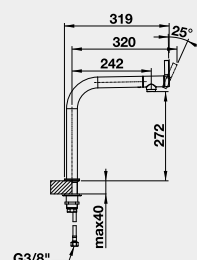

Obj. číslo
526 616

Akční cena v Kč
11 690

VONDA

Barva
VONDA chrom
VONDA nerez kartáčovaný

Obj. číslo
518 434
518 435

Akční cena v Kč
9 100
12 500

LIVIA-S
– vytahovací koncovka

Barva
LIVIA-S chrom
LIVIA-S satin gold