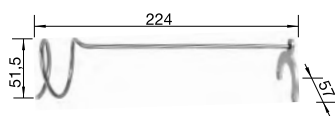

K vybraným modelům

237 858

1 190

PŘÍSLUŠENSTVÍ

vodící tyč sprchové hadice

Obj.
číslo

Akční cena v Kč

511 920