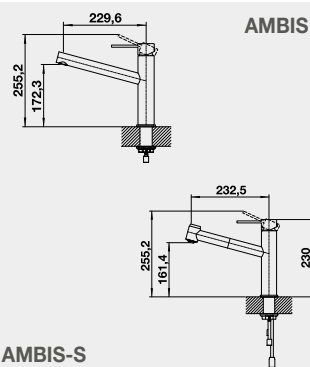

Barva

Obj. číslo

Akční cena
v Kč

AMBIS nerez kartáčovaný 523 118

6 690

AMBIS-S nerez kartáčovaný 523 119

8 990

CANDOR, CANDOR-S – vyťahovací koncovka