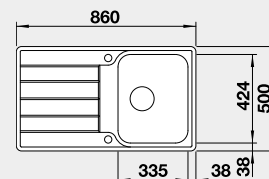

Výřez: 1140 x 480 mm, R15
Hloubka dřezu: 205/205 mm

80 cm rozměr skříňky

BLANCO NEREZ - IF – plochý okraj

BLANCO CLASSIMO 45 S-IF

IF – plochý okraj

Materiál

nerez kartáčovaný
s excentrickým ovládáním
PushControl

Obj. číslo

525 330

Akční cena v Kč

8 390

Výřez: 840 x 480, R15
Hloubka dřezu: 205 mm

45 cm rozměr skříňky

BLANCO CLASSIMO XL 6 S-IF

IF – plochý okraj