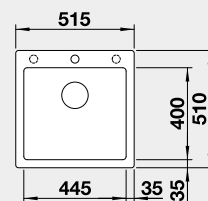

BLANCO SILGRANIT®

BLANCO PLEON 5

- ovládání výpusti viz str. 33
Montáž shora

EXTRA HLUBOKÝ DŘEZ

Barva	Obj. číslo
černá	525 951
antracit	521 504
šedá skála	521 669
bílá	521 672
bílá soft	527 135
šedá vulkán	527 318
tartufo	521 675
kávová	521 677

Akční cena v Kč

9 290

Výřez: 495 x 490 mm, R15
Hloubka dřezu: 220 mm

50 cm rozměr skříňky

BLANCO PLEON 6

- ovládání výpusti viz str. 33
Montáž shora

EXTRA HLUBOKÝ DŘEZ

Barva	Obj. číslo
černá	525 953
antracit	521 678
šedá skála	521 679
bílá	521 683
bílá soft	527 137
šedá vulkán	527 320
tartufo	521 686
kávová	521 688

Akční cena v Kč

9 790

Výřez: 595 x 490 mm, R15
Hloubka dřezu: 220 mm

60 cm rozměr skříňky

BLANCO PLEON 8

- ovládání výpusti viz str. 33
Montáž shora

EXTRA HLUBOKÝ DŘEZ

Barva	Obj. číslo
černá	525 957
antracit	523 043
šedá skála	523 044
bílá	523 047
bílá soft	527 140
šedá vulkán	527 323
tartufo	523 050
kávová	523 052

Akční cena v Kč

10 290

Výřez: 680 x 490 mm, R15
Hloubka dřezu: 220 mm

80 cm rozměr skříňky

BLANCO ETAGON 6 - s nerezovými pojezdy

- ovládání výpusti viz str. 33
Montáž shora

EXTRA HLUBOKÝ DŘEZ

Barva	Obj. číslo
černá	525 890
antracit	524 539
šedá skála	524 540
bílá	524 543
bílá soft	527 076
šedá vulkán	527 259
tartufo	524 546
kávová	524 548

Akční cena v Kč

13 390

Výřez: 588 x 498 mm, R15
Hloubka dřezu: 220 mm

60 cm rozměr skříňky

BLANCO ETAGON 8 - s nerezovými pojezdy

- ovládání výpusti viz str. 33
Montáž shora

EXTRA HLUBOKÝ DŘEZ

Barva	Obj. číslo
černá	525 893
antracit	525 187
šedá skála	525 188
bílá	525 191
bílá soft	527 079
šedá vulkán	527 262
tartufo	525 194
kávová	525 196

Akční cena v Kč

14 390

Výřez: 768 x 498 mm, R15
Hloubka dřezu: 220 mm

80 cm rozměr skříňky

BLANCO LEGRA 6

- lze použít excentrické ovládání 217 163
Montáž shora

Barva	Obj. číslo
černá	526 084
antracit	523 332
bílá	523 334
bílá soft	527 086
šedá vulkán	527 269
kávová	523 337

Akční cena v Kč

6 990