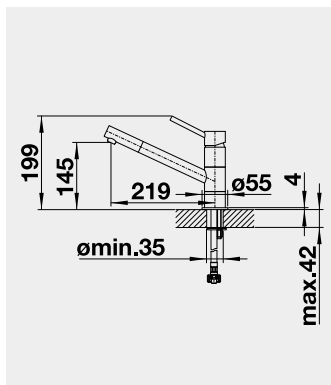

BLANCO SMĚŠOVACÍ BATERIE

KANO	Barva	Obj. číslo	Akční cena v Kč
	KANO chrom	521 502	4 390
	KANO černá matná	526 667	6 290
	KANO SILGRANIT®-Look:		
	KANO černá/ chrom	526 175	5 490
	KANO antracit/ chrom	525 028	
	KANO bílá/ chrom	525 030	
	KANO bílá soft/ chrom	526 951	
	KANO šedá vulkán/ chrom	526 950	
KANO kávová/ chrom	525 033