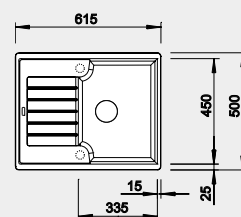

- lze použít excentrické ovládání 217 163
Montáž shora

Barva	Obj. číslo	Akční cena v Kč
černá	526 006	7 090
antracit	516 918	
bílá	516 922	
bílá soft	527 195	
šedá vulkán	527 378	
kávová	516 927	

Výřez: 595 x 480 mm, R15
Hloubka dřezu: 190 mm

40 cm rozměr skříňky