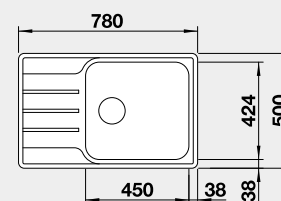

Výřez: 585 x 480 mm, R15
Hloubka dřezu: 205 mm

45 cm rozměr skříňky

BLANCO LEMIS 45 S-IF

 IF – ploché okraj

Materiál	Obj. číslo	Akční cena v Kč
nerez kartáčovaný	523 030	5 390

Výřez: 840 x 480 mm, R15
Hloubka dřezu: 205 mm

45 cm rozměr skříňky

BLANCO LEMIS XL 6 S IF Compact

 IF – ploché okraj

Materiál	Obj. číslo	Akční cena v Kč
nerez kartáčovaný	525 111	6 590

Výřez: 760 x 480 mm, R15
Hloubka dřezu: 205 mm

60 cm rozměr skříňky

BLANCO LEMIS XL 6 S-IF

 IF – ploché okraj

Materiál	Obj. číslo	Akční cena v Kč
nerez kartáčovaný	523 034	6 690

Výřez: 980 x 480 mm, R15
Hloubka dřezu: 205 mm

60 cm rozměr skříňky

BLANCO LEMIS 6 S-IF

 IF – ploché okraj