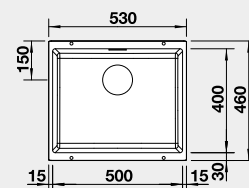

BLANCO SILGRANIT®

U - montáž pod pracovní desku

BLANCO SUBLINE 500-U – bez táhla

- ovládání výpusti viz str. 33
Montáž pod pracovní desku

Barva	Obj. číslo
černá	525 995
antracit	523 432
šedá skála	523 433
bílá	523 436
bílá soft	527 170
šedá vulkán	527 353
tartufo	523 439
kávová	523 441

Akční cena v Kč
9 190

Výřez: 500 x 400 mm, R10
Hloubka dřezu: 190 mm

60 cm rozměr skříňky

BLANCO SUBLINE 340/160-U – bez táhla - LEVÝ

- ovládání výpusti viz str. 33
Montáž pod pracovní desku

Barva	Obj. číslo
černá	525 985
antracit	523 548
šedá skála	523 549
bílá	523 552
bílá soft	527 162
šedá vulkán	527 345
tartufo	523 556
kávová	523 557

Akční cena v Kč
12 190

stranu určuje větší vanička

Výřez: 525 x 400 mm, R10
Hloubka dřezu: 190/130 mm

60 cm rozměr skříňky

BLANCO SUBLINE 340/160-U – bez táhla - PRAVÝ

- ovládání výpusti viz str. 33
Montáž pod pracovní desku

Barva	Obj. číslo
černá	525 986
antracit	523 558
šedá skála	523 559
bílá	523 562
bílá soft	527 163
šedá vulkán	527 346
tartufo	523 565
kávová	523 567

Akční cena v Kč
12 190

stranu určuje větší vanička

Výřez: 525 x 400 mm, R10
Hloubka dřezu: 190/130 mm

60 cm rozměr skříňky

BLANCO SUBLINE 430/270 - U -bez táhla

- ovládání výpusti viz str. 33
Montáž pod pracovní desku

Barva	Obj. číslo
černá	525 991
antracit	523 151
šedá skála	523 152
bílá	523 155
bílá soft	527 167
šedá vulkán	527 350
tartufo	523 158
kávová	523 160

Akční cena v Kč
12 890

Výřez: 725 x 400 mm, R10
Hloubka dřezu: 200/200 mm

80 cm rozměr skříňky

BLANCO ETAGON 500-U – bez táhla - s nerezovými pojezdy

- ovládání výpusti viz str. 33
Montáž pod pracovní desku

Barva	Obj. číslo
černá	525 887
antracit	522 227
šedá skála	522 228
bílá	522 231
bílá soft	527 075
šedá vulkán	527 258
tartufo	522 234
kávová	522 236

Akční cena v Kč
12 290

Výřez: 500 x 400 mm, R20
Hloubka dřezu: 200 mm

60 cm rozměr skříňky