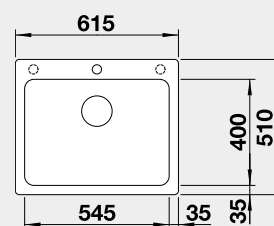

20 790

521 657

20 790

strana se určuje podle vaničky

Výřez: 840 x 490 mm, R15
Hloubka dřezu: 196 mm R10

45 cm rozměr skříňky

BLANCO DIVON II 5 S-IF

 IF – plochý okraj

Výřez: 495 x 490 mm R15
Hloubka dřezu: 200 mm

50 cm rozměr skříňky

BLANCO NAYA 6

Montáž shora

Barva	Obj. číslo	Akční cena v Kč
černá	525 941	8 490
antracit	519 638	
šedá skála	519 639	
bílá	519 641	
bílá soft	527 128	
šedá vulkán	527 311	
tartufo	519 644	
kávová	519 645	

Výřez: 595 x 490 mm R15
Hloubka dřezu: 200 mm

60 cm rozměr skříňky

BLANCO DALAGO 45 – s excentrem

Montáž shora

Barva	Obj. číslo	Akční cena v Kč
černá	525 869	7 890
antracit	517 156	
šedá skála	518 846	
bílá	517 160	
bílá soft	527 059	
šedá vulkán	527 242	
tartufo	517 317	
kávová	517 165	