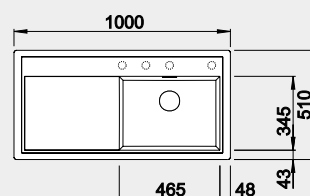

Montáž shora

Barva	Obj. číslo L
černá	526 059
antracit	523 994
šedá skála	523 996
bílá	524 001
bílá soft	527 187
šedá vulkán	527 370
tartufo	524 007
kávová	524 011

Akční cena v Kč

12 990

Strana se určuje podle vaničky

Výřez: 980 x 490 mm, R15
Hloubka dřezu: 190 mm

60 cm rozměr skříňky