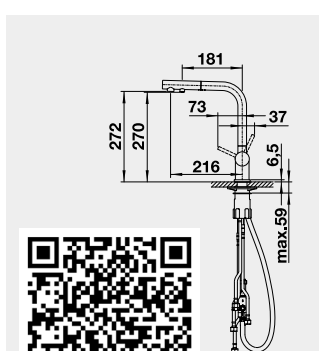

BLANCO SMĚŠOVACÍ BATERIE

- třícestné baterie na filtrovanou a užitkovou vodu

CATRIS-S Flexo FILTR	Barva	Obj. číslo	Akční cena v Kč

- třícestné baterie na filtrovanou a užitkovou vodu

CATRIS-S Flexo FILTR chrom	526 705	9 690
CATRIS-S Flexo FILTR PVD steel	526 706	11 390
CATRIS-S Flexo FILTR černá matná	526 707	11 190

- funkce STOP

FONTAS II	Barva	Obj. číslo	Akční cena v Kč

- třícestné baterie na filtrovanou a užitkovou vodu

NOVINKA
NOVINKA

FONTAS II chrom	523 128	8 190
FONTAS II PVD Steel	523 129	9 290
FONTAS II černá matná	526 670	10 090
FONTAS II satin gold	526 692	10 190
NOVINKA FONTAS II satin dark steel	527 736	10 990
NOVINKA FONTAS II satin platinum	527 714	10 990
FONTAS II SILGRANIT®-Look:		
FONTAS II černá	526 157	
FONTAS II antracit	523 130	
FONTAS II šedá skála	523 137	
FONTAS II bílá	523 134	8 990
FONTAS II bílá soft	526 943	
FONTAS II šedá vulkán	526 942	
FONTAS II tartufo	523 136	
FONTAS II kávová	523 135 *	

VIDEO - MONTÁŽNÍ NÁVOD

FONTAS-S II – vytahovací koncovka	Barva	Obj. číslo	Akční cena v Kč

- třícestné baterie na filtrovanou a užitkovou vodu

NOVINKA
NOVINKA

FONTAS-S II chrom	525 198	10 690
FONTAS-S II PVD Steel	525 199	11 990
FONTAS-S II černá matná	526 672	13 890
FONTAS-S II satin gold	526 694	13 390
NOVINKA FONTAS-S II satin dark steel	527 737	14 190
NOVINKA FONTAS-S II satin platinum	527 715	14 190
FONTAS-S II SILGRANIT®-Look:		
FONTAS-S II černá	526 158	
FONTAS-S II antracit	525 200	
FONTAS-S II šedá skála	525 207	
FONTAS-S II bílá	525 204	11 890
FONTAS-S II bílá soft	526 947	
FONTAS-S II šedá vulkán	526 946	
FONTAS-S II tartufo	525 206	
FONTAS-S II kávová	525 205 *	

VIDEO - MONTÁŽNÍ NÁVOD

FILTR pro třícestné baterie	Obj. číslo	Akční cena v Kč