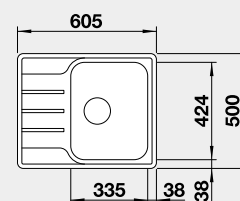

Akční cena v Kč

6 190

Výřez: 595 x 480 mm, R15
Hloubka dřezu: 190 mm, R60

60 cm rozměr skříňky

BLANCO NEREZ - IF – ploché okraj

BLANCO LEMIS 45 S-IF Mini

 IF – ploché okraj

Materiál	Obj. číslo	Akční cena v Kč
nerez kartáčovaný	525 115	5 190

Výřez: 585 x 480 mm, R15
Hloubka dřezu: 205 mm

45 cm rozměr skříňky

BLANCO LEMIS 45 S-IF

 IF – ploché okraj

Materiál	Obj. číslo	Akční cena v Kč
nerez kartáčovaný	523 030	5 390

Výřez: 840 x 480 mm, R15
Hloubka dřezu: 205 mm

45 cm rozměr skříňky

BLANCO LEMIS XL 6 S IF Compact

 IF – ploché okraj

Materiál	Obj. číslo	Akční cena v Kč
nerez kartáčovaný	525 111	6 590

Výřez: 760 x 480 mm, R15
Hloubka dřezu: 205 mm

60 cm rozměr skříňky