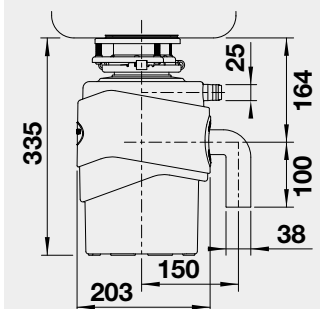

- motor: 1 HP/ 750W/ 230V/ 50 Hz/ 10 A
- hmotnost drtiče: 11 kg
- automatické vypnutí drtiče po max. 10 minutách nečinnosti
- hlučnost: <60 dB
- pevný, 90 cm dlouhý napájecí kabel
- resetovací tlačítko na spodní straně drtiče
- je potřebná 3 1/2" výpusť dřezu
- maximální výška odpadu ve stěně 45 cm