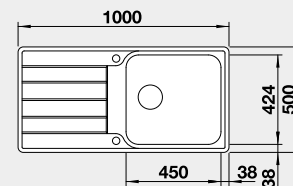

Obj. číslo

525 330

Akční cena v Kč

8 390

Výřez: 840 x 480, R15
Hloubka dřezu: 205 mm

45 cm rozměr skříňky

BLANCO CLASSIMO XL 6 S-IF

IF – plochý okraj

Materiál

nerez kartáčovaný
s excentrickým ovládáním
PushControl

Obj. číslo

525 327

Akční cena v Kč

9 990

Výřez: 980 x 480, R15
Hloubka dřezu: 205 mm

60 cm rozměr skříňky