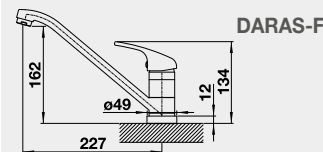

Barva	Obj. číslo	Akční cena v Kč
DARAS-F - před okno chrom	521 751	3 490
DARAS-S-F - před okno chrom	521 752	5 290

- minimální výška křídla okna od dřezu:
DARAS - F - 3 cm
DARAS-S-F - 4 cm