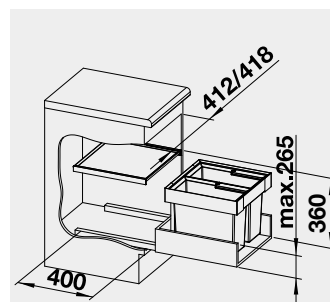

FLEXON II 45/2

521 468

3 400