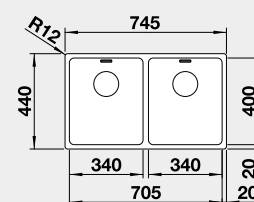

45 cm rozměr skříňky

BLANCO ANDANO 450-IF	Materiál	Obj. číslo	Akční cena v Kč
	hedvábný lesk bez táhla	522 961	9 390
 IF – plochý okraj		Výřez: 480 x 430 mm, R15 Hloubka dřezu: 190 mm, R22	

50 cm rozměr skříňky

BLANCO ANDANO 500-IF	Materiál	Obj. číslo	Akční cena v Kč
	hedvábný lesk bez táhla	522 965	10 990
 IF – plochý okraj		Výřez: 530 x 430 mm, R15 Hloubka dřezu: 190 mm, R22	

60 cm rozměr skříňky

BLANCO ANDANO 700-IF	Materiál	Obj. číslo	Akční cena v Kč
	hedvábný lesk bez táhla	522 969	12 690
 IF – plochý okraj		Výřez: 730 x 430 mm, R15 Hloubka dřezu: 190 mm, R22	

80 cm rozměr skříňky

BLANCO ANDANO 340/340-IF	Materiál	Obj. číslo	Akční cena v Kč
	hedvábný lesk bez táhla	522 981	17 550
 IF – plochý okraj		Výřez: 735 x 430 mm, R15 Hloubka dřezu: 190/190 mm, R22	

80 cm rozměr skříňky