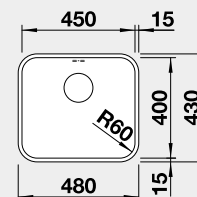

Materiál

nerez kartáčovaný
bez táhla

Obj. číslo

518 203

Akční cena v Kč

5 190

Výřez: 450 x 400 mm, R60
Hloubka dřezu: 175 mm, R60

50 cm rozměr skříňky