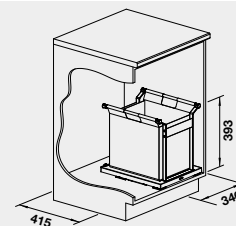

Universal Bag XL 40

527 669

4 800

- vyjímatelný XL pytel pro sběr suchých materiálů
- pro spodní skříňky s křídlovými dveřmi
- kvalitní pinovýsuv

BLANCO SINGOLO

Název

Obj. číslo

Akční cena
v Kč

45 – 60 cm rozměr skříňky