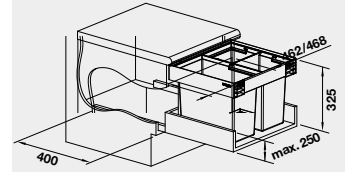

526 640

Akční cena
v Kč

3 550

- bez horního krytu

50 cm rozměr skříňky

BLANCO FLEXON II LOW 60/3
košový systém do zásuvky

Název

FLEXON II LOW 60/2