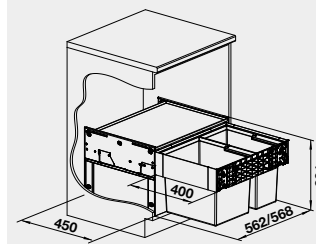

Název

SELECT II 60/2

Obj. číslo

526 203

Akční cena
v Kč

6 200

- kvalitní plnovýsuv
- nosnost 50 kg
- tlumený dojezd

60 cm rozměr skříňky