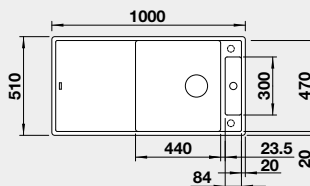

Montáž shora

Barva	Obj. číslo
černá	525 857
antracit	523 510
šedá skála	523 511
bílá	523 514
bílá soft	527 051
šedá vulkán	527 234
tartufo	523 517
kávová	523 519

Akční cena v Kč

15 890

Výřez: 980 x 490 mm R15
Hloubka dřezu: 190/40 mm
- skleněná krájecí deska součástí dodávky

60 cm rozměr skříňky