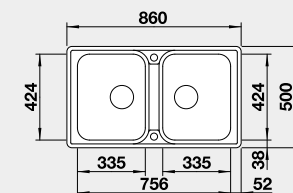

Výřez: 980 x 480, R15
Hloubka dřezu: 205/145 mm

60 cm rozměr skříňky

BLANCO CLASSIMO 8-IF

IF – plochý okraj

Materiál

nerez kartáčovaný
s excentrickým ovládáním
PushControl

Obj. číslo

525 331

Akční cena v Kč

11 190

Výřez: 840 x 480, R15
Hloubka dřezu: 205/205 mm

80 cm rozměr skříňky

BLANCO ANDANO XL 6 S-IF Compact - s excentrem a miskou

IF – plochý okraj

Materiál

nerez hedvábný lesk - PRAVÝ 523 001
nerez hedvábný lesk - LEVÝ 523 002