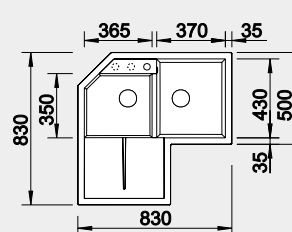

Montáž shora
Dostupné do 31.12.2024

Barva	Obj. číslo
černá	525 938
antracit	515 576
šedá skála	518 888
bílá	515 568
bílá soft	526 801
šedá vulkán	526 798
tartufo	517 367
kávová	515 573

Akční cena v Kč

14 690

Výřez: podle šablony
Hloubka dřezu: 190/130 mm

90x90 cm rozměr skříňky