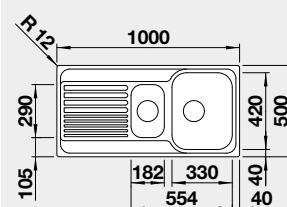

Výřez: 982 x 482 mm, R15
Hloubka dřezu: 170/90 mm

60 cm rozměr skříňky

BLANCO TIPO XL 6 S s excentrem

 Montáž shora

Materiál

nerez přírodní lesk

Obj. číslo

514 243