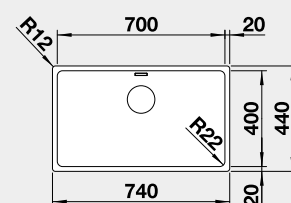

45 cm rozměr skříňky

BLANCO ANDANO 450-IF	Materiál	Obj. číslo	Akční cena v Kč
	hedvábný lesk bez táhla	522 961	9 390
 IF – plochý okraj		Výřez: 480 x 430 mm, R15 Hloubka dřezu: 190 mm, R22	

50 cm rozměr skříňky

BLANCO ANDANO 500-IF	Materiál	Obj. číslo	Akční cena v Kč
	hedvábný lesk bez táhla	522 965	10 990
 IF – plochý okraj		Výřez: 530 x 430 mm, R15 Hloubka dřezu: 190 mm, R22	

60 cm rozměr skříňky

BLANCO ANDANO 700-IF	Materiál	Obj. číslo	Akční cena v Kč
	hedvábný lesk bez táhla	522 969	12 690
 IF – plochý okraj		Výřez: 730 x 430 mm, R15 Hloubka dřezu: 190 mm, R22	

80 cm rozměr skříňky

BLANCO ANDANO 340/340-IF	Materiál	Obj. číslo	Akční cena v Kč
	hedvábný lesk bez táhla	522 981	17 550
 IF – plochý okraj		Výřez: 735 x 430 mm, R15 Hloubka dřezu: 190/190 mm, R22	

80 cm rozměr skříňky