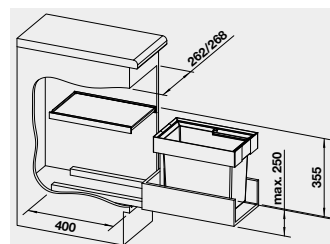

FLEXON II 30/1

521 542

2 800