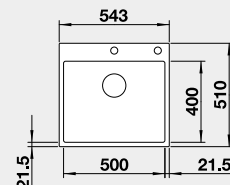

Akční cena v Kč

11 490

strana se určuje podle vaničky

Výřez: 840 x 490 mm, R15
Hloubka dřezu: 190 mm

45 cm rozměr skříňky

BLANCO ZENAR XL 6 S – s excentrem - PRAVÝ

Montáž shora

Barva	Obj. číslo P
černá	526 062
antracit	523 964
šedá skála	523 965
bílá	523 968
bílá soft	527 189
šedá vulkán	527 372
tartufo	523 971
kávová	523 973

Akční cena v Kč

12 990

Strana se určuje podle vaničky

Výřez: 980 x 490 mm, R15
Hloubka dřezu: 190 mm

60 cm rozměr skříňky

BLANCO ZENAR XL 6 S – s excentrem - LEVÝ

Montáž shora

Barva	Obj. číslo L
černá	526 059
antracit	523 994
šedá skála	523 996
bílá	524 001
bílá soft	527 187
šedá vulkán	527 370
tartufo	524 007
kávová	524 011

Akční cena v Kč

22 990

UNIKÁTNÍ SPOJENÍ NEREZU a SILGRANITU

Výřez: 532 x 499 mm
Hloubka dřezu: 190 mm

60 cm rozměr skříňky

BLANCO SILGRANIT®

BLANCO COLLECTIS 6 S – s excentrem

Montáž shora