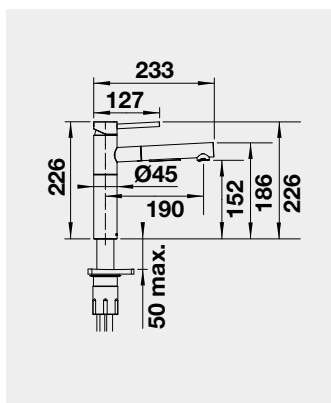

ALTA II-S - výsuvná sprcha s přepínáním	NOVINKA	Barva	Obj. číslo	Akční cena v Kč
		ALTA II-S chrom	527 543	9 190
		ALTA II-S PVD steel	527 544	10 490
		ALTA II-S černá matná	527 553	11 190
		ALTA II-S satin gold	527 554	11 890
		ALTA II-S satin dark steel	527 555	12 250
		ALTA II-S satin platinum	527 710	12 250
		ALTA II-S SILGRANIT®-Look:		
		ALTA II-S černá	527 545	10 190
		ALTA II-S antracit	527 546	
		ALTA II-S šedá skála	527 547	
		ALTA II-S bílá	527 552	
		ALTA II-S bílásoft	527 551	
		ALTA II-S šedá vulkán	527 548	
		ALTA II-S tartufo	527 550	
	ALTA II-S káva	527 549