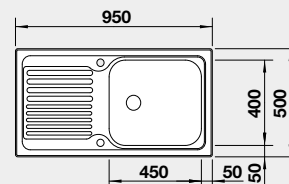

BLANCO NEREZ

BLANCO TIPO 45

Montáž shora

Dostupné do 31.12.2024

Materiál

nerez přírodní lesk

Obj. číslo

525 320

Akční cena v Kč

2 050

Výřez: 462 x 482 mm, R15
Hloubka dřezu: 160mm

45 cm rozměr skříňky

BLANCO TIPO 45 S Mini

Montáž shora

Materiál

nerez přírodní lesk

Obj. číslo

516 524

Akční cena v Kč

2 450

Výřez: 587 x 482 mm, R15
Hloubka dřezu: 160 mm

45 cm rozměr skříňky

BLANCO TIPO 45 S Compact

Montáž shora

Materiál

nerez přírodní lesk

Obj. číslo

513 441

Akční cena v Kč

2 750

Výřez: 762 x 482 mm, R15
Hloubka dřezu: 170 mm

45 cm rozměr skříňky

BLANCO TIPO II 6 S

Montáž shora

Materiál

nerez přírodní lesk

Obj. číslo

526 620

Akční cena v Kč

5 050

Výřez: 982 x 482 mm, R15
Hloubka dřezu: 170/90 mm

60 cm rozměr skříňky

BLANCO TIPO XL 6 S s excentrem

Montáž shora

Materiál

nerez přírodní lesk

Obj. číslo

514 243

Akční cena v Kč

4 950

Výřez: 932 x 482 mm, R15
hloubka dřezu: 190 mm

60 cm rozměr skříňky

BLANCO TIPO 8 S

Montáž shora

Materiál

nerez přírodní lesk

Obj. číslo

511 925

Akční cena v Kč

6 250

Výřez: 1192 x 482 mm, R15
Hloubka dřezu: 165/165 mm

80 cm rozměr skříňky