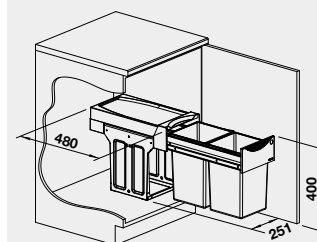

30 cm rozměr skříňky

BOTTON II 30/2

526 376

3 490

- manuální otevírání

BLANCO Universal Bag XL 40

BLANCO SINGOLO XL 40

BLANCO BOTTON II 30/2