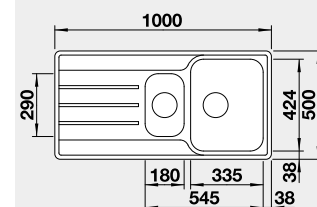

IF – ploché okraj

Materiál	Obj. číslo	Akční cena v Kč
nerez kartáčovaný	523 032	7 090

Výřez: 980 x 480 mm, R15
Hloubka dřezu: 205/145 mm

60 cm rozměr skříňky