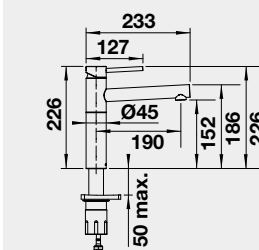

Barva	Obj. číslo	Akční cena v Kč
ALTA-F II chrom	527 542	8 790
ALTA-S-F II chrom	527 557	10 190

- minimální výška křídla okna od dřezu ALTA-F 2,5 cm, ALTA-S-F 4,5 cm