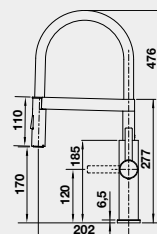

Obj. číslo
526 616

Akční cena v Kč
11 690

VONDA

Barva
VONDA chrom
VONDA nerez kartáčovaný

Obj. číslo
518 434
518 435

Akční cena v Kč
9 100
12 500

LIVIA-S
– vytahovací koncovka

Barva
LIVIA-S chrom
LIVIA-S satin gold