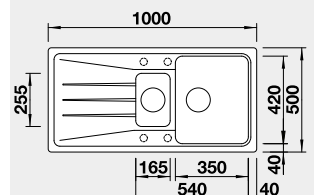

BLANCO SILGRANIT®

BLANCO ZIA 6 S

- lze použít armaturu s excentrickým ovládáním 222 769
Montáž shora

Barva	Obj. číslo	Akční cena v Kč
černá	526 021	9 890
antracit	514 748	
bílá	514 742	
bílá soft	527 207	
šedá vulkán	527 390	
kávová	515 072	

Výřez: 980 x 480 mm, R15
Hloubka dřezu: 190/140 mm

60 cm rozměr skříňky

BLANCO ZIA 8 S

- lze použít armaturu s excentrickým ovládáním 221 496
Montáž shora

Barva	Obj. číslo	Akční cena v Kč
černá	526 027	10 190
antracit	515 605	
bílá	515 597	
bílá soft	527 209	
šedá vulkán	527 392	
kávová	515 602	

Výřez: 1140 x 480 mm, R15
Hloubka dřezu: 190/190 mm

80 cm rozměr skříňky

BLANCO SONA 45 S

- lze použít excentrické ovládání 217 163
Montáž shora

Barva	Obj. číslo	Akční cena v Kč
černá	525 970	7 290
antracit	519 662	
šedá skála	519 663	
bílá	519 665	
bílá soft	527 149	
šedá vulkán	527 332	
tartufo	519 669	
kávová	519 670	

Výřez: 760 x 480 mm, R15
Hloubka dřezu: 190 mm

45 cm rozměr skříňky

BLANCO SONA 5 S

- lze použít excentrické ovládání 217 163
Montáž shora

Barva	Obj. číslo	Akční cena v Kč
černá	525 972	8 490
antracit	519 671	
šedá skála	519 672	
bílá	519 674	
bílá soft	527 151	
šedá vulkán	527 334	
tartufo	519 678	
kávová	519 679	

Výřez: 840 x 480 mm, R15
Hloubka dřezu: 190 mm

50 cm rozměr skříňky

BLANCO SONA XL 6 S

- lze použít excentrické ovládání 217 163
Montáž shora

Barva	Obj. číslo	Akční cena v Kč
černá	525 977	9 990
antracit	519 689	
šedá skála	519 690	
bílá	519 692	
bílá soft	527 158	
šedá vulkán	527 341	
tartufo	519 696	
kávová	519 697	

Výřez: 980 x 480 mm, R15
Hloubka dřezu: 190 mm

60 cm rozměr skříňky

BLANCO SONA 6 S

- lze použít armaturu s excentrickým ovládáním 217 835
Montáž shora

Barva	Obj. číslo	Akční cena v Kč
černá	525 975	10 190
antracit	519 852	
šedá skála	519 853	
bílá	519 855	
bílá soft	527 154	
šedá vulkán	527 337	
tartufo	519 858	
kávová	519 859	

Výřez: 980 x 480 mm, R15
Hloubka dřezu: 190/100 mm

60 cm rozměr skříňky