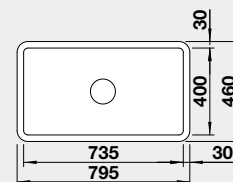

Akční cena v Kč

zářivě bílá

525 163

18 500

Montáž pod pracovní desku

Výřez: podle šablony
Hloubka dřezu: 196 mm

80 cm Rozměr skříňky

BLANCO VILLAE Farmhouse Double