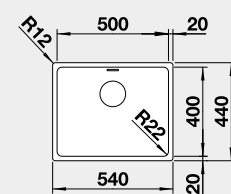

BLANCO ANDANO 500-IF	Materiál	Obj. číslo	Akční cena v Kč
	hedvábný lesk bez táhla	522 965	10 990
IF – plochý okraj		Výřez: 530 x 430 mm, R15 Hloubka dřezu: 190 mm, R22	

60 cm rozměr skříňky