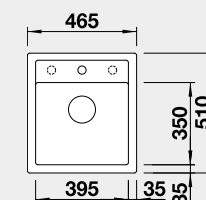

Výřez: 595 x 490 mm R15
Hloubka dřezu: 200 mm

60 cm rozměr skříňky

BLANCO DALAGO 45 – s excentrem

Montáž shora

Barva	Obj. číslo	Akční cena v Kč
černá	525 869	7 890
antracit	517 156	
šedá skála	518 846	
bílá	517 160	
bílá soft	527 059	
šedá vulkán	527 242	
tartufo	517 317	
kávová	517 165	

Výřez: 445 x 490 mm, R15
Hloubka dřezu: 190 mm

45 cm rozměr skříňky

BLANCO DALAGO 5 – s excentrem

Montáž shora

Barva	Obj. číslo	Akční cena v Kč
černá	525 871	7 990
antracit	518 521	
šedá skála	518 848	
bílá	518 524	
bílá soft	527 061	
šedá vulkán	527 244	
tartufo	518 528	
kávová	518 529	