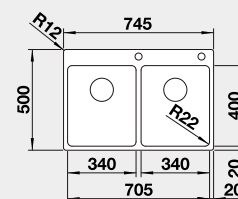

13 990

Výřez: 530 x 490 mm, R15
Hloubka dřezu: 190 mm, R22

60 cm rozměr skříňky

BLANCO ANDANO 340/340-IF/A

 IF – plochý okraj

Materiál

nerez hedvábný lesk
s excentrickým ovládáním
PushControl 

Obj. číslo

525 248

Akční cena v Kč

23 250

Výřez: 735 x 490 mm, R15
Hloubka dřezu: 190/190 mm, R22

80 cm rozměr skříňky

BLANCO ETAGON 500-IF/A - s nerezovými pojezdy

 IF – plochý okraj

Materiál