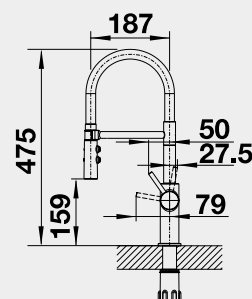

BLANCO SMĚŠOVACÍ BATERIE

CATRIS-S
– sprcha s přepínáním

Barva	Obj. číslo	Akční cena v Kč
CATRIS-S chrom	521 476	8 090
- funkce STOP		

CATRIS-S Flexo
– sprcha s přepínáním

NOVINKA

Barva	Obj. číslo	Akční cena v Kč
CATRIS-S Flexo chrom	525 791	8 490
CATRIS-S Flexo PVD steel	525 792	9 990
CATRIS-S Flexo černá matná	525 793	9 990
NOVINKA CATRIS-S Flexo satin dark steel	527 731	11 590
- funkce STOP		
- magnetický držák sprchy		

CULINA-S II
– sprcha s přepínáním

NOVINKA

Barva	Obj. číslo	Akční cena v Kč
CULINA-S II PVD steel	527 463	17 490
CULINA-S II černá matná	527 464	17 890
CULINA-S II satin dark steel	527 465	17 890
CULINA-S II satin platinum	527 702	18 690
- magnetický držák sprchy		

CULINA-S II Mini
– sprcha s přepínáním

NOVINKA

Barva	Obj. číslo	Akční cena v Kč
CULINA-S II Mini PVD steel	527 467	10 690
CULINA-S II Mini černá matná	527 468	10 990
CULINA-S II Mini satin dark steel	527 469	10 990
CULINA-S II Mini satin platinum	527 703	15 290
- magnetický držák sprchy