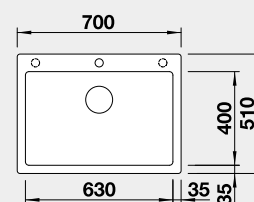

Akční cena v Kč

10 290

Výřez: 680 x 490 mm, R15
Hloubka dřezu: 220 mm

80 cm rozměr skříňky

BLANCO ETAGON 6 - s nerezovými pojezdy

- ovládání výpusti viz str. 33
Montáž shora

EXTRA HLUBOKÝ DŘEZ

Barva	Obj. číslo
černá	525 890
antracit	524 539
šedá skála	524 540
bílá	524 543
bílá soft	527 076
šedá vulkán	527 259
tartufo	524 546
kávová	524 548