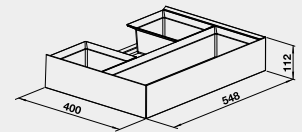

BLANCO Flat Drawer 60 P *
BLANCO Flat Drawer 60 H *

NOVINKA

Název

Obj. číslo

Akční cena v Kč

60 cm rozměr skříňky