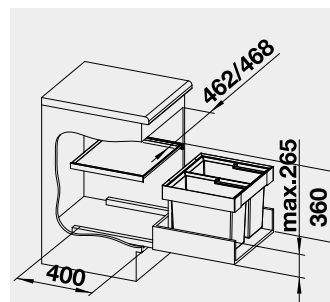

FLEXON II 50/2

521 469

3 600