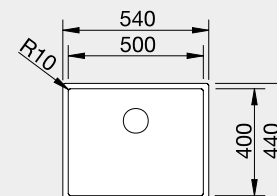

Výřez CLARON 500-U : 500 x 400 mm, R10
CLARON 500-IF: 530 x 430 mm, R10
Hloubka dřezu: 190 mm

60 cm rozměr skříňky

Dřez: BLANCO CLARON 700-U Dark Steel, baterie: BLANCO CULINA-S II

BLANCO SILGRANIT®

Ikona moderní kuchyně