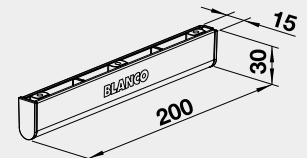

BLANCO zatahovací sáčky na odpad

Název

Obj. číslo

Akční cena v Kč