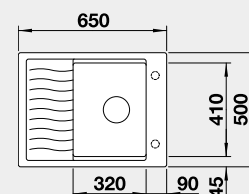

BLANCO SILGRANIT®

BLANCO ADIRA 45 S – s excentrem

NOVINKA

Montáž shora

Barva	Obj. číslo
černá	527 585
antracit	527 586
šedá skála	527 587
bílá	527 589
bílá soft	527 590
šedá vulkán	527 588
tartufo	527 591
kávová	527 592

Akční cena v Kč

9 990

Výřez: 760 x 480 mm, R15
Hloubka dřezu: 200 mm
- mřížka součástí balení

45 cm rozměr skříňky

BLANCO ADIRA 6 S – s excentrem

NOVINKA

Montáž shora

Barva	Obj. číslo
černá	527 601
antracit	527 602
šedá skála	527 603
bílá	527 605
bílá soft	527 606
šedá vulkán	527 604
tartufo	527 607
kávová	527 608

Akční cena v Kč

13 490

Výřez: 980 x 480 mm, R15
Hloubka dřezu: 200 mm
- plastová miska a mřížka součástí balení

60 cm rozměr skříňky

BLANCO ADIRA XL 6 S – s excentrem

NOVINKA

Montáž shora

Barva	Obj. číslo
černá	527 617
antracit	527 618
šedá skála	527 619
bílá	527 621
bílá soft	527 622
šedá vulkán	527 620
tartufo	527 623
kávová	527 624

Akční cena v Kč

12 790

Výřez: 980 x 480 mm, R15
Hloubka dřezu: 200 mm
- mřížka součástí balení

60 cm rozměr skříňky

BLANCO ELON 45 S – s odkapávací mřížkou

Barva

Obj. číslo

Akční cena v Kč

- ovládání výpusti viz str. 33
Montáž shora

černá	525 880
antracit	524 824
šedá skála	524 825
bílá	524 828
bílá soft	527 067
šedá vulkán	527 250
tartufo	524 831
kávová	524 833

Výřez: 630 x 480 mm, R15
Hloubka dřezu: 190 mm
- mřížka součástí balení

45 cm rozměr skříňky

BLANCO ELON XL 6 S – s odkapávací mřížkou

Barva

Obj. číslo

Akční cena v Kč

- ovládání výpusti viz str. 33
Montáž shora

černá	525 883
antracit	524 844
šedá skála	524 845
bílá	524 848
bílá soft	527 069
šedá vulkán	527 252
tartufo	524 851
kávová	524 853

Výřez: 760 x 480 mm, R15
Hloubka dřezu: 190 mm
- mřížka součástí balení

60 cm rozměr skříňky

BLANCO ELON XL 8 S – s odkapávací mřížkou

Barva

Obj. číslo

Akční cena v Kč

- ovládání výpusti viz str. 33
Montáž shora