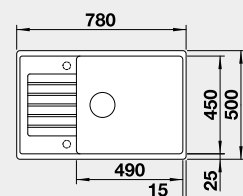

Výřez: 760 x 480 mm, R15
Hloubka dřezu: 190 mm

45 cm rozměr skříňky

BLANCO ZIA 5 S

 - lze použít excentrické ovládání 217 163
Montáž shora

Barva	Obj. číslo	Akční cena v Kč
černá	526 016	7 290
antracit	520 511	
bílá	520 515	
bílá soft	527 204	
šedá vulkán	527 387	
kávová	520 519	

Výřez: 840 x 480 mm, R15
Hloubka dřezu: 190 mm

50 cm rozměr skříňky

BLANCO ZIA XL 6 S Compact

 - lze použít excentrické ovládání 118 979
Montáž shora

Barva	Obj. číslo	Akční cena v Kč
černá	526 019	7 890
antracit	523 273	
bílá	523 277	
bílá soft	527 214	
šedá vulkán	527 397	
kávová	523 282	

Výřez: 760 x 480 mm, R15
Hloubka dřezu: 190 mm

60 cm rozměr skříňky

BLANCO ZIA XL 6 S

 - lze použít excentrické ovládání 118 979
Montáž shora

Barva	Obj. číslo	Akční cena v Kč
černá	526 024	8 590
antracit	517 568	
bílá	517 571	
bílá soft	527 217	
šedá vulkán	527 400	
kávová	517 577	