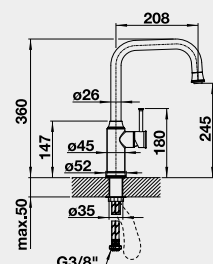

LIVIA-S
– vytahovací koncovka

Barva
LIVIA-S chrom
LIVIA-S satin gold

Obj. číslo
521 288
526 687

Akční cena v Kč
10 890
12 590