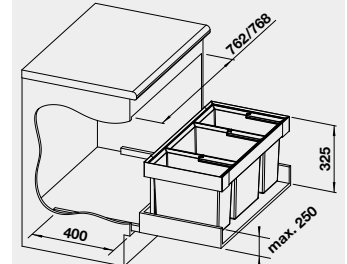

525 221

Akční cena
v Kč

5 200

- bez horního krytu

80 cm rozměr skříňky

BLANCO FLEXON II LOW 90/4 –
košový systém do zásuvky

Název

FLEXON II LOW 90/4