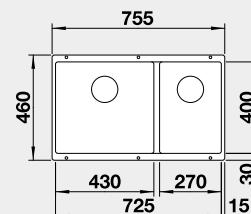

Akční cena v Kč
12 890

Výřez: 725 x 400 mm, R10
Hloubka dřezu: 200/200 mm

80 cm rozměr skříňky

BLANCO ETAGON 500-U – bez táhla - s nerezovými pojezdy

- ovládání výpusti viz str. 33
Montáž pod pracovní desku