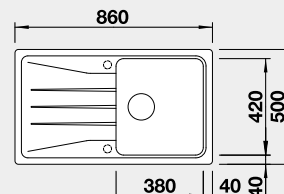

BLANCO SILGRANIT®

BLANCO ZIA 6 S

- lze použít armaturu s excentrickým ovládáním 222 769
Montáž shora

Barva	Obj. číslo	Akční cena v Kč
černá	526 021	9 890
antracit	514 748	
bílá	514 742	
bílá soft	527 207	
šedá vulkán	527 390	
kávová	515 072	

Výřez: 980 x 480 mm, R15
Hloubka dřezu: 190/140 mm

60 cm rozměr skříňky

BLANCO ZIA 8 S

- lze použít armaturu s excentrickým ovládáním 221 496
Montáž shora

Barva	Obj. číslo	Akční cena v Kč
černá	526 027	10 190
antracit	515 605	
bílá	515 597	
bílá soft	527 209	
šedá vulkán	527 392	
kávová	515 602	

Výřez: 1140 x 480 mm, R15
Hloubka dřezu: 190/190 mm

80 cm rozměr skříňky

BLANCO SONA 45 S

- lze použít excentrické ovládání 217 163
Montáž shora

Barva	Obj. číslo	Akční cena v Kč
černá	525 970	7 290
antracit	519 662	
šedá skála	519 663	
bílá	519 665	
bílá soft	527 149	
šedá vulkán	527 332	
tartufo	519 669	
kávová	519 670	

Výřez: 760 x 480 mm, R15
Hloubka dřezu: 190 mm

45 cm rozměr skříňky

BLANCO SONA 5 S

- lze použít excentrické ovládání 217 163
Montáž shora

Barva	Obj. číslo	Akční cena v Kč
černá	525 972	8 490
antracit	519 671	
šedá skála	519 672	
bílá	519 674	
bílá soft	527 151	
šedá vulkán	527 334	
tartufo	519 678	
kávová	519 679	

Výřez: 840 x 480 mm, R15
Hloubka dřezu: 190 mm

50 cm rozměr skříňky

BLANCO SONA XL 6 S

- lze použít excentrické ovládání 217 163
Montáž shora

Barva	Obj. číslo	Akční cena v Kč
černá	525 977	9 990
antracit	519 689	
šedá skála	519 690	
bílá	519 692	
bílá soft	527 158	
šedá vulkán	527 341	
tartufo	519 696	
kávová	519 697	

Výřez: 980 x 480 mm, R15
Hloubka dřezu: 190 mm

60 cm rozměr skříňky

BLANCO SONA 6 S

- lze použít armaturu s excentrickým ovládáním 217 835
Montáž shora

Barva	Obj. číslo	Akční cena v Kč
černá	525 975	10 190
antracit	519 852	
šedá skála	519 853	
bílá	519 855	
bílá soft	527 154	
šedá vulkán	527 337	
tartufo	519 858	
kávová	519 859	

Výřez: 980 x 480 mm, R15
Hloubka dřezu: 190/100 mm

60 cm rozměr skříňky