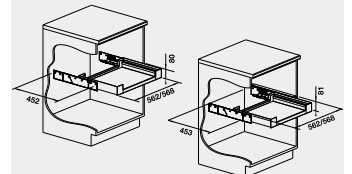

Flat Drawer 60 P

- pro skříňky s výsuvnými dvířky

Flat Drawer 60 H

- pro skříňky s křídlovými dvířky

- kvalitní plnovýsuv
- obsahuje pojezdy s tlumením

Flat Drawer 60 P

Flat Drawer 60 H

BLANCO ORGA SHELF 60 P

Název

Obj. číslo

Akční cena v Kč

60 cm rozměr skříňky