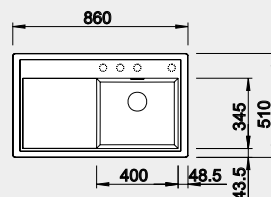

Montáž shora

Barva	Obj. číslo P
černá	526 037
antracit	523 781
šedá skála	523 785
bílá	523 788
bílá soft	527 178
šedá vulkán	527 361
tartufo	523 796
kávová	523 798

Akční cena v Kč

11 490

strana se určuje podle vaničky

Výřez: 840 x 490 mm, R15
Hloubka dřezu: 190 mm

45 cm rozměr skříňky