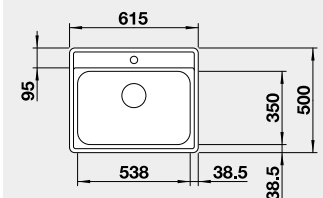

Výřez: 982 x 482 mm, R15
Hloubka dřezu: 160 mm

60 cm rozměr skříňky

BLANCO LEMIS 6-IF

 IF – plochý okraj

Materiál

nerez kartáčovaný

Obj. číslo

525 108

Akční cena v Kč

6 190

Výřez: 595 x 480 mm, R15
Hloubka dřezu: 190 mm, R60

60 cm rozměr skříňky

BLANCO NEREZ - IF – ploché okraj

BLANCO LEMIS 45 S-IF Mini

 IF – ploché okraj

Materiál	Obj. číslo	Akční cena v Kč
nerez kartáčovaný	525 115	5 190

Výřez: 585 x 480 mm, R15
Hloubka dřezu: 205 mm

45 cm rozměr skříňky

BLANCO LEMIS 45 S-IF

 IF – ploché okraj

Materiál	Obj. číslo	Akční cena v Kč
nerez kartáčovaný	523 030	5 390

Výřez: 840 x 480 mm, R15
Hloubka dřezu: 205 mm

45 cm rozměr skříňky

BLANCO LEMIS XL 6 S IF Compact

 IF – ploché okraj

Materiál	Obj. číslo	Akční cena v Kč
nerez kartáčovaný	525 111	6 590

Výřez: 760 x 480 mm, R15
Hloubka dřezu: 205 mm

60 cm rozměr skříňky