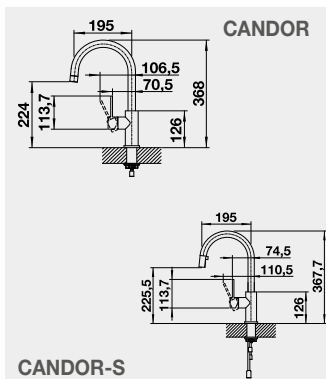

Barva

Obj. číslo

Akční cena
v Kč

CANDOR nerez kartáčovaný 523 120

4 890

CANDOR-S nerez kartáčovaný 523 121

7 490

LANORA, LANORA-S – vyťahovací koncovka