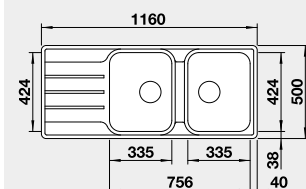

45 cm rozměr skříňky

BLANCO LEMIS XL 6 S IF Compact

 IF – ploché okraj

Materiál	Obj. číslo	Akční cena v Kč
nerez kartáčovaný	525 111	6 590

Výřez: 760 x 480 mm, R15
Hloubka dřezu: 205 mm

60 cm rozměr skříňky

BLANCO LEMIS XL 6 S-IF

 IF – ploché okraj

Materiál	Obj. číslo	Akční cena v Kč
nerez kartáčovaný	523 034	6 690

Výřez: 980 x 480 mm, R15
Hloubka dřezu: 205 mm

60 cm rozměr skříňky

BLANCO LEMIS 6 S-IF

 IF – ploché okraj

Materiál	Obj. číslo	Akční cena v Kč
nerez kartáčovaný	523 032	7 090

Výřez: 980 x 480 mm, R15
Hloubka dřezu: 205/145 mm

60 cm rozměr skříňky

BLANCO LEMIS 8 S-IF

 IF – ploché okraj

Materiál	Obj. číslo	Akční cena v Kč
nerez kartáčovaný	523 036	7 990

Výřez: 1140 x 480 mm, R15
Hloubka dřezu: 205/205 mm

80 cm rozměr skříňky

BLANCO NEREZ - IF – plochý okraj

BLANCO CLASSIMO 45 S-IF

IF – plochý okraj

Materiál

nerez kartáčovaný
s excentrickým ovládáním
PushControl