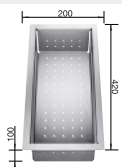

plastová rohová odkapávací miska

Obj.
číslo

Akční cena v Kč

235 866

1 100

Vhodné pro dřezy:
LEGRA, DALAGO
METRA, PLEON