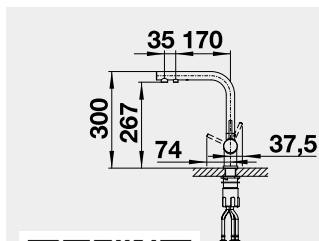

BLANCO SMĚŠOVACÍ BATERIE

- třícestné baterie na filtrovanou a užitkovou vodu

CATRIS-S Flexo FILTR	Barva	Obj. číslo	Akční cena v Kč

- třícestné baterie na filtrovanou a užitkovou vodu

CATRIS-S Flexo FILTR chrom	526 705	9 690
CATRIS-S Flexo FILTR PVD steel	526 706	11 390
CATRIS-S Flexo FILTR černá matná	526 707	11 190

- funkce STOP

FONTAS II	Barva	Obj. číslo	Akční cena v Kč

- třícestné baterie na filtrovanou a užitkovou vodu

NOVINKA
NOVINKA

FONTAS II chrom	523 128	8 190
FONTAS II PVD Steel	523 129	9 290
FONTAS II černá matná	526 670	10 090
FONTAS II satin gold	526 692	10 190
NOVINKA FONTAS II satin dark steel	527 736	10 990
NOVINKA FONTAS II satin platinum	527 714	10 990
FONTAS II SILGRANIT®-Look:		
FONTAS II černá	526 157	
FONTAS II antracit	523 130	
FONTAS II šedá skála	523 137	
FONTAS II bílá	523 134	8 990
FONTAS II bílá soft	526 943	
FONTAS II šedá vulkán	526 942	
FONTAS II tartufo	523 136	
FONTAS II kávová	523 135 *	

VIDEO - MONTÁŽNÍ NÁVOD

FONTAS-S II – vytahovací koncovka	Barva	Obj. číslo	Akční cena v Kč

- třícestné baterie na filtrovanou a užitkovou vodu

NOVINKA
NOVINKA

FONTAS-S II chrom	525 198	10 690
FONTAS-S II PVD Steel	525 199	11 990
FONTAS-S II černá matná	526 672	13 890
FONTAS-S II satin gold	526 694	13 390
NOVINKA FONTAS-S II satin dark steel	527 737	14 190
NOVINKA FONTAS-S II satin platinum	527 715	14 190
FONTAS-S II SILGRANIT®-Look:		
FONTAS-S II černá	526 158	
FONTAS-S II antracit	525 200	
FONTAS-S II šedá skála	525 207	
FONTAS-S II bílá	525 204	11 890
FONTAS-S II bílá soft	526 947	
FONTAS-S II šedá vulkán	526 946	
FONTAS-S II tartufo	525 206	
FONTAS-S II kávová	525 205 *	

VIDEO - MONTÁŽNÍ NÁVOD

FILTR pro třícestné baterie	Obj. číslo	Akční cena v Kč