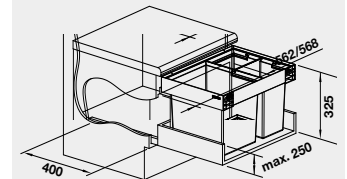

Název

FLEXON II LOW XL 60/3

Obj. číslo

526 643

Akční cena
v Kč

4 050

- bez horního krytu

60 cm rozměr skříňky