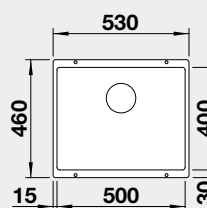

Výřez: 500 x 400 mm, R10
Hloubka dřezu: 190 mm

60 cm rozměr skříňky

BLANCO ROTAN 340/160-U

 - lze použít excentrické ovládání 118 979
Montáž pod pracovní desku

Barva	Obj. číslo	Akční cena v Kč
černá	526 096	10 390
antracit	523 077	
bílá	523 078	
bílá soft	527 144	
šedá vulkán	527 327	
kávová	521 351	