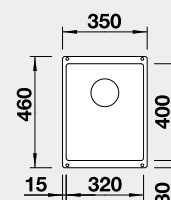

BLANCO SILGRANIT®

U - montáž pod pracovní desku

BLANCO ROTAN 400-U

- lze použít excentrické ovládání 118 979
Montáž pod pracovní desku

Barva	Obj. číslo	Akční cena v Kč
černá	526 097	7 190
antracit	521 332	
bílá	521 334	
bílá soft	527 145	
šedá vulkán	527 328	
kávová	521 337	

Výřez: 400 x 400 mm, R10
Hloubka dřezu: 190 mm

50 cm rozměr skříňky

BLANCO ROTAN 500-U

- lze použít excentrické ovládání 118 979
Montáž pod pracovní desku

Barva	Obj. číslo	Akční cena v Kč
černá	526 098	7 790
antracit	523 075	
bílá	523 076	
bílá soft	527 146	
šedá vulkán	527 329	
kávová	521 353	

Výřez: 500 x 400 mm, R10
Hloubka dřezu: 190 mm

60 cm rozměr skříňky

BLANCO ROTAN 340/160-U

- lze použít excentrické ovládání 118 979
Montáž pod pracovní desku

Barva	Obj. číslo	Akční cena v Kč
černá	526 096	10 390
antracit	523 077	
bílá	523 078	
bílá soft	527 144	
šedá vulkán	527 327	
kávová	521 351	

Výřez: 525 x 400 mm, R10
Hloubka dřezu: 190/130 mm

60 cm rozměr skříňky

BLANCO ROTAN 700 - U

- lze použít excentrické ovládání 118 979
Montáž pod pracovní desku

Barva	Obj. číslo	Akční cena v Kč
černá	526 099	8 990
antracit	521 344	
bílá	521 346	
bílá soft	527 147	
šedá vulkán	527 330	
kávová	521 349	

Výřez: 700 x 400 mm, R10
Hloubka dřezu: 190 mm

80 cm rozměr skříňky

BLANCO SUBLINE 320 - U

Montáž pod pracovní desku

Barva	Obj. číslo	Akční cena v Kč
černá	525 983	7 990
antracit	523 406	
šedá skála	523 407	
bílá	523 410	
bílá soft	527 160	
šedá vulkán	527 343	
tartufo	523 414	
kávová	523 415	

Výřez: 320 x 400 mm, R10
Hloubka dřezu: 190 mm

40 cm rozměr skříňky

BLANCO SUBLINE 400-U - bez táhla

Montáž pod pracovní desku

Barva	Obj. číslo	Akční cena v Kč
černá	525 990	8 290
antracit	523 422	
šedá skála	523 423	
bílá	523 426	
bílá soft	527 166	
šedá vulkán	527 349	
tartufo	523 429	
kávová	523 431	

Výřez: 400 x 400 mm, R10
Hloubka dřezu: 190 mm

50 cm rozměr skříňky