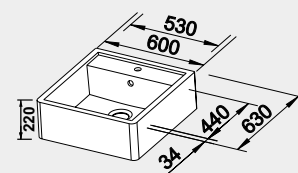

Hloubka dřezu: 190 mm

60 cm rozměr skříňky

BLANCO ETAGON 6 - s táhlem - s nerezovými pojezdy

Barva	Obj. číslo	Akční cena v Kč
černá	525 162	19 990
basalt	525 161	
zářivě bílá	525 156	
magnolie lesklá	525 157	