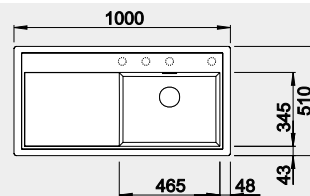

Montáž shora

Barva	Obj. číslo P
černá	526 062
antracit	523 964
šedá skála	523 965
bílá	523 968
bílá soft	527 189
šedá vulkán	527 372
tartufo	523 971
kávová	523 973

Akční cena v Kč

12 990

Strana se určuje podle vaničky

Výřez: 980 x 490 mm, R15
Hloubka dřezu: 190 mm

60 cm rozměr skříňky