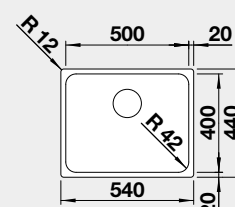

BLANCO NEREZ - U – montáž pod pracovní desku

BLANCO SUPRA 400-U

Montáž pod pracovní desku

Materiál

nerez kartáčovaný
bez táhla

Obj. číslo

518 201

Akční cena v Kč

4 590

Výřez: 400 x 400 mm, R60
Hloubka dřezu: 175 mm, R60

45 cm rozměr skříňky

BLANCO SUPRA 450-U

Montáž pod pracovní desku

Materiál

nerez kartáčovaný
bez táhla

Obj. číslo

518 203

Akční cena v Kč

5 190

Výřez: 450 x 400 mm, R60
Hloubka dřezu: 175 mm, R60

50 cm rozměr skříňky

BLANCO SUPRA 500-U

Montáž pod pracovní desku

Materiál

nerez kartáčovaný
bez táhla

Obj. číslo

518 205

Akční cena v Kč

5 690

Výřez: 500 x 400 mm, R60
Hloubka dřezu: 175 mm, R60

60 cm rozměr skříňky

BLANCO SOLIS 400-U

Montáž pod pracovní desku

Materiál

nerez kartáčovaný
bez táhla

Obj. číslo

526 117

Akční cena v Kč

6 490

Výřez: 400 x 400 mm, R42
Hloubka dřezu: 185 mm, R42

45 cm rozměr skříňky

BLANCO SOLIS 450-U

Montáž pod pracovní desku

Materiál

nerez kartáčovaný
bez táhla

Obj. číslo

526 120

Akční cena v Kč

7 290

Výřez: 450 x 400 mm, R42
Hloubka dřezu: 185 mm, R42

50 cm rozměr skříňky

BLANCO SOLIS 500-U

Montáž pod pracovní desku

Materiál

nerez kartáčovaný
bez táhla

Obj. číslo

526 122

Akční cena v Kč

7 590

Výřez: 500 x 400 mm, R42
Hloubka dřezu: 185 mm, R42

60 cm rozměr skříňky