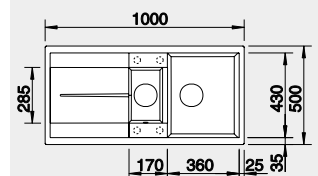

BLANCO SILGRANIT®

BLANCO METRA 45 S Compact

- lze použít armaturu s excentrickým ovládním 237 858
Montáž shora

Barva	Obj. číslo
černá	525 912
antracit	519 561
šedá skála	519 562
bílá	519 565
bílá soft	527 103
šedá vulkán	527 286
tartufo	519 569
kávová	519 570

Akční cena v Kč

7 890

Výřez: 660 x 480 mm, R15
Hloubka dřezu: 190 mm

45 cm rozměr skříňky

BLANCO METRA 45 S

- lze použít armaturu s excentrickým ovládním 118 981
Montáž shora

Barva	Obj. číslo
černá	525 915
antracit	513 194
šedá skála	518 869
bílá	513 187
bílá soft	527 106
šedá vulkán	527 289
tartufo	517 346
kávová	515 039

Akční cena v Kč

7 590

Výřez: 760 x 480 mm, R15
Hloubka dřezu: 190 mm

45 cm rozměr skříňky

BLANCO METRA 5 S

- lze použít excentrické ovládní 118 979
Montáž shora

Barva	Obj. číslo
černá	525 919
antracit	513 212
šedá skála	518 872
bílá	513 205
bílá soft	527 110
šedá vulkán	527 293
tartufo	517 349
kávová	515 042

Akční cena v Kč

8 990

Výřez: 840 x 480 mm, R15
Hloubka dřezu: 190 mm

50 cm rozměr skříňky

BLANCO METRA XL 6 S

- lze použít excentrické ovládní 217 163
Montáž shora

Barva	Obj. číslo
černá	525 930
antracit	515 142
šedá skála	518 880
bílá	515 136
bílá soft	527 124
šedá vulkán	527 307
tartufo	517 359
kávová	515 143

Akční cena v Kč

10 990

Výřez: 980 x 480 mm, R15
Hloubka dřezu: 190 mm

60 cm rozměr skříňky

BLANCO METRA 6 S

- lze použít excentrické ovládní 118 979
Montáž shora

Barva	Obj. číslo
černá	525 927
antracit	513 230
šedá skála	518 878
bílá	513 223
bílá soft	527 117
šedá vulkán	527 300
tartufo	517 355
kávová	515 046

Akční cena v Kč

9 690

Výřez: 980 x 480 mm, R15
Hloubka dřezu: 190/130 mm

60 cm rozměr skříňky

BLANCO METRA 9

- lze použít excentrické ovládní 118 979
Montáž shora

Barva	Obj. číslo
černá	525 936
antracit	513 273
šedá skála	518 886
bílá	513 269
bílá soft	527 121
šedá vulkán	527 304
tartufo	517 364
kávová	515 050

Akční cena v Kč

10 290