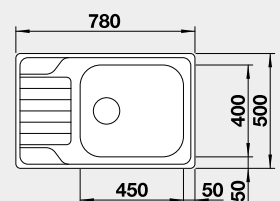

Výřez: 982 x 482 mm, R15
Hloubka dřezu: 170/90 mm

60 cm rozměr skříňky

BLANCO TIPO XL 6 S s excentrem

 Montáž shora

Materiál

nerez přírodní lesk

Obj. číslo

514 243

Výřez: 760 x 480 mm, R15
Hloubka dřezu: 170/170 mm

80 cm rozměr skříňky

BLANCO TIPO 9 E s excentrem

 Montáž shora

Materiál

nerez přírodní lesk

Obj. číslo

526 338

Akční cena v Kč

4 400

Výřez: podle šablony
Hloubka dřezu: 160/35 mm

90x90 cm rozměr skříňky

BLANCO DINAS XL 6 S Compact

 Montáž shora

Materiál

nerez kartáčovaný

Obj. číslo

525 121

Akční cena v Kč

4 990

Výřez: 760 x 480 mm, R15
Hloubka dřezu: 190 mm

60 cm rozměr skříňky

BLANCO LIVIT 45 S Salto

 Montáž shora