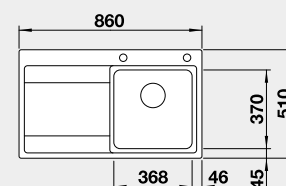

80 cm rozměr skříňky

BLANCO DIVON II 45 S-IF

 IF – plochý okraj

Materiál

nerez hedvábný lesk
PRAVÝ
s excentrem
nerez hedvábný lesk
LEVÝ
s excentrem

Obj. číslo

521 658

Akční cena v Kč

20 790

521 657

20 790

strana se určuje podle vaničky

Výřez: 840 x 490 mm, R15
Hloubka dřezu: 196 mm R10

45 cm rozměr skříňky

BLANCO DIVON II 5 S-IF

 IF – plochý okraj