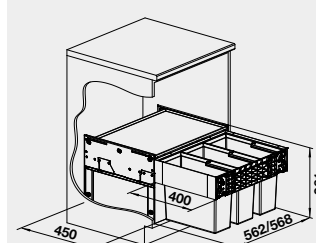

Název

SELECT II 60/3

Obj. číslo

526 204

Akční cena
v Kč

6 300

- kvalitní plnovýsuv
- nosnost 50 kg
- tlumený dojezd

60 cm rozměr skříňky