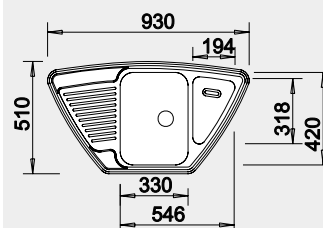

Výřez: 760 x 480 mm, R15
Hloubka dřezu: 170/170 mm

80 cm rozměr skříňky

BLANCO TIPO 9 E s excentrem

 Montáž shora

Materiál

nerez přírodní lesk

Obj. číslo

526 338

Akční cena v Kč

4 400

Výřez: podle šablony
Hloubka dřezu: 160/35 mm

90x90 cm rozměr skříňky

BLANCO DINAS XL 6 S Compact

 Montáž shora

Materiál

nerez kartáčovaný