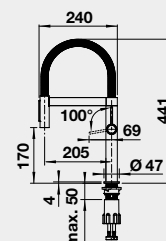

Barva	Obj. číslo	Akční cena v Kč
CULINA-S II Mini PVD steel	527 467	10 690
CULINA-S II Mini černá matná	527 468	10 990
CULINA-S II Mini satin dark steel	527 469	10 990
CULINA-S II Mini satin platinum	527 703	15 290
- magnetický držák sprchy