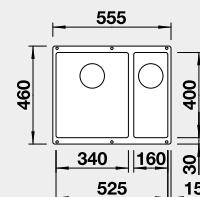

BLANCO SILGRANIT®

U - montáž pod pracovní desku

BLANCO SUBLINE 500-U – bez táhla

- ovládání výpusti viz str. 33
Montáž pod pracovní desku

Barva	Obj. číslo
černá	525 995
antracit	523 432
šedá skála	523 433
bílá	523 436
bílá soft	527 170
šedá vulkán	527 353
tartufo	523 439
kávová	523 441

Akční cena v Kč
9 190

Výřez: 500 x 400 mm, R10
Hloubka dřezu: 190 mm

60 cm rozměr skříňky

BLANCO SUBLINE 340/160-U – bez táhla - LEVÝ

- ovládání výpusti viz str. 33
Montáž pod pracovní desku

Barva	Obj. číslo
černá	525 985
antracit	523 548
šedá skála	523 549
bílá	523 552
bílá soft	527 162
šedá vulkán	527 345
tartufo	523 556
kávová	523 557

Akční cena v Kč
12 190

stranu určuje větší vanička

Výřez: 525 x 400 mm, R10
Hloubka dřezu: 190/130 mm

60 cm rozměr skříňky

BLANCO SUBLINE 340/160-U – bez táhla - PRAVÝ

- ovládání výpusti viz str. 33
Montáž pod pracovní desku

Barva	Obj. číslo
černá	525 986
antracit	523 558
šedá skála	523 559
bílá	523 562
bílá soft	527 163
šedá vulkán	527 346
tartufo	523 565
kávová	523 567

Akční cena v Kč
12 190

stranu určuje větší vanička

Výřez: 525 x 400 mm, R10
Hloubka dřezu: 190/130 mm

60 cm rozměr skříňky

BLANCO SUBLINE 430/270 - U -bez táhla

- ovládání výpusti viz str. 33
Montáž pod pracovní desku

Barva	Obj. číslo
černá	525 991
antracit	523 151
šedá skála	523 152
bílá	523 155
bílá soft	527 167
šedá vulkán	527 350
tartufo	523 158
kávová	523 160

Akční cena v Kč
12 890

Výřez: 725 x 400 mm, R10
Hloubka dřezu: 200/200 mm

80 cm rozměr skříňky

BLANCO ETAGON 500-U – bez táhla - s nerezovými pojezdy

- ovládání výpusti viz str. 33
Montáž pod pracovní desku

Barva	Obj. číslo
černá	525 887
antracit	522 227
šedá skála	522 228
bílá	522 231
bílá soft	527 075
šedá vulkán	527 258
tartufo	522 234
kávová	522 236

Akční cena v Kč
12 290

Výřez: 500 x 400 mm, R20
Hloubka dřezu: 200 mm

60 cm rozměr skříňky