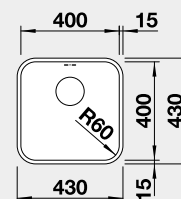

BLANCO NEREZ - U – montáž pod pracovní desku

BLANCO SUPRA 400-U

Montáž pod pracovní desku

Materiál

nerez kartáčovaný
bez táhla

Obj. číslo

518 201

Akční cena v Kč

4 590

Výřez: 400 x 400 mm, R60
Hloubka dřezu: 175 mm, R60

45 cm rozměr skříňky

BLANCO SUPRA 450-U

Montáž pod pracovní desku

Materiál

nerez kartáčovaný
bez táhla

Obj. číslo

518 203

Akční cena v Kč

5 190

Výřez: 450 x 400 mm, R60
Hloubka dřezu: 175 mm, R60

50 cm rozměr skříňky

BLANCO SUPRA 500-U

Montáž pod pracovní desku

Materiál

nerez kartáčovaný
bez táhla

Obj. číslo

518 205

Akční cena v Kč

5 690

Výřez: 500 x 400 mm, R60
Hloubka dřezu: 175 mm, R60

60 cm rozměr skříňky

BLANCO SOLIS 400-U

Montáž pod pracovní desku

Materiál

nerez kartáčovaný
bez táhla

Obj. číslo

526 117

Akční cena v Kč

6 490

Výřez: 400 x 400 mm, R42
Hloubka dřezu: 185 mm, R42

45 cm rozměr skříňky

BLANCO SOLIS 450-U

Montáž pod pracovní desku

Materiál

nerez kartáčovaný
bez táhla

Obj. číslo

526 120

Akční cena v Kč

7 290

Výřez: 450 x 400 mm, R42
Hloubka dřezu: 185 mm, R42

50 cm rozměr skříňky

BLANCO SOLIS 500-U

Montáž pod pracovní desku

Materiál

nerez kartáčovaný
bez táhla

Obj. číslo

526 122

Akční cena v Kč

7 590

Výřez: 500 x 400 mm, R42
Hloubka dřezu: 185 mm, R42

60 cm rozměr skříňky