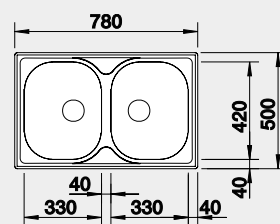

Výřez: 982 x 482 mm, R15
Hloubka dřezu: 170/90 mm

60 cm rozměr skříňky

BLANCO TIPO XL 6 S s excentrem

 Montáž shora

Materiál

nerez přírodní lesk

Obj. číslo

514 243

Výřez: 760 x 480 mm, R15
Hloubka dřezu: 170/170 mm

80 cm rozměr skříňky

BLANCO TIPO 9 E s excentrem

 Montáž shora

Materiál

nerez přírodní lesk

Obj. číslo

526 338