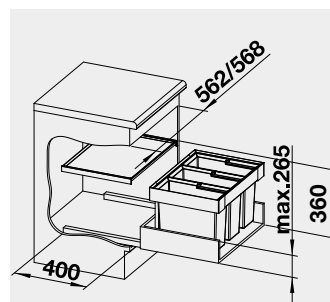

FLEXON II 60/3

521 472

4 150