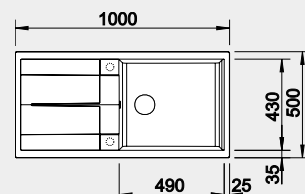

BLANCO SILGRANIT®

BLANCO METRA 45 S Compact

- lze použít armaturu s excentrickým ovládním 237 858
Montáž shora

Barva	Obj. číslo
černá	525 912
antracit	519 561
šedá skála	519 562
bílá	519 565
bílá soft	527 103
šedá vulkán	527 286
tartufo	519 569
kávová	519 570

Akční cena v Kč

7 890

Výřez: 660 x 480 mm, R15
Hloubka dřezu: 190 mm

45 cm rozměr skříňky

BLANCO METRA 45 S

- lze použít armaturu s excentrickým ovládním 118 981
Montáž shora

Barva	Obj. číslo
černá	525 915
antracit	513 194
šedá skála	518 869
bílá	513 187
bílá soft	527 106
šedá vulkán	527 289
tartufo	517 346
kávová	515 039

Akční cena v Kč

7 590

Výřez: 760 x 480 mm, R15
Hloubka dřezu: 190 mm

45 cm rozměr skříňky

BLANCO METRA 5 S

- lze použít excentrické ovládní 118 979
Montáž shora

Barva	Obj. číslo
černá	525 919
antracit	513 212
šedá skála	518 872
bílá	513 205
bílá soft	527 110
šedá vulkán	527 293
tartufo	517 349
kávová	515 042

Akční cena v Kč

8 990

Výřez: 840 x 480 mm, R15
Hloubka dřezu: 190 mm

50 cm rozměr skříňky

BLANCO METRA XL 6 S

- lze použít excentrické ovládní 217 163
Montáž shora

Barva	Obj. číslo
černá	525 930
antracit	515 142
šedá skála	518 880
bílá	515 136
bílá soft	527 124
šedá vulkán	527 307
tartufo	517 359
kávová	515 143

Akční cena v Kč

10 990

Výřez: 980 x 480 mm, R15
Hloubka dřezu: 190 mm

60 cm rozměr skříňky

BLANCO METRA 6 S

- lze použít excentrické ovládní 118 979
Montáž shora

Barva	Obj. číslo
černá	525 927
antracit	513 230
šedá skála	518 878
bílá	513 223
bílá soft	527 117
šedá vulkán	527 300
tartufo	517 355
kávová	515 046

Akční cena v Kč

9 690

Výřez: 980 x 480 mm, R15
Hloubka dřezu: 190/130 mm

60 cm rozměr skříňky

BLANCO METRA 9

- lze použít excentrické ovládní 118 979
Montáž shora

Barva	Obj. číslo
černá	525 936
antracit	513 273
šedá skála	518 886
bílá	513 269
bílá soft	527 121
šedá vulkán	527 304
tartufo	517 364
kávová	515 050

Akční cena v Kč

10 290