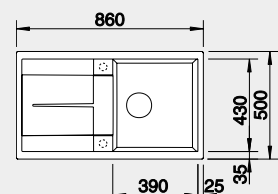

BLANCO SILGRANIT®

BLANCO METRA 45 S Compact

- lze použít armaturu s excentrickým ovládním 237 858
Montáž shora

Barva	Obj. číslo
černá	525 912
antracit	519 561
šedá skála	519 562
bílá	519 565
bílá soft	527 103
šedá vulkán	527 286
tartufo	519 569
kávová	519 570

Akční cena v Kč

7 890

Výřez: 660 x 480 mm, R15
Hloubka dřezu: 190 mm

45 cm rozměr skříňky

BLANCO METRA 45 S

- lze použít armaturu s excentrickým ovládním 118 981
Montáž shora

Barva	Obj. číslo
černá	525 915
antracit	513 194
šedá skála	518 869
bílá	513 187
bílá soft	527 106
šedá vulkán	527 289
tartufo	517 346
kávová	515 039

Akční cena v Kč

7 590

Výřez: 760 x 480 mm, R15
Hloubka dřezu: 190 mm

45 cm rozměr skříňky

BLANCO METRA 5 S

- lze použít excentrické ovládní 118 979
Montáž shora

Barva	Obj. číslo
černá	525 919
antracit	513 212
šedá skála	518 872
bílá	513 205
bílá soft	527 110
šedá vulkán	527 293
tartufo	517 349
kávová	515 042

Akční cena v Kč

8 990

Výřez: 840 x 480 mm, R15
Hloubka dřezu: 190 mm

50 cm rozměr skříňky

BLANCO METRA XL 6 S

- lze použít excentrické ovládní 217 163
Montáž shora

Barva	Obj. číslo
černá	525 930
antracit	515 142
šedá skála	518 880
bílá	515 136
bílá soft	527 124
šedá vulkán	527 307
tartufo	517 359
kávová	515 143

Akční cena v Kč

10 990

Výřez: 980 x 480 mm, R15
Hloubka dřezu: 190 mm

60 cm rozměr skříňky

BLANCO METRA 6 S

- lze použít excentrické ovládní 118 979
Montáž shora

Barva	Obj. číslo
černá	525 927
antracit	513 230
šedá skála	518 878
bílá	513 223
bílá soft	527 117
šedá vulkán	527 300
tartufo	517 355
kávová	515 046

Akční cena v Kč

9 690

Výřez: 980 x 480 mm, R15
Hloubka dřezu: 190/130 mm

60 cm rozměr skříňky

BLANCO METRA 9

- lze použít excentrické ovládní 118 979
Montáž shora

Barva	Obj. číslo
černá	525 936
antracit	513 273
šedá skála	518 886
bílá	513 269
bílá soft	527 121
šedá vulkán	527 304
tartufo	517 364
kávová	515 050

Akční cena v Kč

10 290