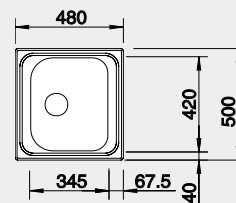

BLANCO NEREZ

<p>BLANCO TOP EE 3x4</p>  <p> Montáž shora</p>	<p>Materiál</p> <p>nerez přírodní lesk</p>	<p>Obj. číslo</p> <p>501 067</p> <p>Akční cena v Kč</p> <p>1 800</p> <p>Výřez: 312 x 452 mm, R15 Hloubka dřezu: 150 mm</p>	<p>30 cm rozměr skříňky</p> 
<p>BLANCO TOP EE 4x4</p>  <p> Montáž shora</p>	<p>Materiál</p> <p>nerez přírodní lesk</p>	<p>Obj. číslo</p> <p>501 065</p> <p>Akční cena v Kč</p> <p>1 900</p> <p>Výřez: 417 x 452 mm, R15 Hloubka dřezu: 150 mm</p>	<p>45 cm rozměr skříňky</p> 
<p>BLANCO TOP EZ 8x4</p>  <p> Montáž shora</p>	<p>Materiál</p> <p>nerez přírodní lesk</p>	<p>Obj. číslo</p> <p>500 372</p> <p>Akční cena v Kč</p> <p>2 850</p> <p>Výřez: 842 x 417 mm, R 15 Hloubka dřezu: 150/150 mm</p>	<p>90 cm rozměr skříňky</p> 
<p>BLANCO RONDOSOL</p>  <p> Montáž shora</p>	<p>Materiál</p> <p>nerez kartáčovaný</p> <p>- 3 1/2" výpust</p>	<p>Obj. číslo</p> <p>513 306</p> <p>Akční cena v Kč</p> <p>2 190</p> <p>Výřez: Ø 444 mm Hloubka dřezu: 165 mm</p>	<p>45 cm rozměr skříňky</p> 
<p>BLANCO DANA 45</p>  <p> Montáž shora</p>	<p>Materiál</p> <p>nerez přírodní lesk</p>	<p>Obj. číslo</p> <p>525 322</p> <p>Akční cena v Kč</p> <p>3 690</p> <p>Výřez: 462 x 482 mm, R15 Hloubka dřezu: 158 mm</p>	<p>45 cm rozměr skříňky</p> 
<p>BLANCO DANA 6</p>  <p> Montáž shora</p>	<p>Materiál</p> <p>nerez přírodní lesk</p>	<p>Obj. číslo</p> <p>525 323</p> <p>Akční cena v Kč</p> <p>3 990</p> <p>Výřez: 587 x 482 mm, R15 Hloubka dřezu: 158 mm</p>	<p>60 cm rozměr skříňky</p> 

Akční cena v Kč

2 050

Výřez: 462 x 482 mm, R15
Hloubka dřezu: 160mm

45 cm rozměr skříňky

BLANCO TIPO 45 S Mini

 Montáž shora

Materiál

nerez přírodní lesk