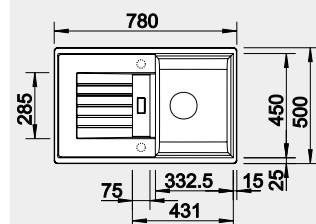

- lze použít excentrické ovládání 118 979
Montáž shora

Barva	Obj. číslo	Akční cena v Kč
černá	526 013	7 790
antracit	514 732	
bílá	514 726	
bílá soft	527 200	
šedá vulkán	527 383	
kávová	515 070	

Výřez: 760 x 480 mm, R15
Hloubka dřezu: 190 mm

45 cm rozměr skříňky