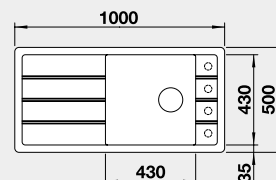

BLANCO SILGRANIT®

BLANCO COLLECTIS 6 S – s excentrem

Montáž shora

Barva	Obj. číslo
černá	525 866
antracit	523 344
šedá skála	523 345
bílá	523 348
bílá soft	527 058
šedá vulkán	527 241
tartufo	523 351
kávová	523 353

Akční cena v Kč

13 390

POUZE PRAVÉ PROVEDENÍ

Výřez: 984 x 494 mm R15
Hloubka dřezu: 190/140/26 mm
- plastová miska s víkem součástí dodávky

60 cm rozměr skříňky

BLANCO AXIA III XL 6 S – s excentrem

Montáž shora

Barva	Obj. číslo
černá	525 857
antracit	523 510
šedá skála	523 511
bílá	523 514
bílá soft	527 051
šedá vulkán	527 234
tartufo	523 517
kávová	523 519

Akční cena v Kč

15 890

Výřez: 980 x 490 mm R15
Hloubka dřezu: 190/40 mm
- skleněná krájecí deska součástí dodávky

60 cm rozměr skříňky

BLANCO FARON XL 6 S

- ovládání výpusti viz str. 33
Montáž shora

Barva	Obj. číslo
černá	525 896
antracit	524 803
šedá skála	524 804
bílá	524 807
bílá soft	527 082
šedá vulkán	527 265
tartufo	524 810
kávová	524 812

Akční cena v Kč

11 690

Výřez: 980 x 480 mm R15
Hloubka dřezu: 200 mm

60 cm rozměr skříňky

BLANCO METRA 9 E

Montáž shora
Dostupné do 31.12.2024

Barva	Obj. číslo
černá	525 938
antracit	515 576
šedá skála	518 888
bílá	515 568
bílá soft	526 801
šedá vulkán	526 798
tartufo	517 367
kávová	515 573

Akční cena v Kč

14 690

Výřez: podle šablony
Hloubka dřezu: 190/130 mm

90x90 cm rozměr skříňky

BLANCO ZIA 9 E

- lze použít excentrické ovládání 118 979
Montáž shora

Barva	Obj. číslo
černá	526 031
antracit	514 764
bílá	514 758
bílá soft	527 212
šedá vulkán	527 395
kávová	515 074

Akční cena v Kč

9 990

Výřez: podle šablony
Hloubka dřezu: 180/27 mm

90x90/60 cm rozměr skříňky

BLANCO ZIA 9

Montáž shora

Barva	Obj. číslo
černá	526 029
antracit	516 686
bílá	516 678
bílá soft	527 210
šedá vulkán	527 393
kávová	516 683

Akční cena v Kč

9 590

Výřez: 840 x 480 mm, R15
Hloubka dřezu: 190/190 mm

90 cm rozměr skříňky