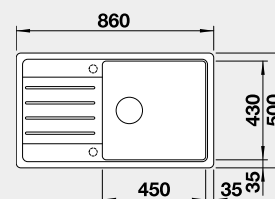

Výřez: 840 x 480 mm, R15
Hloubka dřezu: 190 mm

60 cm rozměr skříňky

BLANCO LEGRA 6 S

 Montáž shora

Barva	Obj. číslo
černá	526 086
antracit	522 207
bílá	522 209
bílá soft	527 088
šedá vulkán	527 271
kávová	522 212