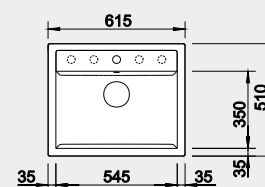

Montáž shora

Barva	Obj. číslo	Akční cena v Kč
černá	525 873	8 290
antracit	514 197	
šedá skála	518 850	
bílá	514 199	
bílá soft	527 063	
šedá vulkán	527 246	
tartufo	517 320	
kávová	515 066	

Výřez: 595 x 490 mm, R15
Hloubka dřezu: 190 mm

60 cm rozměr skříňky