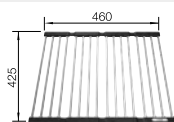

Akční cena v Kč

235 906

2 750

Vhodné pro dřezy:
SOLIS, SUPRA
ANDANO, CLARON
ZEROX, SUBLINE
PLEON, ETAGON,
ROTAN

PŘÍSLUŠENSTVÍ KE DŘEZŮM

KlappMatte
- sklopná multifunkční mřížka

Obj. číslo Rozměr Akční cena v Kč
v mm