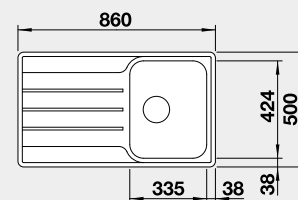

Akční cena v Kč

6 190

Výřez: 595 x 480 mm, R15
Hloubka dřezu: 190 mm, R60

60 cm rozměr skříňky

BLANCO NEREZ - IF – ploché okraj

BLANCO LEMIS 45 S-IF Mini

 IF – ploché okraj

Materiál	Obj. číslo	Akční cena v Kč
nerez kartáčovaný	525 115	5 190

Výřez: 585 x 480 mm, R15
Hloubka dřezu: 205 mm

45 cm rozměr skříňky

BLANCO LEMIS 45 S-IF

 IF – ploché okraj

Materiál	Obj. číslo	Akční cena v Kč
nerez kartáčovaný	523 030	5 390

Výřez: 840 x 480 mm, R15
Hloubka dřezu: 205 mm

45 cm rozměr skříňky

BLANCO LEMIS XL 6 S IF Compact

 IF – ploché okraj

Materiál	Obj. číslo	Akční cena v Kč
nerez kartáčovaný	525 111	6 590

Výřez: 760 x 480 mm, R15
Hloubka dřezu: 205 mm

60 cm rozměr skříňky