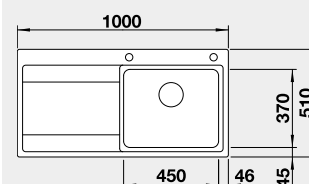

strana se určuje podle vaničky

Výřez: 980 x 490 mm, R15
Hloubka dřezu: 196 mm R10

50 cm rozměr skříňky

BLANCO NEREZ - U – montáž pod pracovní desku

BLANCO SUPRA 400-U

 Montáž pod pracovní desku

Materiál

nerez kartáčovaný
bez táhla