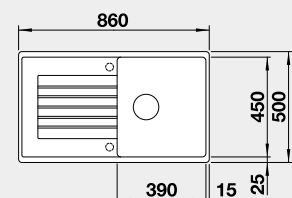

Výřez: 660 x 480 mm, R15
Hloubka dřezu: 190 mm

45 cm rozměr skříňky

BLANCO ZIA 45 S

 - lze použít excentrické ovládání 118 979
Montáž shora

Barva	Obj. číslo	Akční cena v Kč
černá	526 013	7 790
antracit	514 732	
bílá	514 726	
bílá soft	527 200	
šedá vulkán	527 383	
kávová	515 070	

Výřez: 760 x 480 mm, R15
Hloubka dřezu: 190 mm

45 cm rozměr skříňky

BLANCO ZIA 5 S

 - lze použít excentrické ovládání 217 163
Montáž shora

Barva	Obj. číslo	Akční cena v Kč
černá	526 016	7 290
antracit	520 511	
bílá	520 515	
bílá soft	527 204	
šedá vulkán	527 387	
kávová	520 519	

Výřez: 840 x 480 mm, R15
Hloubka dřezu: 190 mm

50 cm rozměr skříňky

BLANCO ZIA XL 6 S Compact

 - lze použít excentrické ovládání 118 979
Montáž shora

Barva	Obj. číslo	Akční cena v Kč
černá	526 019	7 890
antracit	523 273	
bílá	523 277	
bílá soft	527 214	
šedá vulkán	527 397	
kávová	523 282	