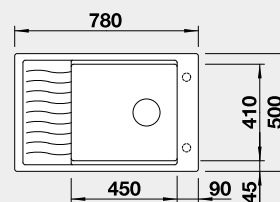

Výřez: 760 x 480 mm, R15
Hloubka dřezu: 190 mm
- mřížka součástí balení

60 cm rozměr skříňky

BLANCO ELON XL 8 S – s odkapávací mřížkou

Barva

Obj. číslo

Akční cena v Kč

- ovládání výpusti viz str. 33
Montáž shora