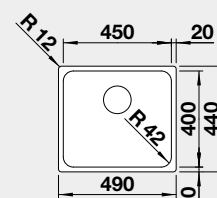

BLANCO NEREZ - U – montáž pod pracovní desku

BLANCO SUPRA 400-U

Montáž pod pracovní desku

Materiál

nerez kartáčovaný
bez táhla

Obj. číslo

518 201

Akční cena v Kč

4 590

Výřez: 400 x 400 mm, R60
Hloubka dřezu: 175 mm, R60

45 cm rozměr skříňky

BLANCO SUPRA 450-U

Montáž pod pracovní desku

Materiál

nerez kartáčovaný
bez táhla

Obj. číslo

518 203

Akční cena v Kč

5 190

Výřez: 450 x 400 mm, R60
Hloubka dřezu: 175 mm, R60

50 cm rozměr skříňky

BLANCO SUPRA 500-U

Montáž pod pracovní desku

Materiál

nerez kartáčovaný
bez táhla

Obj. číslo

518 205

Akční cena v Kč

5 690

Výřez: 500 x 400 mm, R60
Hloubka dřezu: 175 mm, R60

60 cm rozměr skříňky

BLANCO SOLIS 400-U

Montáž pod pracovní desku

Materiál

nerez kartáčovaný
bez táhla

Obj. číslo

526 117

Akční cena v Kč

6 490

Výřez: 400 x 400 mm, R42
Hloubka dřezu: 185 mm, R42

45 cm rozměr skříňky

BLANCO SOLIS 450-U

Montáž pod pracovní desku

Materiál

nerez kartáčovaný
bez táhla

Obj. číslo

526 120

Akční cena v Kč

7 290

Výřez: 450 x 400 mm, R42
Hloubka dřezu: 185 mm, R42

50 cm rozměr skříňky

BLANCO SOLIS 500-U

Montáž pod pracovní desku

Materiál

nerez kartáčovaný
bez táhla

Obj. číslo

526 122

Akční cena v Kč

7 590

Výřez: 500 x 400 mm, R42
Hloubka dřezu: 185 mm, R42

60 cm rozměr skříňky