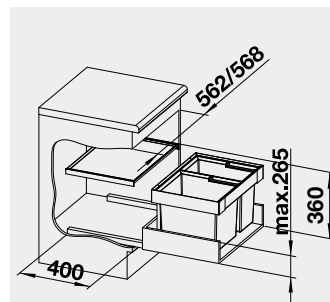

FLEXON II 60/2

521 471

4 100