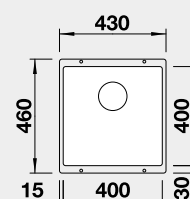

BLANCO SILGRANIT®

U - montáž pod pracovní desku

BLANCO ROTAN 400-U

- lze použít excentrické ovládání 118 979
Montáž pod pracovní desku

Barva	Obj. číslo	Akční cena v Kč
černá	526 097	7 190
antracit	521 332	
bílá	521 334	
bílá soft	527 145	
šedá vulkán	527 328	
kávová	521 337	

Výřez: 400 x 400 mm, R10
Hloubka dřezu: 190 mm

50 cm rozměr skříňky

BLANCO ROTAN 500-U

- lze použít excentrické ovládání 118 979
Montáž pod pracovní desku

Barva	Obj. číslo	Akční cena v Kč
černá	526 098	7 790
antracit	523 075	
bílá	523 076	
bílá soft	527 146	
šedá vulkán	527 329	
kávová	521 353	

Výřez: 500 x 400 mm, R10
Hloubka dřezu: 190 mm

60 cm rozměr skříňky

BLANCO ROTAN 340/160-U

- lze použít excentrické ovládání 118 979
Montáž pod pracovní desku

Barva	Obj. číslo	Akční cena v Kč
černá	526 096	10 390
antracit	523 077	
bílá	523 078	
bílá soft	527 144	
šedá vulkán	527 327	
kávová	521 351	

Výřez: 525 x 400 mm, R10
Hloubka dřezu: 190/130 mm

60 cm rozměr skříňky

BLANCO ROTAN 700 - U

- lze použít excentrické ovládání 118 979
Montáž pod pracovní desku

Barva	Obj. číslo	Akční cena v Kč
černá	526 099	8 990
antracit	521 344	
bílá	521 346	
bílá soft	527 147	
šedá vulkán	527 330	
kávová	521 349	

Výřez: 700 x 400 mm, R10
Hloubka dřezu: 190 mm

80 cm rozměr skříňky

BLANCO SUBLINE 320 - U

Montáž pod pracovní desku

Barva	Obj. číslo	Akční cena v Kč
černá	525 983	7 990
antracit	523 406	
šedá skála	523 407	
bílá	523 410	
bílá soft	527 160	
šedá vulkán	527 343	
tartufo	523 414	
kávová	523 415	

Výřez: 320 x 400 mm, R10
Hloubka dřezu: 190 mm

40 cm rozměr skříňky

BLANCO SUBLINE 400-U - bez táhla

Montáž pod pracovní desku

Barva	Obj. číslo	Akční cena v Kč
černá	525 990	8 290
antracit	523 422	
šedá skála	523 423	
bílá	523 426	
bílá soft	527 166	
šedá vulkán	527 349	
tartufo	523 429	
kávová	523 431	

Výřez: 400 x 400 mm, R10
Hloubka dřezu: 190 mm

50 cm rozměr skříňky