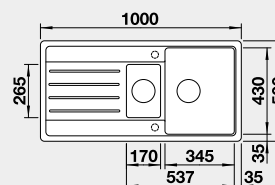

BLANCO SILGRANIT®

BLANCO LEGRA 45 S

- lze použít excentrické ovládání 217 163
Montáž shora

Barva	Obj. číslo
černá	526 083
antracit	522 201
bílá	522 203
bílá soft	527 085
šedá vulkán	527 268
kávová	522 206

Akční cena v Kč
5 990

Výřez: 760 x 480 mm, R15
Hloubka dřezu: 190 mm

45 cm rozměr skříňky

BLANCO LEGRA 6 S Compact

- lze použít armaturu s excentrickým ovládáním 217 835
Montáž shora

Dostupné do 31.12.2024

Barva	Obj. číslo
černá	526 085
antracit	521 302
bílá	521 304
bílá soft	527 087
šedá vulkán	527 270
kávová	521 307

Akční cena v Kč
7 990

Výřez: 760 x 480 mm, R15
Hloubka dřezu: 190 mm

60 cm rozměr skříňky

BLANCO LEGRA XL 6 S

- lze použít excentrické ovládání 217 163
Montáž shora

Barva	Obj. číslo
černá	526 087
antracit	523 326
bílá	523 328
bílá soft	527 091
šedá vulkán	527 274
kávová	523 331

Akční cena v Kč
7 590

Výřez: 840 x 480 mm, R15
Hloubka dřezu: 190 mm

60 cm rozměr skříňky

BLANCO LEGRA 6 S

Montáž shora

Barva	Obj. číslo
černá	526 086
antracit	522 207
bílá	522 209
bílá soft	527 088
šedá vulkán	527 271
kávová	522 212

Akční cena v Kč
8 490

Výřez: 980 x 480 mm, R15
Hloubka dřezu: 190/120 mm

60 cm rozměr skříňky

BLANCO FAVUM 45 S

- lze použít excentrické ovládání 118 979
Montáž shora

Barva	Obj. číslo
černá	526 081
antracit	524 227
bílá	524 229
bílá soft	527 083
šedá vulkán	527 266
kávová	524 232

Akční cena v Kč
5 990

Výřez: 840 x 415 mm, R15
Hloubka dřezu: 180 mm

45 cm rozměr skříňky

BLANCO FAVUM XL 6 S

- lze použít excentrické ovládání 118 979
Montáž shora

Barva	Obj. číslo
černá	526 082
antracit	524 233
bílá	524 235
bílá soft	527 084
šedá vulkán	527 267
kávová	524 238

Akční cena v Kč
6 990

Výřez: 840 x 415 mm, R15
Hloubka dřezu: 180 mm

60 cm rozměr skříňky