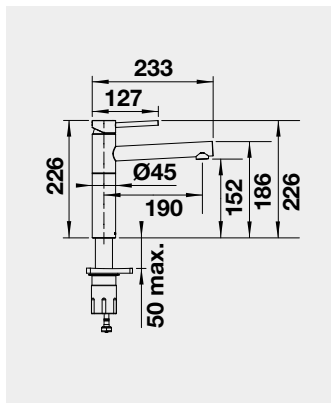

ALTA II	NOVINKA	Barva	Obj. číslo	MOC s DPH	Akční cena v Kč
		ALTA II chrom	527 528		8 190
		ALTA II PVD steel	527 529		9 190
		ALTA II černá matná	527 538		9 490
		ALTA II satin gold	527 539		9 850
		ALTA II satin dark steel	527 540		10 490
		ALTA II satin platinum	527 709		10 490
		ALTA II SILGRANIT®-Look:			
		ALTA II černá	527 530	8 790	
		ALTA II antracit	527 531		
		ALTA II šedá skála	527 532		
		ALTA II bílá	527 537		
		ALTA II bílá soft	527 536		
		ALTA II šedá vulkán	527 533		
		ALTA II tartufo	527 535		
	ALTA II káva	527 534