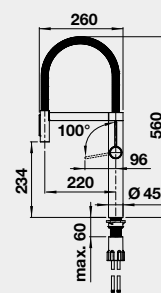

Barva	Obj. číslo	Akční cena v Kč
CULINA-S II PVD steel	527 463	17 490
CULINA-S II černá matná	527 464	17 890
CULINA-S II satin dark steel	527 465	17 890
CULINA-S II satin platinum	527 702	18 690
- magnetický držák sprchy