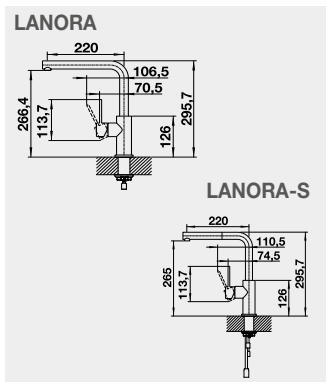

Barva

Obj. číslo

Akční cena
v Kč

LANORA nerez kartáčovaný 523 122

4 890

LANORA-S nerez kartáčovaný 523 123

7 490

JANDORA, JANDORA-S – vyťahovací koncovka