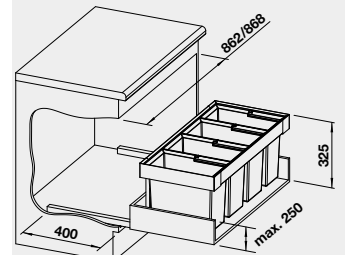

Obj. číslo

521 475

Akční cena
v Kč

5 350

- bez horního krytu

90 cm rozměr skříňky

BLANCO košové systémy

Inteligentní košové a organizační systémy pro spodní skříňku