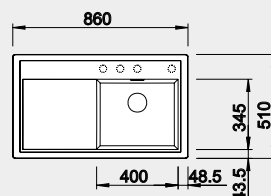

Montáž shora

Barva	Obj. číslo L
černá	526 034
antracit	523 850
šedá skála	523 851
bílá	523 854
bílá soft	527 176
šedá vulkán	527 359
tartufo	523 859
kávová	523 861

Akční cena v Kč

11 490

strana se určuje podle vaničky

Výřez: 840 x 490 mm, R15
Hloubka dřezu: 190 mm

45 cm rozměr skříňky