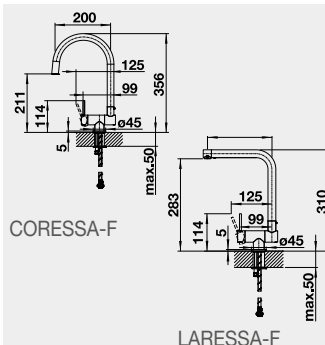

BLANCO SMĚŠOVACÍ BATERIE

- speciální baterie pro umístění před okno

DARAS-F, DARAS-S-F – vytahovací koncovka (S) – před okno (F)

Barva	Obj. číslo	Akční cena v Kč
DARAS-F - před okno chrom	521 751	3 490
DARAS-S-F - před okno chrom	521 752	5 290

- minimální výška křídla okna od dřezu:
DARAS - F - 3 cm
DARAS-S-F - 4 cm

CORESSA-F – páka vpravo nebo vlevo
LARESSA-F – páka vpravo nebo vlevo

Barva	Obj. číslo	Akční cena v Kč
CORESSA-F chrom – páka vpravo	521 543	7 290
CORESSA-F chrom – páka vlevo	521 544	7 290
LARESSA-F chrom – páka vpravo	521 545	7 100
LARESSA-F chrom – páka vlevo	521 546	7 100

- minimální výška křídla okna od dřezu 6,5 cm

ALTA-F II, ALTA-S-F II – výsuvná sprcha s přepínáním **NOVINKA**

Barva	Obj. číslo	Akční cena v Kč
ALTA-F II chrom	527 542	8 790
ALTA-S-F II chrom	527 557	10 190

- minimální výška křídla okna od dřezu ALTA-F 2,5 cm, ALTA-S-F 4,5 cm

LINUS-F, LINUS-S-F – vyťahovací koncovka

Barva	Obj. číslo	Akční cena v Kč
LINUS-F chrom	514 025	11 990
LINUS-S-F chrom	514 023	13 090
NOVINKA LINUS-S-F černá matná	527 523	15 990

- minimální výška křídla okna od dřezu LINUS-F 2,5 cm, LINUS-S-F 4,5 cm

LANORA-F, LANORA-S-F – vyťahovací koncovka

Barva	Obj. číslo	Akční cena v Kč
LANORA-F nerez kartáčovaný	526 179	6 690
LANORA-S-F nerez kartáčovaný	526 180	10 390

- minimální výška křídla okna od dřezu
LANORA-F 2,5 cm, LANORA-S-F 4,5 cm