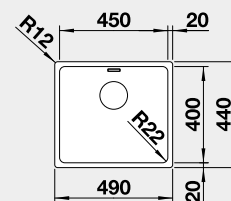

17 900

523 000

17 900

strana se určuje podle vaničky

Výřez: 976 x 476 mm, R15
Hloubka dřezu: 210 mm

60 cm rozměr skříňky

BLANCO NEREZ - IF – plochý okraj

BLANCO SUPRA 400-IF	Materiál	Obj. číslo	Akční cena v Kč	45 cm rozměr skříňky
	nerez kartáčovaný bez táhla	526 350	6 100	
 IF – plochý okraj		Výřez: 430 x 430 mm, R15 Hloubka dřezu: 175 mm, R60		
BLANCO SUPRA 500-IF	Materiál	Obj. číslo	Akční cena v Kč	60 cm rozměr skříňky
	nerez kartáčovaný bez táhla	526 351	7 390	
 IF – plochý okraj		Výřez: 530 x 430 mm, R15 Hloubka dřezu: 175 mm, R60		
BLANCO SOLIS 340-IF	Materiál	Obj. číslo	Akční cena v Kč	40 cm rozměr skříňky
	nerez kartáčovaný bez táhla	526 116	7 490	
 IF – plochý okraj		Výřez: 370 x 430 mm, R15 Hloubka dřezu: 185 mm, R42		
BLANCO SOLIS 400-IF	Materiál	Obj. číslo	Akční cena v Kč	45 cm rozměr skříňky
	nerez kartáčovaný bez táhla	526 118	7 990	
 IF – plochý okraj		Výřez: 430 x 430 mm, R15 Hloubka dřezu: 185 mm, R42		
BLANCO SOLIS 450-IF	Materiál	Obj. číslo	Akční cena v Kč	50 cm rozměr skříňky
	nerez kartáčovaný bez táhla	526 121	8 490	
 IF – plochý okraj		Výřez: 480 x 430 mm, R15 Hloubka dřezu: 185 mm, R42		
BLANCO SOLIS 500-IF	Materiál	Obj. číslo	Akční cena v Kč	60 cm rozměr skříňky
	nerez kartáčovaný bez táhla	526 123	9 490	
 IF – plochý okraj		Výřez: 530 x 430 mm, R15 Hloubka dřezu: 185 mm, R42		

45 cm rozměr skříňky

BLANCO ANDANO 450-IF	Materiál	Obj. číslo	Akční cena v Kč
	hedvábný lesk bez táhla	522 961	9 390
 IF – plochý okraj		Výřez: 480 x 430 mm, R15 Hloubka dřezu: 190 mm, R22	

50 cm rozměr skříňky