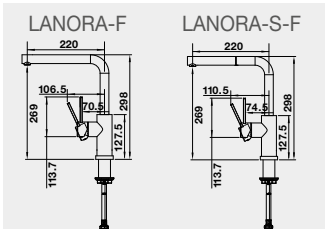

- minimální výška křídla okna od dřezu
LANORA-F 2,5 cm, LANORA-S-F 4,5 cm

BLANCO dávkovače saponátu

- plnění shora

YANO	Barva	Obj. číslo	Akční cena v Kč	objem nádoby 300 ml
	YANO chrom	524 256	700	
TORRE	Barva	Obj. číslo	Akční cena v Kč	objem nádoby 300 ml
	TORRE chrom	512 593	1 300	
	TORRE nerez imitace	512 594	1 650	
	TORRE nerez PVD Steel	526 430	1 950	
	TORRE nerez katáčovaný	521 541	2 700	
	TORRE satin gold	526 700	2 350	
	NOVINKA TORRE satin dark steel	527 744	2 590	
NOVINKA TORRE satin platinum	527 722	2 590		
PIONA	Barva	Obj. číslo	Akční cena v Kč	objem nádoby 300 ml
	PIONA chrom	517 667	3 450	
	PIONA nerez kartáčovaný	517 537	6 900	
	PIONA nerez masiv matný	515 992	6 850	
LIVIA	Barva	Obj. číslo	Akční cena v Kč	objem nádoby 500 ml
	LIVIA chrom	521 291	3 490	
	LIVIA satin gold	526 698	4 290	
BLANCO VICUS dávkovač saponátu	Barva	Obj. číslo	Akční cena v Kč	objem nádoby 500 ml
	VICUS chrom	524 290	3 990	
				Dostupné do 31.12.2024
LATO	Barva	Obj. číslo	Akční cena v Kč	objem nádoby 300 ml
	LATO chrom	525 808	1 590	
	LATO PVD Steel	525 809	1 890	
	LATO černá matná	525 789	2 090	
	LATO satin gold	526 699	2 190	
	NOVINKA LATO satin dark steel	527 743	2 190	
	NOVINKA LATO satin platinum	527 721	2 190	
	LATO SILGRANIT®-Look:			
	LATO černá / chrom	526 177		
	LATO antracit / chrom	525 810		
	LATO šedá skála / chrom	525 817		
	LATO bílá / chrom	525 814		
	LATO bílá soft / chrom	526 955	1 790	
	LATO šedá vulkán / chrom	526 954		
	LATO tartufo / chrom	525 816		
	LATO kávová / chrom	525 815		