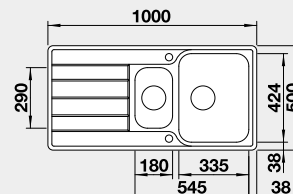

Akční cena v Kč

11 090

Výřez: 980 x 480, R15
Hloubka dřezu: 205/145 mm

60 cm rozměr skříňky