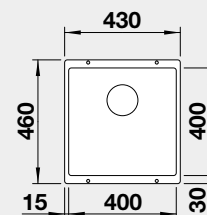

BLANCO SILGRANIT®

U - montáž pod pracovní desku

BLANCO ROTAN 400-U

- lze použít excentrické ovládání 118 979
Montáž pod pracovní desku

Barva	Obj. číslo	Akční cena v Kč
černá	526 097	7 190
antracit	521 332	
bílá	521 334	
bílá soft	527 145	
šedá vulkán	527 328	
kávová	521 337	

Výřez: 400 x 400 mm, R10
Hloubka dřezu: 190 mm

50 cm rozměr skříňky

BLANCO ROTAN 500-U

- lze použít excentrické ovládání 118 979
Montáž pod pracovní desku

Barva	Obj. číslo	Akční cena v Kč
černá	526 098	7 790
antracit	523 075	
bílá	523 076	
bílá soft	527 146	
šedá vulkán	527 329	
kávová	521 353	

Výřez: 500 x 400 mm, R10
Hloubka dřezu: 190 mm

60 cm rozměr skříňky

BLANCO ROTAN 340/160-U

- lze použít excentrické ovládání 118 979
Montáž pod pracovní desku

Barva	Obj. číslo	Akční cena v Kč
černá	526 096	10 390
antracit	523 077	
bílá	523 078	
bílá soft	527 144	
šedá vulkán	527 327	
kávová	521 351	

Výřez: 525 x 400 mm, R10
Hloubka dřezu: 190/130 mm

60 cm rozměr skříňky

BLANCO ROTAN 700 - U

- lze použít excentrické ovládání 118 979
Montáž pod pracovní desku

Barva	Obj. číslo	Akční cena v Kč
černá	526 099	8 990
antracit	521 344	
bílá	521 346	
bílá soft	527 147	
šedá vulkán	527 330	
kávová	521 349	

Výřez: 700 x 400 mm, R10
Hloubka dřezu: 190 mm

80 cm rozměr skříňky

BLANCO SUBLINE 320 - U

Montáž pod pracovní desku

Barva	Obj. číslo	Akční cena v Kč
černá	525 983	7 990
antracit	523 406	
šedá skála	523 407	
bílá	523 410	
bílá soft	527 160	
šedá vulkán	527 343	
tartufo	523 414	
kávová	523 415	

Výřez: 320 x 400 mm, R10
Hloubka dřezu: 190 mm

40 cm rozměr skříňky

BLANCO SUBLINE 400-U - bez táhla

Montáž pod pracovní desku

Barva	Obj. číslo	Akční cena v Kč
černá	525 990	8 290
antracit	523 422	
šedá skála	523 423	
bílá	523 426	
bílá soft	527 166	
šedá vulkán	527 349	
tartufo	523 429	
kávová	523 431	

Výřez: 400 x 400 mm, R10
Hloubka dřezu: 190 mm

50 cm rozměr skříňky