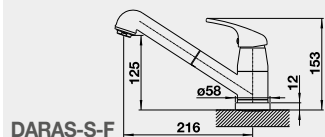

Barva	Obj. číslo	Akční cena v Kč
DARAS-F - před okno chrom	521 751	3 490
DARAS-S-F - před okno chrom	521 752	5 290

- minimální výška křídla okna od dřezu:
DARAS - F - 3 cm
DARAS-S-F - 4 cm