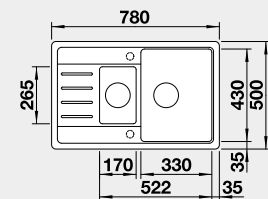

BLANCO SILGRANIT®

BLANCO LEGRA 45 S

- lze použít excentrické ovládání 217 163
Montáž shora

Barva	Obj. číslo
černá	526 083
antracit	522 201
bílá	522 203
bílá soft	527 085
šedá vulkán	527 268
kávová	522 206

Akční cena v Kč
5 990

Výřez: 760 x 480 mm, R15
Hloubka dřezu: 190 mm

45 cm rozměr skříňky

BLANCO LEGRA 6 S Compact

- lze použít armaturu s excentrickým ovládáním 217 835
Montáž shora

Dostupné do 31.12.2024

Barva	Obj. číslo
černá	526 085
antracit	521 302
bílá	521 304
bílá soft	527 087
šedá vulkán	527 270
kávová	521 307

Akční cena v Kč
7 990

Výřez: 760 x 480 mm, R15
Hloubka dřezu: 190 mm

60 cm rozměr skříňky

BLANCO LEGRA XL 6 S

- lze použít excentrické ovládání 217 163
Montáž shora

Barva	Obj. číslo
černá	526 087
antracit	523 326
bílá	523 328
bílá soft	527 091
šedá vulkán	527 274
kávová	523 331

Akční cena v Kč
7 590

Výřez: 840 x 480 mm, R15
Hloubka dřezu: 190 mm

60 cm rozměr skříňky

BLANCO LEGRA 6 S

Montáž shora

Barva	Obj. číslo
černá	526 086
antracit	522 207
bílá	522 209
bílá soft	527 088
šedá vulkán	527 271
kávová	522 212

Akční cena v Kč
8 490

Výřez: 980 x 480 mm, R15
Hloubka dřezu: 190/120 mm

60 cm rozměr skříňky

BLANCO FAVUM 45 S

- lze použít excentrické ovládání 118 979
Montáž shora

Barva	Obj. číslo
černá	526 081
antracit	524 227
bílá	524 229
bílá soft	527 083
šedá vulkán	527 266
kávová	524 232

Akční cena v Kč
5 990

Výřez: 840 x 415 mm, R15
Hloubka dřezu: 180 mm

45 cm rozměr skříňky

BLANCO FAVUM XL 6 S

- lze použít excentrické ovládání 118 979
Montáž shora

Barva	Obj. číslo
černá	526 082
antracit	524 233
bílá	524 235
bílá soft	527 084
šedá vulkán	527 267
kávová	524 238

Akční cena v Kč
6 990

Výřez: 840 x 415 mm, R15
Hloubka dřezu: 180 mm

60 cm rozměr skříňky