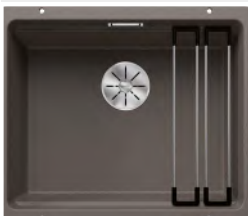

Akční cena v Kč
12 890

Výřez: 725 x 400 mm, R10
Hloubka dřezu: 200/200 mm

80 cm rozměr skříňky

BLANCO ETAGON 500-U – bez táhla - s nerezovými pojezdy

- ovládání výpusti viz str. 33
Montáž pod pracovní desku