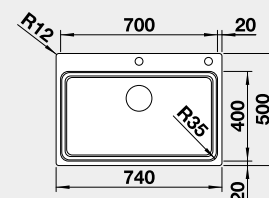

 IF – plochý okraj

Materiál

nerez hedvábný lesk
s táhlem

Obj. číslo

524 274

Akční cena v Kč

18 690

Výřez: 730 x 490 mm, R15
Hloubka dřezu: 190 mm, R35/25

80 cm rozměr skříňky

BLANCO DIVON II 45 S-IF

 IF – plochý okraj

Materiál

nerez hedvábný lesk
PRAVÝ
s excentrem
nerez hedvábný lesk
LEVÝ
s excentrem

Obj. číslo

521 658

Akční cena v Kč