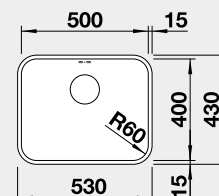

BLANCO NEREZ - U – montáž pod pracovní desku

BLANCO SUPRA 400-U

Montáž pod pracovní desku

Materiál

nerez kartáčovaný
bez táhla

Obj. číslo

518 201

Akční cena v Kč

4 590

Výřez: 400 x 400 mm, R60
Hloubka dřezu: 175 mm, R60

45 cm rozměr skříňky

BLANCO SUPRA 450-U

Montáž pod pracovní desku

Materiál

nerez kartáčovaný
bez táhla

Obj. číslo

518 203

Akční cena v Kč

5 190

Výřez: 450 x 400 mm, R60
Hloubka dřezu: 175 mm, R60

50 cm rozměr skříňky

BLANCO SUPRA 500-U

Montáž pod pracovní desku

Materiál

nerez kartáčovaný
bez táhla

Obj. číslo

518 205

Akční cena v Kč

5 690

Výřez: 500 x 400 mm, R60
Hloubka dřezu: 175 mm, R60

60 cm rozměr skříňky

BLANCO SOLIS 400-U

Montáž pod pracovní desku

Materiál

nerez kartáčovaný
bez táhla

Obj. číslo

526 117

Akční cena v Kč

6 490

Výřez: 400 x 400 mm, R42
Hloubka dřezu: 185 mm, R42

45 cm rozměr skříňky

BLANCO SOLIS 450-U

Montáž pod pracovní desku

Materiál

nerez kartáčovaný
bez táhla

Obj. číslo

526 120

Akční cena v Kč

7 290

Výřez: 450 x 400 mm, R42
Hloubka dřezu: 185 mm, R42

50 cm rozměr skříňky

BLANCO SOLIS 500-U

Montáž pod pracovní desku

Materiál

nerez kartáčovaný
bez táhla

Obj. číslo

526 122

Akční cena v Kč

7 590

Výřez: 500 x 400 mm, R42
Hloubka dřezu: 185 mm, R42

60 cm rozměr skříňky