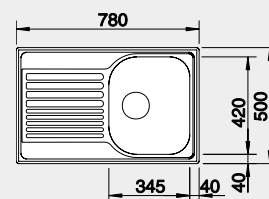

Materiál

nerez přírodní lesk

Obj. číslo

513 441

Akční cena v Kč

2 750

Výřez: 762 x 482 mm, R15
Hloubka dřezu: 170 mm

45 cm rozměr skříňky

Výřez: 982 x 482 mm, R15
Hloubka dřezu: 170/90 mm

60 cm rozměr skříňky

BLANCO TIPO XL 6 S s excentrem

 Montáž shora

Materiál

nerez přírodní lesk

Obj. číslo

514 243