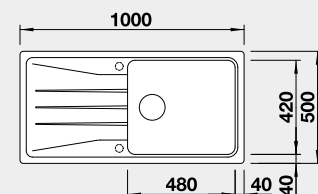

BLANCO SILGRANIT®

BLANCO ZIA 6 S

- lze použít armaturu s excentrickým ovládáním 222 769
Montáž shora

Barva	Obj. číslo	Akční cena v Kč
černá	526 021	9 890
antracit	514 748	
bílá	514 742	
bílá soft	527 207	
šedá vulkán	527 390	
kávová	515 072	

Výřez: 980 x 480 mm, R15
Hloubka dřezu: 190/140 mm

60 cm rozměr skříňky

BLANCO ZIA 8 S

- lze použít armaturu s excentrickým ovládáním 221 496
Montáž shora

Barva	Obj. číslo	Akční cena v Kč
černá	526 027	10 190
antracit	515 605	
bílá	515 597	
bílá soft	527 209	
šedá vulkán	527 392	
kávová	515 602	

Výřez: 1140 x 480 mm, R15
Hloubka dřezu: 190/190 mm

80 cm rozměr skříňky

BLANCO SONA 45 S

- lze použít excentrické ovládání 217 163
Montáž shora

Barva	Obj. číslo	Akční cena v Kč
černá	525 970	7 290
antracit	519 662	
šedá skála	519 663	
bílá	519 665	
bílá soft	527 149	
šedá vulkán	527 332	
tartufo	519 669	
kávová	519 670	

Výřez: 760 x 480 mm, R15
Hloubka dřezu: 190 mm

45 cm rozměr skříňky

BLANCO SONA 5 S

- lze použít excentrické ovládání 217 163
Montáž shora

Barva	Obj. číslo	Akční cena v Kč
černá	525 972	8 490
antracit	519 671	
šedá skála	519 672	
bílá	519 674	
bílá soft	527 151	
šedá vulkán	527 334	
tartufo	519 678	
kávová	519 679	

Výřez: 840 x 480 mm, R15
Hloubka dřezu: 190 mm

50 cm rozměr skříňky

BLANCO SONA XL 6 S

- lze použít excentrické ovládání 217 163
Montáž shora

Barva	Obj. číslo	Akční cena v Kč
černá	525 977	9 990
antracit	519 689	
šedá skála	519 690	
bílá	519 692	
bílá soft	527 158	
šedá vulkán	527 341	
tartufo	519 696	
kávová	519 697	

Výřez: 980 x 480 mm, R15
Hloubka dřezu: 190 mm

60 cm rozměr skříňky

BLANCO SONA 6 S

- lze použít armaturu s excentrickým ovládáním 217 835
Montáž shora

Barva	Obj. číslo	Akční cena v Kč
černá	525 975	10 190
antracit	519 852	
šedá skála	519 853	
bílá	519 855	
bílá soft	527 154	
šedá vulkán	527 337	
tartufo	519 858	
kávová	519 859	

Výřez: 980 x 480 mm, R15
Hloubka dřezu: 190/100 mm

60 cm rozměr skříňky