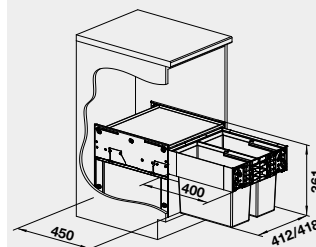

45 cm rozměr skříňky

BLANCO SELECT II 50/2 * –
košový systém včetně pojezdů

Název

SELECT II 50/2

Obj. číslo

526 201

Akční cena
v Kč

6 150