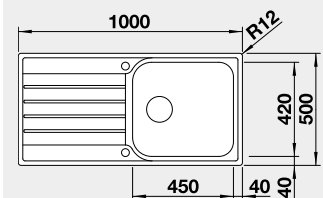

Akční cena v Kč

4 400

Výřez: podle šablony
Hloubka dřezu: 160/35 mm

90x90 cm rozměr skříňky

BLANCO DINAS XL 6 S Compact

 Montáž shora

Materiál

nerez kartáčovaný

Výřez: 982 x 482 mm, R15
Hloubka dřezu: 160 mm

60 cm rozměr skříňky

BLANCO LEMIS 6-IF

 IF – plochý okraj

Materiál

nerez kartáčovaný

Obj. číslo

525 108