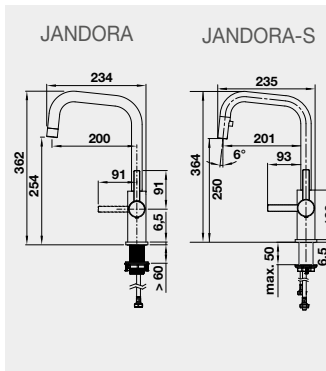

Barva

Obj. číslo

Akční cena
v Kč

JANDORA nerez kartáčovaný 526 615

4 990

JANDORA-S nerez kartáčovaný 526 614

7 790

BLANCO SMĚŠOVACÍ BATERIE