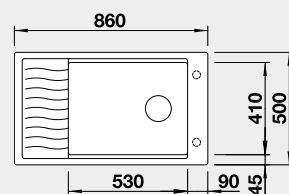

BLANCO SILGRANIT®

BLANCO ADIRA 45 S – s excentrem

NOVINKA

Montáž shora

Barva	Obj. číslo
černá	527 585
antracit	527 586
šedá skála	527 587
bílá	527 589
bílá soft	527 590
šedá vulkán	527 588
tartufo	527 591
kávová	527 592

Akční cena v Kč

9 990

Výřez: 760 x 480 mm, R15
Hloubka dřezu: 200 mm
- mřížka součástí balení

45 cm rozměr skříňky

BLANCO ADIRA 6 S – s excentrem

NOVINKA

Montáž shora

Barva	Obj. číslo
černá	527 601
antracit	527 602
šedá skála	527 603
bílá	527 605
bílá soft	527 606
šedá vulkán	527 604
tartufo	527 607
kávová	527 608

Akční cena v Kč

13 490

Výřez: 980 x 480 mm, R15
Hloubka dřezu: 200 mm
- plastová miska a mřížka součástí balení

60 cm rozměr skříňky

BLANCO ADIRA XL 6 S – s excentrem

NOVINKA

Montáž shora

Barva	Obj. číslo
černá	527 617
antracit	527 618
šedá skála	527 619
bílá	527 621
bílá soft	527 622
šedá vulkán	527 620
tartufo	527 623
kávová	527 624

Akční cena v Kč

12 790

Výřez: 980 x 480 mm, R15
Hloubka dřezu: 200 mm
- mřížka součástí balení

60 cm rozměr skříňky

BLANCO ELON 45 S – s odkapávací mřížkou

Barva

Obj. číslo

Akční cena v Kč

- ovládání výpusti viz str. 33
Montáž shora

černá	525 880
antracit	524 824
šedá skála	524 825
bílá	524 828
bílá soft	527 067
šedá vulkán	527 250
tartufo	524 831
kávová	524 833

Výřez: 630 x 480 mm, R15
Hloubka dřezu: 190 mm
- mřížka součástí balení

45 cm rozměr skříňky

BLANCO ELON XL 6 S – s odkapávací mřížkou

Barva

Obj. číslo

Akční cena v Kč

- ovládání výpusti viz str. 33
Montáž shora

černá	525 883
antracit	524 844
šedá skála	524 845
bílá	524 848
bílá soft	527 069
šedá vulkán	527 252
tartufo	524 851
kávová	524 853

Výřez: 760 x 480 mm, R15
Hloubka dřezu: 190 mm
- mřížka součástí balení

60 cm rozměr skříňky

BLANCO ELON XL 8 S – s odkapávací mřížkou

Barva

Obj. číslo

Akční cena v Kč

- ovládání výpusti viz str. 33
Montáž shora