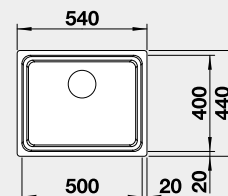

45 cm rozměr skříňky

BLANCO ANDANO 450-IF	Materiál	Obj. číslo	Akční cena v Kč
	hedvábný lesk bez táhla	522 961	9 390
 IF – plochý okraj		Výřez: 480 x 430 mm, R15 Hloubka dřezu: 190 mm, R22	

50 cm rozměr skříňky

80 cm rozměr skříňky

BLANCO ANDANO 340/340-IF	Materiál	Obj. číslo	Akční cena v Kč
	hedvábný lesk bez táhla	522 981	17 550
 IF – plochý okraj		Výřez: 735 x 430 mm, R15 Hloubka dřezu: 190/190 mm, R22	

80 cm rozměr skříňky

BLANCO ETAGON 500-IF - s nerezovými pojedy	Materiál	Obj. číslo	Akční cena v Kč
	hedvábný lesk bez táhla	521 840	14 390
 IF – plochý okraj		Výřez: 530 x 430 mm, R15 Hloubka dřezu: 190 mm, R35/25	

60 cm rozměr skříňky