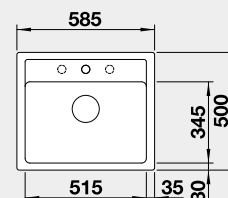

BLANCO SILGRANIT®

BLANCO PLEON 5

- ovládání výpusti viz str. 33
Montáž shora

EXTRA HLUBOKÝ DŘEZ

Barva	Obj. číslo
černá	525 951
antracit	521 504
šedá skála	521 669
bílá	521 672
bílá soft	527 135
šedá vulkán	527 318
tartufo	521 675
kávová	521 677

Akční cena v Kč

9 290

Výřez: 495 x 490 mm, R15
Hloubka dřezu: 220 mm

50 cm rozměr skříňky

BLANCO PLEON 6

- ovládání výpusti viz str. 33
Montáž shora

EXTRA HLUBOKÝ DŘEZ

Barva	Obj. číslo
černá	525 953
antracit	521 678
šedá skála	521 679
bílá	521 683
bílá soft	527 137
šedá vulkán	527 320
tartufo	521 686
kávová	521 688

Akční cena v Kč

9 790

Výřez: 595 x 490 mm, R15
Hloubka dřezu: 220 mm

60 cm rozměr skříňky

BLANCO PLEON 8

- ovládání výpusti viz str. 33
Montáž shora

EXTRA HLUBOKÝ DŘEZ

Barva	Obj. číslo
černá	525 957
antracit	523 043
šedá skála	523 044
bílá	523 047
bílá soft	527 140
šedá vulkán	527 323
tartufo	523 050
kávová	523 052

Akční cena v Kč

10 290

Výřez: 680 x 490 mm, R15
Hloubka dřezu: 220 mm

80 cm rozměr skříňky

BLANCO ETAGON 6 - s nerezovými pojezdy

- ovládání výpusti viz str. 33
Montáž shora

EXTRA HLUBOKÝ DŘEZ

Barva	Obj. číslo
černá	525 890
antracit	524 539
šedá skála	524 540
bílá	524 543
bílá soft	527 076
šedá vulkán	527 259
tartufo	524 546
kávová	524 548

Akční cena v Kč

13 390

Výřez: 588 x 498 mm, R15
Hloubka dřezu: 220 mm

60 cm rozměr skříňky

BLANCO ETAGON 8 - s nerezovými pojezdy

- ovládání výpusti viz str. 33
Montáž shora

EXTRA HLUBOKÝ DŘEZ

Barva	Obj. číslo
černá	525 893
antracit	525 187
šedá skála	525 188
bílá	525 191
bílá soft	527 079
šedá vulkán	527 262
tartufo	525 194
kávová	525 196

Akční cena v Kč

14 390

Výřez: 768 x 498 mm, R15
Hloubka dřezu: 220 mm

80 cm rozměr skříňky

BLANCO LEGRA 6

- lze použít excentrické ovládání 217 163
Montáž shora

Barva	Obj. číslo
černá	526 084
antracit	523 332
bílá	523 334
bílá soft	527 086
šedá vulkán	527 269
kávová	523 337

Akční cena v Kč

6 990