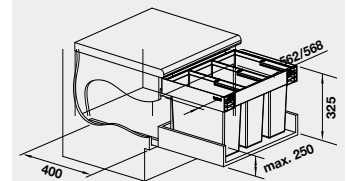

BLANCO košové systémy

Inteligentní košové a organizační systémy pod pracovní desku - **bez horního krytu**

BLANCO FLEXON II LOW 50/3
košový systém do zásuvky

Název

FLEXON II LOW 50/3

Obj. číslo

526 640

Akční cena
v Kč

3 550

- bez horního krytu

50 cm rozměr skříňky

BLANCO FLEXON II LOW 60/3
košový systém do zásuvky

Název

FLEXON II LOW 60/2

Obj. číslo

526 641

Akční cena
v Kč

3 650

FLEXON II LOW 60/3

526 642

3 750

FLEXON II LOW 60/2

FLEXON II LOW 60/3

- bez horního krytu

60 cm rozměr skříňky

BLANCO FLEXON II LOW XL 60/3
košový systém do zásuvky

Název

FLEXON II LOW XL 60/3

Obj. číslo

526 643

Akční cena
v Kč

4 050

- bez horního krytu

60 cm rozměr skříňky

BLANCO FLEXON II LOW 80/3 –
košový systém do zásuvky

Název

FLEXON II LOW 80/3

Obj. číslo

525 221

Akční cena
v Kč

5 200

- bez horního krytu

80 cm rozměr skříňky

BLANCO FLEXON II LOW 90/4 –
košový systém do zásuvky

Název

FLEXON II LOW 90/4

Obj. číslo

521 475

Akční cena
v Kč

5 350

- bez horního krytu

90 cm rozměr skříňky