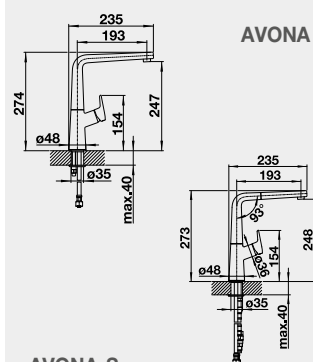

AVONA, AVONA-S – vyťahovací koncovka	Barva	Obj. číslo	Akční cena v Kč
	AVONA chrom	521 267	7 190
	AVONA-S chrom	521 277	9 290
	AVONA-S SILGRANIT®-Look:		
	AVONA-S černá	526 170	11 390
	AVONA-S antracit	521 278	
	AVONA-S šedá skála	521 285	
	AVONA-S bílá	521 280	
	AVONA-S bílá soft	526 929	
	AVONA-S šedá vulkán	526 928	
	AVONA-S tartufo	521 283	
	AVONA-S kávová	521 284 *	

AVONA-S