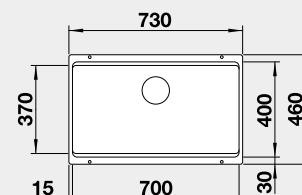

BLANCO SILGRANIT®

U - montáž pod pracovní desku

BLANCO SUBLINE 500-U – bez táhla

- ovládání výpusti viz str. 33
Montáž pod pracovní desku

Barva	Obj. číslo
černá	525 995
antracit	523 432
šedá skála	523 433
bílá	523 436
bílá soft	527 170
šedá vulkán	527 353
tartufo	523 439
kávová	523 441

Akční cena v Kč
9 190

Výřez: 500 x 400 mm, R10
Hloubka dřezu: 190 mm

60 cm rozměr skříňky

BLANCO SUBLINE 340/160-U – bez táhla - LEVÝ

- ovládání výpusti viz str. 33
Montáž pod pracovní desku

Barva	Obj. číslo
černá	525 985
antracit	523 548
šedá skála	523 549
bílá	523 552
bílá soft	527 162
šedá vulkán	527 345
tartufo	523 556
kávová	523 557

Akční cena v Kč
12 190

stranu určuje větší vanička

Výřez: 525 x 400 mm, R10
Hloubka dřezu: 190/130 mm

60 cm rozměr skříňky

BLANCO SUBLINE 340/160-U – bez táhla - PRAVÝ

- ovládání výpusti viz str. 33
Montáž pod pracovní desku

Barva	Obj. číslo
černá	525 986
antracit	523 558
šedá skála	523 559
bílá	523 562
bílá soft	527 163
šedá vulkán	527 346
tartufo	523 565
kávová	523 567

Akční cena v Kč
12 190

stranu určuje větší vanička

Výřez: 525 x 400 mm, R10
Hloubka dřezu: 190/130 mm

60 cm rozměr skříňky

BLANCO SUBLINE 430/270 - U -bez táhla

- ovládání výpusti viz str. 33
Montáž pod pracovní desku

Barva	Obj. číslo
černá	525 991
antracit	523 151
šedá skála	523 152
bílá	523 155
bílá soft	527 167
šedá vulkán	527 350
tartufo	523 158
kávová	523 160

Akční cena v Kč
12 890

Výřez: 725 x 400 mm, R10
Hloubka dřezu: 200/200 mm

80 cm rozměr skříňky

BLANCO ETAGON 500-U – bez táhla - s nerezovými pojezdy

- ovládání výpusti viz str. 33
Montáž pod pracovní desku

Barva	Obj. číslo
černá	525 887
antracit	522 227
šedá skála	522 228
bílá	522 231
bílá soft	527 075
šedá vulkán	527 258
tartufo	522 234
kávová	522 236

Akční cena v Kč
12 290

Výřez: 500 x 400 mm, R20
Hloubka dřezu: 200 mm

60 cm rozměr skříňky