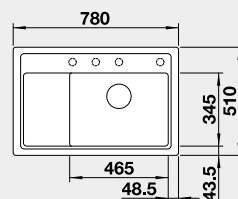

Akční cena v Kč

12 290

POUZE PRAVÉ PRAVEDENÍ

Výřez: 760 x 490 mm, R15
Hloubka dřezu: 190 mm

60 cm rozměr skříňky

BLANCO ZENAR 45 S – s excentrem - PRAVÝ

Montáž shora

Barva	Obj. číslo P
černá	526 037
antracit	523 781
šedá skála	523 785
bílá	523 788
bílá soft	527 178
šedá vulkán	527 361
tartufo	523 796
kávová	523 798