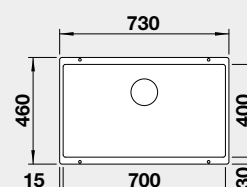

BLANCO SILGRANIT®

U - montáž pod pracovní desku

BLANCO ROTAN 400-U

- lze použít excentrické ovládání 118 979
Montáž pod pracovní desku

Barva	Obj. číslo	Akční cena v Kč
černá	526 097	7 190
antracit	521 332	
bílá	521 334	
bílá soft	527 145	
šedá vulkán	527 328	
kávová	521 337	

Výřez: 400 x 400 mm, R10
Hloubka dřezu: 190 mm

50 cm rozměr skříňky

BLANCO ROTAN 500-U

- lze použít excentrické ovládání 118 979
Montáž pod pracovní desku

Barva	Obj. číslo	Akční cena v Kč
černá	526 098	7 790
antracit	523 075	
bílá	523 076	
bílá soft	527 146	
šedá vulkán	527 329	
kávová	521 353	

Výřez: 500 x 400 mm, R10
Hloubka dřezu: 190 mm

60 cm rozměr skříňky

BLANCO ROTAN 340/160-U

- lze použít excentrické ovládání 118 979
Montáž pod pracovní desku

Barva	Obj. číslo	Akční cena v Kč
černá	526 096	10 390
antracit	523 077	
bílá	523 078	
bílá soft	527 144	
šedá vulkán	527 327	
kávová	521 351	

Výřez: 525 x 400 mm, R10
Hloubka dřezu: 190/130 mm

60 cm rozměr skříňky

BLANCO ROTAN 700 - U

- lze použít excentrické ovládání 118 979
Montáž pod pracovní desku

Barva	Obj. číslo	Akční cena v Kč
černá	526 099	8 990
antracit	521 344	
bílá	521 346	
bílá soft	527 147	
šedá vulkán	527 330	
kávová	521 349	

Výřez: 700 x 400 mm, R10
Hloubka dřezu: 190 mm

80 cm rozměr skříňky

BLANCO SUBLINE 320 - U

Montáž pod pracovní desku

Barva	Obj. číslo	Akční cena v Kč
černá	525 983	7 990
antracit	523 406	
šedá skála	523 407	
bílá	523 410	
bílá soft	527 160	
šedá vulkán	527 343	
tartufo	523 414	
kávová	523 415	

Výřez: 320 x 400 mm, R10
Hloubka dřezu: 190 mm

40 cm rozměr skříňky

BLANCO SUBLINE 400-U - bez táhla

Montáž pod pracovní desku

Barva	Obj. číslo	Akční cena v Kč
černá	525 990	8 290
antracit	523 422	
šedá skála	523 423	
bílá	523 426	
bílá soft	527 166	
šedá vulkán	527 349	
tartufo	523 429	
kávová	523 431	

Výřez: 400 x 400 mm, R10
Hloubka dřezu: 190 mm

50 cm rozměr skříňky