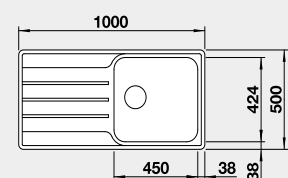

45 cm rozměr skříňky

BLANCO LEMIS XL 6 S IF Compact

 IF – ploché okraj

Materiál	Obj. číslo	Akční cena v Kč
nerez kartáčovaný	525 111	6 590

Výřez: 760 x 480 mm, R15
Hloubka dřezu: 205 mm

60 cm rozměr skříňky

BLANCO LEMIS XL 6 S-IF

 IF – ploché okraj

Materiál	Obj. číslo	Akční cena v Kč
nerez kartáčovaný	523 034	6 690

Výřez: 980 x 480 mm, R15
Hloubka dřezu: 205 mm

60 cm rozměr skříňky

BLANCO LEMIS 6 S-IF

 IF – ploché okraj

Materiál	Obj. číslo	Akční cena v Kč
nerez kartáčovaný	523 032	7 090

Výřez: 980 x 480 mm, R15
Hloubka dřezu: 205/145 mm

60 cm rozměr skříňky

BLANCO LEMIS 8 S-IF

 IF – ploché okraj

Materiál	Obj. číslo	Akční cena v Kč
nerez kartáčovaný	523 036	7 990

Výřez: 1140 x 480 mm, R15
Hloubka dřezu: 205/205 mm

80 cm rozměr skříňky

BLANCO NEREZ - IF – plochý okraj

BLANCO CLASSIMO 45 S-IF

IF – plochý okraj

Materiál

nerez kartáčovaný
s excentrickým ovládáním
PushControl