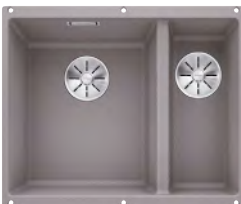

BLANCO SUBLINE 340/160-U – bez táhla - LEVÝ

- ovládání výpusti viz str. 33
Montáž pod pracovní desku

Barva	Obj. číslo
černá	525 985
antracit	523 548
šedá skála	523 549
bílá	523 552
bílá soft	527 162
šedá vulkán	527 345
tartufo	523 556
kávová	523 557

Akční cena v Kč
12 190

stranu určuje větší vanička

Výřez: 525 x 400 mm, R10
Hloubka dřezu: 190/130 mm

60 cm rozměr skříňky