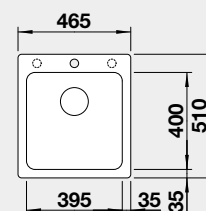

Montáž shora

Barva	Obj. číslo	Akční cena v Kč
černá	526 572	6 790
antracit	525 222	
šedá skála	525 223	
bílá	526 574	
bílá soft	527 126	
šedá vulkán	527 309	
tartufo	526 576	
kávová	526 577	

Výřez: 445 x 490 mm R15
Hloubka dřezu: 200 mm

45 cm rozměr skříňky