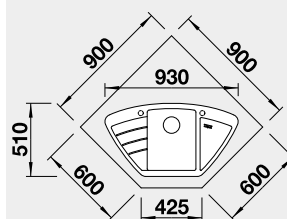

BLANCO SILGRANIT®

BLANCO COLLECTIS 6 S – s excentrem

Montáž shora

Barva	Obj. číslo
černá	525 866
antracit	523 344
šedá skála	523 345
bílá	523 348
bílá soft	527 058
šedá vulkán	527 241
tartufo	523 351
kávová	523 353

Akční cena v Kč

13 390

POUZE PRAVÉ PROVEDENÍ

Výřez: 984 x 494 mm R15
Hloubka dřezu: 190/140/26 mm
- plastová miska s víkem součástí dodávky

60 cm rozměr skříňky

BLANCO AXIA III XL 6 S – s excentrem

Montáž shora

Barva	Obj. číslo
černá	525 857
antracit	523 510
šedá skála	523 511
bílá	523 514
bílá soft	527 051
šedá vulkán	527 234
tartufo	523 517
kávová	523 519

Akční cena v Kč

15 890

Výřez: 980 x 490 mm R15
Hloubka dřezu: 190/40 mm
- skleněná krájecí deska součástí dodávky

60 cm rozměr skříňky

BLANCO FARON XL 6 S

- ovládání výpusti viz str. 33
Montáž shora

Barva	Obj. číslo
černá	525 896
antracit	524 803
šedá skála	524 804
bílá	524 807
bílá soft	527 082
šedá vulkán	527 265
tartufo	524 810
kávová	524 812

Akční cena v Kč

11 690

Výřez: 980 x 480 mm R15
Hloubka dřezu: 200 mm

60 cm rozměr skříňky

BLANCO METRA 9 E

Montáž shora
Dostupné do 31.12.2024

Barva	Obj. číslo
černá	525 938
antracit	515 576
šedá skála	518 888
bílá	515 568
bílá soft	526 801
šedá vulkán	526 798
tartufo	517 367
kávová	515 573

Akční cena v Kč

14 690

Výřez: podle šablony
Hloubka dřezu: 190/130 mm

90x90 cm rozměr skříňky

BLANCO ZIA 9 E

- lze použít excentrické ovládání 118 979
Montáž shora

Barva	Obj. číslo
černá	526 031
antracit	514 764
bílá	514 758
bílá soft	527 212
šedá vulkán	527 395
kávová	515 074

Akční cena v Kč

9 990

Výřez: podle šablony
Hloubka dřezu: 180/27 mm

90x90/60 cm rozměr skříňky

BLANCO ZIA 9

Montáž shora

Barva	Obj. číslo
černá	526 029
antracit	516 686
bílá	516 678
bílá soft	527 210
šedá vulkán	527 393
kávová	516 683

Akční cena v Kč

9 590

Výřez: 840 x 480 mm, R15
Hloubka dřezu: 190/190 mm

90 cm rozměr skříňky