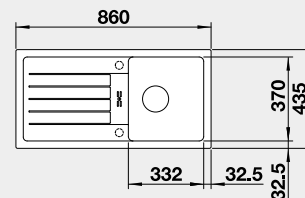

BLANCO SILGRANIT®

BLANCO LEGRA 45 S

- lze použít excentrické ovládání 217 163
Montáž shora

Barva	Obj. číslo
černá	526 083
antracit	522 201
bílá	522 203
bílá soft	527 085
šedá vulkán	527 268
kávová	522 206

Akční cena v Kč
5 990

Výřez: 760 x 480 mm, R15
Hloubka dřezu: 190 mm

45 cm rozměr skříňky

BLANCO LEGRA 6 S Compact

- lze použít armaturu s excentrickým ovládáním 217 835
Montáž shora

Dostupné do 31.12.2024

Barva	Obj. číslo
černá	526 085
antracit	521 302
bílá	521 304
bílá soft	527 087
šedá vulkán	527 270
kávová	521 307

Akční cena v Kč
7 990

Výřez: 760 x 480 mm, R15
Hloubka dřezu: 190 mm

60 cm rozměr skříňky

BLANCO LEGRA XL 6 S

- lze použít excentrické ovládání 217 163
Montáž shora

Barva	Obj. číslo
černá	526 087
antracit	523 326
bílá	523 328
bílá soft	527 091
šedá vulkán	527 274
kávová	523 331

Akční cena v Kč
7 590

Výřez: 840 x 480 mm, R15
Hloubka dřezu: 190 mm

60 cm rozměr skříňky

BLANCO LEGRA 6 S

Montáž shora

Barva	Obj. číslo
černá	526 086
antracit	522 207
bílá	522 209
bílá soft	527 088
šedá vulkán	527 271
kávová	522 212

Akční cena v Kč
8 490

Výřez: 980 x 480 mm, R15
Hloubka dřezu: 190/120 mm

60 cm rozměr skříňky

BLANCO FAVUM 45 S

- lze použít excentrické ovládání 118 979
Montáž shora

Barva	Obj. číslo
černá	526 081
antracit	524 227
bílá	524 229
bílá soft	527 083
šedá vulkán	527 266
kávová	524 232

Akční cena v Kč
5 990

Výřez: 840 x 415 mm, R15
Hloubka dřezu: 180 mm

45 cm rozměr skříňky

BLANCO FAVUM XL 6 S

- lze použít excentrické ovládání 118 979
Montáž shora

Barva	Obj. číslo
černá	526 082
antracit	524 233
bílá	524 235
bílá soft	527 084
šedá vulkán	527 267
kávová	524 238

Akční cena v Kč
6 990

Výřez: 840 x 415 mm, R15
Hloubka dřezu: 180 mm

60 cm rozměr skříňky