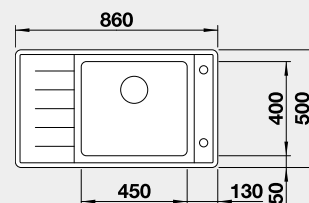

Akční cena v Kč

11 190

Výřez: 840 x 480, R15
Hloubka dřezu: 205/205 mm

80 cm rozměr skříňky

BLANCO ANDANO XL 6 S-IF Compact - s excentrem a miskou

IF – plochý okraj

Materiál

nerez hedvábný lesk - PRAVÝ 523 001
nerez hedvábný lesk - LEVÝ 523 002

60 cm rozměr skříňky

BLANCO ANDANO XL 6 S-IF - s excentrem a miskou

IF – plochý okraj

Materiál

nerez hedvábný lesk - PRAVÝ 522 999
nerez hedvábný lesk - LEVÝ 523 000

Obj. číslo

522 999

Akční cena v Kč