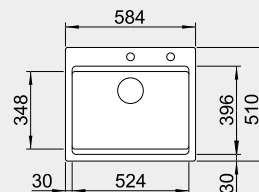

Barva	Obj. číslo	Akční cena v Kč
černá	525 162	19 990
basalt	525 161	
zářivě bílá	525 156	
magnolie lesklá	525 157	

montáž shora **EXTRA HLUBOKÝ DŘEZ**

Výřez: 562 x 488 mm, R15
Hloubka dřezu: 220 mm

60 cm rozměr skříňky