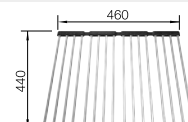

- vhodná pro dřezy šíře 420 mm

- vhodná pro dřezy šíře 400 mm