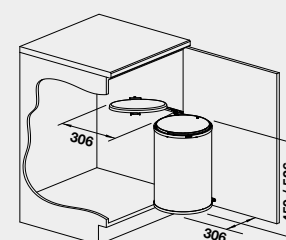

BLANCO BOTTON II 30/2

Název

Obj.
číslo

Akční cena
v Kč

30 cm rozměr skříňky