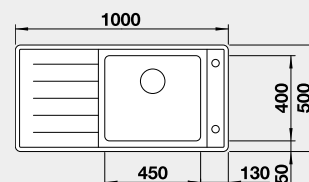

60 cm rozměr skříňky

BLANCO ANDANO XL 6 S-IF - s excentrem a miskou

IF – plochý okraj

Materiál

nerez hedvábný lesk - PRAVÝ 522 999
nerez hedvábný lesk - LEVÝ 523 000

Obj. číslo

522 999

Akční cena v Kč

17 900

523 000

17 900

strana se určuje podle vaničky

Výřez: 976 x 476 mm, R15
Hloubka dřezu: 210 mm

60 cm rozměr skříňky

BLANCO NEREZ - IF – plochý okraj

BLANCO SUPRA 400-IF	Materiál	Obj. číslo	Akční cena v Kč	45 cm rozměr skříňky
	nerez kartáčovaný bez táhla	526 350	6 100	
 IF – plochý okraj		Výřez: 430 x 430 mm, R15 Hloubka dřezu: 175 mm, R60		
BLANCO SUPRA 500-IF	Materiál	Obj. číslo	Akční cena v Kč	60 cm rozměr skříňky
	nerez kartáčovaný bez táhla	526 351	7 390	
 IF – plochý okraj		Výřez: 530 x 430 mm, R15 Hloubka dřezu: 175 mm, R60		
BLANCO SOLIS 340-IF	Materiál	Obj. číslo	Akční cena v Kč	40 cm rozměr skříňky
	nerez kartáčovaný bez táhla	526 116	7 490	
 IF – plochý okraj		Výřez: 370 x 430 mm, R15 Hloubka dřezu: 185 mm, R42		
BLANCO SOLIS 400-IF	Materiál	Obj. číslo	Akční cena v Kč	45 cm rozměr skříňky
	nerez kartáčovaný bez táhla	526 118	7 990	
 IF – plochý okraj		Výřez: 430 x 430 mm, R15 Hloubka dřezu: 185 mm, R42		
BLANCO SOLIS 450-IF	Materiál	Obj. číslo	Akční cena v Kč	50 cm rozměr skříňky
	nerez kartáčovaný bez táhla	526 121	8 490	
 IF – plochý okraj		Výřez: 480 x 430 mm, R15 Hloubka dřezu: 185 mm, R42		
BLANCO SOLIS 500-IF	Materiál	Obj. číslo	Akční cena v Kč	60 cm rozměr skříňky
	nerez kartáčovaný bez táhla	526 123	9 490	
 IF – plochý okraj		Výřez: 530 x 430 mm, R15 Hloubka dřezu: 185 mm, R42		