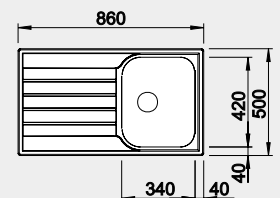

Akční cena v Kč

4 400

Výřez: podle šablony
Hloubka dřezu: 160/35 mm

90x90 cm rozměr skříňky

BLANCO DINAS XL 6 S Compact

 Montáž shora

Materiál

nerez kartáčovaný

Materiál

nerez kartáčovaný

Obj. číslo

514 786

Akční cena v Kč

4 390

Výřez: 842 x 482 mm, R15
Hloubka dřezu: 155 mm

45 cm rozměr skříňky