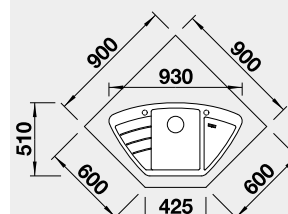

BLANCO SILGRANIT®

BLANCO ZENAR XL 6 S – s excentrem - PRAVÝ

Montáž shora

Barva	Obj. číslo P	MOC s DPH	Akční cena v Kč
černá	526 062	15-800	13 070
antracit	523 964		
šedá skála	523 965		
aluminium	523 966		
bílá	523 968		
jasmín	523 969		
tartufo	523 971		
kávová	523 973		

Výřez: 980 x 490 mm, R15
Hloubka dřezu: 190 mm

60 cm rozměr skříňky

BLANCO ZENAR XL 6 S – s excentrem - LEVÝ

Montáž shora

Barva	Obj. číslo L	MOC s DPH	Akční cena v Kč
černá	526 059	15-800	13 070
antracit	523 994		
šedá skála	523 996		
aluminium	523 998		
bílá	524 001		
jasmín	524 003		
tartufo	524 007		
kávová	524 011		

Výřez: 980 x 490 mm, R15
Hloubka dřezu: 190 mm

60 cm rozměr skříňky

BLANCO ETAGON 6 - s nerezovými pojedy

Montáž shora

EXTRA HLUBOKÝ DŘEZ

Barva	Obj. číslo	MOC s DPH	Akční cena v Kč
černá	525 890	14-740	13 290
antracit	524 539		
šedá skála	524 540	beton style	525 300
aluminium	524 541		
bílá	524 543	18-930-	15 260
jasmín	524 544		
tartufo	524 546		
kávová	524 548		

Výřez: 588 x 498 mm, R15
Hloubka dřezu: 220 mm

60 cm rozměr skříňky

BLANCO ETAGON 8 - s nerezovými pojedy

Montáž shora

EXTRA HLUBOKÝ DŘEZ

Barva	Obj. číslo	MOC s DPH	Akční cena v Kč
černá	525 893	17-020	14 290
antracit	525 187		
šedá skála	525 188	beton style	525 302
aluminium	525 189		
bílá	525 191	20-240-	16 420
jasmín	525 192		
tartufo	525 194		
kávová	525 196		

Výřez: 768 x 498 mm, R15
Hloubka dřezu: 220 mm

80 cm rozměr skříňky

BLANCO ZIA 9

Montáž shora

Barva	Obj. číslo	MOC s DPH	Akční cena v Kč
černá	526 029	12-010	9 340
antracit	516 686		
aluminium	516 677		
bílá	516 678		
jasmín	516 679		
běžová champagne	516 680		
kávová	516 683		

Výřez: 840 x 480 mm, R15
Hloubka dřezu: 190/190 mm

90 cm rozměr skříňky

BLANCO ZIA 9 E

- lze použít excentrické ovládání 118 979
Montáž shora

Barva	Obj. číslo	MOC s DPH	Akční cena v Kč
černá	526 031	11-890	9 730
antracit	514 764		
aluminium	514 757		
bílá	514 758		
jasmín	514 759		
běžová champagne	514 760		
kávová	515 074