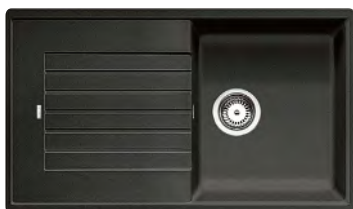

BLANCO ZIA 5 S

- lze použít excentrické ovládání 217 163
Montáž shora

Barva	Obj. číslo	MOC s DPH	Akční cena v Kč
černá	526 016	8-510	7 110
antracit	520 511		
aluminium	520 513		
bílá	520 515		
jasmín	520 516		
běžová champagne	520 517		
kávová	520 519		

Výřez: 840 x 480 mm, R15
Hloubka dřezu: 190 mm

50 cm rozměr skříňky