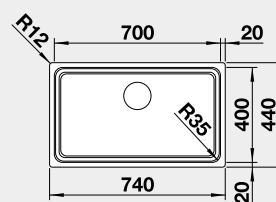

 Montáž pod pracovní desku

Materiál

nerez hedvábný lesk
bez táhla

Obj. číslo MOC s DPH Akční cena v Kč

524 270 16-660 **13 290**

Výřez: 700 x 400 mm, R35
Hloubka dřezu: 190 mm, R35/25

80 cm rozměr skříňky

BLANCO Z-STYLE 500-U - bez táhla