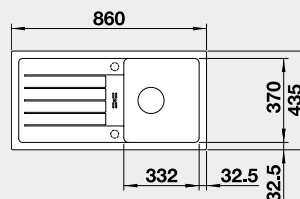

BLANCO SILGRANIT®

BLANCO RIONA 45

- lze použít excentrické ovládání 217 163
Montáž shora

Barva	Obj. číslo	MOC s DPH	Akční cena v Kč
černá	526 095	6-760	5 890
antracit	521 396		
aluminium	521 397		
bílá	521 398		
jasmín	521 399		
béžová champagne	521 400		
kávová	521 401		

Výřez: podle šablony
Hloubka dřezu: 190 mm

45 cm rozměr skříňky

BLANCO NAYA 5

NOVINKA

Montáž shora

Barva	Obj. číslo	MOC s DPH	Akční cena v Kč
černá	526 578	7-340	6 780
antracit	526 579		
šedá skála	526 580		
aluminium	526 581		
bílá	526 582		
jasmín	526 583		
tartufo	526 584		
kávová	526 585		

Výřez: 495 x 490 mm R15
Hloubka dřezu: 200 mm

50 cm rozměr skříňky

BLANCO FAVUM 45 S

- lze použít excentrické ovládání 118 979
Montáž shora

Barva	Obj. číslo	MOC s DPH	Akční cena v Kč
černá	526 081	6-790	5 970
antracit	524 227		
aluminium	524 228		
bílá	524 229		
jasmín	524 230		
kávová	524 232		

Výřez: 840 x 415 mm R15
Hloubka dřezu: 180 mm

45 cm rozměr skříňky

BLANCO FAVUM XL 6 S

- lze použít excentrické ovládání 118 979
Montáž shora

Barva	Obj. číslo	MOC s DPH	Akční cena v Kč
černá	526 082	7-930	6 950
antracit	524 233		
aluminium	524 234		
bílá	524 235		
jasmín	524 236		
kávová	524 238		

Výřez: 840 x 415 mm, R15
Hloubka dřezu: 180 mm

60 cm rozměr skříňky

BLANCO FAVOS mini

- lze použít excentrické ovládání 118 979
Montáž shora

Barva	Obj. číslo	MOC s DPH	Akční cena v Kč
černá	526 078	6-920	5 550
antracit	518 186		
aluminium	518 184		
bílá	521 404		
jasmín	521 405		
kávová	518 188		

Výřez: 762 x 417 mm, R15
Hloubka dřezu: 180 mm

45 cm rozměr skříňky

BLANCO FAVOS 6 S

Montáž shora

Barva	Obj. číslo	MOC s DPH	Akční cena v Kč
černá	526 080	8-240	6 880
antracit	519 075		
aluminium	519 076		
bílá	521 416		
jasmín	521 417		
kávová	519 079		

Výřez: 842 x 417 mm R15
Hloubka dřezu: 180/78 mm

60 cm rozměr skříňky