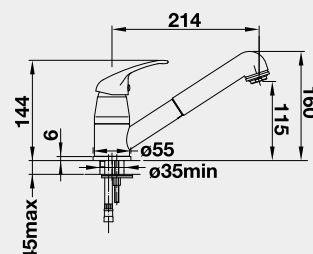

BLANCO SMĚŠOVACÍ BATERIE

DARAS Barva Obj. číslo MOC s DPH Akční cena v Kč

DARAS chrom	517 720	4 860	1 520
DARAS SILGRANIT®-Look:		3 070	2 690
DARAS černá	526 152		
DARAS antracit	517 721		
DARAS aluminium	517 722		
DARAS bílá	517 724		
DARAS jasmín	517 725		
DARAS béžová champagne	517 726		
DARAS kávová	517 729		

DARAS-S - vytahovací koncovka Barva Obj. číslo MOC s DPH Akční cena v Kč

DARAS-S chrom	517 731	3 060	2 380
DARAS-S SILGRANIT®-Look:		5 070	4 020
DARAS-S černá	526 153		
DARAS-S antracit	517 732		
DARAS-S aluminium	517 733		
DARAS-S bílá	517 735		
DARAS-S jasmín	517 736		
DARAS-S béžová champagne	517 737		
DARAS-S kávová	517 740		

WEGA II **NOVINKA** Barva Obj. číslo MOC s DPH Akční cena v Kč

WEGA II chrom	526 402	3 030	2 810
WEGA II SILGRANIT®-Look:		4 820	4 450
WEGA II černá	526 415		
WEGA II antracit	526 407		
WEGA II aluminium	526 410		
WEGA II bílá	526 408		
WEGA II jasmín	526 409		
WEGA II kávová	526 411		

WEGA II-S **NOVINKA** Barva Obj. číslo MOC s DPH Akční cena v Kč

WEGA II-S chrom	526 416	4 740	4 380
WEGA II-S SILGRANIT®-Look:		6 880	6 360
WEGA II-S černá	526 428		
WEGA II-S antracit	526 420		
WEGA II-S aluminium	526 423		
WEGA II-S bílá	526 421		
WEGA II-S jasmín	526 422		
WEGA II-S kávová	526 424		

Směšovací baterie,
dávkovače saponátu