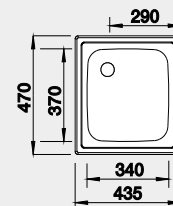

30 cm rozměr skříňky

BLANCO TOP EE 4x4

Montáž shora

Materiál

nerez přírodní lesk

Obj. číslo MOC s DPH Akční cena v Kč

501 065 2-020 **1 780**

Výřez TOP EE 4x4: 417 x 452 mm, R15
Hloubka dřezu: 150 mm

45 cm rozměr skříňky

BLANCO TOP EZ 8x4

Montáž shora

Materiál

nerez přírodní lesk

Obj. číslo MOC s DPH Akční cena v Kč

500 372 3-100 **2 650**

Výřez: 762 x 417 mm, R 15
Hloubka dřezu: 150/150 mm