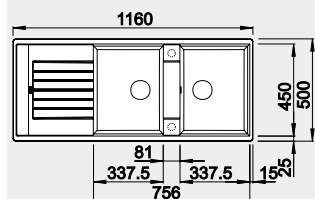

BLANCO SILGRANIT®

BLANCO ZIA 6 S

- lze použít armaturu s excentrickým ovládáním 222 769
Montáž shora

Barva	Obj. číslo	MOC s DPH	Akční cena v Kč
černá	526 021	10-570	9 790
antracit	514 748		
aluminium	514 741		
bílá	514 742		
jasmín	514 743		
béžová champagne	514 744		
kávová	515 072		

Výřez: 980 x 480 mm, R15
Hloubka dřezu: 190/140 mm

60 cm rozměr skříňky

BLANCO ZIA 8 S

- lze použít armaturu s excentrickým ovládáním 221 496
Montáž shora

Barva	Obj. číslo	MOC s DPH	Akční cena v Kč
černá	526 027	10-760	9 730
antracit	515 605		
aluminium	515 596		
bílá	515 597		
jasmín	515 598		
béžová champagne	515 599		
kávová	515 602		

Výřez: 1140 x 480 mm, R15
Hloubka dřezu: 190/190 mm

80 cm rozměr skříňky

BLANCO SONA 45 S

- lze použít excentrické ovládání 217 163
Montáž shora

Barva	Obj. číslo	MOC s DPH	Akční cena v Kč
černá	525 970	9-110	6 930
antracit	519 662		
šedá skála	519 663		
aluminium	519 664		
bílá	519 665		
jasmín	519 666		
tartufo	519 669		
kávová	519 670		

Výřez: 760 x 480 mm, R15
Hloubka dřezu: 190 mm

45 cm rozměr skříňky

BLANCO SONA 5 S

- lze použít excentrické ovládání 217 163
Montáž shora

Barva	Obj. číslo	MOC s DPH	Akční cena v Kč
černá	525 972	10-680	7 990
antracit	519 671		
šedá skála	519 672		
aluminium	519 673		
bílá	519 674		
jasmín	519 675		
tartufo	519 678		
kávová	519 679		

Výřez: 840 x 480 mm, R15
Hloubka dřezu: 190 mm

50 cm rozměr skříňky

BLANCO SONA XL 6 S

- lze použít excentrické ovládání 217 163
Montáž shora

Barva	Obj. číslo	MOC s DPH	Akční cena v Kč
černá	525 977	11-820	9 680
antracit	519 689		
šedá skála	519 690		
aluminium	519 691		
bílá	519 692		
jasmín	519 693		
tartufo	519 696		
kávová	519 697		

Výřez: 980 x 480 mm, R15
Hloubka dřezu: 190 mm

60 cm rozměr skříňky

BLANCO SONA 6 S

- lze použít armaturu s excentrickým ovládáním 217 835
Montáž shora