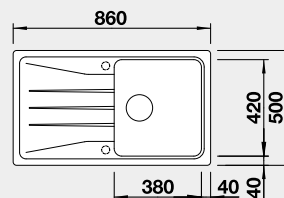

BLANCO SILGRANIT®

BLANCO ZIA 6 S

- lze použít armaturu s excentrickým ovládáním 222 769
Montáž shora

Barva	Obj. číslo	MOC s DPH	Akční cena v Kč
černá	526 021	10-570	9 790
antracit	514 748		
aluminium	514 741		
bílá	514 742		
jasmín	514 743		
béžová champagne	514 744		
kávová	515 072		

Výřez: 980 x 480 mm, R15
Hloubka dřezu: 190/140 mm

60 cm rozměr skříňky

BLANCO ZIA 8 S

- lze použít armaturu s excentrickým ovládáním 221 496
Montáž shora

Barva	Obj. číslo	MOC s DPH	Akční cena v Kč
černá	526 027	10-760	9 730
antracit	515 605		
aluminium	515 596		
bílá	515 597		
jasmín	515 598		
béžová champagne	515 599		
kávová	515 602		

Výřez: 1140 x 480 mm, R15
Hloubka dřezu: 190/190 mm

80 cm rozměr skříňky

BLANCO SONA 45 S

- lze použít excentrické ovládání 217 163
Montáž shora

Barva	Obj. číslo	MOC s DPH	Akční cena v Kč
černá	525 970	9-110	6 930
antracit	519 662		
šedá skála	519 663		
aluminium	519 664		
bílá	519 665		
jasmín	519 666		
tartufo	519 669		
kávová	519 670		

Výřez: 760 x 480 mm, R15
Hloubka dřezu: 190 mm

45 cm rozměr skříňky

BLANCO SONA 5 S

- lze použít excentrické ovládání 217 163
Montáž shora

Barva	Obj. číslo	MOC s DPH	Akční cena v Kč
černá	525 972	10-680	7 990
antracit	519 671		
šedá skála	519 672		
aluminium	519 673		
bílá	519 674		
jasmín	519 675		
tartufo	519 678		
kávová	519 679		

Výřez: 840 x 480 mm, R15
Hloubka dřezu: 190 mm

50 cm rozměr skříňky

BLANCO SONA XL 6 S

- lze použít excentrické ovládání 217 163
Montáž shora

Barva	Obj. číslo	MOC s DPH	Akční cena v Kč
černá	525 977	11-820	9 680
antracit	519 689		
šedá skála	519 690		
aluminium	519 691		
bílá	519 692		
jasmín	519 693		
tartufo	519 696		
kávová	519 697		

Výřez: 980 x 480 mm, R15
Hloubka dřezu: 190 mm

60 cm rozměr skříňky

BLANCO SONA 6 S

- lze použít armaturu s excentrickým ovládáním 217 835
Montáž shora