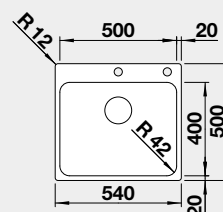

Materiál Obj. číslo MOC s DPH Akční cena v Kč

nerez kartáčovaný s excentrickým ovládáním 526 124 12-230 **10 780**

PushControl

Výřez: 530 x 490 mm, R15
Hloubka dřezu: 185mm, R42

60 cm rozměr skříňky