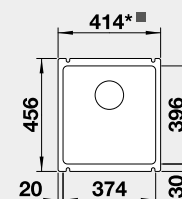

Montáž pod pracovní desku

Barva	Obj. číslo	MOC s DPH	Akční cena v Kč
černá	523 732	17 470	12 630
basalt	523 731		
zářivě bílá	523 726		
magnolie lesklá	523 727		

Výřez: 364 x 386 mm, R15
Hloubka dřezu: 185 mm

45 cm rozměr skříňky