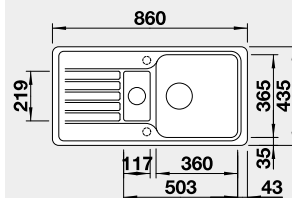

BLANCO SILGRANIT®

BLANCO RIONA 45

- lze použít excentrické ovládání 217 163
Montáž shora

Barva	Obj. číslo	MOC s DPH	Akční cena v Kč
černá	526 095	6-760	5 890
antracit	521 396		
aluminium	521 397		
bílá	521 398		
jasmín	521 399		
béžová champagne	521 400		
kávová	521 401		

Výřez: podle šablony
Hloubka dřezu: 190 mm

45 cm rozměr skříňky

BLANCO NAYA 5

NOVINKA

Montáž shora

Barva	Obj. číslo	MOC s DPH	Akční cena v Kč
černá	526 578	7-340	6 780
antracit	526 579		
šedá skála	526 580		
aluminium	526 581		
bílá	526 582		
jasmín	526 583		
tartufo	526 584		
kávová	526 585		

Výřez: 495 x 490 mm R15
Hloubka dřezu: 200 mm

50 cm rozměr skříňky

BLANCO FAVUM 45 S

- lze použít excentrické ovládání 118 979
Montáž shora

Barva	Obj. číslo	MOC s DPH	Akční cena v Kč
černá	526 081	6-790	5 970
antracit	524 227		
aluminium	524 228		
bílá	524 229		
jasmín	524 230		
kávová	524 232		

Výřez: 840 x 415 mm R15
Hloubka dřezu: 180 mm

45 cm rozměr skříňky

BLANCO FAVUM XL 6 S

- lze použít excentrické ovládání 118 979
Montáž shora

Barva	Obj. číslo	MOC s DPH	Akční cena v Kč
černá	526 082	7-930	6 950
antracit	524 233		
aluminium	524 234		
bílá	524 235		
jasmín	524 236		
kávová	524 238		

Výřez: 840 x 415 mm, R15
Hloubka dřezu: 180 mm

60 cm rozměr skříňky

BLANCO FAVOS mini

- lze použít excentrické ovládání 118 979
Montáž shora

Barva	Obj. číslo	MOC s DPH	Akční cena v Kč
černá	526 078	6-920	5 550
antracit	518 186		
aluminium	518 184		
bílá	521 404		
jasmín	521 405		
kávová	518 188		

Výřez: 762 x 417 mm, R15
Hloubka dřezu: 180 mm

45 cm rozměr skříňky

BLANCO FAVOS 6 S

Montáž shora

Barva	Obj. číslo	MOC s DPH	Akční cena v Kč
černá	526 080	8-240	6 880
antracit	519 075		
aluminium	519 076		
bílá	521 416		
jasmín	521 417		
kávová	519 079		

Výřez: 842 x 417 mm R15
Hloubka dřezu: 180/78 mm

60 cm rozměr skříňky