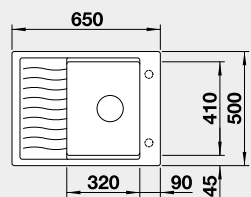

Montáž shora

Barva	Obj. číslo	MOC s DPH	Akční cena v Kč
černá	525 880	11-340	9 150
antracit	524 824		
šedá skála	524 825		
aluminium	524 826		
bílá	524 828		
jasmín	524 829		
tartufo	524 831		
kávová	524 833		

Výřez: 630 x 480 mm, R15
Hloubka dřezu: 190 mm

45 cm rozměr skříňky