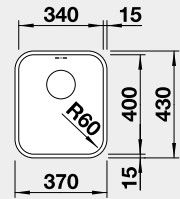

Materiál

- nerez kartáčovaný
  bez táhla
- nerez kartáčovaný
  s táhlem

Obj. číslo MOC s DPH Akční cena v Kč

518 199 5-790 **4 190**

518 200 6-570 **4 890**

Výřez: 340 x 400 mm, R60
Hloubka dřezu: 175 mm, R60

40 cm rozměr skříňky