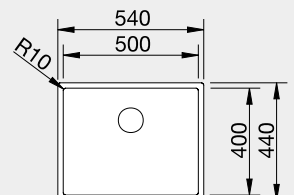

Montáž pod pracovní desku

Materiál

Durinox®

Obj. číslo MOC s DPH Akční cena v Kč

523 386 23 530 **18 990**

Výřez: 500 x 400 mm, R10
Hloubka dřezu: 190 mm, R10

60 cm rozměr skříňky