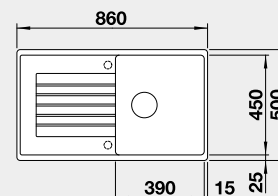

Výřez: 840 x 480 mm, R15
Hloubka dřezu: 190 mm

50 cm rozměr skříňky

BLANCO ZIA XL 6 S Compact

- lze použít excentrické ovládání 118 979
Montáž shora

Barva	Obj. číslo	MOC s DPH	Akční cena v Kč
černá	526 019	8-490	7 640
antracit	523 273		
aluminium	523 275		
bílá	523 277		
jasmín	523 278		
běžová champagne	523 279		
kávová	523 282		