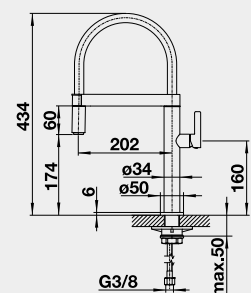

Směšovací baterie,
dávkovače saponátu