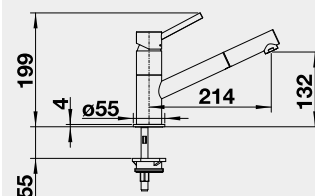

KANO-S – vytahovací koncovka	Barva	Obj. číslo	MOC s DPH	Akční cena v Kč
	KANO-S chrom	521 503	5-150	4 690
	NOVINKA KANO-S černá matná	526 668	7-290	6 740
	KANO SILGRANIT®-Look:		7-820	5 990
	KANO-S černá	526 174		
	KANO-S antracit	525 038		
	KANO-S aluminium	525 039		
	KANO-S bílá	525 040		
	KANO-S jasmín	525 041		
KANO-S béžová champagne	525 046			
KANO-S kávová	525 043