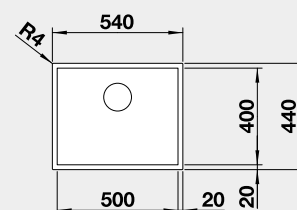

BLANCO DARK STEEL

Tmavá nerezová ocel - nové, elegantní dřezy

BLANCO ZEROX 500-IF

IF – plochý okraj

Materiál Obj. číslo MOC s DPH Akční cena v Kč
Dark Steel 526 245 22-710 **21 230**

Výřez: 530 x 430 mm, R0
Hloubka dřezu: 175 mm, R0

60 cm rozměr skříňky

BLANCO ZEROX 700-IF

IF – plochý okraj

Materiál Obj. číslo MOC s DPH Akční cena v Kč
Dark Steel 526 246 24-240 **22 580**

Výřez: 730 x 430 mm, R0
Hloubka dřezu: 185 mm, R0

80 cm rozměr skříňky

BLANCO ZEROX 500-U

Montáž pod pracovní desku

Materiál Obj. číslo MOC s DPH Akční cena v Kč
Dark Steel 526 243 20-940 **19 480**

Výřez: 500 x 400 mm, R0
Hloubka dřezu: 175 mm, R0

60 cm rozměr skříňky

BLANCO ZEROX 700-U

Montáž pod pracovní desku

Materiál Obj. číslo MOC s DPH Akční cena v Kč
Dark Steel 526 244 23-030 **21 470**

Výřez: 700 x 400 mm, R0
Hloubka dřezu: 185 mm, R0

80 cm rozměr skříňky