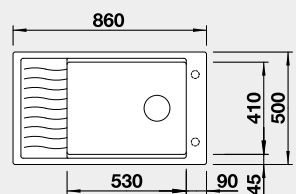

Výřez: 840 x 480 mm, R15
Hloubka dřezu: 190 mm

80 cm rozměr skříňky

BLANCO ZENAR XL 6 S Compact – s excentrem

Montáž shora

Barva	Obj. číslo	MOC s DPH	Akční cena v Kč
černá	526 052	13-480	12 230
antracit	523 774		
šedá skála	523 775		
aluminium	523 776		
bílá	523 778		
jasmín	523 779		
tartufo	523 782		
kávová	523 784		