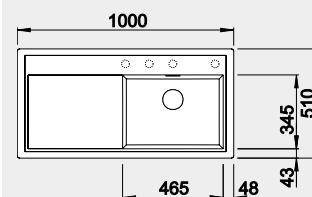

Montáž shora

Barva	Obj. číslo P	MOC s DPH	Akční cena v Kč
černá	526 062	15-800	13 070
antracit	523 964		
šedá skála	523 965		
aluminium	523 966		
bílá	523 968		
jasmín	523 969		
tartufo	523 971		
kávová	523 973		

Výřez: 980 x 490 mm, R15
Hloubka dřezu: 190 mm

60 cm rozměr skříňky