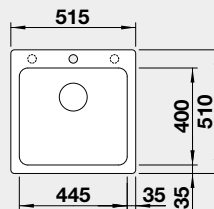

BLANCO SILGRANIT®

BLANCO RIONA 45

- lze použít excentrické ovládání 217 163
Montáž shora

Barva	Obj. číslo	MOC s DPH	Akční cena v Kč
černá	526 095	6-760	5 890
antracit	521 396		
aluminium	521 397		
bílá	521 398		
jasmín	521 399		
béžová champagne	521 400		
kávová	521 401		

Výřez: podle šablony
Hloubka dřezu: 190 mm

45 cm rozměr skříňky

BLANCO NAYA 5

NOVINKA

Montáž shora

Barva	Obj. číslo	MOC s DPH	Akční cena v Kč
černá	526 578	7-340	6 780
antracit	526 579		
šedá skála	526 580		
aluminium	526 581		
bílá	526 582		
jasmín	526 583		
tartufo	526 584		
kávová	526 585		

Výřez: 495 x 490 mm R15
Hloubka dřezu: 200 mm

50 cm rozměr skříňky

BLANCO FAVUM 45 S

- lze použít excentrické ovládání 118 979
Montáž shora

Barva	Obj. číslo	MOC s DPH	Akční cena v Kč
černá	526 081	6-790	5 970
antracit	524 227		
aluminium	524 228		
bílá	524 229		
jasmín	524 230		
kávová	524 232		

Výřez: 840 x 415 mm R15
Hloubka dřezu: 180 mm

45 cm rozměr skříňky

BLANCO FAVUM XL 6 S

- lze použít excentrické ovládání 118 979
Montáž shora

Barva	Obj. číslo	MOC s DPH	Akční cena v Kč
černá	526 082	7-930	6 950
antracit	524 233		
aluminium	524 234		
bílá	524 235		
jasmín	524 236		
kávová	524 238		

Výřez: 840 x 415 mm, R15
Hloubka dřezu: 180 mm

60 cm rozměr skříňky

BLANCO FAVOS mini

- lze použít excentrické ovládání 118 979
Montáž shora

Barva	Obj. číslo	MOC s DPH	Akční cena v Kč
černá	526 078	6-920	5 550
antracit	518 186		
aluminium	518 184		
bílá	521 404		
jasmín	521 405		
kávová	518 188		

Výřez: 762 x 417 mm, R15
Hloubka dřezu: 180 mm

45 cm rozměr skříňky

BLANCO FAVOS 6 S

Montáž shora

Barva	Obj. číslo	MOC s DPH	Akční cena v Kč
černá	526 080	8-240	6 880
antracit	519 075		
aluminium	519 076		
bílá	521 416		
jasmín	521 417		
kávová	519 079		

Výřez: 842 x 417 mm R15
Hloubka dřezu: 180/78 mm

60 cm rozměr skříňky