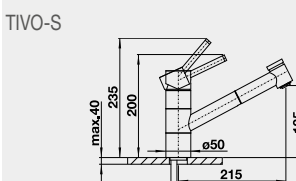

TIVO-S – výsuvná sprcha s přepínáním	Barva	Obj. číslo	MOC s DPH	Akční cena v Kč
	TIVO chrom	517 599	6-890	5 420
	TIVO-S chrom	517 648	8-730	6 770
	TIVO-S SILGRANIT®-Look:		10-860	8 430
	TIVO-S černá	526 279		
	TIVO-S antracit	517 610		
	TIVO-S šedá skála	518 798		
	TIVO-S aluminium	517 611		
	TIVO-S bílá	517 613		
	TIVO-S jasmín	517 614		
	TIVO-S tartufo	517 619		
TIVO-S kávová	517 618			

PANERA-S – výsuvná sprcha s přepínáním	Barva	Obj. číslo	MOC s DPH	Akční cena v Kč
	PANERA-S nerez kartáčovaný	521 547	27-090	24 570