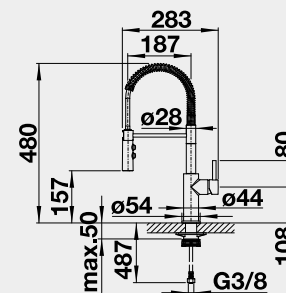

BLANCO SMĚŠOVACÍ BATERIE

CATRIS-S – sprcha s přepínáním Barva Obj. číslo MOC s DPH Akční cena v Kč

CATRIS-S chrom 521 476 8-890 **8 100**

CATRIS-S Flexo – sprcha s přepínáním Barva Obj. číslo MOC s DPH Akční cena v Kč

CATRIS-S Flexo chrom 525 791 9-400 **8 390**

CATRIS-S Flexo PVD steel 525 792 11-100 **9 890**

CATRIS-S Flexo černá matná 525 793 11-100 **9 890**

- magnetický držák sprchy