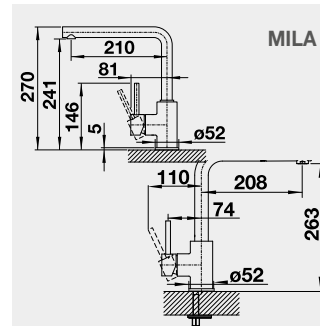

MILA-S

MILI	Barva	Obj. číslo	MOC s DPH	Akční cena v Kč