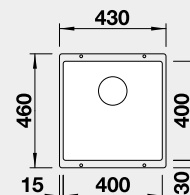

Montáž pod pracovní desku

Barva	Obj. číslo	MOC s DPH	Akční cena v Kč
černá	525 990	9-110	8 050
antracit	523 422		
šedá skála	523 423		
aluminium	523 424		
bílá	523 426		
jasmín	523 427		
běžová champagne	523 428		
tartufo	523 429		
kávová	523 431		

Výřez: 400 x 400 mm, R10
Hloubka dřezu: 190 mm

50 cm rozměr skříňky