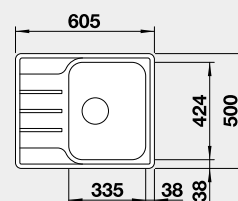

BLANCO NEREZ - IF – plochý okraj

BLANCO LEMIS 45 S-IF Mini

 IF – plochý okraj

Materiál	Obj. číslo	MOC s DPH	Akční cena v Kč
nerez kartáčovaný	525 115	5-550	4 980

Výřez: 585 x 480 mm, R15
Hloubka dřezu: 205 mm

45 cm rozměr skříňky

BLANCO LEMIS 45 S-IF

 IF – plochý okraj

Materiál	Obj. číslo	MOC s DPH	Akční cena v Kč
nerez kartáčovaný	523 030	5-660	5 130

Výřez: 840 x 480 mm, R15
Hloubka dřezu: 205 mm

45 cm rozměr skříňky