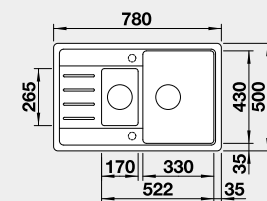

BLANCO SILGRANIT®

BLANCO LEGRA 6

- lze použít excentrické ovládání 217 163
Montáž shora

Barva	Obj. číslo	MOC s DPH	Akční cena v Kč
černá	526 084	8-730	6 790
antracit	523 332		
aluminium	523 333		
bílá	523 334		
jasmín	523 335		
běžová champagne	523 336		
kávová	523 337		

Výřez: 565 x 480 mm, R15
Hloubka dřezu: 190 mm

60 cm rozměr skříňky

BLANCO LEGRA 45 S

- lze použít excentrické ovládání 217 163
Montáž shora

Barva	Obj. číslo	MOC s DPH	Akční cena v Kč
černá	526 083	7-960	6 230
antracit	522 201		
aluminium	522 202		
bílá	522 203		
jasmín	522 204		
běžová champagne	522 205		
kávová	522 206		

Výřez: 760 x 480 mm, R15
Hloubka dřezu: 190 mm

45 cm rozměr skříňky

BLANCO LEGRA 6 S Compact

- lze použít excentrická armatura 217 835
Montáž shora

Barva	Obj. číslo	MOC s DPH	Akční cena v Kč
černá	526 085	8-930	7 630
antracit	521 302		
aluminium	521 303		
bílá	521 304		
jasmín	521 305		
běžová champagne	521 306		
kávová	521 307		

Výřez: 760 x 480 mm, R15
Hloubka dřezu: 190 mm

60 cm rozměr skříňky

BLANCO LEGRA XL 6 S

- lze použít excentrické ovládání 217 163
Montáž shora

Barva	Obj. číslo	MOC s DPH	Akční cena v Kč
černá	526 087	8-160	7 290
antracit	523 326		
aluminium	523 327		
bílá	523 328		
jasmín	523 329		
běžová champagne	523 330		
kávová	523 331		

Výřez: 840 x 480 mm, R15
Hloubka dřezu: 190 mm

60 cm rozměr skříňky

BLANCO LEGRA 6 S

Montáž shora

Barva	Obj. číslo	MOC s DPH	Akční cena v Kč
černá	526 086	9-060	8 080
antracit	522 207		
aluminium	522 208		
bílá	522 209		
jasmín	522 210		
běžová champagne	522 211		
kávová	522 212		

Výřez: 980 x 480 mm, R15
Hloubka dřezu: 190/120 mm

60 cm rozměr skříňky

BLANCO LEGRA 8 S

- lze použít excentrické ovládání 118 979
Montáž shora

Barva	Obj. číslo	MOC s DPH	Akční cena v Kč
černá	526 088	9-290	8 190
antracit	523 163		
aluminium	523 164		
bílá	523 165		
jasmín	523 166		
kávová	523 168		

Výřez: 1140 x 480 mm, R15
Hloubka dřezu: 190/190 mm

80 cm rozměr skříňky

SILGRANIT®