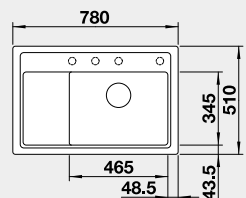

Montáž shora

Barva	Obj. číslo	MOC s DPH	Akční cena v Kč
černá	526 052	13-480	12 230
antracit	523 774		
šedá skála	523 775		
aluminium	523 776		
bílá	523 778		
jasmín	523 779		
tartufo	523 782		
kávová	523 784		

POUZE PRAVÉ PŘEVODNÍ

Výřez: 760 x 490 mm, R15
Hloubka dřezu: 190 mm

60 cm rozměr skříňky