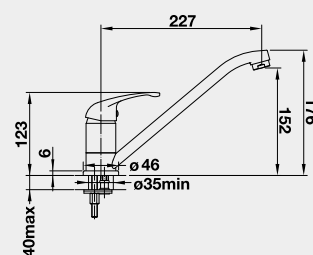

BLANCO SMĚŠOVACÍ BATERIE

DARAS Barva Obj. číslo MOC s DPH Akční cena v Kč

DARAS chrom	517 720	4 860	1 520
DARAS SILGRANIT®-Look:		3 070	2 690
DARAS černá	526 152		
DARAS antracit	517 721		
DARAS aluminium	517 722		
DARAS bílá	517 724		
DARAS jasmín	517 725		
DARAS béžová champagne	517 726		
DARAS kávová	517 729		

DARAS-S - vytahovací koncovka Barva Obj. číslo MOC s DPH Akční cena v Kč

DARAS-S chrom	517 731	3 060	2 380
DARAS-S SILGRANIT®-Look:		5 070	4 020
DARAS-S černá	526 153		
DARAS-S antracit	517 732		
DARAS-S aluminium	517 733		
DARAS-S bílá	517 735		
DARAS-S jasmín	517 736		
DARAS-S béžová champagne	517 737		
DARAS-S kávová	517 740		

WEGA II **NOVINKA** Barva Obj. číslo MOC s DPH Akční cena v Kč

WEGA II chrom	526 402	3 030	2 810
WEGA II SILGRANIT®-Look:		4 820	4 450
WEGA II černá	526 415		
WEGA II antracit	526 407		
WEGA II aluminium	526 410		
WEGA II bílá	526 408		
WEGA II jasmín	526 409		
WEGA II kávová	526 411		

WEGA II-S **NOVINKA** Barva Obj. číslo MOC s DPH Akční cena v Kč

WEGA II-S chrom	526 416	4 740	4 380
WEGA II-S SILGRANIT®-Look:		6 880	6 360
WEGA II-S černá	526 428		
WEGA II-S antracit	526 420		
WEGA II-S aluminium	526 423		
WEGA II-S bílá	526 421		
WEGA II-S jasmín	526 422		
WEGA II-S kávová	526 424		

Směšovací baterie,
dávkovače saponátu