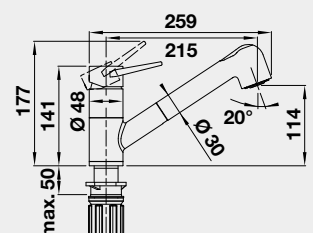

Směšovací baterie,
dávkovače saponátu