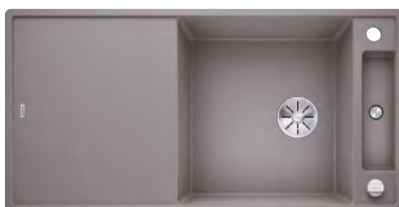

BLANCO AXIA III XL 6 S – s excentrem