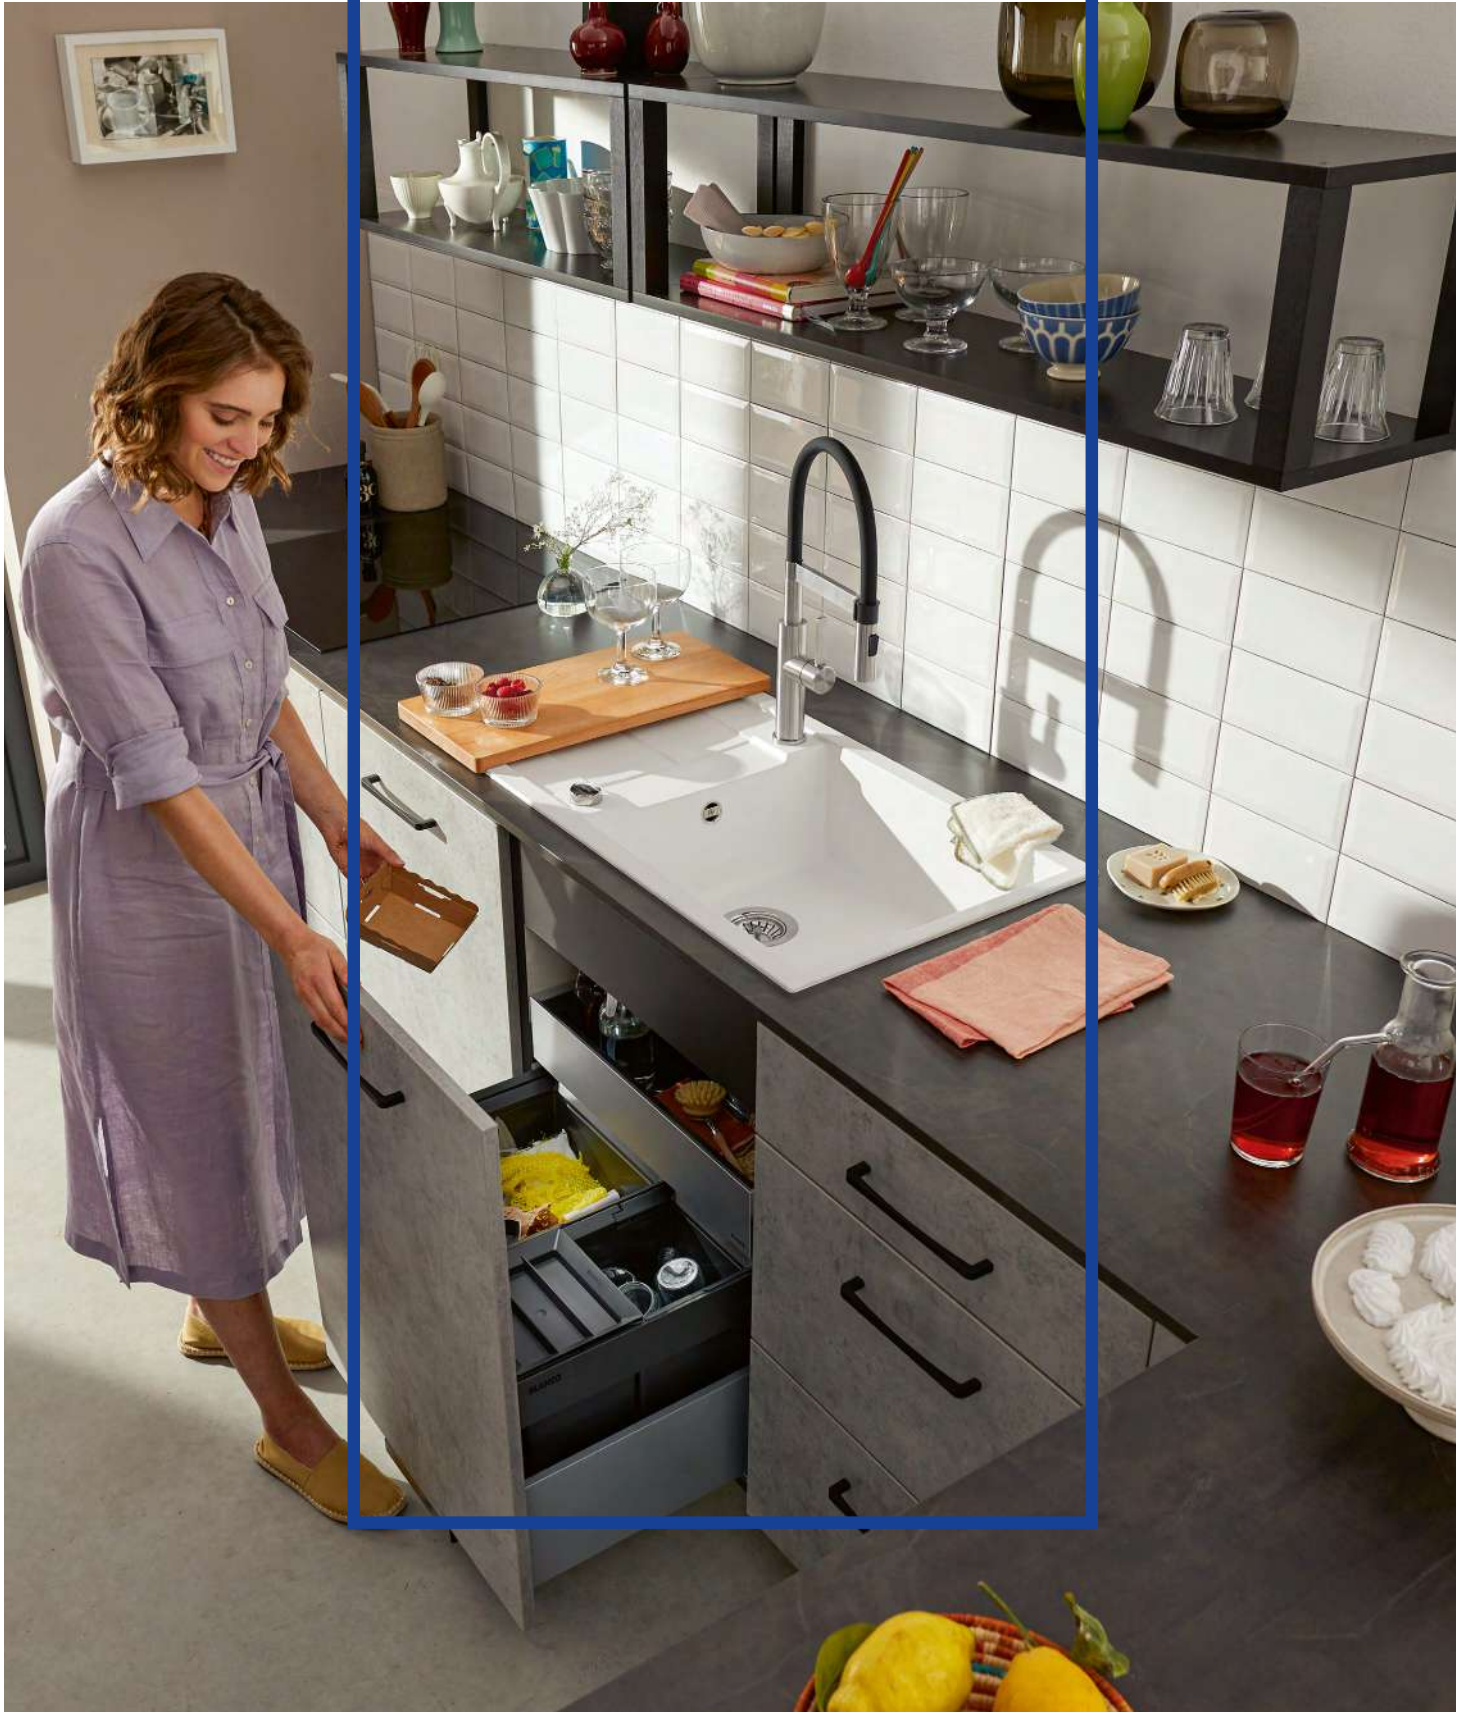

Kuchyňské dřezy, kuchyňské baterie,
košové systémy a kuchyňské drtiče

BLANCO

Platnost od 1. června 2022
AKCE 2022/2
www.ancor.cz

BLANCO UNIT

drink. prep. clean.

GERMANY
SINCE 1925