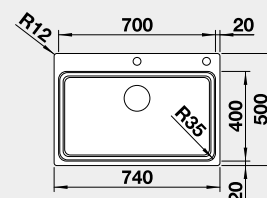

nerez hedvábný lesk 525 248 24-490 **22 040**

s excentrickým ovládáním

PushControl

Výřez: 735 x 490 mm, R15
Hloubka dřezu: 190/190 mm, R22

80 cm rozměr skříňky

BLANCO ETAGON 500-IF/A - s nerezovými pojezdy

IF – plochý okraj

Materiál Obj. číslo MOC s DPH Akční cena v Kč

nerez hedvábný lesk 521 748 21-190 **16 990**
s táhlem

Výřez: 530 x 490 mm, R15
Hloubka dřezu: 190 mm, R35/25

60 cm rozměr skříňky

BLANCO ETAGON 700-IF/A - s nerezovými pojezdy

IF – plochý okraj

Materiál Obj. číslo MOC s DPH Akční cena v Kč

nerez hedvábný lesk 524 274 22-920 **18 230**
s táhlem

Výřez: 730 x 490 mm, R15
Hloubka dřezu: 190 mm, R35/25

80 cm rozměr skříňky

BLANCO DIVON II 45 S-IF