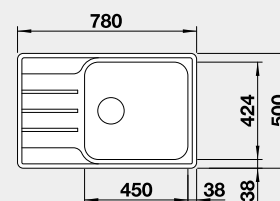

45 cm rozměr skříňky

BLANCO LEMIS 45 S-IF

 IF – plochý okraj

Materiál	Obj. číslo	MOC s DPH	Akční cena v Kč
nerez kartáčovaný	523 030	5-660	5 130

Výřez: 840 x 480 mm, R15
Hloubka dřezu: 205 mm

45 cm rozměr skříňky

BLANCO LEMIS XL 6 S IF Compact

 IF – plochý okraj

Materiál	Obj. číslo	MOC s DPH	Akční cena v Kč
nerez kartáčovaný	525 111	7-020	6 290

Výřez: 760 x 480 mm, R15
Hloubka dřezu: 205 mm

60 cm rozměr skříňky

BLANCO LEMIS XL 6 S-IF

 IF – plochý okraj

Materiál	Obj. číslo	MOC s DPH	Akční cena v Kč
nerez kartáčovaný	523 034	6-910	6 390

Výřez: 980 x 480 mm, R15
Hloubka dřezu: 205 mm

60 cm rozměr skříňky

BLANCO LEMIS 6 S-IF

 IF – plochý okraj