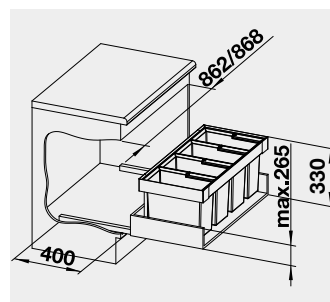

BLANCO BOTTON II 30/2

Materiál

Obj.
číslo

MOC s
DPH

Akční cena
v Kč

30 cm rozměr skříňky

BOTTON II 30/2

526 376

3 840

3 490