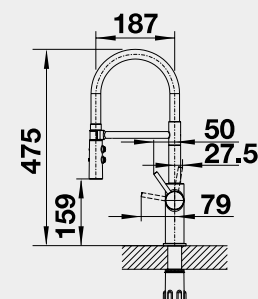

BLANCO SMĚŠOVACÍ BATERIE

CATRIS-S – sprcha s přepínáním Barva Obj. číslo MOC s DPH Akční cena v Kč

CATRIS-S chrom 521 476 8-890 **8 100**

CATRIS-S Flexo – sprcha s přepínáním Barva Obj. číslo MOC s DPH Akční cena v Kč

CATRIS-S Flexo chrom 525 791 9-400 **8 390**

CATRIS-S Flexo PVD steel 525 792 11-100 **9 890**

CATRIS-S Flexo černá matná 525 793 11-100 **9 890**

- magnetický držák sprchy

CULINA-S – sprcha s přepínáním Barva Obj. číslo MOC s DPH Akční cena v Kč

CULINA-S chrom 517 597 17-510 **14 170**

CULINA-S nerez imitace 517 598 21-950 **17 880**

- magnetický držák sprchy

CULINA-S Mini – koncovka bez přepínání Barva Obj. číslo MOC s DPH Akční cena v Kč

CULINA-S Mini chrom 519 843 13-670 **10 410**

CULINA-S Mini nerez imitace 519 844 16-700 **13 720**

- magnetický držák sprchy

Směšovací baterie,
dávkovače saponátu