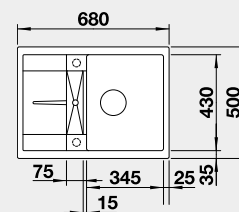

BLANCO SILGRANIT®

BLANCO METRA 45 S Compact

- lze použít armaturu s excentrickým ovládáním 237 858
Montáž shora

Barva	Obj. číslo	MOC s DPH	Akční cena v Kč
černá	525 912	9-320	7 660
antracit	519 561		
šedá skála	519 562		
aluminium	519 563		
bílá	519 565		
jasmín	519 566		
tartufo	519 569		
kávová	519 570		

Výřez: 660 x 480 mm, R15
Hloubka dřezu: 190 mm

45 cm rozměr skříňky

BLANCO METRA 45 S

- lze použít armaturu s excentrickým ovládáním 118 981
Montáž shora

Barva	Obj. číslo	MOC s DPH	Akční cena v Kč
černá	525 915	10-660	7 830
antracit	513 194		
šedá skála	518 869	beton style	525 312
aluminium	513 186	12-680-	8 980
bílá	513 187		
jasmín	513 188		
tartufo	517 346		
kávová	515 039		

Výřez: 760 x 480 mm, R15
Hloubka dřezu: 190 mm

45 cm rozměr skříňky

BLANCO METRA 5 S

- lze použít excentrické ovládání 118 979
Montáž shora

Barva	Obj. číslo	MOC s DPH	Akční cena v Kč
černá	525 919	11-790	10 350
antracit	513 212		
šedá skála	518 872		
aluminium	513 204		
bílá	513 205		
jasmín	513 206		
tartufo	517 349		
kávová	515 042		

Výřez: 840 x 480 mm, R15
Hloubka dřezu: 190 mm

50 cm rozměr skříňky

BLANCO METRA XL 6 S

- lze použít excentrické ovládání 217 163
Montáž shora

Barva	Obj. číslo	MOC s DPH	Akční cena v Kč
černá	525 930	13-080	10 990
antracit	515 142		
šedá skála	518 880	beton style	525 316
aluminium	515 135	15-470-	12 670
bílá	515 136		
jasmín	515 137		
tartufo	517 359		
kávová	515 143		

Výřez: 980 x 480 mm, R15
Hloubka dřezu: 190 mm

60 cm rozměr skříňky

BLANCO METRA 6 S

- lze použít excentrické ovládání 118 979
Montáž shora

Barva	Obj. číslo	MOC s DPH	Akční cena v Kč
černá	525 927	13-150	10 590
antracit	513 230		
šedá skála	518 878		
aluminium	513 222		
bílá	513 223		
jasmín	513 224		
tartufo	517 355		
kávová	515 046		

Výřez: 980 x 480 mm, R15
Hloubka dřezu: 190/130 mm

60 cm rozměr skříňky

BLANCO METRA 9

- lze použít excentrické ovládání 118 979
Montáž shora