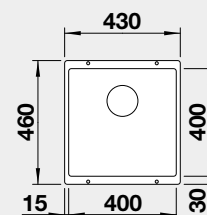

Výřez: 400 x 400 mm, R10
Hloubka dřezu: 190 mm

50 cm rozměr skříňky

BLANCO ROTAN 500-U

- lze použít excentrické ovládání 118 979
Montáž pod pracovní desku

Barva	Obj. číslo	MOC s DPH	Akční cena v Kč
černá	526 098	8-380	7 490
antracit	523 075		
aluminium	524 248		
bílá	523 076		
jasmín	524 249		
běžová champagne	521 352		
kávová	521 353		