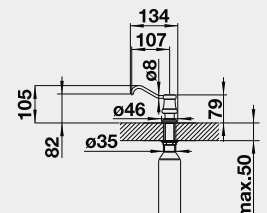

Barva	Obj. číslo	MOC s DPH	Akční cena v Kč
chrom	524 290	4-770	4 280
broušená mosaz	524 291	5-960	5 350

objem nádoby: 500 ml