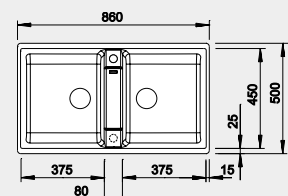

Montáž shora

Barva	Obj. číslo	MOC s DPH	Akční cena v Kč
černá	526 029	12-010	9 340
antracit	516 686		
aluminium	516 677		
bílá	516 678		
jasmín	516 679		
běžová champagne	516 680		
kávová	516 683		

Výřez: 840 x 480 mm, R15
Hloubka dřezu: 190/190 mm

90 cm rozměr skříňky