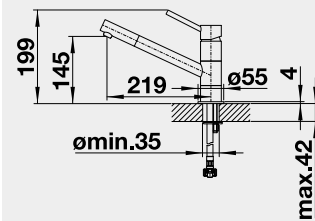

BLANCO SMĚŠOVACÍ BATERIE

KANO	Barva	Obj. číslo	MOC s DPH	Akční cena v Kč
	KANO chrom	521 502	4-680	4 260
	NOVINKA KANO černá matná	526 667	6-640	6 140
	KANO SILGRANIT®-Look:		7-260	5 350
	KANO černá	526 175		
	KANO antracit	525 028		
	KANO aluminium	525 029		
	KANO bílá	525 030		
	KANO jasmín	525 031		
KANO kávová	525 033