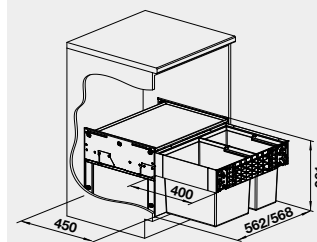

SELECT II 60/2

526 203 7-940 **5 940**

- kvalitní plnovýsuv
- nosnost 50 kg
- tlumený dojezd