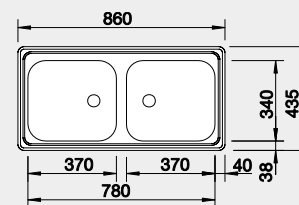

Montáž shora

Materiál

nerez přírodní lesk

Obj. číslo MOC s DPH Akční cena v Kč

500 372 3-100 **2 650**

Výřez: 762 x 417 mm, R 15
Hloubka dřezu: 150/150 mm

90 cm rozměr skříňky