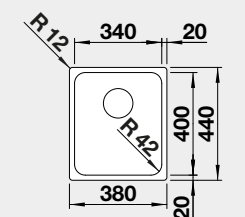

BLANCO NEREZ - IF – plochý okraj

BLANCO SUPRA 400-IF

Materiál

nerez kartáčovaný
bez táhla

Obj. číslo MOC s DPH Akční cena v Kč

526 350 6 230 **5 670**

Výřez: 430 x 430 mm, R15
Hloubka dřezu: 175 mm, R60

45 cm rozměr skříňky

BLANCO SUPRA 500-IF

Materiál

nerez kartáčovaný
bez táhla

Obj. číslo MOC s DPH Akční cena v Kč

526 351 7 590 **6 920**

Výřez: 530 x 430 mm, R15
Hloubka dřezu: 175 mm, R60

60 cm rozměr skříňky

BLANCO SOLIS 340-IF

Materiál

nerez kartáčovaný

Obj. číslo MOC s DPH Akční cena v Kč

526 116 8 040 **7 150**

Výřez: 370 x 430 mm, R15
Hloubka dřezu: 185 mm, R42

40 cm rozměr skříňky

BLANCO SOLIS 400-IF

Materiál

nerez kartáčovaný

Obj. číslo MOC s DPH Akční cena v Kč

526 118 8 610 **7 620**

Výřez: 430 x 430 mm, R15
Hloubka dřezu: 185 mm, R42

45 cm rozměr skříňky

BLANCO SOLIS 450-IF

Materiál

nerez kartáčovaný

Obj. číslo MOC s DPH Akční cena v Kč

526 121 9 060 **8 080**

Výřez: 480 x 430 mm, R15
Hloubka dřezu: 185 mm, R42

50 cm rozměr skříňky

BLANCO SOLIS 500-IF

Materiál

nerez kartáčovaný

Obj. číslo MOC s DPH Akční cena v Kč

526 123 10 200 **8 990**

Výřez: 530 x 430 mm, R15
Hloubka dřezu: 185 mm, R42

60 cm rozměr skříňky