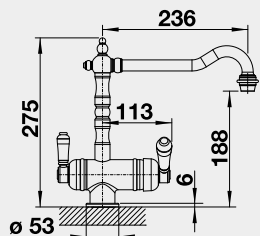

BLANCO KERAMIKA PuraPlus®

BLANCO VILLAE Farmhouse Single

Montáž pod pracovní desku

Barva	Obj. číslo	MOC s DPH	Akční cena v Kč
zářivě bílá	525 163	20-130	17 990

Výřez: podle šablony
Hloubka dřezu: 196 mm

80 cm Rozměr skříňky

BLANCO VILLAE Farmhouse Double

Montáž pod pracovní desku

Barva	Obj. číslo	MOC s DPH	Akční cena v Kč
zářivě bílá	525 164	21-190	18 990

Výřez: podle šablony
Hloubka dřezu: 195/195 mm

80 cm Rozměr skříňky

BLANCO TRADON

NOVINKA

Barva	Obj. číslo	MOC s DPH	Akční cena v Kč
chrom	515 990	10-660	8 770
broušená mosaz	520 787	11-910	9 660
saténová zlatá	526 688	10-770	9 960

BLANCO SORA speciální baterie na filtrovanou vodu

NOVINKA

Barva	Obj. číslo	MOC s DPH	Akční cena v Kč
chrom	520 834	8-560	7 930
broušená mosaz	520 835	10-090	9 360
saténová zlatá	526 696	9-710	8 980

filtrace k baterii na straně 50

BLANCO VICUS dávkovač saponátu

Barva	Obj. číslo	MOC s DPH	Akční cena v Kč
chrom	524 290	4-770	4 280
broušená mosaz	524 291	5-960	5 350

objem nádoby: 500 ml