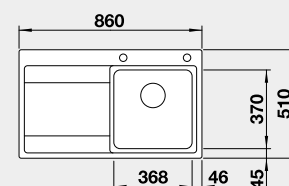

IF – plochý okraj

Materiál Obj. číslo MOC s DPH Akční cena v Kč

nerez hedvábný lesk 524 274 22-920 **18 230**
s táhlem

Výřez: 730 x 490 mm, R15
Hloubka dřezu: 190 mm, R35/25

80 cm rozměr skříňky

BLANCO DIVON II 45 S-IF

Výřez: 840 x 490 mm, R15
Hloubka dřezu: 196 mm R10

45 cm rozměr skříňky

BLANCO DIVON II 5 S-IF

IF – plochý okraj

Materiál Obj. číslo MOC s DPH Akční cena v Kč

nerez hedvábný lesk 521 660 24-480 **21 920**
PRAVÝ