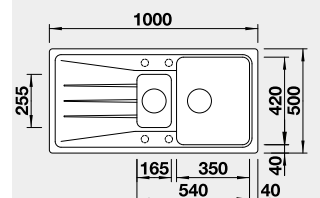

BLANCO SILGRANIT®

BLANCO ZIA 6 S

- lze použít armaturu s excentrickým ovládáním 222 769
Montáž shora

Barva	Obj. číslo	MOC s DPH	Akční cena v Kč
černá	526 021	10-570	9 790
antracit	514 748		
aluminium	514 741		
bílá	514 742		
jasmín	514 743		
béžová champagne	514 744		
kávová	515 072		

Výřez: 980 x 480 mm, R15
Hloubka dřezu: 190/140 mm

60 cm rozměr skříňky

BLANCO ZIA 8 S

- lze použít armaturu s excentrickým ovládáním 221 496
Montáž shora

Barva	Obj. číslo	MOC s DPH	Akční cena v Kč
černá	526 027	10-760	9 730
antracit	515 605		
aluminium	515 596		
bílá	515 597		
jasmín	515 598		
béžová champagne	515 599		
kávová	515 602		

Výřez: 1140 x 480 mm, R15
Hloubka dřezu: 190/190 mm

80 cm rozměr skříňky

BLANCO SONA 45 S

- lze použít excentrické ovládání 217 163
Montáž shora

Barva	Obj. číslo	MOC s DPH	Akční cena v Kč
černá	525 970	9-110	6 930
antracit	519 662		
šedá skála	519 663		
aluminium	519 664		
bílá	519 665		
jasmín	519 666		
tartufo	519 669		
kávová	519 670		

Výřez: 760 x 480 mm, R15
Hloubka dřezu: 190 mm

45 cm rozměr skříňky

BLANCO SONA 5 S

- lze použít excentrické ovládání 217 163
Montáž shora

Barva	Obj. číslo	MOC s DPH	Akční cena v Kč
černá	525 972	10-680	7 990
antracit	519 671		
šedá skála	519 672		
aluminium	519 673		
bílá	519 674		
jasmín	519 675		
tartufo	519 678		
kávová	519 679		

Výřez: 840 x 480 mm, R15
Hloubka dřezu: 190 mm

50 cm rozměr skříňky

BLANCO SONA XL 6 S

- lze použít excentrické ovládání 217 163
Montáž shora

Barva	Obj. číslo	MOC s DPH	Akční cena v Kč
černá	525 977	11-820	9 680
antracit	519 689		
šedá skála	519 690		
aluminium	519 691		
bílá	519 692		
jasmín	519 693		
tartufo	519 696		
kávová	519 697		

Výřez: 980 x 480 mm, R15
Hloubka dřezu: 190 mm

60 cm rozměr skříňky

BLANCO SONA 6 S

- lze použít armaturu s excentrickým ovládáním 217 835
Montáž shora