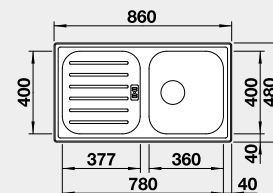

513 306 2-610 **1 990**

* 1 1/2" výpusť / ** 3 1/2" výpusť

Výřez: Ø 444 mm
Hloubka dřezu: 165 mm

45 cm rozměr skříňky

BLANCO FLEX Pro 45 S

Montáž shora

Materiál

nerez přírodní lesk

Obj. číslo MOC s DPH Akční cena v Kč

521 007 3-110 **2 390**

Výřez: 842 x 462 mm, R15
Hloubka dřezu: 155 mm

45 cm rozměr skříňky

BLANCO DANA 45

DANA 6

Montáž shora

Materiál