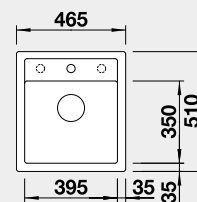

Montáž shora

Barva	Obj. číslo	MOC s DPH	Akční cena v Kč
černá	525 869	10-140	7 430
antracit	517 156		
šedá skála	518 846		
aluminium	517 157		
bílá	517 160		
jasmín	517 161		
běžová champagne	517 162		
tartufo	517 317		
kávová	517 165		

Výřez: 445 x 490 mm, R15
Hloubka dřezu: 190 mm

45 cm rozměr skříňky