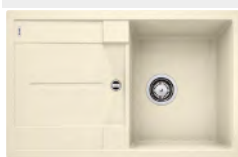

Set 11 BLANCO METRA 45 S

Rozměr dřezu: 780 x 500 mm

Provedení setu: v 6 barvách SILGRANIT®: černá, antracit, aluminium, bílá, jasmín, kávová

SET 11-A 22 MILA chrom

13-840

9 980

SET 11-B 22 MIDA SILGRANIT®-Look

15-130

10 850

SET 11-C 22 KANO SILGRANIT®-Look

17-920

12 520

SET 11-D 22 KANO-S SILGRANIT®-Look

18-480

13 130