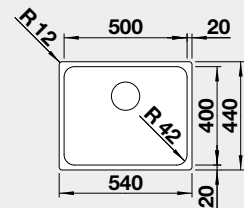

BLANCO NEREZ - U – montáž pod pracovní desku

BLANCO SOLIS 450-U

Montáž pod pracovní desku

Materiál nerez kartáčovaný
Obj. číslo 526 120
MOC s DPH 7-810
Akční cena v Kč 6 920

Výřez: 450 x 400 mm, R42
Hloubka dřezu: 185 mm, R42

50 cm rozměr skříňky

BLANCO SOLIS 500-U

Montáž pod pracovní desku

Materiál nerez kartáčovaný
Obj. číslo 526 122
MOC s DPH 8-160
Akční cena v Kč 7 230

Výřez: 500 x 400 mm, R42
Hloubka dřezu: 185 mm, R42

60 cm rozměr skříňky

BLANCO ANDANO 400-U

Montáž pod pracovní desku

Materiál nerez hedvábný lesk bez táhla
Obj. číslo 522 959
MOC s DPH 8-740
Akční cena v Kč 7 220

Výřez: 400 x 400 mm, R22
Hloubka dřezu: 190 mm, R22

45 cm rozměr skříňky

BLANCO ANDANO 450-U

Montáž pod pracovní desku

Materiál nerez hedvábný lesk bez táhla
Obj. číslo 522 963
MOC s DPH 10-260
Akční cena v Kč 8 340

Výřez: 450 x 400 mm, R22
Hloubka dřezu: 190 mm, R22

50 cm rozměr skříňky

BLANCO ANDANO 500-U

Montáž pod pracovní desku

Materiál nerez hedvábný lesk bez táhla
Obj. číslo 522 967
MOC s DPH 11-220
Akční cena v Kč 9 280

Výřez: 500 x 400 mm, R22
Hloubka dřezu: 190 mm, R22

60 cm rozměr skříňky

BLANCO ANDANO 340/180-U

Montáž pod pracovní desku

Materiál nerez hedvábný lesk PRAVÝ bez táhla
Obj. číslo 522 977
MOC s DPH 16-880
Akční cena v Kč 13 990
nerez hedvábný lesk LEVÝ bez táhla
Obj. číslo 522 979
MOC s DPH 16-880
Akční cena v Kč 13 990

stranu určuje větší vanička

Výřez: 545 x 400 mm, R22
Hloubka dřezu: 190/130 mm, R22

60 cm rozměr skříňky