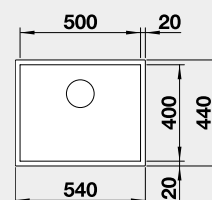

Dřez: BLANCO ETAGON 700-U, baterie: BLANCO CULINA - S Mini