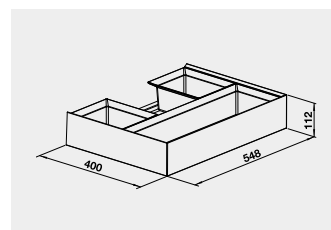

BLANCO MOVEX – nožní ovládní SELECT CLIP – držák pro uchycení sáčků

Materiál

Obj. číslo

MOC s DPH

Akční cena v Kč

60 cm rozměr skříňky

BLANCO MOVEX

SELECT CLIP