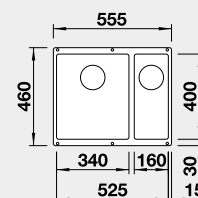

Montáž pod pracovní desku

Barva	Obj. číslo	MOC s DPH	Akční cena v Kč
černá	525 986	13-910-	12 230
antracit	523 558		
šedá skála	523 559		
aluminium	523 560		
bílá	523 562		
jasmín	523 563		
tartufo	523 565		
kávová	523 567		

stranu určuje větší vanička
Výřez: 525 x 400 mm, R10
Hloubka dřezu: 190/130 mm

60 cm rozměr skříňky