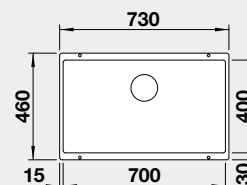

BLANCO SILGRANIT®

U - montáž pod pracovní desku

BLANCO ROTAN 400-U

- lze použít excentrické ovládání 118 979
Montáž pod pracovní desku

Barva	Obj. číslo	MOC s DPH	Akční cena v Kč
černá	526 097	7-590	6 790
antracit	521 332		
aluminium	521 333		
bílá	521 334		
jasmín	521 335		
běžová champagne	521 336		
kávová	521 337		

Výřez: 400 x 400 mm, R10
Hloubka dřezu: 190 mm

50 cm rozměr skříňky

BLANCO ROTAN 500-U

- lze použít excentrické ovládání 118 979
Montáž pod pracovní desku

Barva	Obj. číslo	MOC s DPH	Akční cena v Kč
černá	526 098	8-380	7 490
antracit	523 075		
aluminium	524 248		
bílá	523 076		
jasmín	524 249		
běžová champagne	521 352		
kávová	521 353		

Výřez: 500 x 400 mm, R10
Hloubka dřezu: 190 mm

60 cm rozměr skříňky

BLANCO ROTAN 340/160-U

- lze použít excentrické ovládání 118 979
Montáž pod pracovní desku

Barva	Obj. číslo	MOC s DPH	Akční cena v Kč
černá	526 096	11-560	10 320
antracit	523 077		
aluminium	524 250		
bílá	523 078		
jasmín	524 251		
běžová champagne	521 350		
kávová	521 351		

Výřez: 525 x 400 mm, R10
Hloubka dřezu: 190/130 mm

60 cm rozměr skříňky

BLANCO ROTAN 700 - U

- lze použít excentrické ovládání 118 979
Montáž pod pracovní desku

Barva	Obj. číslo	MOC s DPH	Akční cena v Kč
černá	526 099	9-740	8 750
antracit	521 344		
aluminium	521 345		
bílá	521 346		
jasmín	521 347		
běžová champagne	521 348		
kávová	521 349		

Výřez: 700 x 400 mm, R10
Hloubka dřezu: 190 mm

80 cm rozměr skříňky

BLANCO SUBLINE 320 - U

Montáž pod pracovní desku

Barva	Obj. číslo	MOC s DPH	Akční cena v Kč
černá	525 983	8-640	7 640
antracit	523 406		
šedá skála	523 407		
aluminium	523 408		
bílá	523 410		
jasmín	523 411		
tartufo	523 414		
kávová	523 415		

Výřez: 320 x 400 mm, R10
Hloubka dřezu: 190 mm

40 cm rozměr skříňky

BLANCO SUBLINE 400-U - bez táhla

Montáž pod pracovní desku