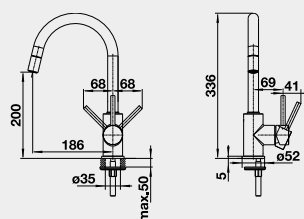

MIDA-S – vytahovací koncovka	Barva	Obj. číslo	MOC s DPH	Akční cena v Kč
------------------------------	-------	------------	-----------	-----------------

	MIDA-S chrom	521 454	5-970	4 990
NOVINKA	MIDA-S černá matná	526 653	6-880	6 360
	MIDA-S SILGRANIT®-Look:		6-860	5 860
	MIDA-S černá	526 146		
	MIDA-S antracit	521 455		
	MIDA-S aluminium	521 456		
	MIDA-S bílá	521 457		
	MIDA-S jasmín	521 458		
	MIDA-S béžová champagne	521 459		
	MIDA-S kávová	521 461		