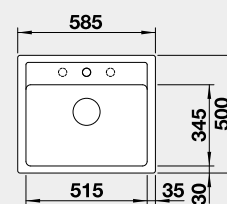

BLANCO SILGRANIT®

BLANCO LEGRA 6

- lze použít excentrické ovládání 217 163
Montáž shora

Barva	Obj. číslo	MOC s DPH	Akční cena v Kč
černá	526 084	8-730	6 790
antracit	523 332		
aluminium	523 333		
bílá	523 334		
jasmín	523 335		
běžová champagne	523 336		
kávová	523 337		

Výřez: 565 x 480 mm, R15
Hloubka dřezu: 190 mm

60 cm rozměr skříňky

BLANCO LEGRA 45 S

- lze použít excentrické ovládání 217 163
Montáž shora

Barva	Obj. číslo	MOC s DPH	Akční cena v Kč
černá	526 083	7-960	6 230
antracit	522 201		
aluminium	522 202		
bílá	522 203		
jasmín	522 204		
běžová champagne	522 205		
kávová	522 206		

Výřez: 760 x 480 mm, R15
Hloubka dřezu: 190 mm

45 cm rozměr skříňky

BLANCO LEGRA 6 S Compact

- lze použít excentrická armatura 217 835
Montáž shora

Barva	Obj. číslo	MOC s DPH	Akční cena v Kč
černá	526 085	8-930	7 630
antracit	521 302		
aluminium	521 303		
bílá	521 304		
jasmín	521 305		
běžová champagne	521 306		
kávová	521 307		

Výřez: 760 x 480 mm, R15
Hloubka dřezu: 190 mm

60 cm rozměr skříňky

BLANCO LEGRA XL 6 S

- lze použít excentrické ovládání 217 163
Montáž shora

Barva	Obj. číslo	MOC s DPH	Akční cena v Kč
černá	526 087	8-160	7 290
antracit	523 326		
aluminium	523 327		
bílá	523 328		
jasmín	523 329		
běžová champagne	523 330		
kávová	523 331		

Výřez: 840 x 480 mm, R15
Hloubka dřezu: 190 mm

60 cm rozměr skříňky

BLANCO LEGRA 6 S

Montáž shora

Barva	Obj. číslo	MOC s DPH	Akční cena v Kč
černá	526 086	9-060	8 080
antracit	522 207		
aluminium	522 208		
bílá	522 209		
jasmín	522 210		
běžová champagne	522 211		
kávová	522 212		

Výřez: 980 x 480 mm, R15
Hloubka dřezu: 190/120 mm

60 cm rozměr skříňky

BLANCO LEGRA 8 S

- lze použít excentrické ovládání 118 979
Montáž shora

Barva	Obj. číslo	MOC s DPH	Akční cena v Kč
černá	526 088	9-290	8 190
antracit	523 163		
aluminium	523 164		
bílá	523 165		
jasmín	523 166		
kávová	523 168		

Výřez: 1140 x 480 mm, R15
Hloubka dřezu: 190/190 mm

80 cm rozměr skříňky

SILGRANIT®