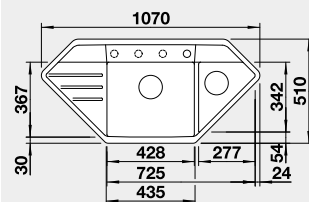

Montáž shora

Barva	Obj. číslo	MOC s DPH	Akční cena v Kč
černá	525 910	16 990	15 340
antracit	524 990		
šedá skála	524 991		
aluminium	524 992		
bílá	524 994		
jasmín	524 995		
tartufo	524 997		
kávová	524 999		

Výřez: podle šablony
Hloubka dřezu: 190/130 mm

90x90/80 cm rozměr skříňky