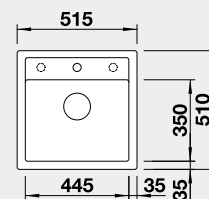

Montáž shora

Barva	Obj. číslo	MOC s DPH	Akční cena v Kč
černá	525 871	10-740	7 690
antracit	518 521		
šedá skála	518 848		
aluminium	518 522		
bílá	518 524		
jasmín	518 525		
běžová champagne	518 526		
tartufo	518 528		
kávová	518 529		

Výřez: 495 x 490 mm, R15
Hloubka dřezu: 190 mm

50 cm rozměr skříňky