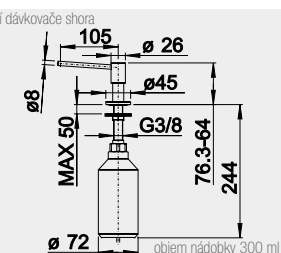

PIONA chrom

517 667

5 160

3 340

PIONA nerez kartáčovaný

517 537

7 560

6 680

PIONA nerez masiv matný

515 992

7 330

6 660

plnění dávkovače shora