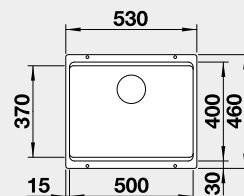

Montáž pod pracovní desku

Barva	Obj. číslo	MOC s DPH	Akční cena v Kč
černá	525 887	14-600-	11 790
antracit	522 227		
šedá skála	522 228	beton style	526 341
aluminium	522 229	14-730-	13 320
bílá	522 231		
jasmín	522 232		
tartufo	522 234		
kávová	522 236		

Výřez: 500 x 400 mm, R20
Hloubka dřezu: 200 mm

60 cm rozměr skříňky