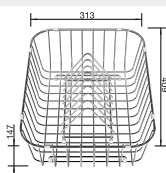

Univerzální odkapávač
ke dřezům pod pracovní desku

Obj. číslo	MOC s DPH	Akční cena v Kč
507 829	2 930	2 250