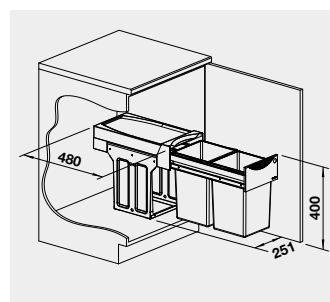

BOTTON II 30/2

526 376

3 840

3 490

- manuální otevírání

BLANCO FLEXON II 60/2

BLANCO BOTTON II 30/2

Košové systémy