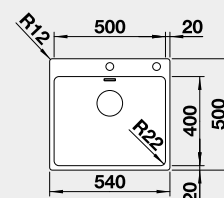

nerez hedvábný lesk 525 245 15-070 **13 670**

s excentrickým ovládáním

PushControl

Výřez: 530 x 490 mm, R15
Hloubka dřezu: 190 mm, R22

60 cm rozměr skříňky

BLANCO ANDANO 340/340-IF/A

IF – plochý okraj

Materiál Obj. číslo MOC s DPH Akční cena v Kč

nerez hedvábný lesk 525 248 24-490 **22 040**

s excentrickým ovládáním

PushControl

Výřez: 735 x 490 mm, R15
Hloubka dřezu: 190/190 mm, R22

80 cm rozměr skříňky

BLANCO ETAGON 500-IF/A - s nerezovými pojezdy

IF – plochý okraj

Materiál Obj. číslo MOC s DPH Akční cena v Kč

nerez hedvábný lesk 521 748 21-190 **16 990**
s táhlem

Výřez: 530 x 490 mm, R15
Hloubka dřezu: 190 mm, R35/25

60 cm rozměr skříňky

BLANCO ETAGON 700-IF/A - s nerezovými pojezdy