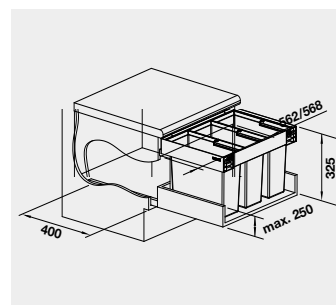

BLANCO FLEXON II LOW XL 60/3
košový systém do zásuvky

NOVINKA

Materiál

Obj. číslo

MOC
s DPH

Akční cena
v Kč

60 cm rozměr skříňky