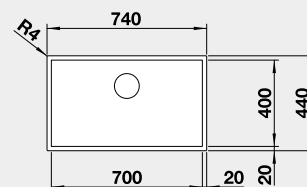

Dřez: BLANCO ZEROX 500-U Dark Steel, baterie: BLANCO PANERA-S