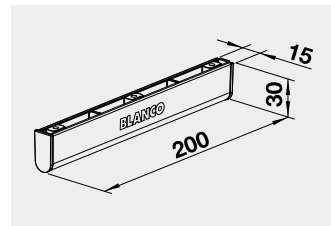

- úchytky pro otevírání nohou

BLANCO SINGOLO

Materiál

Obj. číslo

MOC s DPH

Akční cena v Kč

45 – 60 cm rozměr skříňky

SINGOLO