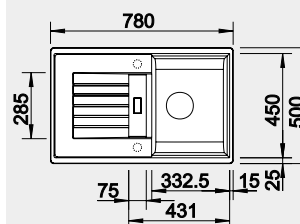

- lze použít excentrické ovládání 118 979
Montáž shora

Barva	Obj. číslo	MOC s DPH	Akční cena v Kč
černá	526 013	8-240	7 490
antracit	514 732		
aluminium	514 725		
bílá	514 726		
jasmín	514 727		
běžová champagne	514 728		
kávová	515 070		

Výřez: 760 x 480 mm, R15
Hloubka dřezu: 190 mm

45 cm rozměr skříňky