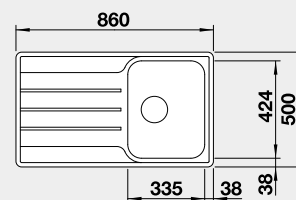

45 cm rozměr skříňky

BLANCO LEMIS 45 S-IF

 IF – plochý okraj

Materiál	Obj. číslo	MOC s DPH	Akční cena v Kč
nerez kartáčovaný	523 030	5-660	5 130

Výřez: 840 x 480 mm, R15
Hloubka dřezu: 205 mm

45 cm rozměr skříňky