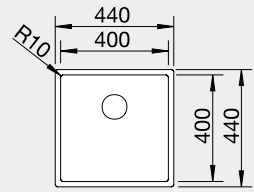

Výřez: 430 x 430 mm, R10
Hloubka dřezu: 190 mm, R10

45 cm rozměr skříňky

BLANCO CLARON 500-IF

IF – plochý okraj

Materiál

Durinox®

Obj. číslo MOC s DPH Akční cena v Kč

523 390 25 320 **21 410**