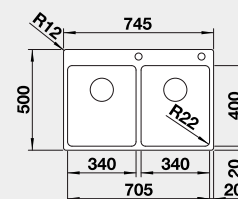

s excentrickým ovládáním

PushControl

Výřez: 430 x 490 mm, R15
Hloubka dřezu: 190 mm, R22

45 cm rozměr skříňky

BLANCO NEREZ - IF/A – plochý okraj

BLANCO ANDANO 500-IF/A

IF – plochý okraj

Materiál Obj. číslo MOC s DPH Akční cena v Kč

nerez hedvábný lesk 525 245 15-070 **13 670**

s excentrickým ovládáním

PushControl

Výřez: 530 x 490 mm, R15
Hloubka dřezu: 190 mm, R22

60 cm rozměr skříňky

BLANCO ANDANO 340/340-IF/A

IF – plochý okraj

Materiál Obj. číslo MOC s DPH Akční cena v Kč

nerez hedvábný lesk 525 248 24-490 **22 040**

s excentrickým ovládáním

PushControl

Výřez: 735 x 490 mm, R15
Hloubka dřezu: 190/190 mm, R22

80 cm rozměr skříňky

BLANCO ETAGON 500-IF/A - s nerezovými pojezdy