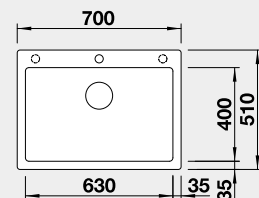

Výřez: 680 x 490 mm, R15
Hloubka dřezu: 220 mm

80 cm rozměr skříňky

BLANCO SILGRANIT®

BLANCO ZIA 40 S

- lze použít excentrické ovládání 217 163
Montáž shora

Barva	Obj. číslo	MOC s DPH	Akční cena v Kč
černá	526 006	7-990	6 790
antracit	516 918		
aluminium	516 919		
bílá	516 922		
jasmín	516 923		
běžová champagne	516 924		
kávová	516 927		