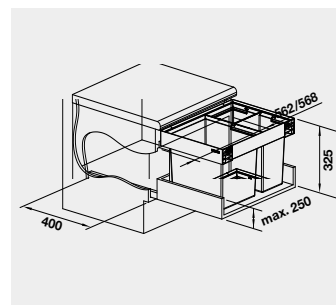

60 cm rozměr skříňky

FLEXON II LOW XL 60/3

526 643

4-210

3 890

- bez horního krytu

BLANCO FLEXON II LOW 60/3

Košové systémy