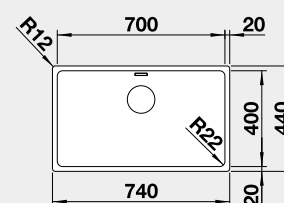

Výřez: 530 x 430 mm, R15
Hloubka dřezu: 190 mm, R22

BLANCO ANDANO 700-IF **Materiál** Obj. číslo MOC s DPH Akční cena v Kč

hedvábný lesk
bez táhla

522 969 13-600 **12 230**

80 cm rozměr skříňky

IF – plochý okraj