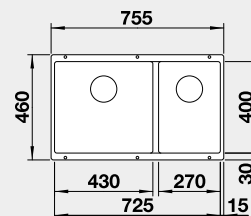

Výřez: 725 x 400 mm, R10
Hloubka dřezu: 200/200 mm

80 cm rozměr skříňky

BLANCO ETAGON 500-U – bez táhla - s nerezovými pojezdy

Montáž pod pracovní desku

Barva	Obj. číslo	MOC s DPH	Akční cena v Kč
černá	525 887	14-600-	11 790
antracit	522 227		
šedá skála	522 228	beton style	526 341
aluminium	522 229	14-730-	13 320
bílá	522 231		
jasmín	522 232		
tartufo	522 234		
kávová	522 236		