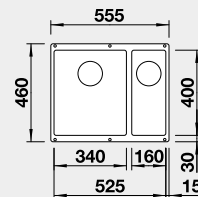

Montáž pod pracovní desku

Barva	Obj. číslo	MOC s DPH	Akční cena v Kč
černá	525 985	13-910-	12 230
antracit	523 548		
šedá skála	523 549		
aluminium	523 550		
bílá	523 552		
jasmín	523 553		
tartufo	523 556		
kávová	523 557		

stranu určuje větší vanička
Výřez: 525 x 400 mm, R10
Hloubka dřezu: 190/130 mm

60 cm rozměr skříňky