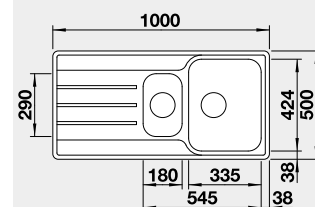

Materiál	Obj. číslo	MOC s DPH	Akční cena v Kč
nerez kartáčovaný	523 032	7-360	6 690

Výřez: 980 x 480 mm, R15
Hloubka dřezu: 205/145 mm

60 cm rozměr skříňky