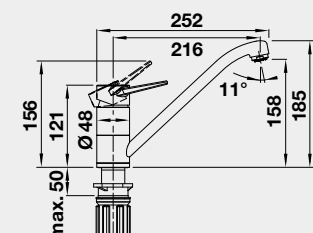

BLANCO SMĚŠOVACÍ BATERIE

DARAS Barva Obj. číslo MOC s DPH Akční cena v Kč

DARAS chrom	517 720	4 860	1 520
DARAS SILGRANIT®-Look:		3 070	2 690
DARAS černá	526 152		
DARAS antracit	517 721		
DARAS aluminium	517 722		
DARAS bílá	517 724		
DARAS jasmín	517 725		
DARAS béžová champagne	517 726		
DARAS kávová	517 729		

DARAS-S - vytahovací koncovka Barva Obj. číslo MOC s DPH Akční cena v Kč

DARAS-S chrom	517 731	3 060	2 380
DARAS-S SILGRANIT®-Look:		5 070	4 020
DARAS-S černá	526 153		
DARAS-S antracit	517 732		
DARAS-S aluminium	517 733		
DARAS-S bílá	517 735		
DARAS-S jasmín	517 736		
DARAS-S béžová champagne	517 737		
DARAS-S kávová	517 740		

WEGA II **NOVINKA** Barva Obj. číslo MOC s DPH Akční cena v Kč

WEGA II chrom	526 402	3 030	2 810
WEGA II SILGRANIT®-Look:		4 820	4 450
WEGA II černá	526 415		
WEGA II antracit	526 407		
WEGA II aluminium	526 410		
WEGA II bílá	526 408		
WEGA II jasmín	526 409		
WEGA II kávová	526 411		

WEGA II-S **NOVINKA** Barva Obj. číslo MOC s DPH Akční cena v Kč

WEGA II-S chrom	526 416	4 740	4 380
WEGA II-S SILGRANIT®-Look:		6 880	6 360
WEGA II-S černá	526 428		
WEGA II-S antracit	526 420		
WEGA II-S aluminium	526 423		
WEGA II-S bílá	526 421		
WEGA II-S jasmín	526 422		
WEGA II-S kávová	526 424		

Směšovací baterie,
dávkovače saponátu