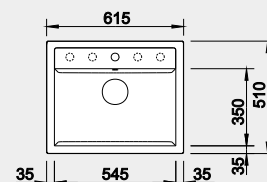

Montáž shora

Barva	Obj. číslo	MOC s DPH	Akční cena v Kč
černá	525 873	11-280	7 850
antracit	514 197		
šedá skála	518 850		
aluminium	514 198		
bílá	514 199		
jasmín	514 592		
běžová champagne	514 194		
tartufo	517 320		
kávová	515 066		

Výřez: 595 x 490 mm, R15
Hloubka dřezu: 190 mm

60 cm rozměr skříňky