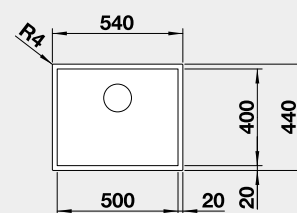

BLANCO DARK STEEL

Tmavá nerezová ocel - nové, elegantní dřezy

BLANCO ZEROX 500-IF

IF – plochý okraj

Materiál Obj. číslo MOC s DPH Akční cena v Kč
Dark Steel 526 245 22-710 **21 230**

Výřez: 530 x 430 mm, R0
Hloubka dřezu: 175 mm, R0

60 cm rozměr skříňky

BLANCO ZEROX 700-IF

IF – plochý okraj

Materiál Obj. číslo MOC s DPH Akční cena v Kč
Dark Steel 526 246 24-240 **22 580**

Výřez: 730 x 430 mm, R0
Hloubka dřezu: 185 mm, R0

80 cm rozměr skříňky

BLANCO ZEROX 500-U

Montáž pod pracovní desku

Materiál Obj. číslo MOC s DPH Akční cena v Kč
Dark Steel 526 243 20-940 **19 480**

Výřez: 500 x 400 mm, R0
Hloubka dřezu: 175 mm, R0

60 cm rozměr skříňky

BLANCO ZEROX 700-U

Montáž pod pracovní desku

Materiál Obj. číslo MOC s DPH Akční cena v Kč
Dark Steel 526 244 23-030 **21 470**

Výřez: 700 x 400 mm, R0
Hloubka dřezu: 185 mm, R0

80 cm rozměr skříňky