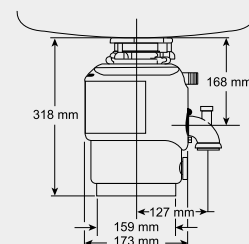

Obj. číslo MOC s DPH Akční cena v Kč

513 451 12-020 **9 990**

- drtící elementy z nerezové oceli, upravené proti případnému zaseknutí
- odtoková armatura na bezproblémové propojení s jakýmkoliv typem dřezu
- součást balení: Pneuspínač v provedení chrom
- 3letá záruka