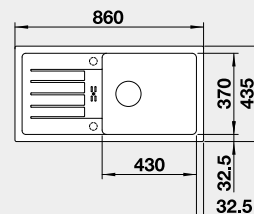

BLANCO SILGRANIT®

BLANCO RIONA 45

- lze použít excentrické ovládání 217 163
Montáž shora

Barva	Obj. číslo	MOC s DPH	Akční cena v Kč
černá	526 095	6-760	5 890
antracit	521 396		
aluminium	521 397		
bílá	521 398		
jasmín	521 399		
béžová champagne	521 400		
kávová	521 401		

Výřez: podle šablony
Hloubka dřezu: 190 mm

45 cm rozměr skříňky

BLANCO NAYA 5

NOVINKA

Montáž shora

Barva	Obj. číslo	MOC s DPH	Akční cena v Kč
černá	526 578	7-340	6 780
antracit	526 579		
šedá skála	526 580		
aluminium	526 581		
bílá	526 582		
jasmín	526 583		
tartufo	526 584		
kávová	526 585		

Výřez: 495 x 490 mm R15
Hloubka dřezu: 200 mm

50 cm rozměr skříňky

BLANCO FAVUM 45 S

- lze použít excentrické ovládání 118 979
Montáž shora

Barva	Obj. číslo	MOC s DPH	Akční cena v Kč
černá	526 081	6-790	5 970
antracit	524 227		
aluminium	524 228		
bílá	524 229		
jasmín	524 230		
kávová	524 232		

Výřez: 840 x 415 mm R15
Hloubka dřezu: 180 mm

45 cm rozměr skříňky

BLANCO FAVUM XL 6 S

- lze použít excentrické ovládání 118 979
Montáž shora

Barva	Obj. číslo	MOC s DPH	Akční cena v Kč
černá	526 082	7-930	6 950
antracit	524 233		
aluminium	524 234		
bílá	524 235		
jasmín	524 236		
kávová	524 238		

Výřez: 840 x 415 mm, R15
Hloubka dřezu: 180 mm

60 cm rozměr skříňky

BLANCO FAVOS mini

- lze použít excentrické ovládání 118 979
Montáž shora

Barva	Obj. číslo	MOC s DPH	Akční cena v Kč
černá	526 078	6-920	5 550
antracit	518 186		
aluminium	518 184		
bílá	521 404		
jasmín	521 405		
kávová	518 188		

Výřez: 762 x 417 mm, R15
Hloubka dřezu: 180 mm

45 cm rozměr skříňky

BLANCO FAVOS 6 S

Montáž shora

Barva	Obj. číslo	MOC s DPH	Akční cena v Kč
černá	526 080	8-240	6 880
antracit	519 075		
aluminium	519 076		
bílá	521 416		
jasmín	521 417		
kávová	519 079		

Výřez: 842 x 417 mm R15
Hloubka dřezu: 180/78 mm

60 cm rozměr skříňky