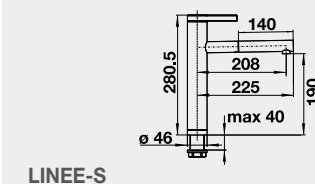

LINEE, LINEE-S – vyťahovací koncovka	barva	Obj. číslo	MOC s DPH	Akční cena v Kč
--------------------------------------	-------	------------	-----------	-----------------

LINEE chrom	517 594	10-660	8 280
LINEE-S chrom	517 591	12-600	9 790
LINEE-S Nerez masiv hedvábný lesk	517 593	21-290	20 290
LINEE SILGRANIT®-Look:		14-600	12 210
LINEE-S černá	526 171		
LINEE-S antracit	518 438		
LINEE-S šedá skála	518 804		
LINEE-S aluminium	518 439		
LINEE-S bílá	518 441		
LINEE-S jasmín	518 442		
LINEE-S tartufo	518 446		
LINEE-S kávová	518 445		