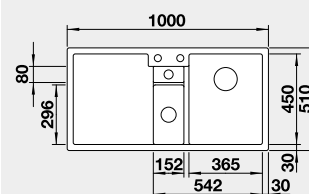

Výřez: 984 x 494 mm R15
Hloubka dřezu: 190/140/26 mm
*plastová miska s víkem součástí dodávky

60 cm rozměr skříňky

BLANCO AXIA III XL 6 S – s excentrem

Montáž shora

Barva	Obj. číslo	MOC s DPH	Akční cena v Kč
černá	525 857	17 340	15 790
antracit	523 510		
šedá skála	523 511		
aluminium	523 512		
bílá	523 514		
jasmín	523 515		
tartufo	523 517		
kávová	523 519		