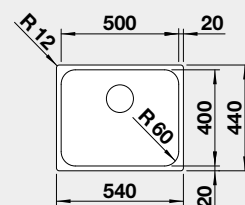

BLANCO NEREZ - IF – plochý okraj

BLANCO SUPRA 400-IF

Materiál

nerez kartáčovaný
bez táhla

Obj. číslo MOC s DPH Akční cena v Kč

526 350 6 230 **5 670**

Výřez: 430 x 430 mm, R15
Hloubka dřezu: 175 mm, R60

45 cm rozměr skříňky

BLANCO SUPRA 500-IF

Materiál

nerez kartáčovaný
bez táhla

Obj. číslo MOC s DPH Akční cena v Kč

526 351 7 590 **6 920**

Výřez: 530 x 430 mm, R15
Hloubka dřezu: 175 mm, R60

60 cm rozměr skříňky

BLANCO SOLIS 340-IF

Materiál

nerez kartáčovaný

Obj. číslo MOC s DPH Akční cena v Kč

526 116 8 040 **7 150**

Výřez: 370 x 430 mm, R15
Hloubka dřezu: 185 mm, R42

40 cm rozměr skříňky

BLANCO SOLIS 400-IF

Materiál

nerez kartáčovaný

Obj. číslo MOC s DPH Akční cena v Kč

526 118 8 610 **7 620**

Výřez: 430 x 430 mm, R15
Hloubka dřezu: 185 mm, R42

45 cm rozměr skříňky

BLANCO SOLIS 450-IF

Materiál

nerez kartáčovaný

Obj. číslo MOC s DPH Akční cena v Kč

526 121 9 060 **8 080**

Výřez: 480 x 430 mm, R15
Hloubka dřezu: 185 mm, R42

50 cm rozměr skříňky

BLANCO SOLIS 500-IF

Materiál

nerez kartáčovaný

Obj. číslo MOC s DPH Akční cena v Kč

526 123 10 200 **8 990**

Výřez: 530 x 430 mm, R15
Hloubka dřezu: 185 mm, R42

60 cm rozměr skříňky