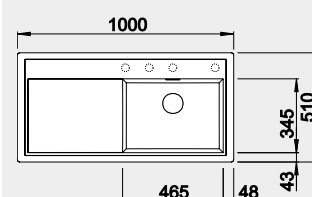

Montáž shora

Barva	Obj. číslo L	MOC s DPH	Akční cena v Kč
černá	526 059	15-800	13 070
antracit	523 994		
šedá skála	523 996		
aluminium	523 998		
bílá	524 001		
jasmín	524 003		
tartufo	524 007		
kávová	524 011		

Výřez: 980 x 490 mm, R15
Hloubka dřezu: 190 mm

60 cm rozměr skříňky