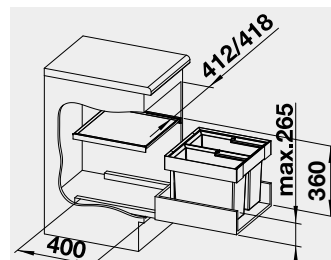

521 468 4-020

3 240

BLANCO FLEXON II 50/2 –
košový systém do zásuvky

Materiál

Obj. číslo MOC
s DPH

Akční cena
v Kč

50 cm rozměr skříňky

FLEXON II 50/2