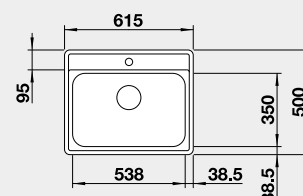

4 190

Montáž shora

Výřez: 842 x 482 mm, R15
Hloubka dřezu: 155 mm

45 cm rozměr skříňky

BLANCO LIVIT XL 6 S – s excentrem

Materiál

Obj. číslo MOC s DPH Akční cena v Kč

nerez kartáčovaný

Obj. číslo MOC s DPH Akční cena v Kč

nerez kartáčovaný

525 108

6-750

5 990

IF – plochý okraj

Výřez: 595 x 480 mm, R15
Hloubka dřezu: 190 mm, R60

60 cm rozměr skříňky

45 cm rozměr skříňky

BLANCO LEMIS 45 S-IF

 IF – plochý okraj

Materiál	Obj. číslo	MOC s DPH	Akční cena v Kč
nerez kartáčovaný	523 030	5-660	5 130

Výřez: 840 x 480 mm, R15
Hloubka dřezu: 205 mm

45 cm rozměr skříňky