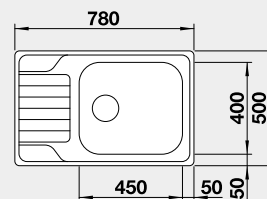

Montáž shora

Výřez: 760 x 480 mm, R15
Hloubka dřezu: 190 mm

60 cm rozměr skříňky