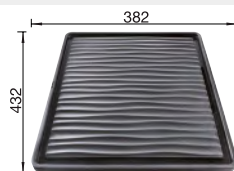

Univerzální odkapávač - černý plast,
ke dřezům pod pracovní desku a IF

Obj. číslo	MOC s DPH	Akční cena v Kč
230 734	1 170	1 060