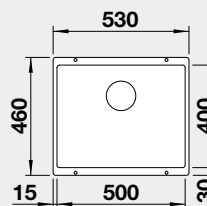

BLANCO SILGRANIT®

U - montáž pod pracovní desku

BLANCO ROTAN 400-U

- lze použít excentrické ovládání 118 979
Montáž pod pracovní desku

Barva	Obj. číslo	MOC s DPH	Akční cena v Kč
černá	526 097	7-590	6 790
antracit	521 332		
aluminium	521 333		
bílá	521 334		
jasmín	521 335		
běžová champagne	521 336		
kávová	521 337		

Výřez: 400 x 400 mm, R10
Hloubka dřezu: 190 mm

50 cm rozměr skříňky

BLANCO ROTAN 500-U

- lze použít excentrické ovládání 118 979
Montáž pod pracovní desku

Barva	Obj. číslo	MOC s DPH	Akční cena v Kč
černá	526 098	8-380	7 490
antracit	523 075		
aluminium	524 248		
bílá	523 076		
jasmín	524 249		
běžová champagne	521 352		
kávová	521 353		

Výřez: 500 x 400 mm, R10
Hloubka dřezu: 190 mm

60 cm rozměr skříňky

BLANCO ROTAN 340/160-U

- lze použít excentrické ovládání 118 979
Montáž pod pracovní desku

Barva	Obj. číslo	MOC s DPH	Akční cena v Kč
černá	526 096	11-560	10 320
antracit	523 077		
aluminium	524 250		
bílá	523 078		
jasmín	524 251		
běžová champagne	521 350		
kávová	521 351		

Výřez: 525 x 400 mm, R10
Hloubka dřezu: 190/130 mm

60 cm rozměr skříňky

BLANCO ROTAN 700 - U

- lze použít excentrické ovládání 118 979
Montáž pod pracovní desku

Barva	Obj. číslo	MOC s DPH	Akční cena v Kč
černá	526 099	9-740	8 750
antracit	521 344		
aluminium	521 345		
bílá	521 346		
jasmín	521 347		
běžová champagne	521 348		
kávová	521 349		

Výřez: 700 x 400 mm, R10
Hloubka dřezu: 190 mm

80 cm rozměr skříňky

BLANCO SUBLINE 320 - U

Montáž pod pracovní desku

Barva	Obj. číslo	MOC s DPH	Akční cena v Kč
černá	525 983	8-640	7 640
antracit	523 406		
šedá skála	523 407		
aluminium	523 408		
bílá	523 410		
jasmín	523 411		
tartufo	523 414		
kávová	523 415		

Výřez: 320 x 400 mm, R10
Hloubka dřezu: 190 mm

40 cm rozměr skříňky

BLANCO SUBLINE 400-U - bez táhla

Montáž pod pracovní desku