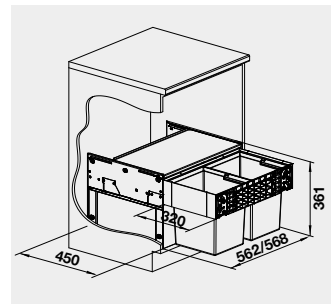

SELECT II Compact 60/2

526 207

8-160

6 750

- zkrácená verze pro instalaci filtrační sady

- kvalitní plnovýsuv
- nosnost 50 kg
- tlumený dojezd