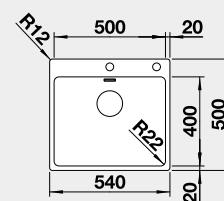

Výřez: 575 x 490 mm, R15
Hloubka dřezu: 125/185 mm, R42

60 cm rozměr skříňky

BLANCO ANDANO 400-IF/A

IF – plochý okraj

Materiál Obj. číslo MOC s DPH Akční cena v Kč

nerez hedvábný lesk 525 244 12-230 **11 050**

s excentrickým ovládáním

PushControl

Výřez: 430 x 490 mm, R15
Hloubka dřezu: 190 mm, R22

45 cm rozměr skříňky

BLANCO NEREZ - IF/A – plochý okraj

BLANCO ANDANO 500-IF/A

IF – plochý okraj

Materiál Obj. číslo MOC s DPH Akční cena v Kč

nerez hedvábný lesk 525 245 15-070 **13 670**

s excentrickým ovládáním

PushControl

Výřez: 530 x 490 mm, R15
Hloubka dřezu: 190 mm, R22

60 cm rozměr skříňky

BLANCO ANDANO 340/340-IF/A

IF – plochý okraj

Materiál Obj. číslo MOC s DPH Akční cena v Kč