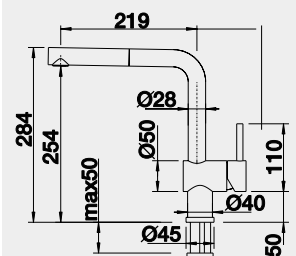

BLANCO SMĚŠOVACÍ BATERIE

LINUS	Barva	Obj. číslo	MOC s DPH	Akční cena v Kč

LINUS chrom	514 019	9-070	7 060
LINUS černá matná	525 806	11-300	10 200
NOVINKA LINUS saténově zlatá	526 683	8-580	7 940
LINUS SILGRANIT®-Look:		10-660	8 520
LINUS černá	526 149		
LINUS antracit	516 698		
LINUS šedá skála	518 814		
LINUS aluminium	516 699		
LINUS bílá	516 702		
LINUS jasmín	516 703		
LINUS tartufo	517 622		
LINUS kávová	516 707		

LINUS-S – vyťahovací koncovka	Barva	Obj. číslo	MOC s DPH	Akční cena v Kč

LINUS-S chrom	512 402	10-570	7 430
LINUS-S černá matná	525 807	13-100	11 860
NOVINKA LINUS-S saténově zlatá	526 684	9-560	8 830
LINUS-S SILGRANIT®-Look:		11-470	9 830
LINUS-S černá	526 148		
LINUS-S antracit	516 688		
LINUS-S šedá skála	518 813		
LINUS-S aluminium	516 689		
LINUS-S bílá	516 692		
LINUS-S jasmín	516 693		
LINUS-S tartufo	517 621		
LINUS-S kávová	516 697		

LINEE, LINEE-S – vyťahovací koncovka	barva	Obj. číslo	MOC s DPH	Akční cena v Kč

LINEE chrom	517 594	10-660	8 280
LINEE-S chrom	517 591	12-600	9 790
LINEE-S Nerez masiv hedvábný lesk	517 593	21-290	20 290
LINEE SILGRANIT®-Look:		14-600	12 210
LINEE-S černá	526 171		
LINEE-S antracit	518 438		
LINEE-S šedá skála	518 804		
LINEE-S aluminium	518 439		
LINEE-S bílá	518 441		
LINEE-S jasmín	518 442		
LINEE-S tartufo	518 446		
LINEE-S kávová	518 445		

AVONA, AVONA-S – vyťahovací koncovka	Barva	Obj. číslo	MOC s DPH	Akční cena v Kč

AVONA chrom	521 267	10-070	7 090
AVONA-S chrom	521 277	12-010	9 180
AVONA-S SILGRANIT®-Look:		14-360	11 280
AVONA-S černá	526 170		
AVONA-S antracit	521 278		
AVONA-S šedá skála	521 285		
AVONA-S aluminium	521 279		
AVONA-S bílá	521 280		
AVONA-S jasmín	521 281		
AVONA-S tartufo	521 283		
AVONA-S kávová	521 284		

Směšovací baterie,
dávkovače saponátu