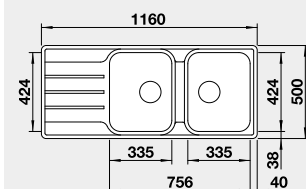

Materiál	Obj. číslo	MOC s DPH	Akční cena v Kč
nerez kartáčovaný	523 032	7-360	6 690

Výřez: 980 x 480 mm, R15
Hloubka dřezu: 205/145 mm

60 cm rozměr skříňky

BLANCO LEMIS 8 S-IF

 IF – plochý okraj

Materiál	Obj. číslo	MOC s DPH	Akční cena v Kč
nerez kartáčovaný	523 036	8-380	7 640

Výřez: 1140 x 480 mm, R15
Hloubka dřezu: 205/205 mm

80 cm rozměr skříňky

BLANCO NEREZ- IF – plochý okraj

BLANCO CLASSIMO 45 S-IF

IF – plochý okraj

Materiál Obj. číslo MOC s DPH Akční cena v Kč

nerez kartáčovaný 525 330 8-970 **7 990**
s excentrickým ovládaním
PushControl

Výřez: 840 x 480, R15
Hloubka dřezu: 205 mm

45 cm rozměr skříňky

BLANCO CLASSIMO XL 6 S-IF

IF – plochý okraj

Materiál Obj. číslo MOC s DPH Akční cena v Kč

nerez kartáčovaný 525 327 10-590 **9 460**
s excentrickým ovládaním
PushControl