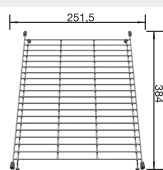

MULTIFUNKČNÍ koš na nádobí s odjímatelným stojanem na talíře

Obj. číslo	MOC s DPH	Akční cena v Kč
507 829	2-930	2 250