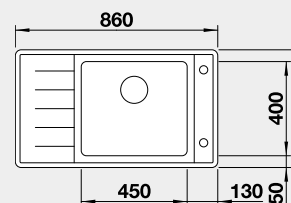

Výřez: 840 x 480, R15
Hloubka dřezu: 205/205 mm

80 cm rozměr skříňky

BLANCO ANDANO XL 6 S-IF Compact - s excentrem a miskou Materiál

IF – plochý okraj

nerez hedvábný lesk - PRAVÝ 523 001 22-040 **16 410**

nerez hedvábný lesk - LEVÝ 523 002 22-040 **16 410**

strana se určuje podle vaničky

Výřez: 836 x 476 mm, R15
Hloubka dřezu: 210 mm

60 cm rozměr skříňky

BLANCO ANDANO XL 6 S-IF - s excentrem a miskou Materiál