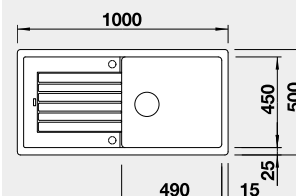

BLANCO SILGRANIT®

BLANCO ZIA 40 S

- lze použít excentrické ovládání 217 163
Montáž shora

Barva	Obj. číslo	MOC s DPH	Akční cena v Kč
černá	526 006	7-990	6 790
antracit	516 918		
aluminium	516 919		
bílá	516 922		
jasmín	516 923		
běžová champagne	516 924		
kávová	516 927		

Výřez: 595 x 480 mm, R15
Hloubka dřezu: 190 mm

40 cm rozměr skříňky

BLANCO ZIA 45 S Compact

- lze použít excentrické ovládání 217 163
Montáž shora

Barva	Obj. číslo	MOC s DPH	Akční cena v Kč
černá	526 009	6-930	6 190
antracit	524 721		
aluminium	524 723		
bílá	524 725		
jasmín	524 726		
běžová champagne	524 727		
kávová	524 730		

Výřez: 660 x 480 mm, R15
Hloubka dřezu: 190 mm

45 cm rozměr skříňky

BLANCO ZIA 45 S

- lze použít excentrické ovládání 118 979
Montáž shora

Barva	Obj. číslo	MOC s DPH	Akční cena v Kč
černá	526 013	8-240	7 490
antracit	514 732		
aluminium	514 725		
bílá	514 726		
jasmín	514 727		
běžová champagne	514 728		
kávová	515 070		

Výřez: 760 x 480 mm, R15
Hloubka dřezu: 190 mm

45 cm rozměr skříňky

BLANCO ZIA 5 S

- lze použít excentrické ovládání 217 163
Montáž shora

Barva	Obj. číslo	MOC s DPH	Akční cena v Kč
černá	526 016	8-510	7 110
antracit	520 511		
aluminium	520 513		
bílá	520 515		
jasmín	520 516		
běžová champagne	520 517		
kávová	520 519		

Výřez: 840 x 480 mm, R15
Hloubka dřezu: 190 mm

50 cm rozměr skříňky

BLANCO ZIA XL 6 S Compact

- lze použít excentrické ovládání 118 979
Montáž shora

Barva	Obj. číslo	MOC s DPH	Akční cena v Kč
černá	526 019	8-490	7 640
antracit	523 273		
aluminium	523 275		
bílá	523 277		
jasmín	523 278		
běžová champagne	523 279		
kávová	523 282		

Výřez: 760 x 480 mm, R15
Hloubka dřezu: 190 mm

60 cm rozměr skříňky

BLANCO ZIA XL 6 S

- lze použít excentrické ovládání 118 979
Montáž shora

Barva	Obj. číslo	MOC s DPH	Akční cena v Kč
černá	526 024	10-730	8 470
antracit	517 568		
aluminium	517 569		
bílá	517 571		
jasmín	517 572		
běžová champagne	517 573		
kávová	517 577