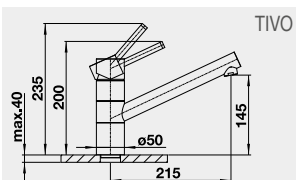

TIVO-S – výsuvná sprcha s přepínáním	Barva	Obj. číslo	MOC s DPH	Akční cena v Kč
	TIVO chrom	517 599	6-890	5 420
	TIVO-S chrom	517 648	8-730	6 770
	TIVO-S SILGRANIT®-Look:		10-860	8 430
	TIVO-S černá	526 279		
	TIVO-S antracit	517 610		
	TIVO-S šedá skála	518 798		
	TIVO-S aluminium	517 611		
	TIVO-S bílá	517 613		
	TIVO-S jasmín	517 614		
	TIVO-S tartufo	517 619		
TIVO-S kávová	517 618			

PANERA-S – výsuvná sprcha s přepínáním	Barva	Obj. číslo	MOC s DPH	Akční cena v Kč
	PANERA-S nerez kartáčovaný	521 547	27-090	24 570