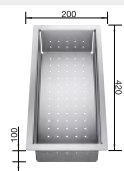

80 cm rozměr skříňky

Dřez: BLANCO ZEROX 500-U Dark Steel, baterie: BLANCO PANERA-S

PŘÍSLUŠENSTVÍ K NEREZOVÝM DŘEZŮM

ANDANO
nerezová miska

Obj. číslo	MOC s DPH	Akční cena v Kč
227 692	1 940	1 420

Z - Style, CLARON, ZEROX
nerezová miska