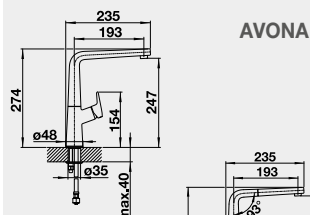

Směšovací baterie,
dávkovače saponátu