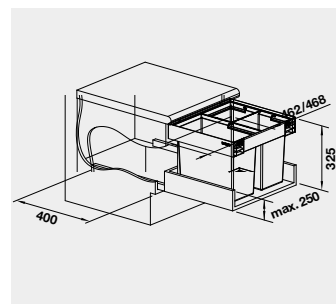

BLANCO FLEXON II LOW 60/3
košový systém do zásuvky

NOVINKA

Materiál

Obj. číslo

MOC
s DPH

Akční cena
v Kč

60 cm rozměr skříňky