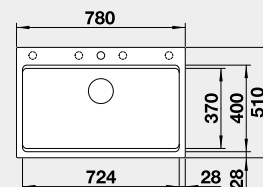

Montáž shora

EXTRA HLUBOKÝ DŘEZ

Barva	Obj. číslo	MOC s DPH	Akční cena v Kč
černá	525 893	17-020	14 290
antracit	525 187		
šedá skála	525 188	beton style	525 302
aluminium	525 189		
bílá	525 191	20-240-	16 420
jasmín	525 192		
tartufo	525 194		
kávová	525 196		

Výřez: 768 x 498 mm, R15
Hloubka dřezu: 220 mm

80 cm rozměr skříňky