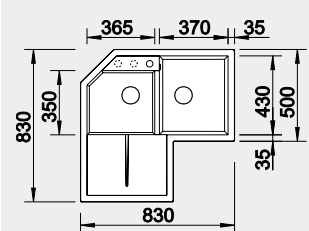

Montáž shora

Barva	Obj. číslo	MOC s DPH	Akční cena v Kč
černá	525 938	15 210	14 300
antracit	515 576		
šedá skála	518 888		
aluminium	515 567		
bílá	515 568		
jasmín	515 569		
tartufo	517 367		
kávová	515 573		

Výřez: podle šablony
Hloubka dřezu: 190/130 mm

90x90 cm rozměr skříňky