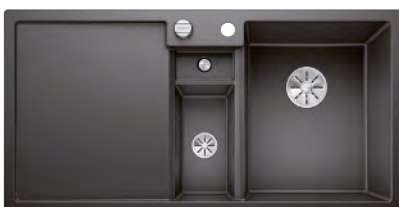

BLANCO COLLECTIS 6 S – s excentrem