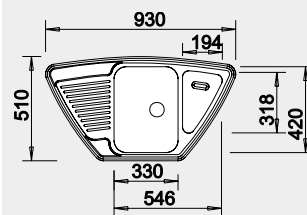

Výřez: 1192 x 482 mm, R15
Hloubka dřezu: 165/165 mm

80 cm rozměr skříňky

BLANCO NEREZ

BLANCO TIPO 9 E s excentrem

NOVINKA

Materiál

Obj. číslo MOC s DPH Akční cena v Kč

nerez přírodní lesk

526 338

6-320

4 080

Montáž shora

Výřez: ppodle šablony
Hloubka dřezu: 160/35 mm

90x90 cm rozměr skříňky

BLANCO DINAS XL 6 S Compact

Materiál