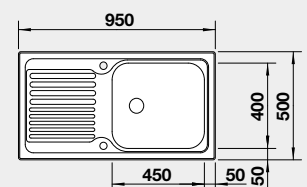

BLANCO NEREZ

BLANCO TIPO 45

Montáž shora

Materiál	Obj. číslo	MOC s DPH	Akční cena v Kč
nerez přírodní lesk	525 320	2-160	1 860

Výřez: 462 x 482 mm, R15
Hloubka dřezu: 160 mm

45 cm rozměr skříňky

BLANCO TIPO 45 S Mini

Montáž shora

Materiál	Obj. číslo	MOC s DPH	Akční cena v Kč
nerez přírodní lesk	516 524	2-560	2 290

Výřez: 587 x 482 mm, R15
Hloubka dřezu: 160 mm

45 cm rozměr skříňky

BLANCO TIPO 45 S Compact

Montáž shora

Materiál	Obj. číslo	MOC s DPH	Akční cena v Kč
nerez přírodní lesk	513 441	2-610	2 530

Výřez: 762 x 482 mm, R15
Hloubka dřezu: 170 mm

45 cm rozměr skříňky

BLANCO TIPO II 6 S

NOVINKA

Montáž shora

Materiál	Obj. číslo	MOC s DPH	Akční cena v Kč
nerez přírodní lesk	526 620	5-960	4 690

Výřez: 982 x 482 mm, R15
Hloubka dřezu: 170/90 mm

60 cm rozměr skříňky

BLANCO TIPO XL 6 S s excentrem

Montáž shora

Materiál	Obj. číslo	MOC s DPH	Akční cena v Kč
nerez přírodní lesk	514 243	6-570	4 630

Výřez: 932 x 482 mm, R15
hloubka dřezu: 180 mm

60 cm rozměr skříňky

BLANCO TIPO 8 S

Montáž shora

Materiál	Obj. číslo	MOC s DPH	Akční cena v Kč
nerez přírodní lesk	511 925	8-140	5 880

Výřez: 1192 x 482 mm, R15
Hloubka dřezu: 165/165 mm

80 cm rozměr skříňky