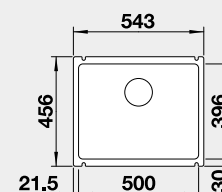

BLANCO KERAMIKA PuraPlus®

BLANCO PANOR 60 - bez excentru

montáž mezi pracovní desky

Barva	Obj. číslo	MOC s DPH	Akční cena v Kč
zářivě bílá s 1 otvorem	514 486	18 770	15 890
zářivě bílá se 2 otvory	514 501	18 770	15 890

Hloubka dřezu: 190 mm

60 cm rozměr skříňky

BLANCO ETAGON 6 - s táhlem - s nerezovými pojezdy

montáž shora **EXTRA HLUBOKÝ DŘEZ**

Barva	Obj. číslo	MOC s DPH	Akční cena v Kč
černá	525 162	23 140	19 880
basalt	525 161		
zářivě bílá	525 156		
magnolie lesklá	525 157		

Výřez: 562 x 488 mm, R15
Hloubka dřezu: 220 mm

60 cm rozměr skříňky

BLANCO PALONA 6 - s táhlem

montáž shora

Barva	Obj. číslo	MOC s DPH	Akční cena v Kč
černá	524 738	17 240	15 100
basalt	524 737		
zářivě bílá	524 731		
magnolie lesklá	524 732		

Výřez: 592 x 488 mm, R15
Hloubka dřezu: 190 mm

60 cm rozměr skříňky

BLANCO SUBLINE 375-U - bez táhla

Montáž pod pracovní desku

Barva	Obj. číslo	MOC s DPH	Akční cena v Kč
černá	523 732	17 470	12 630
basalt	523 731		
zářivě bílá	523 726		
magnolie lesklá	523 727		

Výřez: 364 x 386 mm, R15
Hloubka dřezu: 185 mm

45 cm rozměr skříňky

BLANCO SUBLINE 500-U - bez táhla

Montáž pod pracovní desku

Barva	Obj. číslo	MOC s DPH	Akční cena v Kč
černá	523 740	17 800	13 790
basalt	523 739		
zářivě bílá	523 733		
magnolie lesklá	523 734		

Výřez: 490 x 386 mm, R15
Hloubka dřezu: 185 mm

60 cm rozměr skříňky

BLANCO ETAGON 500-U - bez táhla - s nerezovými pojezdy

Montáž pod pracovní desku

Barva	Obj. číslo	MOC s DPH	Akční cena v Kč
černá	525 155	21 020	18 990
basalt	525 154		
zářivě bílá	525 149		
magnolie lesklá	525 150		

Výřez: 490 x 386 mm, R15
Hloubka dřezu: 200 mm

60 cm rozměr skříňky