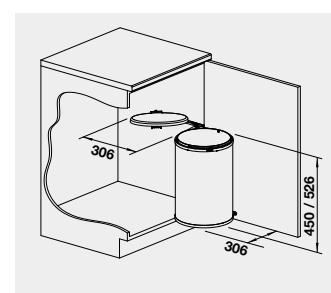

SINGOLO XL

526 377

2-370

2 140

- montáž na dvířka