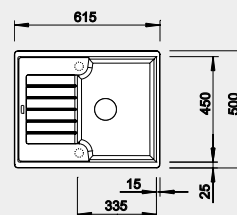

- lze použít excentrické ovládání 217 163
Montáž shora

Barva	Obj. číslo	MOC s DPH	Akční cena v Kč
černá	526 006	7-990	6 790
antracit	516 918		
aluminium	516 919		
bílá	516 922		
jasmín	516 923		
běžová champagne	516 924		
kávová	516 927		

Výřez: 595 x 480 mm, R15
Hloubka dřezu: 190 mm

40 cm rozměr skříňky