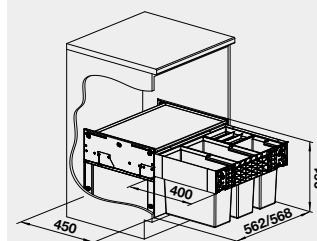

SELECT II 60/4

526 206 8-540 **6 990**

- kvalitní plnovýsuv
- nosnost 50 kg
- tlumený dojezd