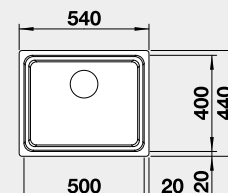

Výřez: 735 x 430 mm, R15
Hloubka dřezu: 190/190 mm, R22

BLANCO ETAGON 500-IF - s nerezovými pojedy **Materiál** Obj. číslo MOC s DPH Akční cena v Kč

hedvábný lesk
bez táhla

521 840 16-950 **13 650**

60 cm rozměr skříňky