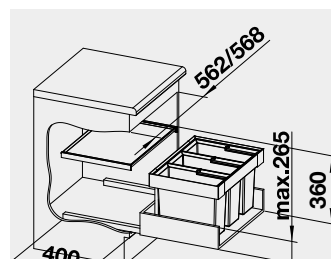

FLEXON II 60/3

521 472 5-240

3 990