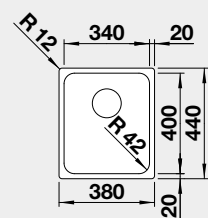

Materiál

- nerez kartáčovaný

Obj. číslo MOC s DPH Akční cena v Kč

526 115 6-680 **5 890**

Výřez: 340 x 400 mm, R42
Hloubka dřezu: 185 mm, R42

40 cm rozměr skříňky