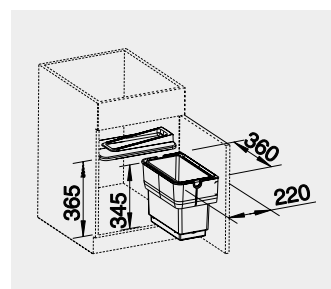

BLANCO SINGOLO

Materiál

Obj. číslo

MOC s DPH

Akční cena v Kč

45 – 60 cm rozměr skříňky

SINGOLO

512 880

1-810

1 690

- montáž na dvířka