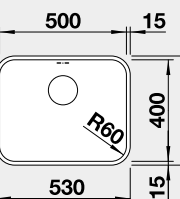

Materiál

- nerez kartáčovaný
  bez táhla
- nerez kartáčovaný
  s táhlem

Obj. číslo MOC s DPH Akční cena v Kč

518 205 7-270 **5 560**

518 206 8-040 **6 140**

Výřez: 500 x 400 mm, R60
Hloubka dřezu: 175 mm, R60

60 cm rozměr skříňky