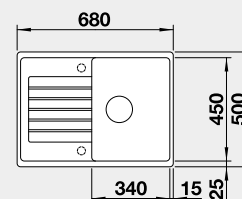

BLANCO SILGRANIT®

BLANCO ZIA 40 S

- lze použít excentrické ovládání 217 163
Montáž shora

Barva	Obj. číslo	MOC s DPH	Akční cena v Kč
černá	526 006	7-990	6 790
antracit	516 918		
aluminium	516 919		
bílá	516 922		
jasmín	516 923		
běžová champagne	516 924		
kávová	516 927		

Výřez: 595 x 480 mm, R15
Hloubka dřezu: 190 mm

40 cm rozměr skříňky

BLANCO ZIA 45 S Compact

- lze použít excentrické ovládání 217 163
Montáž shora

Barva	Obj. číslo	MOC s DPH	Akční cena v Kč
černá	526 009	6-930	6 190
antracit	524 721		
aluminium	524 723		
bílá	524 725		
jasmín	524 726		
běžová champagne	524 727		
kávová	524 730		

Výřez: 660 x 480 mm, R15
Hloubka dřezu: 190 mm

45 cm rozměr skříňky

BLANCO ZIA 45 S

- lze použít excentrické ovládání 118 979
Montáž shora

Barva	Obj. číslo	MOC s DPH	Akční cena v Kč
černá	526 013	8-240	7 490
antracit	514 732		
aluminium	514 725		
bílá	514 726		
jasmín	514 727		
běžová champagne	514 728		
kávová	515 070		

Výřez: 760 x 480 mm, R15
Hloubka dřezu: 190 mm

45 cm rozměr skříňky

BLANCO ZIA 5 S

- lze použít excentrické ovládání 217 163
Montáž shora

Barva	Obj. číslo	MOC s DPH	Akční cena v Kč
černá	526 016	8-510	7 110
antracit	520 511		
aluminium	520 513		
bílá	520 515		
jasmín	520 516		
běžová champagne	520 517		
kávová	520 519		

Výřez: 840 x 480 mm, R15
Hloubka dřezu: 190 mm

50 cm rozměr skříňky

BLANCO ZIA XL 6 S Compact

- lze použít excentrické ovládání 118 979
Montáž shora

Barva	Obj. číslo	MOC s DPH	Akční cena v Kč
černá	526 019	8-490	7 640
antracit	523 273		
aluminium	523 275		
bílá	523 277		
jasmín	523 278		
běžová champagne	523 279		
kávová	523 282		

Výřez: 760 x 480 mm, R15
Hloubka dřezu: 190 mm

60 cm rozměr skříňky

BLANCO ZIA XL 6 S

- lze použít excentrické ovládání 118 979
Montáž shora

Barva	Obj. číslo	MOC s DPH	Akční cena v Kč
černá	526 024	10-730	8 470
antracit	517 568		
aluminium	517 569		
bílá	517 571		
jasmín	517 572		
běžová champagne	517 573		
kávová	517 577