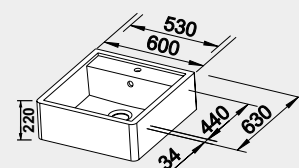

Hloubka dřezu: 190 mm

60 cm rozměr skříňky

BLANCO ETAGON 6 - s táhlem - s nerezovými pojezdy

 montáž shora **EXTRA HLUBOKÝ DŘEZ**

Barva	Obj. číslo	MOC s DPH	Akční cena v Kč
černá	525 162	23 140	19 880
basalt	525 161		
zářivě bílá	525 156		
magnolie lesklá	525 157		