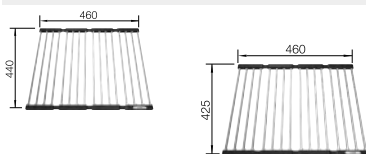

Obj. číslo	MOC s DPH	Akční cena v Kč
238 482	2-590	2 290

460 x 425 mm
- vhodná pro dřezy šíře 400 mm

238 483	2-590	2 290

460 x 440 mm
- vhodné pro dřezy šíře 420 mm