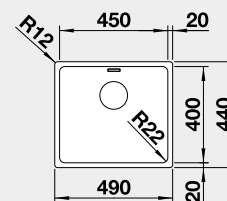

Výřez: 430 x 430 mm, R15
Hloubka dřezu: 190 mm, R22

BLANCO ANDANO 450-IF **Materiál** Obj. číslo MOC s DPH Akční cena v Kč

hedvábný lesk
bez táhla

522 961 10-200 **8 880**

50 cm rozměr skříňky

IF – plochý okraj