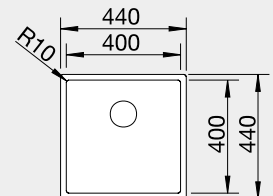

Montáž pod pracovní desku

Materiál

Durinox®

Obj. číslo MOC s DPH Akční cena v Kč

523 385 21 650 **17 840**

Výřez: 400 x 400 mm, R10
Hloubka dřezu: 190 mm, R10

45 cm rozměr skříňky