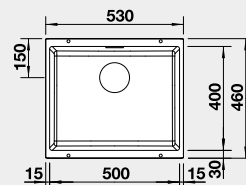

Montáž pod pracovní desku

Barva	Obj. číslo	MOC s DPH	Akční cena v Kč
černá	525 995	10-070-	8 890
antracit	523 432		
šedá skála	523 433		
aluminium	523 434		
bílá	523 436		
jasmín	523 437		
běžová champagne	523 438		
tartufo	523 439		
kávová	523 441		

Výřez: 500 x 400 mm, R10
Hloubka dřezu: 190 mm

60 cm rozměr skříňky