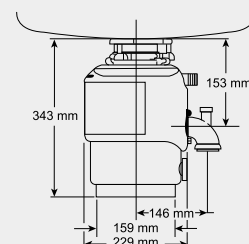

Obj. číslo MOC s DPH Akční cena v Kč

513 448 29-190 **21 800**

- trojnásobný drtící systém
- odtoková armatura na bezproblémové propojení s jakýmkoliv typem dřezu
- součást balení: Pneuspínač v provedení chrom
- auto-reverzní chod
- 6-letá záruka