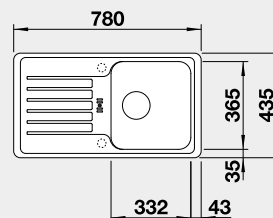

BLANCO SILGRANIT®

BLANCO RIONA 45

- lze použít excentrické ovládání 217 163
Montáž shora

Barva	Obj. číslo	MOC s DPH	Akční cena v Kč
černá	526 095	6-760	5 890
antracit	521 396		
aluminium	521 397		
bílá	521 398		
jasmín	521 399		
béžová champagne	521 400		
kávová	521 401		

Výřez: podle šablony
Hloubka dřezu: 190 mm

45 cm rozměr skříňky

BLANCO NAYA 5

NOVINKA

Montáž shora

Barva	Obj. číslo	MOC s DPH	Akční cena v Kč
černá	526 578	7-340	6 780
antracit	526 579		
šedá skála	526 580		
aluminium	526 581		
bílá	526 582		
jasmín	526 583		
tartufo	526 584		
kávová	526 585		

Výřez: 495 x 490 mm R15
Hloubka dřezu: 200 mm

50 cm rozměr skříňky

BLANCO FAVUM 45 S

- lze použít excentrické ovládání 118 979
Montáž shora

Barva	Obj. číslo	MOC s DPH	Akční cena v Kč
černá	526 081	6-790	5 970
antracit	524 227		
aluminium	524 228		
bílá	524 229		
jasmín	524 230		
kávová	524 232		

Výřez: 840 x 415 mm R15
Hloubka dřezu: 180 mm

45 cm rozměr skříňky

BLANCO FAVUM XL 6 S

- lze použít excentrické ovládání 118 979
Montáž shora

Barva	Obj. číslo	MOC s DPH	Akční cena v Kč
černá	526 082	7-930	6 950
antracit	524 233		
aluminium	524 234		
bílá	524 235		
jasmín	524 236		
kávová	524 238		

Výřez: 840 x 415 mm, R15
Hloubka dřezu: 180 mm

60 cm rozměr skříňky

BLANCO FAVOS mini

- lze použít excentrické ovládání 118 979
Montáž shora

Barva	Obj. číslo	MOC s DPH	Akční cena v Kč
černá	526 078	6-920	5 550
antracit	518 186		
aluminium	518 184		
bílá	521 404		
jasmín	521 405		
kávová	518 188		

Výřez: 762 x 417 mm, R15
Hloubka dřezu: 180 mm

45 cm rozměr skříňky

BLANCO FAVOS 6 S

Montáž shora

Barva	Obj. číslo	MOC s DPH	Akční cena v Kč
černá	526 080	8-240	6 880
antracit	519 075		
aluminium	519 076		
bílá	521 416		
jasmín	521 417		
kávová	519 079		

Výřez: 842 x 417 mm R15
Hloubka dřezu: 180/78 mm

60 cm rozměr skříňky