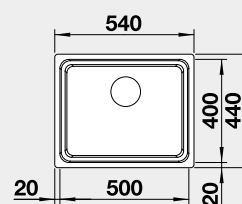

Materiál

nerez hedvábný lesk
bez táhla

Obj. číslo MOC s DPH Akční cena v Kč

521 841 15-350 **12 150**

Výřez: 500 x 400 mm, R35
Hloubka dřezu: 190 mm, R35/25

60 cm rozměr skříňky

BLANCO ETAGON 700-U - s nerezovými pojedy