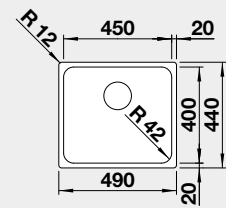

BLANCO NEREZ - U – montáž pod pracovní desku

BLANCO SOLIS 450-U

Montáž pod pracovní desku

Materiál nerez kartáčovaný
Obj. číslo 526 120
MOC s DPH 7-810
Akční cena v Kč 6 920

Výřez: 450 x 400 mm, R42
Hloubka dřezu: 185 mm, R42

50 cm rozměr skříňky

BLANCO SOLIS 500-U

Montáž pod pracovní desku

Materiál nerez kartáčovaný
Obj. číslo 526 122
MOC s DPH 8-160
Akční cena v Kč 7 230

Výřez: 500 x 400 mm, R42
Hloubka dřezu: 185 mm, R42

60 cm rozměr skříňky

BLANCO ANDANO 400-U

Montáž pod pracovní desku

Materiál nerez hedvábný lesk bez táhla
Obj. číslo 522 959
MOC s DPH 8-740
Akční cena v Kč 7 220

Výřez: 400 x 400 mm, R22
Hloubka dřezu: 190 mm, R22

45 cm rozměr skříňky

BLANCO ANDANO 450-U

Montáž pod pracovní desku

Materiál nerez hedvábný lesk bez táhla
Obj. číslo 522 963
MOC s DPH 10-260
Akční cena v Kč 8 340

Výřez: 450 x 400 mm, R22
Hloubka dřezu: 190 mm, R22

50 cm rozměr skříňky

BLANCO ANDANO 500-U

Montáž pod pracovní desku

Materiál nerez hedvábný lesk bez táhla
Obj. číslo 522 967
MOC s DPH 11-220
Akční cena v Kč 9 280

Výřez: 500 x 400 mm, R22
Hloubka dřezu: 190 mm, R22

60 cm rozměr skříňky

BLANCO ANDANO 340/180-U

Montáž pod pracovní desku

Materiál nerez hedvábný lesk PRAVÝ bez táhla
Obj. číslo 522 977
MOC s DPH 16-880
Akční cena v Kč 13 990
nerez hedvábný lesk LEVÝ bez táhla
Obj. číslo 522 979
MOC s DPH 16-880
Akční cena v Kč 13 990

stranu určuje větší vanička

Výřez: 545 x 400 mm, R22
Hloubka dřezu: 190/130 mm, R22

60 cm rozměr skříňky