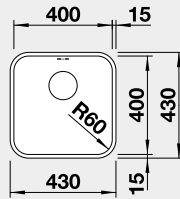

Materiál

- nerez kartáčovaný
  bez táhla
- nerez kartáčovaný
  s táhlem

Obj. číslo MOC s DPH Akční cena v Kč

518 201 5-470 **4 390**

518 202 6-250 **5 090**

Výřez: 400 x 400 mm, R60
Hloubka dřezu: 175 mm, R60

45 cm rozměr skříňky