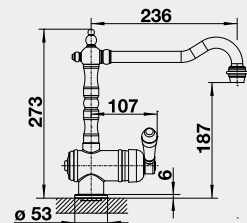

NOVINKA

Barva	Obj. číslo	MOC s DPH	Akční cena v Kč
chrom	515 990	10-660	8 770
broušená mosaz	520 787	11-910	9 660
saténová zlatá	526 688	10-770	9 960