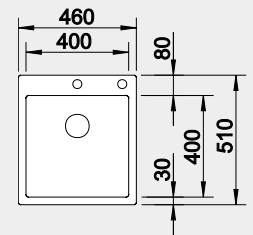

Výřez: 530 x 430 mm, R10
Hloubka dřezu: 190 mm, R10

60 cm rozměr skříňky

BLANCO CLARON 400-IF/A

IF – plochý okraj

Materiál

Durinox®

s excentrickým ovládáním
PushControl 

Obj. číslo MOC s DPH Akční cena v Kč

523 392 30 490 **24 660**

Výřez: 440 x 490 mm, R10
Hloubka dřezu: 190 mm, R10

45 cm rozměr skříňky

BLANCO CLARON 500-IF/A

IF – plochý okraj

Materiál

Durinox®

s excentrickým ovládáním
PushControl 