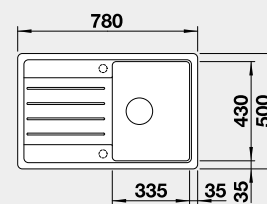

BLANCO SILGRANIT®

BLANCO LEGRA 6

- lze použít excentrické ovládání 217 163
Montáž shora

Barva	Obj. číslo	MOC s DPH	Akční cena v Kč
černá	526 084	8-730	6 790
antracit	523 332		
aluminium	523 333		
bílá	523 334		
jasmín	523 335		
běžová champagne	523 336		
kávová	523 337		

Výřez: 565 x 480 mm, R15
Hloubka dřezu: 190 mm

60 cm rozměr skříňky

BLANCO LEGRA 45 S

- lze použít excentrické ovládání 217 163
Montáž shora

Barva	Obj. číslo	MOC s DPH	Akční cena v Kč
černá	526 083	7-960	6 230
antracit	522 201		
aluminium	522 202		
bílá	522 203		
jasmín	522 204		
běžová champagne	522 205		
kávová	522 206		

Výřez: 760 x 480 mm, R15
Hloubka dřezu: 190 mm

45 cm rozměr skříňky

BLANCO LEGRA 6 S Compact

- lze použít excentrická armatura 217 835
Montáž shora

Barva	Obj. číslo	MOC s DPH	Akční cena v Kč
černá	526 085	8-930	7 630
antracit	521 302		
aluminium	521 303		
bílá	521 304		
jasmín	521 305		
běžová champagne	521 306		
kávová	521 307		

Výřez: 760 x 480 mm, R15
Hloubka dřezu: 190 mm

60 cm rozměr skříňky

BLANCO LEGRA XL 6 S

- lze použít excentrické ovládání 217 163
Montáž shora

Barva	Obj. číslo	MOC s DPH	Akční cena v Kč
černá	526 087	8-160	7 290
antracit	523 326		
aluminium	523 327		
bílá	523 328		
jasmín	523 329		
běžová champagne	523 330		
kávová	523 331		

Výřez: 840 x 480 mm, R15
Hloubka dřezu: 190 mm

60 cm rozměr skříňky

BLANCO LEGRA 6 S

Montáž shora

Barva	Obj. číslo	MOC s DPH	Akční cena v Kč
černá	526 086	9-060	8 080
antracit	522 207		
aluminium	522 208		
bílá	522 209		
jasmín	522 210		
běžová champagne	522 211		
kávová	522 212		

Výřez: 980 x 480 mm, R15
Hloubka dřezu: 190/120 mm

60 cm rozměr skříňky

BLANCO LEGRA 8 S

- lze použít excentrické ovládání 118 979
Montáž shora

Barva	Obj. číslo	MOC s DPH	Akční cena v Kč
černá	526 088	9-290	8 190
antracit	523 163		
aluminium	523 164		
bílá	523 165		
jasmín	523 166		
kávová	523 168		

Výřez: 1140 x 480 mm, R15
Hloubka dřezu: 190/190 mm

80 cm rozměr skříňky

SILGRANIT®