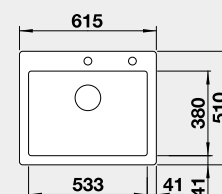

montáž shora

Barva	Obj. číslo	MOC s DPH	Akční cena v Kč
černá	524 738	17 240	15 100
basalt	524 737		
zářivě bílá	524 731		
magnolie lesklá	524 732		

Výřez: 592 x 488 mm, R15
Hloubka dřezu: 190 mm

60 cm rozměr skříňky