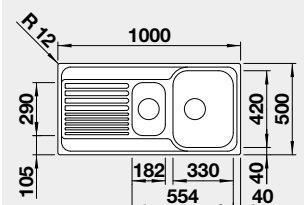

45 cm, 60 cm rozměr skříňky
DANA 45; DANA 6

BLANCO NEREZ

BLANCO TIPO 45

 Montáž shora

Materiál	Obj. číslo	MOC s DPH	Akční cena v Kč
nerez přírodní lesk	525 320	2-160	1 860

Výřez: 462 x 482 mm, R15
Hloubka dřezu: 160 mm

BLANCO TIPO 45 S Compact

 Montáž shora

Materiál	Obj. číslo	MOC s DPH	Akční cena v Kč
nerez přírodní lesk	513 441	2-610	2 530

Výřez: 762 x 482 mm, R15
Hloubka dřezu: 170 mm

45 cm rozměr skříňky

BLANCO TIPO II 6 S

NOVINKA

 Montáž shora

Materiál	Obj. číslo	MOC s DPH	Akční cena v Kč
nerez přírodní lesk	526 620	5-960	4 690

Výřez: 982 x 482 mm, R15
Hloubka dřezu: 170/90 mm

60 cm rozměr skříňky

BLANCO TIPO XL 6 S s excentrem

Výřez: 1192 x 482 mm, R15
Hloubka dřezu: 165/165 mm

80 cm rozměr skříňky

BLANCO NEREZ

BLANCO TIPO 9 E s excentrem

NOVINKA

Materiál

Obj. číslo MOC s DPH Akční cena v Kč

nerez přírodní lesk