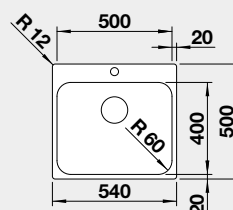

nerez kartáčovaný s táhlem / se 2 otvory 526 353 8-730 **7 860**

Výřez: 430 x 490 mm, R15
Hloubka dřezu: 175 mm, R60

45 cm rozměr skříňky

BLANCO SUPRA 500-IF/A

IF – plochý okraj

Materiál Obj. číslo MOC s DPH Akční cena v Kč

nerez kartáčovaný bez táhla / s 1 otvorem 526 354 8-950 **8 100**

nerez kartáčovaný s táhlem / se 2 otvory 526 355 9-630 **8 690**

Výřez: 530 x 490 mm, R15
Hloubka dřezu: 175 mm, R60

60 cm rozměr skříňky