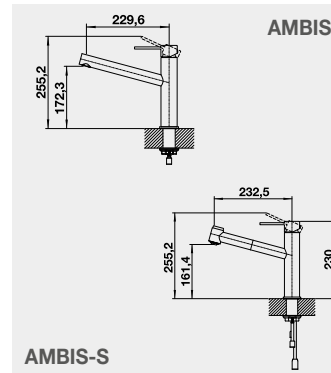

AMBIS, AMBIS-S – výsuvná sprcha s
přepínáním

Barva	Obj. číslo	MOC s DPH	Akční cena v Kč
AMBIS nerez kartáčovaný	523 118	7 810	6 590
AMBIS-S nerez kartáčovaný	523 119	11 670	9 050

CANDOR, CANDOR-S – vytahovací koncovka