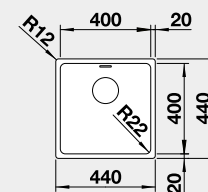

60 cm rozměr skříňky

BLANCO NEREZ - IF – plochý okraj

BLANCO ANDANO 400-IF **Materiál** Obj. číslo MOC s DPH Akční cena v Kč

hedvábný lesk
bez táhla

522 957 9-630 **8 390**

45 cm rozměr skříňky

IF – plochý okraj