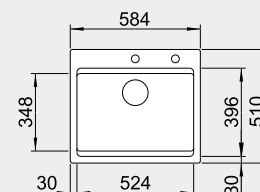

BLANCO KERAMIKA PuraPlus®

BLANCO PANOR 60 - bez excentru

montáž mezi pracovní desky

Barva	Obj. číslo	MOC s DPH	Akční cena v Kč
zářivě bílá s 1 otvorem	514 486	18 770	15 890
zářivě bílá se 2 otvory	514 501	18 770	15 890

Hloubka dřezu: 190 mm

60 cm rozměr skříňky

BLANCO ETAGON 6 - s táhlem - s nerezovými pojezdy

montáž shora **EXTRA HLUBOKÝ DŘEZ**

Barva	Obj. číslo	MOC s DPH	Akční cena v Kč
černá	525 162	23 140	19 880
basalt	525 161		
zářivě bílá	525 156		
magnolie lesklá	525 157		

Výřez: 562 x 488 mm, R15
Hloubka dřezu: 220 mm

60 cm rozměr skříňky

BLANCO PALONA 6 - s táhlem

montáž shora

Barva	Obj. číslo	MOC s DPH	Akční cena v Kč
černá	524 738	17 240	15 100
basalt	524 737		
zářivě bílá	524 731		
magnolie lesklá	524 732		

Výřez: 592 x 488 mm, R15
Hloubka dřezu: 190 mm

60 cm rozměr skříňky

BLANCO SUBLINE 375-U - bez táhla

Montáž pod pracovní desku

Barva	Obj. číslo	MOC s DPH	Akční cena v Kč
černá	523 732	17 470	12 630
basalt	523 731		
zářivě bílá	523 726		
magnolie lesklá	523 727		

Výřez: 364 x 386 mm, R15
Hloubka dřezu: 185 mm

45 cm rozměr skříňky

BLANCO SUBLINE 500-U - bez táhla

Montáž pod pracovní desku

Barva	Obj. číslo	MOC s DPH	Akční cena v Kč
černá	523 740	17 800	13 790
basalt	523 739		
zářivě bílá	523 733		
magnolie lesklá	523 734		

Výřez: 490 x 386 mm, R15
Hloubka dřezu: 185 mm

60 cm rozměr skříňky

BLANCO ETAGON 500-U - bez táhla - s nerezovými pojezdy

Montáž pod pracovní desku

Barva	Obj. číslo	MOC s DPH	Akční cena v Kč
černá	525 155	21 020	18 990
basalt	525 154		
zářivě bílá	525 149		
magnolie lesklá	525 150		

Výřez: 490 x 386 mm, R15
Hloubka dřezu: 200 mm

60 cm rozměr skříňky