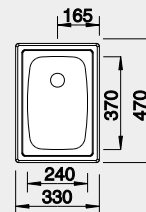

BLANCO NEREZ

BLANCO TOP EE 3x4

Montáž shora

Materiál

nerez přírodní lesk

Obj. číslo MOC s DPH Akční cena v Kč

501 067 1-920 **1 690**

Výřez TOP EE 3x4: 312 x 452 mm, R15
Hloubka dřezu: 150 mm

30 cm rozměr skříňky

BLANCO TOP EE 4x4

Montáž shora

Materiál

nerez přírodní lesk

Obj. číslo MOC s DPH Akční cena v Kč

501 065 2-020 **1 780**

Výřez TOP EE 4x4: 417 x 452 mm, R15
Hloubka dřezu: 150 mm

45 cm rozměr skříňky

BLANCO TOP EZ 8x4

Montáž shora

Materiál

nerez přírodní lesk

Obj. číslo MOC s DPH Akční cena v Kč

500 372 3-100 **2 650**

Výřez: 762 x 417 mm, R 15
Hloubka dřezu: 150/150 mm