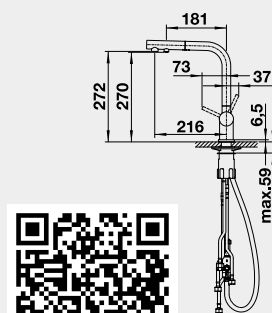

QR kód - montážní návod

FILTR pro třicestné baterie	Obj. číslo	MOC s DPH	Akční cena v Kč