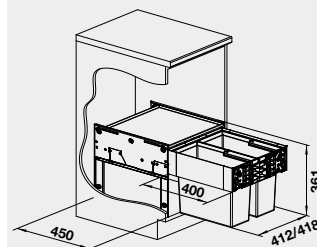

SELECT II 45/2

526 200 7-360 **5 610**

- kvalitní plnovýsuv
- nosnost 50 kg
- tlumený dojezd