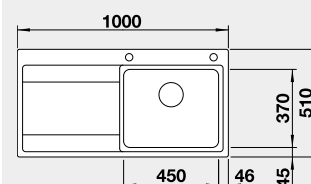

Materiál Obj. číslo MOC s DPH Akční cena v Kč

nerez hedvábný lesk 521 660 24-480 **21 920**
PRAVÝ

s excentrem **nerez hedvábný lesk** 521 659 24-480 **21 920**

LEVÝ s excentrem

strana se určuje podle vaničky

Výřez: 980 x 490 mm, R15
Hloubka dřezu: 196 mm R10

60 cm rozměr skříňky