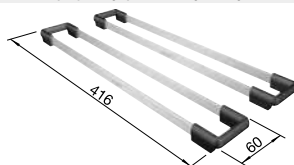

ANDANO, SUPRA, CLARON, ZEROX
nerezové pojizdy pro dřezy šířky 400 mm