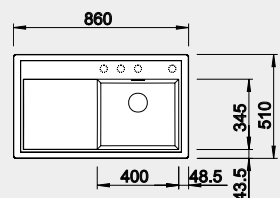

Montáž shora

Barva	Obj. číslo P	MOC s DPH	Akční cena v Kč
černá	526 037	13-930	11 390
antracit	523 781		
šedá skála	523 785		
aluminium	523 786		
bílá	523 788		
jasmín	523 790		
tartufo	523 796		
kávová	523 798		

strana se určuje podle vaničky

Výřez: 840 x 490 mm, R15
Hloubka dřezu: 190 mm

45 cm rozměr skříňky