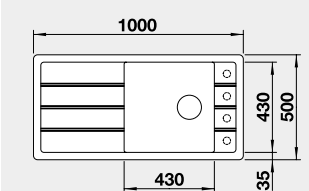

Montáž shora

Barva	Obj. číslo	MOC s DPH	Akční cena v Kč
černá	525 896	13 600	11 590
antracit	524 803		
šedá skála	524 804		
aluminium	524 805		
bílá	524 807		
jasmín	524 808		
tartufo	524 810		
kávová	524 812		

Výřez: 980 x 480 mm R15
Hloubka dřezu: 200 mm

60 cm rozměr skříňky