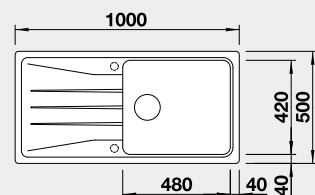

BLANCO SILGRANIT®

BLANCO ZIA 6 S

- lze použít armaturu s excentrickým ovládáním 222 769
Montáž shora

Barva	Obj. číslo	MOC s DPH	Akční cena v Kč
černá	526 021	10-570	9 790
antracit	514 748		
aluminium	514 741		
bílá	514 742		
jasmín	514 743		
béžová champagne	514 744		
kávová	515 072		

Výřez: 980 x 480 mm, R15
Hloubka dřezu: 190/140 mm

60 cm rozměr skříňky

BLANCO ZIA 8 S

- lze použít armaturu s excentrickým ovládáním 221 496
Montáž shora

Barva	Obj. číslo	MOC s DPH	Akční cena v Kč
černá	526 027	10-760	9 730
antracit	515 605		
aluminium	515 596		
bílá	515 597		
jasmín	515 598		
béžová champagne	515 599		
kávová	515 602		

Výřez: 1140 x 480 mm, R15
Hloubka dřezu: 190/190 mm

80 cm rozměr skříňky

BLANCO SONA 45 S

- lze použít excentrické ovládání 217 163
Montáž shora

Barva	Obj. číslo	MOC s DPH	Akční cena v Kč
černá	525 970	9-110	6 930
antracit	519 662		
šedá skála	519 663		
aluminium	519 664		
bílá	519 665		
jasmín	519 666		
tartufo	519 669		
kávová	519 670		

Výřez: 760 x 480 mm, R15
Hloubka dřezu: 190 mm

45 cm rozměr skříňky

BLANCO SONA 5 S

- lze použít excentrické ovládání 217 163
Montáž shora

Barva	Obj. číslo	MOC s DPH	Akční cena v Kč
černá	525 972	10-680	7 990
antracit	519 671		
šedá skála	519 672		
aluminium	519 673		
bílá	519 674		
jasmín	519 675		
tartufo	519 678		
kávová	519 679		

Výřez: 840 x 480 mm, R15
Hloubka dřezu: 190 mm

50 cm rozměr skříňky

BLANCO SONA XL 6 S

- lze použít excentrické ovládání 217 163
Montáž shora

Barva	Obj. číslo	MOC s DPH	Akční cena v Kč
černá	525 977	11-820	9 680
antracit	519 689		
šedá skála	519 690		
aluminium	519 691		
bílá	519 692		
jasmín	519 693		
tartufo	519 696		
kávová	519 697		

Výřez: 980 x 480 mm, R15
Hloubka dřezu: 190 mm

60 cm rozměr skříňky

BLANCO SONA 6 S

- lze použít armaturu s excentrickým ovládáním 217 835
Montáž shora