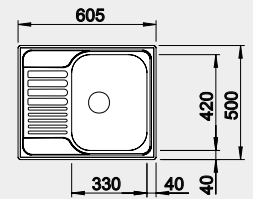

45 cm, 60 cm rozměr skříňky
DANA 45; DANA 6

BLANCO NEREZ

BLANCO TIPO 45

 Montáž shora

Materiál	Obj. číslo	MOC s DPH	Akční cena v Kč
nerez přírodní lesk	525 320	2-160	1 860

Výřez: 462 x 482 mm, R15
Hloubka dřezu: 160 mm

45 cm rozměr skříňky

BLANCO TIPO 45 S Mini

 Montáž shora

Materiál	Obj. číslo	MOC s DPH	Akční cena v Kč
nerez přírodní lesk	516 524	2-560	2 290

Výřez: 587 x 482 mm, R15
Hloubka dřezu: 160 mm

45 cm rozměr skříňky

BLANCO TIPO 45 S Compact

 Montáž shora

Materiál	Obj. číslo	MOC s DPH	Akční cena v Kč
nerez přírodní lesk	513 441	2-610	2 530

Výřez: 762 x 482 mm, R15
Hloubka dřezu: 170 mm

45 cm rozměr skříňky

BLANCO TIPO II 6 S