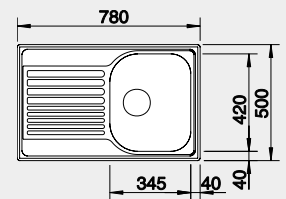

45 cm, 60 cm rozměr skříňky
DANA 45; DANA 6

BLANCO NEREZ

BLANCO TIPO 45

 Montáž shora

Materiál	Obj. číslo	MOC s DPH	Akční cena v Kč
nerez přírodní lesk	525 320	2-160	1 860

Výřez: 462 x 482 mm, R15
Hloubka dřezu: 160 mm

45 cm rozměr skříňky

BLANCO TIPO 45 S Mini

 Montáž shora

Materiál	Obj. číslo	MOC s DPH	Akční cena v Kč
nerez přírodní lesk	516 524	2-560	2 290

Výřez: 587 x 482 mm, R15
Hloubka dřezu: 160 mm

45 cm rozměr skříňky

BLANCO TIPO 45 S Compact

 Montáž shora

Materiál	Obj. číslo	MOC s DPH	Akční cena v Kč
nerez přírodní lesk	513 441	2-610	2 530

Výřez: 762 x 482 mm, R15
Hloubka dřezu: 170 mm

45 cm rozměr skříňky

BLANCO TIPO II 6 S