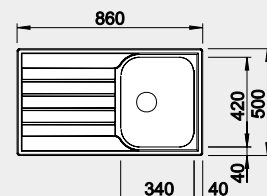

Výřez: 840 x 480 mm, R15
Hloubka dřezu: 190/190 mm

80 cm rozměr skříňky

BLANCO LIVIT 45 S Salto

Materiál

Obj. číslo MOC s DPH Akční cena v Kč

nerez kartáčovaný

514 786

5-820

4 190

Montáž shora

Výřez: 842 x 482 mm, R15
Hloubka dřezu: 155 mm

45 cm rozměr skříňky

BLANCO LIVIT XL 6 S – s excentrem

Materiál

Obj. číslo MOC s DPH Akční cena v Kč

nerez kartáčovaný