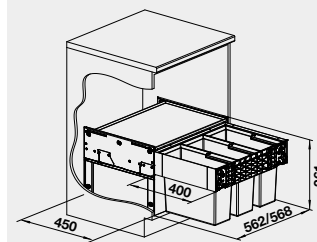

526 204 8-130 **6 080**

- kvalitní plnovýsuv
- nosnost 50 kg
- tlumený dojezd

BLANCO SELECT II 60/4 –
košový systém včetně pojezdů

Materiál

Obj. číslo MOC
s DPH

Akční cena
v Kč

60 cm rozměr skříňky

SELECT II 60/4