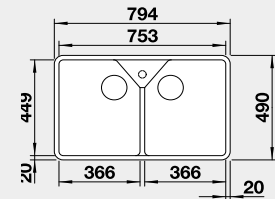

Dřez: BLANCO VILLAE Farmhouse Single, baterie: BLANCO CANDOR-S