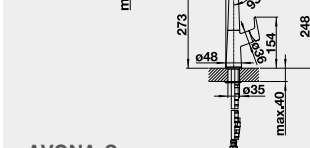

Směšovací baterie,
dávkovače saponátu