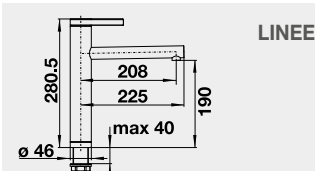

LINEE, LINEE-S – vyťahovací koncovka	barva	Obj. číslo	MOC s DPH	Akční cena v Kč
--------------------------------------	-------	------------	-----------	-----------------

LINEE chrom	517 594	10-660	8 280
LINEE-S chrom	517 591	12-600	9 790
LINEE-S Nerez masiv hedvábný lesk	517 593	21-290	20 290
LINEE SILGRANIT®-Look:		14-600	12 210
LINEE-S černá	526 171		
LINEE-S antracit	518 438		
LINEE-S šedá skála	518 804		
LINEE-S aluminium	518 439		
LINEE-S bílá	518 441		
LINEE-S jasmín	518 442		
LINEE-S tartufo	518 446		
LINEE-S kávová	518 445		