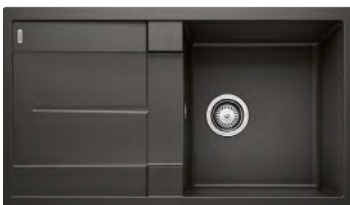

BLANCO METRA 5 S

- lze použít excentrické ovládání 118 979
Montáž shora

Barva	Obj. číslo	MOC s DPH	Akční cena v Kč
černá	525 919	11-790	10 350
antracit	513 212		
šedá skála	518 872		
aluminium	513 204		
bílá	513 205		
jasmín	513 206		
tartufo	517 349		
kávová	515 042		

Výřez: 840 x 480 mm, R15
Hloubka dřezu: 190 mm

50 cm rozměr skříňky