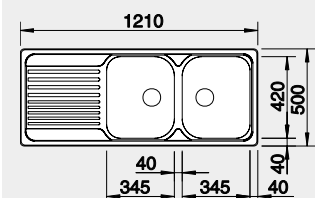

 Montáž shora

Materiál	Obj. číslo	MOC s DPH	Akční cena v Kč
nerez přírodní lesk	514 243	6-570	4 630

Výřez: 932 x 482 mm, R15
hloubka dřezu: 180 mm

60 cm rozměr skříňky

BLANCO TIPO 8 S

 Montáž shora

Materiál	Obj. číslo	MOC s DPH	Akční cena v Kč
nerez přírodní lesk	511 925	8-140	5 880

Výřez: 1192 x 482 mm, R15
Hloubka dřezu: 165/165 mm

80 cm rozměr skříňky

BLANCO NEREZ

BLANCO TIPO 9 E s excentrem

NOVINKA

Materiál

Obj. číslo MOC s DPH Akční cena v Kč

nerez přírodní lesk