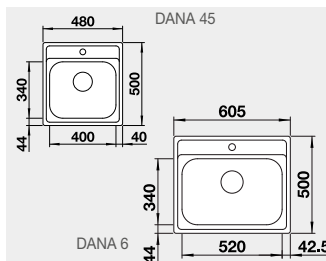

Obj. číslo MOC s DPH Akční cena v Kč

521 007 3-110 **2 390**

Výřez: 842 x 462 mm, R15
Hloubka dřezu: 155 mm

45 cm rozměr skříňky

BLANCO DANA 45

DANA 6

Montáž shora

Materiál

DANA 45

nerez přírodní lesk

Obj. číslo MOC s DPH Akční cena v Kč

525 322 4-080 **3 660**

DANA 6

nerez přírodní lesk

525 323 4-410 **3 890**

Výřez: DANA 45: 462 x 482 mm, R15
Výřez: DANA 6: 587 x 482 mm, R15
Hloubka dřezu: 158 mm

45 cm, 60 cm rozměr skříňky
DANA 45; DANA 6

BLANCO NEREZ

BLANCO TIPO 45

 Montáž shora

Materiál	Obj. číslo	MOC s DPH	Akční cena v Kč
nerez přírodní lesk	525 320	2-160	1 860

Výřez: 462 x 482 mm, R15
Hloubka dřezu: 160 mm

45 cm rozměr skříňky

BLANCO TIPO 45 S Mini

 Montáž shora

Materiál	Obj. číslo	MOC s DPH	Akční cena v Kč
nerez přírodní lesk	516 524	2-560	2 290

Výřez: 587 x 482 mm, R15
Hloubka dřezu: 160 mm

45 cm rozměr skříňky