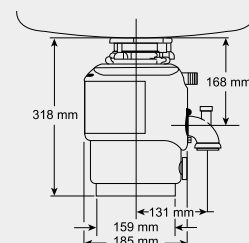

Obj. číslo MOC s DPH Akční cena v Kč

513 452 19-740 **15 990**

- drtící elementy z nerezové oceli, upravené proti případnému zaseknutí
- odtoková armatura na bezproblémové propojení s jakýmkoliv typem dřezu
- součást balení: Pneuspínač v provedení chrom
- 4letá záruka