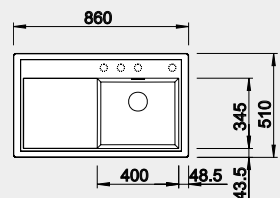

Montáž shora

Barva	Obj. číslo L	MOC s DPH	Akční cena v Kč
černá	526 034	13-930	11 390
antracit	523 850		
šedá skála	523 851		
aluminium	523 852		
bílá	523 854		
jasmín	523 855		
tartufo	523 859		
kávová	523 861		

strana se určuje podle vaničky

Výřez: 840 x 490 mm, R15
Hloubka dřezu: 190 mm

45 cm rozměr skříňky