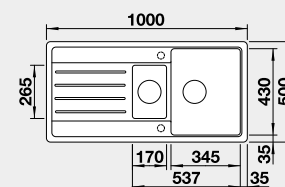

BLANCO SILGRANIT®

BLANCO LEGRA 6

- lze použít excentrické ovládání 217 163
Montáž shora

Barva	Obj. číslo	MOC s DPH	Akční cena v Kč
černá	526 084	8-730	6 790
antracit	523 332		
aluminium	523 333		
bílá	523 334		
jasmín	523 335		
běžová champagne	523 336		
kávová	523 337		

Výřez: 565 x 480 mm, R15
Hloubka dřezu: 190 mm

60 cm rozměr skříňky

BLANCO LEGRA 45 S

- lze použít excentrické ovládání 217 163
Montáž shora

Barva	Obj. číslo	MOC s DPH	Akční cena v Kč
černá	526 083	7-960	6 230
antracit	522 201		
aluminium	522 202		
bílá	522 203		
jasmín	522 204		
běžová champagne	522 205		
kávová	522 206		

Výřez: 760 x 480 mm, R15
Hloubka dřezu: 190 mm

45 cm rozměr skříňky

BLANCO LEGRA 6 S Compact

- lze použít excentrická armatura 217 835
Montáž shora

Barva	Obj. číslo	MOC s DPH	Akční cena v Kč
černá	526 085	8-930	7 630
antracit	521 302		
aluminium	521 303		
bílá	521 304		
jasmín	521 305		
běžová champagne	521 306		
kávová	521 307		

Výřez: 760 x 480 mm, R15
Hloubka dřezu: 190 mm

60 cm rozměr skříňky

BLANCO LEGRA XL 6 S

- lze použít excentrické ovládání 217 163
Montáž shora

Barva	Obj. číslo	MOC s DPH	Akční cena v Kč
černá	526 087	8-160	7 290
antracit	523 326		
aluminium	523 327		
bílá	523 328		
jasmín	523 329		
běžová champagne	523 330		
kávová	523 331		

Výřez: 840 x 480 mm, R15
Hloubka dřezu: 190 mm

60 cm rozměr skříňky

BLANCO LEGRA 6 S

Montáž shora

Barva	Obj. číslo	MOC s DPH	Akční cena v Kč
černá	526 086	9-060	8 080
antracit	522 207		
aluminium	522 208		
bílá	522 209		
jasmín	522 210		
běžová champagne	522 211		
kávová	522 212		

Výřez: 980 x 480 mm, R15
Hloubka dřezu: 190/120 mm

60 cm rozměr skříňky

BLANCO LEGRA 8 S

- lze použít excentrické ovládání 118 979
Montáž shora

Barva	Obj. číslo	MOC s DPH	Akční cena v Kč
černá	526 088	9-290	8 190
antracit	523 163		
aluminium	523 164		
bílá	523 165		
jasmín	523 166		
kávová	523 168		

Výřez: 1140 x 480 mm, R15
Hloubka dřezu: 190/190 mm

80 cm rozměr skříňky

SILGRANIT®