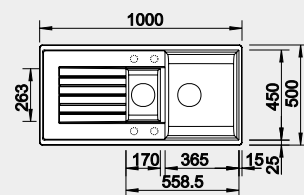

- lze použít armaturu s excentrickým ovládáním 222 769
Montáž shora

Barva	Obj. číslo	MOC s DPH	Akční cena v Kč
černá	526 021	10-570	9 790
antracit	514 748		
aluminium	514 741		
bílá	514 742		
jasmín	514 743		
béžová champagne	514 744		
kávová	515 072		

Výřez: 980 x 480 mm, R15
Hloubka dřezu: 190/140 mm

60 cm rozměr skříňky