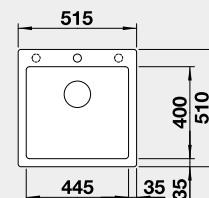

Montáž shora

EXTRA HLUBOKÝ DŘEZ

Barva	Obj. číslo	MOC s DPH	Akční cena v Kč
černá	525 951	10-930	9 330
antracit	521 504		
šedá skála	521 669	beton style	525 304
aluminium	521 670	12-660-	10 710
bílá	521 672		
jasmín	521 673		
tartufo	521 675		
kávová	521 677		

Výřez: 495 x 490 mm, R15
Hloubka dřezu: 220 mm

50 cm rozměr skříňky