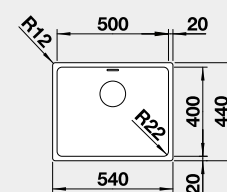

Výřez: 480 x 430 mm, R15
Hloubka dřezu: 190 mm, R22

BLANCO ANDANO 500-IF **Materiál** Obj. číslo MOC s DPH Akční cena v Kč

hedvábný lesk
bez táhla

522 965 12-460 **10 810**

60 cm rozměr skříňky

IF – plochý okraj