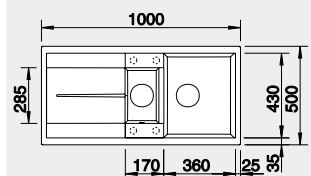

BLANCO SILGRANIT®

BLANCO METRA 45 S Compact

- lze použít armaturu s excentrickým ovládáním 237 858
Montáž shora

Barva	Obj. číslo	MOC s DPH	Akční cena v Kč
černá	525 912	9-320	7 660
antracit	519 561		
šedá skála	519 562		
aluminium	519 563		
bílá	519 565		
jasmín	519 566		
tartufo	519 569		
kávová	519 570		

Výřez: 660 x 480 mm, R15
Hloubka dřezu: 190 mm

45 cm rozměr skříňky

BLANCO METRA 45 S

- lze použít armaturu s excentrickým ovládáním 118 981
Montáž shora

Barva	Obj. číslo	MOC s DPH	Akční cena v Kč
černá	525 915	10-660	7 830
antracit	513 194		
šedá skála	518 869	beton style	525 312
aluminium	513 186	12-680-	8 980
bílá	513 187		
jasmín	513 188		
tartufo	517 346		
kávová	515 039		

Výřez: 760 x 480 mm, R15
Hloubka dřezu: 190 mm

45 cm rozměr skříňky

BLANCO METRA 5 S

- lze použít excentrické ovládání 118 979
Montáž shora

Barva	Obj. číslo	MOC s DPH	Akční cena v Kč
černá	525 919	11-790	10 350
antracit	513 212		
šedá skála	518 872		
aluminium	513 204		
bílá	513 205		
jasmín	513 206		
tartufo	517 349		
kávová	515 042		

Výřez: 840 x 480 mm, R15
Hloubka dřezu: 190 mm

50 cm rozměr skříňky

BLANCO METRA XL 6 S

- lze použít excentrické ovládání 217 163
Montáž shora

Barva	Obj. číslo	MOC s DPH	Akční cena v Kč
černá	525 930	13-080	10 990
antracit	515 142		
šedá skála	518 880	beton style	525 316
aluminium	515 135	15-470-	12 670
bílá	515 136		
jasmín	515 137		
tartufo	517 359		
kávová	515 143		

Výřez: 980 x 480 mm, R15
Hloubka dřezu: 190 mm

60 cm rozměr skříňky

BLANCO METRA 6 S

- lze použít excentrické ovládání 118 979
Montáž shora

Barva	Obj. číslo	MOC s DPH	Akční cena v Kč
černá	525 927	13-150	10 590
antracit	513 230		
šedá skála	518 878		
aluminium	513 222		
bílá	513 223		
jasmín	513 224		
tartufo	517 355		
kávová	515 046		

Výřez: 980 x 480 mm, R15
Hloubka dřezu: 190/130 mm

60 cm rozměr skříňky

BLANCO METRA 9

- lze použít excentrické ovládání 118 979
Montáž shora