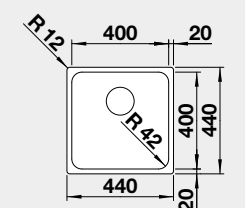

BLANCO NEREZ - IF – plochý okraj

BLANCO SUPRA 400-IF

Materiál

nerez kartáčovaný
bez táhla

Obj. číslo MOC s DPH Akční cena v Kč

526 350 6 230 **5 670**

Výřez: 430 x 430 mm, R15
Hloubka dřezu: 175 mm, R60

45 cm rozměr skříňky

BLANCO SUPRA 500-IF

Materiál

nerez kartáčovaný
bez táhla

Obj. číslo MOC s DPH Akční cena v Kč

526 351 7 590 **6 920**

Výřez: 530 x 430 mm, R15
Hloubka dřezu: 175 mm, R60

60 cm rozměr skříňky

BLANCO SOLIS 340-IF

Materiál

nerez kartáčovaný

Obj. číslo MOC s DPH Akční cena v Kč

526 116 8 040 **7 150**

Výřez: 370 x 430 mm, R15
Hloubka dřezu: 185 mm, R42

40 cm rozměr skříňky

BLANCO SOLIS 400-IF

Materiál

nerez kartáčovaný

Obj. číslo MOC s DPH Akční cena v Kč

526 118 8 610 **7 620**

Výřez: 430 x 430 mm, R15
Hloubka dřezu: 185 mm, R42

45 cm rozměr skříňky

BLANCO SOLIS 450-IF

Materiál

nerez kartáčovaný

Obj. číslo MOC s DPH Akční cena v Kč

526 121 9 060 **8 080**

Výřez: 480 x 430 mm, R15
Hloubka dřezu: 185 mm, R42

50 cm rozměr skříňky

BLANCO SOLIS 500-IF

Materiál

nerez kartáčovaný

Obj. číslo MOC s DPH Akční cena v Kč

526 123 10 200 **8 990**

Výřez: 530 x 430 mm, R15
Hloubka dřezu: 185 mm, R42

60 cm rozměr skříňky