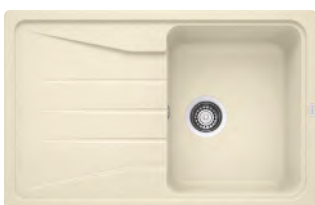

BLANCO SONA 45 S