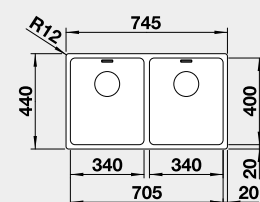

Výřez: 530 x 430 mm, R15
Hloubka dřezu: 190 mm, R22

BLANCO ANDANO 700-IF **Materiál** Obj. číslo MOC s DPH Akční cena v Kč

hedvábný lesk
bez táhla

522 969 13-600 **12 230**

80 cm rozměr skříňky

IF – plochý okraj

Výřez: 730 x 430 mm, R15
Hloubka dřezu: 190 mm, R22

BLANCO ANDANO 340/340-IF **Materiál** Obj. číslo MOC s DPH Akční cena v Kč

hedvábný lesk
bez táhla

522 981 19-270 **16 680**

80 cm rozměr skříňky

IF – plochý okraj

Výřez: 735 x 430 mm, R15
Hloubka dřezu: 190/190 mm, R22

BLANCO ETAGON 500-IF - s nerezovými pojedy **Materiál** Obj. číslo MOC s DPH Akční cena v Kč

hedvábný lesk
bez táhla

521 840 16-950 **13 650**

60 cm rozměr skříňky