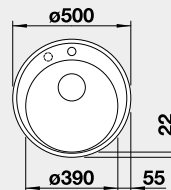

Výřez: podle šablony
Hloubka dřezu: 190 mm

45 cm rozměr skříňky

BLANCO NAYA 5

NOVINKA

 Montáž shora

Barva	Obj. číslo	MOC s DPH	Akční cena v Kč
černá	526 578	7-340	6 780
antracit	526 579		
šedá skála	526 580		
aluminium	526 581		
bílá	526 582		
jasmín	526 583		
tartufo	526 584		
kávová	526 585		