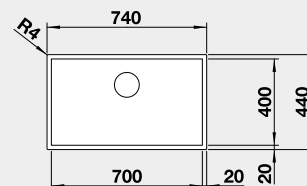

BLANCO DARK STEEL

Tmavá nerezová ocel - nové, elegantní dřezy

BLANCO ZEROX 500-IF

IF – plochý okraj

Materiál Obj. číslo MOC s DPH Akční cena v Kč
Dark Steel 526 245 22-710 **21 230**

Výřez: 530 x 430 mm, R0
Hloubka dřezu: 175 mm, R0

60 cm rozměr skříňky

BLANCO ZEROX 700-IF

IF – plochý okraj

Materiál Obj. číslo MOC s DPH Akční cena v Kč
Dark Steel 526 246 24-240 **22 580**

Výřez: 730 x 430 mm, R0
Hloubka dřezu: 185 mm, R0

80 cm rozměr skříňky

BLANCO ZEROX 500-U

Montáž pod pracovní desku

Materiál Obj. číslo MOC s DPH Akční cena v Kč
Dark Steel 526 243 20-940 **19 480**

Výřez: 500 x 400 mm, R0
Hloubka dřezu: 175 mm, R0

60 cm rozměr skříňky

BLANCO ZEROX 700-U

Montáž pod pracovní desku

Materiál Obj. číslo MOC s DPH Akční cena v Kč
Dark Steel 526 244 23-030 **21 470**

Výřez: 700 x 400 mm, R0
Hloubka dřezu: 185 mm, R0

80 cm rozměr skříňky