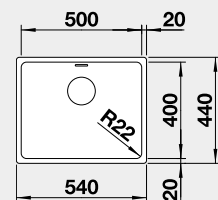

BLANCO NEREZ - U – montáž pod pracovní desku

BLANCO SOLIS 450-U

Montáž pod pracovní desku

Materiál nerez kartáčovaný
Obj. číslo 526 120
MOC s DPH 7-810
Akční cena v Kč 6 920

Výřez: 450 x 400 mm, R42
Hloubka dřezu: 185 mm, R42

50 cm rozměr skříňky

BLANCO SOLIS 500-U

Montáž pod pracovní desku

Materiál nerez kartáčovaný
Obj. číslo 526 122
MOC s DPH 8-160
Akční cena v Kč 7 230

Výřez: 500 x 400 mm, R42
Hloubka dřezu: 185 mm, R42

60 cm rozměr skříňky

BLANCO ANDANO 400-U

Montáž pod pracovní desku

Materiál nerez hedvábný lesk bez táhla
Obj. číslo 522 959
MOC s DPH 8-740
Akční cena v Kč 7 220

Výřez: 400 x 400 mm, R22
Hloubka dřezu: 190 mm, R22

45 cm rozměr skříňky

BLANCO ANDANO 450-U

Montáž pod pracovní desku

Materiál nerez hedvábný lesk bez táhla
Obj. číslo 522 963
MOC s DPH 10-260
Akční cena v Kč 8 340

Výřez: 450 x 400 mm, R22
Hloubka dřezu: 190 mm, R22

50 cm rozměr skříňky

BLANCO ANDANO 500-U

Montáž pod pracovní desku

Materiál nerez hedvábný lesk bez táhla
Obj. číslo 522 967
MOC s DPH 11-220
Akční cena v Kč 9 280

Výřez: 500 x 400 mm, R22
Hloubka dřezu: 190 mm, R22

60 cm rozměr skříňky

BLANCO ANDANO 340/180-U

Montáž pod pracovní desku

Materiál nerez hedvábný lesk PRAVÝ bez táhla
Obj. číslo 522 977
MOC s DPH 16-880
Akční cena v Kč 13 990
nerez hedvábný lesk LEVÝ bez táhla
Obj. číslo 522 979
MOC s DPH 16-880
Akční cena v Kč 13 990

stranu určuje větší vanička

Výřez: 545 x 400 mm, R22
Hloubka dřezu: 190/130 mm, R22

60 cm rozměr skříňky