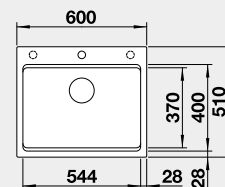

Montáž shora

EXTRA HLUBOKÝ DŘEZ

Barva	Obj. číslo	MOC s DPH	Akční cena v Kč
černá	525 890	14-740	13 290
antracit	524 539		
šedá skála	524 540	beton style	525 300
aluminium	524 541		
bílá	524 543	18-930-	15 260
jasmín	524 544		
tartufo	524 546		
kávová	524 548		

Výřez: 588 x 498 mm, R15
Hloubka dřezu: 220 mm

60 cm rozměr skříňky