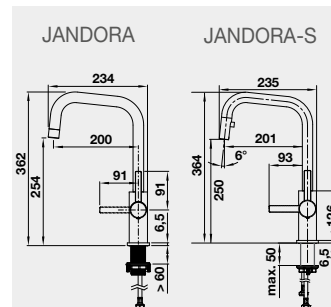

JANDORA, JANDORA-S – vytahovací koncovka

NOVINKA

Barva	Obj. číslo	MOC s DPH	Akční cena v Kč
JANDORA nerez kartáčovaný	526 615	5 100	4 720
JANDORA-S nerez kartáčovaný	526 614	8 340	7 710