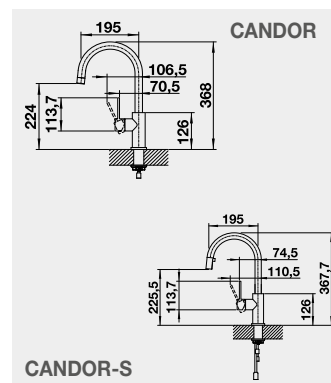

CANDOR, CANDOR-S – vytahovací koncovka

Barva	Obj. číslo	MOC s DPH	Akční cena v Kč
CANDOR nerez kartáčovaný	523 120	5 210	4 590
CANDOR-S nerez kartáčovaný	523 121	8 260	7 520