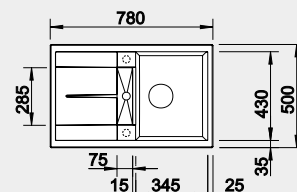

BLANCO SILGRANIT®

BLANCO METRA 45 S Compact

- lze použít armaturu s excentrickým ovládáním 237 858
Montáž shora

Barva	Obj. číslo	MOC s DPH	Akční cena v Kč
černá	525 912	9-320	7 660
antracit	519 561		
šedá skála	519 562		
aluminium	519 563		
bílá	519 565		
jasmín	519 566		
tartufo	519 569		
kávová	519 570		

Výřez: 660 x 480 mm, R15
Hloubka dřezu: 190 mm

45 cm rozměr skříňky

BLANCO METRA 45 S

- lze použít armaturu s excentrickým ovládáním 118 981
Montáž shora

Barva	Obj. číslo	MOC s DPH	Akční cena v Kč
černá	525 915	10-660	7 830
antracit	513 194		
šedá skála	518 869	beton style	525 312
aluminium	513 186	12-680-	8 980
bílá	513 187		
jasmín	513 188		
tartufo	517 346		
kávová	515 039		

Výřez: 760 x 480 mm, R15
Hloubka dřezu: 190 mm

45 cm rozměr skříňky

BLANCO METRA 5 S

- lze použít excentrické ovládání 118 979
Montáž shora

Barva	Obj. číslo	MOC s DPH	Akční cena v Kč
černá	525 919	11-790	10 350
antracit	513 212		
šedá skála	518 872		
aluminium	513 204		
bílá	513 205		
jasmín	513 206		
tartufo	517 349		
kávová	515 042		

Výřez: 840 x 480 mm, R15
Hloubka dřezu: 190 mm

50 cm rozměr skříňky

BLANCO METRA XL 6 S

- lze použít excentrické ovládání 217 163
Montáž shora

Barva	Obj. číslo	MOC s DPH	Akční cena v Kč
černá	525 930	13-080	10 990
antracit	515 142		
šedá skála	518 880	beton style	525 316
aluminium	515 135	15-470-	12 670
bílá	515 136		
jasmín	515 137		
tartufo	517 359		
kávová	515 143		

Výřez: 980 x 480 mm, R15
Hloubka dřezu: 190 mm

60 cm rozměr skříňky

BLANCO METRA 6 S

- lze použít excentrické ovládání 118 979
Montáž shora

Barva	Obj. číslo	MOC s DPH	Akční cena v Kč
černá	525 927	13-150	10 590
antracit	513 230		
šedá skála	518 878		
aluminium	513 222		
bílá	513 223		
jasmín	513 224		
tartufo	517 355		
kávová	515 046		

Výřez: 980 x 480 mm, R15
Hloubka dřezu: 190/130 mm

60 cm rozměr skříňky

BLANCO METRA 9

- lze použít excentrické ovládání 118 979
Montáž shora