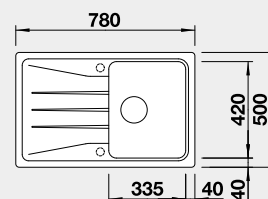

- lze použít excentrické ovládání 217 163
Montáž shora

Barva	Obj. číslo	MOC s DPH	Akční cena v Kč
černá	525 970	9-110	6 930
antracit	519 662		
šedá skála	519 663		
aluminium	519 664		
bílá	519 665		
jasmín	519 666		
tartufo	519 669		
kávová	519 670		

Výřez: 760 x 480 mm, R15
Hloubka dřezu: 190 mm

45 cm rozměr skříňky