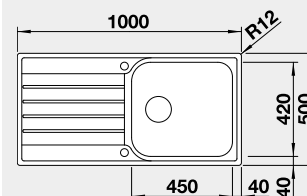

4 190

Montáž shora

Výřez: 842 x 482 mm, R15
Hloubka dřezu: 155 mm

45 cm rozměr skříňky

BLANCO LIVIT XL 6 S – s excentrem

Materiál

Obj. číslo MOC s DPH Akční cena v Kč

nerez kartáčovaný

518 519

8-420

6 460

Montáž shora

Výřez: 982 x 482 mm, R15
Hloubka dřezu: 160 mm

60 cm rozměr skříňky

BLANCO LEMIS 6-IF

Materiál

Obj. číslo MOC s DPH Akční cena v Kč

nerez kartáčovaný

525 108

6-750

5 990

IF – plochý okraj

Výřez: 595 x 480 mm, R15
Hloubka dřezu: 190 mm, R60

60 cm rozměr skříňky