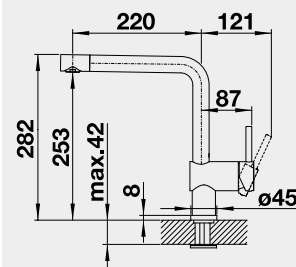

BLANCO SMĚŠOVACÍ BATERIE

LINUS	Barva	Obj. číslo	MOC s DPH	Akční cena v Kč

LINUS chrom	514 019	9-070	7 060
LINUS černá matná	525 806	11-300	10 200
NOVINKA LINUS saténově zlatá	526 683	8-580	7 940
LINUS SILGRANIT®-Look:		10-660	8 520
LINUS černá	526 149		
LINUS antracit	516 698		
LINUS šedá skála	518 814		
LINUS aluminium	516 699		
LINUS bílá	516 702		
LINUS jasmín	516 703		
LINUS tartufo	517 622		
LINUS kávová	516 707		

LINUS-S – vyťahovací koncovka	Barva	Obj. číslo	MOC s DPH	Akční cena v Kč

LINUS-S chrom	512 402	10-570	7 430
LINUS-S černá matná	525 807	13-100	11 860
NOVINKA LINUS-S saténově zlatá	526 684	9-560	8 830
LINUS-S SILGRANIT®-Look:		11-470	9 830
LINUS-S černá	526 148		
LINUS-S antracit	516 688		
LINUS-S šedá skála	518 813		
LINUS-S aluminium	516 689		
LINUS-S bílá	516 692		
LINUS-S jasmín	516 693		
LINUS-S tartufo	517 621		
LINUS-S kávová	516 697		

LINEE, LINEE-S – vyťahovací koncovka	barva	Obj. číslo	MOC s DPH	Akční cena v Kč

LINEE chrom	517 594	10-660	8 280
LINEE-S chrom	517 591	12-600	9 790
LINEE-S Nerez masiv hedvábný lesk	517 593	21-290	20 290
LINEE SILGRANIT®-Look:		14-600	12 210
LINEE-S černá	526 171		
LINEE-S antracit	518 438		
LINEE-S šedá skála	518 804		
LINEE-S aluminium	518 439		
LINEE-S bílá	518 441		
LINEE-S jasmín	518 442		
LINEE-S tartufo	518 446		
LINEE-S kávová	518 445		

AVONA, AVONA-S – vyťahovací koncovka	Barva	Obj. číslo	MOC s DPH	Akční cena v Kč

AVONA chrom	521 267	10-070	7 090
AVONA-S chrom	521 277	12-010	9 180
AVONA-S SILGRANIT®-Look:		14-360	11 280
AVONA-S černá	526 170		
AVONA-S antracit	521 278		
AVONA-S šedá skála	521 285		
AVONA-S aluminium	521 279		
AVONA-S bílá	521 280		
AVONA-S jasmín	521 281		
AVONA-S tartufo	521 283		
AVONA-S kávová	521 284		

Směšovací baterie,
dávkovače saponátu