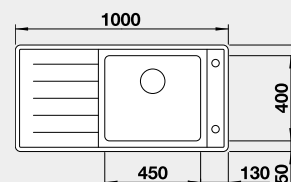

Výřez: 840 x 480, R15
Hloubka dřezu: 205/205 mm

80 cm rozměr skříňky

BLANCO ANDANO XL 6 S-IF Compact - s excentrem a miskou Materiál

IF – plochý okraj

nerez hedvábný lesk - PRAVÝ 523 001 22-040 **16 410**

nerez hedvábný lesk - LEVÝ 523 002 22-040 **16 410**

strana se určuje podle vaničky

Výřez: 836 x 476 mm, R15
Hloubka dřezu: 210 mm

60 cm rozměr skříňky

BLANCO ANDANO XL 6 S-IF - s excentrem a miskou Materiál

IF – plochý okraj

nerez hedvábný lesk - PRAVÝ 522 999 23-090 **16 830**

nerez hedvábný lesk - LEVÝ 523 000 23-090 **16 830**

strana se určuje podle vaničky

Výřez: 976 x 476 mm, R15
Hloubka dřezu: 210 mm

50 cm rozměr skříňky