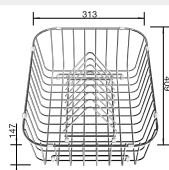

Obj. číslo	MOC s DPH	Akční cena v Kč
507 829	2-930	2 250

Univerzální krájecí deska masivní buk – vhodná pro dřezy s šířkou 500 mm

Obj. číslo	MOC s DPH	Akční cena v Kč
218 313	2-220	1 690

ZENAR – kompozitní krájecí deska - dýha jasan