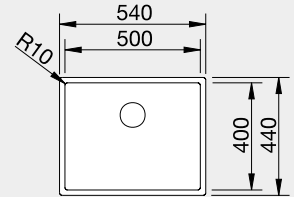

IF – plochý okraj

Materiál

Durinox®

Obj. číslo MOC s DPH Akční cena v Kč

523 390 25 320 **21 410**

Výřez: 530 x 430 mm, R10
Hloubka dřezu: 190 mm, R10

60 cm rozměr skříňky