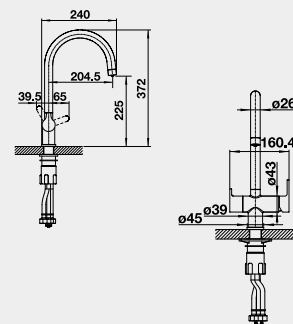

BLANCO SMĚŠOVACÍ BATERIE

- speciální baterie na filtrovanou a užitkovou vodu

TRIMA	Barva	Obj. číslo	MOC s DPH	Akční cena v Kč

speciální baterie na filtrovanou a užitkovou vodu

	TRIMA chrom	520 840	8-330	6 940
NOVINKA	TRIMA saténově zlatá	526 695	8-510	7 860

FONTAS II	Barva	Obj. číslo	MOC s DPH	Akční cena v Kč

speciální baterie na filtrovanou a užitkovou vodu

	FONTAS II chrom	523 128	8-960	7 930
	FONTAS II PVD Steel	523 129	9-510	8 860
NOVINKA	FONTAS II černá matná	526 670	10-770	9 960
NOVINKA	FONTAS II saténově zlatá	526 692	10-520	9 730
	FONTAS II SILGRANIT®-Look:		9-510	8 600
	FONTAS II černá	526 157		
	FONTAS II antracit	523 130		
	FONTAS II šedá skála	523 137		
	FONTAS II aluminium	523 131		
	FONTAS II bílá	523 134		
	FONTAS II jasmín	523 132		
	FONTAS II béžová champagne	523 133		
	FONTAS II tartufo	523 136		
	FONTAS II kávová	523 135		

QR kód - montážní návod

FONTAS-S II – vytahovací koncovka	Barva	Obj. číslo	MOC s DPH	Akční cena v Kč

- speciální baterie na filtrovanou a užitkovou vodu

	FONTAS-S II chrom	525 198	13-780	10 700
	FONTAS-S II DVP Steel	525 199	15-130	11 640
NOVINKA	FONTAS-S II černá matná	526 672	14-980	13 850
NOVINKA	FONTAS-S II saténově zlatá	526 694	13-770	12 730
	FONTAS-S II SILGRANIT®-Look:		15-070	11 530
	FONTAS-S II černá	526 158		
	FONTAS-S II antracit	525 200		
	FONTAS-S II šedá skála	525 207		
	FONTAS-S II aluminium	525 201		
	FONTAS-S II bílá	525 204		
	FONTAS-S II jasmín	525 202		
	FONTAS-S II béžová champagne	525 203		
	FONTAS-S II tartufo	525 206		
	FONTAS-S II kávová	525 205		

QR kód - montážní návod

FILTR pro třicestné baterie	Obj. číslo	MOC s DPH	Akční cena v Kč

instalační sada	529 111	7-080	6 440
- (instalační hlava + průtokoměr)			
filtrační kartuše	525 273	5-540	5 020

k bateriím na filtrovanou vodu:
- FONTAS II
- FONTAS-S II
- TRIMA
- SORA

Průtokoměr

Filtr kartuše

QR kód - filtr kartuše

Směšovací baterie,
dávkovače saponátu