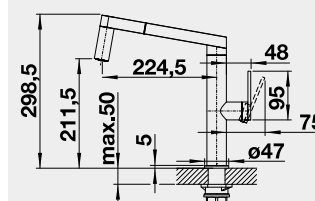

Směšovací baterie,
dávkovače saponátu