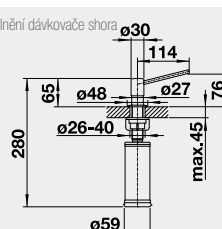

521 541

2 840

2 590

NOVINKA TORRE saténově zlatá

526 700

2 430

2 250

plnění dávkovače shora