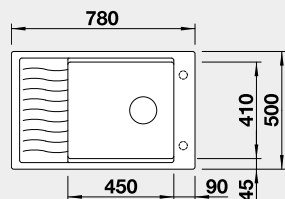

Montáž shora

Barva	Obj. číslo	MOC s DPH	Akční cena v Kč
černá	525 883	12-130	9 490
antracit	524 844		
šedá skála	524 845		
aluminium	524 846		
bílá	524 848		
jasmín	524 849		
tartufo	524 851		
kávová	524 853		

Výřez: 760 x 480 mm, R15
Hloubka dřezu: 190 mm

60 cm rozměr skříňky