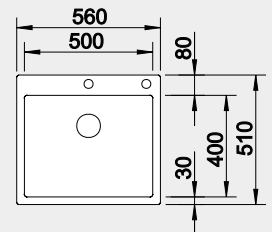

IF – plochý okraj

Materiál

Durinox®

s excentrickým ovládáním
PushControl

Obj. číslo MOC s DPH Akční cena v Kč

523 393 32 820 **26 240**

Výřez: 540 x 490 mm, R10
Hloubka dřezu: 190 mm, R10

60 cm rozměr skříňky