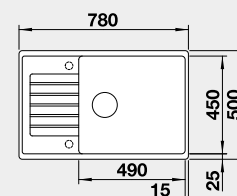

Výřez: 840 x 480 mm, R15
Hloubka dřezu: 190 mm

50 cm rozměr skříňky

BLANCO ZIA XL 6 S Compact

- lze použít excentrické ovládání 118 979
Montáž shora

Barva	Obj. číslo	MOC s DPH	Akční cena v Kč
černá	526 019	8-490	7 640
antracit	523 273		
aluminium	523 275		
bílá	523 277		
jasmín	523 278		
běžová champagne	523 279		
kávová	523 282		

Výřez: 760 x 480 mm, R15
Hloubka dřezu: 190 mm

60 cm rozměr skříňky

BLANCO ZIA XL 6 S

- lze použít excentrické ovládání 118 979
Montáž shora

Barva	Obj. číslo	MOC s DPH	Akční cena v Kč
černá	526 024	10-730	8 470
antracit	517 568		
aluminium	517 569		
bílá	517 571		
jasmín	517 572		
běžová champagne	517 573		
kávová	517 577		