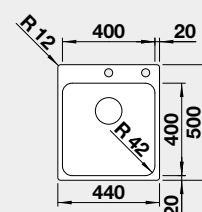

45 cm rozměr skříňky

BLANCO SOLIS 500-IF/A

IF – plochý okraj

Materiál Obj. číslo MOC s DPH Akční cena v Kč

nerez kartáčovaný s excentrickým ovládáním 526 124 12-230 **10 780**

PushControl

Výřez: 530 x 490 mm, R15
Hloubka dřezu: 185mm, R42