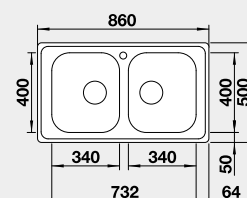

526 338

6-320

4 080

Montáž shora

Výřez: ppodle šablony
Hloubka dřezu: 160/35 mm

90x90 cm rozměr skříňky

BLANCO DINAS XL 6 S Compact

Materiál

Výřez: 840 x 480 mm, R15
Hloubka dřezu: 190/190 mm

80 cm rozměr skříňky

BLANCO LIVIT 45 S Salto

Materiál

Obj. číslo MOC s DPH Akční cena v Kč

nerez kartáčovaný

514 786

5-820

4 190

Montáž shora

Výřez: 842 x 482 mm, R15
Hloubka dřezu: 155 mm

45 cm rozměr skříňky

BLANCO LIVIT XL 6 S – s excentrem

Materiál

Obj. číslo MOC s DPH Akční cena v Kč

nerez kartáčovaný