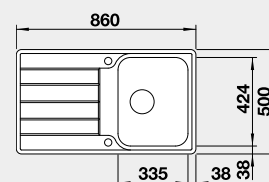

Výřez: 1140 x 480 mm, R15
Hloubka dřezu: 205/205 mm

80 cm rozměr skříňky

BLANCO NEREZ- IF – plochý okraj

BLANCO CLASSIMO 45 S-IF

IF – plochý okraj

Materiál Obj. číslo MOC s DPH Akční cena v Kč

nerez kartáčovaný 525 330 8-970 **7 990**
s excentrickým ovládaním
PushControl

Výřez: 840 x 480, R15
Hloubka dřezu: 205 mm

45 cm rozměr skříňky

BLANCO CLASSIMO XL 6 S-IF

IF – plochý okraj

Materiál Obj. číslo MOC s DPH Akční cena v Kč

nerez kartáčovaný 525 327 10-590 **9 460**
s excentrickým ovládaním
PushControl