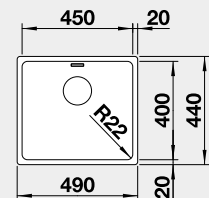

BLANCO NEREZ - U – montáž pod pracovní desku

BLANCO SOLIS 450-U

Montáž pod pracovní desku

Materiál nerez kartáčovaný
Obj. číslo 526 120
MOC s DPH 7-810
Akční cena v Kč 6 920

Výřez: 450 x 400 mm, R42
Hloubka dřezu: 185 mm, R42

50 cm rozměr skříňky

BLANCO SOLIS 500-U

Montáž pod pracovní desku

Materiál nerez kartáčovaný
Obj. číslo 526 122
MOC s DPH 8-160
Akční cena v Kč 7 230

Výřez: 500 x 400 mm, R42
Hloubka dřezu: 185 mm, R42

60 cm rozměr skříňky

BLANCO ANDANO 400-U

Montáž pod pracovní desku

Materiál nerez hedvábný lesk bez táhla
Obj. číslo 522 959
MOC s DPH 8-740
Akční cena v Kč 7 220

Výřez: 400 x 400 mm, R22
Hloubka dřezu: 190 mm, R22

45 cm rozměr skříňky

BLANCO ANDANO 450-U

Montáž pod pracovní desku

Materiál nerez hedvábný lesk bez táhla
Obj. číslo 522 963
MOC s DPH 10-260
Akční cena v Kč 8 340

Výřez: 450 x 400 mm, R22
Hloubka dřezu: 190 mm, R22

50 cm rozměr skříňky

BLANCO ANDANO 500-U

Montáž pod pracovní desku

Materiál nerez hedvábný lesk bez táhla
Obj. číslo 522 967
MOC s DPH 11-220
Akční cena v Kč 9 280

Výřez: 500 x 400 mm, R22
Hloubka dřezu: 190 mm, R22

60 cm rozměr skříňky

BLANCO ANDANO 340/180-U

Montáž pod pracovní desku

Materiál nerez hedvábný lesk PRAVÝ bez táhla
Obj. číslo 522 977
MOC s DPH 16-880
Akční cena v Kč 13 990
nerez hedvábný lesk LEVÝ bez táhla
Obj. číslo 522 979
MOC s DPH 16-880
Akční cena v Kč 13 990

stranu určuje větší vanička

Výřez: 545 x 400 mm, R22
Hloubka dřezu: 190/130 mm, R22

60 cm rozměr skříňky