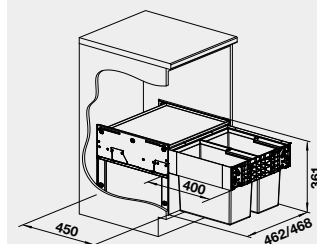

SELECT II 50/2

526 201 7-750 **5 920**

- kvalitní plnovýsuv
- nosnost 50 kg
- tlumený dojezd