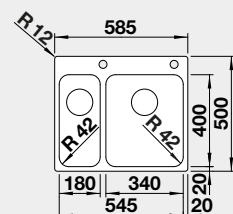

60 cm rozměr skříňky

BLANCO SOLIS 340/180-IF/A

IF – plochý okraj

Materiál Obj. číslo MOC s DPH Akční cena v Kč

nerez kartáčovaný PRAVÝ 526 132 20-020 **17 990**

s excentrickým ovládáním

PushControl - HLAVNÍ DŘEZ POUZE VPRAVO

Výřez: 575 x 490 mm, R15
Hloubka dřezu: 125/185 mm, R42

60 cm rozměr skříňky

BLANCO ANDANO 400-IF/A

IF – plochý okraj

Materiál Obj. číslo MOC s DPH Akční cena v Kč

nerez hedvábný lesk 525 244 12-230 **11 050**