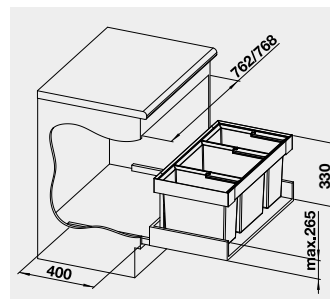

Akční cena
v Kč

80 cm rozměr skříňky

FLEXON II 80/3

525 221

6 000

4 940

- bez horního krytu

BLANCO FLEXON II 90/4 –
košový systém do zásuvky