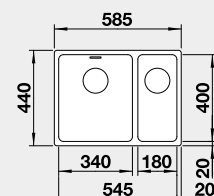

BLANCO NEREZ - U – montáž pod pracovní desku

BLANCO SOLIS 450-U

Montáž pod pracovní desku

Materiál nerez kartáčovaný
Obj. číslo 526 120
MOC s DPH 7-810
Akční cena v Kč 6 920

Výřez: 450 x 400 mm, R42
Hloubka dřezu: 185 mm, R42

50 cm rozměr skříňky

BLANCO SOLIS 500-U

Montáž pod pracovní desku

Materiál nerez kartáčovaný
Obj. číslo 526 122
MOC s DPH 8-160
Akční cena v Kč 7 230

Výřez: 500 x 400 mm, R42
Hloubka dřezu: 185 mm, R42

60 cm rozměr skříňky

BLANCO ANDANO 400-U

Montáž pod pracovní desku

Materiál nerez hedvábný lesk bez táhla
Obj. číslo 522 959
MOC s DPH 8-740
Akční cena v Kč 7 220

Výřez: 400 x 400 mm, R22
Hloubka dřezu: 190 mm, R22

45 cm rozměr skříňky

BLANCO ANDANO 450-U

Montáž pod pracovní desku

Materiál nerez hedvábný lesk bez táhla
Obj. číslo 522 963
MOC s DPH 10-260
Akční cena v Kč 8 340

Výřez: 450 x 400 mm, R22
Hloubka dřezu: 190 mm, R22

50 cm rozměr skříňky

BLANCO ANDANO 500-U

Montáž pod pracovní desku

Materiál nerez hedvábný lesk bez táhla
Obj. číslo 522 967
MOC s DPH 11-220
Akční cena v Kč 9 280

Výřez: 500 x 400 mm, R22
Hloubka dřezu: 190 mm, R22

60 cm rozměr skříňky

BLANCO ANDANO 340/180-U

Montáž pod pracovní desku

Materiál nerez hedvábný lesk PRAVÝ bez táhla
Obj. číslo 522 977
MOC s DPH 16-880
Akční cena v Kč 13 990
nerez hedvábný lesk LEVÝ bez táhla
Obj. číslo 522 979
MOC s DPH 16-880
Akční cena v Kč 13 990

stranu určuje větší vanička

Výřez: 545 x 400 mm, R22
Hloubka dřezu: 190/130 mm, R22

60 cm rozměr skříňky