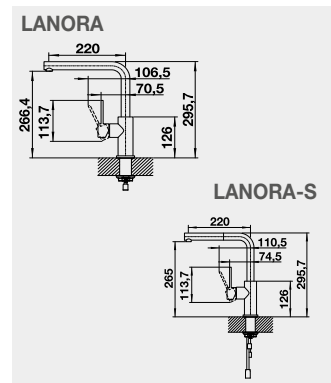

LANORA, LANORA-S – vytahovací koncovka

Barva	Obj. číslo	MOC s DPH	Akční cena v Kč
LANORA nerez kartáčovaný	523 122	5 210	4 670
LANORA-S nerez kartáčovaný	523 123	8 490	7 690