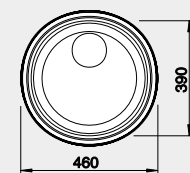

Montáž shora

Materiál

nerez kartáčovaný*

Obj. číslo MOC s DPH Akční cena v Kč

513 307 2-460 **1 840**

nerez kartáčovaný**

513 306 2-610 **1 990**

* 1 1/2" výpusť / ** 3 1/2" výpusť

Výřez: Ø 444 mm
Hloubka dřezu: 165 mm

45 cm rozměr skříňky