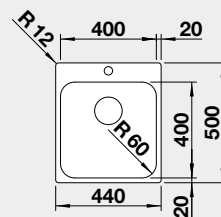

Výřez: 735 x 430 mm, R15
Hloubka dřezu: 190/190 mm, R22

BLANCO ETAGON 500-IF - s nerezovými pojedy **Materiál** Obj. číslo MOC s DPH Akční cena v Kč

hedvábný lesk
bez táhla

521 840 16-950 **13 650**

60 cm rozměr skříňky

nerez kartáčovaný s táhlem / se 2 otvory 526 353 8-730 **7 860**

Výřez: 430 x 490 mm, R15
Hloubka dřezu: 175 mm, R60

45 cm rozměr skříňky

BLANCO SUPRA 500-IF/A

IF – plochý okraj

Materiál Obj. číslo MOC s DPH Akční cena v Kč