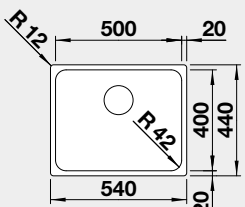

BLANCO NEREZ - IF – plochý okraj

BLANCO SUPRA 400-IF

Materiál

nerez kartáčovaný
bez táhla

Obj. číslo MOC s DPH Akční cena v Kč

526 350 6 230 **5 670**

Výřez: 430 x 430 mm, R15
Hloubka dřezu: 175 mm, R60

45 cm rozměr skříňky

BLANCO SUPRA 500-IF

Materiál

nerez kartáčovaný
bez táhla

Obj. číslo MOC s DPH Akční cena v Kč

526 351 7 590 **6 920**

Výřez: 530 x 430 mm, R15
Hloubka dřezu: 175 mm, R60

60 cm rozměr skříňky

BLANCO SOLIS 340-IF

Materiál

nerez kartáčovaný

Obj. číslo MOC s DPH Akční cena v Kč

526 116 8 040 **7 150**

Výřez: 370 x 430 mm, R15
Hloubka dřezu: 185 mm, R42

40 cm rozměr skříňky

BLANCO SOLIS 400-IF

Materiál

nerez kartáčovaný

Obj. číslo MOC s DPH Akční cena v Kč

526 118 8 610 **7 620**

Výřez: 430 x 430 mm, R15
Hloubka dřezu: 185 mm, R42

45 cm rozměr skříňky

BLANCO SOLIS 450-IF

Materiál

nerez kartáčovaný

Obj. číslo MOC s DPH Akční cena v Kč

526 121 9 060 **8 080**

Výřez: 480 x 430 mm, R15
Hloubka dřezu: 185 mm, R42

50 cm rozměr skříňky

BLANCO SOLIS 500-IF

Materiál

nerez kartáčovaný

Obj. číslo MOC s DPH Akční cena v Kč

526 123 10 200 **8 990**

Výřez: 530 x 430 mm, R15
Hloubka dřezu: 185 mm, R42

60 cm rozměr skříňky