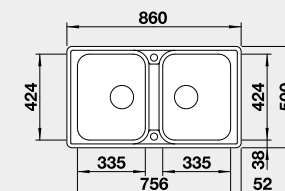

Výřez: 980 x 480, R15
Hloubka dřezu: 205 mm

60 cm rozměr skříňky

BLANCO CLASSIMO 6 S-IF

IF – plochý okraj

Materiál Obj. číslo MOC s DPH Akční cena v Kč

nerez kartáčovaný 525 328 11-860 **10 590**
s excentrickým ovládaním
PushControl

Výřez: 980 x 480, R15
Hloubka dřezu: 205/145 mm

60 cm rozměr skříňky

BLANCO CLASSIMO 8-IF

IF – plochý okraj

Materiál Obj. číslo MOC s DPH Akční cena v Kč

nerez kartáčovaný 525 331 11-940 **10 670**
s excentrickým ovládaním
PushControl

Výřez: 840 x 480, R15
Hloubka dřezu: 205/205 mm

80 cm rozměr skříňky

BLANCO ANDANO XL 6 S-IF Compact - s excentrem a miskou Materiál

IF – plochý okraj

nerez hedvábný lesk - PRAVÝ 523 001 22-040 **16 410**