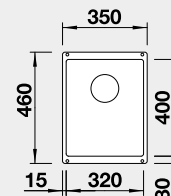

Montáž pod pracovní desku

Barva	Obj. číslo	MOC s DPH	Akční cena v Kč
černá	525 983	8-640	7 640
antracit	523 406		
šedá skála	523 407		
aluminium	523 408		
bílá	523 410		
jasmín	523 411		
tartufo	523 414		
kávová	523 415		

Výřez: 320 x 400 mm, R10
Hloubka dřezu: 190 mm

40 cm rozměr skříňky