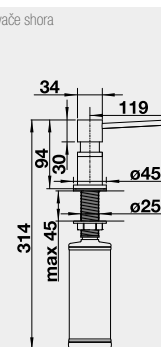

LATO chrom

525 808

1 690

1 490

LATO PVD Steel

525 809

2 030

1 860

LATO černá matná

525 789

2 260

2 060

NOVINKA LATO saténově zlatá

526 699

2 270

2 100

LATO SILGRANIT®-Look:

1 920

1 730

LATO černá / chrom

526 177

LATO antracit / chrom

525 810

LATO šedá skála / chrom

525 817

LATO aluminium / chrom

525 811

LATO bílá / chrom

525 814

LATO jasmín / chrom

525 812

LATO béžová champagne / chrom

525 813

LATO tartufo / chrom

525 816

LATO kávová / chrom

525 815

plnění dávkovače shora