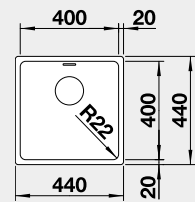

BLANCO NEREZ - U – montáž pod pracovní desku

BLANCO SOLIS 450-U

Montáž pod pracovní desku

Materiál nerez kartáčovaný
Obj. číslo 526 120
MOC s DPH 7-810
Akční cena v Kč 6 920

Výřez: 450 x 400 mm, R42
Hloubka dřezu: 185 mm, R42

50 cm rozměr skříňky

BLANCO SOLIS 500-U

Montáž pod pracovní desku

Materiál nerez kartáčovaný
Obj. číslo 526 122
MOC s DPH 8-160
Akční cena v Kč 7 230

Výřez: 500 x 400 mm, R42
Hloubka dřezu: 185 mm, R42

60 cm rozměr skříňky

BLANCO ANDANO 400-U

Montáž pod pracovní desku

Materiál nerez hedvábný lesk bez táhla
Obj. číslo 522 959
MOC s DPH 8-740
Akční cena v Kč 7 220

Výřez: 400 x 400 mm, R22
Hloubka dřezu: 190 mm, R22

45 cm rozměr skříňky

BLANCO ANDANO 450-U

Montáž pod pracovní desku

Materiál nerez hedvábný lesk bez táhla
Obj. číslo 522 963
MOC s DPH 10-260
Akční cena v Kč 8 340

Výřez: 450 x 400 mm, R22
Hloubka dřezu: 190 mm, R22

50 cm rozměr skříňky

BLANCO ANDANO 500-U

Montáž pod pracovní desku

Materiál nerez hedvábný lesk bez táhla
Obj. číslo 522 967
MOC s DPH 11-220
Akční cena v Kč 9 280

Výřez: 500 x 400 mm, R22
Hloubka dřezu: 190 mm, R22

60 cm rozměr skříňky

BLANCO ANDANO 340/180-U

Montáž pod pracovní desku

Materiál nerez hedvábný lesk PRAVÝ bez táhla
Obj. číslo 522 977
MOC s DPH 16-880
Akční cena v Kč 13 990
nerez hedvábný lesk LEVÝ bez táhla
Obj. číslo 522 979
MOC s DPH 16-880
Akční cena v Kč 13 990

stranu určuje větší vanička

Výřez: 545 x 400 mm, R22
Hloubka dřezu: 190/130 mm, R22

60 cm rozměr skříňky