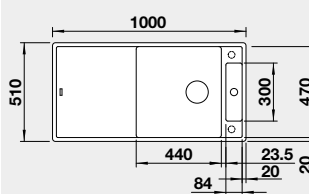

Montáž shora

Barva	Obj. číslo	MOC s DPH	Akční cena v Kč
černá	525 857	17 340	15 790
antracit	523 510		
šedá skála	523 511		
aluminium	523 512		
bílá	523 514		
jasmín	523 515		
tartufo	523 517		
kávová	523 519		

Výřez: 980 x 490 mm R15
Hloubka dřezu: 190/40 mm
* skleněná krájecí deska součástí dodávky

60 cm rozměr skříňky