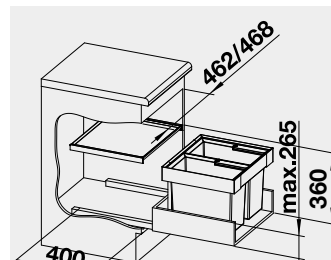

FLEXON II 50/2

521 469 4-210

3 450