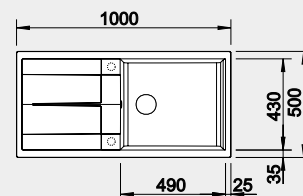

BLANCO SILGRANIT®

BLANCO METRA 45 S Compact

- lze použít armaturu s excentrickým ovládáním 237 858
Montáž shora

Barva	Obj. číslo	MOC s DPH	Akční cena v Kč
černá	525 912	9-320	7 660
antracit	519 561		
šedá skála	519 562		
aluminium	519 563		
bílá	519 565		
jasmín	519 566		
tartufo	519 569		
kávová	519 570		

Výřez: 660 x 480 mm, R15
Hloubka dřezu: 190 mm

45 cm rozměr skříňky

BLANCO METRA 45 S

- lze použít armaturu s excentrickým ovládáním 118 981
Montáž shora

Barva	Obj. číslo	MOC s DPH	Akční cena v Kč
černá	525 915	10-660	7 830
antracit	513 194		
šedá skála	518 869	beton style	525 312
aluminium	513 186	12-680-	8 980
bílá	513 187		
jasmín	513 188		
tartufo	517 346		
kávová	515 039		

Výřez: 760 x 480 mm, R15
Hloubka dřezu: 190 mm

45 cm rozměr skříňky

BLANCO METRA 5 S

- lze použít excentrické ovládání 118 979
Montáž shora

Barva	Obj. číslo	MOC s DPH	Akční cena v Kč
černá	525 919	11-790	10 350
antracit	513 212		
šedá skála	518 872		
aluminium	513 204		
bílá	513 205		
jasmín	513 206		
tartufo	517 349		
kávová	515 042		

Výřez: 840 x 480 mm, R15
Hloubka dřezu: 190 mm

50 cm rozměr skříňky

BLANCO METRA XL 6 S

- lze použít excentrické ovládání 217 163
Montáž shora

Barva	Obj. číslo	MOC s DPH	Akční cena v Kč
černá	525 930	13-080	10 990
antracit	515 142		
šedá skála	518 880	beton style	525 316
aluminium	515 135	15-470-	12 670
bílá	515 136		
jasmín	515 137		
tartufo	517 359		
kávová	515 143		

Výřez: 980 x 480 mm, R15
Hloubka dřezu: 190 mm

60 cm rozměr skříňky

BLANCO METRA 6 S

- lze použít excentrické ovládání 118 979
Montáž shora

Barva	Obj. číslo	MOC s DPH	Akční cena v Kč
černá	525 927	13-150	10 590
antracit	513 230		
šedá skála	518 878		
aluminium	513 222		
bílá	513 223		
jasmín	513 224		
tartufo	517 355		
kávová	515 046		

Výřez: 980 x 480 mm, R15
Hloubka dřezu: 190/130 mm

60 cm rozměr skříňky

BLANCO METRA 9

- lze použít excentrické ovládání 118 979
Montáž shora