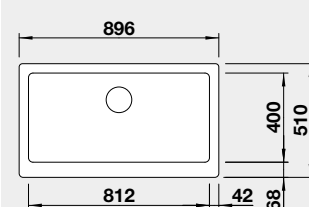

Montáž pod pracovní desku **EXTRA HLUBOKÝ DŘEZ**
Montáž do roviny s pracovní deskou

Barva	Obj. číslo	MOC s DPH	Akční cena v Kč
černá	526 110	24 790	22 990
antracit	526 101		
šedá skála	526 102	beton style	526 109
aluminium	526 103		
bílá	526 105	28 440-	25 990
jasmín	526 106		
tartufo	526 107		
kávová	526 108		

Výřez: podle šablony
Hloubka dřezu: 220 mm

90 cm rozměr skříňky