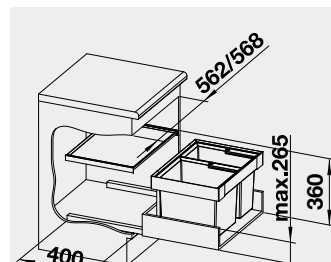

FLEXON II 60/2

521 471 5-150

3 920