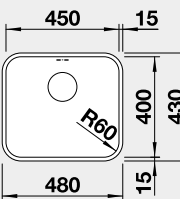

Materiál

- nerez kartáčovaný
  bez táhla
- nerez kartáčovaný
  s táhlem

Obj. číslo MOC s DPH Akční cena v Kč

518 203 6-460 **4 990**

518 204 7-230 **5 660**

Výřez: 450 x 400 mm, R60
Hloubka dřezu: 175 mm, R60

50 cm rozměr skříňky