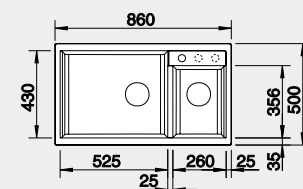

BLANCO SILGRANIT®

BLANCO METRA 45 S Compact

- lze použít armaturu s excentrickým ovládáním 237 858
Montáž shora

Barva	Obj. číslo	MOC s DPH	Akční cena v Kč
černá	525 912	9-320	7 660
antracit	519 561		
šedá skála	519 562		
aluminium	519 563		
bílá	519 565		
jasmín	519 566		
tartufo	519 569		
kávová	519 570		

Výřez: 660 x 480 mm, R15
Hloubka dřezu: 190 mm

45 cm rozměr skříňky

BLANCO METRA 45 S

- lze použít armaturu s excentrickým ovládáním 118 981
Montáž shora

Barva	Obj. číslo	MOC s DPH	Akční cena v Kč
černá	525 915	10-660	7 830
antracit	513 194		
šedá skála	518 869	beton style	525 312
aluminium	513 186	12-680-	8 980
bílá	513 187		
jasmín	513 188		
tartufo	517 346		
kávová	515 039		

Výřez: 760 x 480 mm, R15
Hloubka dřezu: 190 mm

45 cm rozměr skříňky

BLANCO METRA 5 S

- lze použít excentrické ovládání 118 979
Montáž shora

Barva	Obj. číslo	MOC s DPH	Akční cena v Kč
černá	525 919	11-790	10 350
antracit	513 212		
šedá skála	518 872		
aluminium	513 204		
bílá	513 205		
jasmín	513 206		
tartufo	517 349		
kávová	515 042		

Výřez: 840 x 480 mm, R15
Hloubka dřezu: 190 mm

50 cm rozměr skříňky

BLANCO METRA XL 6 S

- lze použít excentrické ovládání 217 163
Montáž shora

Barva	Obj. číslo	MOC s DPH	Akční cena v Kč
černá	525 930	13-080	10 990
antracit	515 142		
šedá skála	518 880	beton style	525 316
aluminium	515 135	15-470-	12 670
bílá	515 136		
jasmín	515 137		
tartufo	517 359		
kávová	515 143		

Výřez: 980 x 480 mm, R15
Hloubka dřezu: 190 mm

60 cm rozměr skříňky

BLANCO METRA 6 S

- lze použít excentrické ovládání 118 979
Montáž shora

Barva	Obj. číslo	MOC s DPH	Akční cena v Kč
černá	525 927	13-150	10 590
antracit	513 230		
šedá skála	518 878		
aluminium	513 222		
bílá	513 223		
jasmín	513 224		
tartufo	517 355		
kávová	515 046		

Výřez: 980 x 480 mm, R15
Hloubka dřezu: 190/130 mm

60 cm rozměr skříňky

BLANCO METRA 9

- lze použít excentrické ovládání 118 979
Montáž shora