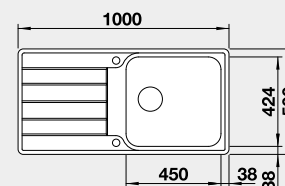

Výřez: 1140 x 480 mm, R15
Hloubka dřezu: 205/205 mm

80 cm rozměr skříňky

BLANCO NEREZ- IF – plochý okraj

BLANCO CLASSIMO 45 S-IF

IF – plochý okraj

Materiál Obj. číslo MOC s DPH Akční cena v Kč

nerez kartáčovaný 525 330 8-970 **7 990**
s excentrickým ovládaním
PushControl

Výřez: 840 x 480, R15
Hloubka dřezu: 205 mm

45 cm rozměr skříňky

BLANCO CLASSIMO XL 6 S-IF

IF – plochý okraj

Materiál Obj. číslo MOC s DPH Akční cena v Kč

nerez kartáčovaný 525 327 10-590 **9 460**
s excentrickým ovládaním
PushControl

Výřez: 980 x 480, R15
Hloubka dřezu: 205 mm

60 cm rozměr skříňky

BLANCO CLASSIMO 6 S-IF

IF – plochý okraj

Materiál Obj. číslo MOC s DPH Akční cena v Kč

nerez kartáčovaný 525 328 11-860 **10 590**
s excentrickým ovládaním
PushControl