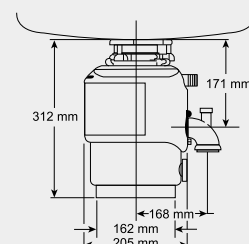

Obj. číslo MOC s DPH Akční cena v Kč

513 447 22-260 **17 990**

- dvojnásobný drtící systém
- odtoková armatura na bezproblémové propojení s jakýmkoliv typem dřezu
- součást balení: Pneuspínač v provedení chrom
- auto-reverzní chod
- 5-letá záruka