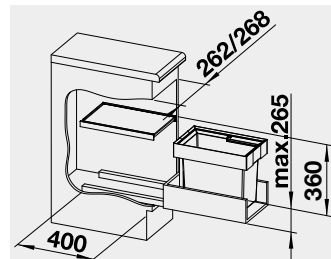

FLEXON II 30/1

521 542 3-280

2 690