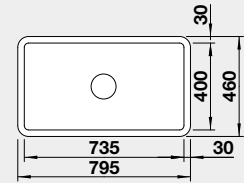

BLANCO KERAMIKA PuraPlus®

BLANCO VILLAE Farmhouse Single

Montáž pod pracovní desku

Barva	Obj. číslo	MOC s DPH	Akční cena v Kč
zářivě bílá	525 163	20-130	17 990

Výřez: podle šablony
Hloubka dřezu: 196 mm

80 cm Rozměr skříňky

BLANCO VILLAE Farmhouse Double

Montáž pod pracovní desku

Barva	Obj. číslo	MOC s DPH	Akční cena v Kč
zářivě bílá	525 164	21-190	18 990

Výřez: podle šablony
Hloubka dřezu: 195/195 mm

80 cm Rozměr skříňky

BLANCO TRADON

NOVINKA

Barva	Obj. číslo	MOC s DPH	Akční cena v Kč
chrom	515 990	10-660	8 770
broušená mosaz	520 787	11-910	9 660
saténová zlatá	526 688	10-770	9 960

BLANCO SORA speciální baterie na filtrovanou vodu

NOVINKA

Barva	Obj. číslo	MOC s DPH	Akční cena v Kč
chrom	520 834	8-560	7 930
broušená mosaz	520 835	10-090	9 360
saténová zlatá	526 696	9-710	8 980

filtrace k baterii na straně 50

BLANCO VICUS dávkovač saponátu

Barva	Obj. číslo	MOC s DPH	Akční cena v Kč
chrom	524 290	4-770	4 280
broušená mosaz	524 291	5-960	5 350

objem nádoby: 500 ml