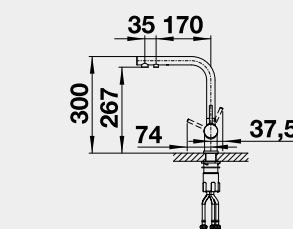

BLANCO SMĚŠOVACÍ BATERIE

- speciální baterie na filtrovanou a užitkovou vodu

TRIMA	Barva	Obj. číslo	MOC s DPH	Akční cena v Kč

speciální baterie na filtrovanou a užitkovou vodu

	TRIMA chrom	520 840	8-330	6 940
NOVINKA	TRIMA saténově zlatá	526 695	8-510	7 860

FONTAS II	Barva	Obj. číslo	MOC s DPH	Akční cena v Kč

speciální baterie na filtrovanou a užitkovou vodu

	FONTAS II chrom	523 128	8-960	7 930
	FONTAS II PVD Steel	523 129	9-510	8 860
NOVINKA	FONTAS II černá matná	526 670	10-770	9 960
NOVINKA	FONTAS II saténově zlatá	526 692	10-520	9 730
	FONTAS II SILGRANIT®-Look:		9-510	8 600
	FONTAS II černá	526 157		
	FONTAS II antracit	523 130		
	FONTAS II šedá skála	523 137		
	FONTAS II aluminium	523 131		
	FONTAS II bílá	523 134		
	FONTAS II jasmín	523 132		
	FONTAS II béžová champagne	523 133		
	FONTAS II tartufo	523 136		
	FONTAS II kávová	523 135		

QR kód - montážní návod

FONTAS-S II – vytahovací koncovka	Barva	Obj. číslo	MOC s DPH	Akční cena v Kč

- speciální baterie na filtrovanou a užitkovou vodu

	FONTAS-S II chrom	525 198	13-780	10 700
	FONTAS-S II DVP Steel	525 199	15-130	11 640
NOVINKA	FONTAS-S II černá matná	526 672	14-980	13 850
NOVINKA	FONTAS-S II saténově zlatá	526 694	13-770	12 730
	FONTAS-S II SILGRANIT®-Look:		15-070	11 530
	FONTAS-S II černá	526 158		
	FONTAS-S II antracit	525 200		
	FONTAS-S II šedá skála	525 207		
	FONTAS-S II aluminium	525 201		
	FONTAS-S II bílá	525 204		
	FONTAS-S II jasmín	525 202		
	FONTAS-S II béžová champagne	525 203		
	FONTAS-S II tartufo	525 206		
	FONTAS-S II kávová	525 205		

QR kód - montážní návod

FILTR pro třicestné baterie	Obj. číslo	MOC s DPH	Akční cena v Kč

instalační sada	529 111	7-080	6 440
- (instalační hlava + průtokoměr)			
filtrační kartuše	525 273	5-540	5 020

k bateriím na filtrovanou vodu:
- FONTAS II
- FONTAS-S II
- TRIMA
- SORA

Průtokoměr

Filtr kartuše

QR kód - filtr kartuše

Směšovací baterie,
dávkovače saponátu