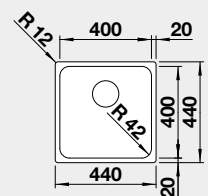

Materiál

- nerez kartáčovaný

Obj. číslo MOC s DPH Akční cena v Kč

526 117 7-020 **6 150**

Výřez: 400 x 400 mm, R42
Hloubka dřezu: 185 mm, R42

45 cm rozměr skříňky