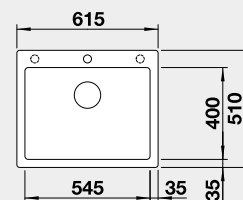

Montáž shora

EXTRA HLUBOKÝ DŘEZ

Barva	Obj. číslo	MOC s DPH	Akční cena v Kč
černá	525 953	10-880	9 790
antracit	521 678		
šedá skála	521 679	beton style	525 306
aluminium	521 681	13-220	11 230
bílá	521 683		
jasmín	521 684		
tartufo	521 686		
kávová	521 688		

Výřez: 595 x 490 mm, R15
Hloubka dřezu: 220 mm

60 cm rozměr skříňky