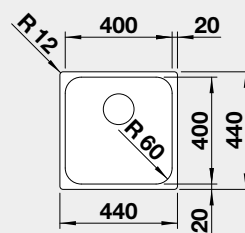

BLANCO NEREZ - IF – plochý okraj

BLANCO SUPRA 400-IF

Materiál

nerez kartáčovaný
bez táhla

Obj. číslo MOC s DPH Akční cena v Kč

526 350 6 230 **5 670**

Výřez: 430 x 430 mm, R15
Hloubka dřezu: 175 mm, R60

45 cm rozměr skříňky

BLANCO SUPRA 500-IF

Materiál

nerez kartáčovaný
bez táhla

Obj. číslo MOC s DPH Akční cena v Kč

526 351 7 590 **6 920**

Výřez: 530 x 430 mm, R15
Hloubka dřezu: 175 mm, R60

60 cm rozměr skříňky

BLANCO SOLIS 340-IF

Materiál

nerez kartáčovaný

Obj. číslo MOC s DPH Akční cena v Kč

526 116 8 040 **7 150**

Výřez: 370 x 430 mm, R15
Hloubka dřezu: 185 mm, R42

40 cm rozměr skříňky

BLANCO SOLIS 400-IF

Materiál

nerez kartáčovaný

Obj. číslo MOC s DPH Akční cena v Kč

526 118 8 610 **7 620**

Výřez: 430 x 430 mm, R15
Hloubka dřezu: 185 mm, R42

45 cm rozměr skříňky

BLANCO SOLIS 450-IF

Materiál

nerez kartáčovaný

Obj. číslo MOC s DPH Akční cena v Kč

526 121 9 060 **8 080**

Výřez: 480 x 430 mm, R15
Hloubka dřezu: 185 mm, R42

50 cm rozměr skříňky

BLANCO SOLIS 500-IF

Materiál

nerez kartáčovaný

Obj. číslo MOC s DPH Akční cena v Kč

526 123 10 200 **8 990**

Výřez: 530 x 430 mm, R15
Hloubka dřezu: 185 mm, R42

60 cm rozměr skříňky