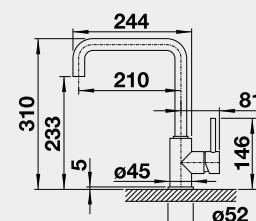

BLANCO SMĚŠOVACÍ BATERIE

MILA, MILA-S	Barva	Obj. číslo	MOC s DPH	Akční cena v Kč

	MILA chrom	519 414	3-180	2 670
	MILA-S chrom	519 810	6-470	5 790
NOVINKA	MILA černá matná	526 657	4-210	3 890
NOVINKA	MILA-S černá matná	526 660	6-480	5 990

MILI	Barva	Obj. číslo	MOC s DPH	Akční cena v Kč

	MILI chrom	519 413	2-890	2 550
NOVINKA	MILI černá matná	526 665	4-400	3 890
	MILI SILGRANIT®-Look:		4-220	2 930
	MILI černá	526 159		
	MILI antracit	523 103		
	MILI aluminium	523 105		
	MILI bílá	523 107		
	MILI jasmín	523 108		
	MILI kávová	523 111		

MIDA	Barva	Obj. číslo	MOC s DPH	Akční cena v Kč

	MIDA chrom	517 742	2-910	2 600
NOVINKA	MIDA černá matná	526 649	4-710	4 120
	MIDA SILGRANIT®-Look:		4-470	3 590
	MIDA černá	526 145		
	MIDA antracit	519 415		
	MIDA aluminium	519 416		
	MIDA bílá	519 418		
	MIDA jasmín	519 419		
	MIDA béžová champagne	519 420		
	MIDA kávová	519 423		

MIDA-S – vytahovací koncovka	Barva	Obj. číslo	MOC s DPH	Akční cena v Kč

	MIDA-S chrom	521 454	5-970	4 990
NOVINKA	MIDA-S černá matná	526 653	6-880	6 360
	MIDA-S SILGRANIT®-Look:		6-860	5 860
	MIDA-S černá	526 146		
	MIDA-S antracit	521 455		
	MIDA-S aluminium	521 456		
	MIDA-S bílá	521 457		
	MIDA-S jasmín	521 458		
	MIDA-S béžová champagne	521 459		
	MIDA-S kávová	521 461		

Směšovací baterie,
dávkovače saponátu