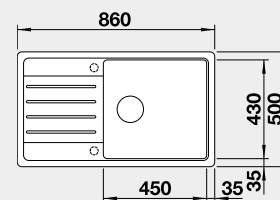

BLANCO SILGRANIT®

BLANCO LEGRA 6

- lze použít excentrické ovládání 217 163
Montáž shora

Barva	Obj. číslo	MOC s DPH	Akční cena v Kč
černá	526 084	8-730	6 790
antracit	523 332		
aluminium	523 333		
bílá	523 334		
jasmín	523 335		
běžová champagne	523 336		
kávová	523 337		

Výřez: 565 x 480 mm, R15
Hloubka dřezu: 190 mm

60 cm rozměr skříňky

BLANCO LEGRA 45 S

- lze použít excentrické ovládání 217 163
Montáž shora

Barva	Obj. číslo	MOC s DPH	Akční cena v Kč
černá	526 083	7-960	6 230
antracit	522 201		
aluminium	522 202		
bílá	522 203		
jasmín	522 204		
běžová champagne	522 205		
kávová	522 206		

Výřez: 760 x 480 mm, R15
Hloubka dřezu: 190 mm

45 cm rozměr skříňky

BLANCO LEGRA 6 S Compact

- lze použít excentrická armatura 217 835
Montáž shora

Barva	Obj. číslo	MOC s DPH	Akční cena v Kč
černá	526 085	8-930	7 630
antracit	521 302		
aluminium	521 303		
bílá	521 304		
jasmín	521 305		
běžová champagne	521 306		
kávová	521 307		

Výřez: 760 x 480 mm, R15
Hloubka dřezu: 190 mm

60 cm rozměr skříňky

BLANCO LEGRA XL 6 S

- lze použít excentrické ovládání 217 163
Montáž shora

Barva	Obj. číslo	MOC s DPH	Akční cena v Kč
černá	526 087	8-160	7 290
antracit	523 326		
aluminium	523 327		
bílá	523 328		
jasmín	523 329		
běžová champagne	523 330		
kávová	523 331		

Výřez: 840 x 480 mm, R15
Hloubka dřezu: 190 mm

60 cm rozměr skříňky

BLANCO LEGRA 6 S

Montáž shora

Barva	Obj. číslo	MOC s DPH	Akční cena v Kč
černá	526 086	9-060	8 080
antracit	522 207		
aluminium	522 208		
bílá	522 209		
jasmín	522 210		
běžová champagne	522 211		
kávová	522 212		

Výřez: 980 x 480 mm, R15
Hloubka dřezu: 190/120 mm

60 cm rozměr skříňky

BLANCO LEGRA 8 S

- lze použít excentrické ovládání 118 979
Montáž shora

Barva	Obj. číslo	MOC s DPH	Akční cena v Kč
černá	526 088	9-290	8 190
antracit	523 163		
aluminium	523 164		
bílá	523 165		
jasmín	523 166		
kávová	523 168		

Výřez: 1140 x 480 mm, R15
Hloubka dřezu: 190/190 mm

80 cm rozměr skříňky

SILGRANIT®