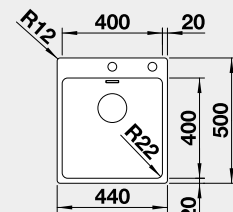

Výřez: 575 x 490 mm, R15
Hloubka dřezu: 125/185 mm, R42

60 cm rozměr skříňky

BLANCO ANDANO 400-IF/A

IF – plochý okraj

Materiál Obj. číslo MOC s DPH Akční cena v Kč

nerez hedvábný lesk 525 244 12-230 **11 050**

s excentrickým ovládáním

PushControl

Výřez: 430 x 490 mm, R15
Hloubka dřezu: 190 mm, R22

45 cm rozměr skříňky

BLANCO NEREZ - IF/A – plochý okraj

BLANCO ANDANO 500-IF/A

IF – plochý okraj

Materiál Obj. číslo MOC s DPH Akční cena v Kč