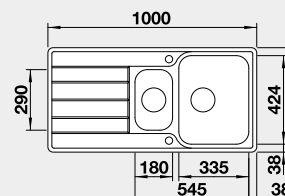

BLANCO NEREZ- IF – plochý okraj

BLANCO CLASSIMO 45 S-IF

Materiál Obj. číslo MOC s DPH Akční cena v Kč

nerez kartáčovaný 525 330 8-970 **7 990**
s excentrickým ovládaním
PushControl

Výřez: 840 x 480, R15
Hloubka dřezu: 205 mm

45 cm rozměr skříňky

BLANCO CLASSIMO XL 6 S-IF

Materiál Obj. číslo MOC s DPH Akční cena v Kč

nerez kartáčovaný 525 327 10-590 **9 460**
s excentrickým ovládaním
PushControl

Výřez: 980 x 480, R15
Hloubka dřezu: 205 mm

60 cm rozměr skříňky

BLANCO CLASSIMO 6 S-IF

Materiál Obj. číslo MOC s DPH Akční cena v Kč

nerez kartáčovaný 525 328 11-860 **10 590**
s excentrickým ovládaním
PushControl

Výřez: 980 x 480, R15
Hloubka dřezu: 205/145 mm

60 cm rozměr skříňky

BLANCO CLASSIMO 8-IF

Materiál Obj. číslo MOC s DPH Akční cena v Kč

nerez kartáčovaný 525 331 11-940 **10 670**
s excentrickým ovládaním
PushControl

Výřez: 840 x 480, R15
Hloubka dřezu: 205/205 mm

80 cm rozměr skříňky

BLANCO ANDANO XL 6 S-IF Compact - s excentrem a miskou Materiál

nerez hedvábný lesk - PRAVÝ 523 001 22-040 **16 410**

nerez hedvábný lesk - LEVÝ 523 002 22-040 **16 410**

strana se určuje podle vaničky

Výřez: 836 x 476 mm, R15
Hloubka dřezu: 210 mm

60 cm rozměr skříňky

BLANCO ANDANO XL 6 S-IF - s excentrem a miskou Materiál

nerez hedvábný lesk - PRAVÝ 522 999 23-090 **16 830**

nerez hedvábný lesk - LEVÝ 523 000 23-090 **16 830**

strana se určuje podle vaničky

Výřez: 976 x 476 mm, R15
Hloubka dřezu: 210 mm

50 cm rozměr skříňky