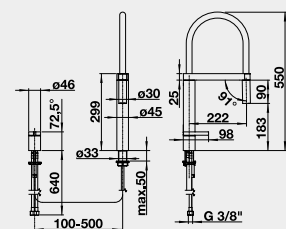

BLANCO SMĚŠOVACÍ BATERIE

CATRIS-S – sprcha s přepínáním Barva Obj. číslo MOC s DPH Akční cena v Kč

CATRIS-S chrom 521 476 8-890 **8 100**

CATRIS-S Flexo – sprcha s přepínáním Barva Obj. číslo MOC s DPH Akční cena v Kč

CATRIS-S Flexo chrom 525 791 9-400 **8 390**

CATRIS-S Flexo PVD steel 525 792 11-100 **9 890**

CATRIS-S Flexo černá matná 525 793 11-100 **9 890**

- magnetický držák sprchy

CULINA-S – sprcha s přepínáním Barva Obj. číslo MOC s DPH Akční cena v Kč

CULINA-S chrom 517 597 17-510 **14 170**

CULINA-S nerez imitace 517 598 21-950 **17 880**

- magnetický držák sprchy

CULINA-S Mini – koncovka bez přepínání Barva Obj. číslo MOC s DPH Akční cena v Kč

CULINA-S Mini chrom 519 843 13-670 **10 410**

CULINA-S Mini nerez imitace 519 844 16-700 **13 720**

- magnetický držák sprchy

Směšovací baterie,
dávkovače saponátu