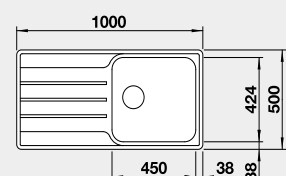

45 cm rozměr skříňky

BLANCO LEMIS 45 S-IF

 IF – plochý okraj

Materiál	Obj. číslo	MOC s DPH	Akční cena v Kč
nerez kartáčovaný	523 030	5-660	5 130

Výřez: 840 x 480 mm, R15
Hloubka dřezu: 205 mm

45 cm rozměr skříňky

BLANCO LEMIS XL 6 S IF Compact

 IF – plochý okraj

Materiál	Obj. číslo	MOC s DPH	Akční cena v Kč
nerez kartáčovaný	525 111	7-020	6 290

Výřez: 760 x 480 mm, R15
Hloubka dřezu: 205 mm

60 cm rozměr skříňky

BLANCO LEMIS XL 6 S-IF

 IF – plochý okraj

Materiál	Obj. číslo	MOC s DPH	Akční cena v Kč
nerez kartáčovaný	523 034	6-910	6 390

Výřez: 980 x 480 mm, R15
Hloubka dřezu: 205 mm

60 cm rozměr skříňky

BLANCO LEMIS 6 S-IF

 IF – plochý okraj