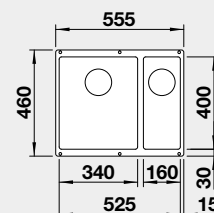

BLANCO SILGRANIT®

U - montáž pod pracovní desku

BLANCO ROTAN 400-U

- lze použít excentrické ovládání 118 979
Montáž pod pracovní desku

Barva	Obj. číslo	MOC s DPH	Akční cena v Kč
černá	526 097	7-590	6 790
antracit	521 332		
aluminium	521 333		
bílá	521 334		
jasmín	521 335		
běžová champagne	521 336		
kávová	521 337		

Výřez: 400 x 400 mm, R10
Hloubka dřezu: 190 mm

50 cm rozměr skříňky

BLANCO ROTAN 500-U

- lze použít excentrické ovládání 118 979
Montáž pod pracovní desku

Barva	Obj. číslo	MOC s DPH	Akční cena v Kč
černá	526 098	8-380	7 490
antracit	523 075		
aluminium	524 248		
bílá	523 076		
jasmín	524 249		
běžová champagne	521 352		
kávová	521 353		

Výřez: 500 x 400 mm, R10
Hloubka dřezu: 190 mm

60 cm rozměr skříňky

BLANCO ROTAN 340/160-U

- lze použít excentrické ovládání 118 979
Montáž pod pracovní desku

Barva	Obj. číslo	MOC s DPH	Akční cena v Kč
černá	526 096	11-560	10 320
antracit	523 077		
aluminium	524 250		
bílá	523 078		
jasmín	524 251		
běžová champagne	521 350		
kávová	521 351		

Výřez: 525 x 400 mm, R10
Hloubka dřezu: 190/130 mm

60 cm rozměr skříňky

BLANCO ROTAN 700 - U

- lze použít excentrické ovládání 118 979
Montáž pod pracovní desku

Barva	Obj. číslo	MOC s DPH	Akční cena v Kč
černá	526 099	9-740	8 750
antracit	521 344		
aluminium	521 345		
bílá	521 346		
jasmín	521 347		
běžová champagne	521 348		
kávová	521 349		

Výřez: 700 x 400 mm, R10
Hloubka dřezu: 190 mm

80 cm rozměr skříňky

BLANCO SUBLINE 320 - U

Montáž pod pracovní desku

Barva	Obj. číslo	MOC s DPH	Akční cena v Kč
černá	525 983	8-640	7 640
antracit	523 406		
šedá skála	523 407		
aluminium	523 408		
bílá	523 410		
jasmín	523 411		
tartufo	523 414		
kávová	523 415		

Výřez: 320 x 400 mm, R10
Hloubka dřezu: 190 mm

40 cm rozměr skříňky

BLANCO SUBLINE 400-U - bez táhla

Montáž pod pracovní desku