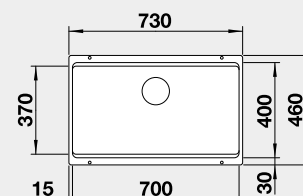

Montáž pod pracovní desku

Barva	Obj. číslo	MOC s DPH	Akční cena v Kč
černá	525 891	16-660	13 390
antracit	525 167		
šedá skála	525 168	beton style	526 342
aluminium	525 169	17-150-	15 130
bílá	525 171		
jasmín	525 172		
tartufo	525 174		
kávová	525 176		

Výřez: 700 x 400 mm, R20
Hloubka dřezu: 200 mm

80 cm rozměr skříňky