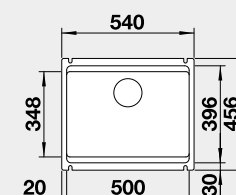

Montáž pod pracovní desku

Barva	Obj. číslo	MOC s DPH	Akční cena v Kč
černá	525 155	21 020	18 990
basalt	525 154		
zářivě bílá	525 149		
magnolie lesklá	525 150		

Výřez: 490 x 386 mm, R15
Hloubka dřezu: 200 mm

60 cm rozměr skříňky