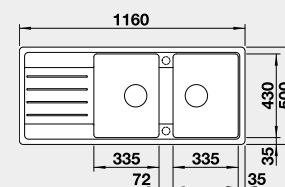

SILGRANIT®