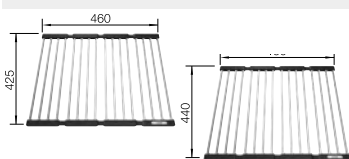

Obj. číslo	MOC s DPH	Akční cena v Kč
235 906	3-060	2 670

PŘÍSLUŠENSTVÍ K SILGRANITOVÝM DŘEZŮM

KlappMatte - sklopná mřížka
multifunkční mřížka 460x425 mm

Provedení

Obj.
číslo

MOC
s DPH

Akční cena v Kč

460 x 425 mm
- vhodné pro dřezy šířky 400 mm