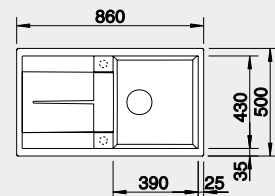

BLANCO SILGRANIT®

BLANCO METRA 45 S Compact

- lze použít armaturu s excentrickým ovládáním 237 858
Montáž shora

Barva	Obj. číslo	MOC s DPH	Akční cena v Kč
černá	525 912	9-320	7 660
antracit	519 561		
šedá skála	519 562		
aluminium	519 563		
bílá	519 565		
jasmín	519 566		
tartufo	519 569		
kávová	519 570		

Výřez: 660 x 480 mm, R15
Hloubka dřezu: 190 mm

45 cm rozměr skříňky

BLANCO METRA 45 S

- lze použít armaturu s excentrickým ovládáním 118 981
Montáž shora

Barva	Obj. číslo	MOC s DPH	Akční cena v Kč
černá	525 915	10-660	7 830
antracit	513 194		
šedá skála	518 869	beton style	525 312
aluminium	513 186	12-680-	8 980
bílá	513 187		
jasmín	513 188		
tartufo	517 346		
kávová	515 039		

Výřez: 760 x 480 mm, R15
Hloubka dřezu: 190 mm

45 cm rozměr skříňky

BLANCO METRA 5 S

- lze použít excentrické ovládání 118 979
Montáž shora

Barva	Obj. číslo	MOC s DPH	Akční cena v Kč
černá	525 919	11-790	10 350
antracit	513 212		
šedá skála	518 872		
aluminium	513 204		
bílá	513 205		
jasmín	513 206		
tartufo	517 349		
kávová	515 042		

Výřez: 840 x 480 mm, R15
Hloubka dřezu: 190 mm

50 cm rozměr skříňky

BLANCO METRA XL 6 S

- lze použít excentrické ovládání 217 163
Montáž shora

Barva	Obj. číslo	MOC s DPH	Akční cena v Kč
černá	525 930	13-080	10 990
antracit	515 142		
šedá skála	518 880	beton style	525 316
aluminium	515 135	15-470-	12 670
bílá	515 136		
jasmín	515 137		
tartufo	517 359		
kávová	515 143		

Výřez: 980 x 480 mm, R15
Hloubka dřezu: 190 mm

60 cm rozměr skříňky

BLANCO METRA 6 S

- lze použít excentrické ovládání 118 979
Montáž shora

Barva	Obj. číslo	MOC s DPH	Akční cena v Kč
černá	525 927	13-150	10 590
antracit	513 230		
šedá skála	518 878		
aluminium	513 222		
bílá	513 223		
jasmín	513 224		
tartufo	517 355		
kávová	515 046		

Výřez: 980 x 480 mm, R15
Hloubka dřezu: 190/130 mm

60 cm rozměr skříňky

BLANCO METRA 9

- lze použít excentrické ovládání 118 979
Montáž shora