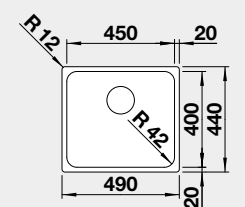

BLANCO NEREZ - IF – plochý okraj

BLANCO SUPRA 400-IF

Materiál

nerez kartáčovaný
bez táhla

Obj. číslo MOC s DPH Akční cena v Kč

526 350 6 230 **5 670**

Výřez: 430 x 430 mm, R15
Hloubka dřezu: 175 mm, R60

45 cm rozměr skříňky

BLANCO SUPRA 500-IF

Materiál

nerez kartáčovaný
bez táhla

Obj. číslo MOC s DPH Akční cena v Kč

526 351 7 590 **6 920**

Výřez: 530 x 430 mm, R15
Hloubka dřezu: 175 mm, R60

60 cm rozměr skříňky

BLANCO SOLIS 340-IF

Materiál

nerez kartáčovaný

Obj. číslo MOC s DPH Akční cena v Kč

526 116 8 040 **7 150**

Výřez: 370 x 430 mm, R15
Hloubka dřezu: 185 mm, R42

40 cm rozměr skříňky

BLANCO SOLIS 400-IF

Materiál

nerez kartáčovaný

Obj. číslo MOC s DPH Akční cena v Kč

526 118 8 610 **7 620**

Výřez: 430 x 430 mm, R15
Hloubka dřezu: 185 mm, R42

45 cm rozměr skříňky

BLANCO SOLIS 450-IF

Materiál

nerez kartáčovaný

Obj. číslo MOC s DPH Akční cena v Kč

526 121 9 060 **8 080**

Výřez: 480 x 430 mm, R15
Hloubka dřezu: 185 mm, R42

50 cm rozměr skříňky

BLANCO SOLIS 500-IF

Materiál

nerez kartáčovaný

Obj. číslo MOC s DPH Akční cena v Kč

526 123 10 200 **8 990**

Výřez: 530 x 430 mm, R15
Hloubka dřezu: 185 mm, R42

60 cm rozměr skříňky