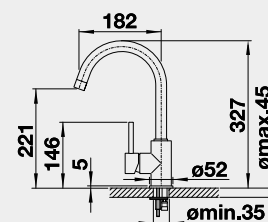

BLANCO SMĚŠOVACÍ BATERIE

MILA, MILA-S	Barva	Obj. číslo	MOC s DPH	Akční cena v Kč

	MILA chrom	519 414	3-180	2 670
	MILA-S chrom	519 810	6-470	5 790
NOVINKA	MILA černá matná	526 657	4-210	3 890
NOVINKA	MILA-S černá matná	526 660	6-480	5 990

MILI	Barva	Obj. číslo	MOC s DPH	Akční cena v Kč

	MILI chrom	519 413	2-890	2 550
NOVINKA	MILI černá matná	526 665	4-400	3 890
	MILI SILGRANIT®-Look:		4-220	2 930
	MILI černá	526 159		
	MILI antracit	523 103		
	MILI aluminium	523 105		
	MILI bílá	523 107		
	MILI jasmín	523 108		
	MILI kávová	523 111		

MIDA	Barva	Obj. číslo	MOC s DPH	Akční cena v Kč

	MIDA chrom	517 742	2-910	2 600
NOVINKA	MIDA černá matná	526 649	4-710	4 120
	MIDA SILGRANIT®-Look:		4-470	3 590
	MIDA černá	526 145		
	MIDA antracit	519 415		
	MIDA aluminium	519 416		
	MIDA bílá	519 418		
	MIDA jasmín	519 419		
	MIDA béžová champagne	519 420		
	MIDA kávová	519 423		

MIDA-S – vytahovací koncovka	Barva	Obj. číslo	MOC s DPH	Akční cena v Kč

	MIDA-S chrom	521 454	5-970	4 990
NOVINKA	MIDA-S černá matná	526 653	6-880	6 360
	MIDA-S SILGRANIT®-Look:		6-860	5 860
	MIDA-S černá	526 146		
	MIDA-S antracit	521 455		
	MIDA-S aluminium	521 456		
	MIDA-S bílá	521 457		
	MIDA-S jasmín	521 458		
	MIDA-S béžová champagne	521 459		
	MIDA-S kávová	521 461		

Směšovací baterie,
dávkovače saponátu