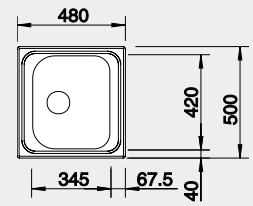

DANA 45

nerez přírodní lesk

Obj. číslo MOC s DPH Akční cena v Kč

525 322 4-080 **3 660**

DANA 6

nerez přírodní lesk

525 323 4-410 **3 890**

Výřez: DANA 45: 462 x 482 mm, R15
Výřez: DANA 6: 587 x 482 mm, R15
Hloubka dřezu: 158 mm

45 cm, 60 cm rozměr skříňky
DANA 45; DANA 6

BLANCO NEREZ

BLANCO TIPO 45

 Montáž shora

Materiál	Obj. číslo	MOC s DPH	Akční cena v Kč
nerez přírodní lesk	525 320	2-160	1 860

Výřez: 462 x 482 mm, R15
Hloubka dřezu: 160 mm

45 cm rozměr skříňky

BLANCO TIPO 45 S Mini

 Montáž shora

Materiál	Obj. číslo	MOC s DPH	Akční cena v Kč
nerez přírodní lesk	516 524	2-560	2 290

Výřez: 587 x 482 mm, R15
Hloubka dřezu: 160 mm

45 cm rozměr skříňky