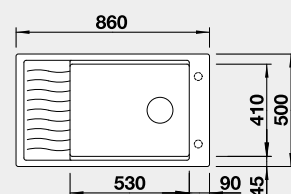

Výřez: 840 x 480 mm, R15
Hloubka dřezu: 190 mm

80 cm rozměr skříňky

BLANCO ZENAR XL 6 S Compact – s excentrem

Montáž shora

Barva	Obj. číslo	MOC s DPH	Akční cena v Kč
černá	526 052	13 480	12 230
antracit	523 774		
šedá skála	523 775		
aluminium	523 776		
bílá	523 778		
jasmín	523 779		
tartufo	523 782		
kávová	523 784		