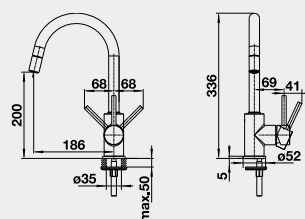

MIDA-S – vytahovací koncovka	Barva	Obj. číslo	MOC s DPH	Akční cena v Kč
------------------------------	-------	------------	-----------	-----------------

	MIDA-S chrom	521 454	5-970	4 990
NOVINKA	MIDA-S černá matná	526 653	6-880	6 360
	MIDA-S SILGRANIT®-Look:		6-860	5 860
	MIDA-S černá	526 146		
	MIDA-S antracit	521 455		
	MIDA-S aluminium	521 456		
	MIDA-S bílá	521 457		
	MIDA-S jasmín	521 458		
	MIDA-S béžová champagne	521 459		
	MIDA-S kávová	521 461		