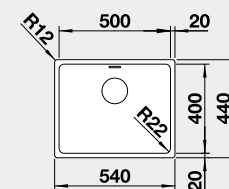

45 cm rozměr skříňky

IF – plochý okraj

Výřez: 430 x 430 mm, R15
Hloubka dřezu: 190 mm, R22

BLANCO ANDANO 450-IF **Materiál** Obj. číslo MOC s DPH Akční cena v Kč

hedvábný lesk
bez táhla

522 961 10-200 **8 880**

50 cm rozměr skříňky

IF – plochý okraj

Výřez: 480 x 430 mm, R15
Hloubka dřezu: 190 mm, R22

BLANCO ANDANO 500-IF **Materiál** Obj. číslo MOC s DPH Akční cena v Kč

hedvábný lesk
bez táhla

522 965 12-460 **10 810**

60 cm rozměr skříňky

IF – plochý okraj

Výřez: 530 x 430 mm, R15
Hloubka dřezu: 190 mm, R22

BLANCO ANDANO 700-IF **Materiál** Obj. číslo MOC s DPH Akční cena v Kč

hedvábný lesk
bez táhla

522 969 13-600 **12 230**