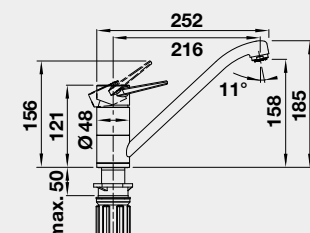

BLANCO SMĚŠOVACÍ BATERIE

DARAS	Barva	Obj. číslo	MOC s DPH	Akční cena v Kč

DARAS chrom	517 720	1-860	1 520
DARAS SILGRANIT®-Look:		3-070	2 690
DARAS černá	526 152		
DARAS antracit	517 721		
DARAS aluminium	517 722		
DARAS bílá	517 724		
DARAS jasmín	517 725		
DARAS béžová champagne	517 726		
DARAS kávová	517 729		

DARAS-S - vytahovací koncovka	Barva	Obj. číslo	MOC s DPH	Akční cena v Kč

DARAS-S chrom	517 731	3-060	2 380
DARAS-S SILGRANIT®-Look:		5-070	4 020
DARAS-S černá	526 153		
DARAS-S antracit	517 732		
DARAS-S aluminium	517 733		
DARAS-S bílá	517 735		
DARAS-S jasmín	517 736		
DARAS-S béžová champagne	517 737		
DARAS-S kávová	517 740		

WEGA II	NOVINKA Barva	Obj. číslo	MOC s DPH	Akční cena v Kč

WEGA II chrom	526 402	3-030	2 810
WEGA II SILGRANIT®-Look:		4-820	4 450
WEGA II černá	526 415		
WEGA II antracit	526 407		
WEGA II aluminium	526 410		
WEGA II bílá	526 408		
WEGA II jasmín	526 409		
WEGA II kávová	526 411		

WEGA II-S - výsuvná sprcha s přepínáním	NOVINKA Barva	Obj. číslo	MOC s DPH	Akční cena v Kč

WEGA II-S chrom	526 416	4-740	4 380
WEGA II-S SILGRANIT®-Look:		6-880	6 360
WEGA II-S černá	526 428		
WEGA II-S antracit	526 420		
WEGA II-S aluminium	526 423		
WEGA II-S bílá	526 421		
WEGA II-S jasmín	526 422		
WEGA II-S kávová	526 424		

Směšovací baterie,
dávkovače saponátu