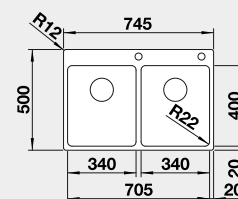

BLANCO ANDANO 340/340-IF/A

IF – plochý okraj

Materiál Obj. číslo MOC s DPH Akční cena v Kč

nerez hedvábný lesk 525 248 24-490 **22 040**
s excentrickým ovládáním
PushControl

Výřez: 735 x 490 mm, R15
Hloubka dřezu: 190/190 mm, R22

80 cm rozměr skříňky

BLANCO ETAGON 500-IF/A - s nerezovými pojezdy

IF – plochý okraj

Materiál Obj. číslo MOC s DPH Akční cena v Kč

nerez hedvábný lesk 521 748 21-190 **16 990**
s táhlem

Výřez: 530 x 490 mm, R15
Hloubka dřezu: 190 mm, R35/25