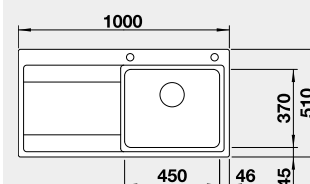

Materiál Obj. číslo MOC s DPH Akční cena v Kč

nerez hedvábný lesk PRAVÝ 521 660 24-480 **21 920**
s excentrem
nerez hedvábný lesk LEVÝ 521 659 24-480 **21 920**
s excentrem

strana se určuje podle vaničky

Výřez: 980 x 490 mm, R15
Hloubka dřezu: 196 mm R10

60 cm rozměr skříňky