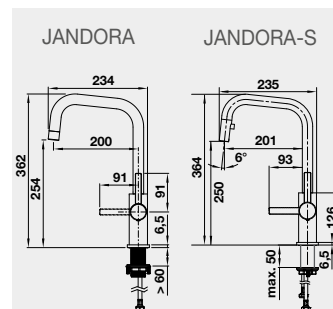

Směšovací baterie,
dávkovače saponátu

JANDORA, JANDORA-S – vytahovací koncovka

NOVINKA

Barva	Obj. číslo	MOC s DPH	Akční cena v Kč
JANDORA nerez kartáčovaný	526 615	5 100	4 720
JANDORA-S nerez kartáčovaný	526 614	8 340	7 710