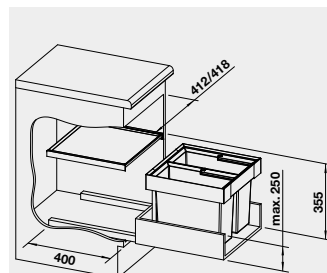

FLEXON II 45/2

521 468 4-020

3 240