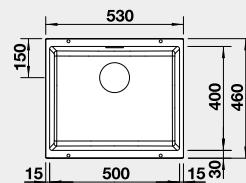

Montáž pod pracovní desku

Barva	Obj. číslo	MOC s DPH	Akční cena v Kč
černá	525 995	10-070-	8 890
antracit	523 432		
šedá skála	523 433		
aluminium	523 434		
bílá	523 436		
jasmín	523 437		
běžová champagne	523 438		
tartufo	523 439		
kávová	523 441		

Výřez: 500 x 400 mm, R10
Hloubka dřezu: 190 mm

60 cm rozměr skříňky