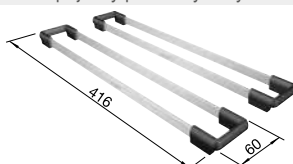

ANDANO, SUPRA, CLARON, ZEROX
nerezové pojezdy pro dřezy šířky 400 mm

Obj. číslo	MOC s DPH	Akční cena v Kč
235 906	3 060	2 670

PŘÍSLUŠENSTVÍ K NEREZOVÝM DŘEZŮM

ANDANO, ETAGON, CLARON, ZEROX
kompozitní krájecí deska