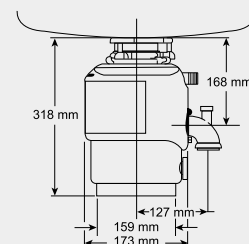

Obj. číslo MOC s DPH Akční cena v Kč

513 451 12-020 **9 990**

- drtičí elementy z nerezové oceli, upravené proti případnému zaseknutí
- odtoková armatura na bezproblémové propojení s jakýmkoliv typem dřezu
- součást balení: Pneuspínač v provedení chrom
- 3letá záruka