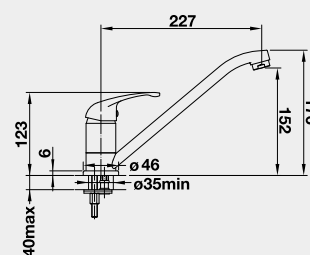

BLANCO SMĚŠOVACÍ BATERIE

DARAS	Barva	Obj. číslo	MOC s DPH	Akční cena v Kč

DARAS chrom	517 720	1-860	1 520
DARAS SILGRANIT®-Look:		3-070	2 690
DARAS černá	526 152		
DARAS antracit	517 721		
DARAS aluminium	517 722		
DARAS bílá	517 724		
DARAS jasmín	517 725		
DARAS béžová champagne	517 726		
DARAS kávová	517 729		

DARAS-S - vytahovací koncovka	Barva	Obj. číslo	MOC s DPH	Akční cena v Kč

DARAS-S chrom	517 731	3-060	2 380
DARAS-S SILGRANIT®-Look:		5-070	4 020
DARAS-S černá	526 153		
DARAS-S antracit	517 732		
DARAS-S aluminium	517 733		
DARAS-S bílá	517 735		
DARAS-S jasmín	517 736		
DARAS-S béžová champagne	517 737		
DARAS-S kávová	517 740		

WEGA II	NOVINKA Barva	Obj. číslo	MOC s DPH	Akční cena v Kč

WEGA II chrom	526 402	3-030	2 810
WEGA II SILGRANIT®-Look:		4-820	4 450
WEGA II černá	526 415		
WEGA II antracit	526 407		
WEGA II aluminium	526 410		
WEGA II bílá	526 408		
WEGA II jasmín	526 409		
WEGA II kávová	526 411		

WEGA II-S - výsuvná sprcha s přepínáním	NOVINKA Barva	Obj. číslo	MOC s DPH	Akční cena v Kč

WEGA II-S chrom	526 416	4-740	4 380
WEGA II-S SILGRANIT®-Look:		6-880	6 360
WEGA II-S černá	526 428		
WEGA II-S antracit	526 420		
WEGA II-S aluminium	526 423		
WEGA II-S bílá	526 421		
WEGA II-S jasmín	526 422		
WEGA II-S kávová	526 424		

Směšovací baterie,
dávkovače saponátu