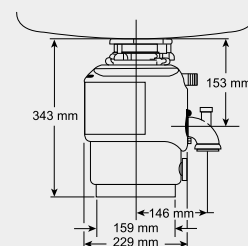

Obj. číslo MOC s DPH Akční cena v Kč

513 448 29-190 **21 800**

- trojnásobný drtičí systém
- odtoková armatura na bezproblémové propojení s jakýmkoliv typem dřezu
- součást balení: Pneuspínač v provedení chrom
- auto-reverzní chod
- 6-letá záruka