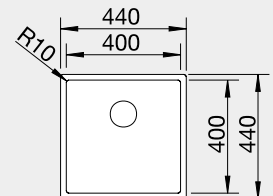

Durinox® 523 385 21 650 **17 840**

Výřez: 400 x 400 mm, R10
Hloubka dřezu: 190 mm, R10

45 cm rozměr skříňky