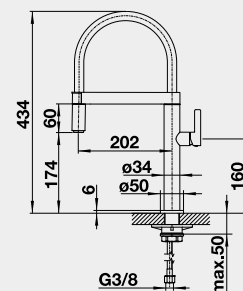

Směšovací baterie,
dávkovače saponátu