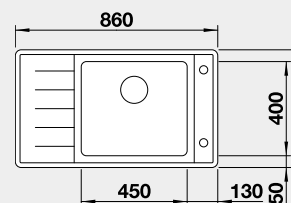

Výřez: 840 x 480, R15
Hloubka dřezu: 205/205 mm

80 cm rozměr skříňky

BLANCO ANDANO XL 6 S-IF Compact - s excentrem a miskou Materiál Obj. číslo MOC s DPH Akční cena v Kč

IF – plochý okraj

nerez hedvábný lesk - PRAVÝ 523 001 22-040 **16 410**

nerez hedvábný lesk - LEVÝ 523 002 22-040 **16 410**

strana se určuje podle vaničky

Výřez: 836 x 476 mm, R15
Hloubka dřezu: 210 mm

60 cm rozměr skříňky

BLANCO ANDANO XL 6 S-IF - s excentrem a miskou Materiál Obj. číslo MOC s DPH Akční cena v Kč