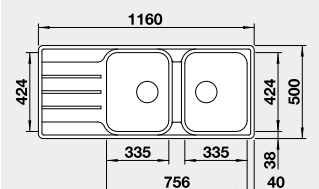

Materiál	Obj. číslo	MOC s DPH	Akční cena v Kč
nerez kartáčovaný	523 032	7-360	6 690

Výřez: 980 x 480 mm, R15
Hloubka dřezu: 205/145 mm

60 cm rozměr skříňky

BLANCO LEMIS 8 S-IF

 IF – plochý okraj

Materiál	Obj. číslo	MOC s DPH	Akční cena v Kč
nerez kartáčovaný	523 036	8-380	7 640

Výřez: 1140 x 480 mm, R15
Hloubka dřezu: 205/205 mm

80 cm rozměr skříňky

BLANCO NEREZ- IF – plochý okraj

BLANCO CLASSIMO 45 S-IF

IF – plochý okraj

Materiál Obj. číslo MOC s DPH Akční cena v Kč

nerez kartáčovaný 525 330 8-970 **7 990**
s excentrickým ovládaním
PushControl 

Výřez: 840 x 480, R15
Hloubka dřezu: 205 mm

45 cm rozměr skříňky

BLANCO CLASSIMO XL 6 S-IF

IF – plochý okraj

Materiál Obj. číslo MOC s DPH Akční cena v Kč

nerez kartáčovaný 525 327 10-590 **9 460**
s excentrickým ovládaním
PushControl 