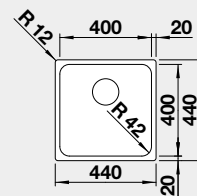

Materiál

nerez kartáčovaný

Obj. číslo MOC s DPH Akční cena v Kč

526 117 7-020 **6 150**

Výřez: 400 x 400 mm, R42
Hloubka dřezu: 185 mm, R42

45 cm rozměr skříňky