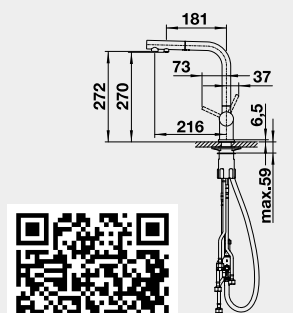

QR kód - montážní návod

FILTR pro třicestné baterie	Obj. číslo	MOC s DPH	Akční cena v Kč