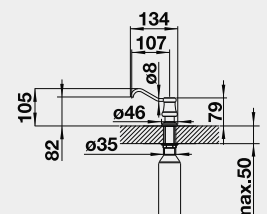

Barva	Obj. číslo	MOC s DPH	Akční cena v Kč
chrom	524 290	4-770	4 280
broušená mosaz	524 291	5-960	5 350

objem nádoby: 500 ml