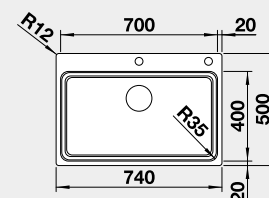

Materiál Obj. číslo MOC s DPH Akční cena v Kč

nerez hedvábný lesk 524 274 22-920 **18 230**
s táhlem

Výřez: 730 x 490 mm, R15
Hloubka dřezu: 190 mm, R35/25

80 cm rozměr skříňky