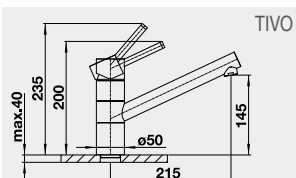

TIVO-S – výsuvná sprcha s přepínáním	Barva	Obj. číslo	MOC s DPH	Akční cena v Kč
	TIVO chrom	517 599	6-890	5 420
	TIVO-S chrom	517 648	8-730	6 770
	TIVO-S SILGRANIT®-Look:		10-860	8 430
	TIVO-S černá	526 279		
	TIVO-S antracit	517 610		
	TIVO-S šedá skála	518 798		
	TIVO-S aluminium	517 611		
	TIVO-S bílá	517 613		
	TIVO-S jasmín	517 614		
	TIVO-S tartufo	517 619		
TIVO-S kávová	517 618			

PANERA-S – výsuvná sprcha s přepínáním	Barva	Obj. číslo	MOC s DPH	Akční cena v Kč
	PANERA-S nerez kartáčovaný	521 547	27-090	24 570