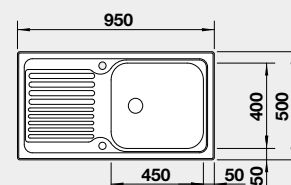

BLANCO NEREZ

BLANCO TIPO 45

Montáž shora

Materiál	Obj. číslo	MOC s DPH	Akční cena v Kč
nerez přírodní lesk	525 320	2-160	1 860

Výřez: 462 x 482 mm, R15
Hloubka dřezu: 160 mm

45 cm rozměr skříňky

BLANCO TIPO 45 S Mini

Montáž shora

Materiál	Obj. číslo	MOC s DPH	Akční cena v Kč
nerez přírodní lesk	516 524	2-560	2 290

Výřez: 587 x 482 mm, R15
Hloubka dřezu: 160 mm

45 cm rozměr skříňky

BLANCO TIPO 45 S Compact

Montáž shora

Materiál	Obj. číslo	MOC s DPH	Akční cena v Kč
nerez přírodní lesk	513 441	2-610	2 530

Výřez: 762 x 482 mm, R15
Hloubka dřezu: 170 mm

45 cm rozměr skříňky

BLANCO TIPO II 6 S

NOVINKA

Montáž shora

Materiál	Obj. číslo	MOC s DPH	Akční cena v Kč
nerez přírodní lesk	526 620	5-960	4 690

Výřez: 982 x 482 mm, R15
Hloubka dřezu: 170/90 mm

60 cm rozměr skříňky

BLANCO TIPO XL 6 S s excentrem

Montáž shora

Materiál	Obj. číslo	MOC s DPH	Akční cena v Kč
nerez přírodní lesk	514 243	6-570	4 630

Výřez: 932 x 482 mm, R15
hloubka dřezu: 180 mm

60 cm rozměr skříňky

BLANCO TIPO 8 S

Montáž shora

Materiál	Obj. číslo	MOC s DPH	Akční cena v Kč
nerez přírodní lesk	511 925	8-140	5 880

Výřez: 1192 x 482 mm, R15
Hloubka dřezu: 165/165 mm

80 cm rozměr skříňky