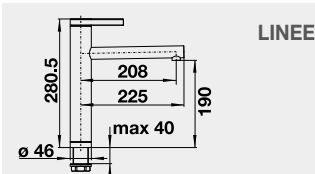

LINEE, LINEE-S – vytahovací koncovka	barva	Obj. číslo	MOC s DPH	Akční cena v Kč
--------------------------------------	-------	------------	-----------	-----------------

LINEE chrom	517 594	10-660	8 280
LINEE-S chrom	517 591	12-600	9 790
LINEE-S Nerez masiv hedvábný lesk	517 593	21-290	20 290
LINEE SILGRANIT®-Look:		14-600	12 210
LINEE-S černá	526 171		
LINEE-S antracit	518 438		
LINEE-S šedá skála	518 804		
LINEE-S aluminium	518 439		
LINEE-S bílá	518 441		
LINEE-S jasmín	518 442		
LINEE-S tartufo	518 446		
LINEE-S kávová	518 445		