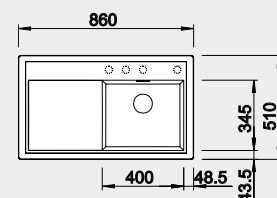

Montáž shora

Barva	Obj. číslo L	MOC s DPH	Akční cena v Kč
černá	526 034	13 930	11 390
antracit	523 850		
šedá skála	523 851		
aluminium	523 852		
bílá	523 854		
jasmín	523 855		
tartufo	523 859		
kávová	523 861		

strana se určuje podle vaničky

Výřez: 840 x 490 mm, R15
Hloubka dřezu: 190 mm

45 cm rozměr skříňky