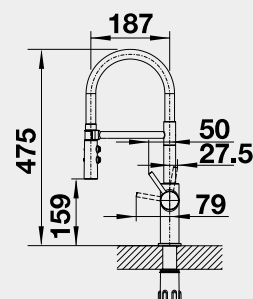

BLANCO SMĚŠOVACÍ BATERIE

CATRIS-S – sprcha s přepínáním   **Barva**   **Obj. číslo**   **MOC s DPH**   **Akční cena v Kč**

CATRIS-S chrom   521 476   8-890   **8 100**

CATRIS-S Flexo – sprcha s přepínáním   **Barva**   **Obj. číslo**   **MOC s DPH**   **Akční cena v Kč**

CATRIS-S Flexo chrom   525 791   9-400   **8 390**

CATRIS-S Flexo PVD steel   525 792   11-100   **9 890**

CATRIS-S Flexo černá matná   525 793   11-100   **9 890**

- magnetický držák sprchy

CULINA-S – sprcha s přepínáním   **Barva**   **Obj. číslo**   **MOC s DPH**   **Akční cena v Kč**

CULINA-S chrom   517 597   17-510   **14 170**

CULINA-S nerez imitace   517 598   21-950   **17 880**

- magnetický držák sprchy

CULINA-S Mini – koncovka bez přepínání   **Barva**   **Obj. číslo**   **MOC s DPH**   **Akční cena v Kč**

CULINA-S Mini chrom   519 843   13-670   **10 410**

CULINA-S Mini nerez imitace   519 844   16-700   **13 720**

- magnetický držák sprchy

Směšovací baterie,
dávkovače saponátu