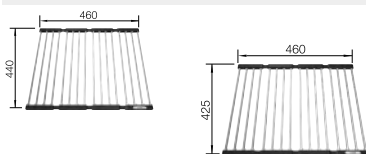

Obj. číslo	MOC s DPH	Akční cena v Kč
238 482	2-590	2 290

- vhodná pro dřezy šíře 400 mm

238 483	2-590	2 290

- vhodné pro dřezy šíře 420 mm