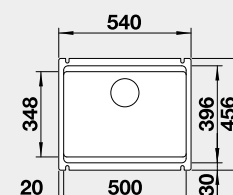

Montáž pod pracovní desku

Barva	Obj. číslo	MOC s DPH	Akční cena v Kč
černá	525 155	21 020	18 990
basalt	525 154		
zářivě bílá	525 149		
magnolie lesklá	525 150		

Výřez: 490 x 386 mm, R15
Hloubka dřezu: 200 mm

60 cm rozměr skříňky