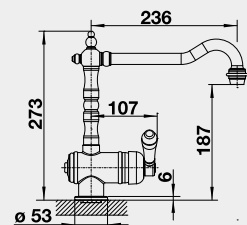

NOVINKA

Barva	Obj. číslo	MOC s DPH	Akční cena v Kč
chrom	515 990	10-660	8 770
broušená mosaz	520 787	11-910	9 660
saténově zlatá	526 688	10-770	9 960