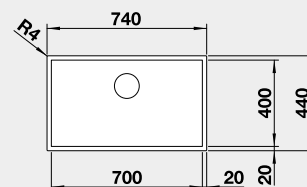

80 cm rozměr skříňky

BLANCO ZEROX 500-U

 Montáž pod pracovní desku

Materiál Obj. číslo MOC s DPH Akční cena v Kč
Dark Steel 526 243 20-940 **19 480**

Výřez: 500 x 400 mm, R0
Hloubka dřezu: 175 mm, R0

60 cm rozměr skříňky

BLANCO ZEROX 700-U

 Montáž pod pracovní desku

Materiál Obj. číslo MOC s DPH Akční cena v Kč
Dark Steel 526 244 23-030 **21 470**

Výřez: 700 x 400 mm, R0
Hloubka dřezu: 185 mm, R0

80 cm rozměr skříňky

Dřez: BLANCO ZEROX 500-U Dark Steel, baterie: BLANCO PANERA-S