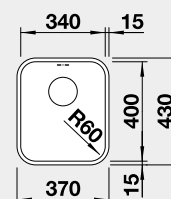

Materiál

nerez kartáčovaný
bez táhla

nerez kartáčovaný
s táhlem

Obj. číslo MOC s DPH Akční cena v Kč

518 199 5-790 **4 190**

518 200 6-570 **4 890**

Výřez: 340 x 400 mm, R60
Hloubka dřezu: 175 mm, R60

40 cm rozměr skříňky