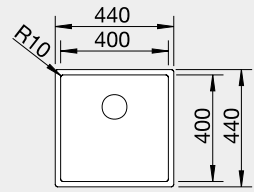

45 cm rozměr skříňky

IF – plochý okraj

BLANCO CLARON 500-IF **Materiál** **Obj. číslo** **MOC s DPH** **Akční cena v Kč**

Durinox® 523 390 25 320 **21 410**

Výřez: 530 x 430 mm, R10
Hloubka dřezu: 190 mm, R10