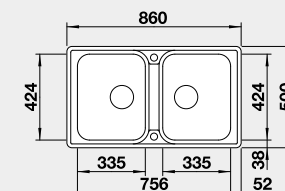

Výřez: 980 x 480, R15
Hloubka dřezu: 205/145 mm

60 cm rozměr skříňky

BLANCO CLASSIMO 8-IF

IF – plochý okraj

Materiál Obj. číslo MOC s DPH Akční cena v Kč

nerez kartáčovaný 525 331 11-940 **10 670**
s excentrickým ovládaním
PushControl 

Výřez: 840 x 480, R15
Hloubka dřezu: 205/205 mm

80 cm rozměr skříňky

BLANCO ANDANO XL 6 S-IF Compact - s excentrem a miskou Materiál Obj. číslo MOC s DPH Akční cena v Kč

IF – plochý okraj

nerez hedvábný lesk - PRAVÝ 523 001 22-040 **16 410**

nerez hedvábný lesk - LEVÝ 523 002 22-040 **16 410**

strana se určuje podle vaničky

Výřez: 836 x 476 mm, R15
Hloubka dřezu: 210 mm

60 cm rozměr skříňky

BLANCO ANDANO XL 6 S-IF - s excentrem a miskou Materiál Obj. číslo MOC s DPH Akční cena v Kč