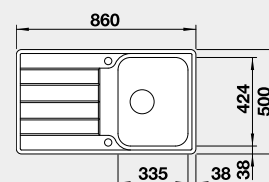

Výřez: 1140 x 480 mm, R15
Hloubka dřezu: 205/205 mm

80 cm rozměr skříňky

BLANCO NEREZ- IF – plochý okraj

BLANCO CLASSIMO 45 S-IF

IF – plochý okraj

Materiál Obj. číslo MOC s DPH Akční cena v Kč

nerez kartáčovaný 525 330 8-970 **7 990**
s excentrickým ovládaním
PushControl 

Výřez: 840 x 480, R15
Hloubka dřezu: 205 mm

45 cm rozměr skříňky

BLANCO CLASSIMO XL 6 S-IF

IF – plochý okraj

Materiál Obj. číslo MOC s DPH Akční cena v Kč

nerez kartáčovaný 525 327 10-590 **9 460**
s excentrickým ovládaním
PushControl 