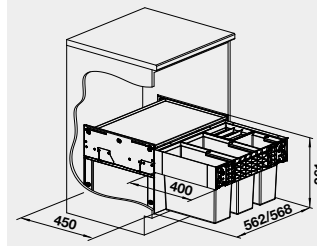

SELECT II 60/4

526 206 8-540 **6 990**

- kvalitní plnovýsuv
- nosnost 50 kg
- tlumený dojezd