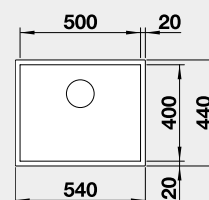

Dřez: BLANCO ETAGON 700-U, baterie: BLANCO CULINA - S Mini