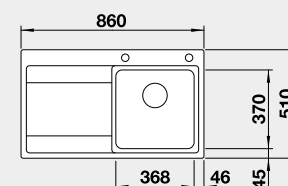

60 cm rozměr skříňky

BLANCO ETAGON 700-IF/A - s nerezovými pojezdy

IF – plochý okraj

Materiál Obj. číslo MOC s DPH Akční cena v Kč

nerez hedvábný lesk 524 274 22-920 **18 230**
s táhlem

Výřez: 730 x 490 mm, R15
Hloubka dřezu: 190 mm, R35/25

80 cm rozměr skříňky

BLANCO DIVON II 45 S-IF

IF – plochý okraj

Materiál Obj. číslo MOC s DPH Akční cena v Kč

nerez hedvábný lesk PRAVÝ 521 658 22-810 **20 280**
s excentrem
nerez hedvábný lesk LEVÝ 521 657 22-810 **20 280**
s excentrem

strana se určuje podle vaničky

Výřez: 840 x 490 mm, R15
Hloubka dřezu: 196 mm R10

45 cm rozměr skříňky

BLANCO DIVON II 5 S-IF

IF – plochý okraj

Materiál Obj. číslo MOC s DPH Akční cena v Kč

nerez hedvábný lesk PRAVÝ 521 660 24-480 **21 920**
s excentrem
nerez hedvábný lesk LEVÝ 521 659 24-480 **21 920**
s excentrem