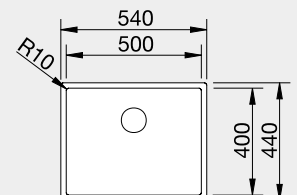

Durinox® 523 386 23 530 **18 990**

Výřez: 500 x 400 mm, R10
Hloubka dřezu: 190 mm, R10

60 cm rozměr skříňky