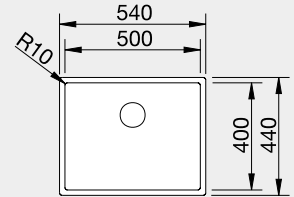

45 cm rozměr skříňky

IF – plochý okraj

BLANCO CLARON 500-IF **Materiál** **Obj. číslo** **MOC s DPH** **Akční cena v Kč**

Durinox® 523 390 25 320 **21 410**

Výřez: 530 x 430 mm, R10
Hloubka dřezu: 190 mm, R10

60 cm rozměr skříňky

IF – plochý okraj

BLANCO CLARON 400-IF/A **Materiál** **Obj. číslo** **MOC s DPH** **Akční cena v Kč**

Durinox® 523 392 30 490 **24 660**
s excentrickým ovládáním
PushControl

Výřez: 440 x 490 mm, R10
Hloubka dřezu: 190 mm, R10