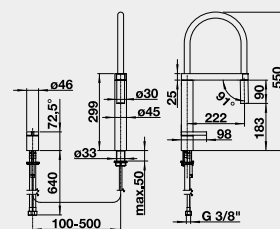

CULINA-S chrom 517 597 17-510 **14 170**

CULINA-S nerez imitace 517 598 21-950 **17 880**

- magnetický držák sprchy

CULINA-S Mini – koncovka bez přepínání **Barva** **Obj. číslo** **MOC s DPH** **Akční cena v Kč**