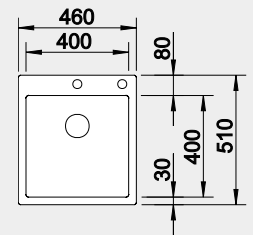

45 cm rozměr skříňky

IF – plochý okraj

BLANCO CLARON 500-IF **Materiál** **Obj. číslo** **MOC s DPH** **Akční cena v Kč**

Durinox® 523 390 25 320 **21 410**

Výřez: 530 x 430 mm, R10
Hloubka dřezu: 190 mm, R10

60 cm rozměr skříňky

IF – plochý okraj

BLANCO CLARON 400-IF/A **Materiál** **Obj. číslo** **MOC s DPH** **Akční cena v Kč**

Durinox® 523 392 30 490 **24 660**
s excentrickým ovládáním
PushControl

Výřez: 440 x 490 mm, R10
Hloubka dřezu: 190 mm, R10

45 cm rozměr skříňky

IF – plochý okraj

BLANCO CLARON 500-IF/A **Materiál** **Obj. číslo** **MOC s DPH** **Akční cena v Kč**

Durinox® 523 393 32 820 **26 240**
s excentrickým ovládáním
PushControl

Výřez: 540 x 490 mm, R10
Hloubka dřezu: 190 mm, R10