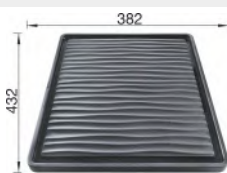

ETAGON, SUBLINE- skleněná krájecí deska

Obj. číslo	MOC s DPH	Akční cena v Kč
227 697	2-710	1 760