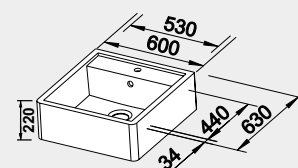

Hloubka dřezu: 190 mm

60 cm rozměr skříňky

BLANCO ETAGON 6 - s táhlem - s nerezovými pojezdy

 montáž shora **EXTRA HLUBKÝ DŘEZ**

Barva	Obj. číslo	MOC s DPH	Akční cena v Kč
černá	525 162	23 140	19 880
basalt	525 161		
zářivě bílá	525 156		
magnolie lesklá	525 157		