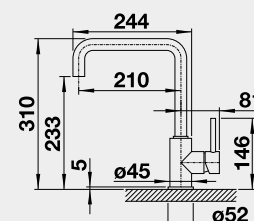

BLANCO SMĚŠOVACÍ BATERIE

MILA, MILA-S	Barva	Obj. číslo	MOC s DPH	Akční cena v Kč

	MILA chrom	519 414	3-180	2 670
	MILA-S chrom	519 810	6-470	5 790
NOVINKA	MILA černá matná	526 657	4-210	3 890
NOVINKA	MILA-S černá matná	526 660	6-480	5 990

MILI	Barva	Obj. číslo	MOC s DPH	Akční cena v Kč

	MILI chrom	519 413	2-890	2 550
NOVINKA	MILI černá matná	526 665	4-400	3 890
	MILI SILGRANIT®-Look:		4-220	2 930
	MILI černá	526 159		
	MILI antracit	523 103		
	MILI aluminium	523 105		
	MILI bílá	523 107		
	MILI jasmín	523 108		
	MILI kávová	523 111		

MIDA	Barva	Obj. číslo	MOC s DPH	Akční cena v Kč

	MIDA chrom	517 742	2-910	2 600
NOVINKA	MIDA černá matná	526 649	4-710	4 120
	MIDA SILGRANIT®-Look:		4-470	3 590
	MIDA černá	526 145		
	MIDA antracit	519 415		
	MIDA aluminium	519 416		
	MIDA bílá	519 418		
	MIDA jasmín	519 419		
	MIDA béžová champagne	519 420		
	MIDA kávová	519 423		

MIDA-S – vytahovací koncovka	Barva	Obj. číslo	MOC s DPH	Akční cena v Kč

	MIDA-S chrom	521 454	5-970	4 990
NOVINKA	MIDA-S černá matná	526 653	6-880	6 360
	MIDA-S SILGRANIT®-Look:		6-860	5 860
	MIDA-S černá	526 146		
	MIDA-S antracit	521 455		
	MIDA-S aluminium	521 456		
	MIDA-S bílá	521 457		
	MIDA-S jasmín	521 458		
	MIDA-S béžová champagne	521 459		
	MIDA-S kávová	521 461		

Směšovací baterie,
dávkovače saponátu