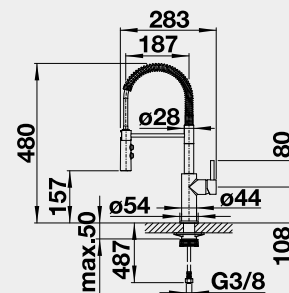

BLANCO SMĚŠOVACÍ BATERIE

CATRIS-S – sprcha s přepínáním   **Barva**   **Obj. číslo**   **MOC s DPH**   **Akční cena v Kč**

CATRIS-S chrom   521 476   8-890   **8 100**

CATRIS-S Flexo – sprcha s přepínáním   **Barva**   **Obj. číslo**   **MOC s DPH**   **Akční cena v Kč**

CATRIS-S Flexo chrom   525 791   9-400   **8 390**

CATRIS-S Flexo PVD steel   525 792   11-100   **9 890**

CATRIS-S Flexo černá matná   525 793   11-100   **9 890**

- magnetický držák sprchy