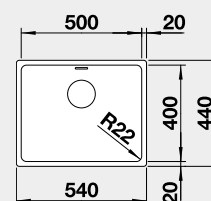

BLANCO NEREZ - U – montáž pod pracovní desku

BLANCO SOLIS 450-U

Montáž pod pracovní desku

Materiál nerez kartáčovaný
Obj. číslo 526 120
MOC s DPH 7-810
Akční cena v Kč **6 920**

Výřez: 450 x 400 mm, R42
Hloubka dřezu: 185 mm, R42

50 cm rozměr skříňky

BLANCO SOLIS 500-U

Montáž pod pracovní desku

Materiál nerez kartáčovaný
Obj. číslo 526 122
MOC s DPH 8-160
Akční cena v Kč **7 230**

Výřez: 500 x 400 mm, R42
Hloubka dřezu: 185 mm, R42

60 cm rozměr skříňky

BLANCO ANDANO 400-U

Montáž pod pracovní desku

Materiál nerez hedvábný lesk bez táhla
Obj. číslo 522 959
MOC s DPH 8-740
Akční cena v Kč **7 220**

Výřez: 400 x 400 mm, R22
Hloubka dřezu: 190 mm, R22

45 cm rozměr skříňky

BLANCO ANDANO 450-U

Montáž pod pracovní desku

Materiál nerez hedvábný lesk bez táhla
Obj. číslo 522 963
MOC s DPH 10-260
Akční cena v Kč **8 340**

Výřez: 450 x 400 mm, R22
Hloubka dřezu: 190 mm, R22

50 cm rozměr skříňky

BLANCO ANDANO 500-U

Montáž pod pracovní desku

Materiál nerez hedvábný lesk bez táhla
Obj. číslo 522 967
MOC s DPH 11-220
Akční cena v Kč **9 280**

Výřez: 500 x 400 mm, R22
Hloubka dřezu: 190 mm, R22

60 cm rozměr skříňky

BLANCO ANDANO 340/180-U

Montáž pod pracovní desku

Materiál nerez hedvábný lesk PRAVÝ bez táhla
Obj. číslo 522 977
MOC s DPH 16-880
Akční cena v Kč **13 990**
nerez hedvábný lesk LEVÝ bez táhla
Obj. číslo 522 979
MOC s DPH 16-880
Akční cena v Kč **13 990**

stranu určuje větší vanička

Výřez: 545 x 400 mm, R22
Hloubka dřezu: 190/130 mm, R22

60 cm rozměr skříňky