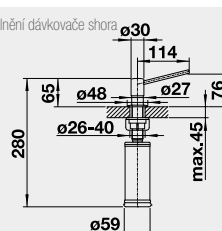

521 541

2 840

2 590

NOVINKA TORRE saténově zlatá

526 700

2 430

2 250

plnění dávkovače shora