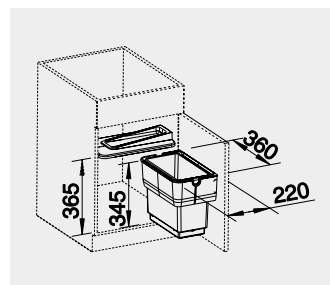

SINGOLO

512 880

1-810

1 690

- montáž na dvířka