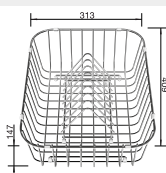

Univerzální odkapávač
ke dřezům pod pracovní desku

Obj. číslo	MOC s DPH	Akční cena v Kč
223 067	8 890	7 930