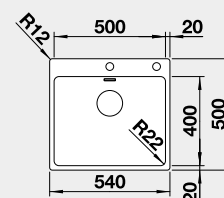

80 cm rozměr skříňky

BLANCO ETAGON 500-IF/A - s nerezovými pojezdy

IF – plochý okraj

Materiál Obj. číslo MOC s DPH Akční cena v Kč

nerez hedvábný lesk 521 748 21-190 **16 990**
s táhlem

Výřez: 530 x 490 mm, R15
Hloubka dřezu: 190 mm, R35/25

60 cm rozměr skříňky

BLANCO ETAGON 700-IF/A - s nerezovými pojezdy

IF – plochý okraj

Materiál Obj. číslo MOC s DPH Akční cena v Kč

nerez hedvábný lesk 524 274 22-920 **18 230**
s táhlem

Výřez: 730 x 490 mm, R15
Hloubka dřezu: 190 mm, R35/25