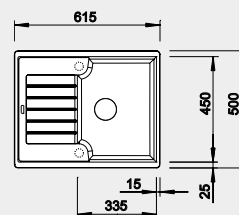

- lze použít excentrické ovládání 217 163
Montáž shora

Barva	Obj. číslo	MOC s DPH	Akční cena v Kč
černá	526 006	7-990	6 790
antracit	516 918		
aluminium	516 919		
bílá	516 922		
jasmín	516 923		
běžová champagne	516 924		
kávová	516 927		

Výřez: 595 x 480 mm, R15
Hloubka dřezu: 190 mm

40 cm rozměr skříňky