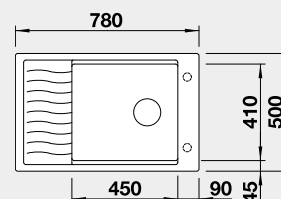

Montáž shora

Barva	Obj. číslo	MOC s DPH	Akční cena v Kč
černá	525 883	12 130	9 490
antracit	524 844		
šedá skála	524 845		
aluminium	524 846		
bílá	524 848		
jasmín	524 849		
tartufo	524 851		
kávová	524 853		

Výřez: 760 x 480 mm, R15
Hloubka dřezu: 190 mm

60 cm rozměr skříňky