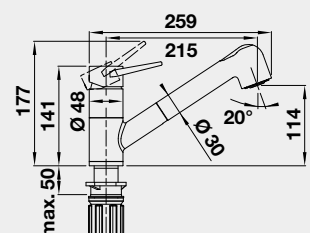

Směšovací baterie,
dávkovače saponátu