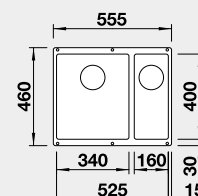

Montáž pod pracovní desku

Barva	Obj. číslo	MOC s DPH	Akční cena v Kč
černá	525 986	13-910-	12 230
antracit	523 558		
šedá skála	523 559		
aluminium	523 560		
bílá	523 562		
jasmín	523 563		
tartufo	523 565		
kávová	523 567		

stranu určuje větší vanička
Výřez: 525 x 400 mm, R10
Hloubka dřezu: 190/130 mm

60 cm rozměr skříňky