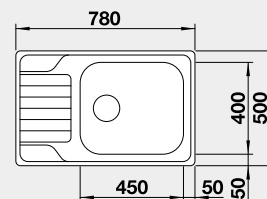

Montáž shora

Výřez: 760 x 480 mm, R15
Hloubka dřezu: 190 mm

60 cm rozměr skříňky