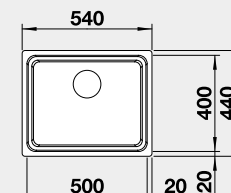

80 cm rozměr skříňky

IF – plochý okraj

Výřez: 730 x 430 mm, R15
Hloubka dřezu: 190 mm, R22

BLANCO ANDANO 340/340-IF **Materiál** Obj. číslo MOC s DPH Akční cena v Kč

hedvábný lesk
bez táhla

522 981 19-270 **16 680**

80 cm rozměr skříňky

IF – plochý okraj

Výřez: 735 x 430 mm, R15
Hloubka dřezu: 190/190 mm, R22

BLANCO ETAGON 500-IF - s nerezovými pojedy **Materiál** Obj. číslo MOC s DPH Akční cena v Kč

hedvábný lesk
bez táhla

521 840 16-950 **13 650**

60 cm rozměr skříňky

IF – plochý okraj

Výřez: 530 x 430 mm, R15
Hloubka dřezu: 190 mm, R35/25

BLANCO NEREZ - IF – plochý okraj

BLANCO SUPRA 400-IF/A

IF – plochý okraj

Materiál Obj. číslo MOC s DPH Akční cena v Kč