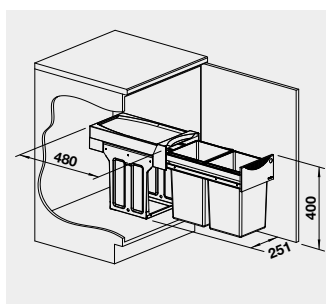

BLANCO FLEXON II 60/2