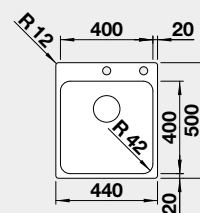

BLANCO NEREZ - IF – plochý okraj

BLANCO SUPRA 400-IF/A

Materiál Obj. číslo MOC s DPH Akční cena v Kč

nerez kartáčovaný bez táhla / s 1 otvorem 526 352 8-040 **7 240**

nerez kartáčovaný s táhlem / se 2 otvory 526 353 8-730 **7 860**

Výřez: 430 x 490 mm, R15
Hloubka dřezu: 175 mm, R60

45 cm rozměr skříňky

BLANCO SUPRA 500-IF/A

Materiál Obj. číslo MOC s DPH Akční cena v Kč

nerez kartáčovaný bez táhla / s 1 otvorem 526 354 8-950 **8 100**

nerez kartáčovaný s táhlem / se 2 otvory 526 355 9-630 **8 690**

Výřez: 530 x 490 mm, R15
Hloubka dřezu: 175 mm, R60

60 cm rozměr skříňky

BLANCO SOLIS 400-IF/A

Materiál Obj. číslo MOC s DPH Akční cena v Kč

nerez kartáčovaný s excentrickým ovládáním 526 119 10-880 **9 620**

PushControl

Výřez: 430 x 490 mm, R15
Hloubka dřezu: 185 mm, R42

45 cm rozměr skříňky

BLANCO SOLIS 500-IF/A

Materiál Obj. číslo MOC s DPH Akční cena v Kč

nerez kartáčovaný s excentrickým ovládáním 526 124 12-230 **10 780**

PushControl

Výřez: 530 x 490 mm, R15
Hloubka dřezu: 185mm, R42

60 cm rozměr skříňky

BLANCO SOLIS 340/180-IF/A

Materiál Obj. číslo MOC s DPH Akční cena v Kč

nerez kartáčovaný PRAVÝ 526 132 20-020 **17 990**

s excentrickým ovládáním

PushControl - HLAVNÍ DŘEZ POUZE VPRAVO

Výřez: 575 x 490 mm, R15
Hloubka dřezu: 125/185 mm, R42

60 cm rozměr skříňky

BLANCO ANDANO 400-IF/A

Materiál Obj. číslo MOC s DPH Akční cena v Kč

nerez hedvábný lesk 525 244 12-230 **11 050**

s excentrickým ovládáním

PushControl

Výřez: 430 x 490 mm, R15
Hloubka dřezu: 190 mm, R22

45 cm rozměr skříňky