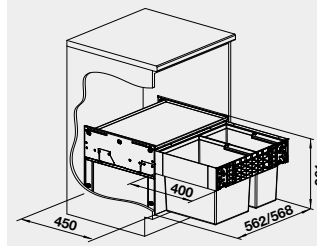

SELECT II 60/2

526 203 7-940 **5 940**

- kvalitní plnovýsuv
- nosnost 50 kg
- tlumený dojezd