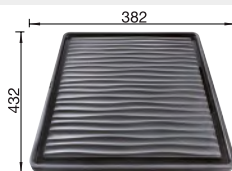

Univerzální odkapávač - černý plast,
ke dřezům pod pracovní desku a IF

Obj. číslo	MOC s DPH	Akční cena v Kč
235 906	3 060	2 670