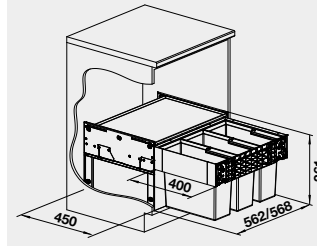

SELECT II 60/3

526 204 8-130 **6 080**

- kvalitní plnovýsuv
- nosnost 50 kg
- tlumený dojezd