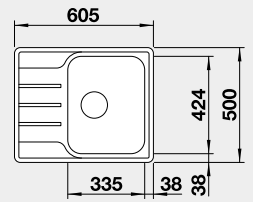

45 cm rozměr skříňky

BLANCO LEMIS 45 S-IF

 IF – plochý okraj

Materiál	Obj. číslo	MOC s DPH	Akční cena v Kč
nerez kartáčovaný	523 030	5-660	5 130

Výřez: 840 x 480 mm, R15
Hloubka dřezu: 205 mm

45 cm rozměr skříňky