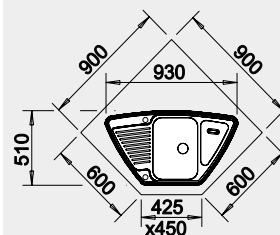

526 338

6 320

4 080

Montáž shora

Výřez: ppodle šablony
Hloubka dřezu: 160/35 mm

90x90 cm rozměr skříňky

BLANCO DINAS XL 6 S Compact

Materiál