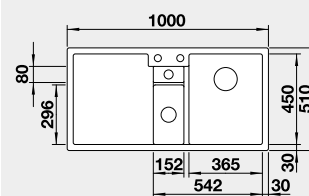

Výřez: 984 x 494 mm R15
Hloubka dřezu: 190/140/26 mm
*plastová miska s víkem součástí dodávky

60 cm rozměr skříňky

BLANCO AXIA III XL 6 S – s excentrem

Montáž shora

Barva	Obj. číslo	MOC s DPH	Akční cena v Kč
černá	525 857	17 340	15 790
antracit	523 510		
šedá skála	523 511		
aluminium	523 512		
bílá	523 514		
jasmín	523 515		
tartufo	523 517		
kávová	523 519		