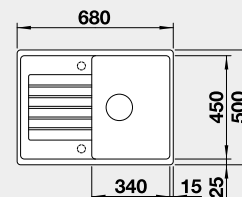

BLANCO SILGRANIT®

BLANCO ZIA 40 S

- lze použít excentrické ovládání 217 163
Montáž shora

Barva	Obj. číslo	MOC s DPH	Akční cena v Kč
černá	526 006	7-990	6 790
antracit	516 918		
aluminium	516 919		
bílá	516 922		
jasmín	516 923		
běžová champagne	516 924		
kávová	516 927		

Výřez: 595 x 480 mm, R15
Hloubka dřezu: 190 mm

40 cm rozměr skříňky

BLANCO ZIA 45 S Compact

- lze použít excentrické ovládání 217 163
Montáž shora

Barva	Obj. číslo	MOC s DPH	Akční cena v Kč
černá	526 009	6-930	6 190
antracit	524 721		
aluminium	524 723		
bílá	524 725		
jasmín	524 726		
běžová champagne	524 727		
kávová	524 730		

Výřez: 660 x 480 mm, R15
Hloubka dřezu: 190 mm

45 cm rozměr skříňky

BLANCO ZIA 45 S

- lze použít excentrické ovládání 118 979
Montáž shora

Barva	Obj. číslo	MOC s DPH	Akční cena v Kč
černá	526 013	8-240	7 490
antracit	514 732		
aluminium	514 725		
bílá	514 726		
jasmín	514 727		
běžová champagne	514 728		
kávová	515 070		

Výřez: 760 x 480 mm, R15
Hloubka dřezu: 190 mm

45 cm rozměr skříňky

BLANCO ZIA 5 S

- lze použít excentrické ovládání 217 163
Montáž shora

Barva	Obj. číslo	MOC s DPH	Akční cena v Kč
černá	526 016	8-510	7 110
antracit	520 511		
aluminium	520 513		
bílá	520 515		
jasmín	520 516		
běžová champagne	520 517		
kávová	520 519		

Výřez: 840 x 480 mm, R15
Hloubka dřezu: 190 mm

50 cm rozměr skříňky

BLANCO ZIA XL 6 S Compact

- lze použít excentrické ovládání 118 979
Montáž shora

Barva	Obj. číslo	MOC s DPH	Akční cena v Kč
černá	526 019	8-490	7 640
antracit	523 273		
aluminium	523 275		
bílá	523 277		
jasmín	523 278		
běžová champagne	523 279		
kávová	523 282		

Výřez: 760 x 480 mm, R15
Hloubka dřezu: 190 mm

60 cm rozměr skříňky

BLANCO ZIA XL 6 S

- lze použít excentrické ovládání 118 979
Montáž shora

Barva	Obj. číslo	MOC s DPH	Akční cena v Kč
černá	526 024	10-730	8 470
antracit	517 568		
aluminium	517 569		
bílá	517 571		
jasmín	517 572		
běžová champagne	517 573		
kávová	517 577