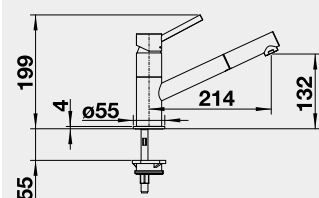

KANO-S – vyťahovací koncovka	Barva	Obj. číslo	MOC s DPH	Akční cena v Kč
	KANO-S chrom	521 503	5-150	4 690
	NOVINKA KANO-S černá matná	526 668	7-290	6 740
	KANO SILGRANIT®-Look:		7-820	5 990
	KANO-S černá	526 174		
	KANO-S antracit	525 038		
	KANO-S aluminium	525 039		
	KANO-S bílá	525 040		
	KANO-S jasmín	525 041		
KANO-S béžová champagne	525 046			
KANO-S kávová	525 043