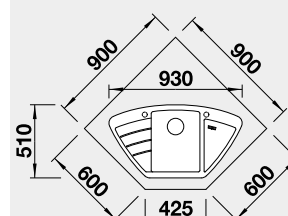

SILGRANIT®