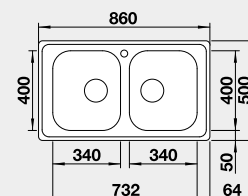

Montáž shora

Výřez: 840 x 480 mm, R15
Hloubka dřezu: 190/190 mm

80 cm rozměr skříňky