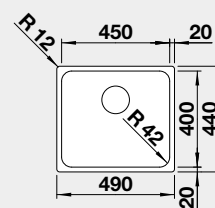

BLANCO NEREZ - U – montáž pod pracovní desku

BLANCO SOLIS 450-U

Montáž pod pracovní desku

Materiál nerez kartáčovaný
Obj. číslo 526 120
MOC s DPH 7-810
Akční cena v Kč **6 920**

Výřez: 450 x 400 mm, R42
Hloubka dřezu: 185 mm, R42

50 cm rozměr skříňky

BLANCO SOLIS 500-U

Montáž pod pracovní desku

Materiál nerez kartáčovaný
Obj. číslo 526 122
MOC s DPH 8-160
Akční cena v Kč **7 230**

Výřez: 500 x 400 mm, R42
Hloubka dřezu: 185 mm, R42

60 cm rozměr skříňky

BLANCO ANDANO 400-U

Montáž pod pracovní desku

Materiál nerez hedvábný lesk bez táhla
Obj. číslo 522 959
MOC s DPH 8-740
Akční cena v Kč **7 220**

Výřez: 400 x 400 mm, R22
Hloubka dřezu: 190 mm, R22

45 cm rozměr skříňky

BLANCO ANDANO 450-U

Montáž pod pracovní desku

Materiál nerez hedvábný lesk bez táhla
Obj. číslo 522 963
MOC s DPH 10-260
Akční cena v Kč **8 340**

Výřez: 450 x 400 mm, R22
Hloubka dřezu: 190 mm, R22

50 cm rozměr skříňky

BLANCO ANDANO 500-U

Montáž pod pracovní desku

Materiál nerez hedvábný lesk bez táhla
Obj. číslo 522 967
MOC s DPH 11-220
Akční cena v Kč **9 280**

Výřez: 500 x 400 mm, R22
Hloubka dřezu: 190 mm, R22

60 cm rozměr skříňky

BLANCO ANDANO 340/180-U

Montáž pod pracovní desku

Materiál nerez hedvábný lesk PRAVÝ bez táhla
Obj. číslo 522 977
MOC s DPH 16-880
Akční cena v Kč **13 990**
nerez hedvábný lesk LEVÝ bez táhla
Obj. číslo 522 979
MOC s DPH 16-880
Akční cena v Kč **13 990**

stranu určuje větší vanička

Výřez: 545 x 400 mm, R22
Hloubka dřezu: 190/130 mm, R22

60 cm rozměr skříňky