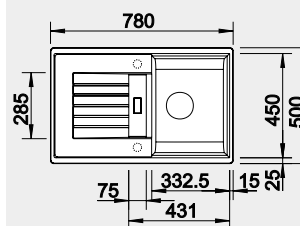

- lze použít excentrické ovládání 118 979
Montáž shora

Barva	Obj. číslo	MOC s DPH	Akční cena v Kč
černá	526 013	8-240	7 490
antracit	514 732		
aluminium	514 725		
bílá	514 726		
jasmín	514 727		
běžová champagne	514 728		
kávová	515 070		

Výřez: 760 x 480 mm, R15
Hloubka dřezu: 190 mm

45 cm rozměr skříňky