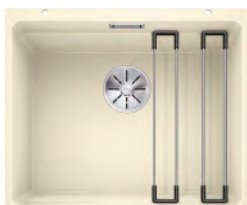

Výřez: 725 x 400 mm, R10
Hloubka dřezu: 200/200 mm

80 cm rozměr skříňky

BLANCO ETAGON 500-U – bez táhla - s nerezovými pojezdy

Montáž pod pracovní desku

Barva	Obj. číslo	MOC s DPH	Akční cena v Kč
černá	525 887	14-600-	11 790
antracit	522 227		
šedá skála	522 228	beton style	526 341
aluminium	522 229	14-730-	13 320
bílá	522 231		
jasmín	522 232		
tartufo	522 234		
kávová	522 236		