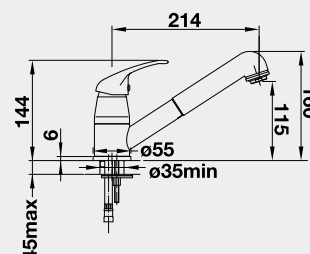

BLANCO SMĚŠOVACÍ BATERIE

DARAS	Barva	Obj. číslo	MOC s DPH	Akční cena v Kč

DARAS chrom	517 720	1-860	1 520
DARAS SILGRANIT®-Look:		3-070	2 690
DARAS černá	526 152		
DARAS antracit	517 721		
DARAS aluminium	517 722		
DARAS bílá	517 724		
DARAS jasmín	517 725		
DARAS béžová champagne	517 726		
DARAS kávová	517 729		

DARAS-S - vytahovací koncovka	Barva	Obj. číslo	MOC s DPH	Akční cena v Kč

DARAS-S chrom	517 731	3-060	2 380
DARAS-S SILGRANIT®-Look:		5-070	4 020
DARAS-S černá	526 153		
DARAS-S antracit	517 732		
DARAS-S aluminium	517 733		
DARAS-S bílá	517 735		
DARAS-S jasmín	517 736		
DARAS-S béžová champagne	517 737		
DARAS-S kávová	517 740		

WEGA II	NOVINKA Barva	Obj. číslo	MOC s DPH	Akční cena v Kč

WEGA II chrom	526 402	3-030	2 810
WEGA II SILGRANIT®-Look:		4-820	4 450
WEGA II černá	526 415		
WEGA II antracit	526 407		
WEGA II aluminium	526 410		
WEGA II bílá	526 408		
WEGA II jasmín	526 409		
WEGA II kávová	526 411		

WEGA II-S - výsuvná sprcha s přepínáním	NOVINKA Barva	Obj. číslo	MOC s DPH	Akční cena v Kč

WEGA II-S chrom	526 416	4-740	4 380
WEGA II-S SILGRANIT®-Look:		6-880	6 360
WEGA II-S černá	526 428		
WEGA II-S antracit	526 420		
WEGA II-S aluminium	526 423		
WEGA II-S bílá	526 421		
WEGA II-S jasmín	526 422		
WEGA II-S kávová	526 424		

Směšovací baterie,
dávkovače saponátu