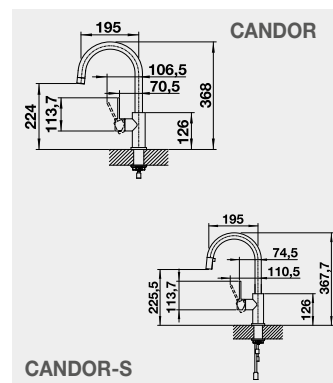

CANDOR, CANDOR-S – vytahovací koncovka

Barva	Obj. číslo	MOC s DPH	Akční cena v Kč
CANDOR nerez kartáčovaný	523 120	5 210	4 590
CANDOR-S nerez kartáčovaný	523 121	8 260	7 520