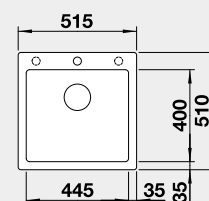

Montáž shora

EXTRA HLUBOKÝ DŘEZ

Barva	Obj. číslo	MOC s DPH	Akční cena v Kč
černá	525 951	10-930	9 330
antracit	521 504		
šedá skála	521 669	beton style	525 304
aluminium	521 670	12-660-	10 710
bílá	521 672		
jasmín	521 673		
tartufo	521 675		
kávová	521 677		

Výřez: 495 x 490 mm, R15
Hloubka dřezu: 220 mm

50 cm rozměr skříňky