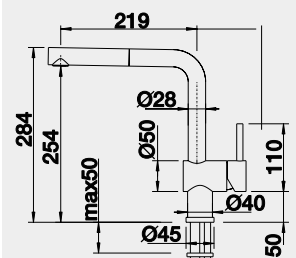

BLANCO SMĚŠOVACÍ BATERIE

LINUS	Barva	Obj. číslo	MOC s DPH	Akční cena v Kč

LINUS chrom	514 019	9-070	7 060
LINUS černá matná	525 806	11-300	10 200
NOVINKA LINUS saténově zlatá	526 683	8-580	7 940
LINUS SILGRANIT®-Look:		10-660	8 520
LINUS černá	526 149		
LINUS antracit	516 698		
LINUS šedá skála	518 814		
LINUS aluminium	516 699		
LINUS bílá	516 702		
LINUS jasmín	516 703		
LINUS tartufo	517 622		
LINUS kávová	516 707		

LINUS-S – vytahovací koncovka	Barva	Obj. číslo	MOC s DPH	Akční cena v Kč

LINUS-S chrom	512 402	10-570	7 430
LINUS-S černá matná	525 807	13-100	11 860
NOVINKA LINUS-S saténově zlatá	526 684	9-560	8 830
LINUS-S SILGRANIT®-Look:		11-470	9 830
LINUS-S černá	526 148		
LINUS-S antracit	516 688		
LINUS-S šedá skála	518 813		
LINUS-S aluminium	516 689		
LINUS-S bílá	516 692		
LINUS-S jasmín	516 693		
LINUS-S tartufo	517 621		
LINUS-S kávová	516 697		

LINEE, LINEE-S – vytahovací koncovka	barva	Obj. číslo	MOC s DPH	Akční cena v Kč

LINEE chrom	517 594	10-660	8 280
LINEE-S chrom	517 591	12-600	9 790
LINEE-S Nerez masiv hedvábný lesk	517 593	21-290	20 290
LINEE SILGRANIT®-Look:		14-600	12 210
LINEE-S černá	526 171		
LINEE-S antracit	518 438		
LINEE-S šedá skála	518 804		
LINEE-S aluminium	518 439		
LINEE-S bílá	518 441		
LINEE-S jasmín	518 442		
LINEE-S tartufo	518 446		
LINEE-S kávová	518 445		

AVONA, AVONA-S – vytahovací koncovka	Barva	Obj. číslo	MOC s DPH	Akční cena v Kč

AVONA chrom	521 267	10-070	7 090
AVONA-S chrom	521 277	12-010	9 180
AVONA-S SILGRANIT®-Look:		14-360	11 280
AVONA-S černá	526 170		
AVONA-S antracit	521 278		
AVONA-S šedá skála	521 285		
AVONA-S aluminium	521 279		
AVONA-S bílá	521 280		
AVONA-S jasmín	521 281		
AVONA-S tartufo	521 283		
AVONA-S kávová	521 284		

Směšovací baterie,
dávkovače saponátu