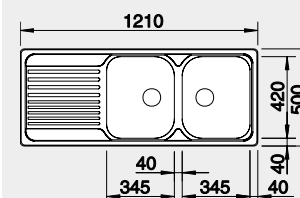

 Montáž shora

Materiál	Obj. číslo	MOC s DPH	Akční cena v Kč
nerez přírodní lesk	514 243	6-570	4 630

Výřez: 932 x 482 mm, R15
hloubka dřezu: 180 mm

60 cm rozměr skříňky

BLANCO TIPO 8 S

 Montáž shora

Materiál	Obj. číslo	MOC s DPH	Akční cena v Kč
nerez přírodní lesk	511 925	8-140	5 880

Výřez: 1192 x 482 mm, R15
Hloubka dřezu: 165/165 mm

80 cm rozměr skříňky

BLANCO NEREZ

BLANCO TIPO 9 E s excentrem

NOVINKA

Materiál

Obj. číslo MOC s DPH Akční cena v Kč

nerez přírodní lesk