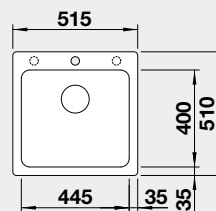

BLANCO SILGRANIT®

BLANCO RIONA 45

- lze použít excentrické ovládání 217 163
Montáž shora

Barva	Obj. číslo	MOC s DPH	Akční cena v Kč
černá	526 095	6-760	5 890
antracit	521 396		
aluminium	521 397		
bílá	521 398		
jasmín	521 399		
běžová champagne	521 400		
kávová	521 401		

Výřez: podle šablony
Hloubka dřezu: 190 mm

45 cm rozměr skříňky

BLANCO NAYA 5

NOVINKA

Montáž shora

Barva	Obj. číslo	MOC s DPH	Akční cena v Kč
černá	526 578	7-340	6 780
antracit	526 579		
šedá skála	526 580		
aluminium	526 581		
bílá	526 582		
jasmín	526 583		
tartufo	526 584		
kávová	526 585		

Výřez: 495 x 490 mm R15
Hloubka dřezu: 200 mm

50 cm rozměr skříňky

BLANCO FAVUM 45 S

- lze použít excentrické ovládání 118 979
Montáž shora

Barva	Obj. číslo	MOC s DPH	Akční cena v Kč
černá	526 081	6-790	5 970
antracit	524 227		
aluminium	524 228		
bílá	524 229		
jasmín	524 230		
kávová	524 232		

Výřez: 840 x 415 mm R15
Hloubka dřezu: 180 mm

45 cm rozměr skříňky

BLANCO FAVUM XL 6 S

- lze použít excentrické ovládání 118 979
Montáž shora

Barva	Obj. číslo	MOC s DPH	Akční cena v Kč
černá	526 082	7-930	6 950
antracit	524 233		
aluminium	524 234		
bílá	524 235		
jasmín	524 236		
kávová	524 238		

Výřez: 840 x 415 mm, R15
Hloubka dřezu: 180 mm

60 cm rozměr skříňky

BLANCO FAVOS mini

- lze použít excentrické ovládání 118 979
Montáž shora

Barva	Obj. číslo	MOC s DPH	Akční cena v Kč
černá	526 078	6-920	5 550
antracit	518 186		
aluminium	518 184		
bílá	521 404		
jasmín	521 405		
kávová	518 188		

Výřez: 762 x 417 mm, R15
Hloubka dřezu: 180 mm

45 cm rozměr skříňky

BLANCO FAVOS 6 S

Montáž shora

Barva	Obj. číslo	MOC s DPH	Akční cena v Kč
černá	526 080	8-240	6 880
antracit	519 075		
aluminium	519 076		
bílá	521 416		
jasmín	521 417		
kávová	519 079		

Výřez: 842 x 417 mm R15
Hloubka dřezu: 180/78 mm

60 cm rozměr skříňky