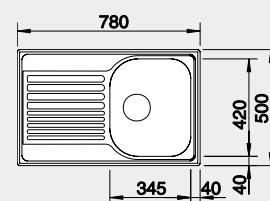

45 cm, 60 cm rozměr skříňky
DANA 45; DANA 6

BLANCO NEREZ

BLANCO TIPO 45

 Montáž shora

Materiál	Obj. číslo	MOC s DPH	Akční cena v Kč
nerez přírodní lesk	525 320	2-160	1 860

Výřez: 462 x 482 mm, R15
Hloubka dřezu: 160 mm

45 cm rozměr skříňky

BLANCO TIPO 45 S Mini

 Montáž shora

Materiál	Obj. číslo	MOC s DPH	Akční cena v Kč
nerez přírodní lesk	516 524	2-560	2 290

Výřez: 587 x 482 mm, R15
Hloubka dřezu: 160 mm

45 cm rozměr skříňky

BLANCO TIPO 45 S Compact

 Montáž shora

Materiál	Obj. číslo	MOC s DPH	Akční cena v Kč
nerez přírodní lesk	513 441	2-610	2 530

Výřez: 762 x 482 mm, R15
Hloubka dřezu: 170 mm

45 cm rozměr skříňky

BLANCO TIPO II 6 S

NOVINKA

 Montáž shora

Materiál	Obj. číslo	MOC s DPH	Akční cena v Kč
nerez přírodní lesk	526 620	5-960	4 690

Výřez: 982 x 482 mm, R15
Hloubka dřezu: 170/90 mm

60 cm rozměr skříňky

BLANCO TIPO XL 6 S s excentrem