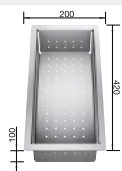

ETAGON
nerezová miska, umístění ve dřezu

Obj. číslo	MOC s DPH	Akční cena v Kč
231 396	2 820	2 470

Multifunkční koš
s odnímatelným nástavcem na talíře

Obj. číslo	MOC s DPH	Akční cena v Kč
507 829	2 930	2 250