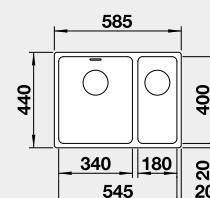

BLANCO NEREZ - U – montáž pod pracovní desku

BLANCO SOLIS 450-U

Montáž pod pracovní desku

Materiál nerez kartáčovaný
Obj. číslo 526 120
MOC s DPH 7-810
Akční cena v Kč **6 920**

Výřez: 450 x 400 mm, R42
Hloubka dřezu: 185 mm, R42

50 cm rozměr skříňky

BLANCO SOLIS 500-U

Montáž pod pracovní desku

Materiál nerez kartáčovaný
Obj. číslo 526 122
MOC s DPH 8-160
Akční cena v Kč **7 230**

Výřez: 500 x 400 mm, R42
Hloubka dřezu: 185 mm, R42

60 cm rozměr skříňky

BLANCO ANDANO 400-U

Montáž pod pracovní desku

Materiál nerez hedvábný lesk bez táhla
Obj. číslo 522 959
MOC s DPH 8-740
Akční cena v Kč **7 220**

Výřez: 400 x 400 mm, R22
Hloubka dřezu: 190 mm, R22

45 cm rozměr skříňky

BLANCO ANDANO 450-U

Montáž pod pracovní desku

Materiál nerez hedvábný lesk bez táhla
Obj. číslo 522 963
MOC s DPH 10-260
Akční cena v Kč **8 340**

Výřez: 450 x 400 mm, R22
Hloubka dřezu: 190 mm, R22

50 cm rozměr skříňky

BLANCO ANDANO 500-U

Montáž pod pracovní desku

Materiál nerez hedvábný lesk bez táhla
Obj. číslo 522 967
MOC s DPH 11-220
Akční cena v Kč **9 280**

Výřez: 500 x 400 mm, R22
Hloubka dřezu: 190 mm, R22

60 cm rozměr skříňky

BLANCO ANDANO 340/180-U

Montáž pod pracovní desku

Materiál nerez hedvábný lesk PRAVÝ bez táhla
Obj. číslo 522 977
MOC s DPH 16-880
Akční cena v Kč **13 990**
nerez hedvábný lesk LEVÝ bez táhla
Obj. číslo 522 979
MOC s DPH 16-880
Akční cena v Kč **13 990**

stranu určuje větší vanička

Výřez: 545 x 400 mm, R22
Hloubka dřezu: 190/130 mm, R22

60 cm rozměr skříňky