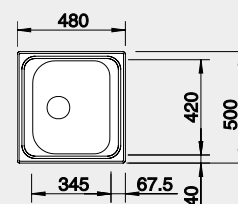

DANA 45

nerez přírodní lesk

Obj. číslo MOC s DPH Akční cena v Kč

525 322 4-080 **3 660**

DANA 6

nerez přírodní lesk

525 323 4-410 **3 890**

Výřez: DANA 45: 462 x 482 mm, R15
Výřez: DANA 6: 587 x 482 mm, R15
Hloubka dřezu: 158 mm

45 cm, 60 cm rozměr skříňky
DANA 45; DANA 6

BLANCO NEREZ

BLANCO TIPO 45

 Montáž shora

Materiál	Obj. číslo	MOC s DPH	Akční cena v Kč
nerez přírodní lesk	525 320	2-160	1 860

Výřez: 462 x 482 mm, R15
Hloubka dřezu: 160 mm

45 cm rozměr skříňky

BLANCO TIPO 45 S Mini

 Montáž shora

Materiál	Obj. číslo	MOC s DPH	Akční cena v Kč
nerez přírodní lesk	516 524	2-560	2 290

Výřez: 587 x 482 mm, R15
Hloubka dřezu: 160 mm

45 cm rozměr skříňky

BLANCO TIPO 45 S Compact

 Montáž shora

Materiál	Obj. číslo	MOC s DPH	Akční cena v Kč
nerez přírodní lesk	513 441	2-610	2 530

Výřez: 762 x 482 mm, R15
Hloubka dřezu: 170 mm

45 cm rozměr skříňky

BLANCO TIPO II 6 S