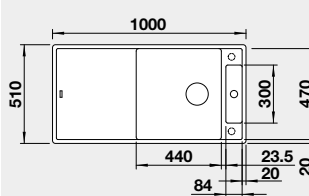

Montáž shora

Barva	Obj. číslo	MOC s DPH	Akční cena v Kč
černá	525 857	17 340	15 790
antracit	523 510		
šedá skála	523 511		
aluminium	523 512		
bílá	523 514		
jasmín	523 515		
tartufo	523 517		
kávová	523 519		

Výřez: 980 x 490 mm R15
Hloubka dřezu: 190/40 mm
* skleněná krájecí deska součástí dodávky

60 cm rozměr skříňky