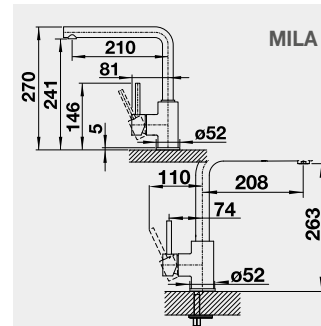

MILA-S

MILI	Barva	Obj. číslo	MOC s DPH	Akční cena v Kč