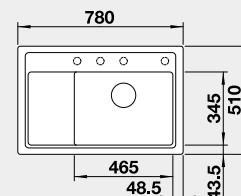

Montáž shora

Barva	Obj. číslo	MOC s DPH	Akční cena v Kč
černá	526 052	13 480	12 230
antracit	523 774		
šedá skála	523 775		
aluminium	523 776		
bílá	523 778		
jasmín	523 779		
tartufo	523 782		
kávová	523 784		

POUZE PRAVÉ PŘEVODNÍ

Výřez: 760 x 490 mm, R15
Hloubka dřezu: 190 mm

60 cm rozměr skříňky