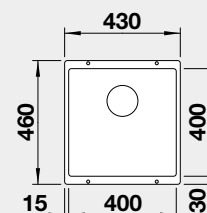

Výřez: 400 x 400 mm, R10
Hloubka dřezu: 190 mm

50 cm rozměr skříňky

BLANCO ROTAN 500-U

- lze použít excentrické ovládání 118 979
Montáž pod pracovní desku

Barva	Obj. číslo	MOC s DPH	Akční cena v Kč
černá	526 098	8-380	7 490
antracit	523 075		
aluminium	524 248		
bílá	523 076		
jasmín	524 249		
běžová champagne	521 352		
kávová	521 353		