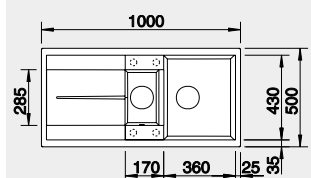

BLANCO SILGRANIT®

BLANCO METRA 45 S Compact

- lze použít armaturu s excentrickým ovládáním 237 858
Montáž shora

Barva	Obj. číslo	MOC s DPH	Akční cena v Kč
černá	525 912	9-320	7 660
antracit	519 561		
šedá skála	519 562		
aluminium	519 563		
bílá	519 565		
jasmín	519 566		
tartufo	519 569		
kávová	519 570		

Výřez: 660 x 480 mm, R15
Hloubka dřezu: 190 mm

45 cm rozměr skříňky

BLANCO METRA 45 S

- lze použít armaturu s excentrickým ovládáním 118 981
Montáž shora

Barva	Obj. číslo	MOC s DPH	Akční cena v Kč
černá	525 915	10-660	7 830
antracit	513 194		
šedá skála	518 869	beton style	525 312
aluminium	513 186	12-680-	8 980
bílá	513 187		
jasmín	513 188		
tartufo	517 346		
kávová	515 039		

Výřez: 760 x 480 mm, R15
Hloubka dřezu: 190 mm

45 cm rozměr skříňky

BLANCO METRA 5 S

- lze použít excentrické ovládání 118 979
Montáž shora

Barva	Obj. číslo	MOC s DPH	Akční cena v Kč
černá	525 919	11-790	10 350
antracit	513 212		
šedá skála	518 872		
aluminium	513 204		
bílá	513 205		
jasmín	513 206		
tartufo	517 349		
kávová	515 042		

Výřez: 840 x 480 mm, R15
Hloubka dřezu: 190 mm

50 cm rozměr skříňky

BLANCO METRA XL 6 S

- lze použít excentrické ovládání 217 163
Montáž shora

Barva	Obj. číslo	MOC s DPH	Akční cena v Kč
černá	525 930	13-080	10 990
antracit	515 142		
šedá skála	518 880	beton style	525 316
aluminium	515 135	15-470-	12 670
bílá	515 136		
jasmín	515 137		
tartufo	517 359		
kávová	515 143		

Výřez: 980 x 480 mm, R15
Hloubka dřezu: 190 mm

60 cm rozměr skříňky

BLANCO METRA 6 S

- lze použít excentrické ovládání 118 979
Montáž shora

Barva	Obj. číslo	MOC s DPH	Akční cena v Kč
černá	525 927	13-150	10 590
antracit	513 230		
šedá skála	518 878		
aluminium	513 222		
bílá	513 223		
jasmín	513 224		
tartufo	517 355		
kávová	515 046		

Výřez: 980 x 480 mm, R15
Hloubka dřezu: 190/130 mm

60 cm rozměr skříňky

BLANCO METRA 9

- lze použít excentrické ovládání 118 979
Montáž shora