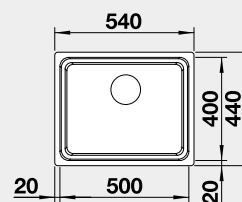

Materiál

nerez hedvábný lesk
bez táhla

Obj. číslo MOC s DPH Akční cena v Kč

521 841 15-350 **12 150**

Výřez: 500 x 400 mm, R35
Hloubka dřezu: 190 mm, R35/25

60 cm rozměr skříňky

BLANCO ETAGON 700-U - s nerezovými pojedy