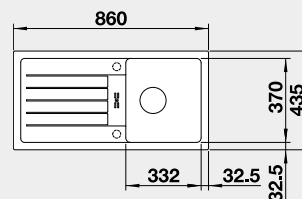

BLANCO SILGRANIT®

BLANCO RIONA 45

- lze použít excentrické ovládání 217 163
Montáž shora

Barva	Obj. číslo	MOC s DPH	Akční cena v Kč
černá	526 095	6-760	5 890
antracit	521 396		
aluminium	521 397		
bílá	521 398		
jasmín	521 399		
běžová champagne	521 400		
kávová	521 401		

Výřez: podle šablony
Hloubka dřezu: 190 mm

45 cm rozměr skříňky

BLANCO NAYA 5

NOVINKA

Montáž shora

Barva	Obj. číslo	MOC s DPH	Akční cena v Kč
černá	526 578	7-340	6 780
antracit	526 579		
šedá skála	526 580		
aluminium	526 581		
bílá	526 582		
jasmín	526 583		
tartufo	526 584		
kávová	526 585		

Výřez: 495 x 490 mm R15
Hloubka dřezu: 200 mm

50 cm rozměr skříňky

BLANCO FAVUM 45 S

- lze použít excentrické ovládání 118 979
Montáž shora

Barva	Obj. číslo	MOC s DPH	Akční cena v Kč
černá	526 081	6-790	5 970
antracit	524 227		
aluminium	524 228		
bílá	524 229		
jasmín	524 230		
kávová	524 232		

Výřez: 840 x 415 mm R15
Hloubka dřezu: 180 mm

45 cm rozměr skříňky

BLANCO FAVUM XL 6 S

- lze použít excentrické ovládání 118 979
Montáž shora

Barva	Obj. číslo	MOC s DPH	Akční cena v Kč
černá	526 082	7-930	6 950
antracit	524 233		
aluminium	524 234		
bílá	524 235		
jasmín	524 236		
kávová	524 238		

Výřez: 840 x 415 mm, R15
Hloubka dřezu: 180 mm

60 cm rozměr skříňky

BLANCO FAVOS mini

- lze použít excentrické ovládání 118 979
Montáž shora

Barva	Obj. číslo	MOC s DPH	Akční cena v Kč
černá	526 078	6-920	5 550
antracit	518 186		
aluminium	518 184		
bílá	521 404		
jasmín	521 405		
kávová	518 188		

Výřez: 762 x 417 mm, R15
Hloubka dřezu: 180 mm

45 cm rozměr skříňky

BLANCO FAVOS 6 S

Montáž shora

Barva	Obj. číslo	MOC s DPH	Akční cena v Kč
černá	526 080	8-240	6 880
antracit	519 075		
aluminium	519 076		
bílá	521 416		
jasmín	521 417		
kávová	519 079		

Výřez: 842 x 417 mm R15
Hloubka dřezu: 180/78 mm

60 cm rozměr skříňky