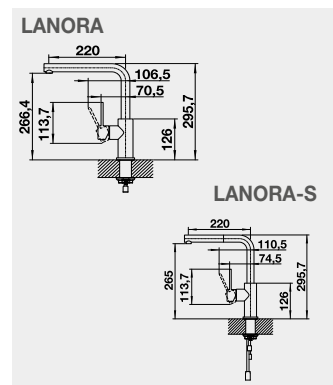

LANORA, LANORA-S – vytahovací koncovka

Barva	Obj. číslo	MOC s DPH	Akční cena v Kč
LANORA nerez kartáčovaný	523 122	5 210	4 670
LANORA-S nerez kartáčovaný	523 123	8 490	7 690