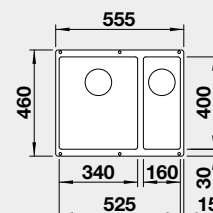

BLANCO SILGRANIT®

U - montáž pod pracovní desku

BLANCO ROTAN 400-U

- lze použít excentrické ovládání 118 979
Montáž pod pracovní desku

Barva	Obj. číslo	MOC s DPH	Akční cena v Kč
černá	526 097	7-590	6 790
antracit	521 332		
aluminium	521 333		
bílá	521 334		
jasmín	521 335		
běžová champagne	521 336		
kávová	521 337		

Výřez: 400 x 400 mm, R10
Hloubka dřezu: 190 mm

50 cm rozměr skříňky

BLANCO ROTAN 500-U

- lze použít excentrické ovládání 118 979
Montáž pod pracovní desku

Barva	Obj. číslo	MOC s DPH	Akční cena v Kč
černá	526 098	8-380	7 490
antracit	523 075		
aluminium	524 248		
bílá	523 076		
jasmín	524 249		
běžová champagne	521 352		
kávová	521 353		

Výřez: 500 x 400 mm, R10
Hloubka dřezu: 190 mm

60 cm rozměr skříňky

BLANCO ROTAN 340/160-U

- lze použít excentrické ovládání 118 979
Montáž pod pracovní desku

Barva	Obj. číslo	MOC s DPH	Akční cena v Kč
černá	526 096	11-560	10 320
antracit	523 077		
aluminium	524 250		
bílá	523 078		
jasmín	524 251		
běžová champagne	521 350		
kávová	521 351		

Výřez: 525 x 400 mm, R10
Hloubka dřezu: 190/130 mm

60 cm rozměr skříňky

BLANCO ROTAN 700 - U

- lze použít excentrické ovládání 118 979
Montáž pod pracovní desku

Barva	Obj. číslo	MOC s DPH	Akční cena v Kč
černá	526 099	9-740	8 750
antracit	521 344		
aluminium	521 345		
bílá	521 346		
jasmín	521 347		
běžová champagne	521 348		
kávová	521 349		

Výřez: 700 x 400 mm, R10
Hloubka dřezu: 190 mm

80 cm rozměr skříňky

BLANCO SUBLINE 320 - U

Montáž pod pracovní desku

Barva	Obj. číslo	MOC s DPH	Akční cena v Kč
černá	525 983	8-640	7 640
antracit	523 406		
šedá skála	523 407		
aluminium	523 408		
bílá	523 410		
jasmín	523 411		
tartufo	523 414		
kávová	523 415		

Výřez: 320 x 400 mm, R10
Hloubka dřezu: 190 mm

40 cm rozměr skříňky

BLANCO SUBLINE 400-U - bez táhla

Montáž pod pracovní desku