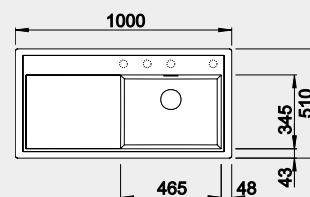

Montáž shora

Barva	Obj. číslo P	MOC s DPH	Akční cena v Kč
černá	526 062	15-800	13 070
antracit	523 964		
šedá skála	523 965		
aluminium	523 966		
bílá	523 968		
jasmín	523 969		
tartufo	523 971		
kávová	523 973		

Výřez: 980 x 490 mm, R15
Hloubka dřezu: 190 mm

60 cm rozměr skříňky