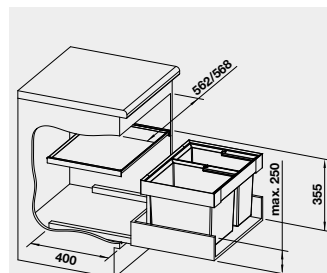

BLANCO FLEXON II 60/2 –
košový systém do zásuvky

Materiál

Obj. číslo MOC
s DPH

Akční cena
v Kč

60 cm rozměr skříňky

FLEXON II 60/2

521 471 5-150

3 920