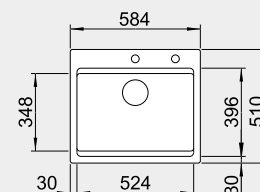

BLANCO KERAMIKA PuraPlus®

BLANCO PANOR 60 - bez excentru

montáž mezi pracovní desky

Barva	Obj. číslo	MOC s DPH	Akční cena v Kč
zářivě bílá s 1 otvorem	514 486	18 770	15 890
zářivě bílá se 2 otvory	514 501	18 770	15 890

Hloubka dřezu: 190 mm

60 cm rozměr skříňky

BLANCO ETAGON 6 - s táhlem - s nerezovými pojezdy

montáž shora **EXTRA HLUBKÝ DŘEZ**

Barva	Obj. číslo	MOC s DPH	Akční cena v Kč
černá	525 162	23 140	19 880
basalt	525 161		
zářivě bílá	525 156		
magnolie lesklá	525 157		

Výřez: 562 x 488 mm, R15
Hloubka dřezu: 220 mm

60 cm rozměr skříňky

BLANCO PALONA 6 - s táhlem

montáž shora

Barva	Obj. číslo	MOC s DPH	Akční cena v Kč
černá	524 738	17 240	15 100
basalt	524 737		
zářivě bílá	524 731		
magnolie lesklá	524 732		

Výřez: 592 x 488 mm, R15
Hloubka dřezu: 190 mm

60 cm rozměr skříňky

BLANCO SUBLINE 375-U - bez táhla

Montáž pod pracovní desku

Barva	Obj. číslo	MOC s DPH	Akční cena v Kč
černá	523 732	17 470	12 630
basalt	523 731		
zářivě bílá	523 726		
magnolie lesklá	523 727		

Výřez: 364 x 386 mm, R15
Hloubka dřezu: 185 mm

45 cm rozměr skříňky

BLANCO SUBLINE 500-U - bez táhla

Montáž pod pracovní desku

Barva	Obj. číslo	MOC s DPH	Akční cena v Kč
černá	523 740	17 800	13 790
basalt	523 739		
zářivě bílá	523 733		
magnolie lesklá	523 734		

Výřez: 490 x 386 mm, R15
Hloubka dřezu: 185 mm

60 cm rozměr skříňky

BLANCO ETAGON 500-U - bez táhla - s nerezovými pojezdy

Montáž pod pracovní desku

Barva	Obj. číslo	MOC s DPH	Akční cena v Kč
černá	525 155	21 020	18 990
basalt	525 154		
zářivě bílá	525 149		
magnolie lesklá	525 150		

Výřez: 490 x 386 mm, R15
Hloubka dřezu: 200 mm

60 cm rozměr skříňky