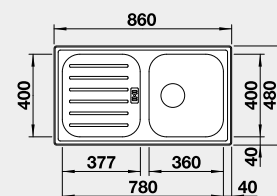

513 306 2-610 **1 990**

* 1 1/2" výpusť / ** 3 1/2" výpusť

Výřez: Ø 444 mm
Hloubka dřezu: 165 mm

45 cm rozměr skříňky

BLANCO FLEX Pro 45 S

Montáž shora

Materiál

nerez přírodní lesk

Obj. číslo MOC s DPH Akční cena v Kč

521 007 3-110 **2 390**

Výřez: 842 x 462 mm, R15
Hloubka dřezu: 155 mm

45 cm rozměr skříňky

BLANCO DANA 45

DANA 6

Montáž shora

Materiál