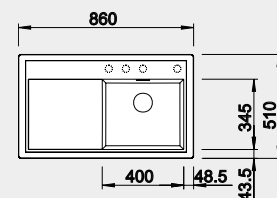

Montáž shora

Barva	Obj. číslo P	MOC s DPH	Akční cena v Kč
černá	526 037	13 930	11 390
antracit	523 781		
šedá skála	523 785		
aluminium	523 786		
bílá	523 788		
jasmín	523 790		
tartufo	523 796		
kávová	523 798		

strana se určuje podle vaničky

Výřez: 840 x 490 mm, R15
Hloubka dřezu: 190 mm

45 cm rozměr skříňky