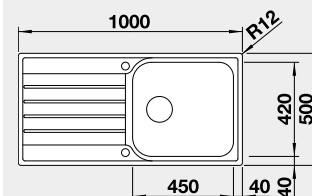

518 519

8 420

6 460

Montáž shora

Výřez: 982 x 482 mm, R15
Hloubka dřezu: 160 mm

60 cm rozměr skříňky

BLANCO LEMIS 6-IF

Materiál

Obj. číslo MOC s DPH Akční cena v Kč

nerez kartáčovaný

525 108

6 750

5 990

IF – plochý okraj

Výřez: 595 x 480 mm, R15
Hloubka dřezu: 190 mm, R60

60 cm rozměr skříňky