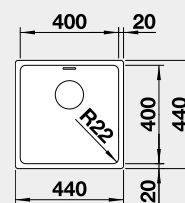

BLANCO NEREZ - U – montáž pod pracovní desku

BLANCO SOLIS 450-U

Montáž pod pracovní desku

Materiál nerez kartáčovaný
Obj. číslo 526 120
MOC s DPH 7-810
Akční cena v Kč **6 920**

Výřez: 450 x 400 mm, R42
Hloubka dřezu: 185 mm, R42

50 cm rozměr skříňky

BLANCO SOLIS 500-U

Montáž pod pracovní desku

Materiál nerez kartáčovaný
Obj. číslo 526 122
MOC s DPH 8-160
Akční cena v Kč **7 230**

Výřez: 500 x 400 mm, R42
Hloubka dřezu: 185 mm, R42

60 cm rozměr skříňky

BLANCO ANDANO 400-U

Montáž pod pracovní desku

Materiál nerez hedvábný lesk bez táhla
Obj. číslo 522 959
MOC s DPH 8-740
Akční cena v Kč **7 220**

Výřez: 400 x 400 mm, R22
Hloubka dřezu: 190 mm, R22

45 cm rozměr skříňky

BLANCO ANDANO 450-U

Montáž pod pracovní desku

Materiál nerez hedvábný lesk bez táhla
Obj. číslo 522 963
MOC s DPH 10-260
Akční cena v Kč **8 340**

Výřez: 450 x 400 mm, R22
Hloubka dřezu: 190 mm, R22

50 cm rozměr skříňky

BLANCO ANDANO 500-U

Montáž pod pracovní desku

Materiál nerez hedvábný lesk bez táhla
Obj. číslo 522 967
MOC s DPH 11-220
Akční cena v Kč **9 280**

Výřez: 500 x 400 mm, R22
Hloubka dřezu: 190 mm, R22

60 cm rozměr skříňky

BLANCO ANDANO 340/180-U

Montáž pod pracovní desku

Materiál nerez hedvábný lesk PRAVÝ bez táhla
Obj. číslo 522 977
MOC s DPH 16-880
Akční cena v Kč **13 990**
nerez hedvábný lesk LEVÝ bez táhla
Obj. číslo 522 979
MOC s DPH 16-880
Akční cena v Kč **13 990**

stranu určuje větší vanička

Výřez: 545 x 400 mm, R22
Hloubka dřezu: 190/130 mm, R22

60 cm rozměr skříňky