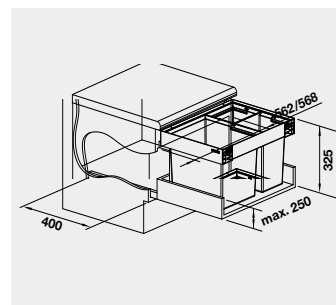

BLANCO FLEXON II LOW 60/3

Košové systémy