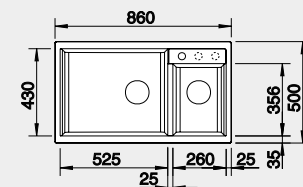

BLANCO SILGRANIT®

BLANCO METRA 45 S Compact

- lze použít armaturu s excentrickým ovládáním 237 858
Montáž shora

Barva	Obj. číslo	MOC s DPH	Akční cena v Kč
černá	525 912	9-320	7 660
antracit	519 561		
šedá skála	519 562		
aluminium	519 563		
bílá	519 565		
jasmín	519 566		
tartufo	519 569		
kávová	519 570		

Výřez: 660 x 480 mm, R15
Hloubka dřezu: 190 mm

45 cm rozměr skříňky

BLANCO METRA 45 S

- lze použít armaturu s excentrickým ovládáním 118 981
Montáž shora

Barva	Obj. číslo	MOC s DPH	Akční cena v Kč
černá	525 915	10-660	7 830
antracit	513 194		
šedá skála	518 869	beton style	525 312
aluminium	513 186	12-680-	8 980
bílá	513 187		
jasmín	513 188		
tartufo	517 346		
kávová	515 039		

Výřez: 760 x 480 mm, R15
Hloubka dřezu: 190 mm

45 cm rozměr skříňky

BLANCO METRA 5 S

- lze použít excentrické ovládání 118 979
Montáž shora

Barva	Obj. číslo	MOC s DPH	Akční cena v Kč
černá	525 919	11-790	10 350
antracit	513 212		
šedá skála	518 872		
aluminium	513 204		
bílá	513 205		
jasmín	513 206		
tartufo	517 349		
kávová	515 042		

Výřez: 840 x 480 mm, R15
Hloubka dřezu: 190 mm

50 cm rozměr skříňky

BLANCO METRA XL 6 S

- lze použít excentrické ovládání 217 163
Montáž shora

Barva	Obj. číslo	MOC s DPH	Akční cena v Kč
černá	525 930	13-080	10 990
antracit	515 142		
šedá skála	518 880	beton style	525 316
aluminium	515 135	15-470-	12 670
bílá	515 136		
jasmín	515 137		
tartufo	517 359		
kávová	515 143		

Výřez: 980 x 480 mm, R15
Hloubka dřezu: 190 mm

60 cm rozměr skříňky

BLANCO METRA 6 S

- lze použít excentrické ovládání 118 979
Montáž shora

Barva	Obj. číslo	MOC s DPH	Akční cena v Kč
černá	525 927	13-150	10 590
antracit	513 230		
šedá skála	518 878		
aluminium	513 222		
bílá	513 223		
jasmín	513 224		
tartufo	517 355		
kávová	515 046		

Výřez: 980 x 480 mm, R15
Hloubka dřezu: 190/130 mm

60 cm rozměr skříňky

BLANCO METRA 9

- lze použít excentrické ovládání 118 979
Montáž shora