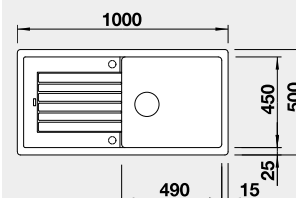

BLANCO SILGRANIT®

BLANCO ZIA 40 S

- lze použít excentrické ovládání 217 163
Montáž shora

Barva	Obj. číslo	MOC s DPH	Akční cena v Kč
černá	526 006	7-990	6 790
antracit	516 918		
aluminium	516 919		
bílá	516 922		
jasmín	516 923		
běžová champagne	516 924		
kávová	516 927		

Výřez: 595 x 480 mm, R15
Hloubka dřezu: 190 mm

40 cm rozměr skříňky

BLANCO ZIA 45 S Compact

- lze použít excentrické ovládání 217 163
Montáž shora

Barva	Obj. číslo	MOC s DPH	Akční cena v Kč
černá	526 009	6-930	6 190
antracit	524 721		
aluminium	524 723		
bílá	524 725		
jasmín	524 726		
běžová champagne	524 727		
kávová	524 730		

Výřez: 660 x 480 mm, R15
Hloubka dřezu: 190 mm

45 cm rozměr skříňky

BLANCO ZIA 45 S

- lze použít excentrické ovládání 118 979
Montáž shora

Barva	Obj. číslo	MOC s DPH	Akční cena v Kč
černá	526 013	8-240	7 490
antracit	514 732		
aluminium	514 725		
bílá	514 726		
jasmín	514 727		
běžová champagne	514 728		
kávová	515 070		

Výřez: 760 x 480 mm, R15
Hloubka dřezu: 190 mm

45 cm rozměr skříňky

BLANCO ZIA 5 S

- lze použít excentrické ovládání 217 163
Montáž shora

Barva	Obj. číslo	MOC s DPH	Akční cena v Kč
černá	526 016	8-510	7 110
antracit	520 511		
aluminium	520 513		
bílá	520 515		
jasmín	520 516		
běžová champagne	520 517		
kávová	520 519		

Výřez: 840 x 480 mm, R15
Hloubka dřezu: 190 mm

50 cm rozměr skříňky

BLANCO ZIA XL 6 S Compact

- lze použít excentrické ovládání 118 979
Montáž shora

Barva	Obj. číslo	MOC s DPH	Akční cena v Kč
černá	526 019	8-490	7 640
antracit	523 273		
aluminium	523 275		
bílá	523 277		
jasmín	523 278		
běžová champagne	523 279		
kávová	523 282		

Výřez: 760 x 480 mm, R15
Hloubka dřezu: 190 mm

60 cm rozměr skříňky

BLANCO ZIA XL 6 S

- lze použít excentrické ovládání 118 979
Montáž shora

Barva	Obj. číslo	MOC s DPH	Akční cena v Kč
černá	526 024	10-730	8 470
antracit	517 568		
aluminium	517 569		
bílá	517 571		
jasmín	517 572		
běžová champagne	517 573		
kávová	517 577