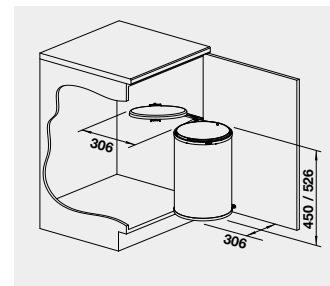

SINGOLO XL

526 377

2-370

2 140

- montáž na dvířka