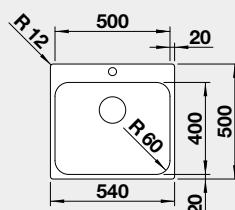

nerez kartáčovaný bez táhla / s 1 otvorem 526 352 8-040 **7 240**

nerez kartáčovaný s táhlem / se 2 otvory 526 353 8-730 **7 860**

Výřez: 430 x 490 mm, R15
Hloubka dřezu: 175 mm, R60

45 cm rozměr skříňky

Výřez: 530 x 490 mm, R15
Hloubka dřezu: 175 mm, R60

60 cm rozměr skříňky

BLANCO SOLIS 400-IF/A

IF – plochý okraj

Materiál Obj. číslo MOC s DPH Akční cena v Kč

nerez kartáčovaný s excentrickým ovládáním 526 119 10-880 **9 620**

PushControl

Výřez: 430 x 490 mm, R15
Hloubka dřezu: 185 mm, R42

45 cm rozměr skříňky

BLANCO SOLIS 500-IF/A

IF – plochý okraj

Materiál Obj. číslo MOC s DPH Akční cena v Kč

nerez kartáčovaný s excentrickým ovládáním 526 124 12-230 **10 780**