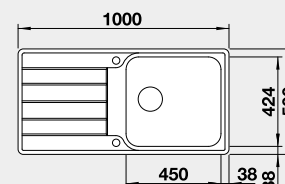

Výřez: 1140 x 480 mm, R15
Hloubka dřezu: 205/205 mm

80 cm rozměr skříňky

BLANCO NEREZ- IF – plochý okraj

BLANCO CLASSIMO 45 S-IF

IF – plochý okraj

Materiál Obj. číslo MOC s DPH Akční cena v Kč

nerez kartáčovaný 525 330 8-970 **7 990**
s excentrickým ovládaním
PushControl 

Výřez: 840 x 480, R15
Hloubka dřezu: 205 mm

45 cm rozměr skříňky

BLANCO CLASSIMO XL 6 S-IF

IF – plochý okraj

Materiál Obj. číslo MOC s DPH Akční cena v Kč

nerez kartáčovaný 525 327 10-590 **9 460**
s excentrickým ovládaním
PushControl 

Výřez: 980 x 480, R15
Hloubka dřezu: 205 mm

60 cm rozměr skříňky

BLANCO CLASSIMO 6 S-IF

IF – plochý okraj

Materiál Obj. číslo MOC s DPH Akční cena v Kč

nerez kartáčovaný 525 328 11-860 **10 590**
s excentrickým ovládaním
PushControl 