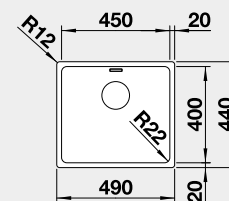

45 cm rozměr skříňky

IF – plochý okraj

Výřez: 430 x 430 mm, R15
Hloubka dřezu: 190 mm, R22

BLANCO ANDANO 450-IF **Materiál** Obj. číslo MOC s DPH Akční cena v Kč

hedvábný lesk
bez táhla

522 961 10-200 **8 880**

50 cm rozměr skříňky

IF – plochý okraj

Výřez: 480 x 430 mm, R15
Hloubka dřezu: 190 mm, R22

BLANCO ANDANO 500-IF **Materiál** Obj. číslo MOC s DPH Akční cena v Kč

hedvábný lesk
bez táhla

522 965 12-460 **10 810**