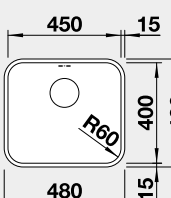

Materiál

nerez kartáčovaný
bez táhla

nerez kartáčovaný
s táhlem

Obj. číslo MOC s DPH Akční cena v Kč

518 203 6-460 **4 990**

518 204 7-230 **5 660**

Výřez: 450 x 400 mm, R60
Hloubka dřezu: 175 mm, R60

50 cm rozměr skříňky