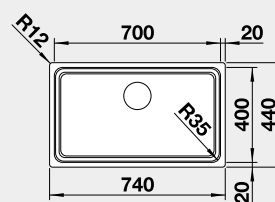

 Montáž pod pracovní desku

Materiál

nerez hedvábný lesk
bez táhla

Obj. číslo MOC s DPH Akční cena v Kč

524 270 16-660 **13 290**

Výřez: 700 x 400 mm, R35
Hloubka dřezu: 190 mm, R35/25

80 cm rozměr skříňky

BLANCO Z-STYLE 500-U - bez táhla