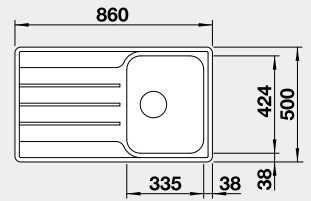

45 cm rozměr skříňky

BLANCO LEMIS 45 S-IF

 IF – plochý okraj

Materiál	Obj. číslo	MOC s DPH	Akční cena v Kč
nerez kartáčovaný	523 030	5-660	5 130

Výřez: 840 x 480 mm, R15
Hloubka dřezu: 205 mm

45 cm rozměr skříňky

BLANCO LEMIS XL 6 S IF Compact

 IF – plochý okraj

Materiál	Obj. číslo	MOC s DPH	Akční cena v Kč
nerez kartáčovaný	525 111	7-020	6 290

Výřez: 760 x 480 mm, R15
Hloubka dřezu: 205 mm

60 cm rozměr skříňky

BLANCO LEMIS XL 6 S-IF