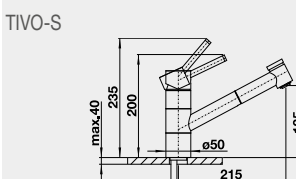

TIVO-S – výsuvná sprcha s přepínáním	Barva	Obj. číslo	MOC s DPH	Akční cena v Kč
	TIVO chrom	517 599	6-890	5 420
	TIVO-S chrom	517 648	8-730	6 770
	TIVO-S SILGRANIT®-Look:		10-860	8 430
	TIVO-S černá	526 279		
	TIVO-S antracit	517 610		
	TIVO-S šedá skála	518 798		
	TIVO-S aluminium	517 611		
	TIVO-S bílá	517 613		
	TIVO-S jasmín	517 614		
	TIVO-S tartufo	517 619		
TIVO-S kávová	517 618			

PANERA-S – výsuvná sprcha s přepínáním	Barva	Obj. číslo	MOC s DPH	Akční cena v Kč
	PANERA-S nerez kartáčovaný	521 547	27-090	24 570