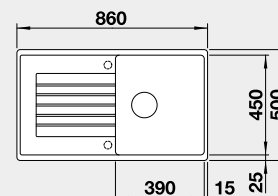

Výřez: 840 x 480 mm, R15
Hloubka dřezu: 190 mm

50 cm rozměr skříňky

BLANCO ZIA XL 6 S Compact

 - lze použít excentrické ovládání 118 979
Montáž shora

Barva	Obj. číslo	MOC s DPH	Akční cena v Kč
černá	526 019	8-490	7 640
antracit	523 273		
aluminium	523 275		
bílá	523 277		
jasmín	523 278		
běžová champagne	523 279		
kávová	523 282		