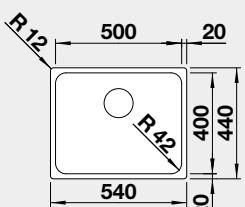

BLANCO NEREZ - IF – plochý okraj

BLANCO SUPRA 400-IF

Materiál

nerez kartáčovaný
bez táhla

Obj. číslo MOC s DPH Akční cena v Kč

526 350 6 230 **5 670**

Výřez: 430 x 430 mm, R15
Hloubka dřezu: 175 mm, R60

45 cm rozměr skříňky

BLANCO SUPRA 500-IF

Materiál

nerez kartáčovaný
bez táhla

Obj. číslo MOC s DPH Akční cena v Kč

526 351 7 590 **6 920**

Výřez: 530 x 430 mm, R15
Hloubka dřezu: 175 mm, R60

60 cm rozměr skříňky

BLANCO SOLIS 340-IF

Materiál

nerez kartáčovaný

Obj. číslo MOC s DPH Akční cena v Kč

526 116 8 040 **7 150**

Výřez: 370 x 430 mm, R15
Hloubka dřezu: 185 mm, R42

40 cm rozměr skříňky

BLANCO SOLIS 400-IF

Materiál

nerez kartáčovaný

Obj. číslo MOC s DPH Akční cena v Kč

526 118 8 610 **7 620**

Výřez: 430 x 430 mm, R15
Hloubka dřezu: 185 mm, R42

45 cm rozměr skříňky

BLANCO SOLIS 450-IF

Materiál

nerez kartáčovaný

Obj. číslo MOC s DPH Akční cena v Kč

526 121 9 060 **8 080**

Výřez: 480 x 430 mm, R15
Hloubka dřezu: 185 mm, R42

50 cm rozměr skříňky

BLANCO SOLIS 500-IF

Materiál

nerez kartáčovaný

Obj. číslo MOC s DPH Akční cena v Kč

526 123 10 200 **8 990**

Výřez: 530 x 430 mm, R15
Hloubka dřezu: 185 mm, R42

60 cm rozměr skříňky