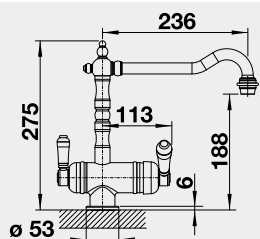

BLANCO KERAMIKA PuraPlus®

BLANCO VILLAE Farmhouse Single

Montáž pod pracovní desku

Barva	Obj. číslo	MOC s DPH	Akční cena v Kč
zářivě bílá	525 163	20-130	17 990

Výřez: podle šablony
Hloubka dřezu: 196 mm

80 cm Rozměr skříňky

BLANCO VILLAE Farmhouse Double

Montáž pod pracovní desku

Barva	Obj. číslo	MOC s DPH	Akční cena v Kč
zářivě bílá	525 164	21-190	18 990

Výřez: podle šablony
Hloubka dřezu: 195/195 mm

80 cm Rozměr skříňky

BLANCO TRADON

NOVINKA

Barva	Obj. číslo	MOC s DPH	Akční cena v Kč
chrom	515 990	10-660	8 770
broušená mosaz	520 787	11-910	9 660
saténově zlatá	526 688	10-770	9 960

BLANCO SORA speciální baterie na filtrovanou vodu

NOVINKA

Barva	Obj. číslo	MOC s DPH	Akční cena v Kč
chrom	520 834	8-560	7 930
broušená mosaz	520 835	10-090	9 360
saténově zlatá	526 696	9-710	8 980

filtrace k baterii na straně 50

BLANCO VICUS dávkovač saponátu

Barva	Obj. číslo	MOC s DPH	Akční cena v Kč
chrom	524 290	4-770	4 280
broušená mosaz	524 291	5-960	5 350

objem nádoby: 500 ml