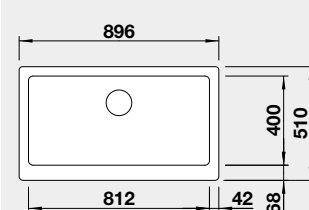

Montáž pod pracovní desku **EXTRA HLUBOKÝ DŘEZ**
Montáž do roviny s pracovní deskou

Barva	Obj. číslo	MOC s DPH	Akční cena v Kč
černá	526 110	24 790	22 990
antracit	526 101		
šedá skála	526 102	beton style	526 109
aluminium	526 103		
bílá	526 105	28 440-	25 990
jasmín	526 106		
tartufo	526 107		
kávová	526 108		

Výřez: podle šablony
Hloubka dřezu: 220 mm

90 cm rozměr skříňky