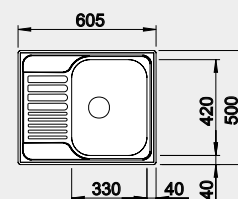

45 cm, 60 cm rozměr skříňky
DANA 45; DANA 6

BLANCO NEREZ

BLANCO TIPO 45

 Montáž shora

Materiál	Obj. číslo	MOC s DPH	Akční cena v Kč
nerez přírodní lesk	525 320	2-160	1 860

Výřez: 462 x 482 mm, R15
Hloubka dřezu: 160 mm

45 cm rozměr skříňky

BLANCO TIPO 45 S Mini

 Montáž shora

Materiál	Obj. číslo	MOC s DPH	Akční cena v Kč
nerez přírodní lesk	516 524	2-560	2 290

Výřez: 587 x 482 mm, R15
Hloubka dřezu: 160 mm

45 cm rozměr skříňky

BLANCO TIPO 45 S Compact

 Montáž shora

Materiál	Obj. číslo	MOC s DPH	Akční cena v Kč
nerez přírodní lesk	513 441	2-610	2 530

Výřez: 762 x 482 mm, R15
Hloubka dřezu: 170 mm

45 cm rozměr skříňky

BLANCO TIPO II 6 S