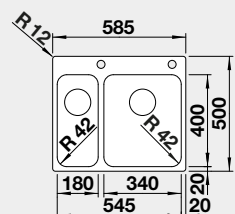

PushControl

Výřez: 530 x 490 mm, R15
Hloubka dřezu: 185mm, R42

60 cm rozměr skříňky

BLANCO SOLIS 340/180-IF/A

IF – plochý okraj

Materiál Obj. číslo MOC s DPH Akční cena v Kč

nerez kartáčovaný PRAVÝ 526 132 20-020 **17 990**

s excentrickým ovládáním

PushControl - HLAVNÍ DŘEZ POUZE VPRAVO

Výřez: 575 x 490 mm, R15
Hloubka dřezu: 125/185 mm, R42

60 cm rozměr skříňky

BLANCO ANDANO 400-IF/A

IF – plochý okraj

Materiál Obj. číslo MOC s DPH Akční cena v Kč