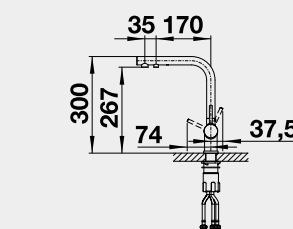

BLANCO SMĚŠOVACÍ BATERIE

- speciální baterie na filtrovanou a užitkovou vodu

TRIMA	Barva	Obj. číslo	MOC s DPH	Akční cena v Kč

speciální baterie na filtrovanou a užitkovou vodu

	TRIMA chrom	520 840	8-330	6 940
NOVINKA	TRIMA saténově zlatá	526 695	8-510	7 860

FONTAS II	Barva	Obj. číslo	MOC s DPH	Akční cena v Kč

speciální baterie na filtrovanou a užitkovou vodu

	FONTAS II chrom	523 128	8-960	7 930
	FONTAS II PVD Steel	523 129	9-510	8 860
NOVINKA	FONTAS II černá matná	526 670	10-770	9 960
NOVINKA	FONTAS II saténově zlatá	526 692	10-520	9 730
	FONTAS II SILGRANIT®-Look:		9-510	8 600
	FONTAS II černá	526 157		
	FONTAS II antracit	523 130		
	FONTAS II šedá skála	523 137		
	FONTAS II aluminium	523 131		
	FONTAS II bílá	523 134		
	FONTAS II jasmín	523 132		
	FONTAS II béžová champagne	523 133		
	FONTAS II tartufo	523 136		
	FONTAS II kávová	523 135		

QR kód - montážní návod

FONTAS-S II – vytahovací koncovka	Barva	Obj. číslo	MOC s DPH	Akční cena v Kč

- speciální baterie na filtrovanou a užitkovou vodu

	FONTAS-S II chrom	525 198	13-780	10 700
	FONTAS-S II DVP Steel	525 199	15-130	11 640
NOVINKA	FONTAS-S II černá matná	526 672	14-980	13 850
NOVINKA	FONTAS-S II saténově zlatá	526 694	13-770	12 730
	FONTAS-S II SILGRANIT®-Look:		15-070	11 530
	FONTAS-S II černá	526 158		
	FONTAS-S II antracit	525 200		
	FONTAS-S II šedá skála	525 207		
	FONTAS-S II aluminium	525 201		
	FONTAS-S II bílá	525 204		
	FONTAS-S II jasmín	525 202		
	FONTAS-S II béžová champagne	525 203		
	FONTAS-S II tartufo	525 206		
	FONTAS-S II kávová	525 205		

QR kód - montážní návod

FILTR pro třicestné baterie	Obj. číslo	MOC s DPH	Akční cena v Kč

instalační sada	529 111	7-080	6 440
- (instalační hlava + průtokoměr)			
filtrační kartuše	525 273	5-540	5 020

k bateriím na filtrovanou vodu:

- FONTAS II
- FONTAS-S II
- TRIMA
- SORA

QR kód - filtr kartuše

Směšovací baterie,
dávkovače saponátu