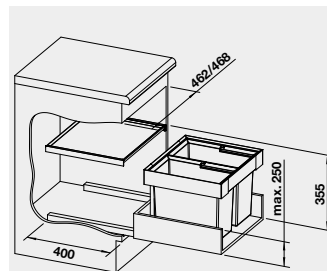

BLANCO FLEXON II 50/2 –
košový systém do zásuvky

Materiál

Obj. číslo MOC
s DPH

Akční cena
v Kč

50 cm rozměr skříňky

FLEXON II 50/2

521 469 4-210

3 450