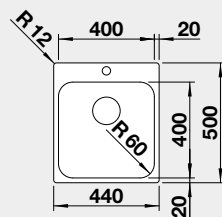

80 cm rozměr skříňky

IF – plochý okraj

Výřez: 735 x 430 mm, R15
Hloubka dřezu: 190/190 mm, R22

BLANCO ETAGON 500-IF - s nerezovými pojedy **Materiál** Obj. číslo MOC s DPH Akční cena v Kč

hedvábný lesk
bez táhla

521 840 16-950 **13 650**

60 cm rozměr skříňky

IF – plochý okraj

Výřez: 530 x 430 mm, R15
Hloubka dřezu: 190 mm, R35/25

BLANCO NEREZ - IF – plochý okraj

BLANCO SUPRA 400-IF/A

IF – plochý okraj

Materiál Obj. číslo MOC s DPH Akční cena v Kč

nerez kartáčovaný bez táhla / s 1 otvorem 526 352 8-040 **7 240**

nerez kartáčovaný s táhlem / se 2 otvory 526 353 8-730 **7 860**

Výřez: 430 x 490 mm, R15
Hloubka dřezu: 175 mm, R60

45 cm rozměr skříňky