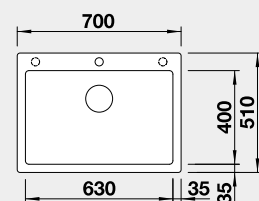

Výřez: 680 x 490 mm, R15
Hloubka dřezu: 220 mm

80 cm rozměr skříňky

BLANCO SILGRANIT®

BLANCO ZIA 40 S

 - lze použít excentrické ovládání 217 163
Montáž shora

Barva	Obj. číslo	MOC s DPH	Akční cena v Kč
černá	526 006	7-990	6 790
antracit	516 918		
aluminium	516 919		
bílá	516 922		
jasmín	516 923		
běžová champagne	516 924		
kávová	516 927		