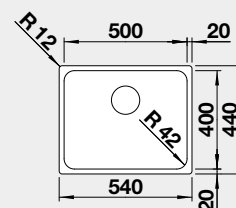

BLANCO NEREZ - U – montáž pod pracovní desku

BLANCO SOLIS 450-U

Montáž pod pracovní desku

Materiál nerez kartáčovaný
Obj. číslo 526 120
MOC s DPH 7-810
Akční cena v Kč **6 920**

Výřez: 450 x 400 mm, R42
Hloubka dřezu: 185 mm, R42

50 cm rozměr skříňky

BLANCO SOLIS 500-U

Montáž pod pracovní desku

Materiál nerez kartáčovaný
Obj. číslo 526 122
MOC s DPH 8-160
Akční cena v Kč **7 230**

Výřez: 500 x 400 mm, R42
Hloubka dřezu: 185 mm, R42

60 cm rozměr skříňky

BLANCO ANDANO 400-U

Montáž pod pracovní desku

Materiál nerez hedvábný lesk bez táhla
Obj. číslo 522 959
MOC s DPH 8-740
Akční cena v Kč **7 220**

Výřez: 400 x 400 mm, R22
Hloubka dřezu: 190 mm, R22

45 cm rozměr skříňky

BLANCO ANDANO 450-U

Montáž pod pracovní desku

Materiál nerez hedvábný lesk bez táhla
Obj. číslo 522 963
MOC s DPH 10-260
Akční cena v Kč **8 340**

Výřez: 450 x 400 mm, R22
Hloubka dřezu: 190 mm, R22

50 cm rozměr skříňky

BLANCO ANDANO 500-U

Montáž pod pracovní desku

Materiál nerez hedvábný lesk bez táhla
Obj. číslo 522 967
MOC s DPH 11-220
Akční cena v Kč **9 280**

Výřez: 500 x 400 mm, R22
Hloubka dřezu: 190 mm, R22

60 cm rozměr skříňky

BLANCO ANDANO 340/180-U

Montáž pod pracovní desku

Materiál nerez hedvábný lesk PRAVÝ bez táhla
Obj. číslo 522 977
MOC s DPH 16-880
Akční cena v Kč **13 990**
nerez hedvábný lesk LEVÝ bez táhla
Obj. číslo 522 979
MOC s DPH 16-880
Akční cena v Kč **13 990**

stranu určuje větší vanička

Výřez: 545 x 400 mm, R22
Hloubka dřezu: 190/130 mm, R22

60 cm rozměr skříňky