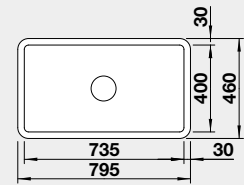

Montáž pod pracovní desku

Barva	Obj. číslo	MOC s DPH	Akční cena v Kč
zářivě bílá	525 163	20-130	17 990

Výřez: podle šablony
Hloubka dřezu: 196 mm

80 cm Rozměr skříňky