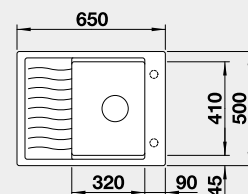

Montáž shora

Barva	Obj. číslo	MOC s DPH	Akční cena v Kč
černá	525 880	11 340	9 150
antracit	524 824		
šedá skála	524 825		
aluminium	524 826		
bílá	524 828		
jasmín	524 829		
tartufo	524 831		
kávová	524 833		

Výřez: 630 x 480 mm, R15
Hloubka dřezu: 190 mm

45 cm rozměr skříňky