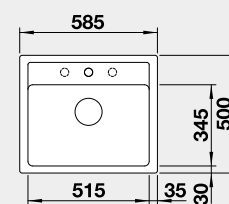

BLANCO SILGRANIT®

BLANCO LEGRA 6

- lze použít excentrické ovládání 217 163
Montáž shora

Barva	Obj. číslo	MOC s DPH	Akční cena v Kč
černá	526 084	8-730	6 790
antracit	523 332		
aluminium	523 333		
bílá	523 334		
jasmín	523 335		
běžová champagne	523 336		
kávová	523 337		

Výřez: 565 x 480 mm, R15
Hloubka dřezu: 190 mm

60 cm rozměr skříňky

BLANCO LEGRA 45 S

- lze použít excentrické ovládání 217 163
Montáž shora

Barva	Obj. číslo	MOC s DPH	Akční cena v Kč
černá	526 083	7-960	6 230
antracit	522 201		
aluminium	522 202		
bílá	522 203		
jasmín	522 204		
běžová champagne	522 205		
kávová	522 206		

Výřez: 760 x 480 mm, R15
Hloubka dřezu: 190 mm

45 cm rozměr skříňky

BLANCO LEGRA 6 S Compact

- lze použít excentrická armatura 217 835
Montáž shora

Barva	Obj. číslo	MOC s DPH	Akční cena v Kč
černá	526 085	8-930	7 630
antracit	521 302		
aluminium	521 303		
bílá	521 304		
jasmín	521 305		
běžová champagne	521 306		
kávová	521 307		

Výřez: 760 x 480 mm, R15
Hloubka dřezu: 190 mm

60 cm rozměr skříňky

BLANCO LEGRA XL 6 S

- lze použít excentrické ovládání 217 163
Montáž shora

Barva	Obj. číslo	MOC s DPH	Akční cena v Kč
černá	526 087	8-160	7 290
antracit	523 326		
aluminium	523 327		
bílá	523 328		
jasmín	523 329		
běžová champagne	523 330		
kávová	523 331		

Výřez: 840 x 480 mm, R15
Hloubka dřezu: 190 mm

60 cm rozměr skříňky

BLANCO LEGRA 6 S

Montáž shora

Barva	Obj. číslo	MOC s DPH	Akční cena v Kč
černá	526 086	9-060	8 080
antracit	522 207		
aluminium	522 208		
bílá	522 209		
jasmín	522 210		
běžová champagne	522 211		
kávová	522 212		

Výřez: 980 x 480 mm, R15
Hloubka dřezu: 190/120 mm

60 cm rozměr skříňky

BLANCO LEGRA 8 S

- lze použít excentrické ovládání 118 979
Montáž shora

Barva	Obj. číslo	MOC s DPH	Akční cena v Kč
černá	526 088	9-290	8 190
antracit	523 163		
aluminium	523 164		
bílá	523 165		
jasmín	523 166		
kávová	523 168		

Výřez: 1140 x 480 mm, R15
Hloubka dřezu: 190/190 mm

80 cm rozměr skříňky

SILGRANIT®