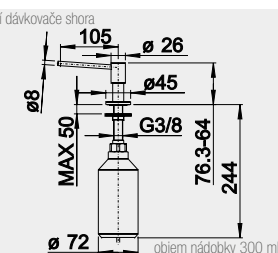

PIONA chrom

517 667

5 160

3 340

PIONA nerez kartáčovaný

517 537

7 560

6 680

PIONA nerez masiv matný

515 992

7 330

6 660

plnění dávkovače shora