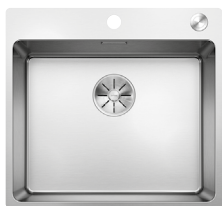

nerez hedvábný lesk 525 244 12-230 **11 050**

s excentrickým ovládáním

PushControl

Výřez: 430 x 490 mm, R15
Hloubka dřezu: 190 mm, R22

45 cm rozměr skříňky

BLANCO NEREZ - IF/A – plochý okraj

BLANCO ANDANO 500-IF/A