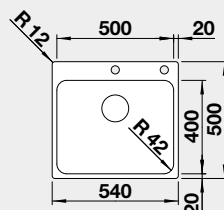

Materiál Obj. číslo MOC s DPH Akční cena v Kč

nerez kartáčovaný s excentrickým ovládáním 526 124 12-230 **10 780**

PushControl

Výřez: 530 x 490 mm, R15
Hloubka dřezu: 185mm, R42

60 cm rozměr skříňky