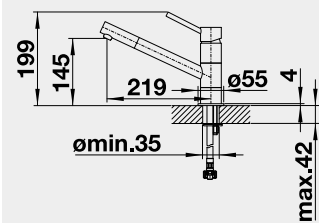

BLANCO SMĚŠOVACÍ BATERIE

KANO	Barva	Obj. číslo	MOC s DPH	Akční cena v Kč
	KANO chrom	521 502	4-680	4 260
	NOVINKA KANO černá matná	526 667	6-640	6 140
	KANO SILGRANIT®-Look:		7-260	5 350
	KANO černá	526 175		
	KANO antracit	525 028		
	KANO aluminium	525 029		
	KANO bílá	525 030		
	KANO jasmín	525 031		
KANO kávová	525 033