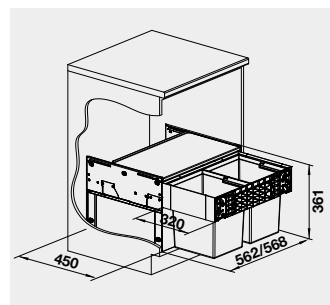

SELECT II Compact 60/2

526 207

8-160

6 750

- zkrácená verze pro instalaci filtrační sady

- kvalitní plnovýsuv
- nosnost 50 kg
- tlumený dojezd