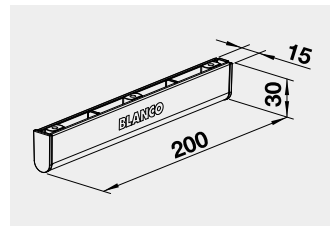

BLANCO košové systémy

Inteligentní košové a organizační systémy pro spodní skříňku

BLANCO SELECT II Compact 60/2 – košový systém včetně pojezdů

Materiál

Obj. číslo

MOC s DPH

Akční cena v Kč

60 cm rozměr skříňky

SELECT II Compact 60/2

526 207

8-160

6 750

- zkrácená verze pro instalaci filtrační sady

- kvalitní plnovýsuv
- nosnost 50 kg
- tlumený dojezd

BLANCO ORGA II – organizační systém pro BLANCO SELECT II a FLEXON II - 60/2, 60/3, 60/4

Materiál

Obj. číslo

MOC s DPH

Akční cena v Kč

60 cm rozměr skříňky

SELECT ORGA II

526 212

3-400

3 090

- Lze umístit nezávisle na košovém systému, obsahuje samostatné pojezdy.
- tlumený dojezd

BLANCO MOVEX – nožní ovládní SELECT CLIP – držák pro uchycení sáčků

Materiál

Obj. číslo

MOC s DPH

Akční cena v Kč

60 cm rozměr skříňky

MOVEX*

519 357

680

660

SELECT Clip

521 300

770

450

- úchytka pro otevírání nohou

BLANCO SINGOLO

Materiál

Obj. číslo

MOC s DPH

Akční cena v Kč

45 – 60 cm rozměr skříňky

SINGOLO

512 880

1-810

1 690

- montáž na dvířka

BLANCO SINGOLO XL

Materiál

Obj. číslo

MOC s DPH

Akční cena v Kč

45 – 60 cm rozměr skříňky

SINGOLO XL

526 377

2-370

2 140

- montáž na dvířka

Košové systémy