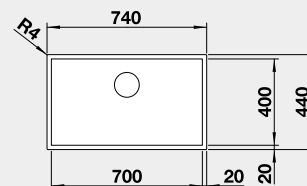

Výřez: 530 x 430 mm, R0
Hloubka dřezu: 175 mm, R0

60 cm rozměr skříňky

BLANCO ZEROX 700-IF

 IF – plochý okraj

Materiál Obj. číslo MOC s DPH Akční cena v Kč
Dark Steel 526 246 24-240 **22 580**

Výřez: 730 x 430 mm, R0
Hloubka dřezu: 185 mm, R0

80 cm rozměr skříňky

BLANCO ZEROX 500-U

 Montáž pod pracovní desku

Materiál Obj. číslo MOC s DPH Akční cena v Kč
Dark Steel 526 243 20-940 **19 480**

Výřez: 500 x 400 mm, R0
Hloubka dřezu: 175 mm, R0

60 cm rozměr skříňky