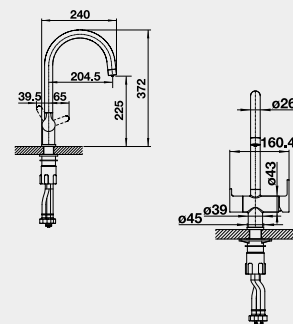

BLANCO SMĚŠOVACÍ BATERIE

- speciální baterie na filtrovanou a užitkovou vodu

TRIMA	Barva	Obj. číslo	MOC s DPH	Akční cena v Kč

speciální baterie na filtrovanou a užitkovou vodu

	TRIMA chrom	520 840	8-330	6 940
NOVINKA	TRIMA saténově zlatá	526 695	8-510	7 860

FONTAS II	Barva	Obj. číslo	MOC s DPH	Akční cena v Kč

speciální baterie na filtrovanou a užitkovou vodu

	FONTAS II chrom	523 128	8-960	7 930
	FONTAS II PVD Steel	523 129	9-510	8 860
NOVINKA	FONTAS II černá matná	526 670	10-770	9 960
NOVINKA	FONTAS II saténově zlatá	526 692	10-520	9 730
	FONTAS II SILGRANIT®-Look:		9-510	8 600
	FONTAS II černá	526 157		
	FONTAS II antracit	523 130		
	FONTAS II šedá skála	523 137		
	FONTAS II aluminium	523 131		
	FONTAS II bílá	523 134		
	FONTAS II jasmín	523 132		
	FONTAS II béžová champagne	523 133		
	FONTAS II tartufo	523 136		
	FONTAS II kávová	523 135		

QR kód - montážní návod

FONTAS-S II – vytahovací koncovka	Barva	Obj. číslo	MOC s DPH	Akční cena v Kč

- speciální baterie na filtrovanou a užitkovou vodu

	FONTAS-S II chrom	525 198	13-780	10 700
	FONTAS-S II DVP Steel	525 199	15-130	11 640
NOVINKA	FONTAS-S II černá matná	526 672	14-980	13 850
NOVINKA	FONTAS-S II saténově zlatá	526 694	13-770	12 730
	FONTAS-S II SILGRANIT®-Look:		15-070	11 530
	FONTAS-S II černá	526 158		
	FONTAS-S II antracit	525 200		
	FONTAS-S II šedá skála	525 207		
	FONTAS-S II aluminium	525 201		
	FONTAS-S II bílá	525 204		
	FONTAS-S II jasmín	525 202		
	FONTAS-S II béžová champagne	525 203		
	FONTAS-S II tartufo	525 206		
	FONTAS-S II kávová	525 205		

QR kód - montážní návod

FILTR pro třicestné baterie	Obj. číslo	MOC s DPH	Akční cena v Kč

instalační sada	529 111	7-080	6 440
- (instalační hlava + průtokoměr)			
filtrační kartuše	525 273	5-540	5 020

k bateriím na filtrovanou vodu:

- FONTAS II
- FONTAS-S II
- TRIMA
- SORA

QR kód - filtr kartuše

Směšovací baterie,
dávkovače saponátu