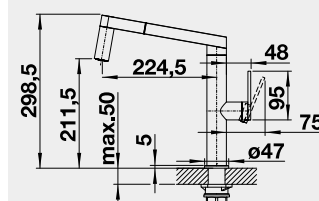

Směšovací baterie,
dávkovače saponátu