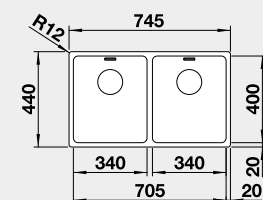

80 cm rozměr skříňky

IF – plochý okraj

Výřez: 730 x 430 mm, R15
Hloubka dřezu: 190 mm, R22

BLANCO ANDANO 340/340-IF **Materiál** Obj. číslo MOC s DPH Akční cena v Kč

hedvábný lesk
bez táhla

522 981 19-270 **16 680**

80 cm rozměr skříňky

IF – plochý okraj

Výřez: 735 x 430 mm, R15
Hloubka dřezu: 190/190 mm, R22

BLANCO ETAGON 500-IF - s nerezovými pojedy **Materiál** Obj. číslo MOC s DPH Akční cena v Kč

hedvábný lesk
bez táhla