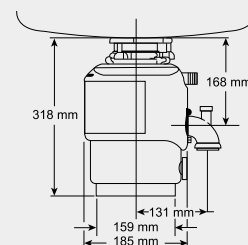

Obj. číslo MOC s DPH Akční cena v Kč

513 452 19-740 **15 990**

- drtičí elementy z nerezové oceli, upravené proti případnému zaseknutí
- odtoková armatura na bezproblémové propojení s jakýmkoliv typem dřezu
- součást balení: Pneuspínač v provedení chrom
- 4letá záruka