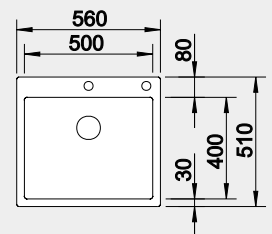

Durinox® 523 393 32 820 **26 240**
s excentrickým ovládáním
PushControl

Výřez: 540 x 490 mm, R10
Hloubka dřezu: 190 mm, R10

60 cm rozměr skříňky