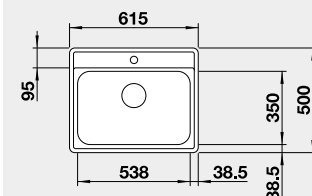

518 519

8 420

6 460

Montáž shora

Výřez: 982 x 482 mm, R15
Hloubka dřezu: 160 mm

60 cm rozměr skříňky

BLANCO LEMIS 6-IF

Materiál

Obj. číslo MOC s DPH Akční cena v Kč

nerez kartáčovaný

525 108

6 750

5 990

IF – plochý okraj

Výřez: 595 x 480 mm, R15
Hloubka dřezu: 190 mm, R60

60 cm rozměr skříňky

45 cm rozměr skříňky

BLANCO LEMIS 45 S-IF

 IF – plochý okraj

Materiál	Obj. číslo	MOC s DPH	Akční cena v Kč
nerez kartáčovaný	523 030	5-660	5 130

Výřez: 840 x 480 mm, R15
Hloubka dřezu: 205 mm

45 cm rozměr skříňky