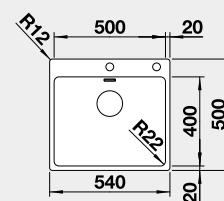

BLANCO NEREZ - IF/A – plochý okraj

BLANCO ANDANO 500-IF/A

Materiál Obj. číslo MOC s DPH Akční cena v Kč

nerez hedvábný lesk 525 245 15-070 **13 670**
s excentrickým ovládáním
PushControl

Výřez: 530 x 490 mm, R15
Hloubka dřezu: 190 mm, R22

60 cm rozměr skříňky

BLANCO ANDANO 340/340-IF/A

Materiál Obj. číslo MOC s DPH Akční cena v Kč

nerez hedvábný lesk 525 248 24-490 **22 040**
s excentrickým ovládáním
PushControl

Výřez: 735 x 490 mm, R15
Hloubka dřezu: 190/190 mm, R22

80 cm rozměr skříňky

BLANCO ETAGON 500-IF/A - s nerezovými pojezdy

Materiál Obj. číslo MOC s DPH Akční cena v Kč

nerez hedvábný lesk 521 748 21-190 **16 990**
s táhlem

Výřez: 530 x 490 mm, R15
Hloubka dřezu: 190 mm, R35/25

60 cm rozměr skříňky

BLANCO ETAGON 700-IF/A - s nerezovými pojezdy

Materiál Obj. číslo MOC s DPH Akční cena v Kč

nerez hedvábný lesk 524 274 22-920 **18 230**
s táhlem

Výřez: 730 x 490 mm, R15
Hloubka dřezu: 190 mm, R35/25

80 cm rozměr skříňky

BLANCO DIVON II 45 S-IF

Materiál Obj. číslo MOC s DPH Akční cena v Kč

nerez hedvábný lesk PRAVÝ 521 658 22-810 **20 280**
s excentrem
nerez hedvábný lesk LEVÝ 521 657 22-810 **20 280**
s excentrem

strana se určuje podle vaničky

Výřez: 840 x 490 mm, R15
Hloubka dřezu: 196 mm R10

45 cm rozměr skříňky

BLANCO DIVON II 5 S-IF

Materiál Obj. číslo MOC s DPH Akční cena v Kč

nerez hedvábný lesk PRAVÝ 521 660 24-480 **21 920**
s excentrem
nerez hedvábný lesk LEVÝ 521 659 24-480 **21 920**
s excentrem

strana se určuje podle vaničky

Výřez: 980 x 490 mm, R15
Hloubka dřezu: 196 mm R10

60 cm rozměr skříňky