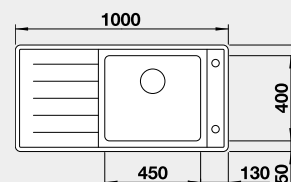

BLANCO NEREZ- IF – plochý okraj

BLANCO CLASSIMO 45 S-IF

Materiál Obj. číslo MOC s DPH Akční cena v Kč

nerez kartáčovaný 525 330 8-970 **7 990**
s excentrickým ovládaním
PushControl

Výřez: 840 x 480, R15
Hloubka dřezu: 205 mm

45 cm rozměr skříňky

BLANCO CLASSIMO XL 6 S-IF

Materiál Obj. číslo MOC s DPH Akční cena v Kč

nerez kartáčovaný 525 327 10-590 **9 460**
s excentrickým ovládaním
PushControl

Výřez: 980 x 480, R15
Hloubka dřezu: 205 mm

60 cm rozměr skříňky

BLANCO CLASSIMO 6 S-IF

Materiál Obj. číslo MOC s DPH Akční cena v Kč

nerez kartáčovaný 525 328 11-860 **10 590**
s excentrickým ovládaním
PushControl

Výřez: 980 x 480, R15
Hloubka dřezu: 205/145 mm

60 cm rozměr skříňky

BLANCO CLASSIMO 8-IF

Materiál Obj. číslo MOC s DPH Akční cena v Kč

nerez kartáčovaný 525 331 11-940 **10 670**
s excentrickým ovládaním
PushControl

Výřez: 840 x 480, R15
Hloubka dřezu: 205/205 mm

80 cm rozměr skříňky

BLANCO ANDANO XL 6 S-IF Compact - s excentrem a miskou Materiál Obj. číslo MOC s DPH Akční cena v Kč

nerez hedvábný lesk - PRAVÝ 523 001 22-040 **16 410**

nerez hedvábný lesk - LEVÝ 523 002 22-040 **16 410**

strana se určuje podle vaničky

Výřez: 836 x 476 mm, R15
Hloubka dřezu: 210 mm

60 cm rozměr skříňky

BLANCO ANDANO XL 6 S-IF - s excentrem a miskou Materiál Obj. číslo MOC s DPH Akční cena v Kč

Materiál Obj. číslo MOC s DPH Akční cena v Kč

nerez hedvábný lesk - PRAVÝ 522 999 23-090 **16 830**

nerez hedvábný lesk - LEVÝ 523 000 23-090 **16 830**

strana se určuje podle vaničky

Výřez: 976 x 476 mm, R15
Hloubka dřezu: 210 mm

50 cm rozměr skříňky