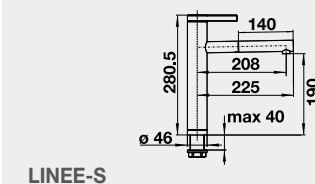

LINEE, LINEE-S – vytahovací koncovka	barva	Obj. číslo	MOC s DPH	Akční cena v Kč
--------------------------------------	-------	------------	-----------	-----------------

LINEE chrom	517 594	10-660	8 280
LINEE-S chrom	517 591	12-600	9 790
LINEE-S Nerez masiv hedvábný lesk	517 593	21-290	20 290
LINEE SILGRANIT®-Look:		14-600	12 210
LINEE-S černá	526 171		
LINEE-S antracit	518 438		
LINEE-S šedá skála	518 804		
LINEE-S aluminium	518 439		
LINEE-S bílá	518 441		
LINEE-S jasmín	518 442		
LINEE-S tartufo	518 446		
LINEE-S kávová	518 445		