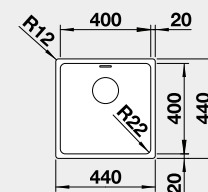

hedvábný lesk
bez táhla

522 957 9-630 **8 390**

45 cm rozměr skříňky