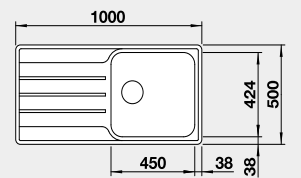

45 cm rozměr skříňky

BLANCO LEMIS 45 S-IF

 IF – plochý okraj

Materiál	Obj. číslo	MOC s DPH	Akční cena v Kč
nerez kartáčovaný	523 030	5-660	5 130

Výřez: 840 x 480 mm, R15
Hloubka dřezu: 205 mm

45 cm rozměr skříňky

BLANCO LEMIS XL 6 S IF Compact

 IF – plochý okraj

Materiál	Obj. číslo	MOC s DPH	Akční cena v Kč
nerez kartáčovaný	525 111	7-020	6 290

Výřez: 760 x 480 mm, R15
Hloubka dřezu: 205 mm

60 cm rozměr skříňky

BLANCO LEMIS XL 6 S-IF

 IF – plochý okraj

Materiál	Obj. číslo	MOC s DPH	Akční cena v Kč
nerez kartáčovaný	523 034	6-910	6 390

Výřez: 980 x 480 mm, R15
Hloubka dřezu: 205 mm

60 cm rozměr skříňky

BLANCO LEMIS 6 S-IF

 IF – plochý okraj