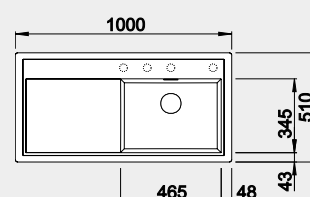

Montáž shora

Barva	Obj. číslo L	MOC s DPH	Akční cena v Kč
černá	526 059	15-800	13 070
antracit	523 994		
šedá skála	523 996		
aluminium	523 998		
bílá	524 001		
jasmín	524 003		
tartufo	524 007		
kávová	524 011		

Výřez: 980 x 490 mm, R15
Hloubka dřezu: 190 mm

60 cm rozměr skříňky