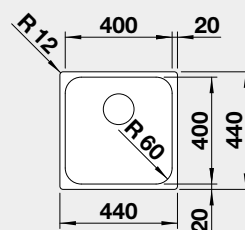

BLANCO NEREZ - IF – plochý okraj

BLANCO SUPRA 400-IF

Materiál

nerez kartáčovaný
bez táhla

Obj. číslo MOC s DPH Akční cena v Kč

526 350 6 230 **5 670**

Výřez: 430 x 430 mm, R15
Hloubka dřezu: 175 mm, R60

45 cm rozměr skříňky

BLANCO SUPRA 500-IF

Materiál

nerez kartáčovaný
bez táhla

Obj. číslo MOC s DPH Akční cena v Kč

526 351 7 590 **6 920**

Výřez: 530 x 430 mm, R15
Hloubka dřezu: 175 mm, R60

60 cm rozměr skříňky

BLANCO SOLIS 340-IF

Materiál

nerez kartáčovaný

Obj. číslo MOC s DPH Akční cena v Kč

526 116 8 040 **7 150**

Výřez: 370 x 430 mm, R15
Hloubka dřezu: 185 mm, R42

40 cm rozměr skříňky

BLANCO SOLIS 400-IF

Materiál

nerez kartáčovaný

Obj. číslo MOC s DPH Akční cena v Kč

526 118 8 610 **7 620**

Výřez: 430 x 430 mm, R15
Hloubka dřezu: 185 mm, R42

45 cm rozměr skříňky

BLANCO SOLIS 450-IF

Materiál

nerez kartáčovaný

Obj. číslo MOC s DPH Akční cena v Kč

526 121 9 060 **8 080**

Výřez: 480 x 430 mm, R15
Hloubka dřezu: 185 mm, R42

50 cm rozměr skříňky

BLANCO SOLIS 500-IF

Materiál

nerez kartáčovaný

Obj. číslo MOC s DPH Akční cena v Kč

526 123 10 200 **8 990**

Výřez: 530 x 430 mm, R15
Hloubka dřezu: 185 mm, R42

60 cm rozměr skříňky