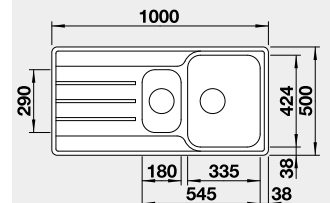

IF – plochý okraj

Materiál	Obj. číslo	MOC s DPH	Akční cena v Kč
nerez kartáčovaný	523 032	7-360	6 690

Výřez: 980 x 480 mm, R15
Hloubka dřezu: 205/145 mm

60 cm rozměr skříňky