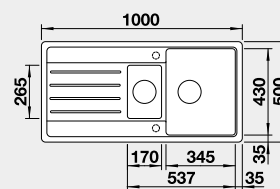

BLANCO SILGRANIT®

BLANCO LEGRA 6

- lze použít excentrické ovládání 217 163
Montáž shora

Barva	Obj. číslo	MOC s DPH	Akční cena v Kč
černá	526 084	8-730	6 790
antracit	523 332		
aluminium	523 333		
bílá	523 334		
jasmín	523 335		
běžová champagne	523 336		
kávová	523 337		

Výřez: 565 x 480 mm, R15
Hloubka dřezu: 190 mm

60 cm rozměr skříňky

BLANCO LEGRA 45 S

- lze použít excentrické ovládání 217 163
Montáž shora

Barva	Obj. číslo	MOC s DPH	Akční cena v Kč
černá	526 083	7-960	6 230
antracit	522 201		
aluminium	522 202		
bílá	522 203		
jasmín	522 204		
běžová champagne	522 205		
kávová	522 206		

Výřez: 760 x 480 mm, R15
Hloubka dřezu: 190 mm

45 cm rozměr skříňky

BLANCO LEGRA 6 S Compact

- lze použít excentrická armatura 217 835
Montáž shora

Barva	Obj. číslo	MOC s DPH	Akční cena v Kč
černá	526 085	8-930	7 630
antracit	521 302		
aluminium	521 303		
bílá	521 304		
jasmín	521 305		
běžová champagne	521 306		
kávová	521 307		

Výřez: 760 x 480 mm, R15
Hloubka dřezu: 190 mm

60 cm rozměr skříňky

BLANCO LEGRA XL 6 S

- lze použít excentrické ovládání 217 163
Montáž shora

Barva	Obj. číslo	MOC s DPH	Akční cena v Kč
černá	526 087	8-160	7 290
antracit	523 326		
aluminium	523 327		
bílá	523 328		
jasmín	523 329		
běžová champagne	523 330		
kávová	523 331		

Výřez: 840 x 480 mm, R15
Hloubka dřezu: 190 mm

60 cm rozměr skříňky

BLANCO LEGRA 6 S

Montáž shora

Barva	Obj. číslo	MOC s DPH	Akční cena v Kč
černá	526 086	9-060	8 080
antracit	522 207		
aluminium	522 208		
bílá	522 209		
jasmín	522 210		
běžová champagne	522 211		
kávová	522 212		

Výřez: 980 x 480 mm, R15
Hloubka dřezu: 190/120 mm

60 cm rozměr skříňky

BLANCO LEGRA 8 S

- lze použít excentrické ovládání 118 979
Montáž shora

Barva	Obj. číslo	MOC s DPH	Akční cena v Kč
černá	526 088	9-290	8 190
antracit	523 163		
aluminium	523 164		
bílá	523 165		
jasmín	523 166		
kávová	523 168		

Výřez: 1140 x 480 mm, R15
Hloubka dřezu: 190/190 mm

80 cm rozměr skříňky

SILGRANIT®