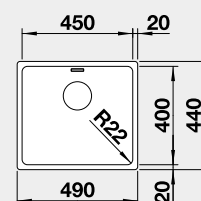

BLANCO NEREZ - U – montáž pod pracovní desku

BLANCO SOLIS 450-U

Montáž pod pracovní desku

Materiál nerez kartáčovaný
Obj. číslo 526 120
MOC s DPH 7-810
Akční cena v Kč **6 920**

Výřez: 450 x 400 mm, R42
Hloubka dřezu: 185 mm, R42

50 cm rozměr skříňky

BLANCO SOLIS 500-U

Montáž pod pracovní desku

Materiál nerez kartáčovaný
Obj. číslo 526 122
MOC s DPH 8-160
Akční cena v Kč **7 230**

Výřez: 500 x 400 mm, R42
Hloubka dřezu: 185 mm, R42

60 cm rozměr skříňky

BLANCO ANDANO 400-U

Montáž pod pracovní desku

Materiál nerez hedvábný lesk bez táhla
Obj. číslo 522 959
MOC s DPH 8-740
Akční cena v Kč **7 220**

Výřez: 400 x 400 mm, R22
Hloubka dřezu: 190 mm, R22

45 cm rozměr skříňky

BLANCO ANDANO 450-U

Montáž pod pracovní desku

Materiál nerez hedvábný lesk bez táhla
Obj. číslo 522 963
MOC s DPH 10-260
Akční cena v Kč **8 340**

Výřez: 450 x 400 mm, R22
Hloubka dřezu: 190 mm, R22

50 cm rozměr skříňky

BLANCO ANDANO 500-U

Montáž pod pracovní desku

Materiál nerez hedvábný lesk bez táhla
Obj. číslo 522 967
MOC s DPH 11-220
Akční cena v Kč **9 280**

Výřez: 500 x 400 mm, R22
Hloubka dřezu: 190 mm, R22

60 cm rozměr skříňky

BLANCO ANDANO 340/180-U

Montáž pod pracovní desku

Materiál nerez hedvábný lesk PRAVÝ bez táhla
Obj. číslo 522 977
MOC s DPH 16-880
Akční cena v Kč **13 990**
nerez hedvábný lesk LEVÝ bez táhla
Obj. číslo 522 979
MOC s DPH 16-880
Akční cena v Kč **13 990**

stranu určuje větší vanička

Výřez: 545 x 400 mm, R22
Hloubka dřezu: 190/130 mm, R22

60 cm rozměr skříňky