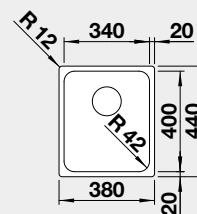

Materiál

nerez kartáčovaný

Obj. číslo MOC s DPH Akční cena v Kč

526 115 6-680 **5 890**

Výřez: 340 x 400 mm, R42
Hloubka dřezu: 185 mm, R42

40 cm rozměr skříňky