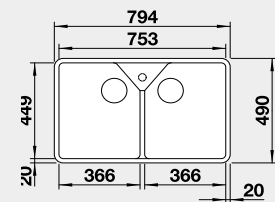

Montáž pod pracovní desku

Barva	Obj. číslo	MOC s DPH	Akční cena v Kč
zářivě bílá	525 164	21-190	18 990

Výřez: podle šablony
Hloubka dřezu: 195/195 mm

80 cm Rozměr skříňky

Dřez: BLANCO VILLAE Farmhouse Single, baterie: BLANCO CANDOR-S