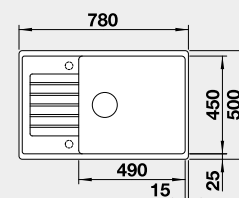

Výřez: 840 x 480 mm, R15
Hloubka dřezu: 190 mm

50 cm rozměr skříňky

BLANCO ZIA XL 6 S Compact

 - lze použít excentrické ovládání 118 979
Montáž shora

Barva	Obj. číslo	MOC s DPH	Akční cena v Kč
černá	526 019	8-490	7 640
antracit	523 273		
aluminium	523 275		
bílá	523 277		
jasmín	523 278		
běžová champagne	523 279		
kávová	523 282		

Výřez: 760 x 480 mm, R15
Hloubka dřezu: 190 mm

60 cm rozměr skříňky

BLANCO ZIA XL 6 S

 - lze použít excentrické ovládání 118 979
Montáž shora

Barva	Obj. číslo	MOC s DPH	Akční cena v Kč
černá	526 024	10-730	8 470
antracit	517 568		
aluminium	517 569		
bílá	517 571		
jasmín	517 572		
běžová champagne	517 573		
kávová	517 577		