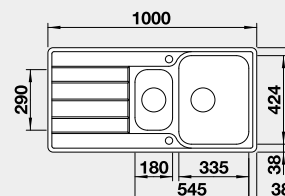

BLANCO NEREZ- IF – plochý okraj

BLANCO CLASSIMO 45 S-IF

Materiál Obj. číslo MOC s DPH Akční cena v Kč

nerez kartáčovaný 525 330 8-970 **7 990**
s excentrickým ovládaním
PushControl

Výřez: 840 x 480, R15
Hloubka dřezu: 205 mm

45 cm rozměr skříňky

BLANCO CLASSIMO XL 6 S-IF

Materiál Obj. číslo MOC s DPH Akční cena v Kč

nerez kartáčovaný 525 327 10-590 **9 460**
s excentrickým ovládaním
PushControl

Výřez: 980 x 480, R15
Hloubka dřezu: 205 mm

60 cm rozměr skříňky

BLANCO CLASSIMO 6 S-IF

Materiál Obj. číslo MOC s DPH Akční cena v Kč

nerez kartáčovaný 525 328 11-860 **10 590**
s excentrickým ovládaním
PushControl

Výřez: 980 x 480, R15
Hloubka dřezu: 205/145 mm

60 cm rozměr skříňky

BLANCO CLASSIMO 8-IF

Materiál Obj. číslo MOC s DPH Akční cena v Kč

nerez kartáčovaný 525 331 11-940 **10 670**
s excentrickým ovládaním
PushControl

Výřez: 840 x 480, R15
Hloubka dřezu: 205/205 mm

80 cm rozměr skříňky

BLANCO ANDANO XL 6 S-IF Compact - s excentrem a miskou Materiál Obj. číslo MOC s DPH Akční cena v Kč

nerez hedvábný lesk - PRAVÝ 523 001 22-040 **16 410**

nerez hedvábný lesk - LEVÝ 523 002 22-040 **16 410**

strana se určuje podle vaničky

Výřez: 836 x 476 mm, R15
Hloubka dřezu: 210 mm

60 cm rozměr skříňky

BLANCO ANDANO XL 6 S-IF - s excentrem a miskou Materiál Obj. číslo MOC s DPH Akční cena v Kč

Materiál Obj. číslo MOC s DPH Akční cena v Kč

nerez hedvábný lesk - PRAVÝ 522 999 23-090 **16 830**

nerez hedvábný lesk - LEVÝ 523 000 23-090 **16 830**

strana se určuje podle vaničky

Výřez: 976 x 476 mm, R15
Hloubka dřezu: 210 mm

50 cm rozměr skříňky