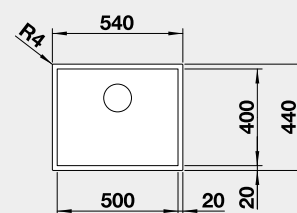

Výřez: 530 x 430 mm, R0
Hloubka dřezu: 175 mm, R0

60 cm rozměr skříňky

BLANCO ZEROX 700-IF

 IF – plochý okraj

Materiál Obj. číslo MOC s DPH Akční cena v Kč
Dark Steel 526 246 24-240 **22 580**

Výřez: 730 x 430 mm, R0
Hloubka dřezu: 185 mm, R0