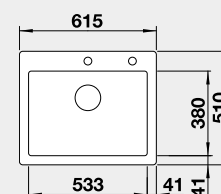

montáž shora

Barva	Obj. číslo	MOC s DPH	Akční cena v Kč
černá	524 738	17 240	15 100
basalt	524 737		
zářivě bílá	524 731		
magnolie lesklá	524 732		

Výřez: 592 x 488 mm, R15
Hloubka dřezu: 190 mm

60 cm rozměr skříňky