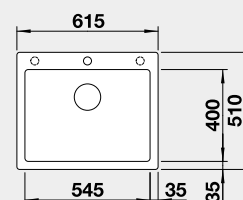

Montáž shora

EXTRA HLUBOKÝ DŘEZ

Barva	Obj. číslo	MOC s DPH	Akční cena v Kč
černá	525 953	10-880	9 790
antracit	521 678		
šedá skála	521 679	beton style	525 306
aluminium	521 681	13-220	11 230
bílá	521 683		
jasmín	521 684		
tartufo	521 686		
kávová	521 688		

Výřez: 595 x 490 mm, R15
Hloubka dřezu: 220 mm

60 cm rozměr skříňky