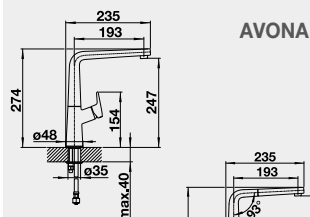

Směšovací baterie,
dávkovače saponátu