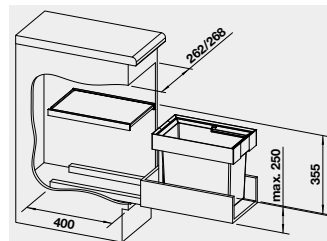

BLANCO FLEXON II 30/1 –
košový systém do zásuvky

Materiál

Obj. číslo MOC
s DPH

Akční cena
v Kč

30 cm rozměr skříňky

FLEXON II 30/1

521 542 3-280

2 690