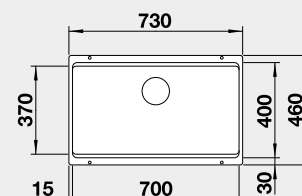

Montáž pod pracovní desku

Barva	Obj. číslo	MOC s DPH	Akční cena v Kč
černá	525 891	16-660-	13 390
antracit	525 167		
šedá skála	525 168	beton style	526 342
aluminium	525 169	17-150-	15 130
bílá	525 171		
jasmín	525 172		
tartufo	525 174		
kávová	525 176		

Výřez: 700 x 400 mm, R20
Hloubka dřezu: 200 mm

80 cm rozměr skříňky