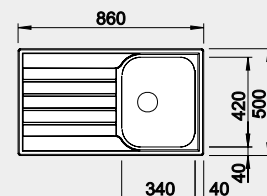

Výřez: 840 x 480 mm, R15
Hloubka dřezu: 190/190 mm

80 cm rozměr skříňky

BLANCO LIVIT 45 S Salto

Materiál

Obj. číslo MOC s DPH Akční cena v Kč

nerez kartáčovaný

514 786

5 820

4 190

Montáž shora

Výřez: 842 x 482 mm, R15
Hloubka dřezu: 155 mm

45 cm rozměr skříňky

BLANCO LIVIT XL 6 S – s excentrem

Materiál

Obj. číslo MOC s DPH Akční cena v Kč

nerez kartáčovaný