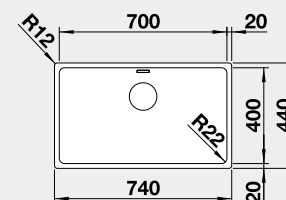

50 cm rozměr skříňky

IF – plochý okraj

Výřez: 480 x 430 mm, R15
Hloubka dřezu: 190 mm, R22

BLANCO ANDANO 500-IF **Materiál** Obj. číslo MOC s DPH Akční cena v Kč

hedvábný lesk
bez táhla

522 965 12-460 **10 810**

60 cm rozměr skříňky

IF – plochý okraj

Výřez: 530 x 430 mm, R15
Hloubka dřezu: 190 mm, R22

BLANCO ANDANO 700-IF **Materiál** Obj. číslo MOC s DPH Akční cena v Kč

hedvábný lesk
bez táhla

522 969 13-600 **12 230**

80 cm rozměr skříňky

IF – plochý okraj

Výřez: 730 x 430 mm, R15
Hloubka dřezu: 190 mm, R22

BLANCO ANDANO 340/340-IF **Materiál** Obj. číslo MOC s DPH Akční cena v Kč

hedvábný lesk
bez táhla

522 981 19-270 **16 680**

80 cm rozměr skříňky

IF – plochý okraj

Výřez: 735 x 430 mm, R15
Hloubka dřezu: 190/190 mm, R22

BLANCO ETAGON 500-IF - s nerezovými pojedy **Materiál** Obj. číslo MOC s DPH Akční cena v Kč

hedvábný lesk
bez táhla