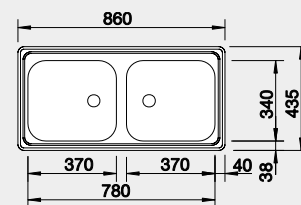

Montáž shora

Materiál

nerez přírodní lesk

Obj. číslo MOC s DPH Akční cena v Kč

500 372 3-100 **2 650**

Výřez: 762 x 417 mm, R 15
Hloubka dřezu: 150/150 mm

90 cm rozměr skříňky