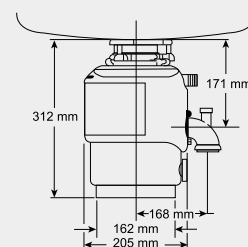

Obj. číslo MOC s DPH Akční cena v Kč

513 447 22-260 **17 990**

- dvojnásobný drtičí systém
- odtoková armatura na bezproblémové propojení s jakýmkoliv typem dřezu
- součást balení: Pneuspínač v provedení chrom
- auto-reverzní chod
- 5-letá záruka