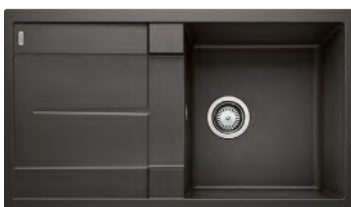

BLANCO METRA 5 S

- lze použít excentrické ovládání 118 979
Montáž shora

Barva	Obj. číslo	MOC s DPH	Akční cena v Kč
černá	525 919	11-790	10 350
antracit	513 212		
šedá skála	518 872		
aluminium	513 204		
bílá	513 205		
jasmín	513 206		
tartufo	517 349		
kávová	515 042		

Výřez: 840 x 480 mm, R15
Hloubka dřezu: 190 mm

50 cm rozměr skříňky