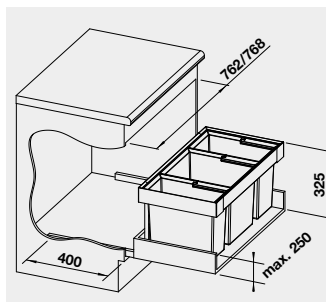

BLANCO FLEXON II 90/4 –
košový systém do zásuvky

Materiál

Obj. číslo

MOC s DPH

Akční cena v Kč

90 cm rozměr skříňky