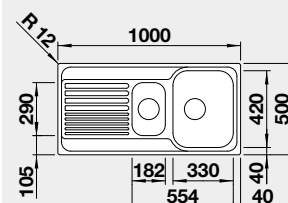

45 cm, 60 cm rozměr skříňky
DANA 45; DANA 6

BLANCO NEREZ

BLANCO TIPO 45

 Montáž shora

Materiál	Obj. číslo	MOC s DPH	Akční cena v Kč
nerez přírodní lesk	525 320	2-160	1 860

Výřez: 462 x 482 mm, R15
Hloubka dřezu: 160 mm

NOVINKA

 Montáž shora

Materiál	Obj. číslo	MOC s DPH	Akční cena v Kč
nerez přírodní lesk	526 620	5-960	4 690

Výřez: 982 x 482 mm, R15
Hloubka dřezu: 170/90 mm

60 cm rozměr skříňky

BLANCO TIPO XL 6 S s excentrem