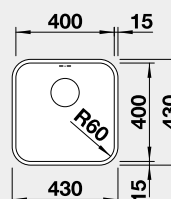

Materiál

nerez kartáčovaný
bez táhla

nerez kartáčovaný
s táhlem

Obj. číslo MOC s DPH Akční cena v Kč

518 201 5-470 **4 390**518 202 6-250 **5 090**

Výřez: 400 x 400 mm, R60
Hloubka dřezu: 175 mm, R60

45 cm rozměr skříňky