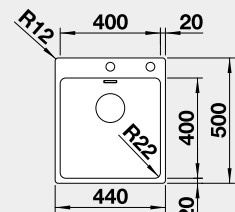

Materiál Obj. číslo MOC s DPH Akční cena v Kč

nerez hedvábný lesk 525 244 12-230 **11 050**

s excentrickým ovládáním

PushControl

Výřez: 430 x 490 mm, R15
Hloubka dřezu: 190 mm, R22

45 cm rozměr skříňky