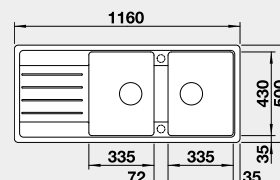

SILGRANIT®