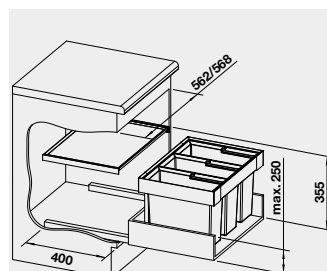

BLANCO FLEXON II 60/3 –
košový systém do zásuvky

Materiál

Obj. číslo MOC
s DPH

Akční cena
v Kč

60 cm rozměr skříňky

FLEXON II 60/3

521 472 5-240

3 990