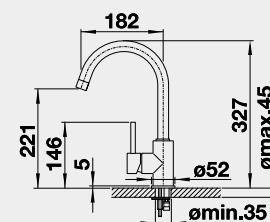

BLANCO SMĚŠOVACÍ BATERIE

MILA, MILA-S	Barva	Obj. číslo	MOC s DPH	Akční cena v Kč

	MILA chrom	519 414	3-180	2 670
	MILA-S chrom	519 810	6-470	5 790
NOVINKA	MILA černá matná	526 657	4-210	3 890
NOVINKA	MILA-S černá matná	526 660	6-480	5 990

MILI	Barva	Obj. číslo	MOC s DPH	Akční cena v Kč

	MILI chrom	519 413	2-890	2 550
NOVINKA	MILI černá matná	526 665	4-400	3 890
	MILI SILGRANIT®-Look:		4-220	2 930
	MILI černá	526 159		
	MILI antracit	523 103		
	MILI aluminium	523 105		
	MILI bílá	523 107		
	MILI jasmín	523 108		
	MILI kávová	523 111		

MIDA	Barva	Obj. číslo	MOC s DPH	Akční cena v Kč

	MIDA chrom	517 742	2-910	2 600
NOVINKA	MIDA černá matná	526 649	4-710	4 120
	MIDA SILGRANIT®-Look:		4-470	3 590
	MIDA černá	526 145		
	MIDA antracit	519 415		
	MIDA aluminium	519 416		
	MIDA bílá	519 418		
	MIDA jasmín	519 419		
	MIDA béžová champagne	519 420		
	MIDA kávová	519 423		

MIDA-S – vytahovací koncovka	Barva	Obj. číslo	MOC s DPH	Akční cena v Kč

	MIDA-S chrom	521 454	5-970	4 990
NOVINKA	MIDA-S černá matná	526 653	6-880	6 360
	MIDA-S SILGRANIT®-Look:		6-860	5 860
	MIDA-S černá	526 146		
	MIDA-S antracit	521 455		
	MIDA-S aluminium	521 456		
	MIDA-S bílá	521 457		
	MIDA-S jasmín	521 458		
	MIDA-S béžová champagne	521 459		
	MIDA-S kávová	521 461		

Směšovací baterie,
dávkovače saponátu