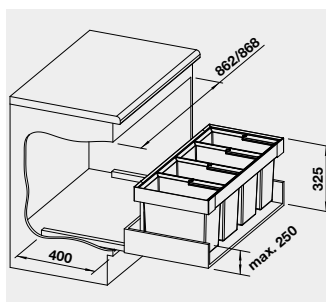

BLANCO BOTTON II 30/2

Materiál

Obj. číslo

MOC s DPH

Akční cena v Kč

30 cm rozměr skříňky

BOTTON II 30/2

526 376