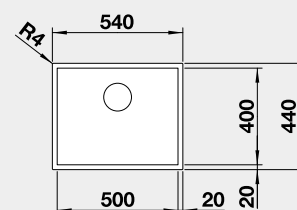

Výřez: 530 x 430 mm, R0
Hloubka dřezu: 175 mm, R0

60 cm rozměr skříňky

BLANCO ZEROX 700-IF

 IF – plochý okraj

Materiál Obj. číslo MOC s DPH Akční cena v Kč
Dark Steel 526 246 24-240 **22 580**

Výřez: 730 x 430 mm, R0
Hloubka dřezu: 185 mm, R0

80 cm rozměr skříňky

BLANCO ZEROX 500-U

 Montáž pod pracovní desku

Materiál Obj. číslo MOC s DPH Akční cena v Kč
Dark Steel 526 243 20-940 **19 480**

Výřez: 500 x 400 mm, R0
Hloubka dřezu: 175 mm, R0

60 cm rozměr skříňky