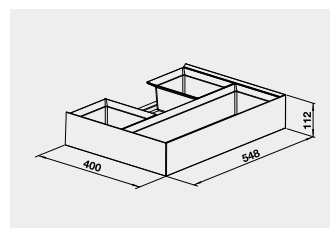

SELECT ORGA II

526 212

3-400

3 090

- Lze umístit nezávisle na košovém systému, obsahuje samostatné pojezdy.
- tlumený dojezd