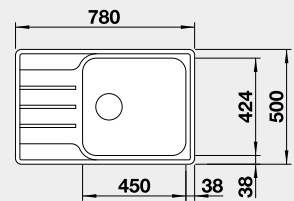

45 cm rozměr skříňky

BLANCO LEMIS 45 S-IF

 IF – plochý okraj

Materiál	Obj. číslo	MOC s DPH	Akční cena v Kč
nerez kartáčovaný	523 030	5-660	5 130

Výřez: 840 x 480 mm, R15
Hloubka dřezu: 205 mm

45 cm rozměr skříňky

BLANCO LEMIS XL 6 S IF Compact

 IF – plochý okraj

Materiál	Obj. číslo	MOC s DPH	Akční cena v Kč
nerez kartáčovaný	525 111	7-020	6 290

Výřez: 760 x 480 mm, R15
Hloubka dřezu: 205 mm

60 cm rozměr skříňky

BLANCO LEMIS XL 6 S-IF

 IF – plochý okraj

Materiál	Obj. číslo	MOC s DPH	Akční cena v Kč
nerez kartáčovaný	523 034	6-910	6 390

Výřez: 980 x 480 mm, R15
Hloubka dřezu: 205 mm

60 cm rozměr skříňky

BLANCO LEMIS 6 S-IF

 IF – plochý okraj