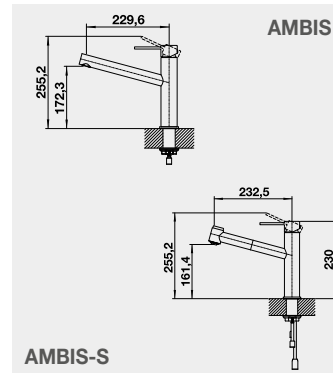

AMBIS, AMBIS-S – výsuvná sprcha s přepínáním

Barva	Obj. číslo	MOC s DPH	Akční cena v Kč
AMBIS nerez kartáčovaný	523 118	7 810	6 590
AMBIS-S nerez kartáčovaný	523 119	11 670	9 050

CANDOR, CANDOR-S – vytahovací koncovka