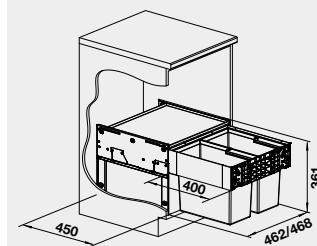

SELECT II 50/2

526 201 7-750 **5 920**

- kvalitní plnovýsuv
- nosnost 50 kg
- tlumený dojezd